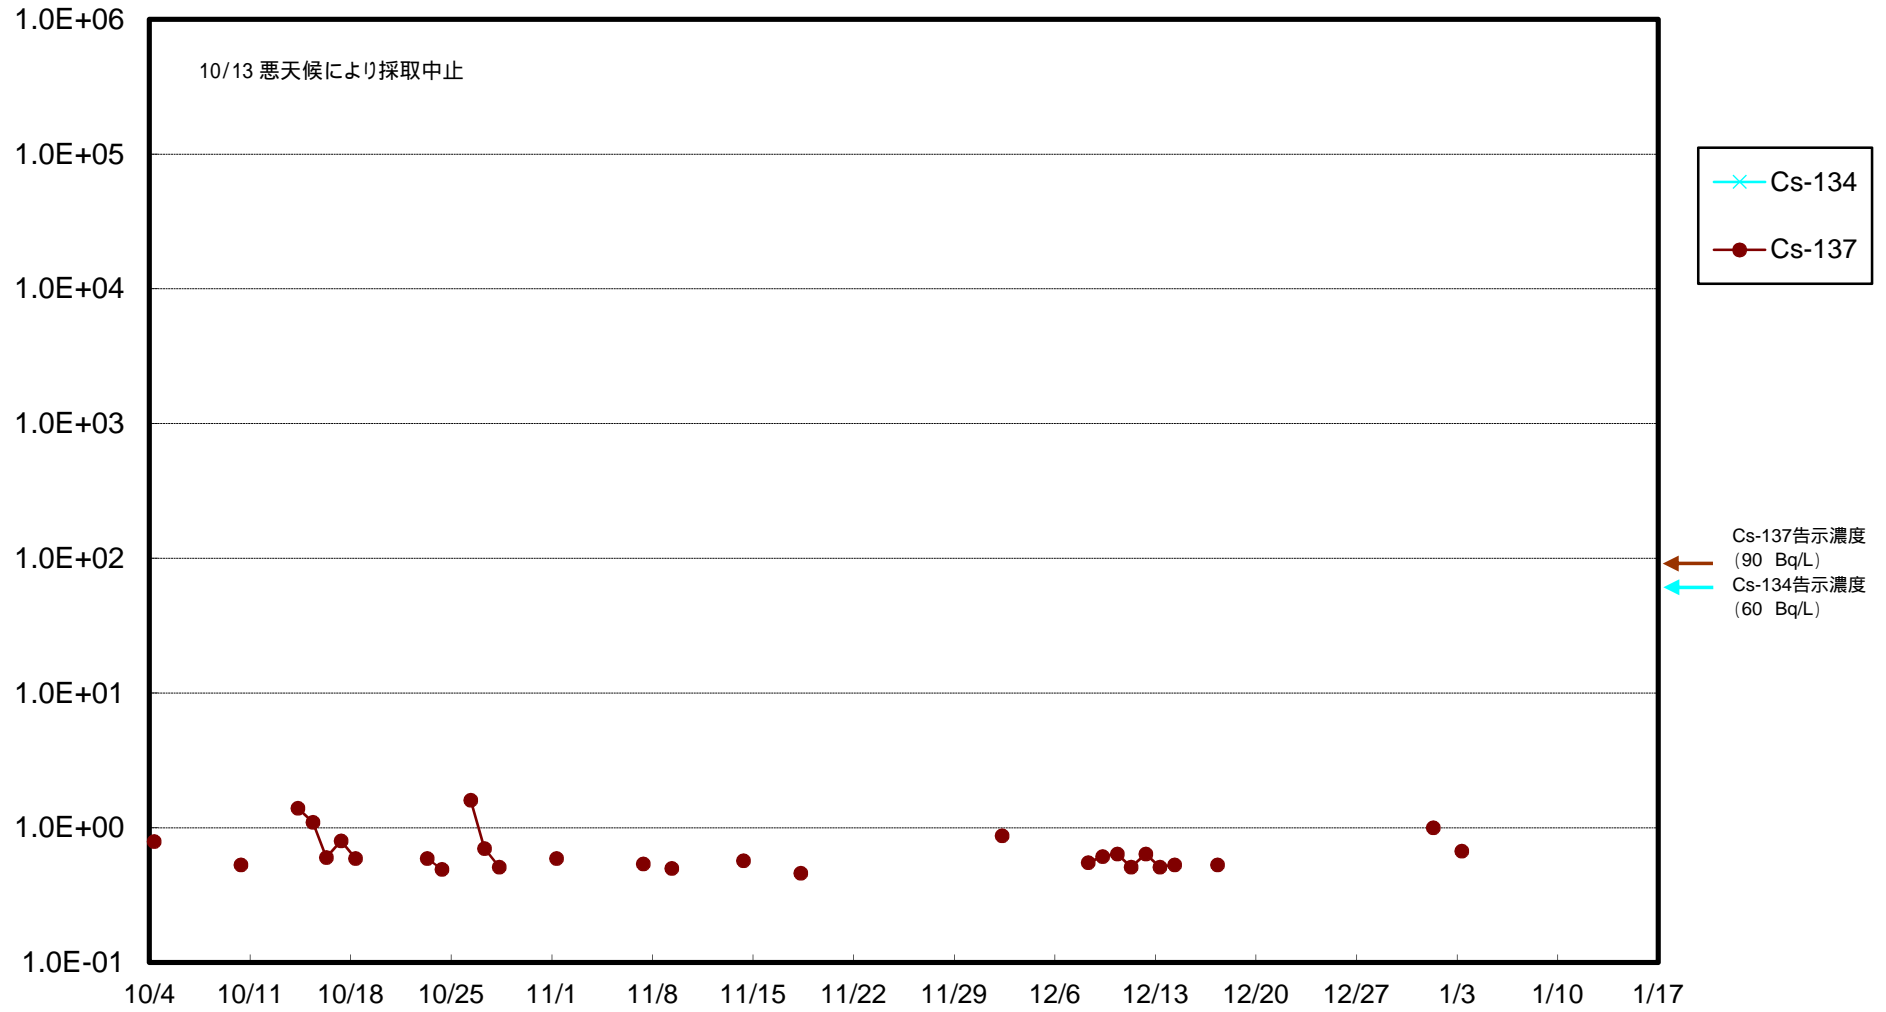

福島第一 物揚場前海水放射能濃度 (Bq / L)

福島第一 1~4号機取水口内北側(東波除堤北側)海水放射能濃度 (Bq/L)

福島第一 1~4号機取水口内南側(遮水壁前)海水放射能濃度(Bq/L)

福島第一 6号機取水口前海水放射能濃度 (Bq / L)

福島第一 港湾口海水放射能濃度 (Bq / L)