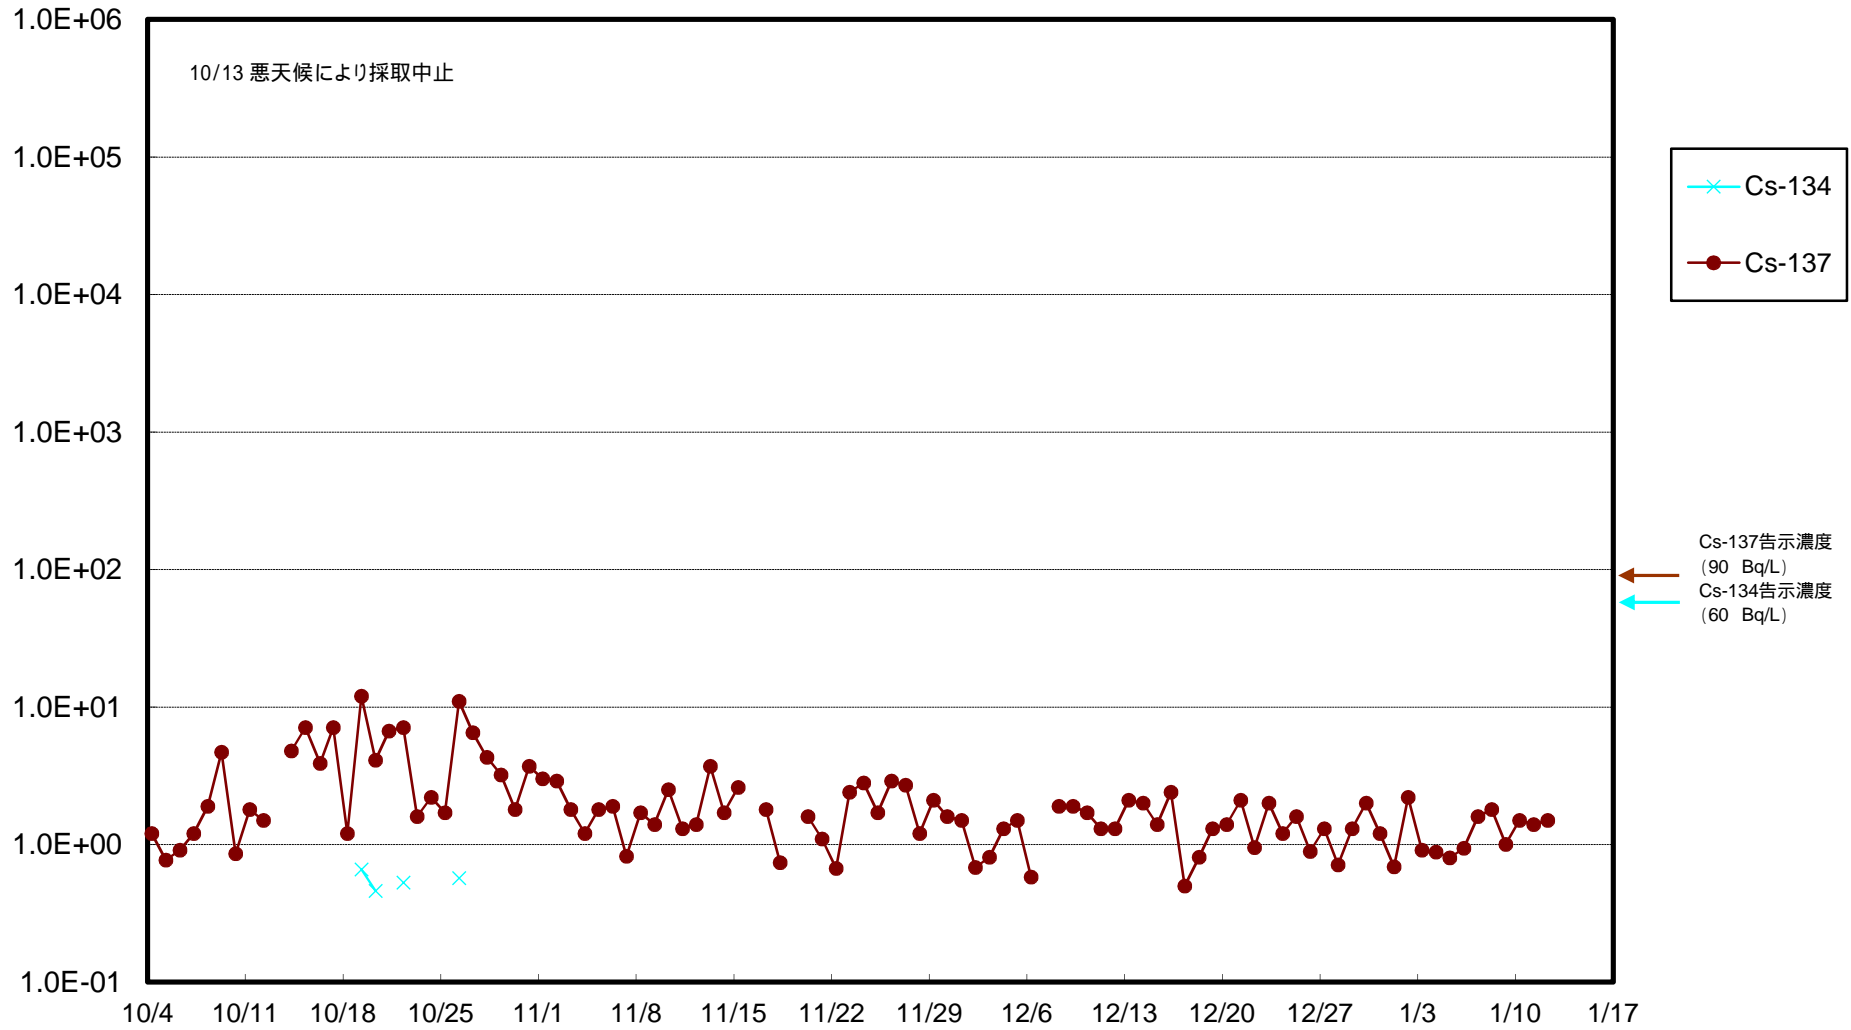

福島第一 物揚場前海水放射能濃度 (Bq / L)

福島第一 1~4号機取水口内北側(東波除堤北側)海水放射能濃度 (Bq/L)

福島第一 1~4号機取水口内南側(遮水壁前)海水放射能濃度(Bq/L)

福島第一 6号機取水口前海水放射能濃度 (Bq / L)

福島第一 港湾口海水放射能濃度 (Bq / L)