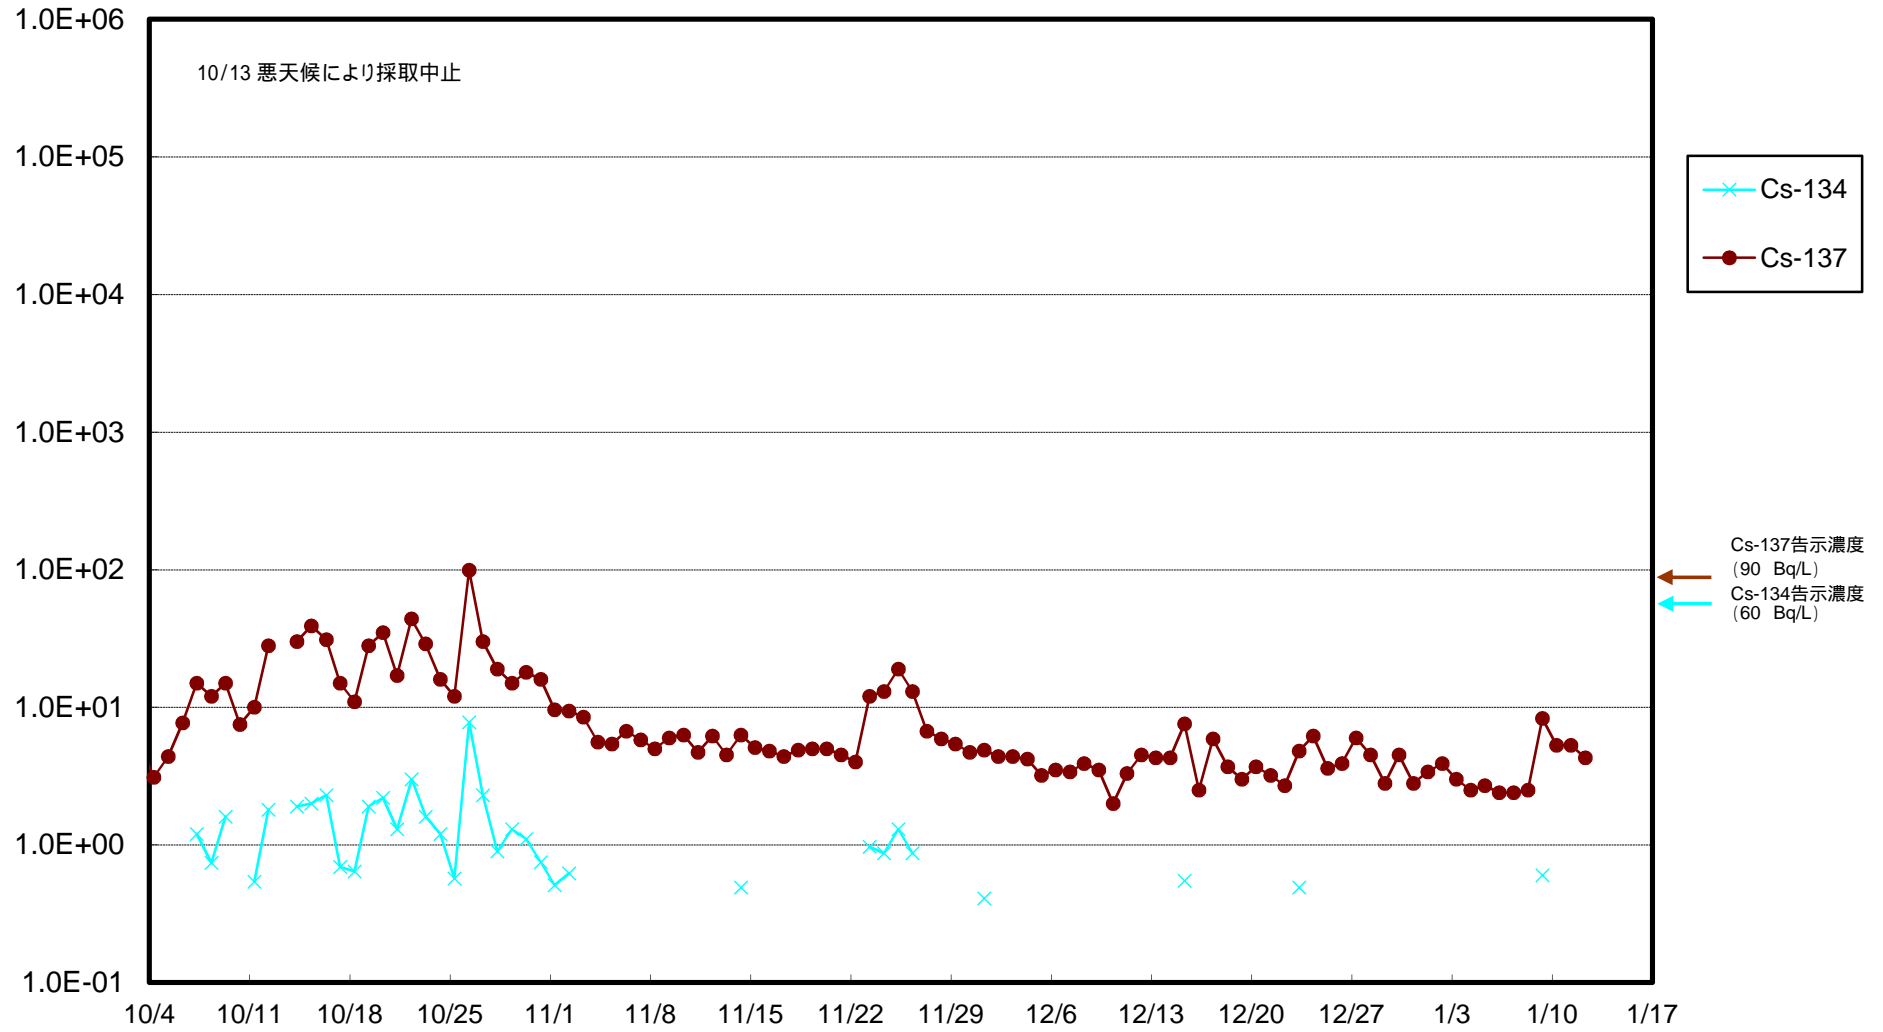

福島第一 物揚場前海水放射能濃度 (Bq / L)

福島第一 1~4号機取水口内北側(東波除堤北側)海水放射能濃度 (Bq/L)

福島第一 1~4号機取水口内南側(遮水壁前)海水放射能濃度(Bq/L)

福島第一 6号機取水口前海水放射能濃度 (Bq / L)

福島第一 港湾口海水放射能濃度 (Bq / L)