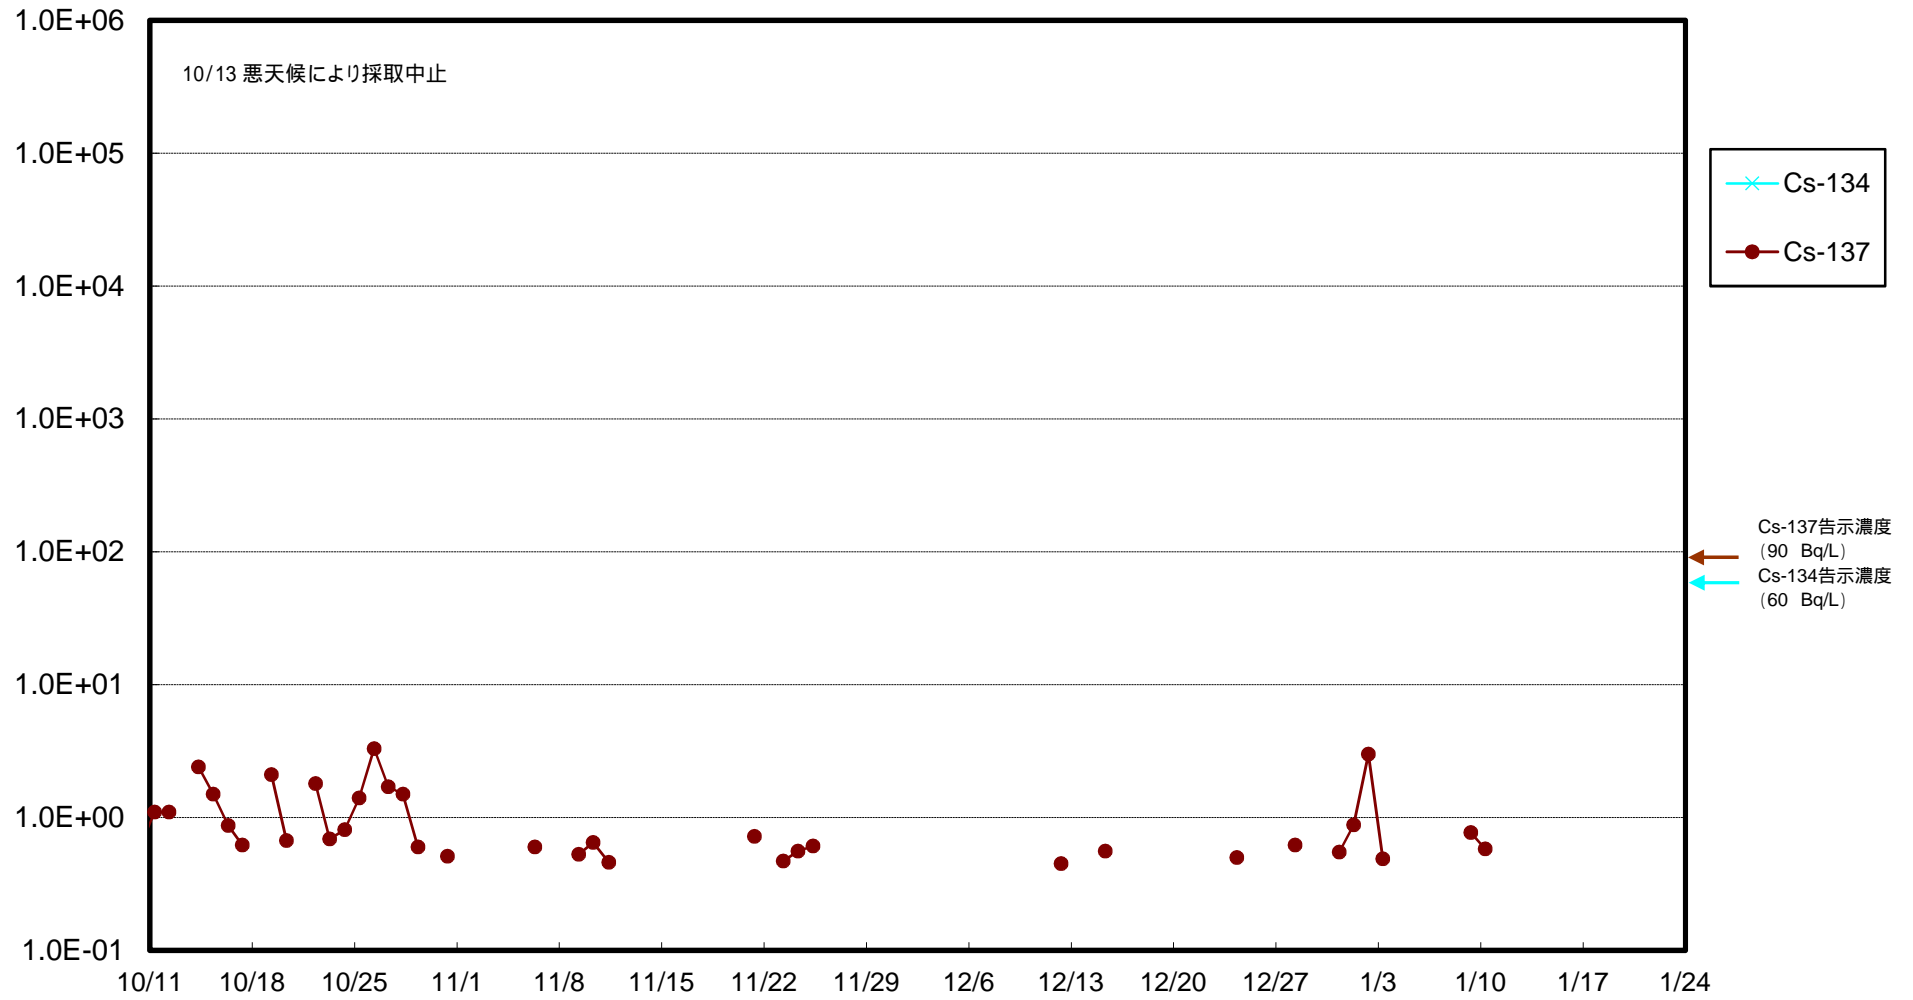

福島第一 物揚場前海水放射能濃度 (Bq / L)

福島第一 1~4号機取水口内北側(東波除堤北側)海水放射能濃度 (Bq / L)

福島第一 1~4号機取水口内南側(遮水壁前)海水放射能濃度 (Bq / L)

福島第一 6号機取水口前海水放射能濃度 (Bq / L)

# 福島第一 港湾口海水放射能濃度 (Bq / L)