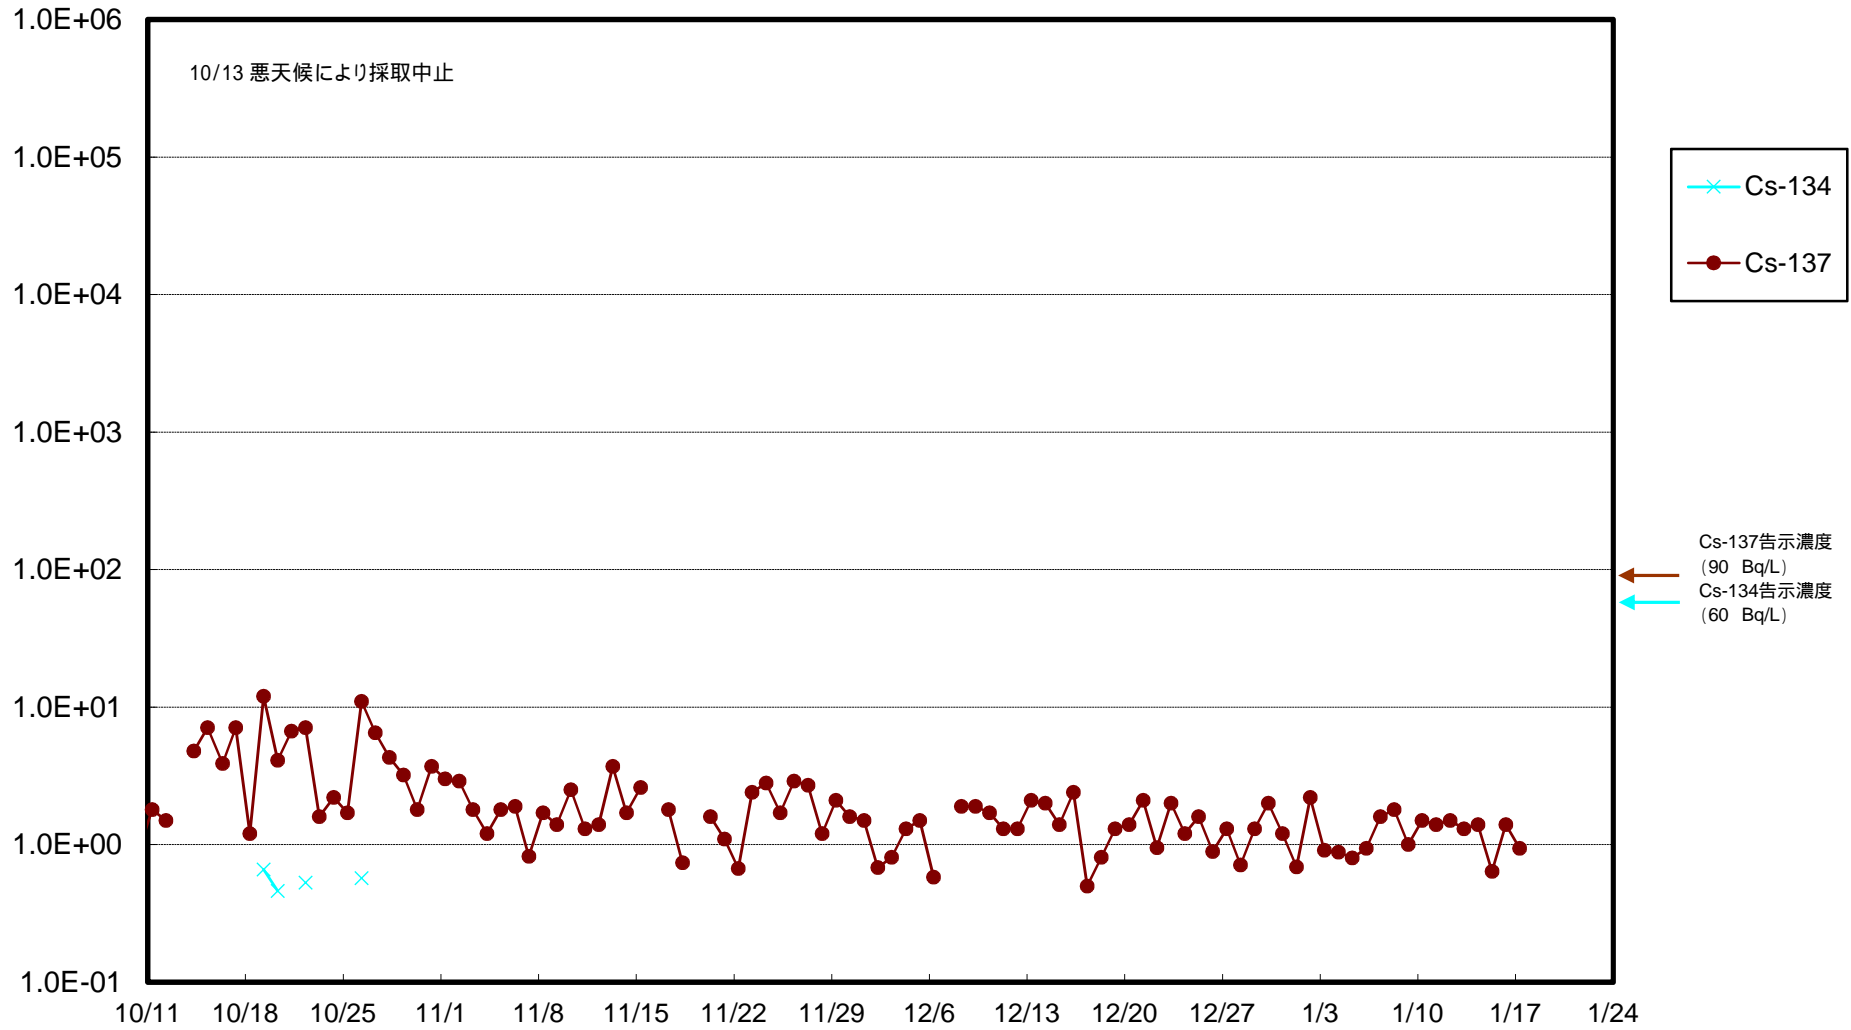

福島第一 物揚場前海水放射能濃度 (Bq / L)

福島第一 1~4号機取水口内北側(東波除堤北側)海水放射能濃度 (Bq / L)

福島第一 1~4号機取水口内南側(遮水壁前)海水放射能濃度 (Bq / L)

福島第一 6号機取水口前海水放射能濃度 (Bq / L)

# 福島第一 港湾口海水放射能濃度 (Bq / L)