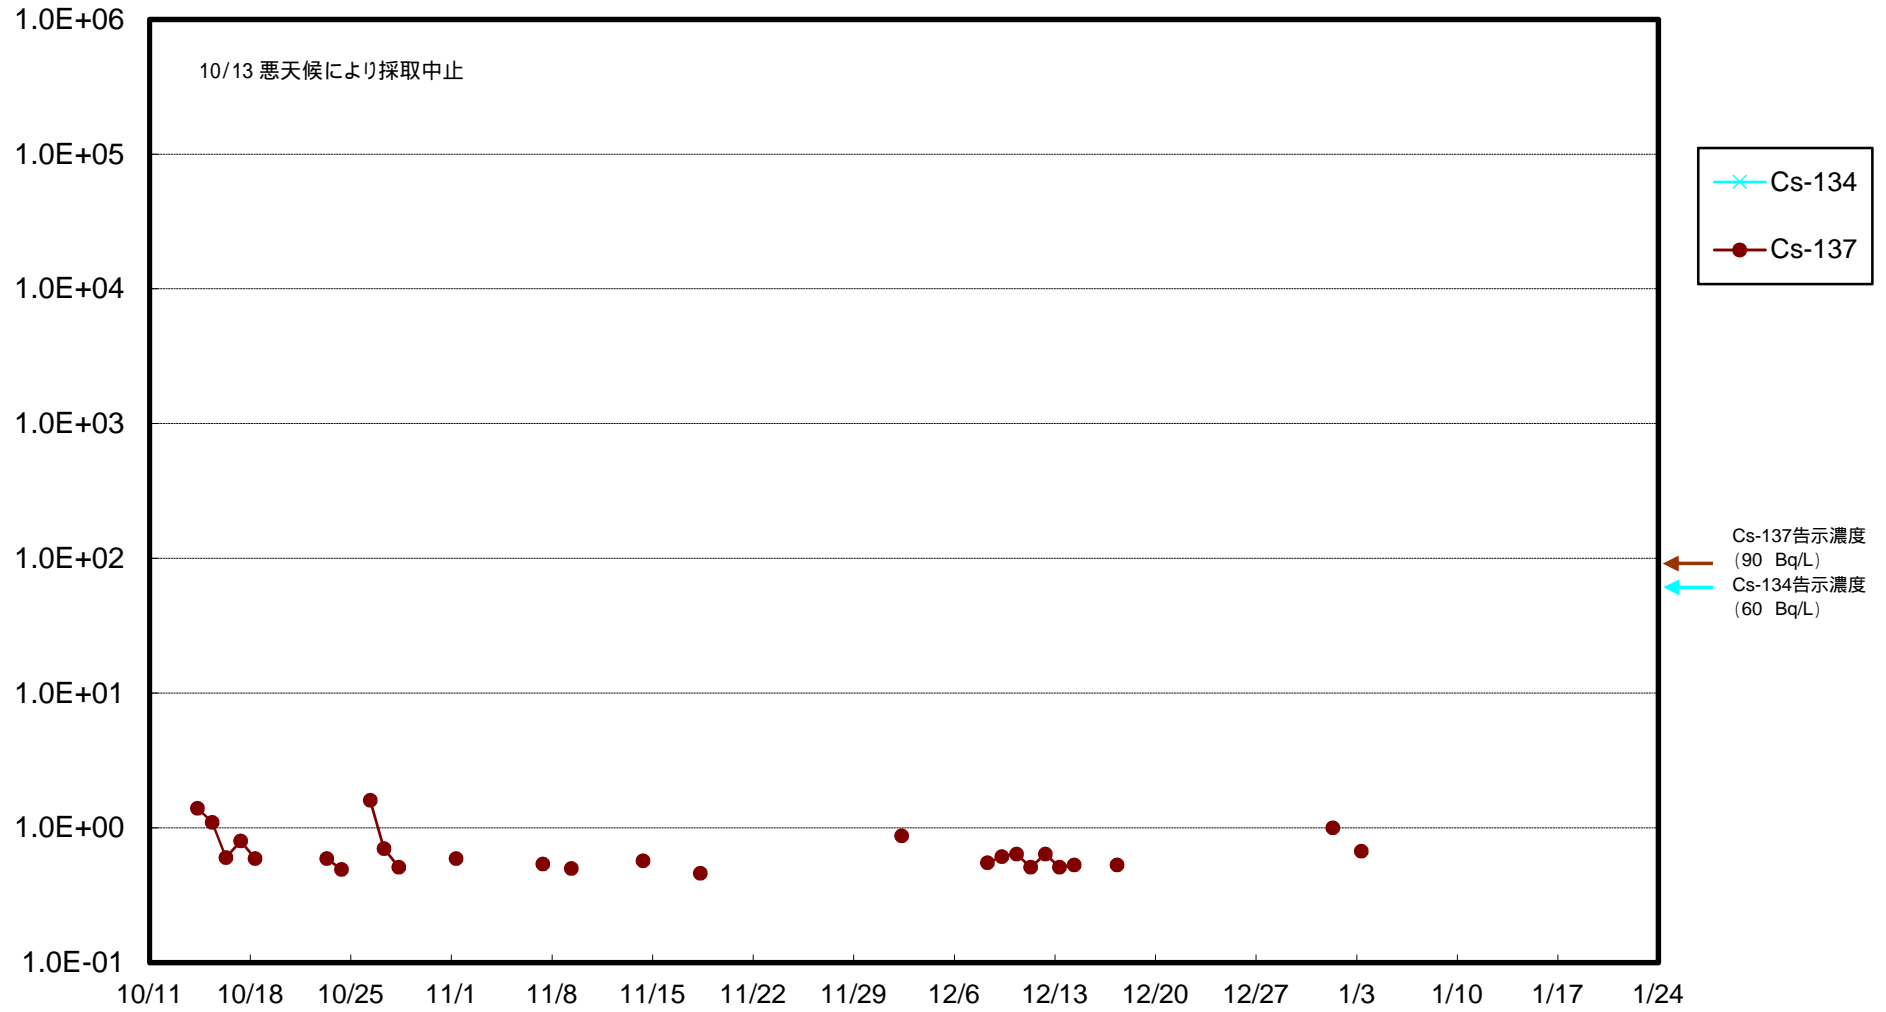

福島第一 物揚場前海水放射能濃度 (Bq / L)

福島第一 1~4号機取水口内北側(東波除堤北側)海水放射能濃度 (Bq / L)

福島第一 1~4号機取水口内南側(遮水壁前)海水放射能濃度 (Bq / L)

福島第一 6号機取水口前海水放射能濃度 (Bq / L)

# 福島第一 港湾口海水放射能濃度 (Bq / L)