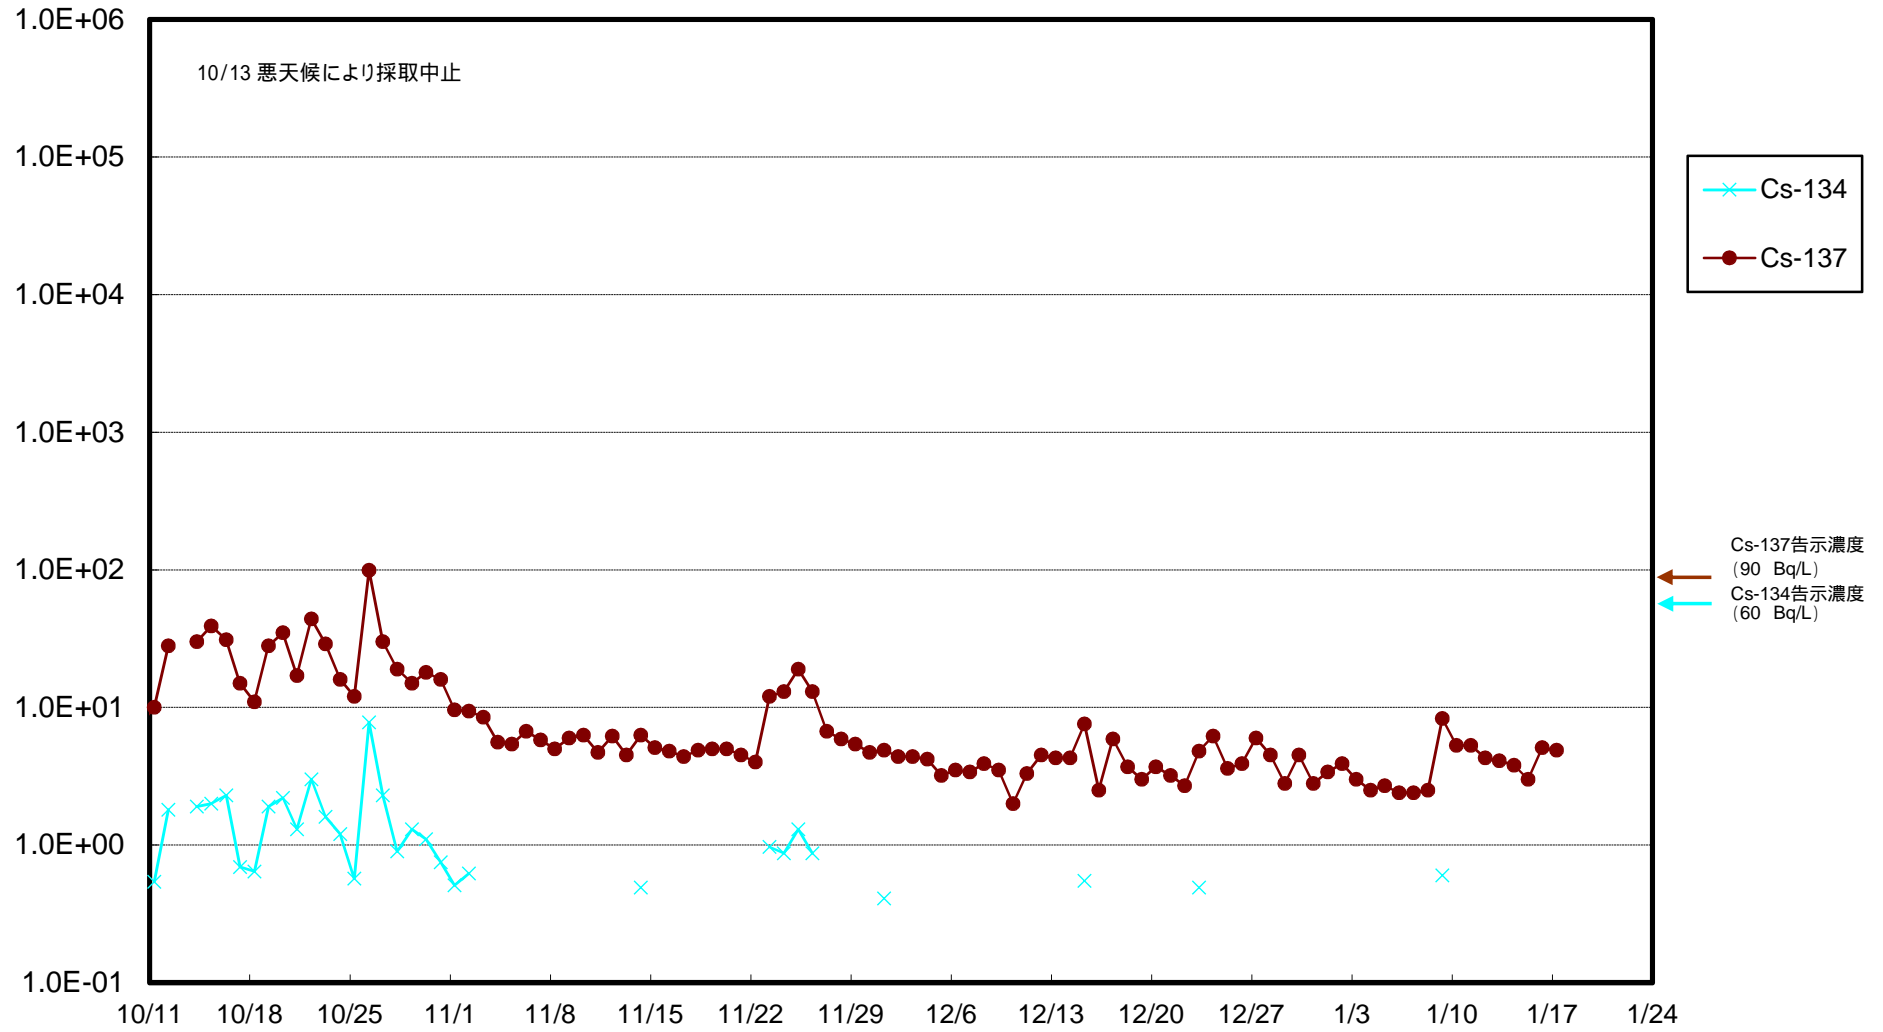

福島第一 物揚場前海水放射能濃度 (Bq / L)

福島第一 1~4号機取水口内北側(東波除堤北側)海水放射能濃度 (Bq / L)

福島第一 1~4号機取水口内南側(遮水壁前)海水放射能濃度 (Bq / L)

福島第一 6号機取水口前海水放射能濃度 (Bq / L)

# 福島第一 港湾口海水放射能濃度 (Bq / L)