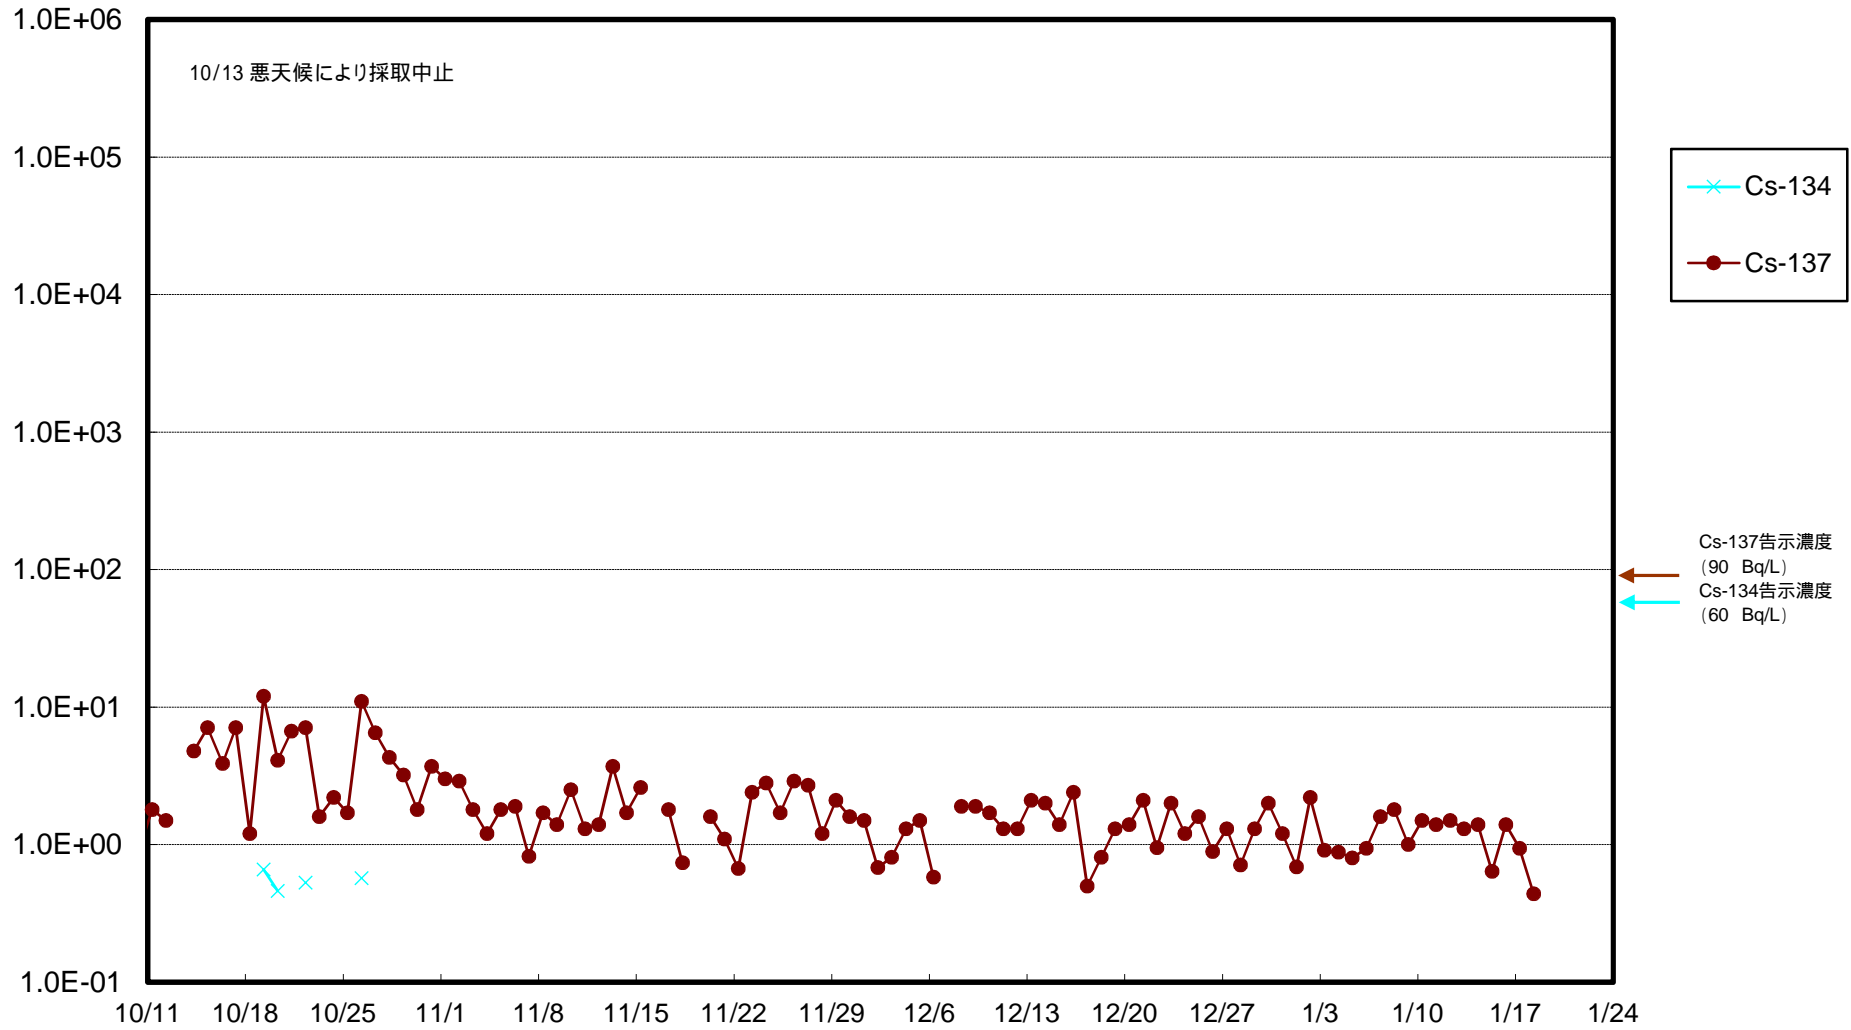

福島第一 物揚場前海水放射能濃度 (Bq / L)

福島第一 1~4号機取水口内北側(東波除堤北側)海水放射能濃度 (Bq / L)

福島第一 1~4号機取水口内南側(遮水壁前)海水放射能濃度 (Bq / L)

福島第一 6号機取水口前海水放射能濃度 (Bq / L)

福島第一 港湾口海水放射能濃度 (Bq / L)