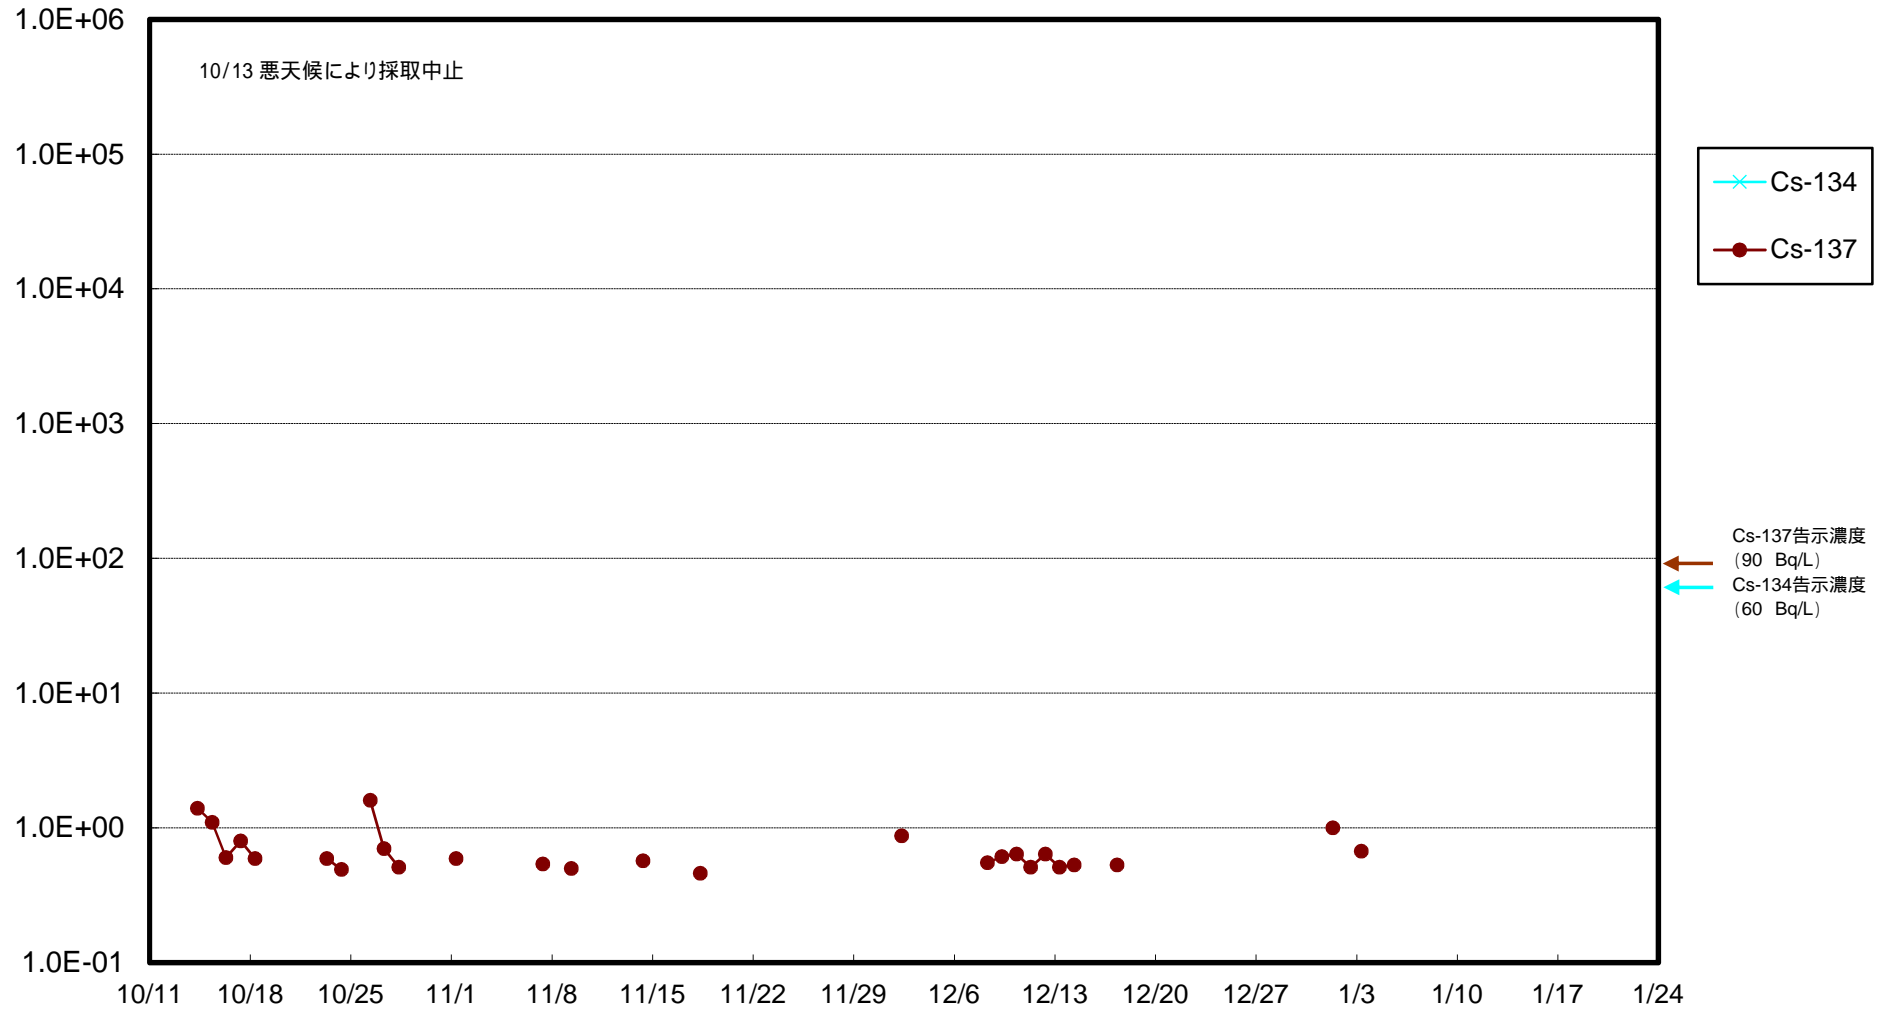

福島第一 物揚場前海水放射能濃度 (Bq / L)

福島第一 1~4号機取水口内北側(東波除堤北側)海水放射能濃度 (Bq / L)

福島第一 1~4号機取水口内南側(遮水壁前)海水放射能濃度 (Bq / L)

福島第一 6号機取水口前海水放射能濃度 (Bq / L)

福島第一 港湾口海水放射能濃度 (Bq / L)