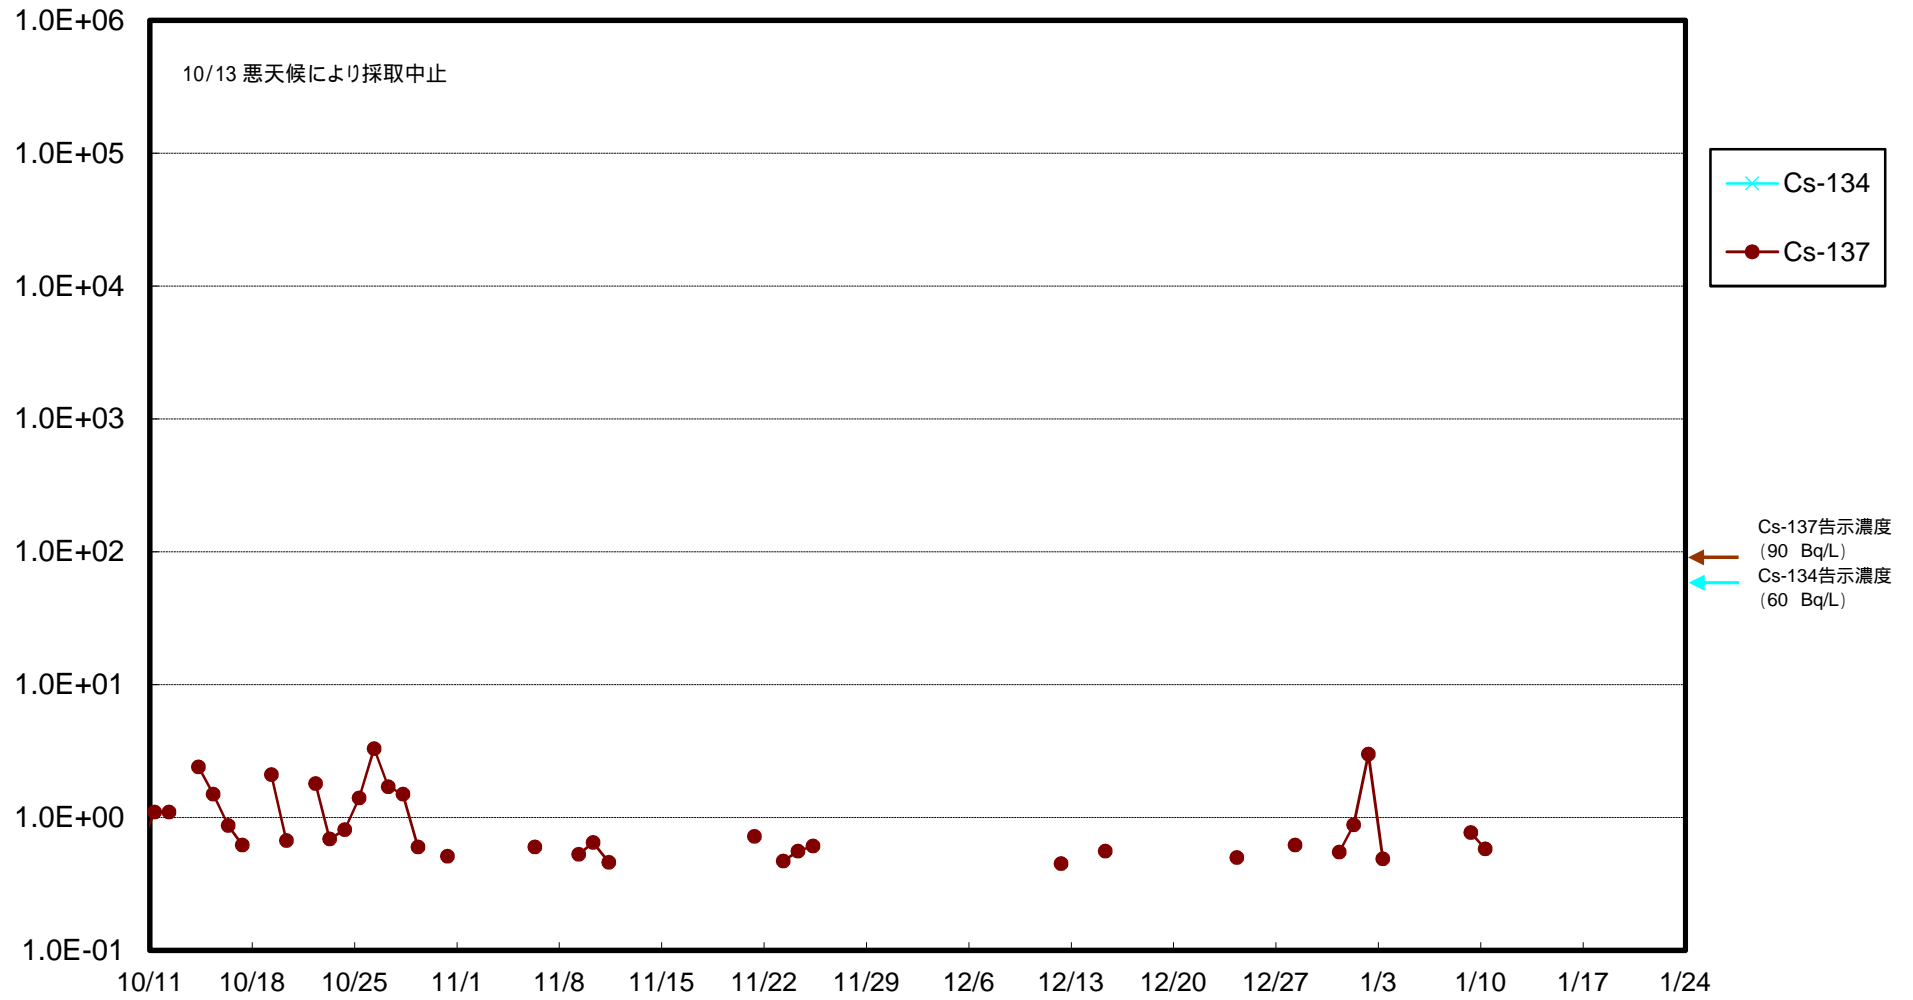

福島第一 物揚場前海水放射能濃度 (Bq / L)

福島第一 1~4号機取水口内北側(東波除堤北側)海水放射能濃度 (Bq / L)

福島第一 1~4号機取水口内南側(遮水壁前)海水放射能濃度 (Bq / L)

福島第一 6号機取水口前海水放射能濃度 (Bq / L)

福島第一 港湾口海水放射能濃度 (Bq / L)