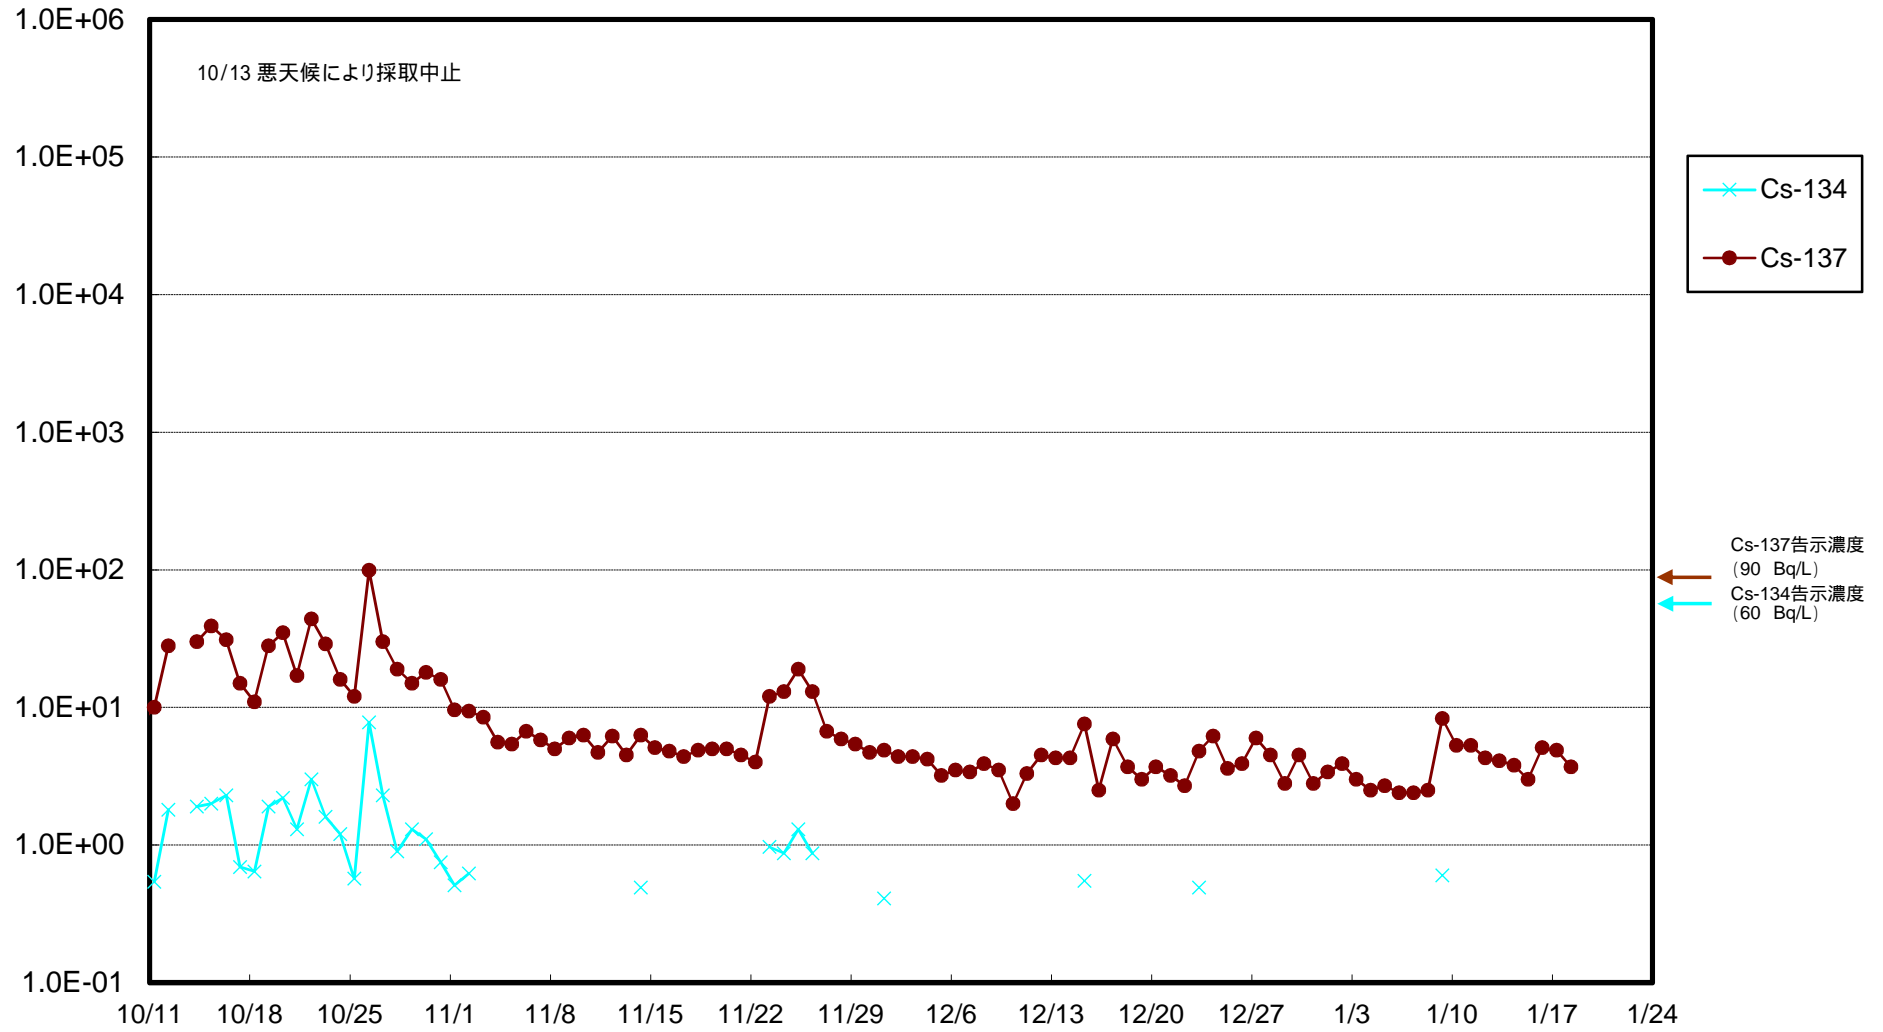

福島第一 物揚場前海水放射能濃度 (Bq / L)

福島第一 1~4号機取水口内北側(東波除堤北側)海水放射能濃度 (Bq / L)

福島第一 1~4号機取水口内南側(遮水壁前)海水放射能濃度 (Bq / L)

福島第一 6号機取水口前海水放射能濃度 (Bq / L)

福島第一 港湾口海水放射能濃度 (Bq / L)