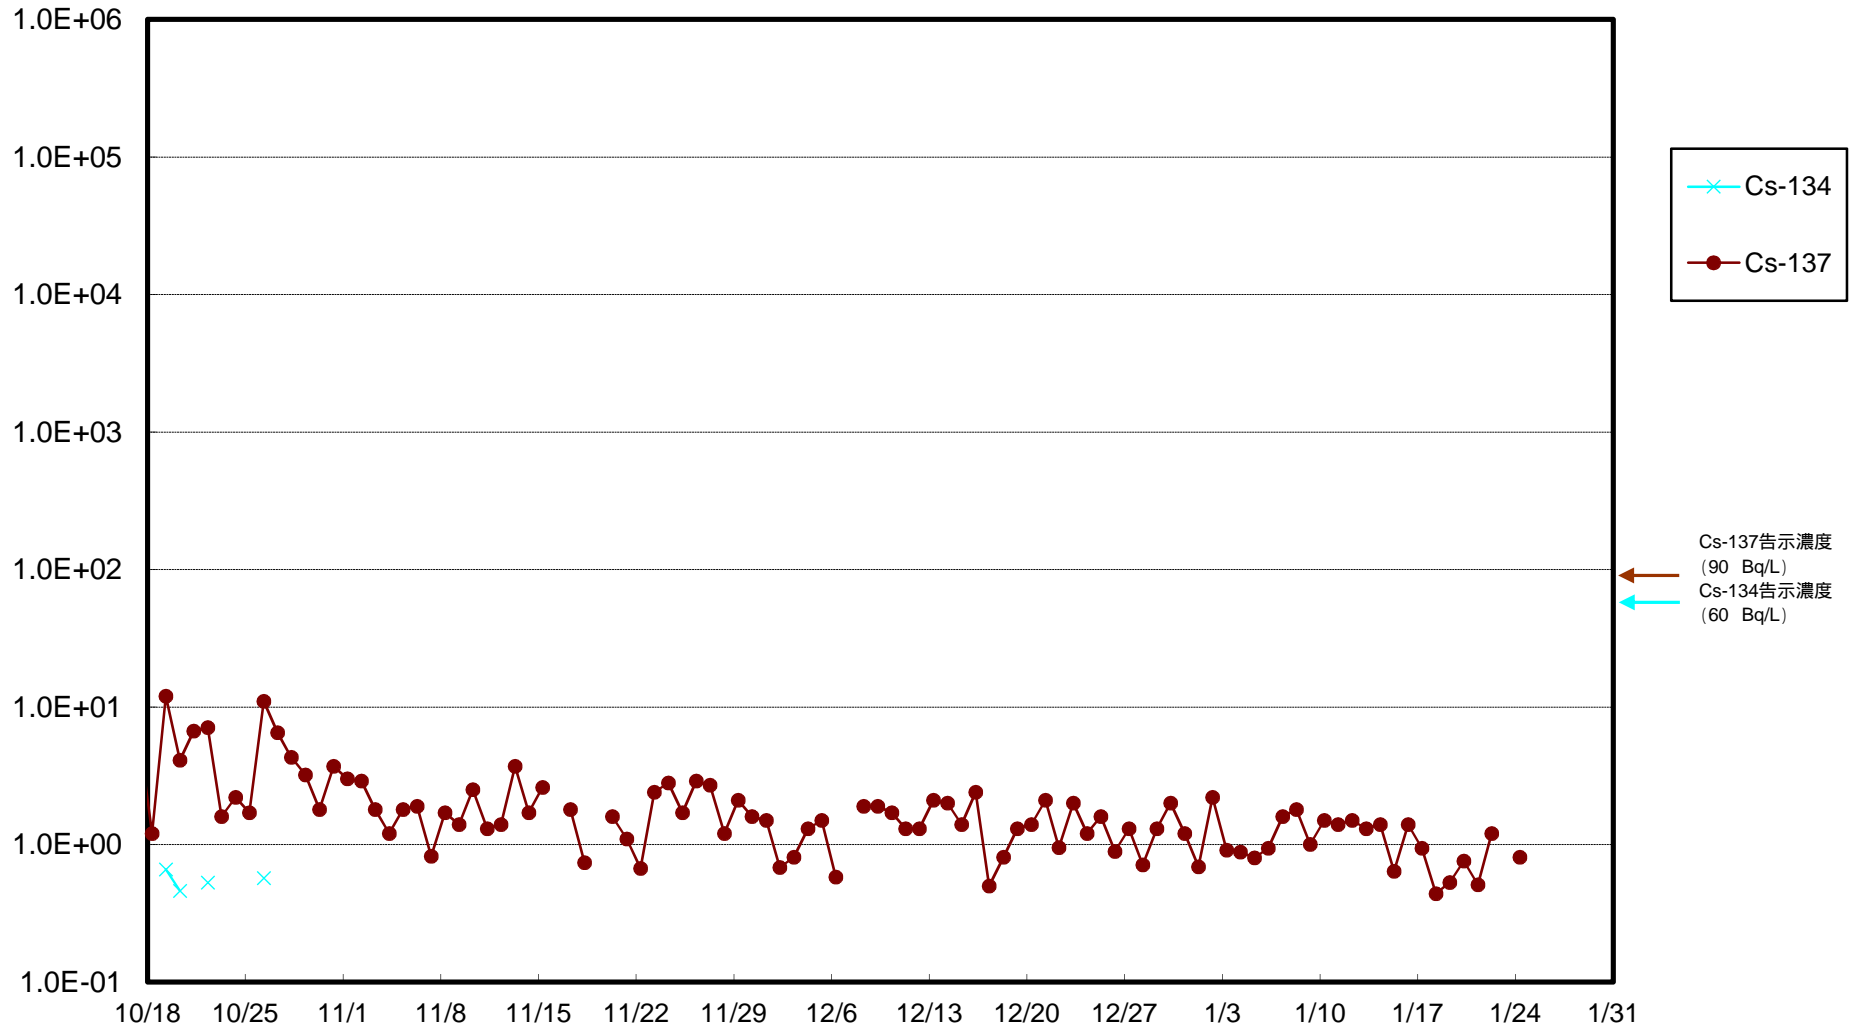

福島第一 物揚場前海水放射能濃度 (Bq / L)

福島第一 1~4号機取水口内北側(東波除堤北側)海水放射能濃度 (Bq/L)

福島第一 1~4号機取水口内南側(遮水壁前)海水放射能濃度 (Bq / L)

福島第一 6号機取水口前海水放射能濃度 (Bq / L)

福島第一 港湾口海水放射能濃度 (Bq / L)