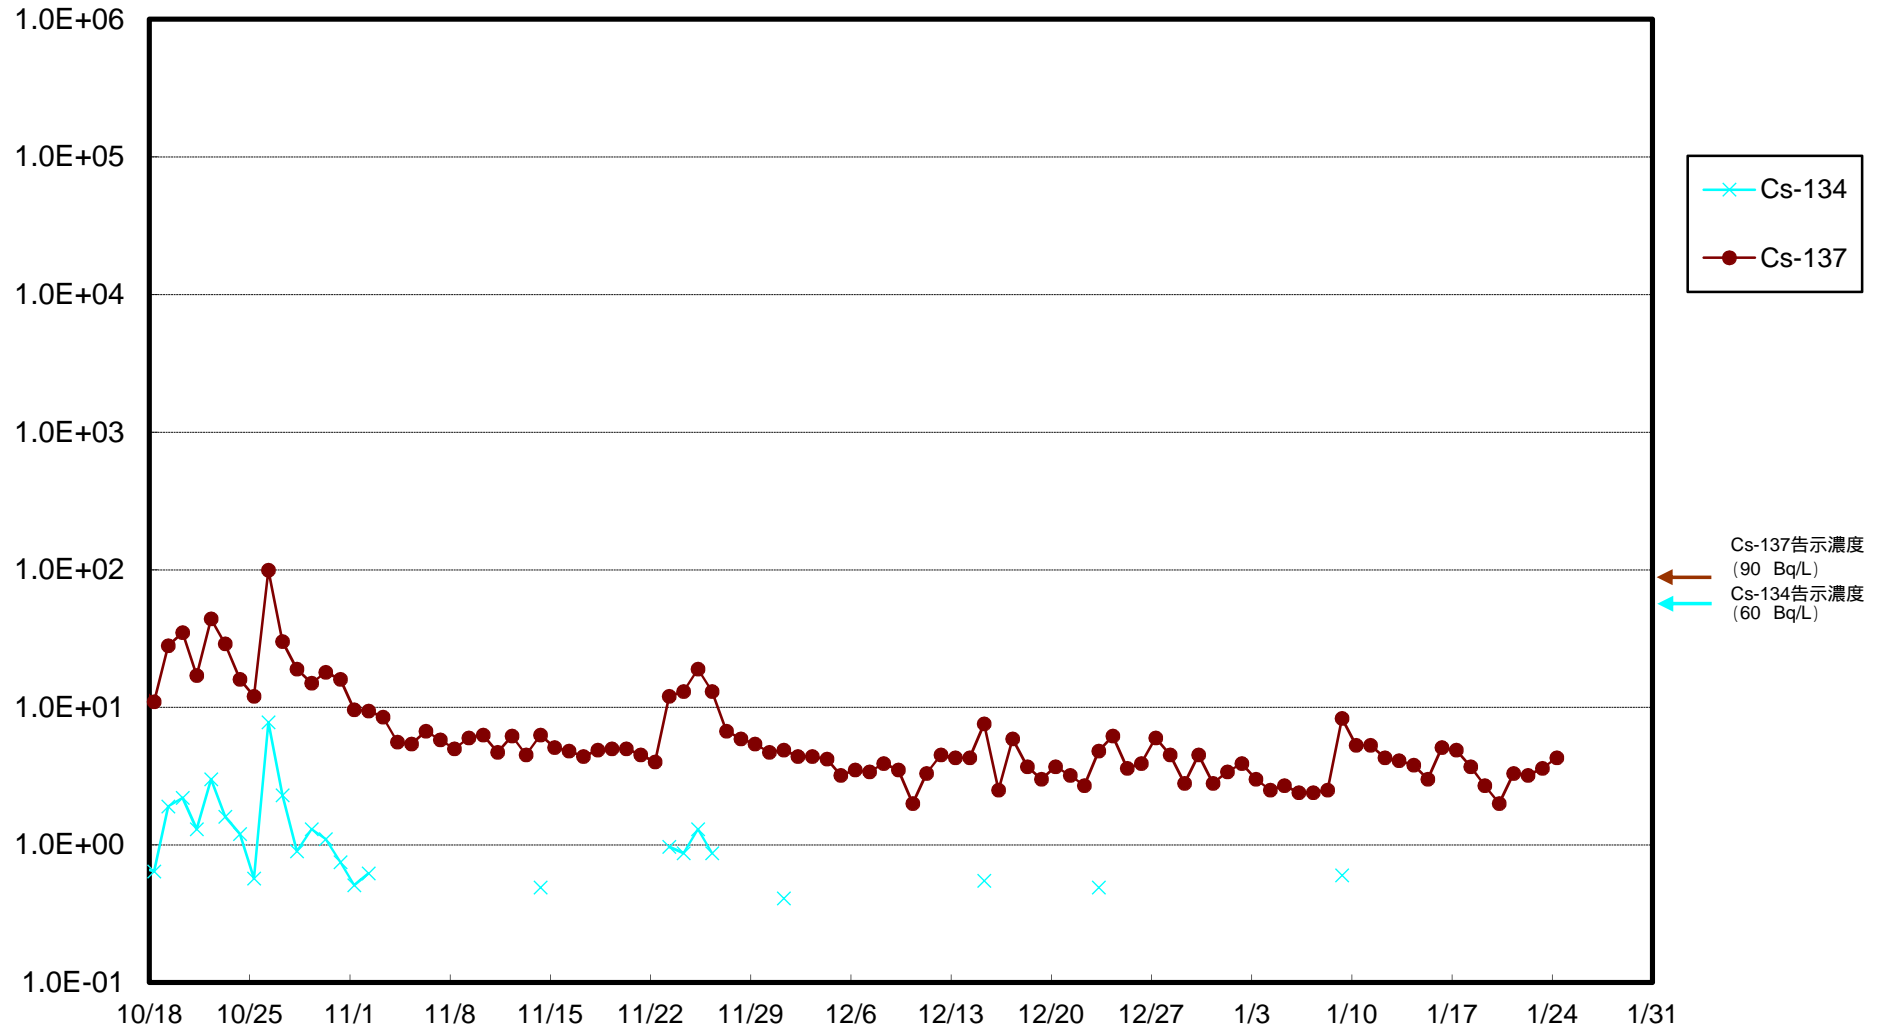

福島第一 物揚場前海水放射能濃度 (Bq / L)

福島第一 1~4号機取水口内北側(東波除堤北側)海水放射能濃度 (Bq/L)

福島第一 1~4号機取水口内南側(遮水壁前)海水放射能濃度 (Bq / L)

福島第一 6号機取水口前海水放射能濃度 (Bq / L)

福島第一 港湾口海水放射能濃度 (Bq / L)