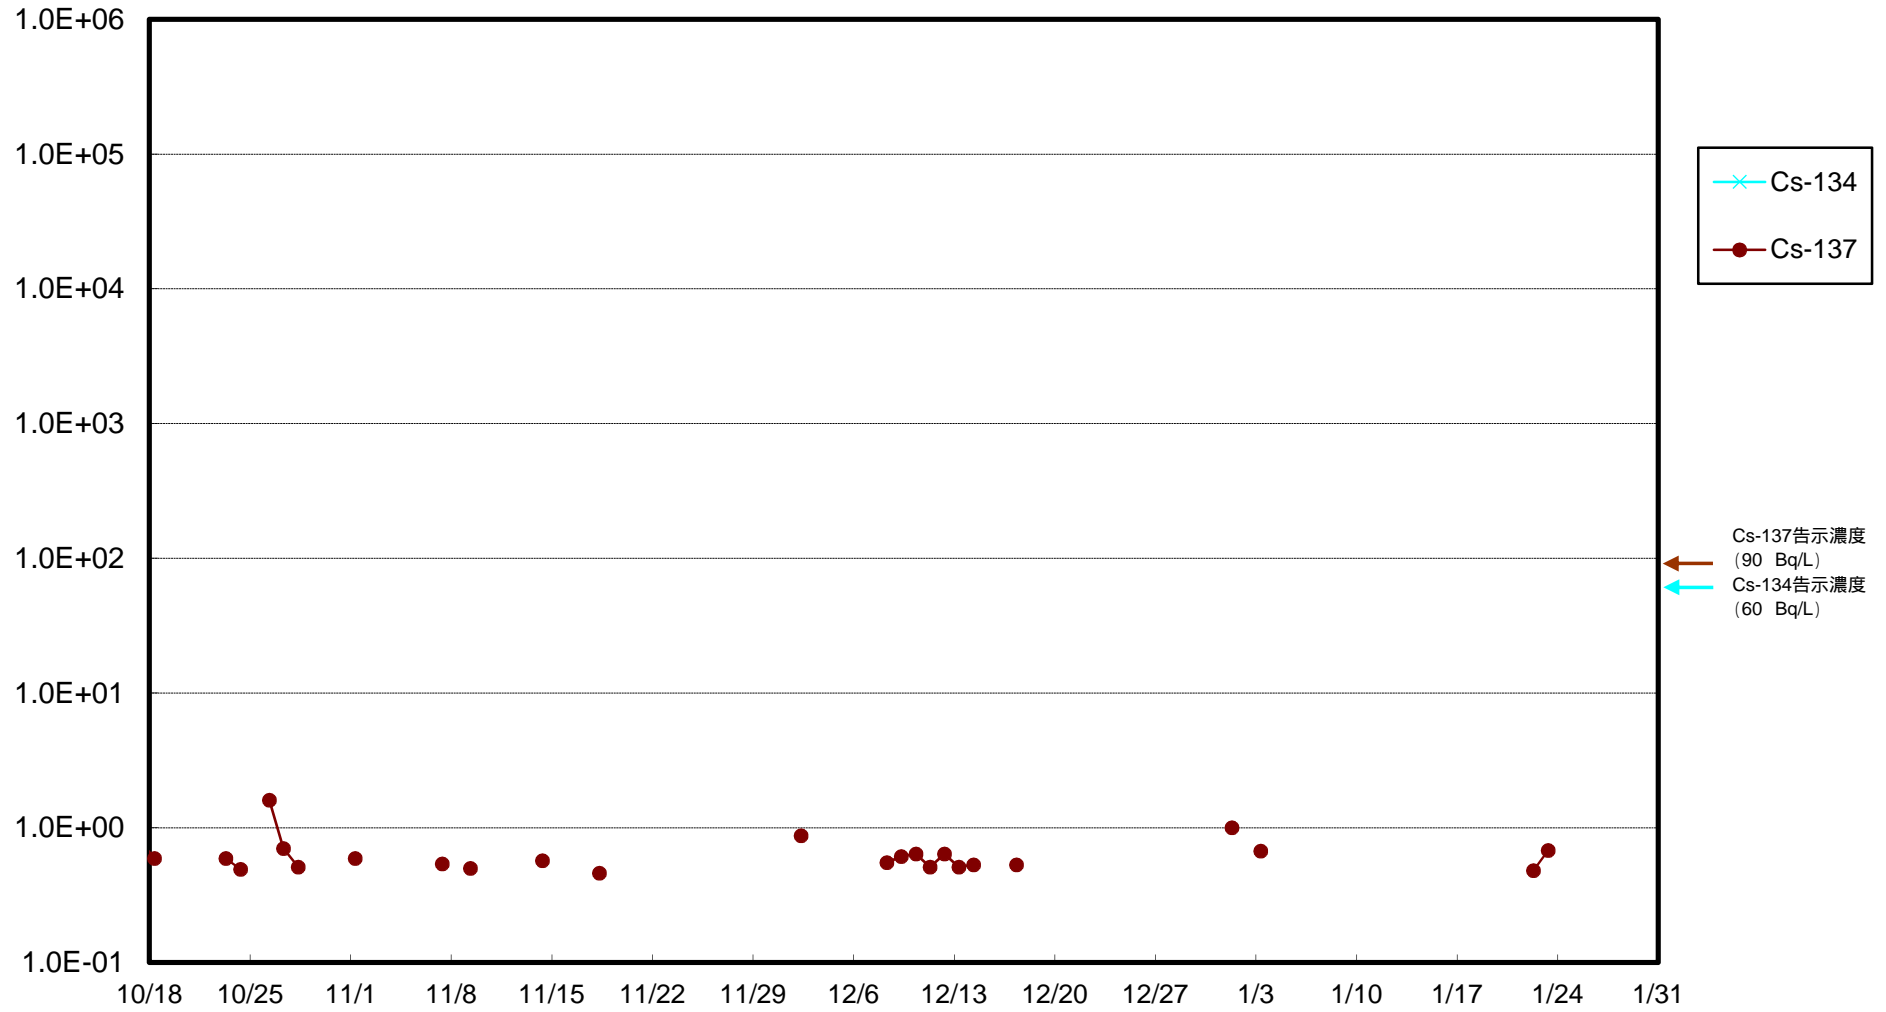

福島第一 物揚場前海水放射能濃度 (Bq / L)

福島第一 1~4号機取水口内北側(東波除堤北側)海水放射能濃度 (Bq/L)

福島第一 1~4号機取水口内南側(遮水壁前)海水放射能濃度 (Bq / L)

福島第一 6号機取水口前海水放射能濃度 (Bq / L)

福島第一 港湾口海水放射能濃度 (Bq / L)