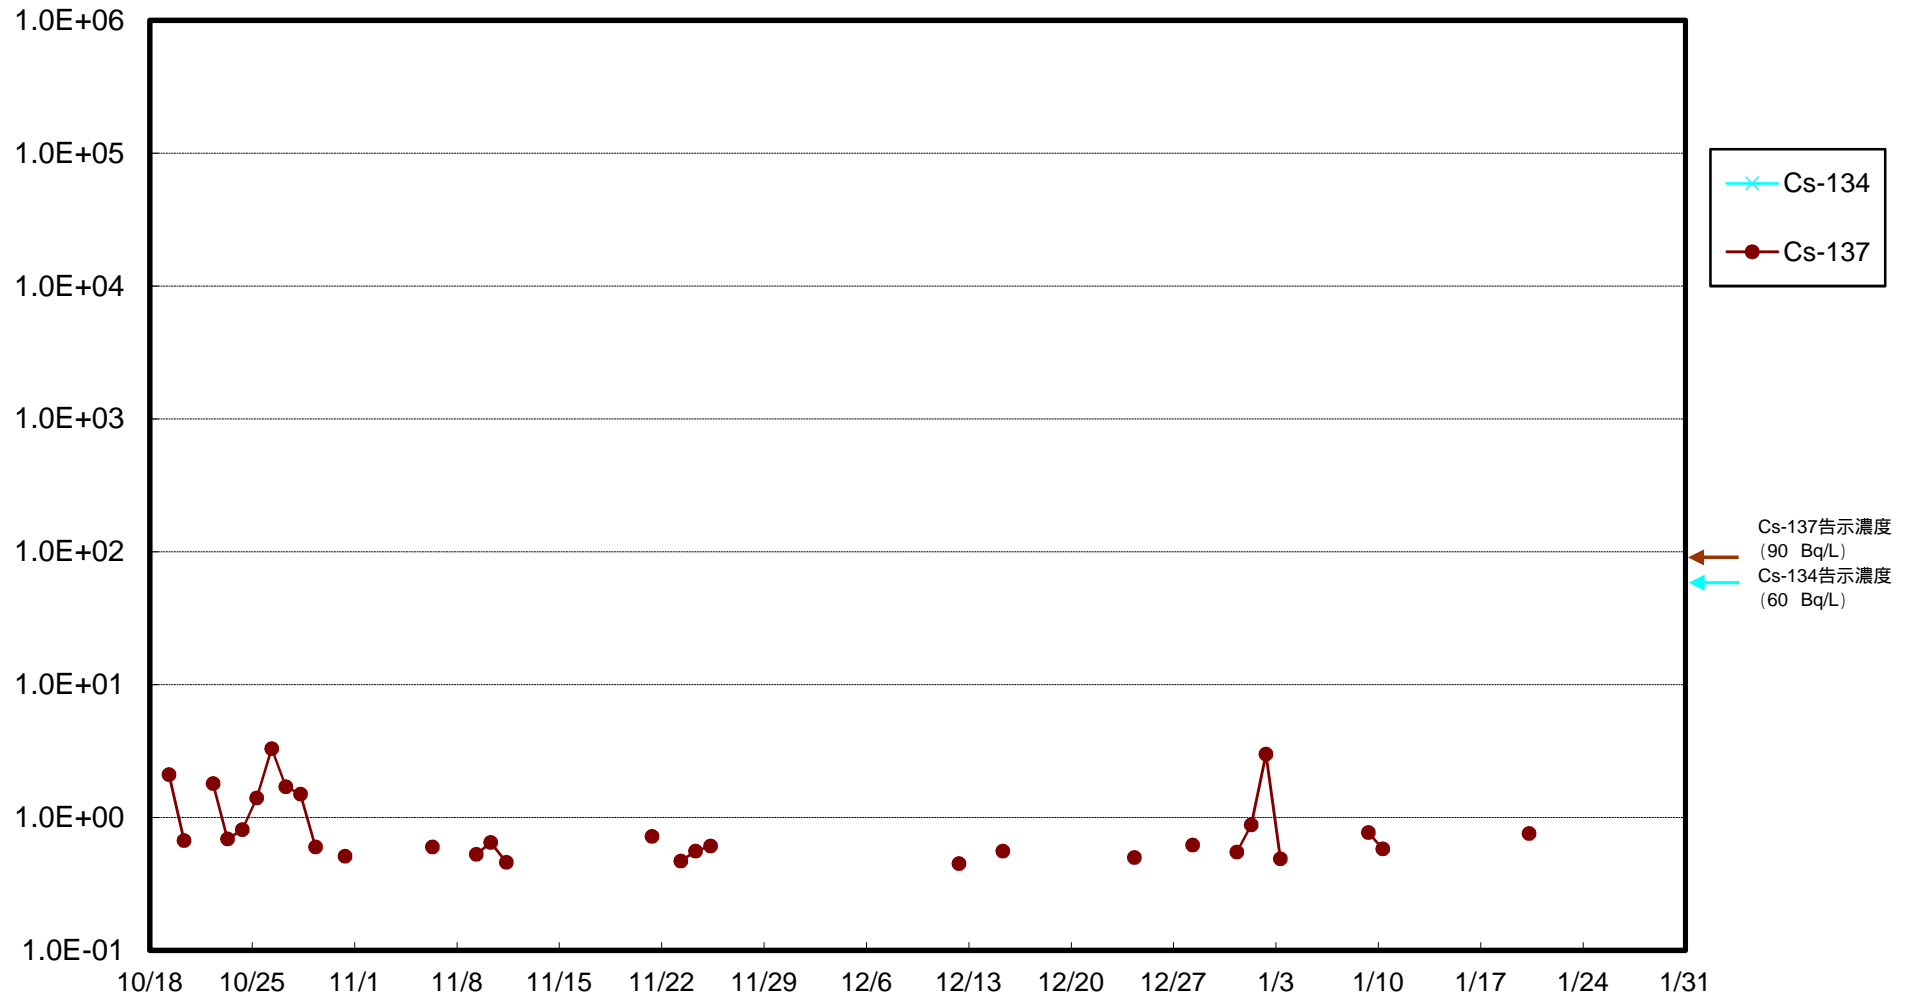

福島第一 物揚場前海水放射能濃度 (Bq / L)

福島第一 1~4号機取水口内北側(東波除堤北側)海水放射能濃度 (Bq/L)

福島第一 1~4号機取水口内南側(遮水壁前)海水放射能濃度 (Bq / L)

福島第一 6号機取水口前海水放射能濃度 (Bq / L)

福島第一 港湾口海水放射能濃度 (Bq / L)