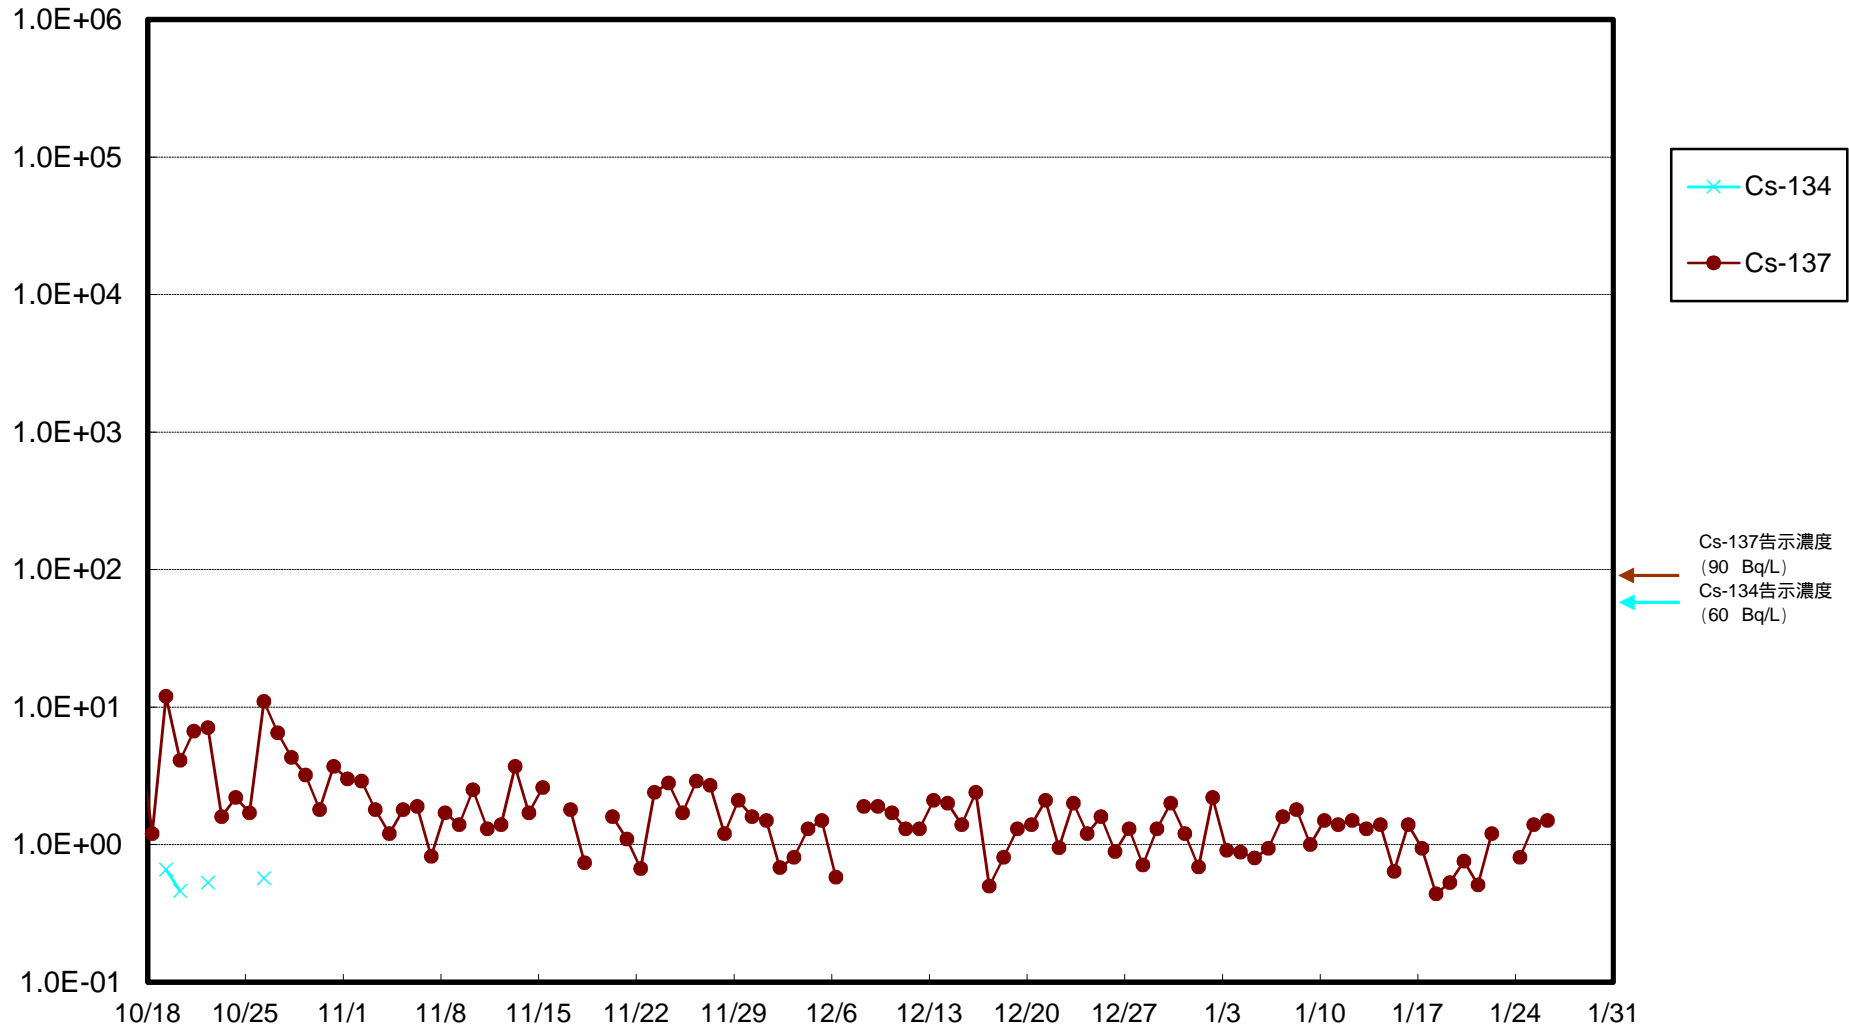

福島第一 物揚場前海水放射能濃度 (Bq / L)

福島第一 1~4号機取水口内北側(東波除堤北側)海水放射能濃度 (Bq / L)

福島第一 1~4号機取水口内南側(遮水壁前)海水放射能濃度 (Bq / L)

福島第一 6号機取水口前海水放射能濃度 (Bq / L)

福島第一 港湾口海水放射能濃度 (Bq / L)