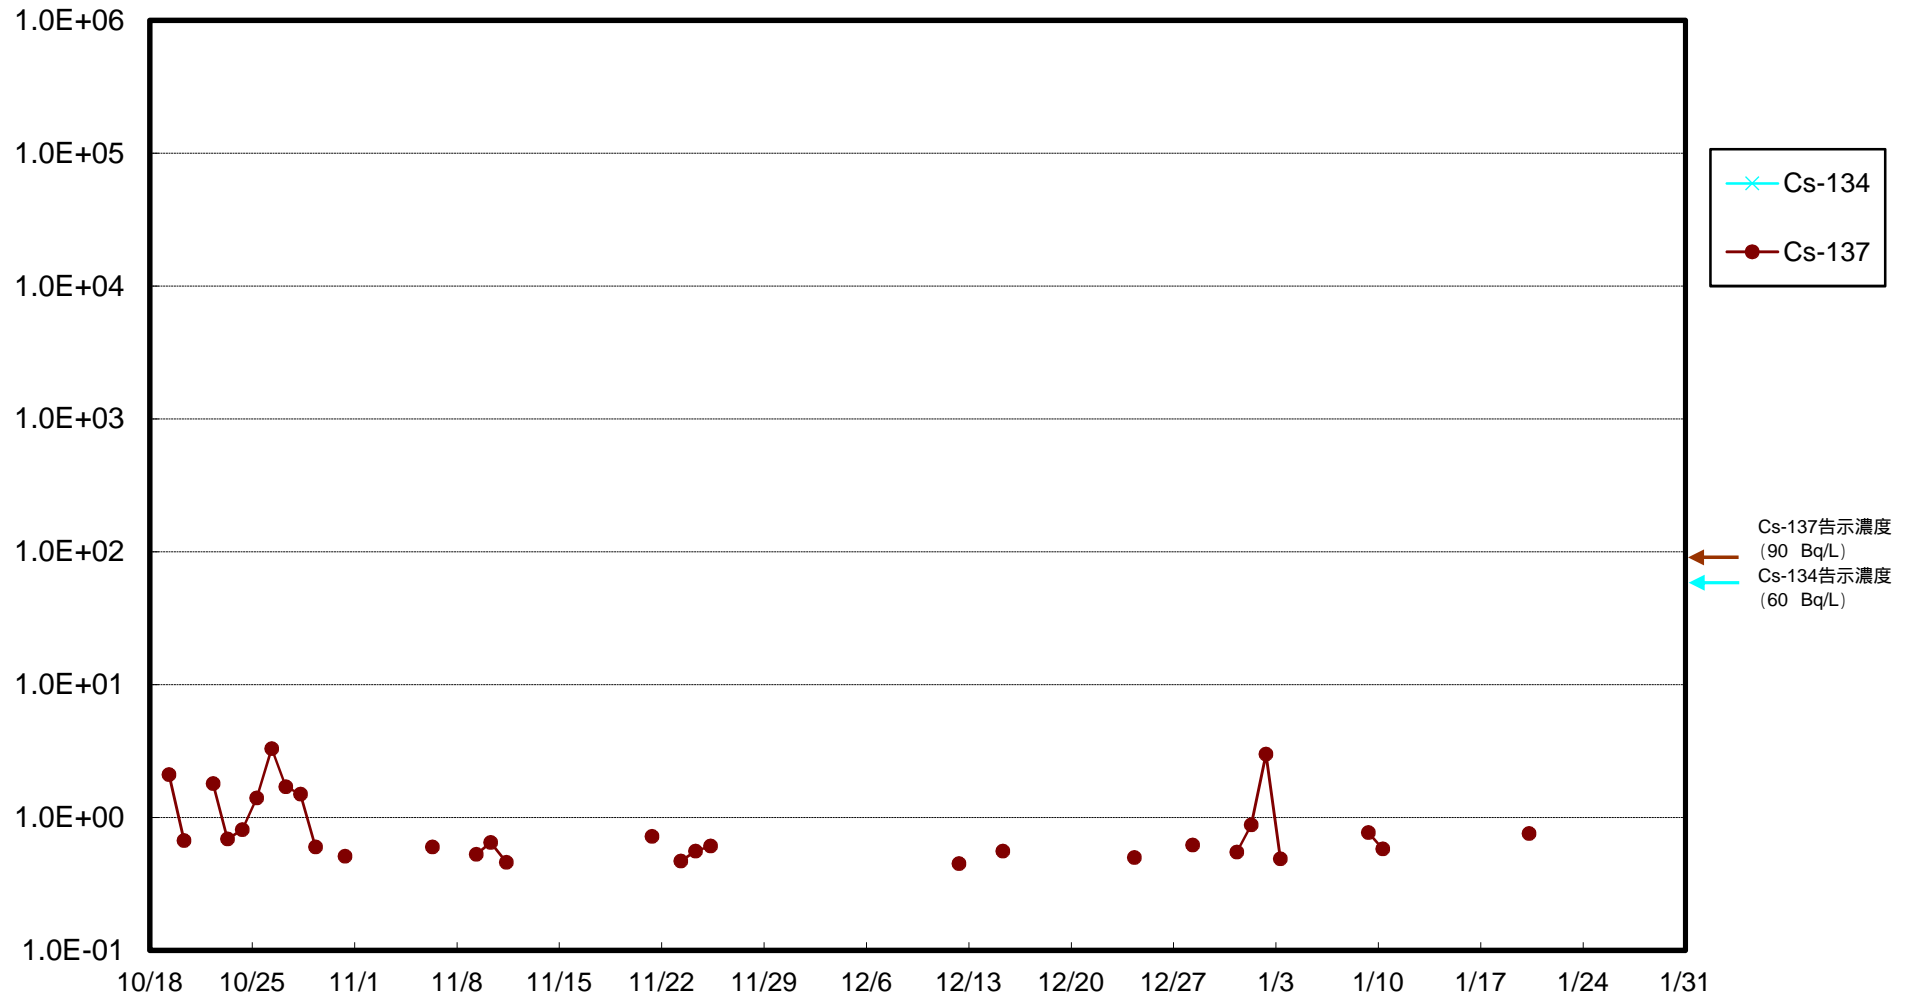

福島第一 物揚場前海水放射能濃度 (Bq / L)

福島第一 1~4号機取水口内北側(東波除堤北側)海水放射能濃度 (Bq / L)

福島第一 1~4号機取水口内南側(遮水壁前)海水放射能濃度 (Bq / L)

福島第一 6号機取水口前海水放射能濃度 (Bq / L)

福島第一 港湾口海水放射能濃度 (Bq / L)