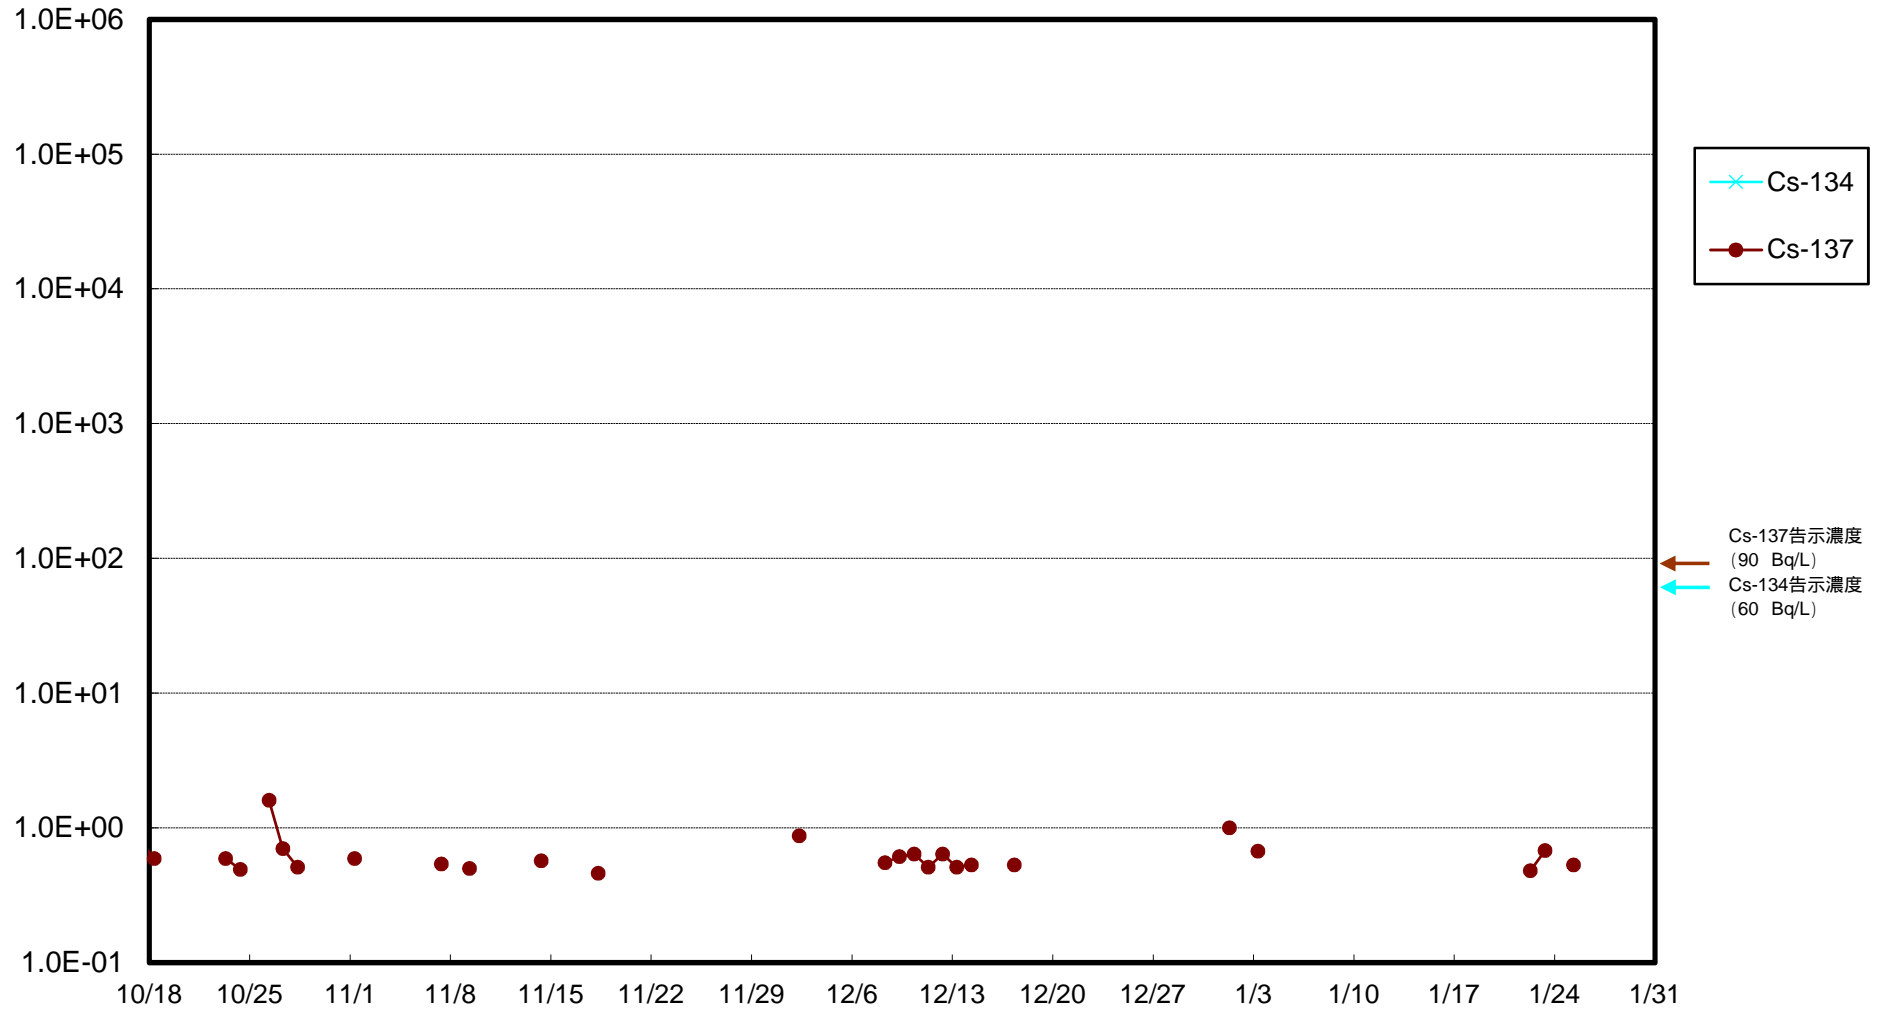

福島第一 物揚場前海水放射能濃度 (Bq / L)

福島第一 1~4号機取水口内北側(東波除堤北側)海水放射能濃度 (Bq / L)

福島第一 1~4号機取水口内南側(遮水壁前)海水放射能濃度 (Bq / L)

福島第一 6号機取水口前海水放射能濃度 (Bq / L)

福島第一 港湾口海水放射能濃度 (Bq / L)