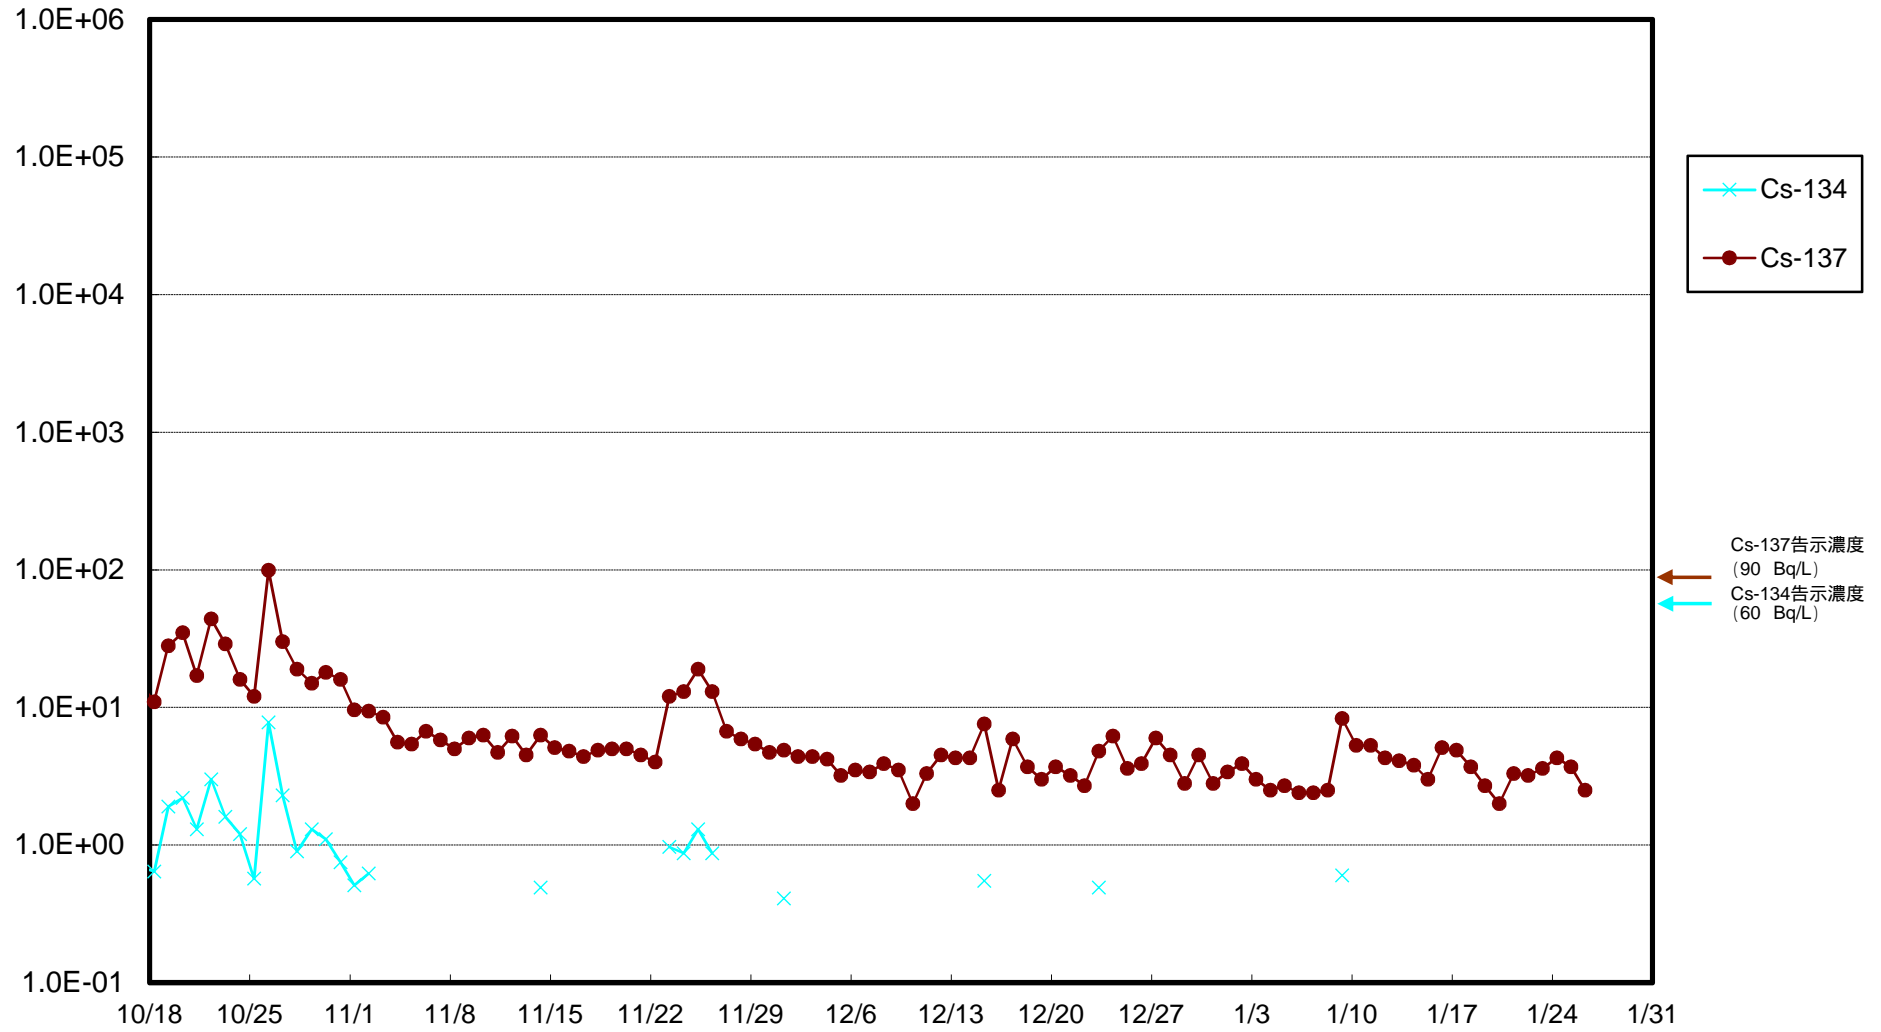

福島第一 物揚場前海水放射能濃度 (Bq / L)

福島第一 1~4号機取水口内北側(東波除堤北側)海水放射能濃度 (Bq / L)

福島第一 1~4号機取水口内南側(遮水壁前)海水放射能濃度 (Bq / L)

福島第一 6号機取水口前海水放射能濃度 (Bq / L)

福島第一 港湾口海水放射能濃度 (Bq / L)