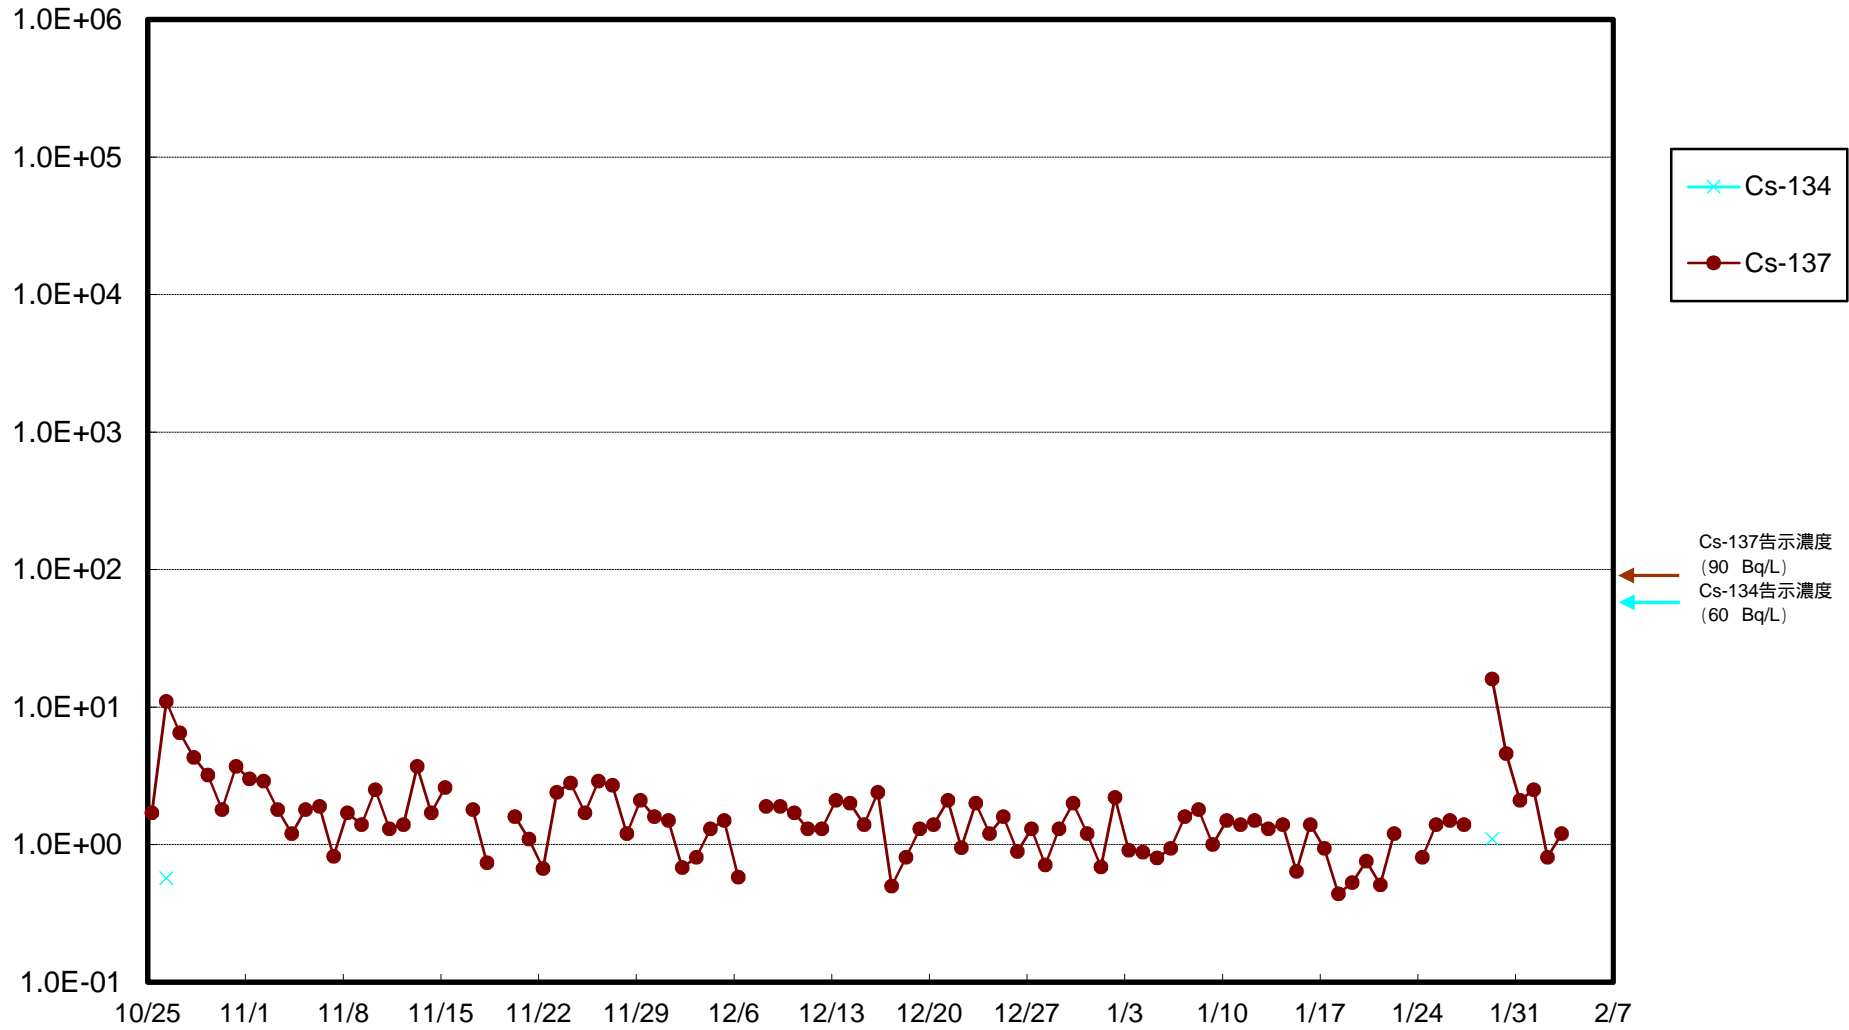

福島第一 物揚場前海水放射能濃度 (Bq / L)

福島第一 1~4号機取水口内北側(東波除堤北側)海水放射能濃度 (Bq/L)

福島第一 1~4号機取水口内南側(遮水壁前)海水放射能濃度 (Bq / L)

福島第一 6号機取水口前海水放射能濃度 (Bq / L)

# 福島第一 港湾口海水放射能濃度 (Bq / L)