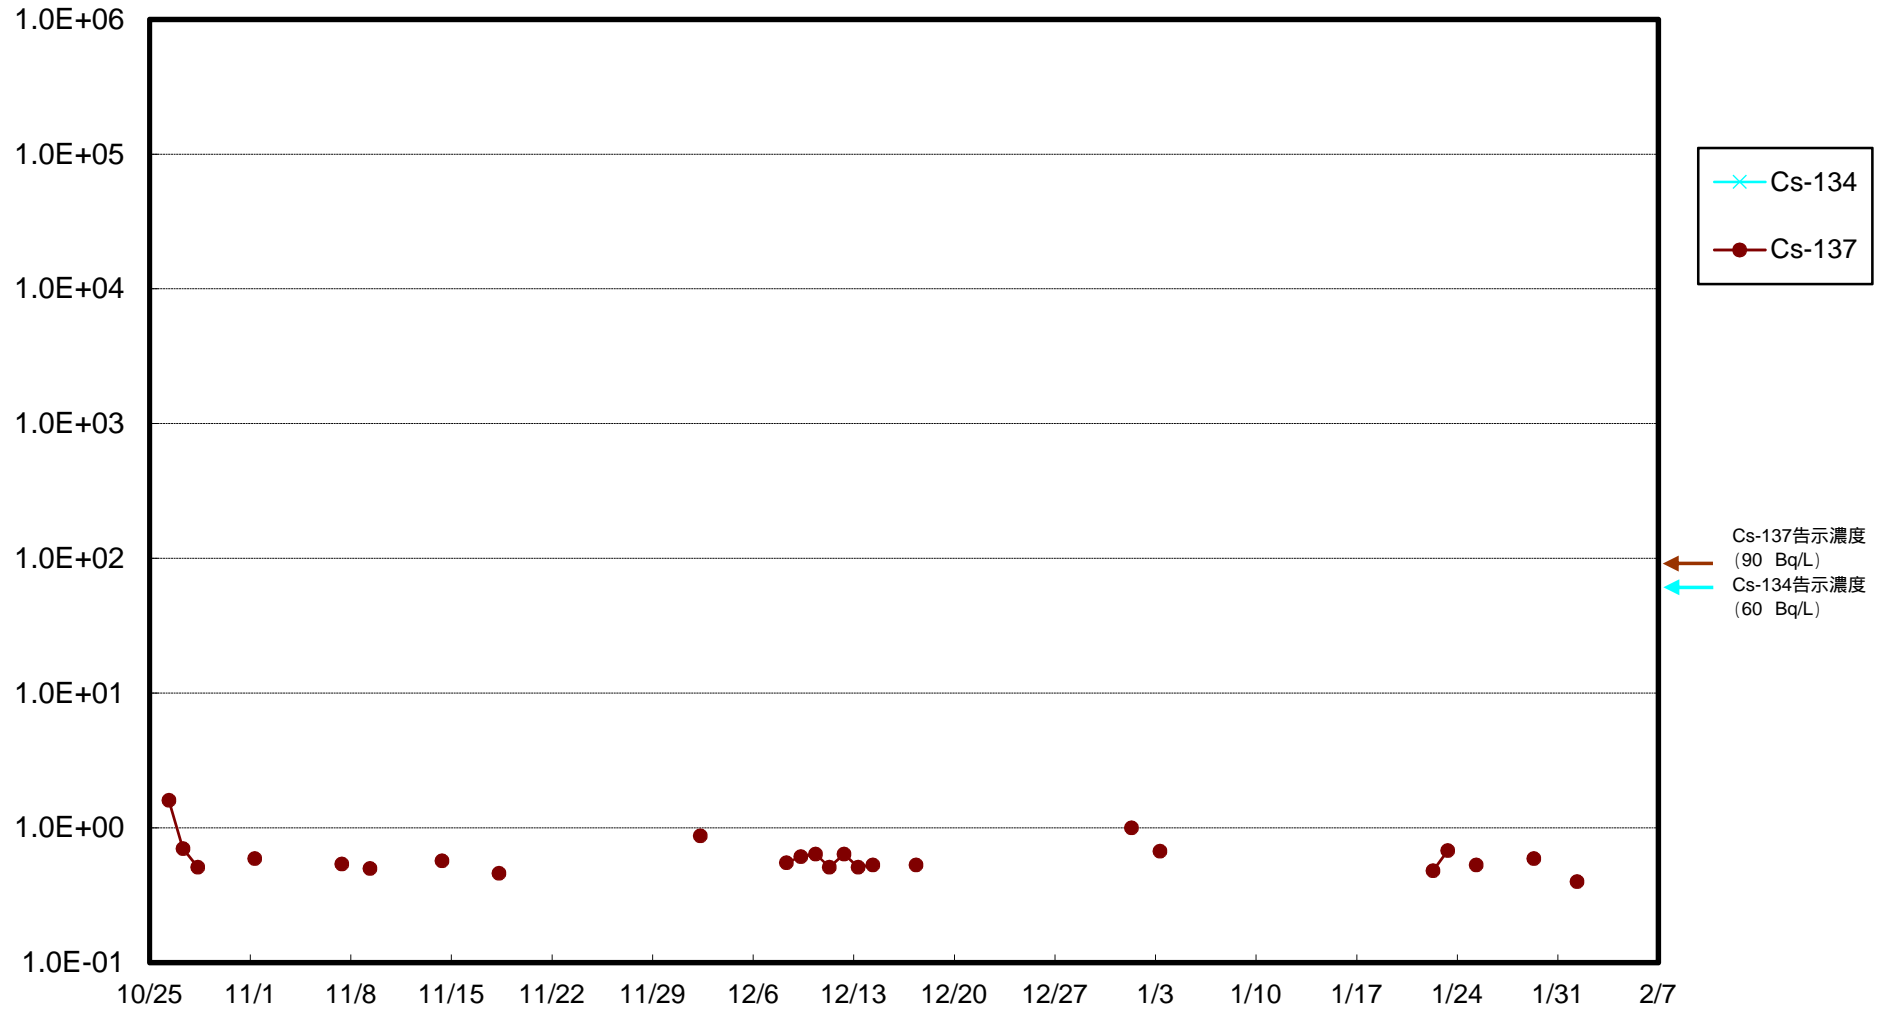

福島第一 物揚場前海水放射能濃度 (Bq / L)

福島第一 1~4号機取水口内北側(東波除堤北側)海水放射能濃度 (Bq/L)

福島第一 1~4号機取水口内南側(遮水壁前)海水放射能濃度 (Bq / L)

福島第一 6号機取水口前海水放射能濃度 (Bq / L)

# 福島第一 港湾口海水放射能濃度 (Bq / L)