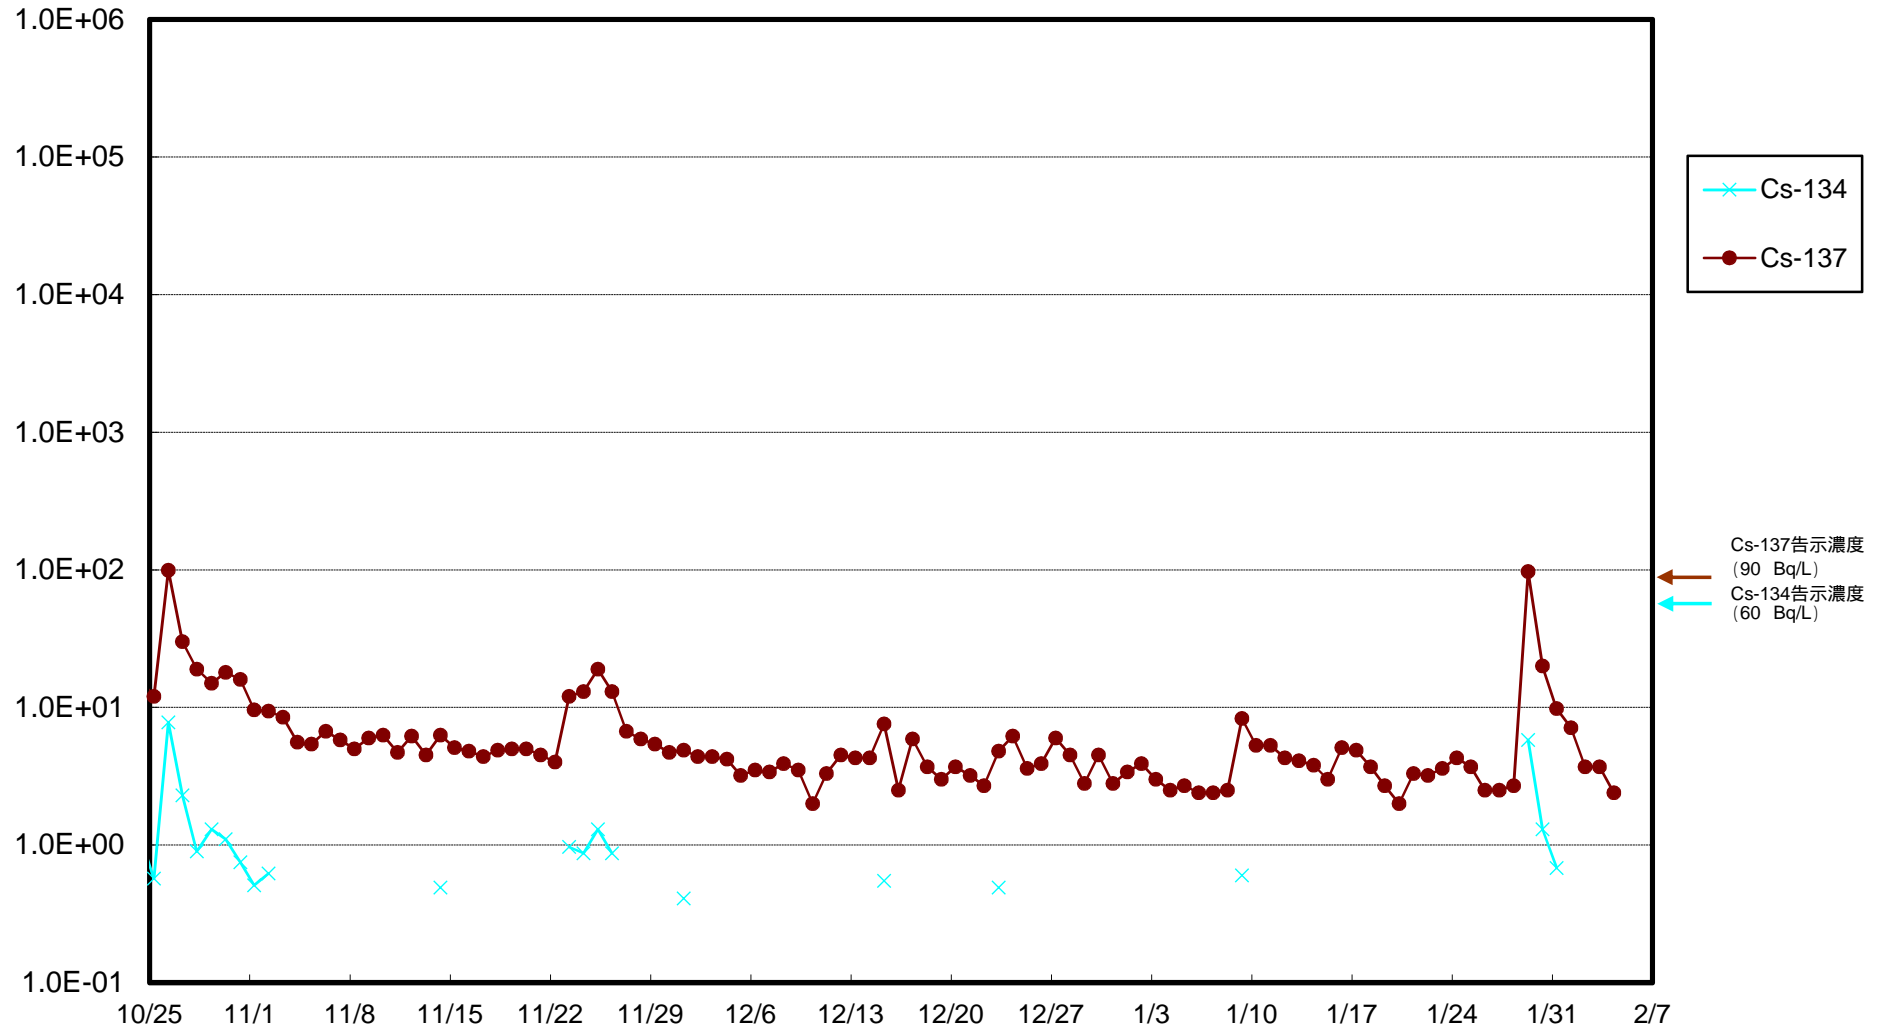

福島第一 物揚場前海水放射能濃度 (Bq / L)

福島第一 1~4号機取水口内北側(東波除堤北側)海水放射能濃度 (Bq/L)

福島第一 1~4号機取水口内南側(遮水壁前)海水放射能濃度 (Bq / L)

福島第一 6号機取水口前海水放射能濃度 (Bq / L)

# 福島第一 港湾口海水放射能濃度 (Bq / L)