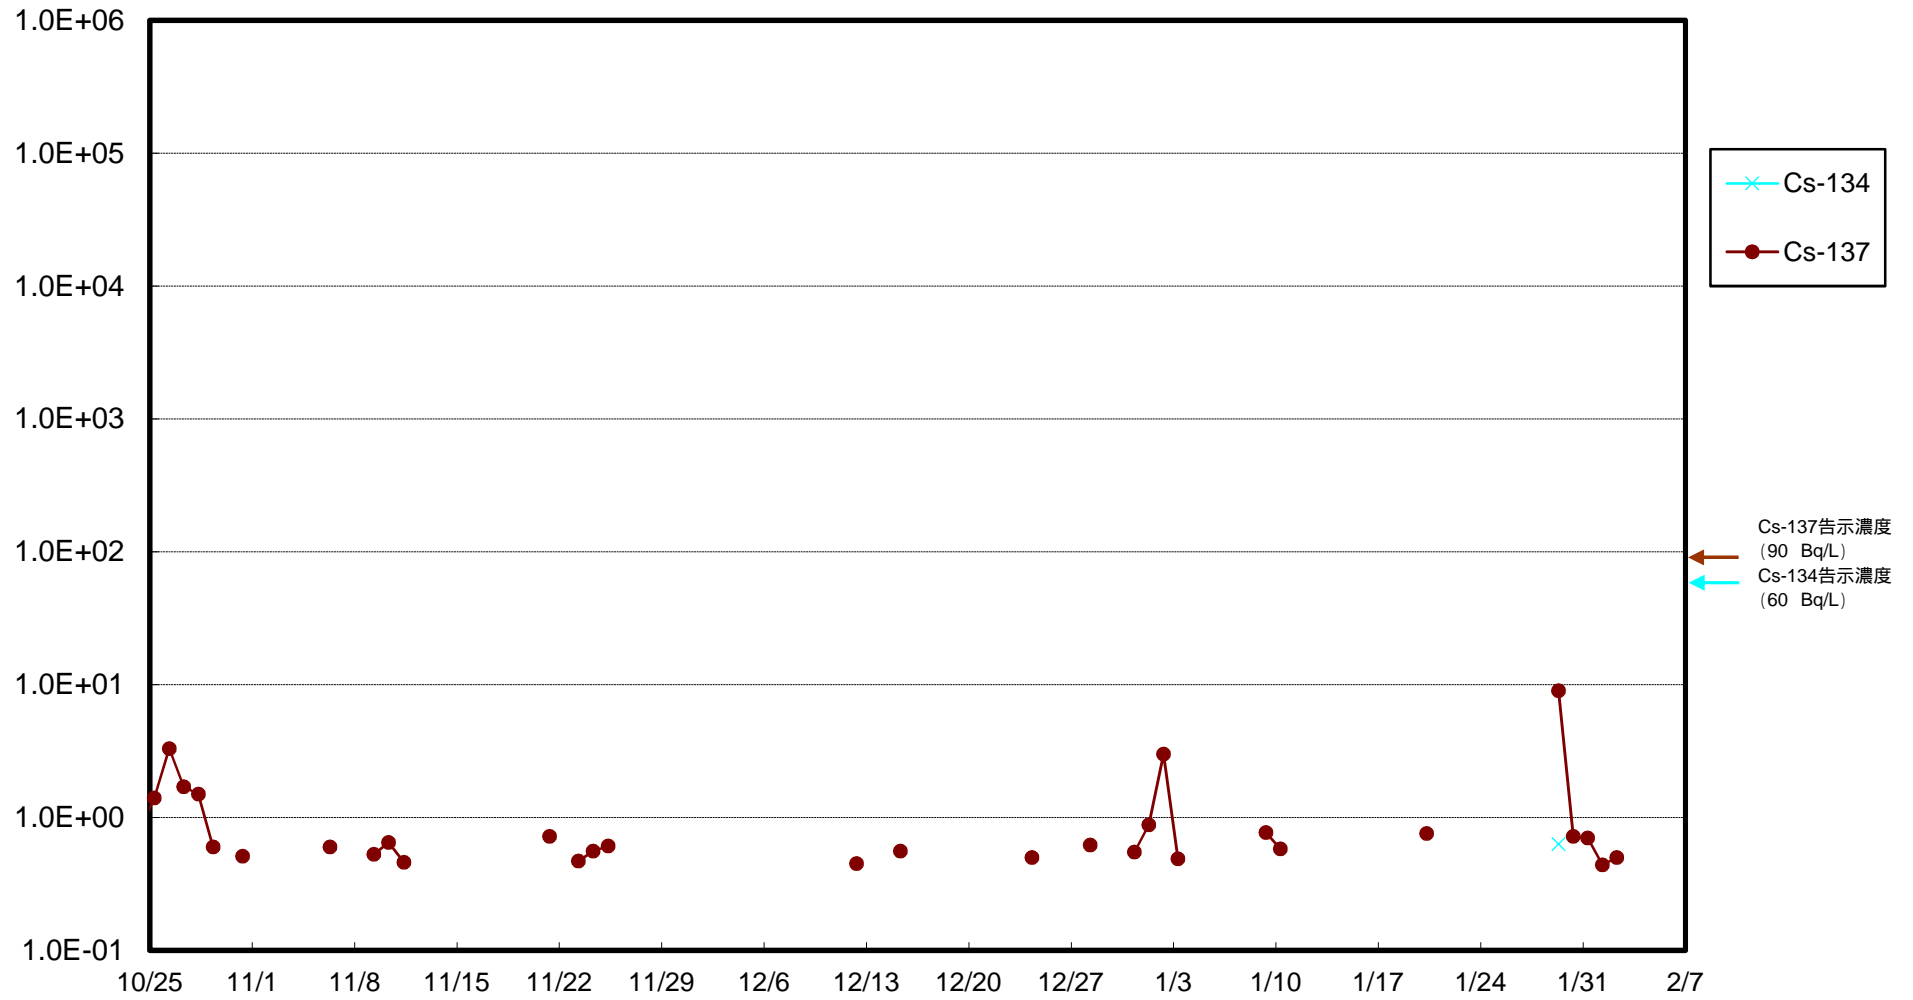

福島第一 物揚場前海水放射能濃度 (Bq / L)

福島第一 1~4号機取水口内北側(東波除堤北側)海水放射能濃度 (Bq/L)

福島第一 1~4号機取水口内南側(遮水壁前)海水放射能濃度 (Bq / L)

福島第一 6号機取水口前海水放射能濃度 (Bq / L)

# 福島第一 港湾口海水放射能濃度 (Bq / L)