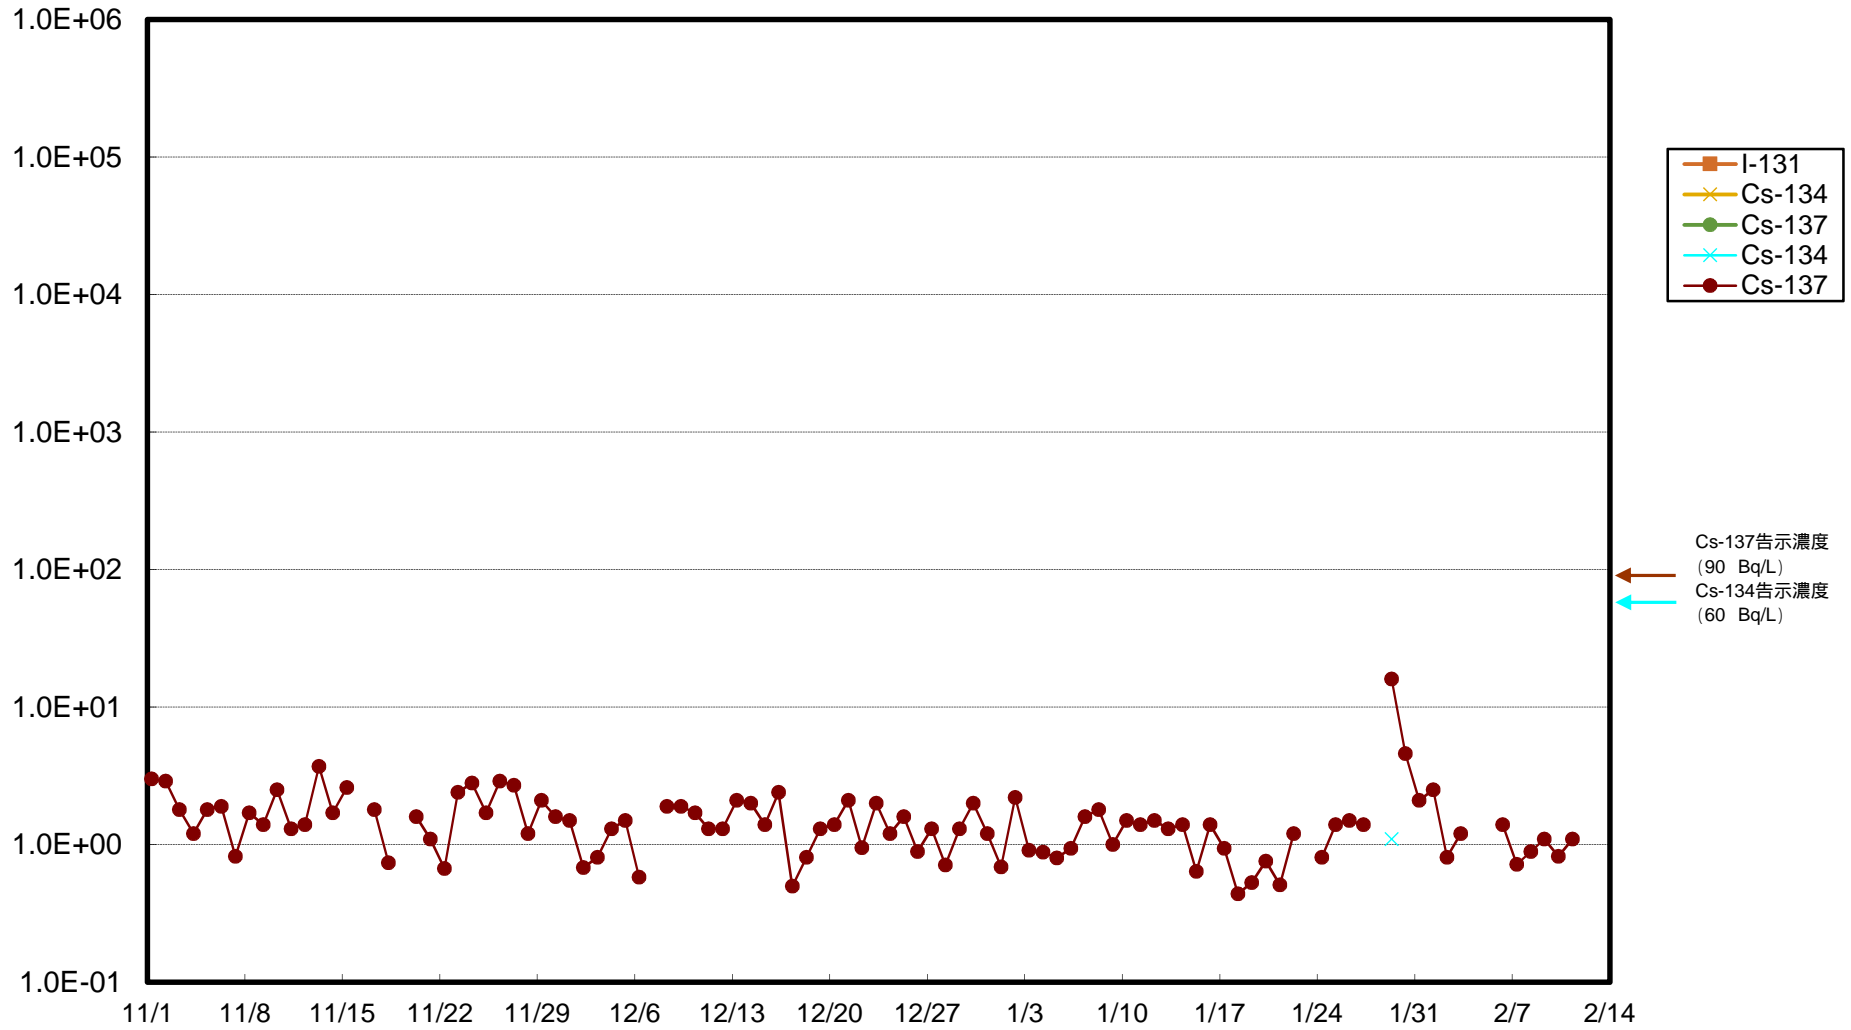

福島第一 物揚場前海水放射能濃度 (Bq / L)

福島第一 1~4号機取水口内北側(東波除堤北側)海水放射能濃度 (Bq / L)

福島第一 1~4号機取水口内南側(遮水壁前)海水放射能濃度 (Bq / L)

福島第一 6号機取水口前海水放射能濃度 (Bq / L)

福島第一 港湾口海水放射能濃度 (Bq / L)