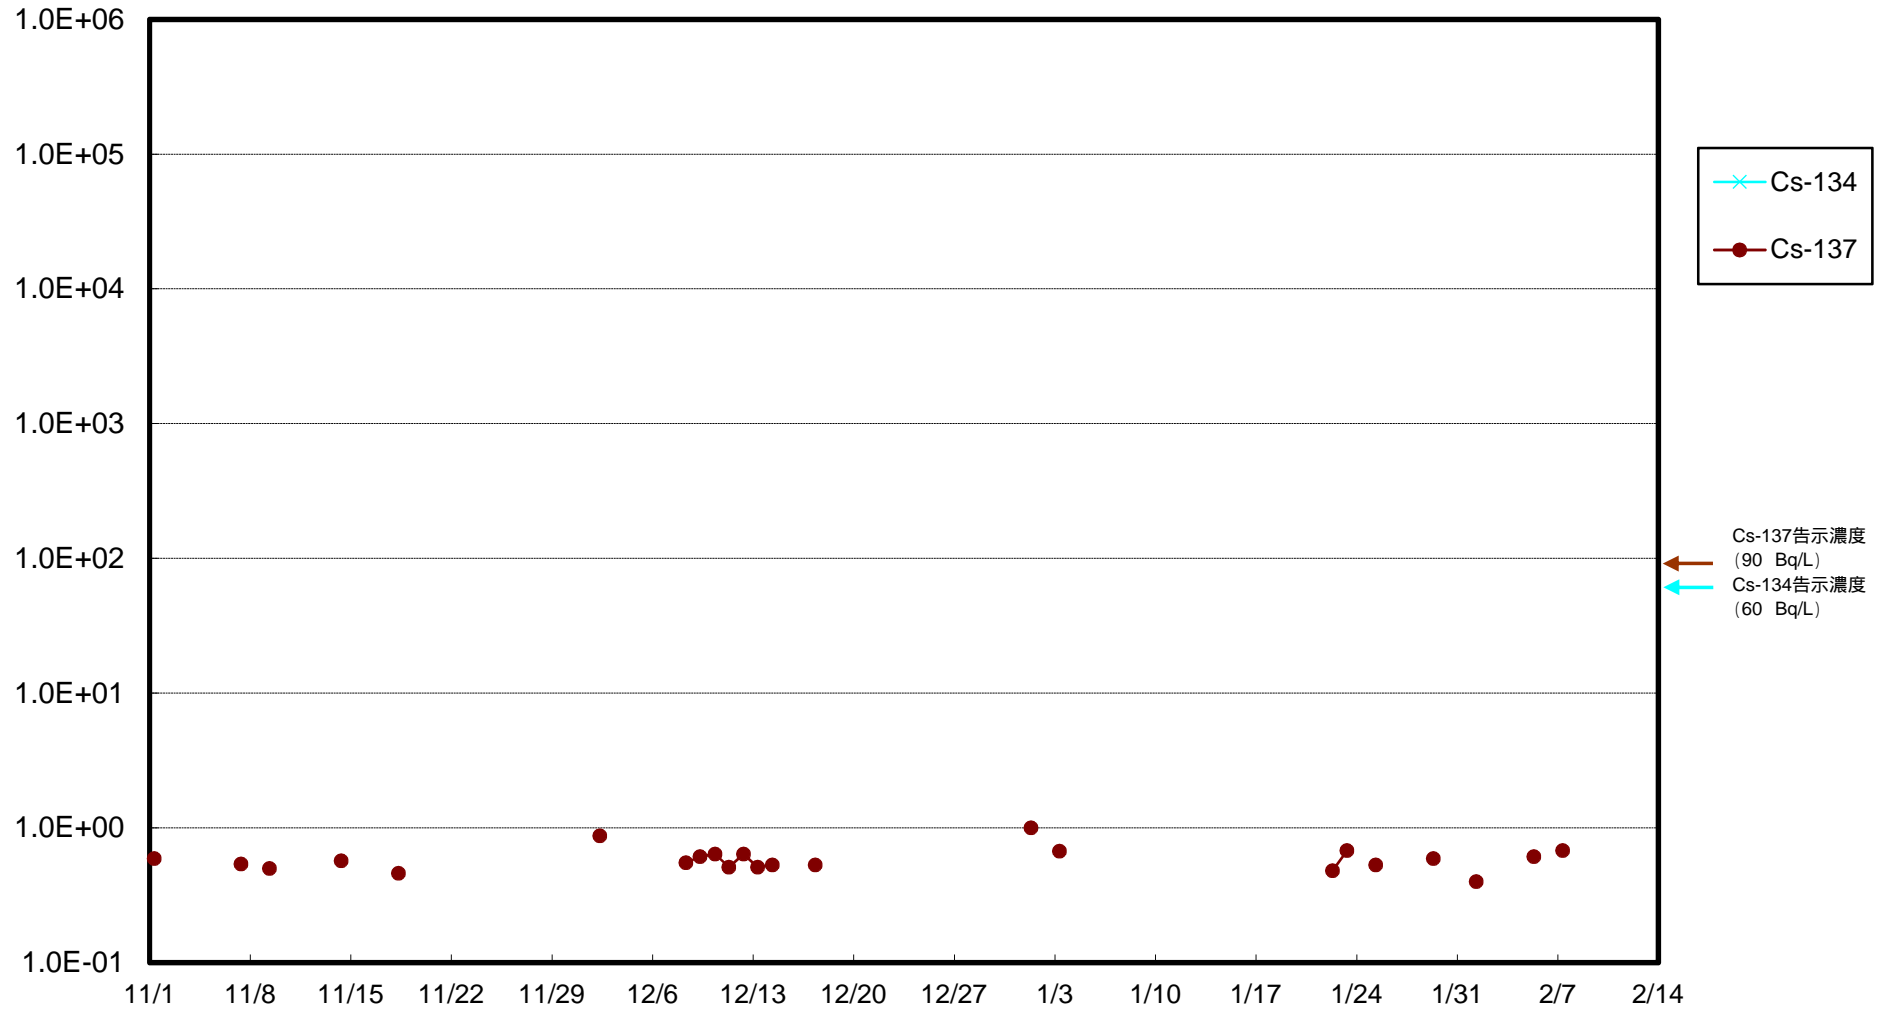

福島第一 物揚場前海水放射能濃度 (Bq / L)

福島第一 1~4号機取水口内北側(東波除堤北側)海水放射能濃度 (Bq / L)

福島第一 1~4号機取水口内南側(遮水壁前)海水放射能濃度 (Bq / L)

福島第一 6号機取水口前海水放射能濃度 (Bq / L)

福島第一 港湾口海水放射能濃度 (Bq / L)