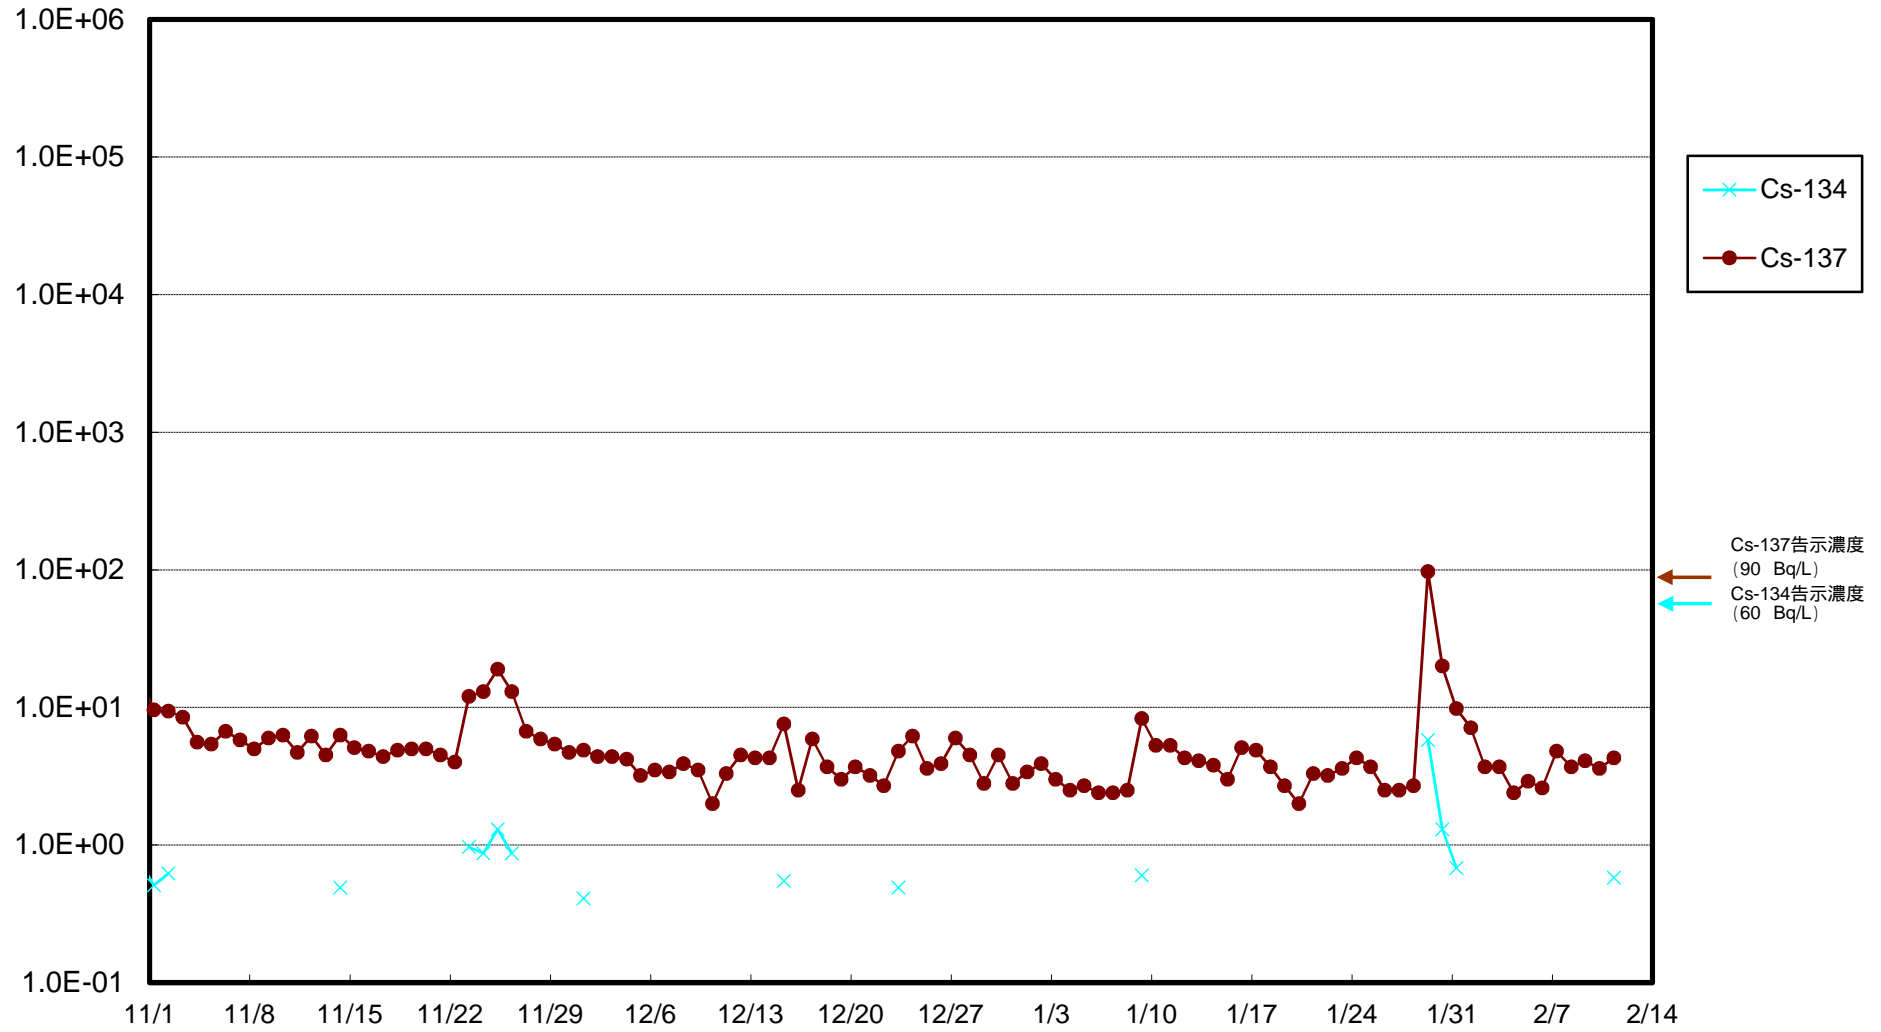

福島第一 物揚場前海水放射能濃度 (Bq / L)

福島第一 1~4号機取水口内北側(東波除堤北側)海水放射能濃度 (Bq / L)

福島第一 1~4号機取水口内南側(遮水壁前)海水放射能濃度 (Bq / L)

福島第一 6号機取水口前海水放射能濃度 (Bq / L)

福島第一 港湾口海水放射能濃度 (Bq / L)