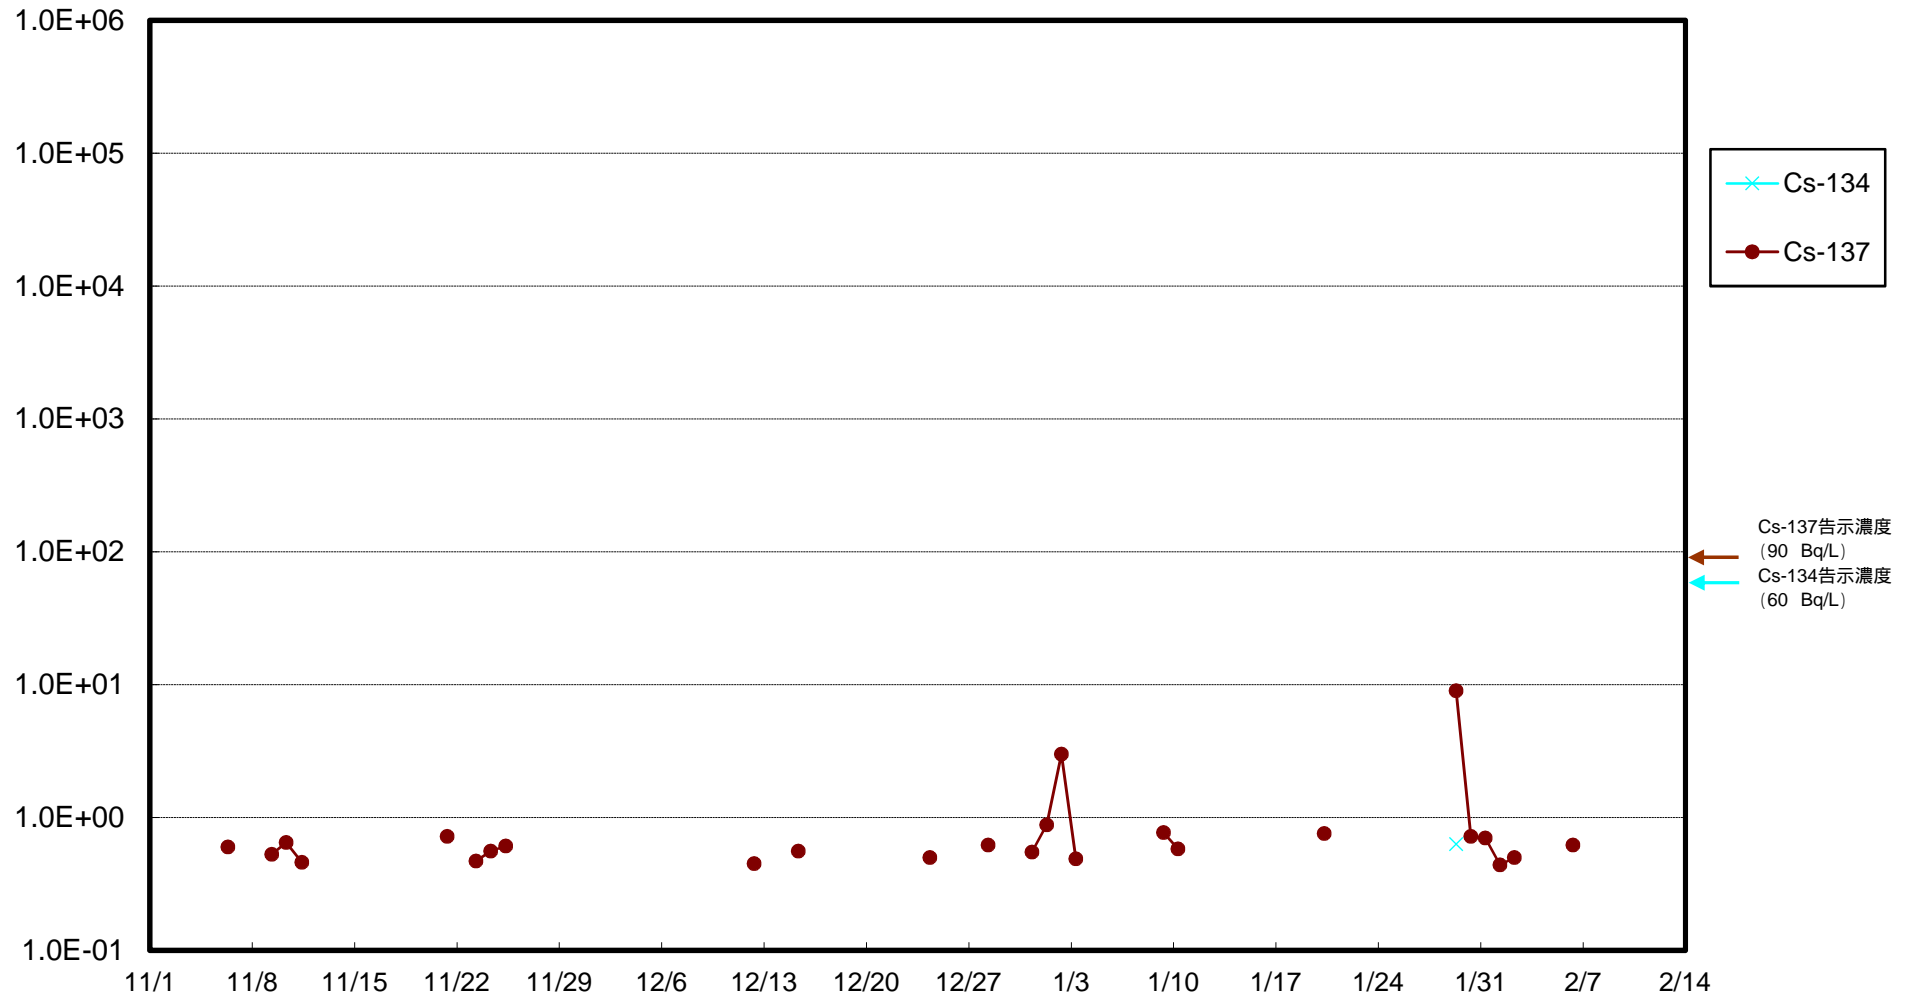

福島第一 物揚場前海水放射能濃度 (Bq / L)

福島第一 1~4号機取水口内北側(東波除堤北側)海水放射能濃度 (Bq / L)

福島第一 1~4号機取水口内南側(遮水壁前)海水放射能濃度 (Bq / L)

福島第一 6号機取水口前海水放射能濃度 (Bq / L)

福島第一 港湾口海水放射能濃度 (Bq / L)