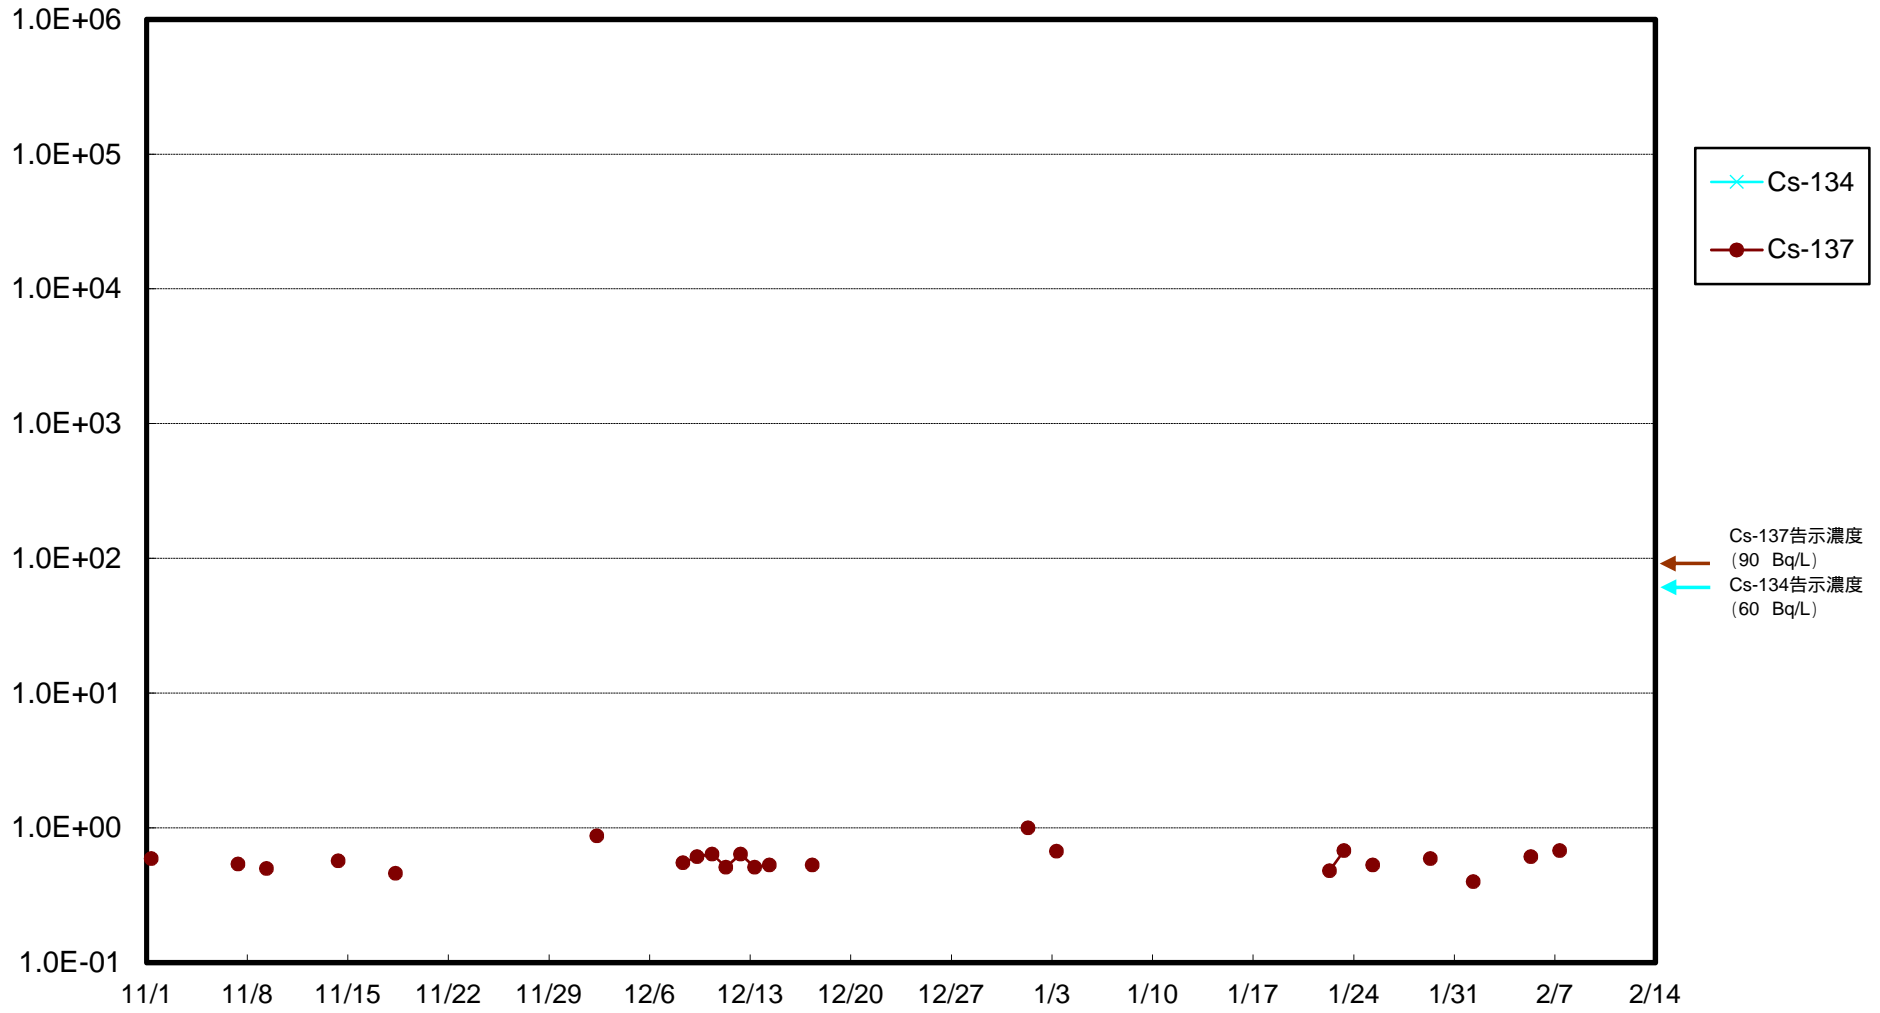

福島第一 物揚場前海水放射能濃度 (Bq / L)

福島第一 1~4号機取水口内北側(東波除堤北側)海水放射能濃度 (Bq / L)

福島第一 1~4号機取水口内南側(遮水壁前)海水放射能濃度 (Bq / L)

福島第一 6号機取水口前海水放射能濃度 (Bq / L)

福島第一 港湾口海水放射能濃度 (Bq / L)