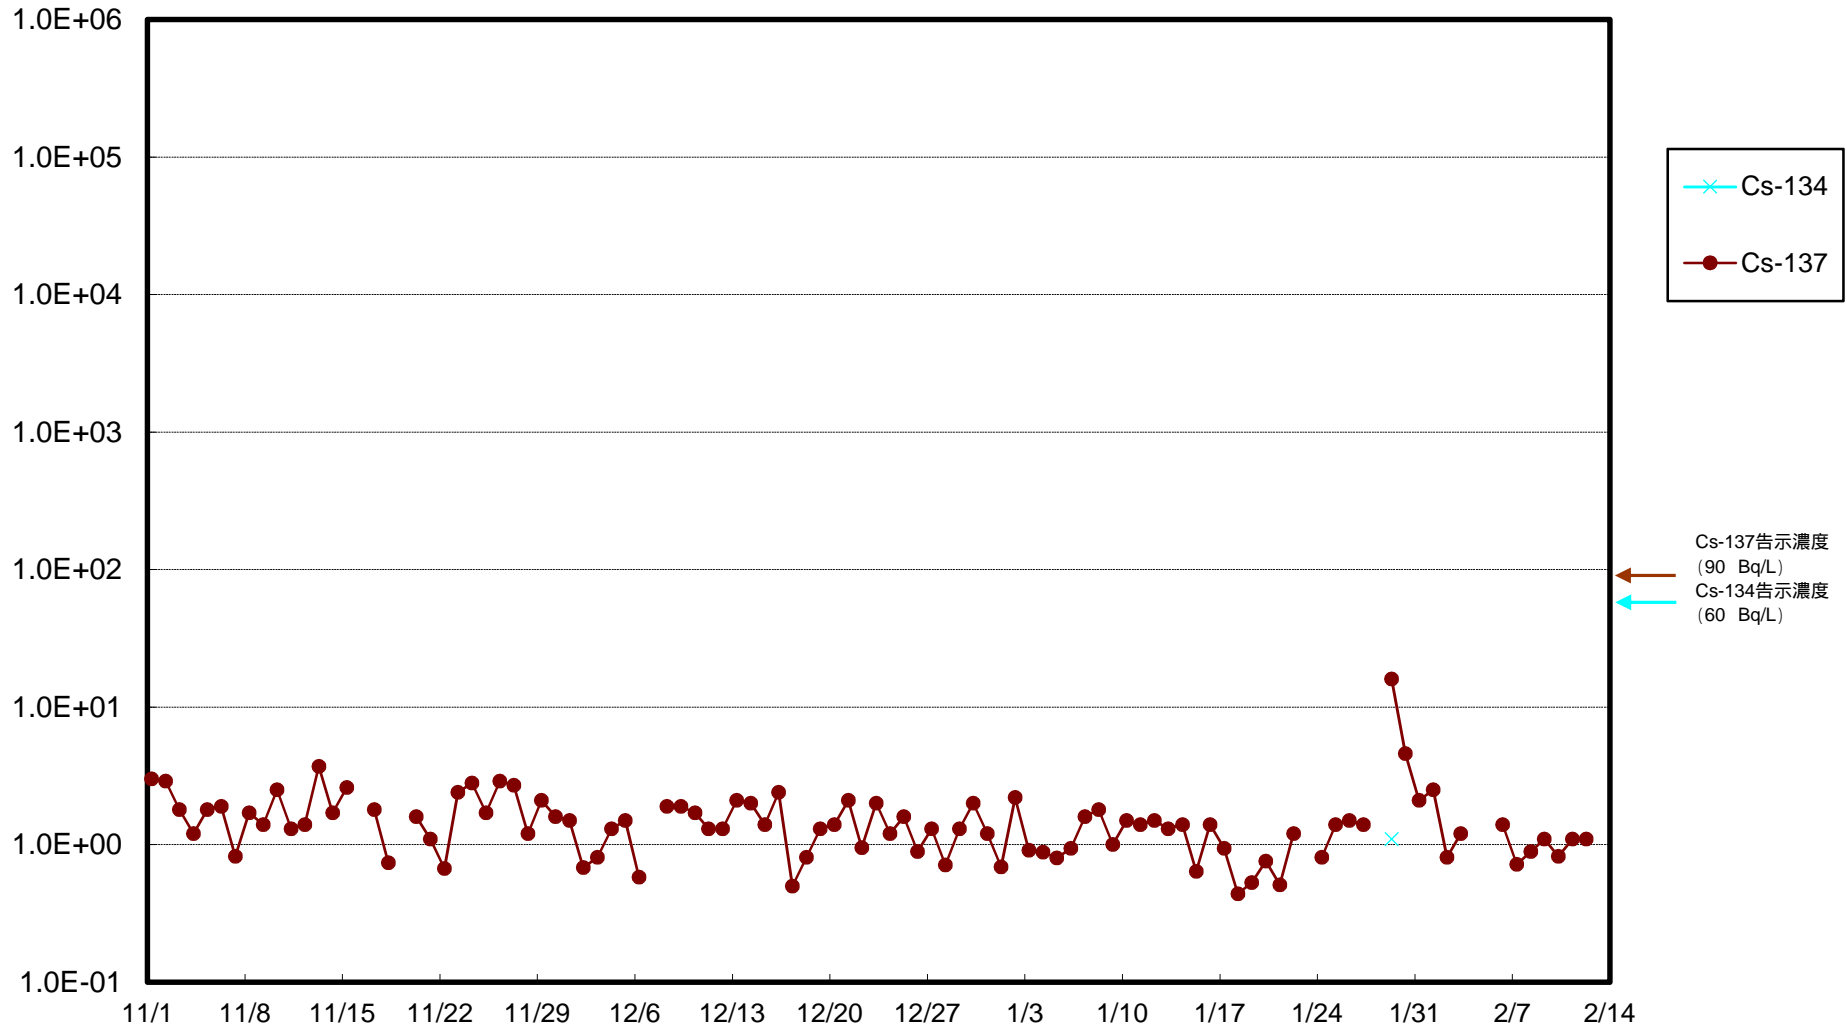

福島第一 物揚場前海水放射能濃度 (Bq / L)

福島第一 1~4号機取水口内北側(東波除堤北側)海水放射能濃度 (Bq / L)

福島第一 1~4号機取水口内南側(遮水壁前)海水放射能濃度 (Bq / L)

福島第一 6号機取水口前海水放射能濃度 (Bq / L)

福島第一 港湾口海水放射能濃度 (Bq / L)