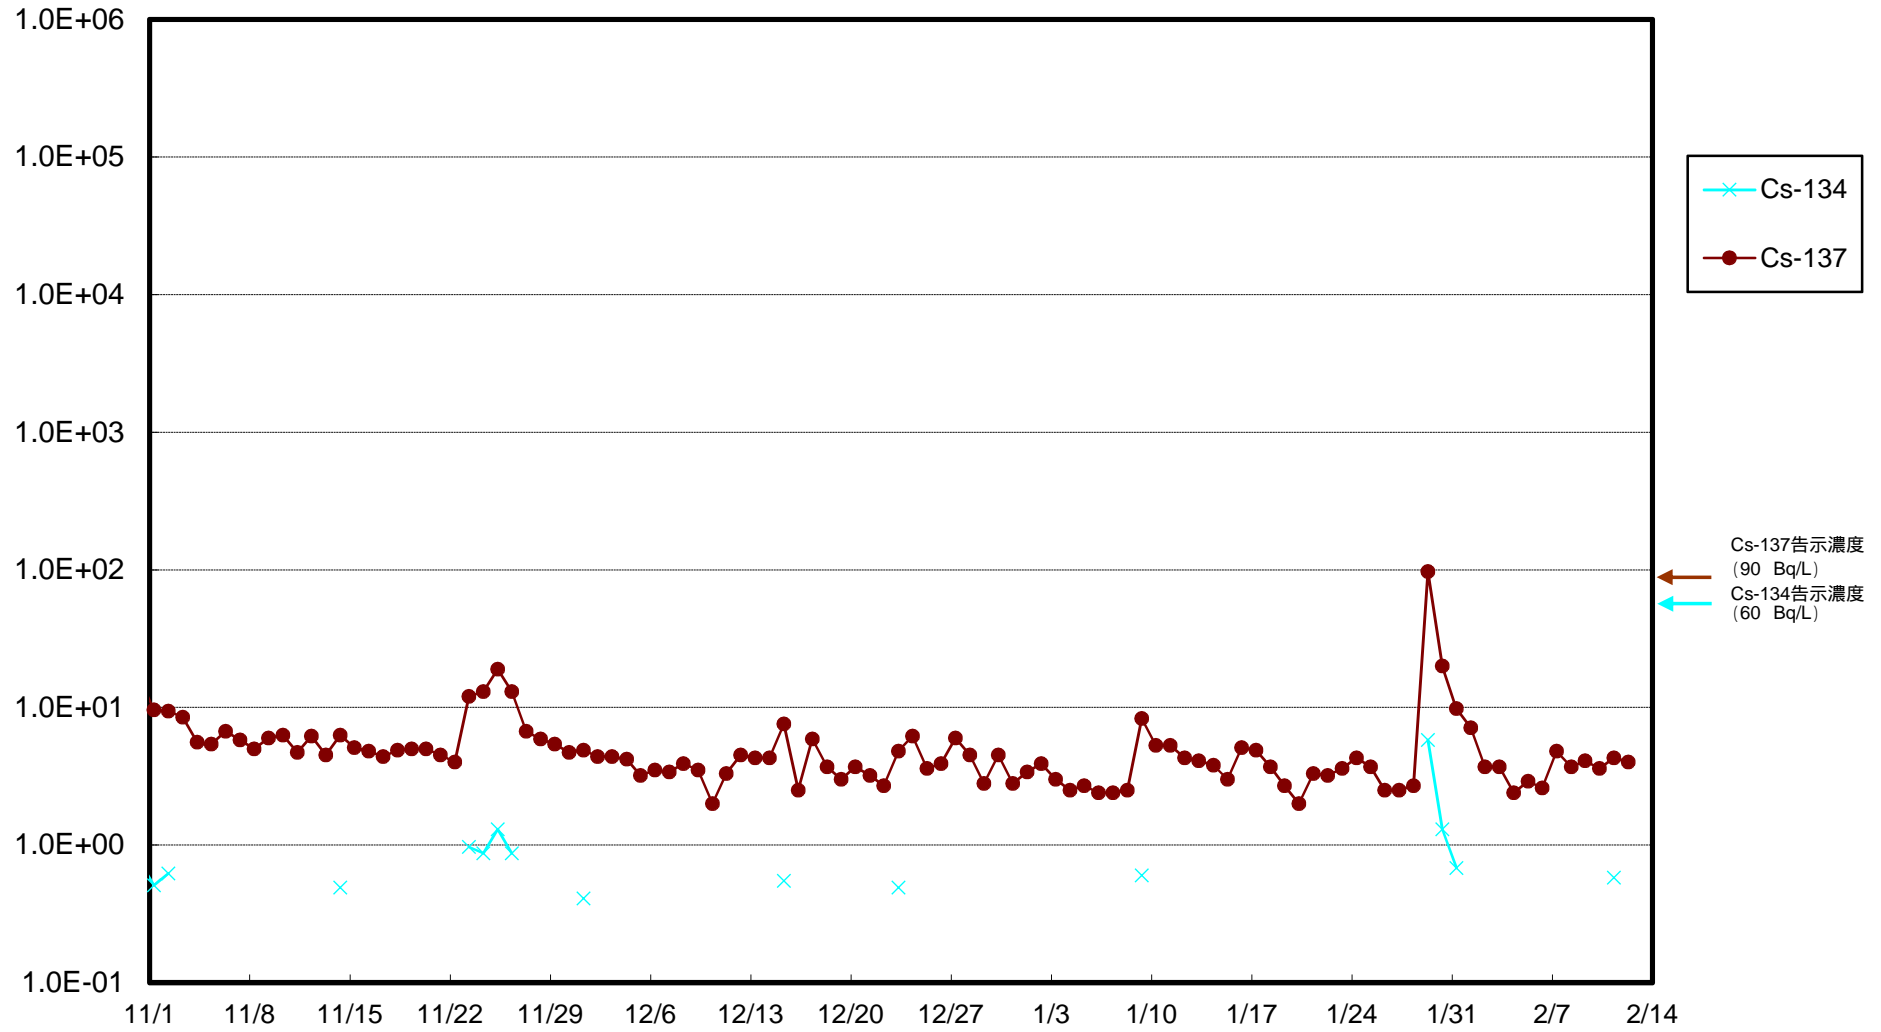

福島第一 物揚場前海水放射能濃度 (Bq / L)

福島第一 1~4号機取水口内北側(東波除堤北側)海水放射能濃度 (Bq / L)

福島第一 1~4号機取水口内南側(遮水壁前)海水放射能濃度 (Bq / L)

福島第一 6号機取水口前海水放射能濃度 (Bq / L)

福島第一 港湾口海水放射能濃度 (Bq / L)