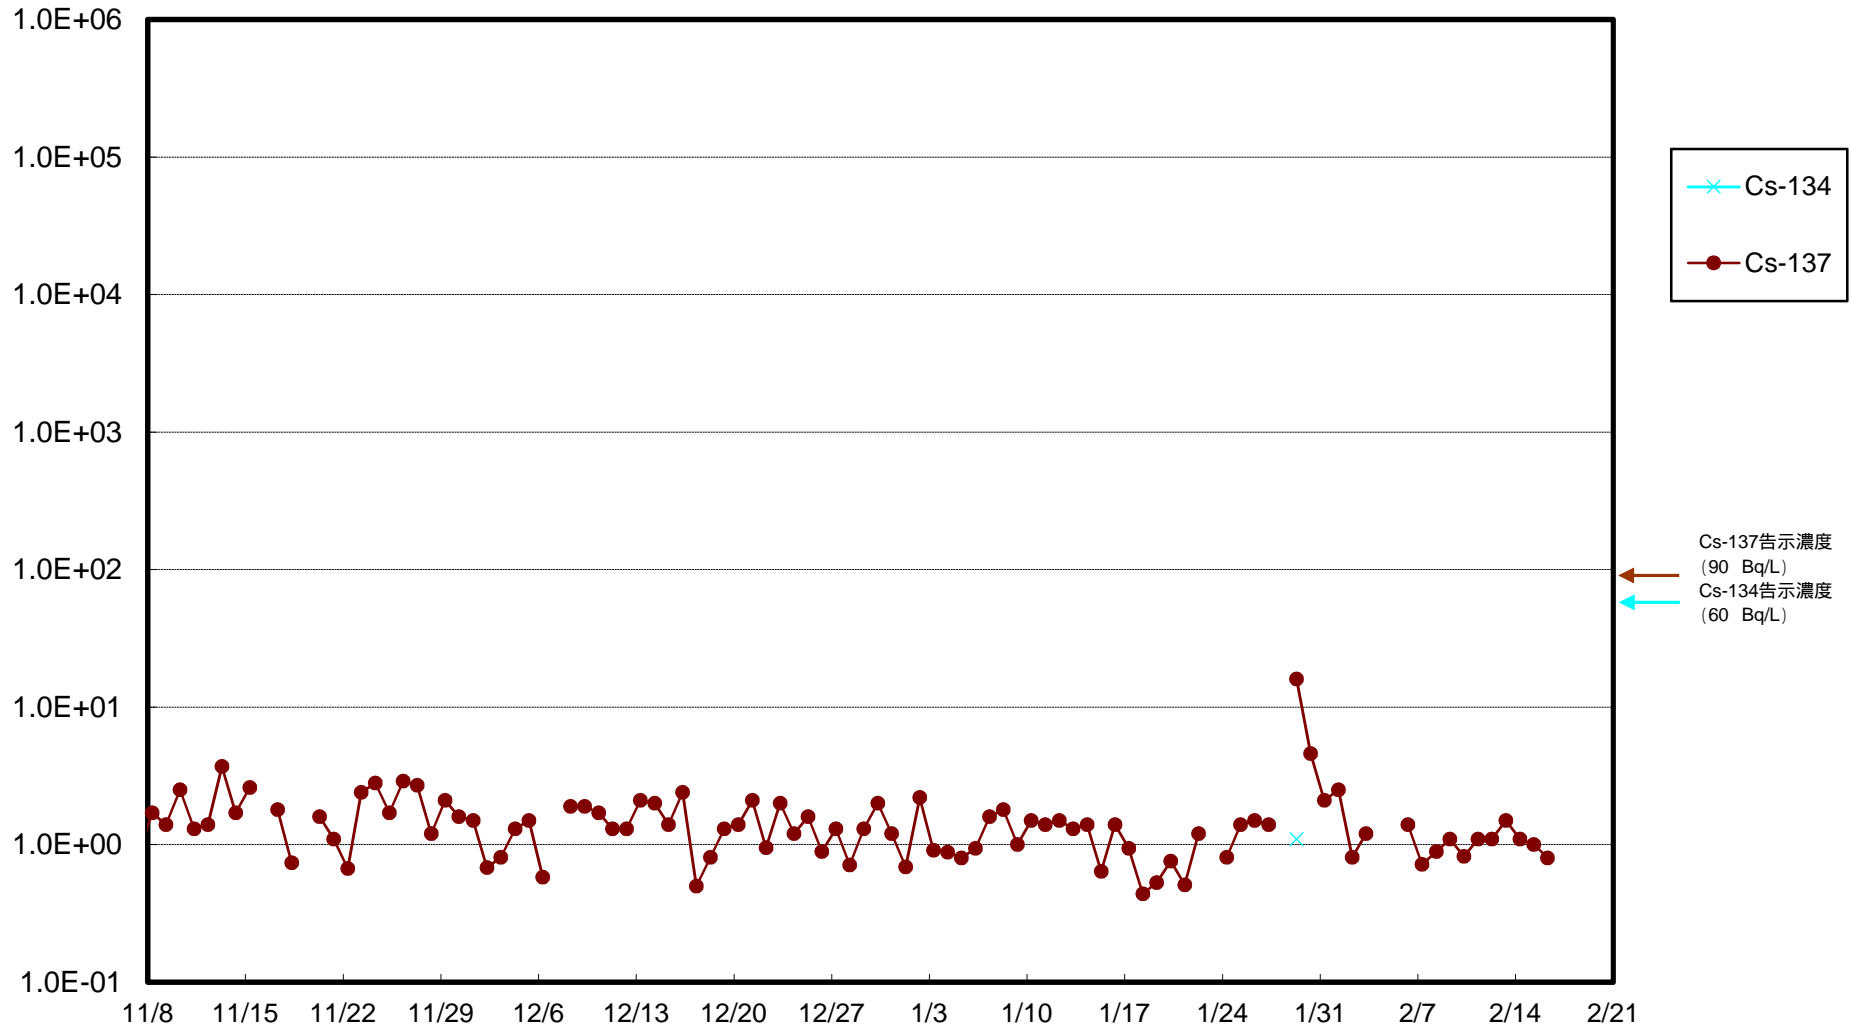

福島第一 物揚場前海水放射能濃度 (Bq / L)

福島第一 1~4号機取水口内北側(東波除堤北側)海水放射能濃度 (Bq / L)

福島第一 1~4号機取水口内南側(遮水壁前)海水放射能濃度(Bq/L)

福島第一 6号機取水口前海水放射能濃度 (Bq / L)

# 福島第一 港湾口海水放射能濃度 (Bq / L)