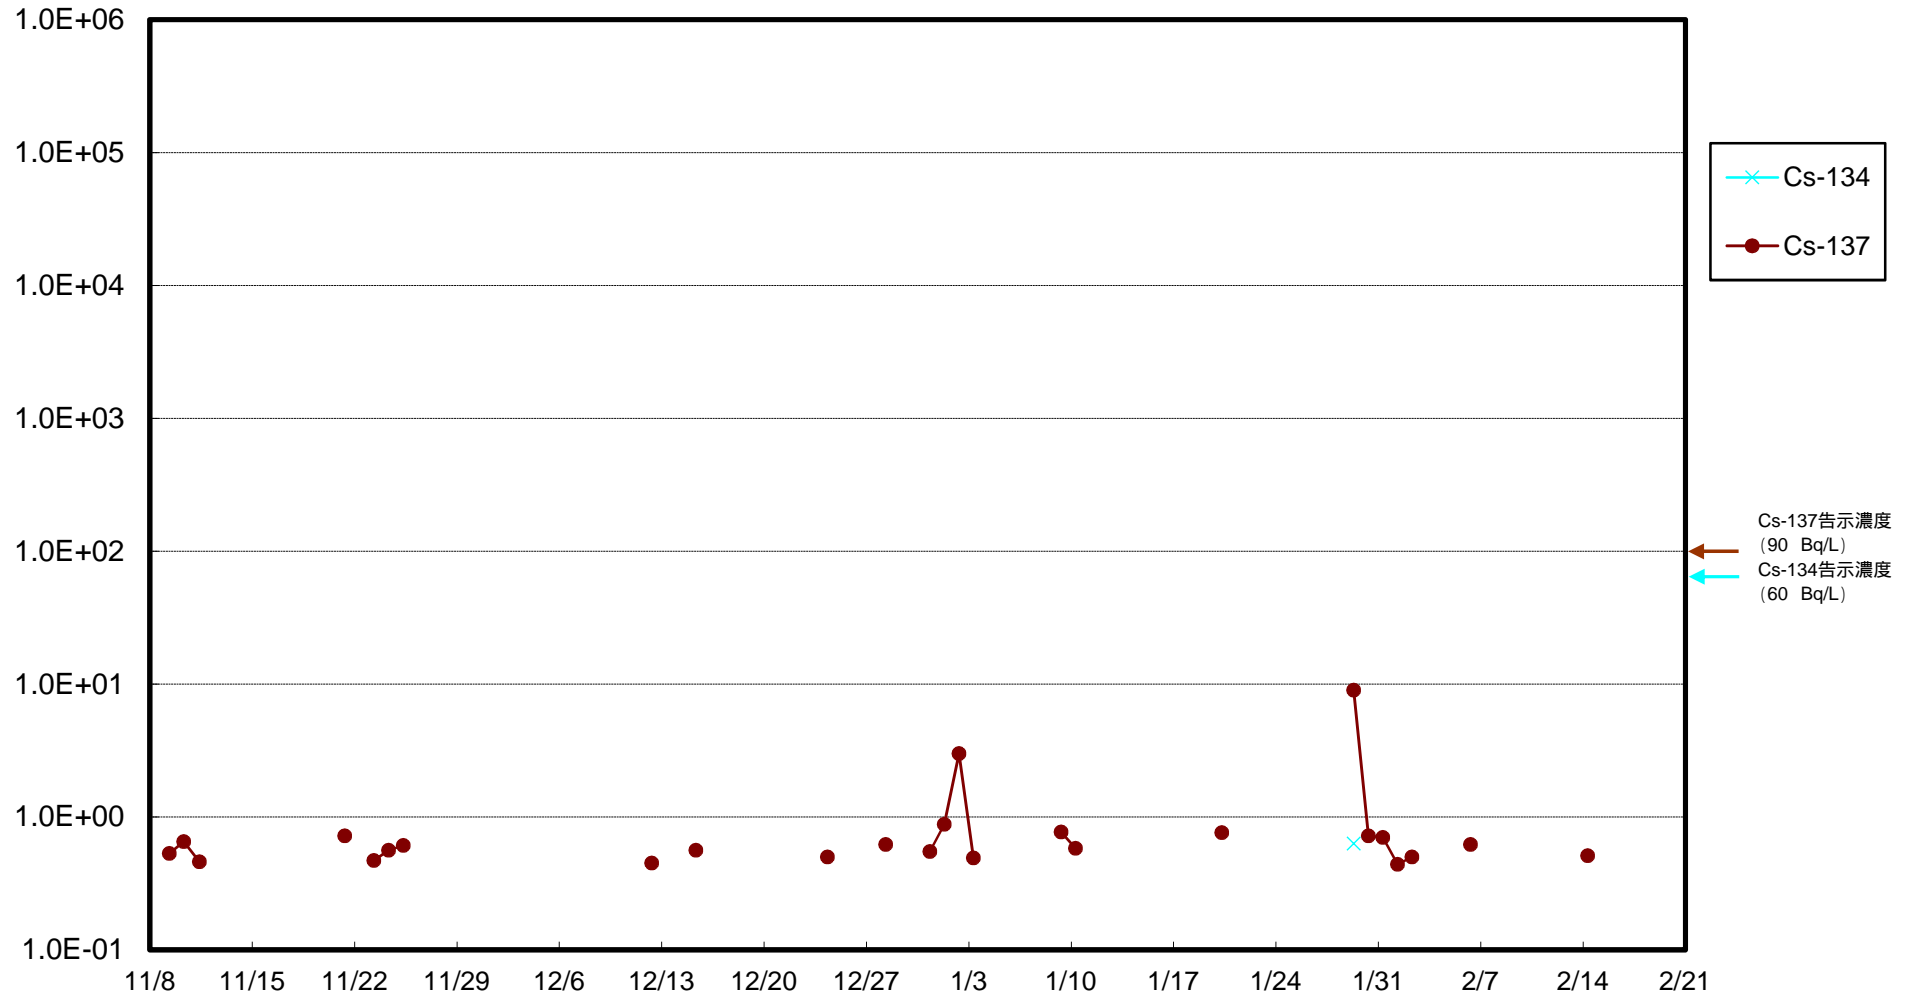

福島第一 物揚場前海水放射能濃度 (Bq / L)

福島第一 1~4号機取水口内北側(東波除堤北側)海水放射能濃度 (Bq / L)

福島第一 1~4号機取水口内南側(遮水壁前)海水放射能濃度(Bq/L)

福島第一 6号機取水口前海水放射能濃度 (Bq / L)

# 福島第一 港湾口海水放射能濃度 (Bq / L)