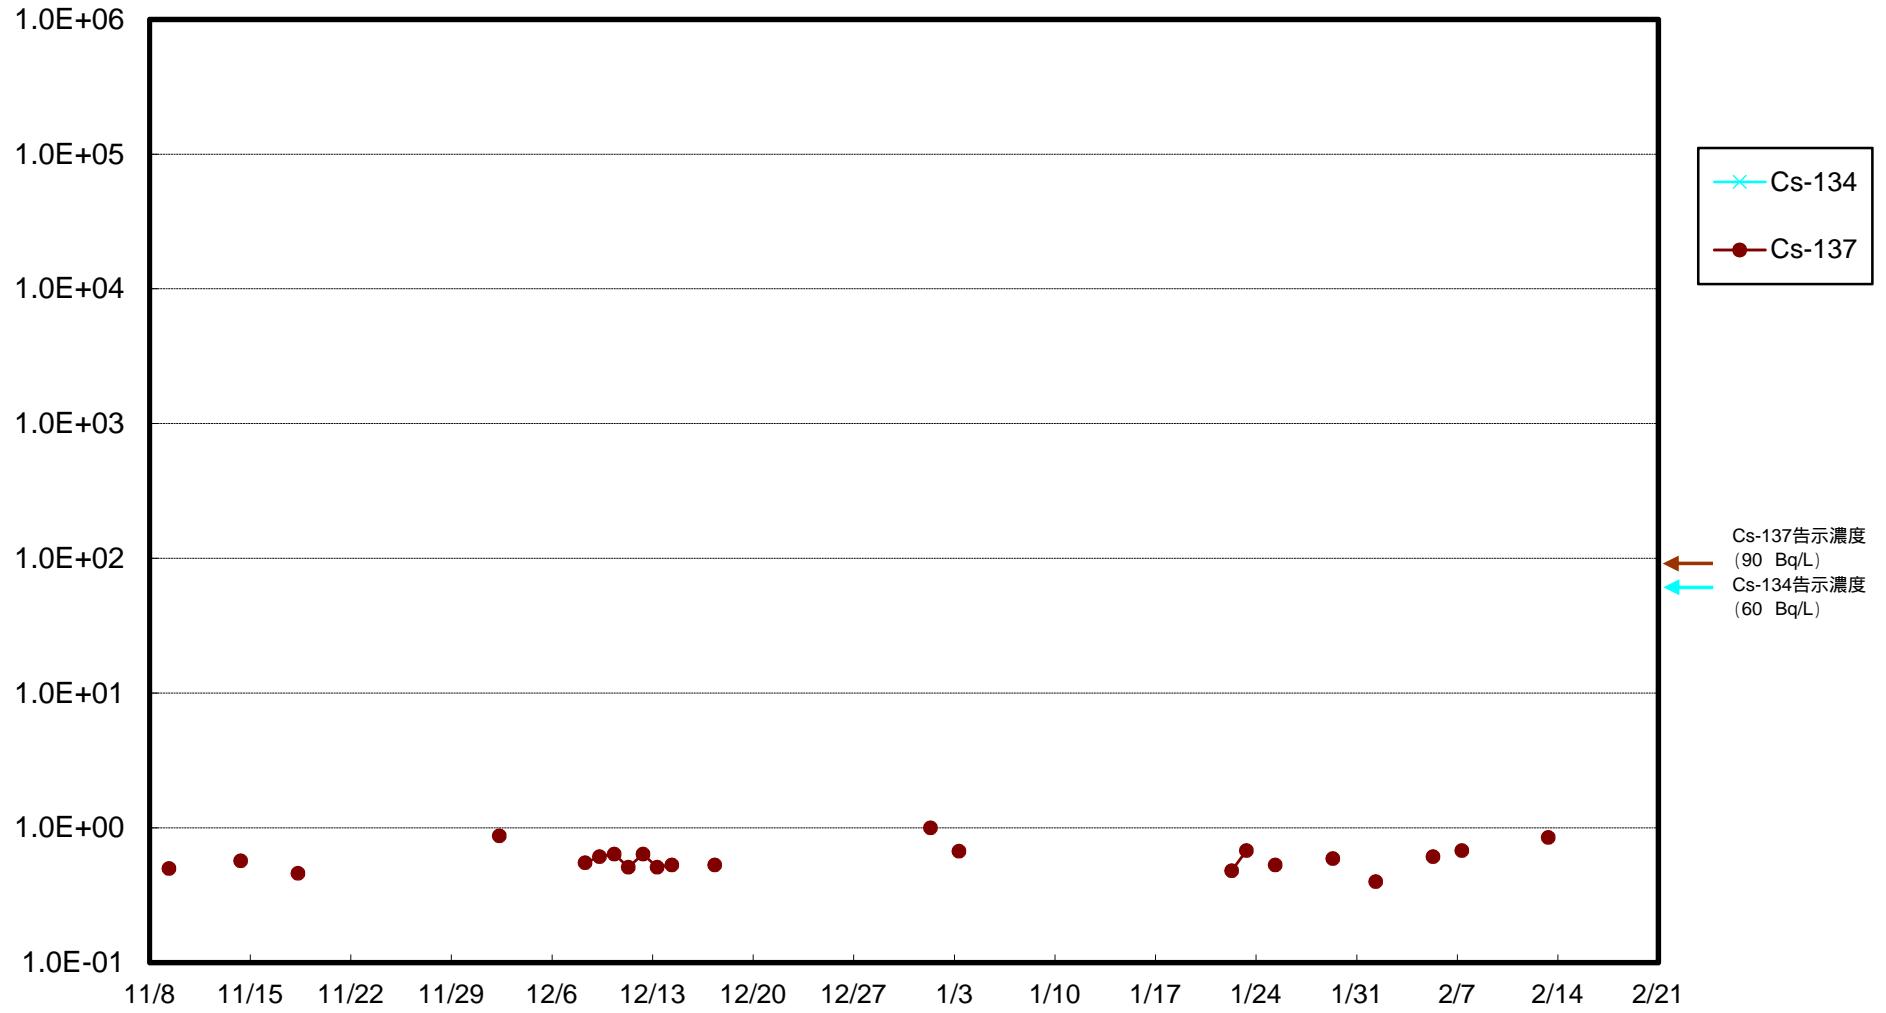

福島第一 物揚場前海水放射能濃度 (Bq / L)

福島第一 1~4号機取水口内北側(東波除堤北側)海水放射能濃度 (Bq / L)

福島第一 1~4号機取水口内南側(遮水壁前)海水放射能濃度(Bq/L)

福島第一 6号機取水口前海水放射能濃度 (Bq / L)

# 福島第一 港湾口海水放射能濃度 (Bq / L)