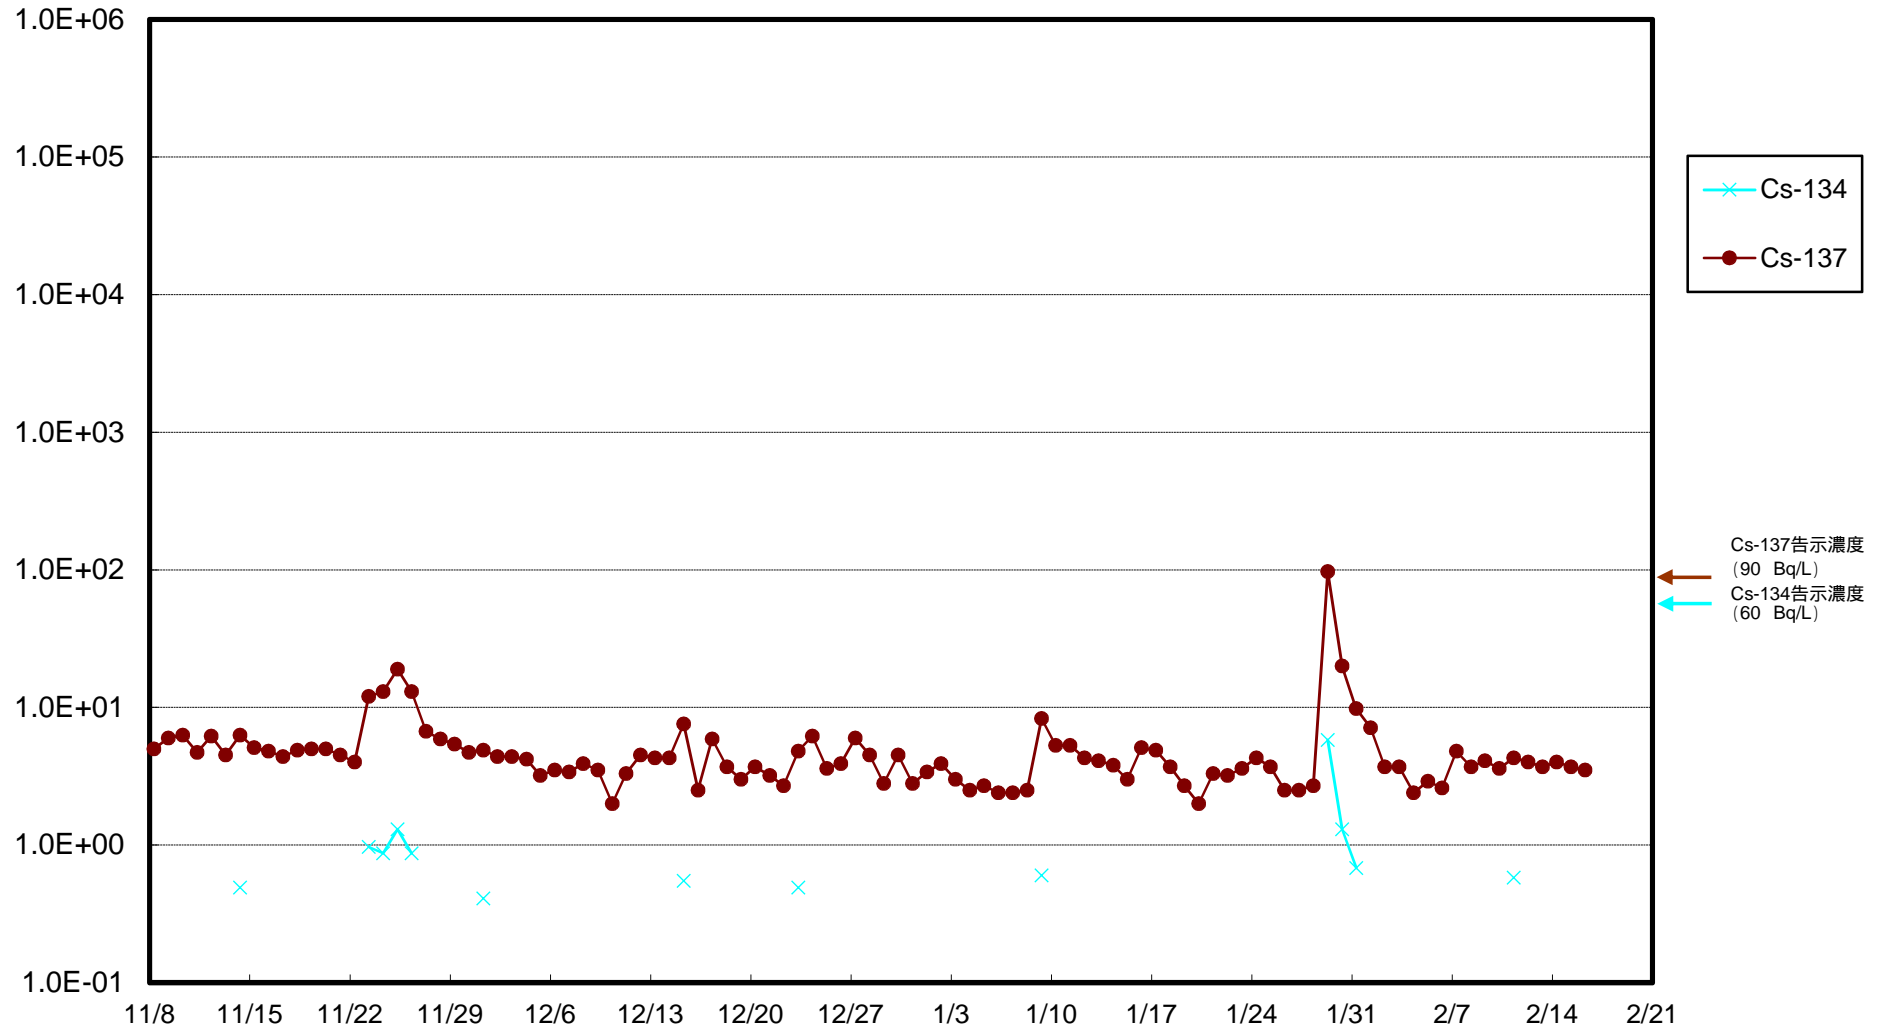

福島第一 物揚場前海水放射能濃度 (Bq / L)

福島第一 1~4号機取水口内北側(東波除堤北側)海水放射能濃度 (Bq / L)

福島第一 1~4号機取水口内南側(遮水壁前)海水放射能濃度(Bq/L)

福島第一 6号機取水口前海水放射能濃度 (Bq / L)

# 福島第一 港湾口海水放射能濃度 (Bq / L)