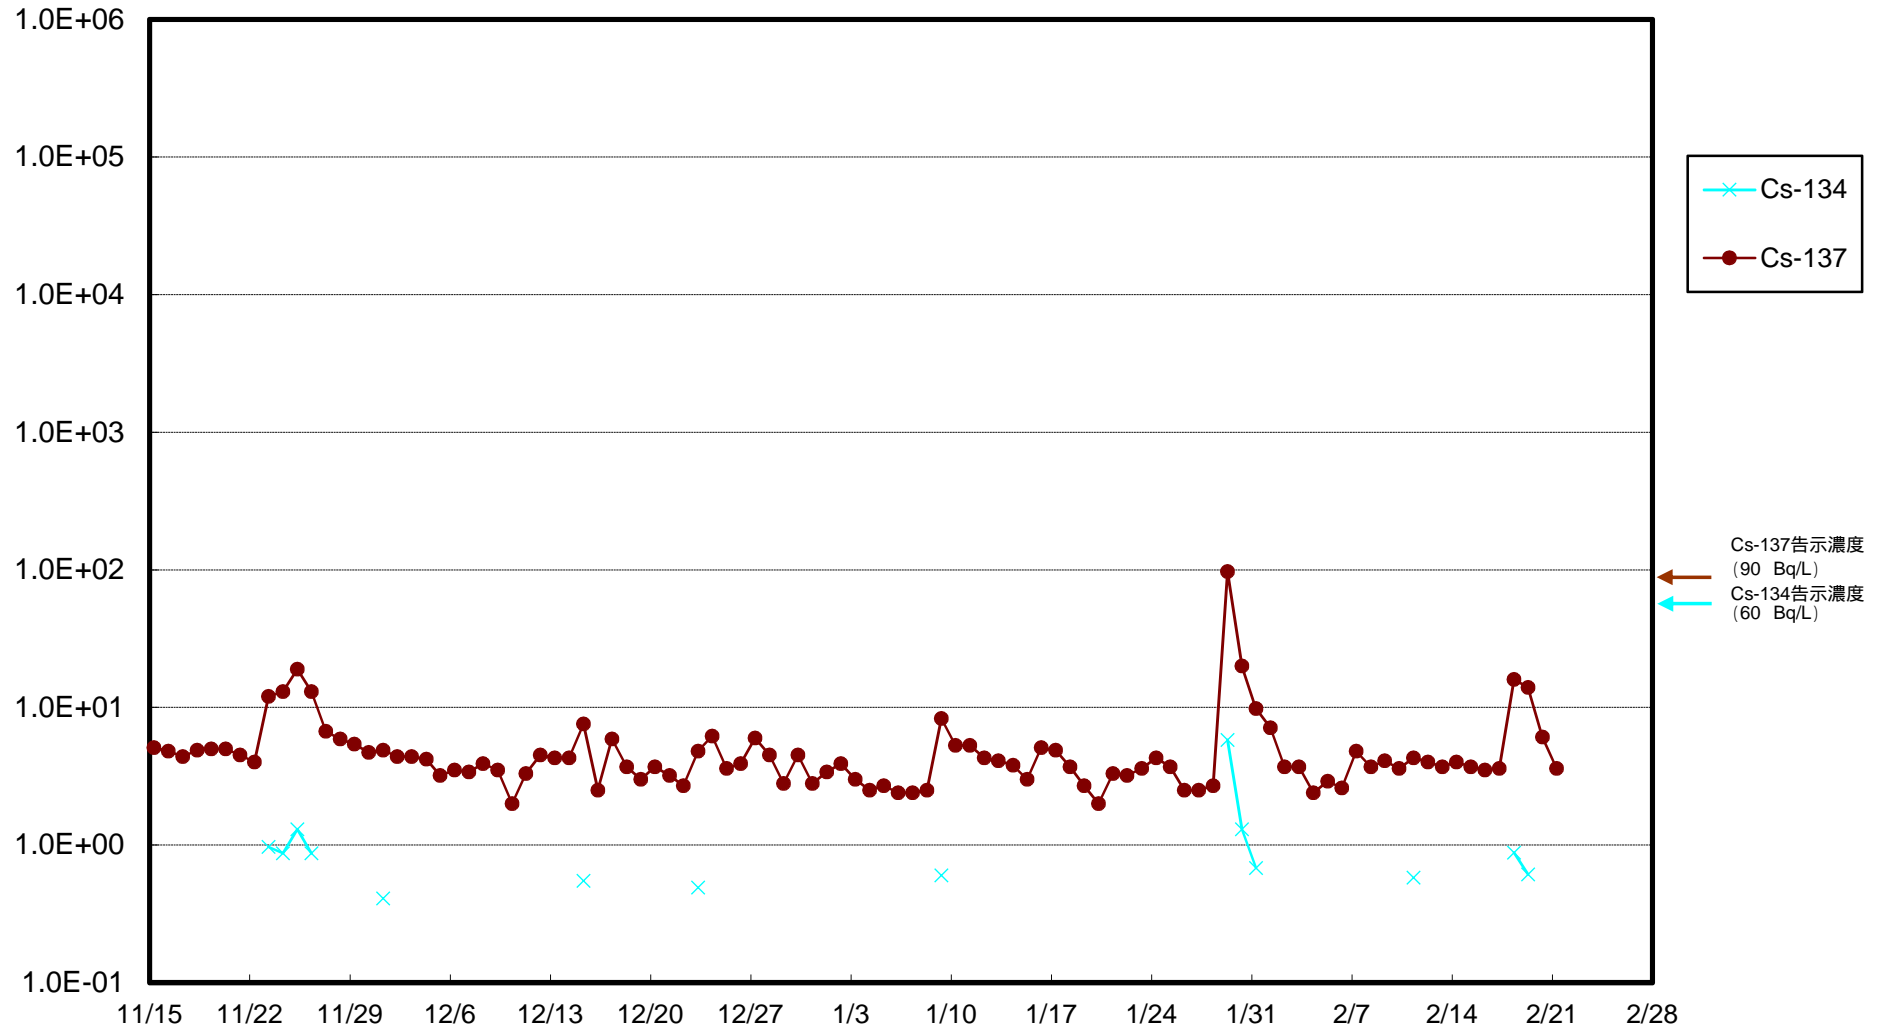

福島第一 物揚場前海水放射能濃度 (Bq / L)

福島第一 1~4号機取水口内北側(東波除堤北側)海水放射能濃度 (Bq / L)

福島第一 1~4号機取水口内南側(遮水壁前)海水放射能濃度 (Bq / L)

福島第一 6号機取水口前海水放射能濃度 (Bq / L)

福島第一 港湾口海水放射能濃度 (Bq / L)