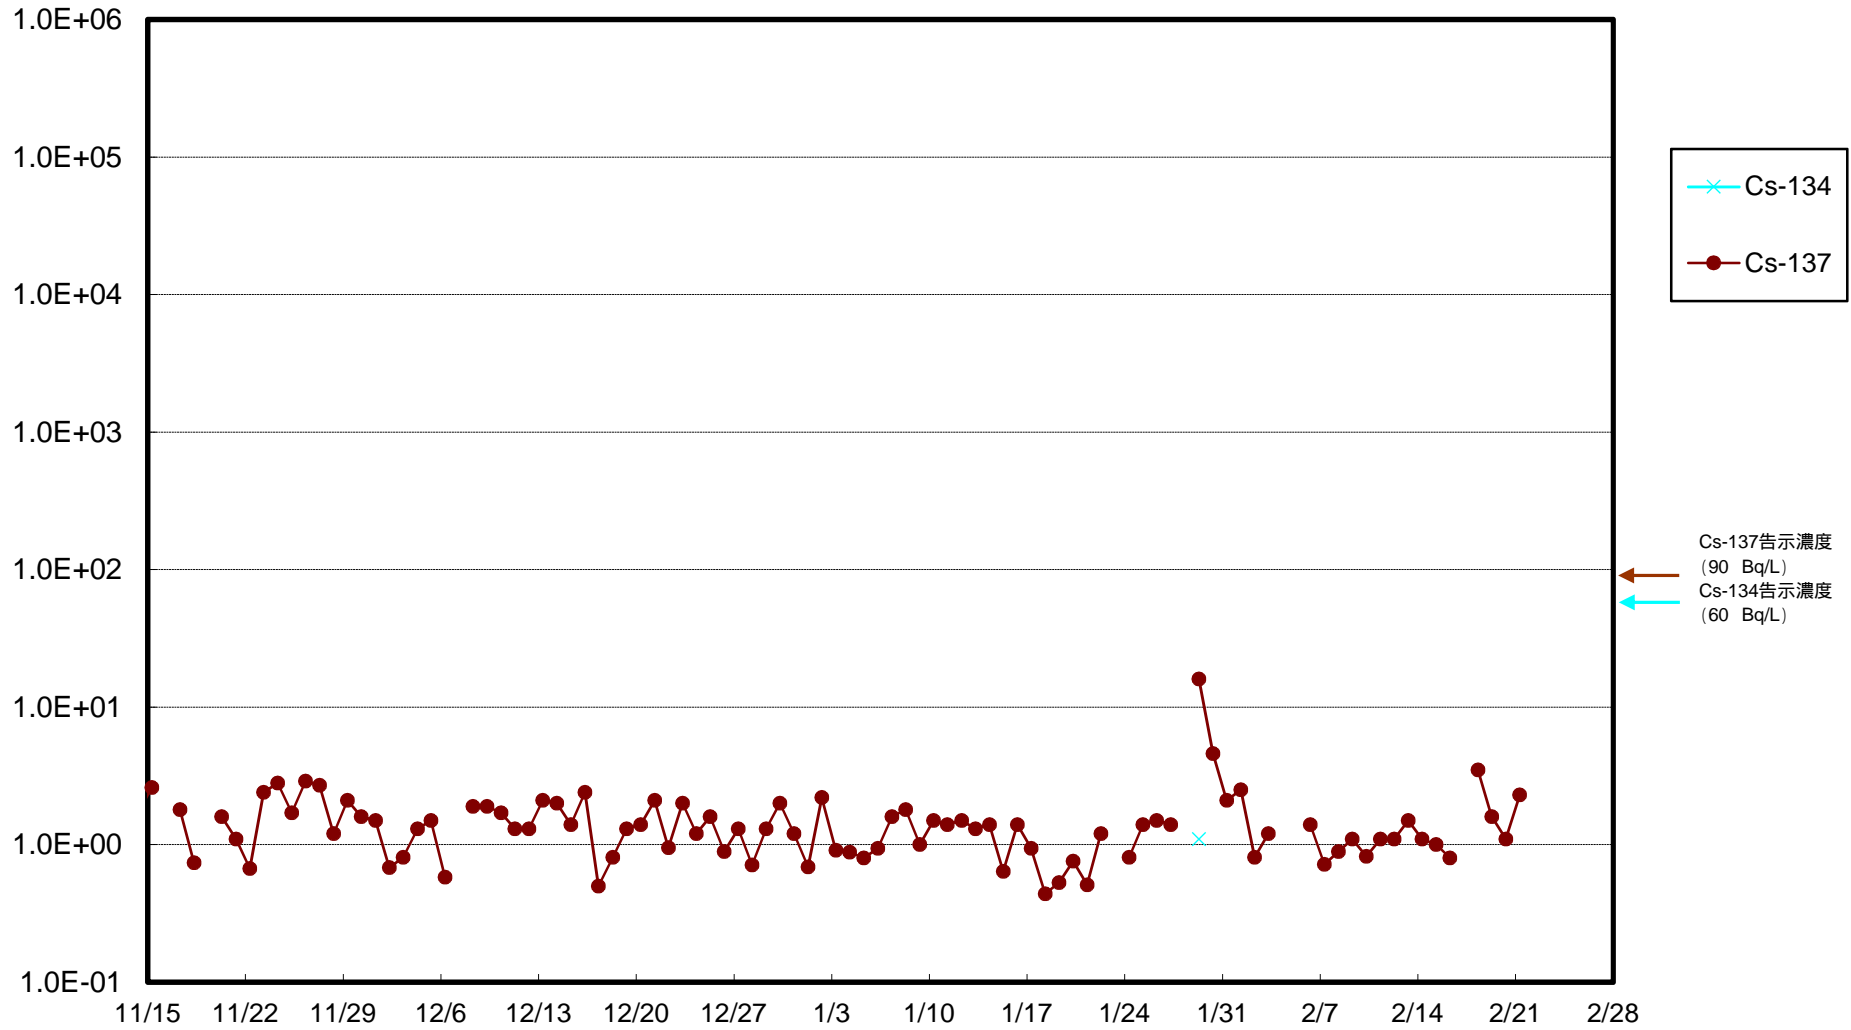

福島第一 物揚場前海水放射能濃度 (Bq / L)

福島第一 1~4号機取水口内北側(東波除堤北側)海水放射能濃度 (Bq / L)

福島第一 1~4号機取水口内南側(遮水壁前)海水放射能濃度 (Bq / L)

福島第一 6号機取水口前海水放射能濃度 (Bq / L)

福島第一 港湾口海水放射能濃度 (Bq / L)