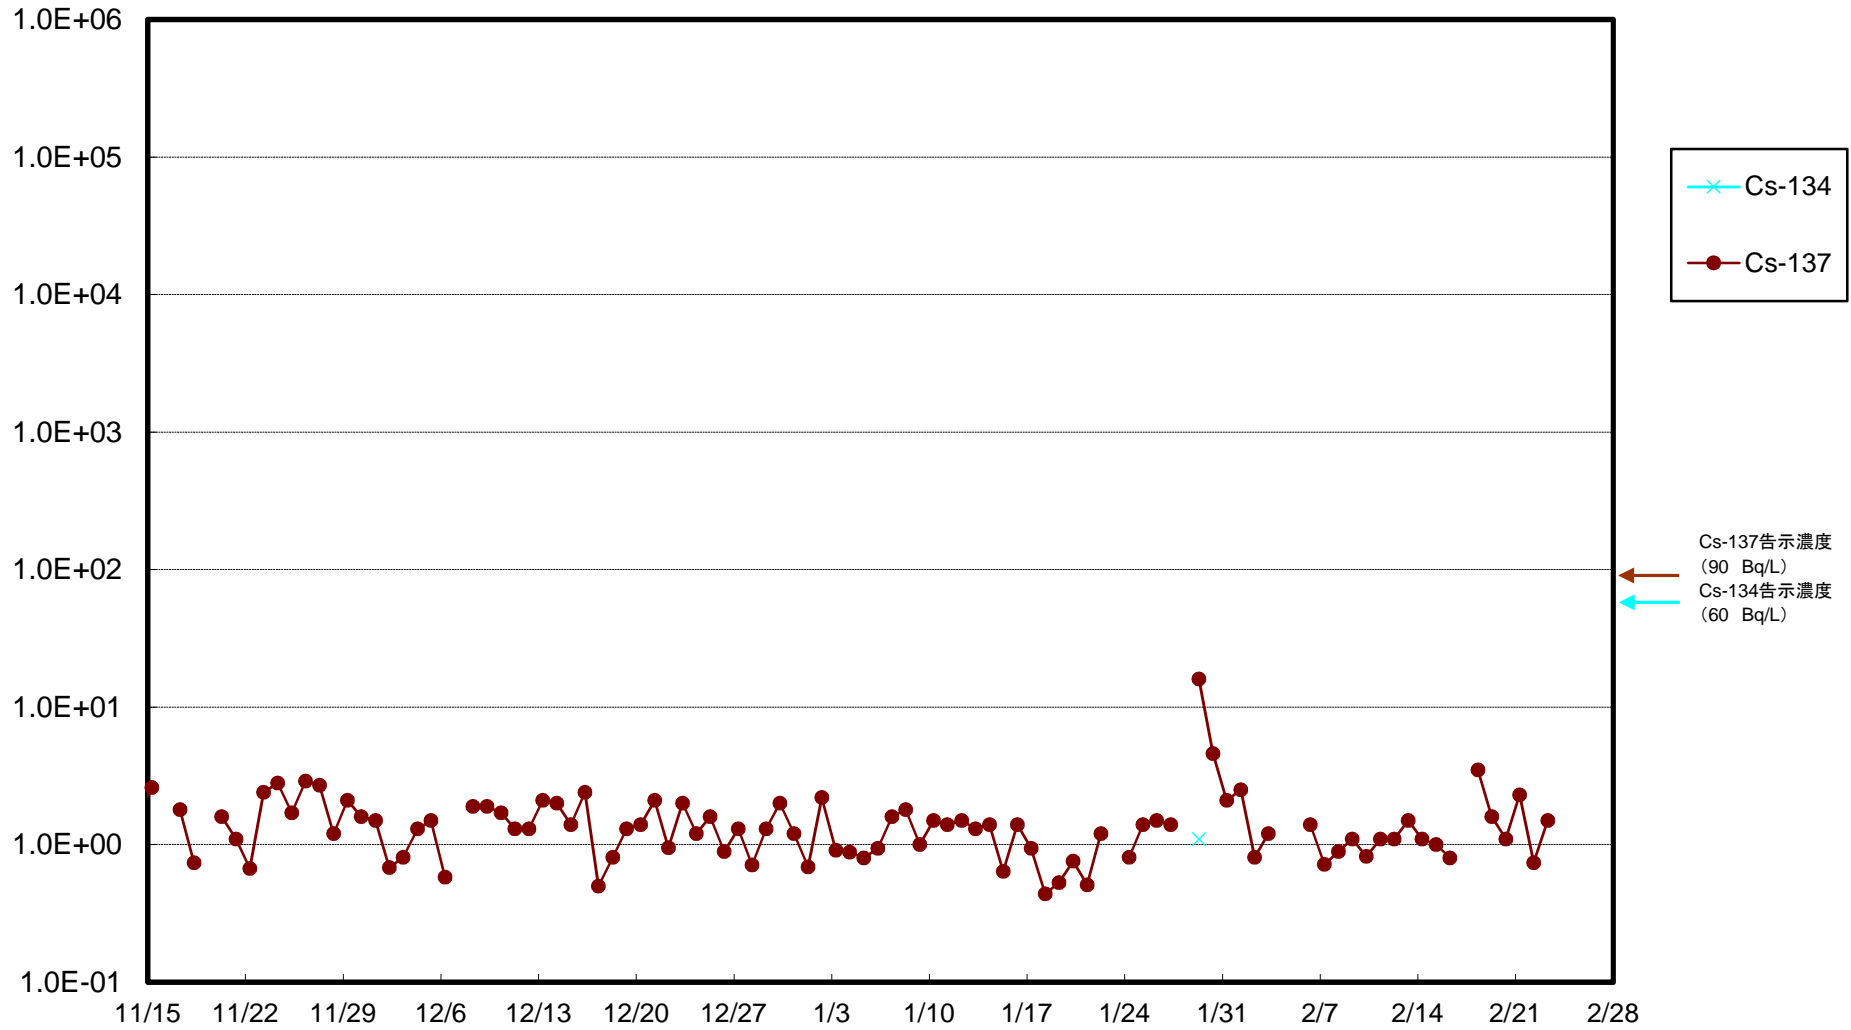

福島第一 物揚場前海水放射能濃度(Bq/L)

福島第一 1~4号機取水口内北側(東波除堤北側)海水放射能濃度(Bq/L)

福島第一 1~4号機取水口内南側(遮水壁前)海水放射能濃度(Bq/L)

福島第一 6号機取水口前海水放射能濃度(Bq/L)

福島第一 港湾口海水放射能濃度 (Bq/L)