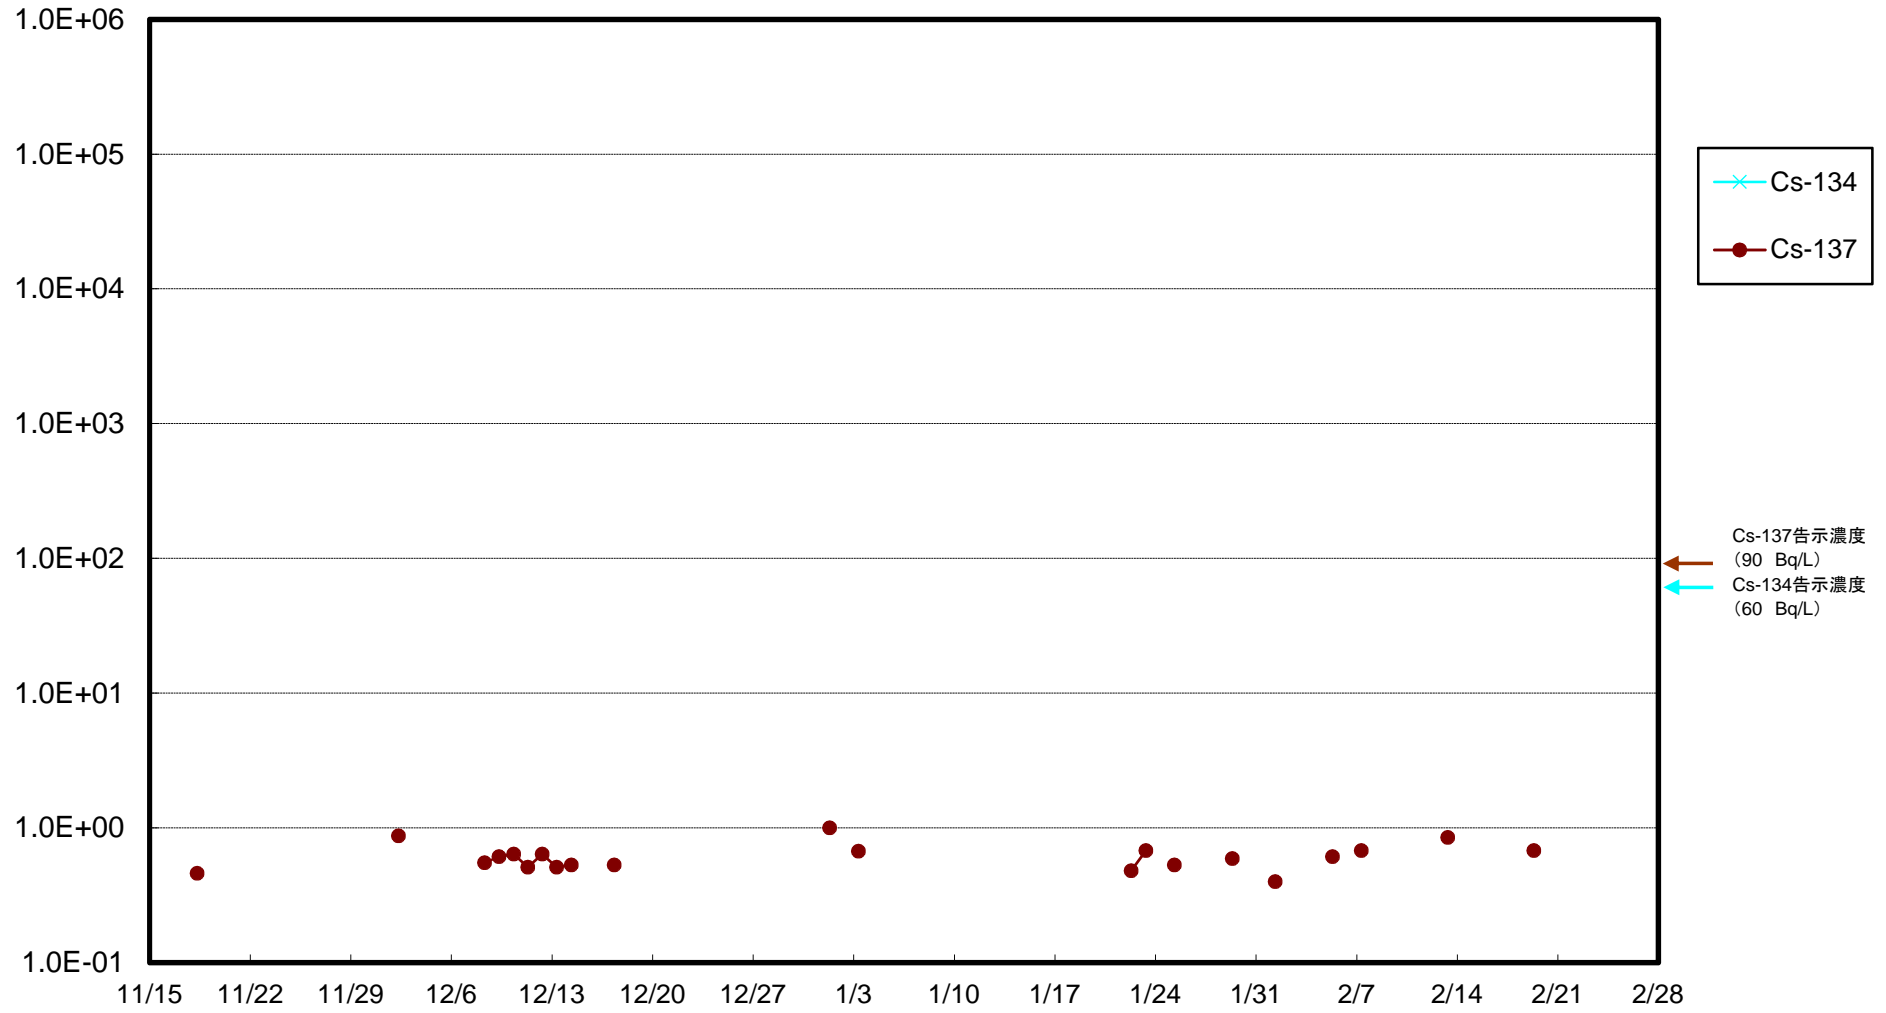

福島第一 物揚場前海水放射能濃度(Bq/L)

福島第一 1~4号機取水口内北側(東波除堤北側)海水放射能濃度(Bq/L)

福島第一 1~4号機取水口内南側(遮水壁前)海水放射能濃度(Bq/L)

福島第一 6号機取水口前海水放射能濃度(Bq/L)

福島第一 港湾口海水放射能濃度 (Bq/L)