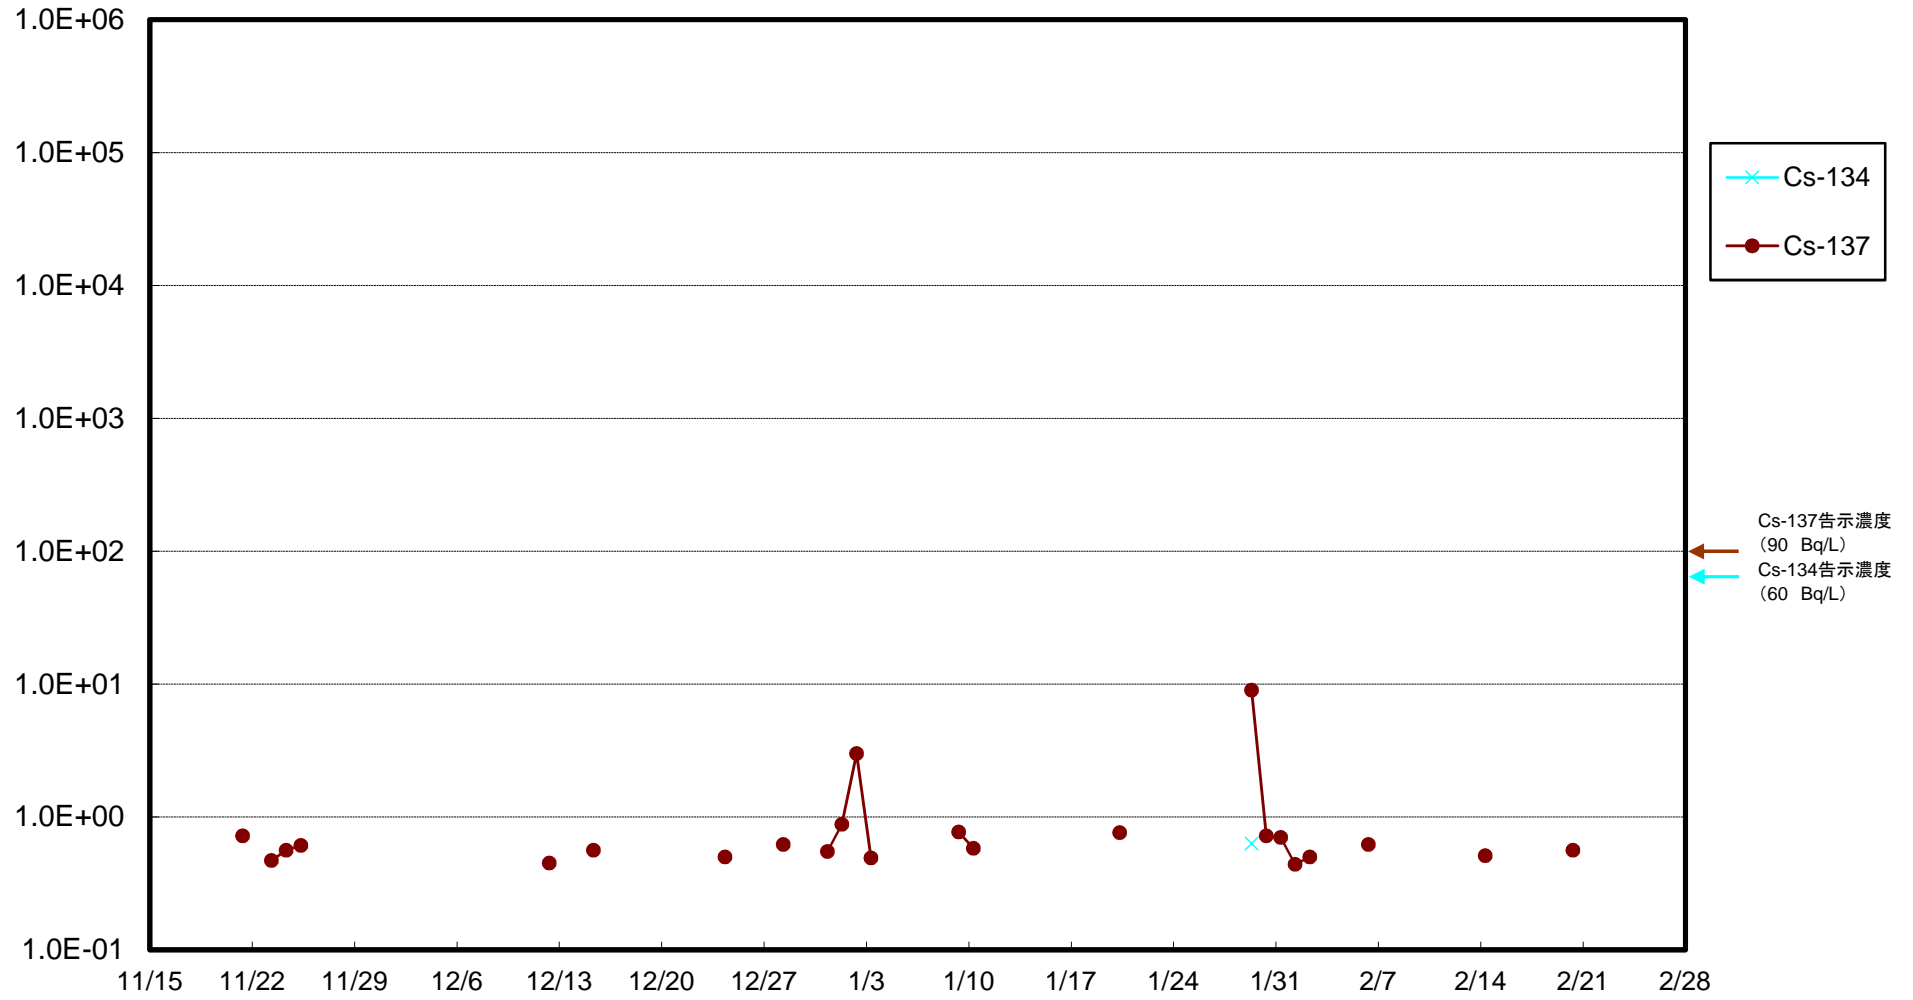

福島第一 物揚場前海水放射能濃度(Bq/L)

福島第一 1~4号機取水口内北側(東波除堤北側)海水放射能濃度(Bq/L)

福島第一 1~4号機取水口内南側(遮水壁前)海水放射能濃度(Bq/L)

福島第一 6号機取水口前海水放射能濃度(Bq/L)

福島第一 港湾口海水放射能濃度 (Bq/L)