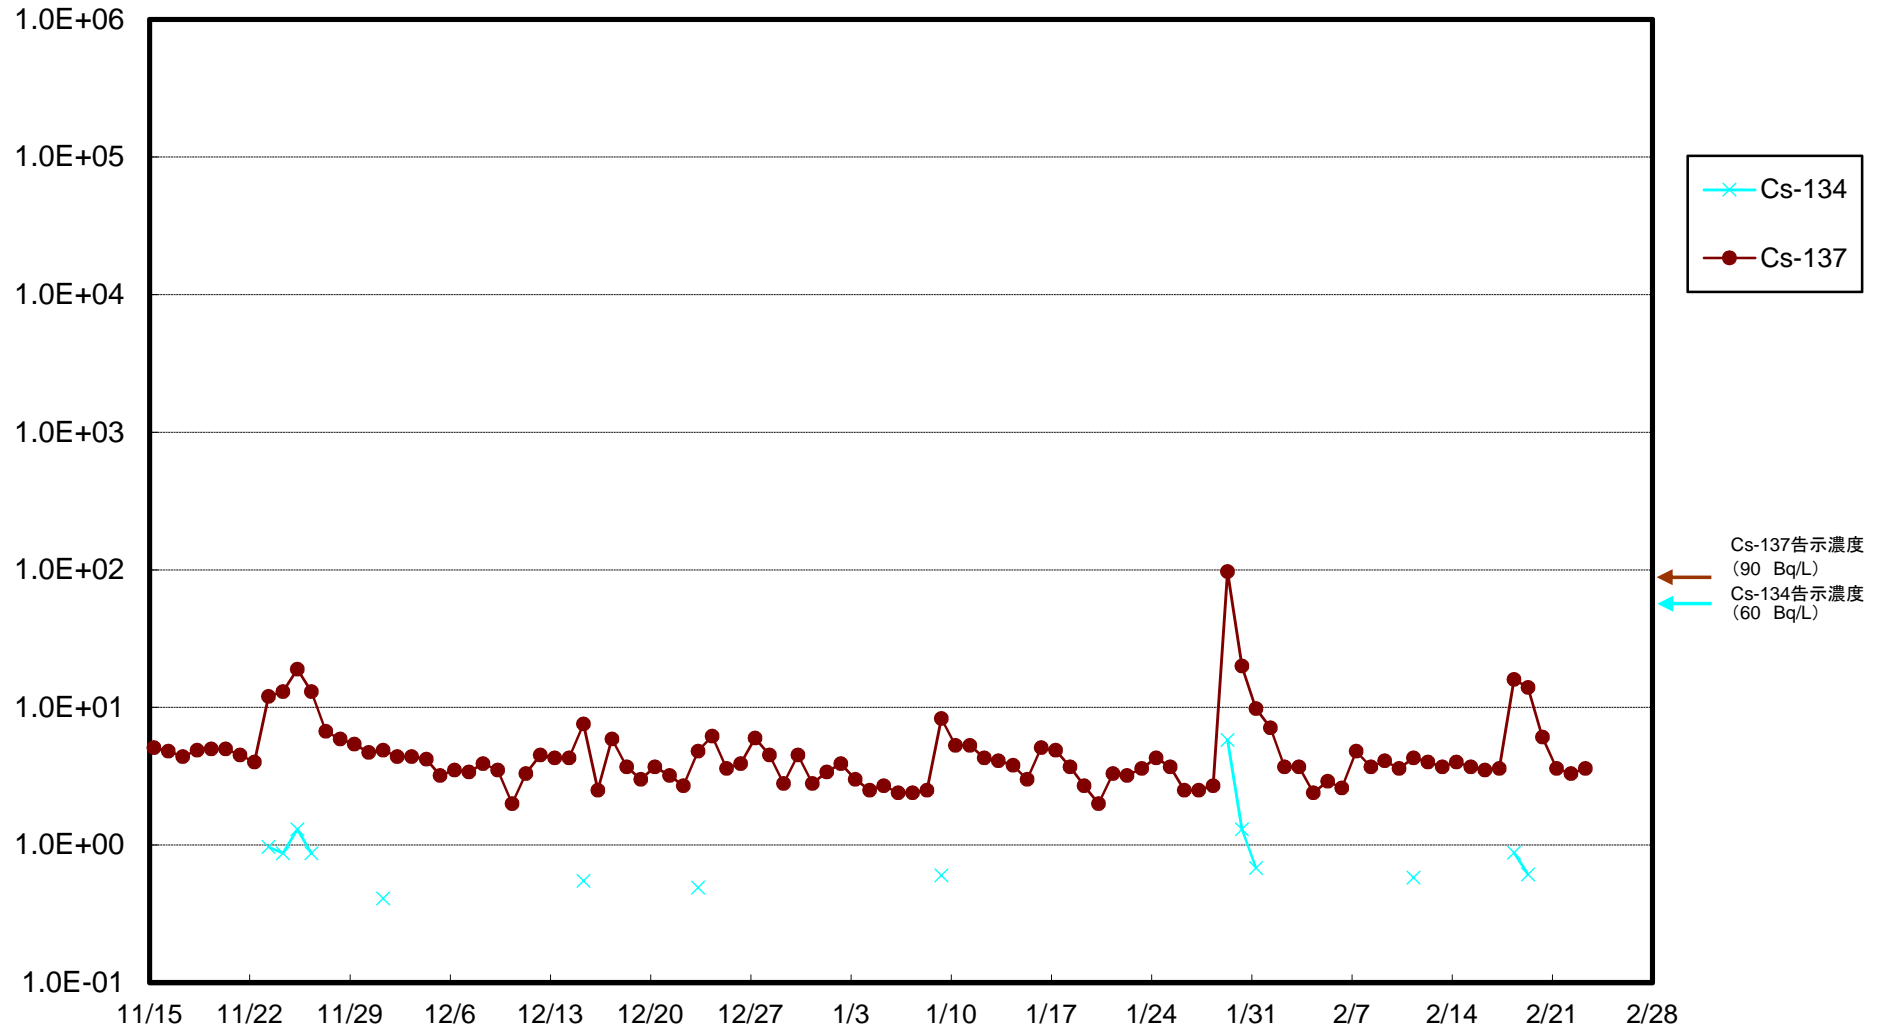

福島第一 物揚場前海水放射能濃度(Bq/L)

福島第一 1~4号機取水口内北側(東波除堤北側)海水放射能濃度(Bq/L)

福島第一 1~4号機取水口内南側(遮水壁前)海水放射能濃度(Bq/L)

福島第一 6号機取水口前海水放射能濃度(Bq/L)

福島第一 港湾口海水放射能濃度 (Bq/L)