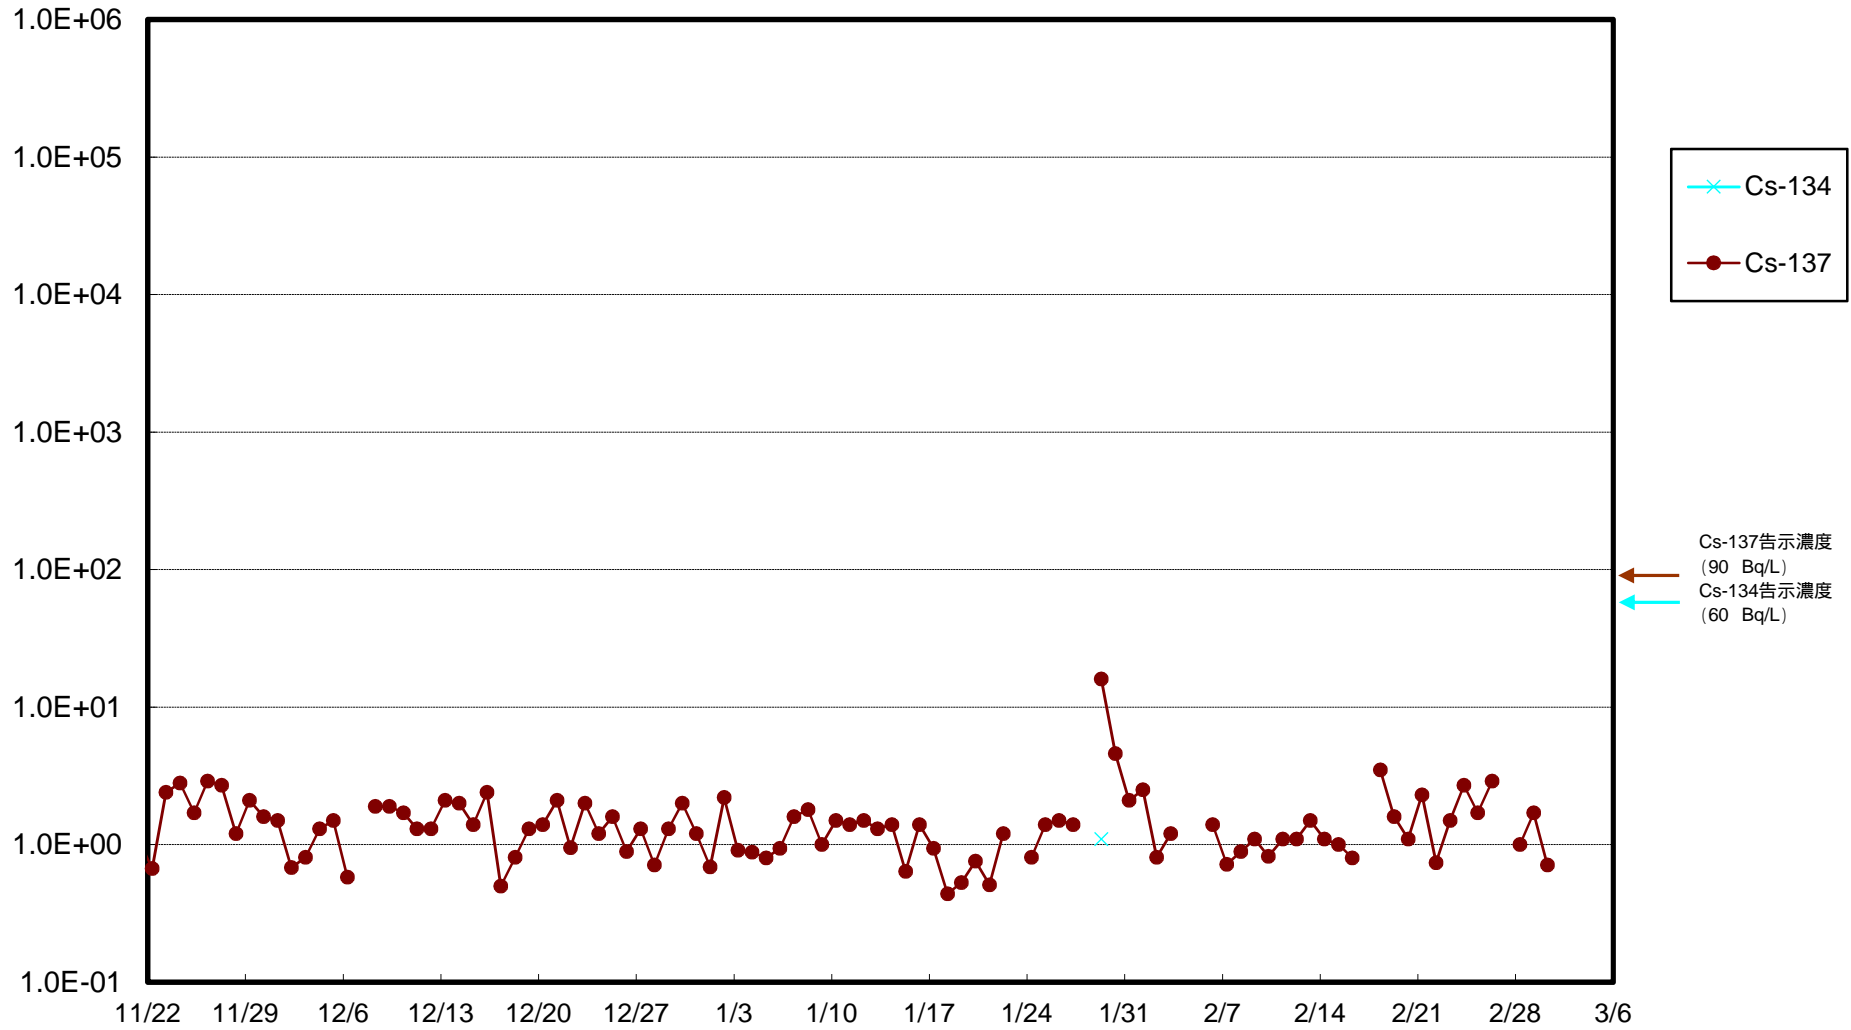

福島第一 物揚場前海水放射能濃度 (Bq / L)

福島第一 1~4号機取水口内北側(東波除堤北側)海水放射能濃度 (Bq/L)

福島第一 1~4号機取水口内南側(遮水壁前)海水放射能濃度 (Bq / L)

福島第一 6号機取水口前海水放射能濃度 (Bq / L)

福島第一 港湾口海水放射能濃度 (Bq / L)