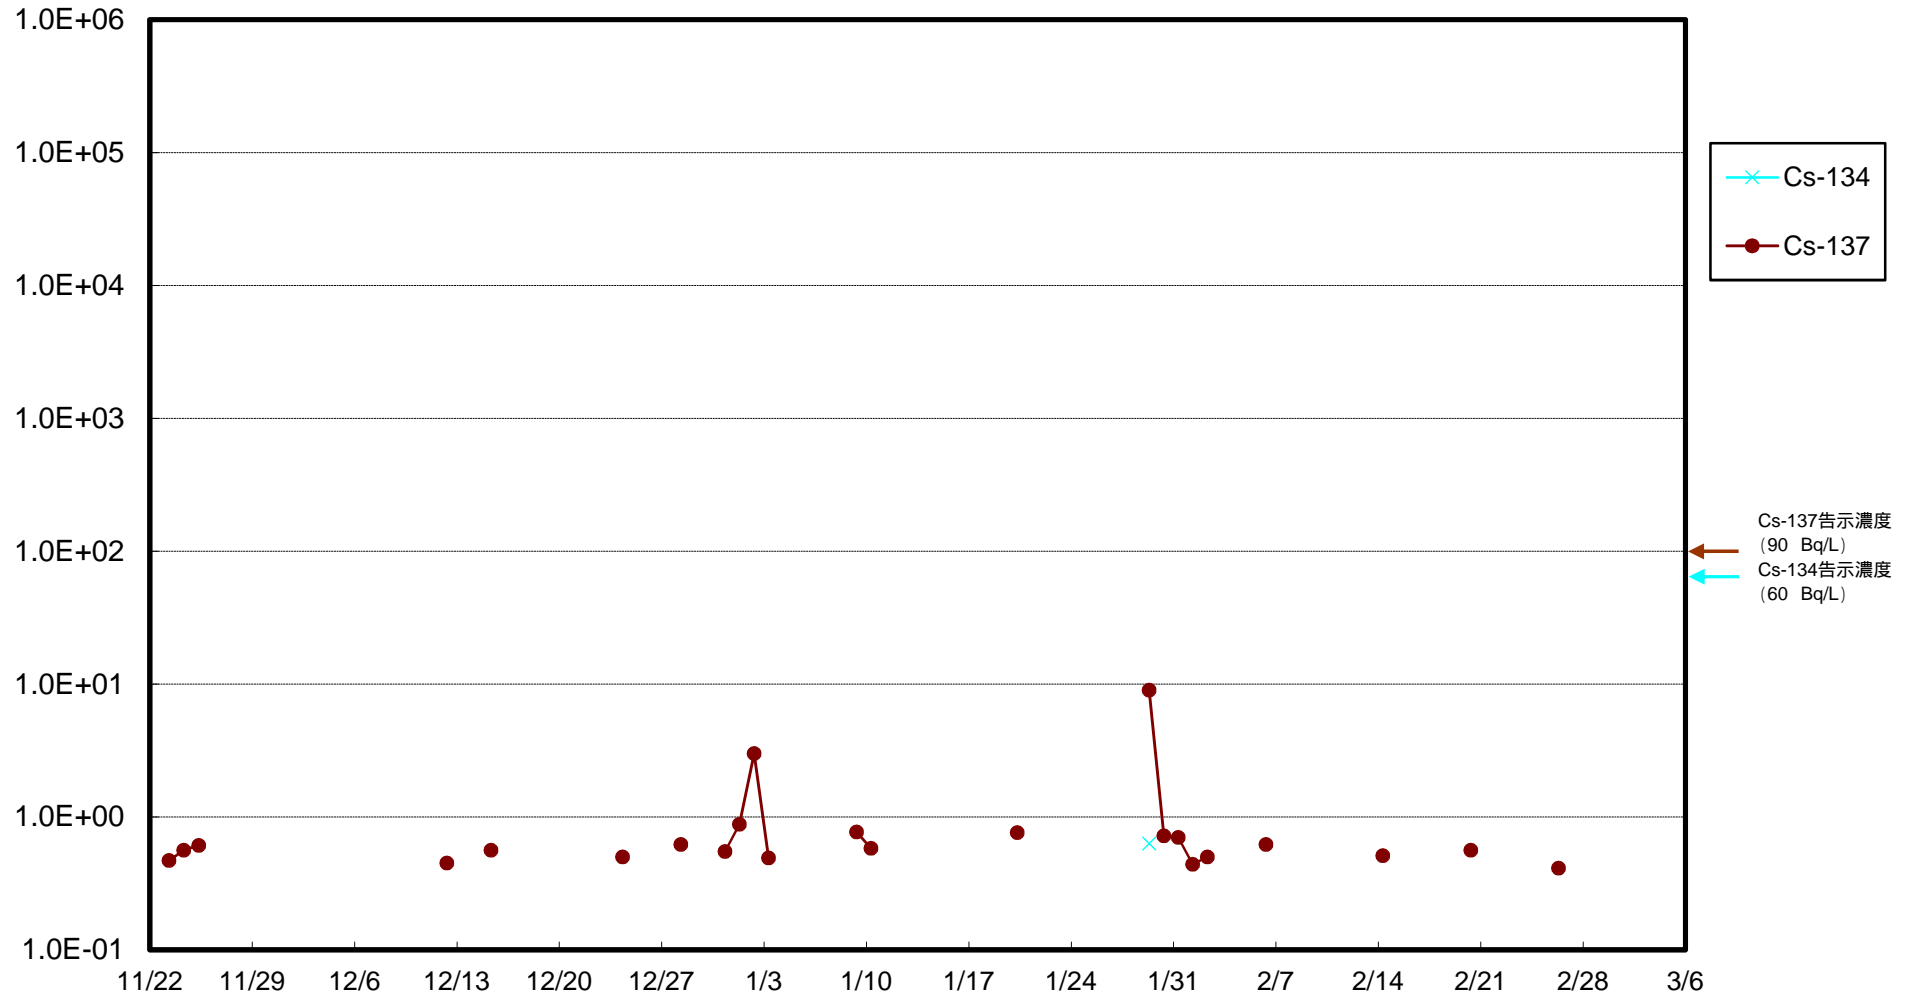

福島第一 物揚場前海水放射能濃度 (Bq / L)

福島第一 1~4号機取水口内北側(東波除堤北側)海水放射能濃度 (Bq/L)

福島第一 1~4号機取水口内南側(遮水壁前)海水放射能濃度 (Bq / L)

福島第一 6号機取水口前海水放射能濃度 (Bq / L)

福島第一 港湾口海水放射能濃度 (Bq / L)