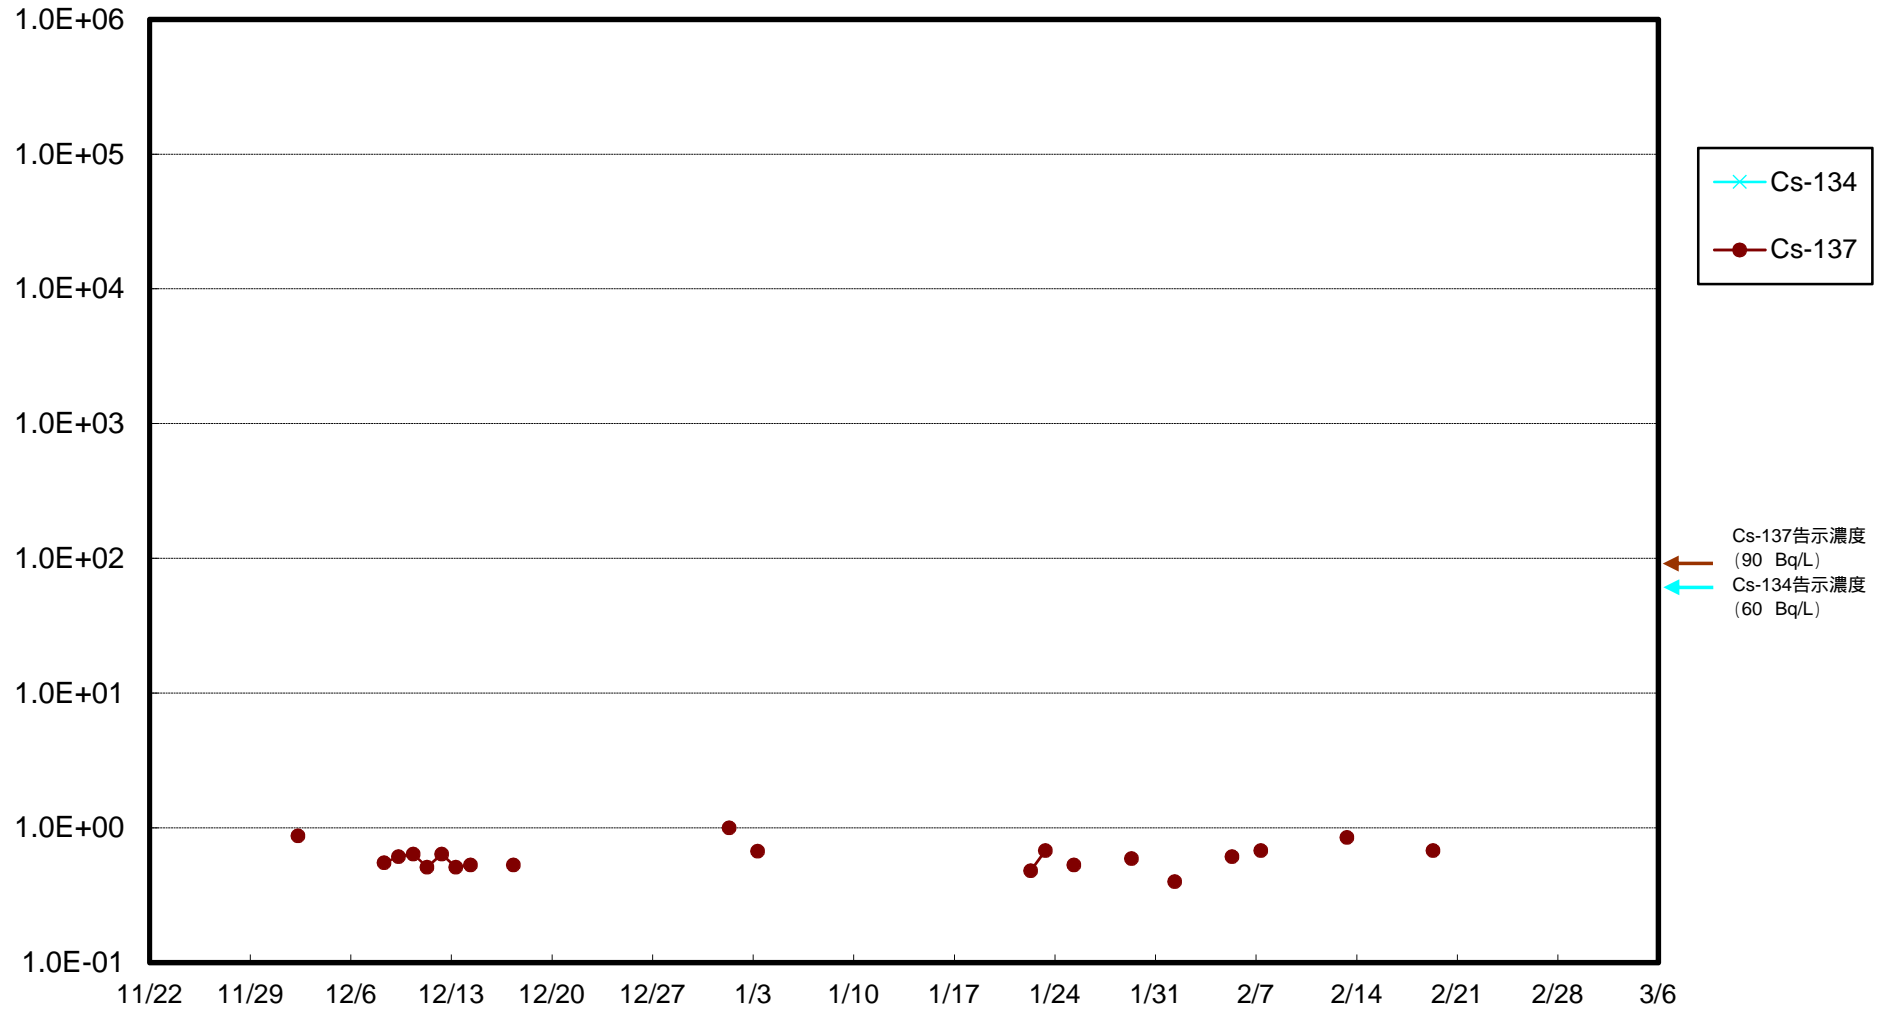

福島第一 物揚場前海水放射能濃度 (Bq / L)

福島第一 1~4号機取水口内北側(東波除堤北側)海水放射能濃度 (Bq/L)

福島第一 1~4号機取水口内南側(遮水壁前)海水放射能濃度 (Bq / L)

福島第一 6号機取水口前海水放射能濃度 (Bq / L)

福島第一 港湾口海水放射能濃度 (Bq / L)