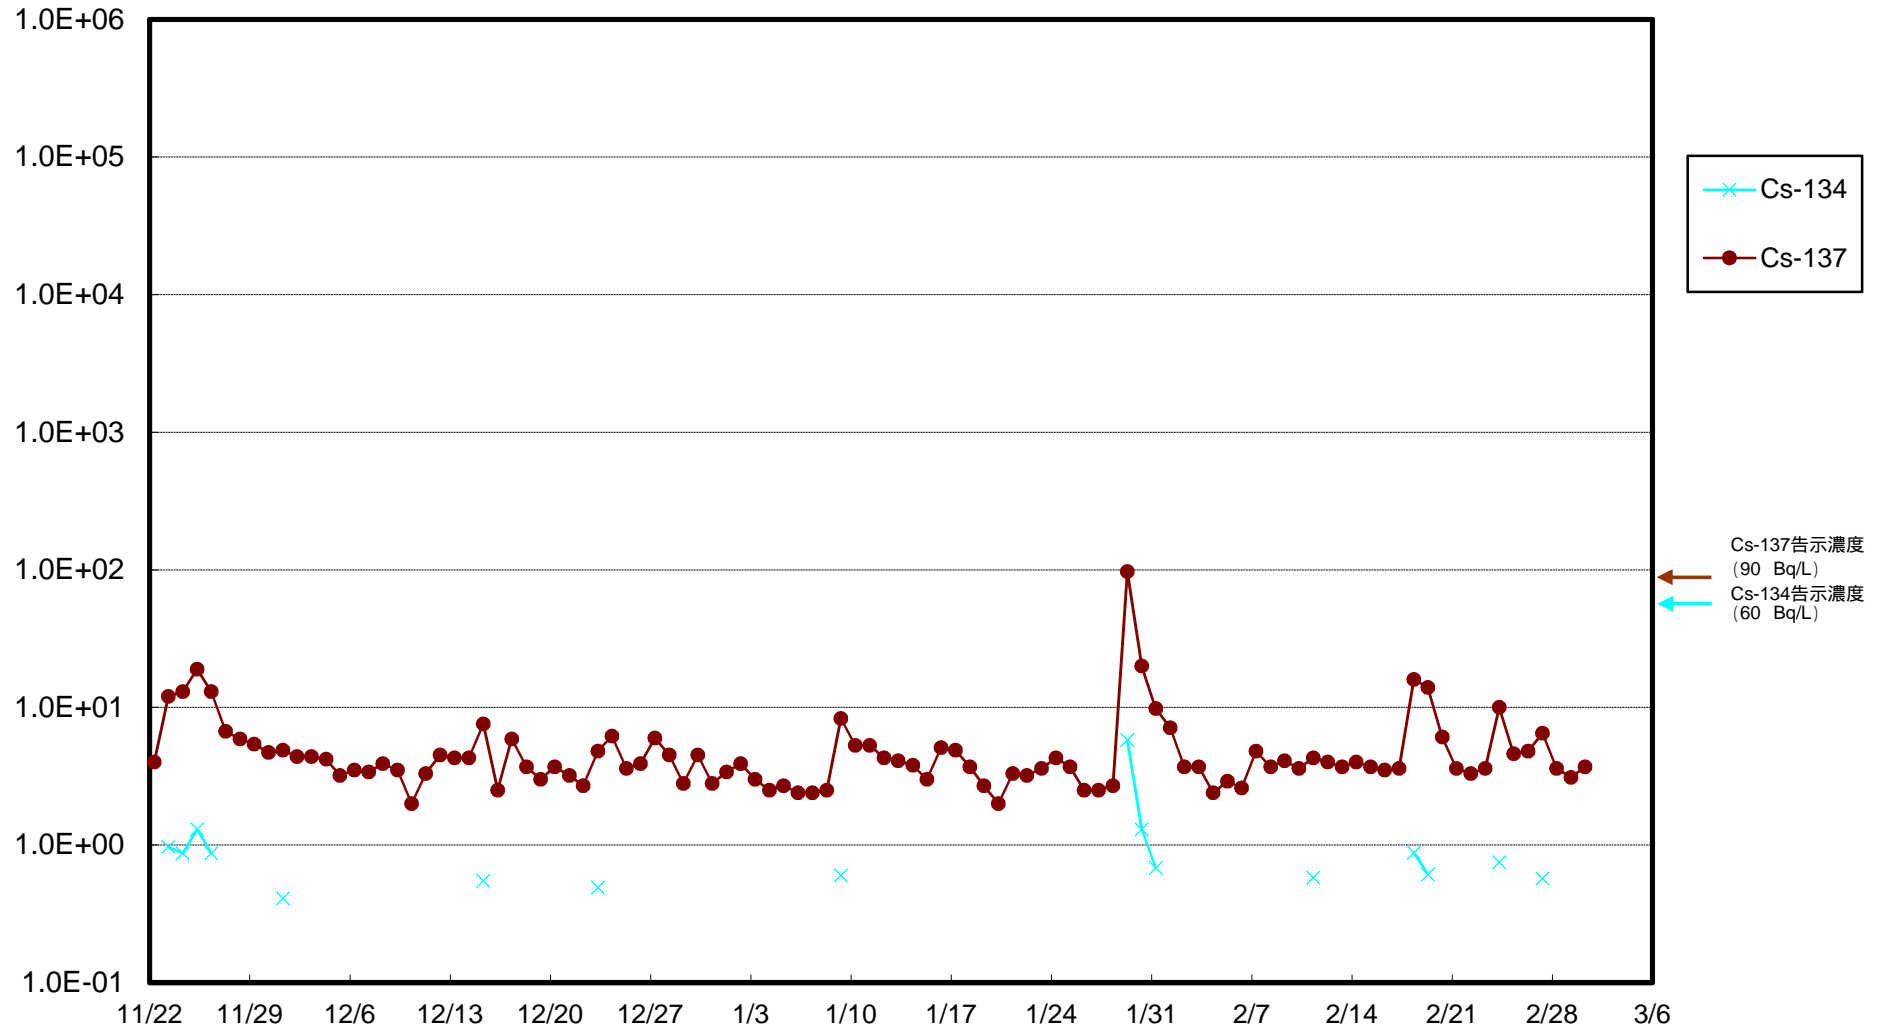

福島第一 物揚場前海水放射能濃度 (Bq / L)

福島第一 1~4号機取水口内北側(東波除堤北側)海水放射能濃度 (Bq/L)

福島第一 1~4号機取水口内南側(遮水壁前)海水放射能濃度 (Bq / L)

福島第一 6号機取水口前海水放射能濃度 (Bq / L)

福島第一 港湾口海水放射能濃度 (Bq / L)