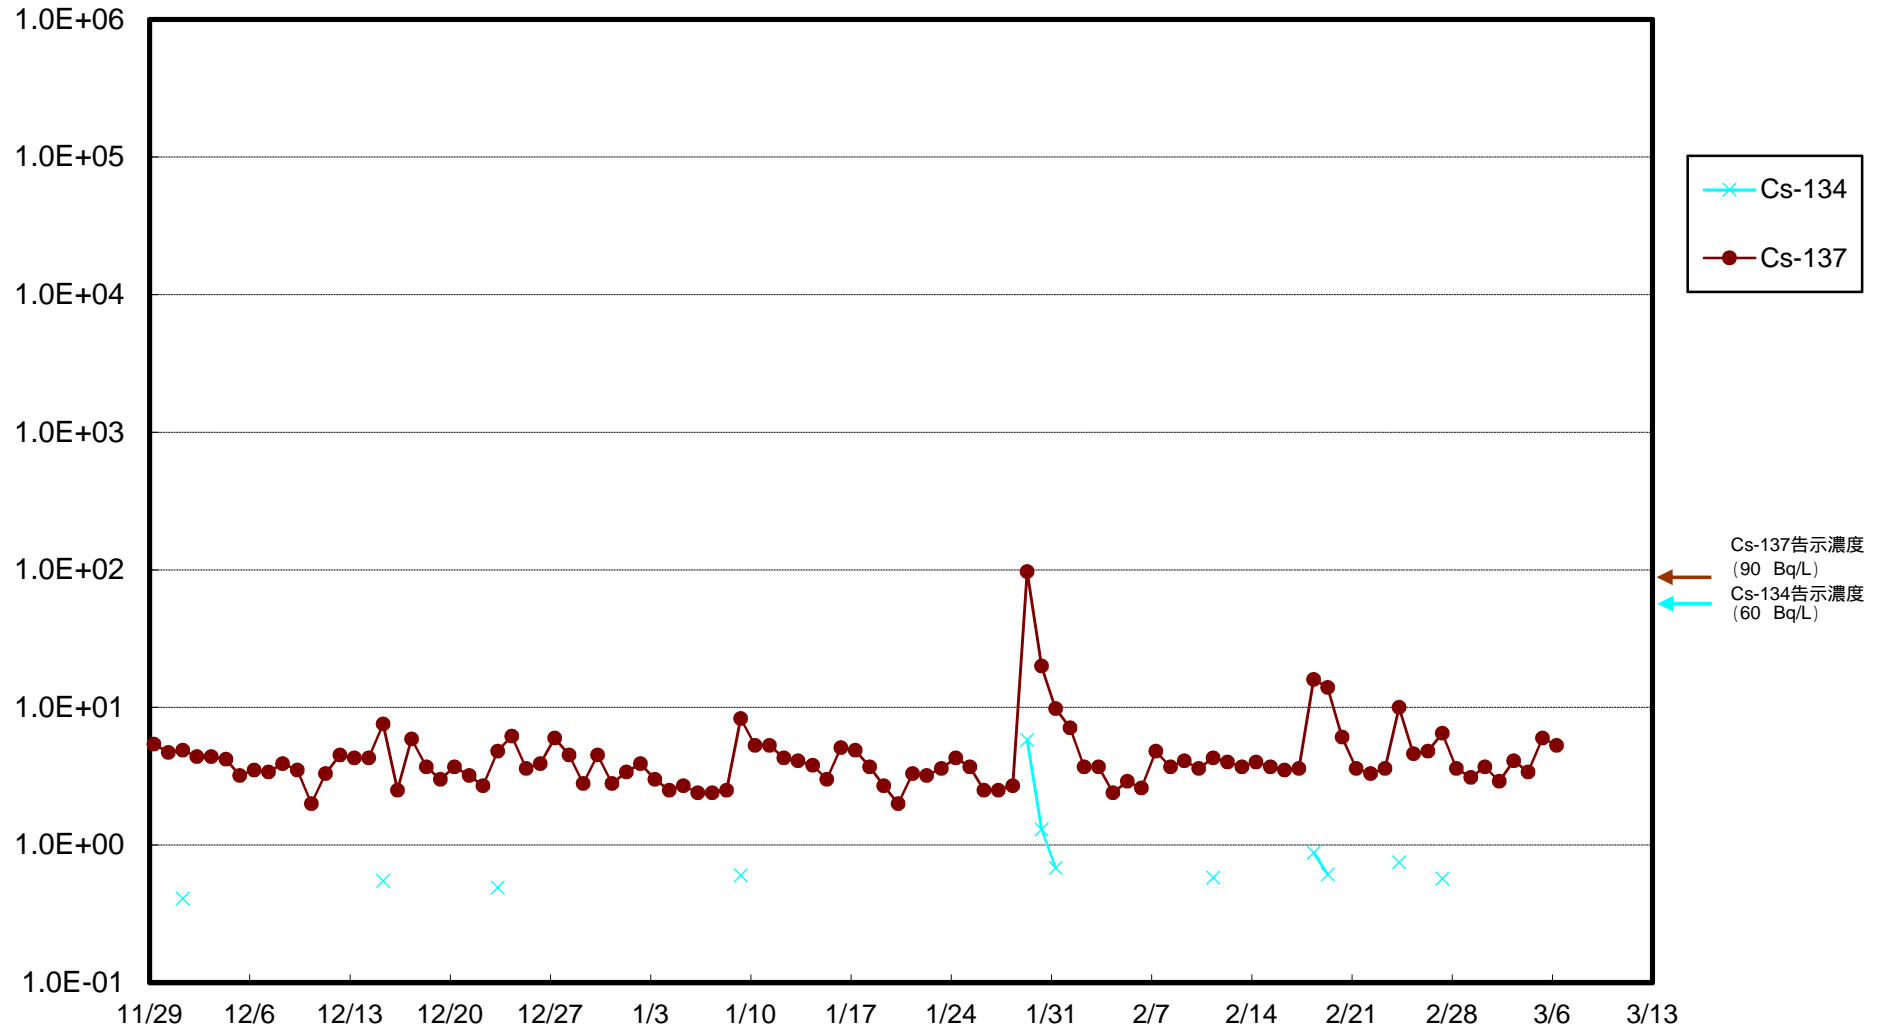

福島第一 物揚場前海水放射能濃度 (Bq / L)

福島第一 1~4号機取水口内北側(東波除堤北側)海水放射能濃度 (Bq / L)

福島第一 1~4号機取水口内南側(遮水壁前)海水放射能濃度 (Bq / L)

福島第一 6号機取水口前海水放射能濃度 (Bq / L)

福島第一 港湾口海水放射能濃度 (Bq / L)