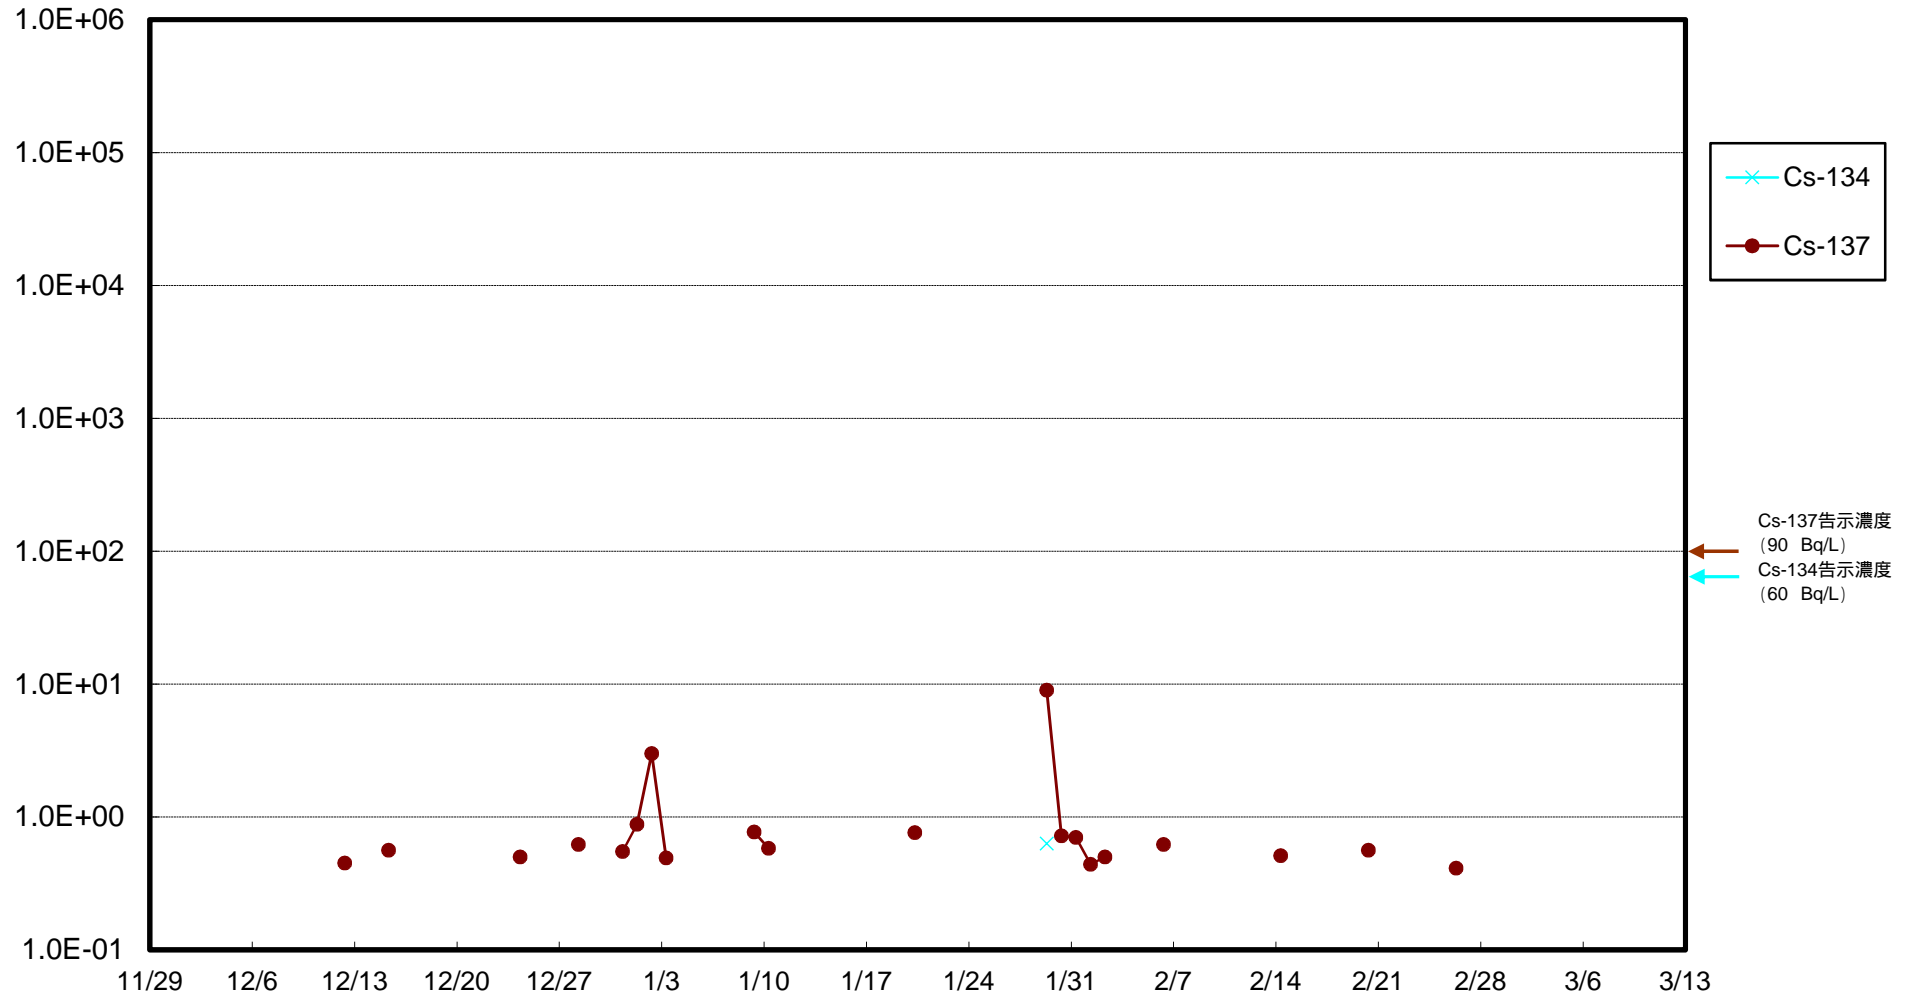

福島第一 物揚場前海水放射能濃度 (Bq / L)

福島第一 1~4号機取水口内北側(東波除堤北側)海水放射能濃度 (Bq / L)

福島第一 1~4号機取水口内南側(遮水壁前)海水放射能濃度 (Bq / L)

福島第一 6号機取水口前海水放射能濃度 (Bq / L)

福島第一 港湾口海水放射能濃度 (Bq / L)