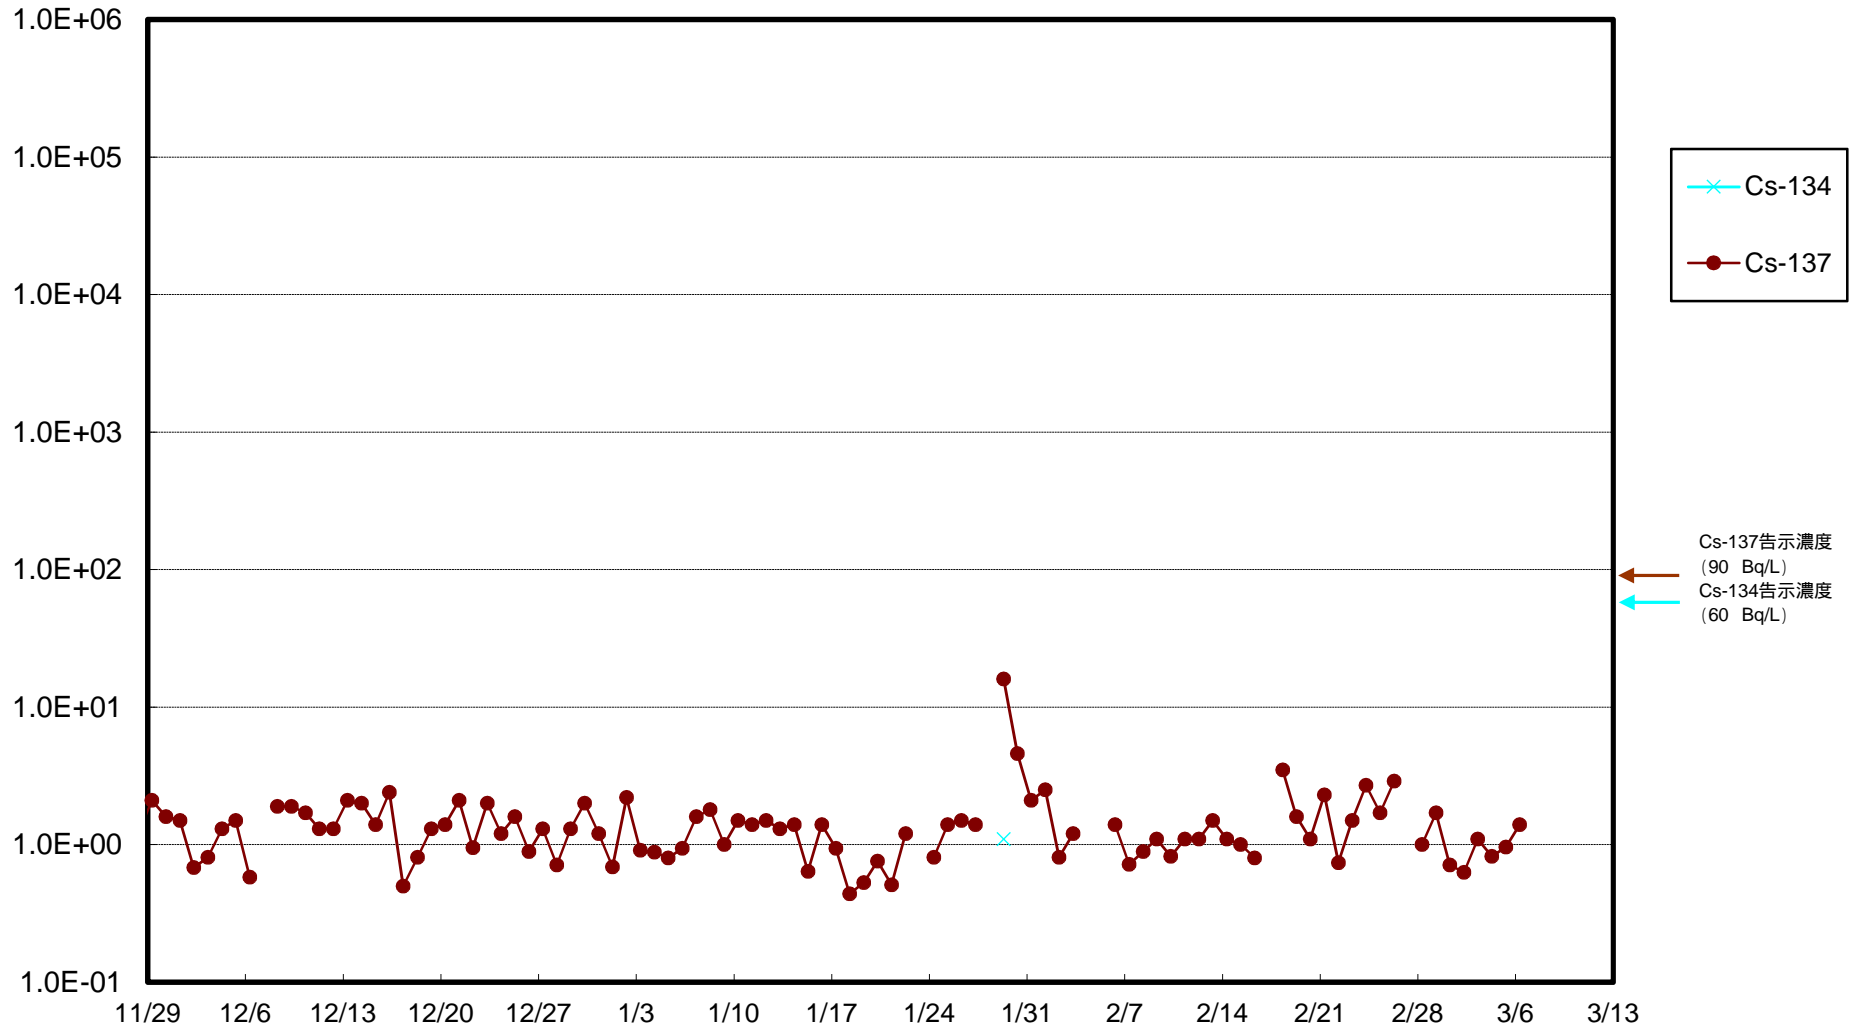

福島第一 物揚場前海水放射能濃度 (Bq / L)

福島第一 1~4号機取水口内北側(東波除堤北側)海水放射能濃度 (Bq / L)

福島第一 1~4号機取水口内南側(遮水壁前)海水放射能濃度 (Bq / L)

福島第一 6号機取水口前海水放射能濃度 (Bq / L)

福島第一 港湾口海水放射能濃度 (Bq / L)