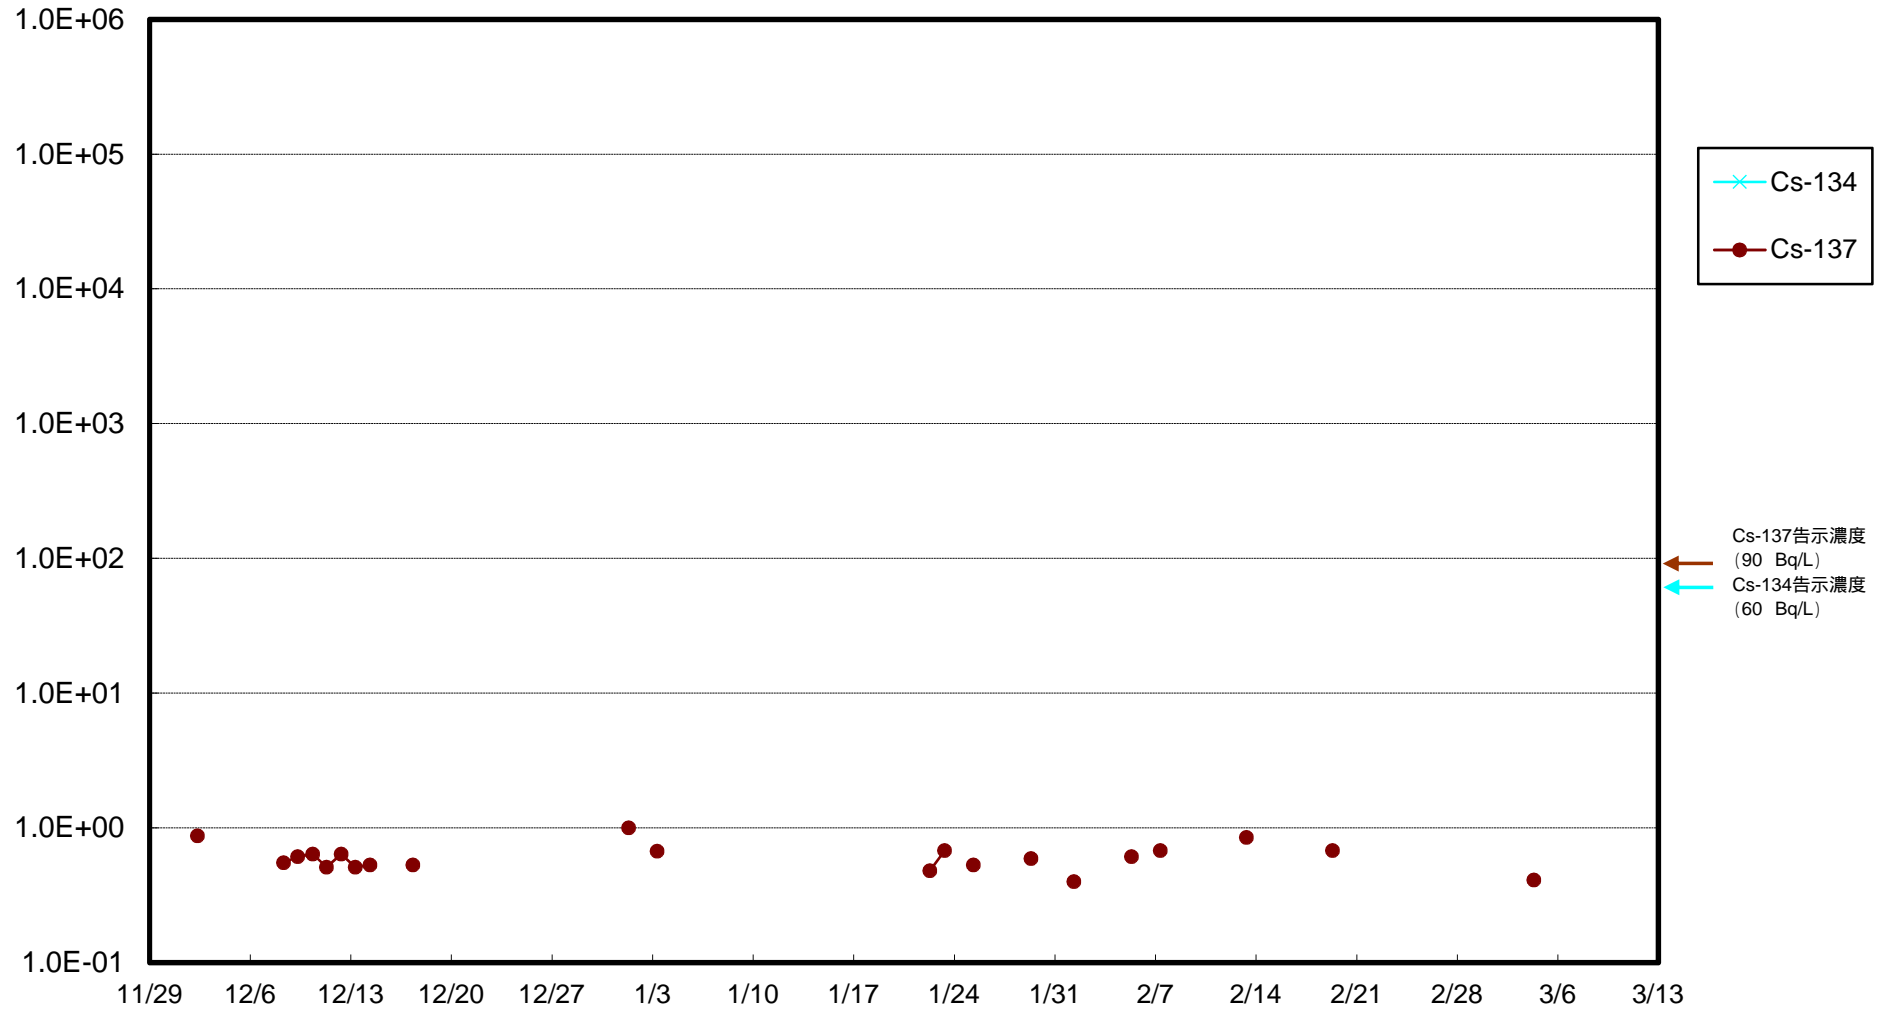

福島第一 物揚場前海水放射能濃度 (Bq / L)

福島第一 1~4号機取水口内北側(東波除堤北側)海水放射能濃度 (Bq / L)

福島第一 1~4号機取水口内南側(遮水壁前)海水放射能濃度 (Bq / L)

福島第一 6号機取水口前海水放射能濃度 (Bq / L)

福島第一 港湾口海水放射能濃度 (Bq / L)