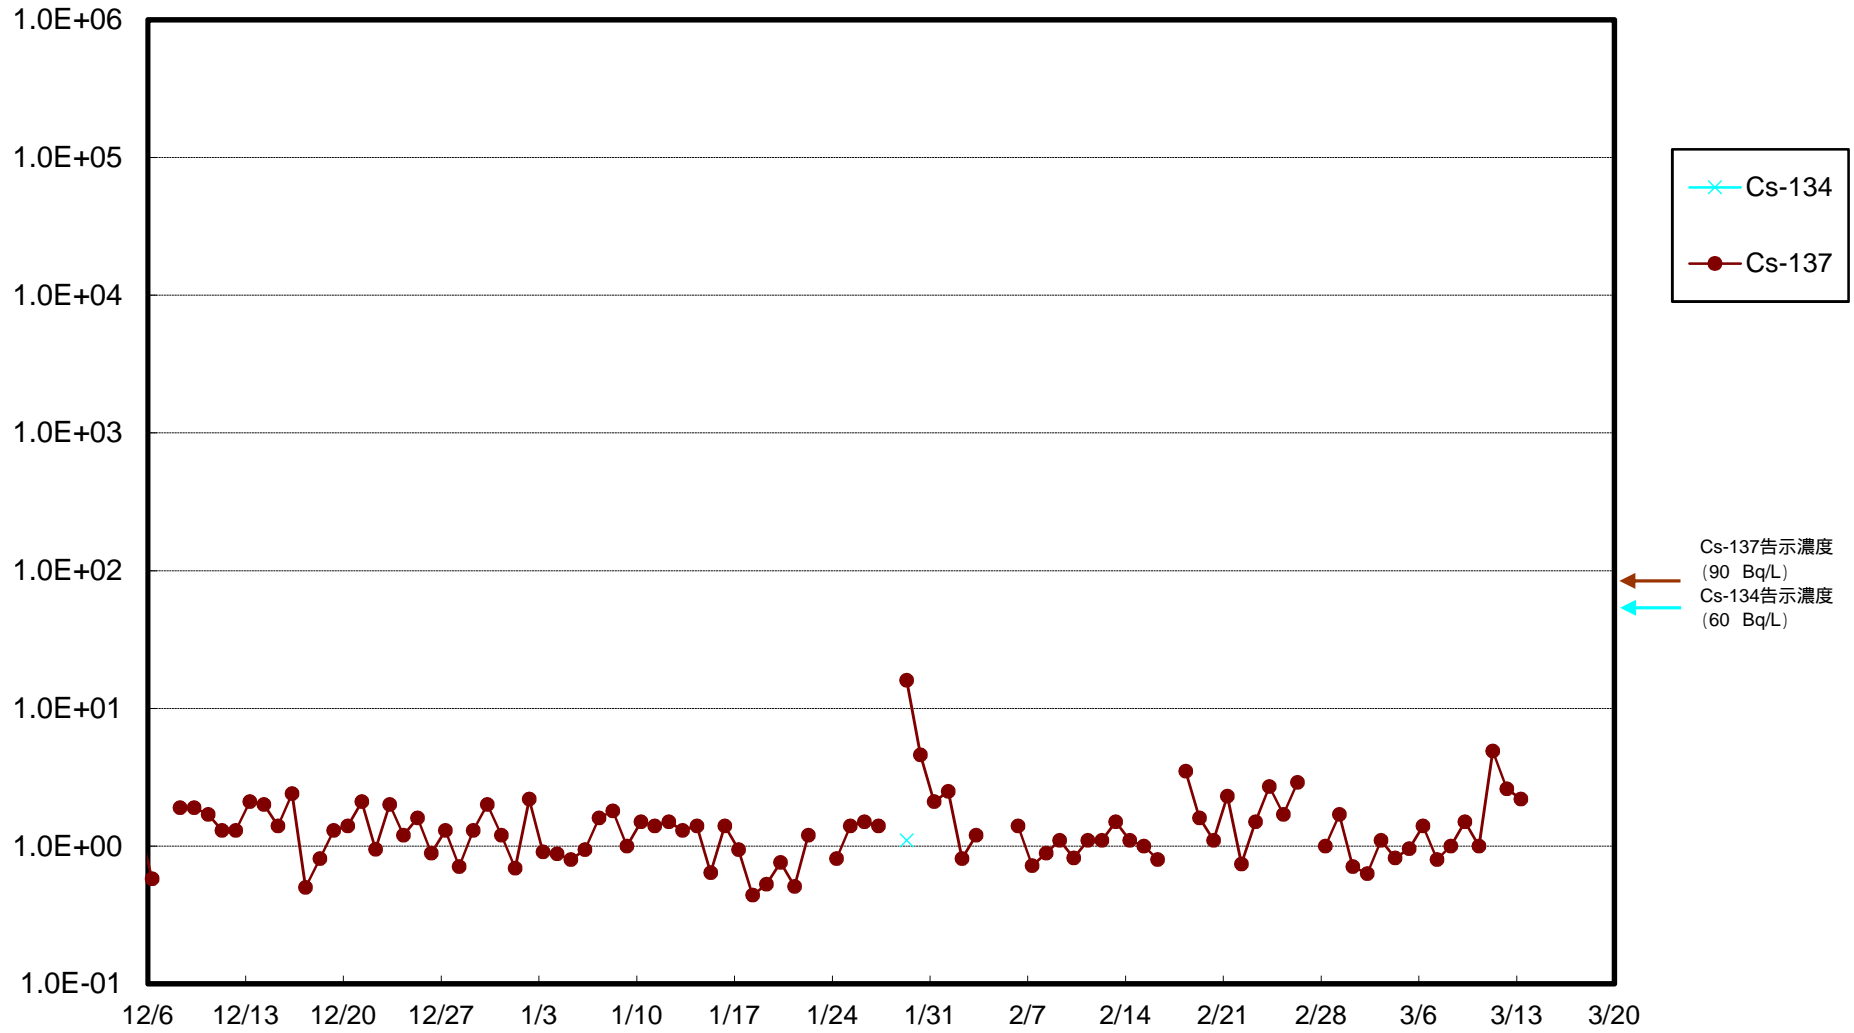

福島第一 物揚場前海水放射能濃度 (Bq / L)

福島第一 1~4号機取水口内北側(東波除堤北側)海水放射能濃度 (Bq/L)

福島第一 1~4号機取水口内南側(遮水壁前)海水放射能濃度 (Bq / L)

福島第一 6号機取水口前海水放射能濃度 (Bq / L)

福島第一 港湾口海水放射能濃度 (Bq / L)