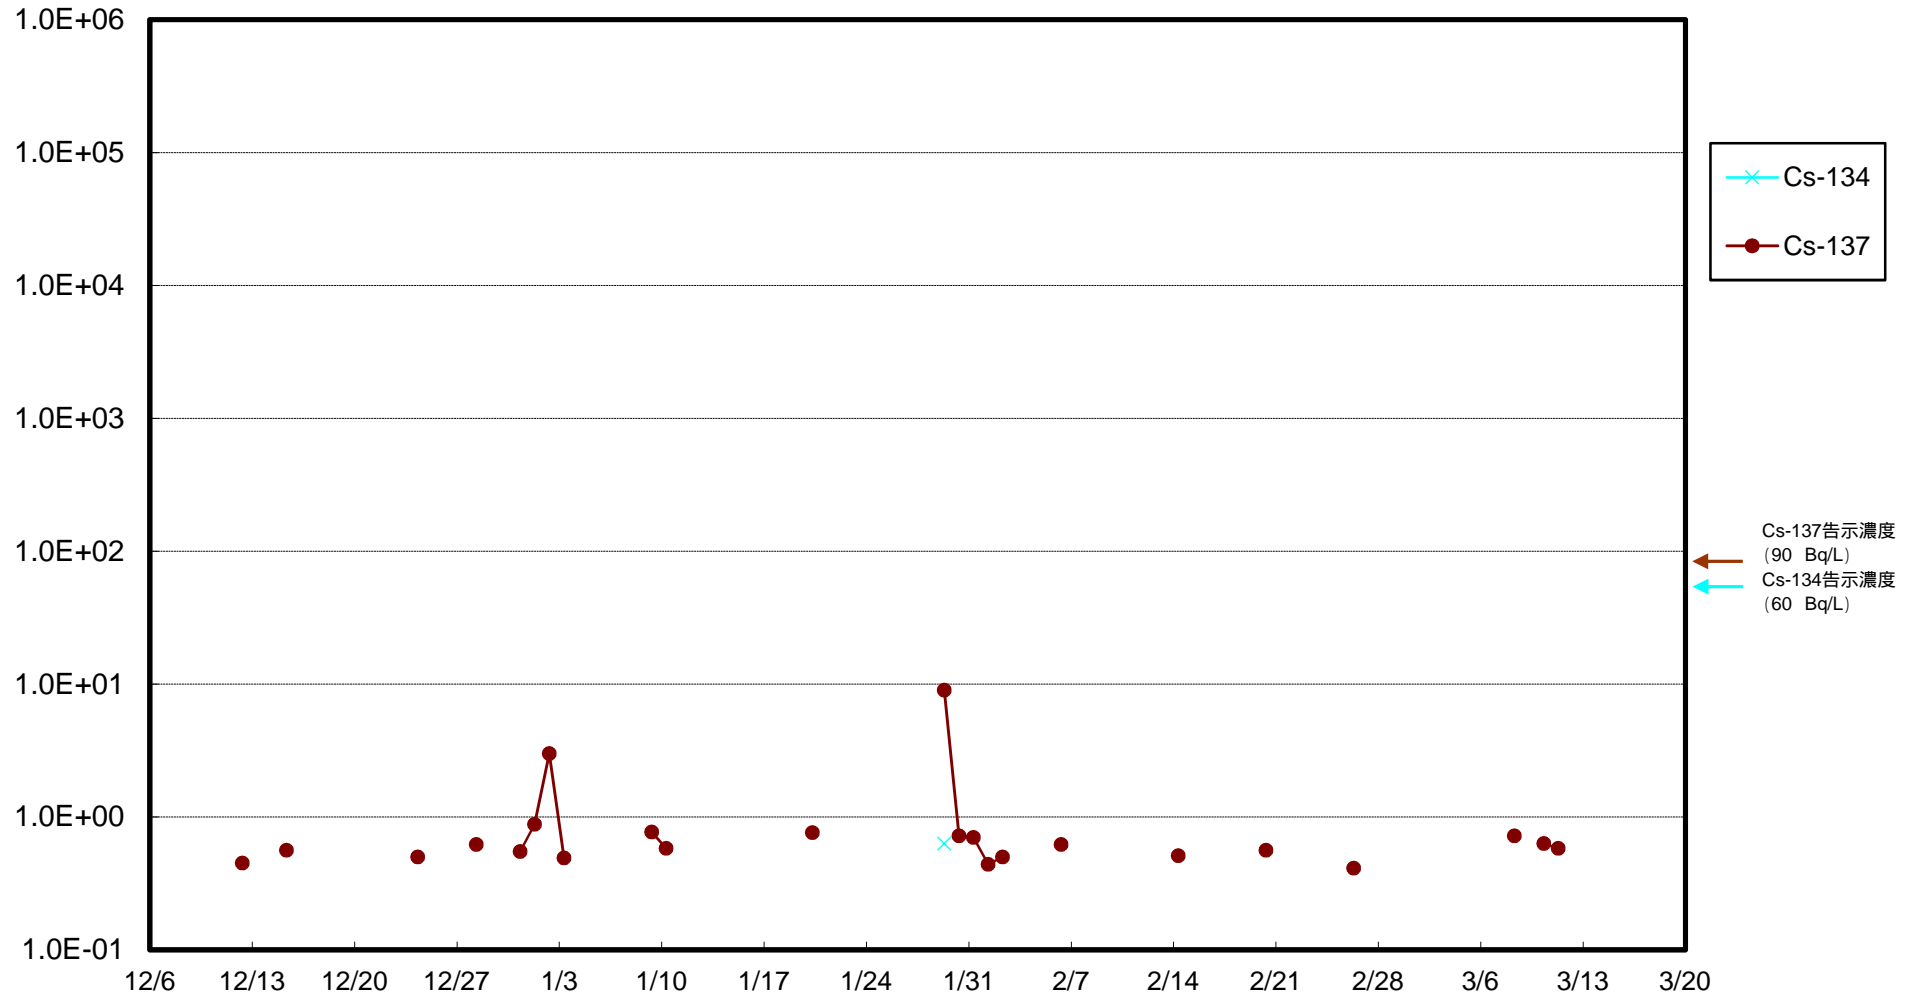

福島第一 物揚場前海水放射能濃度 (Bq / L)

福島第一 1~4号機取水口内北側(東波除堤北側)海水放射能濃度 (Bq/L)

福島第一 1~4号機取水口内南側(遮水壁前)海水放射能濃度 (Bq / L)

福島第一 6号機取水口前海水放射能濃度 (Bq / L)

福島第一 港湾口海水放射能濃度 (Bq / L)