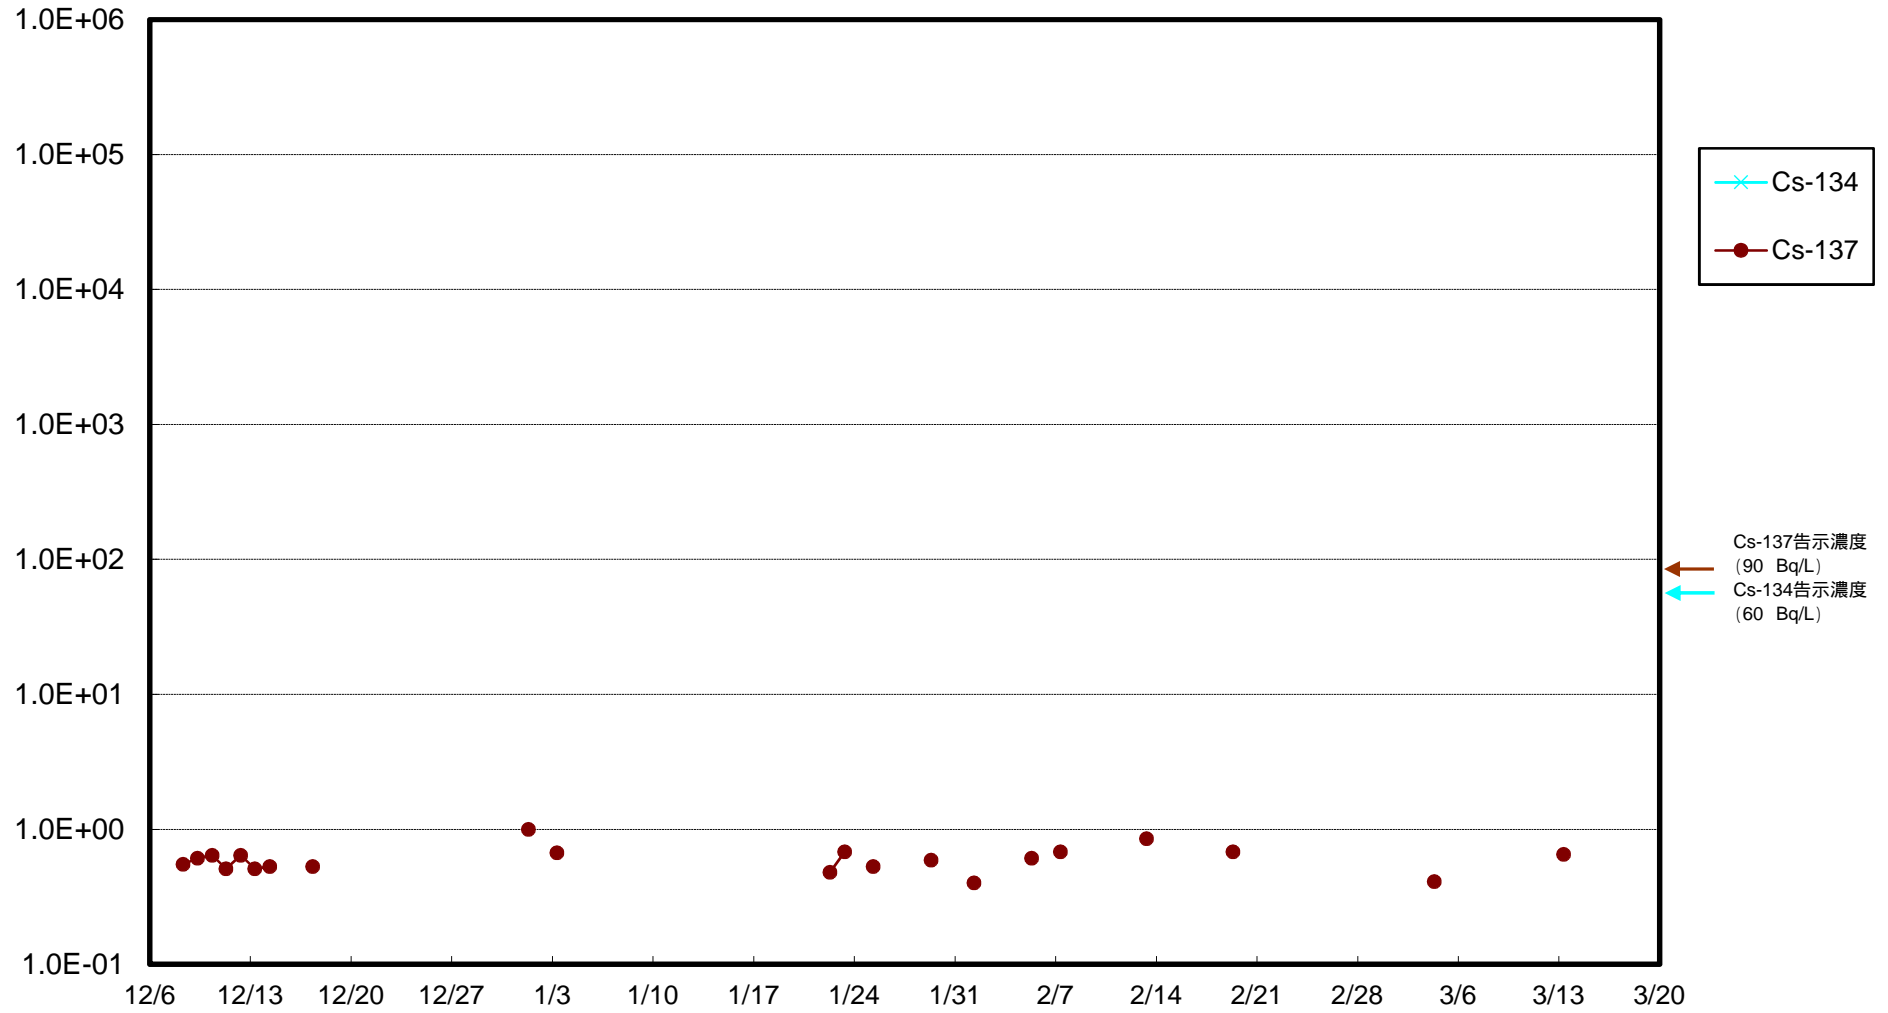

福島第一 物揚場前海水放射能濃度 (Bq / L)

福島第一 1~4号機取水口内北側(東波除堤北側)海水放射能濃度 (Bq/L)

福島第一 1~4号機取水口内南側(遮水壁前)海水放射能濃度 (Bq / L)

福島第一 6号機取水口前海水放射能濃度 (Bq / L)

福島第一 港湾口海水放射能濃度 (Bq / L)