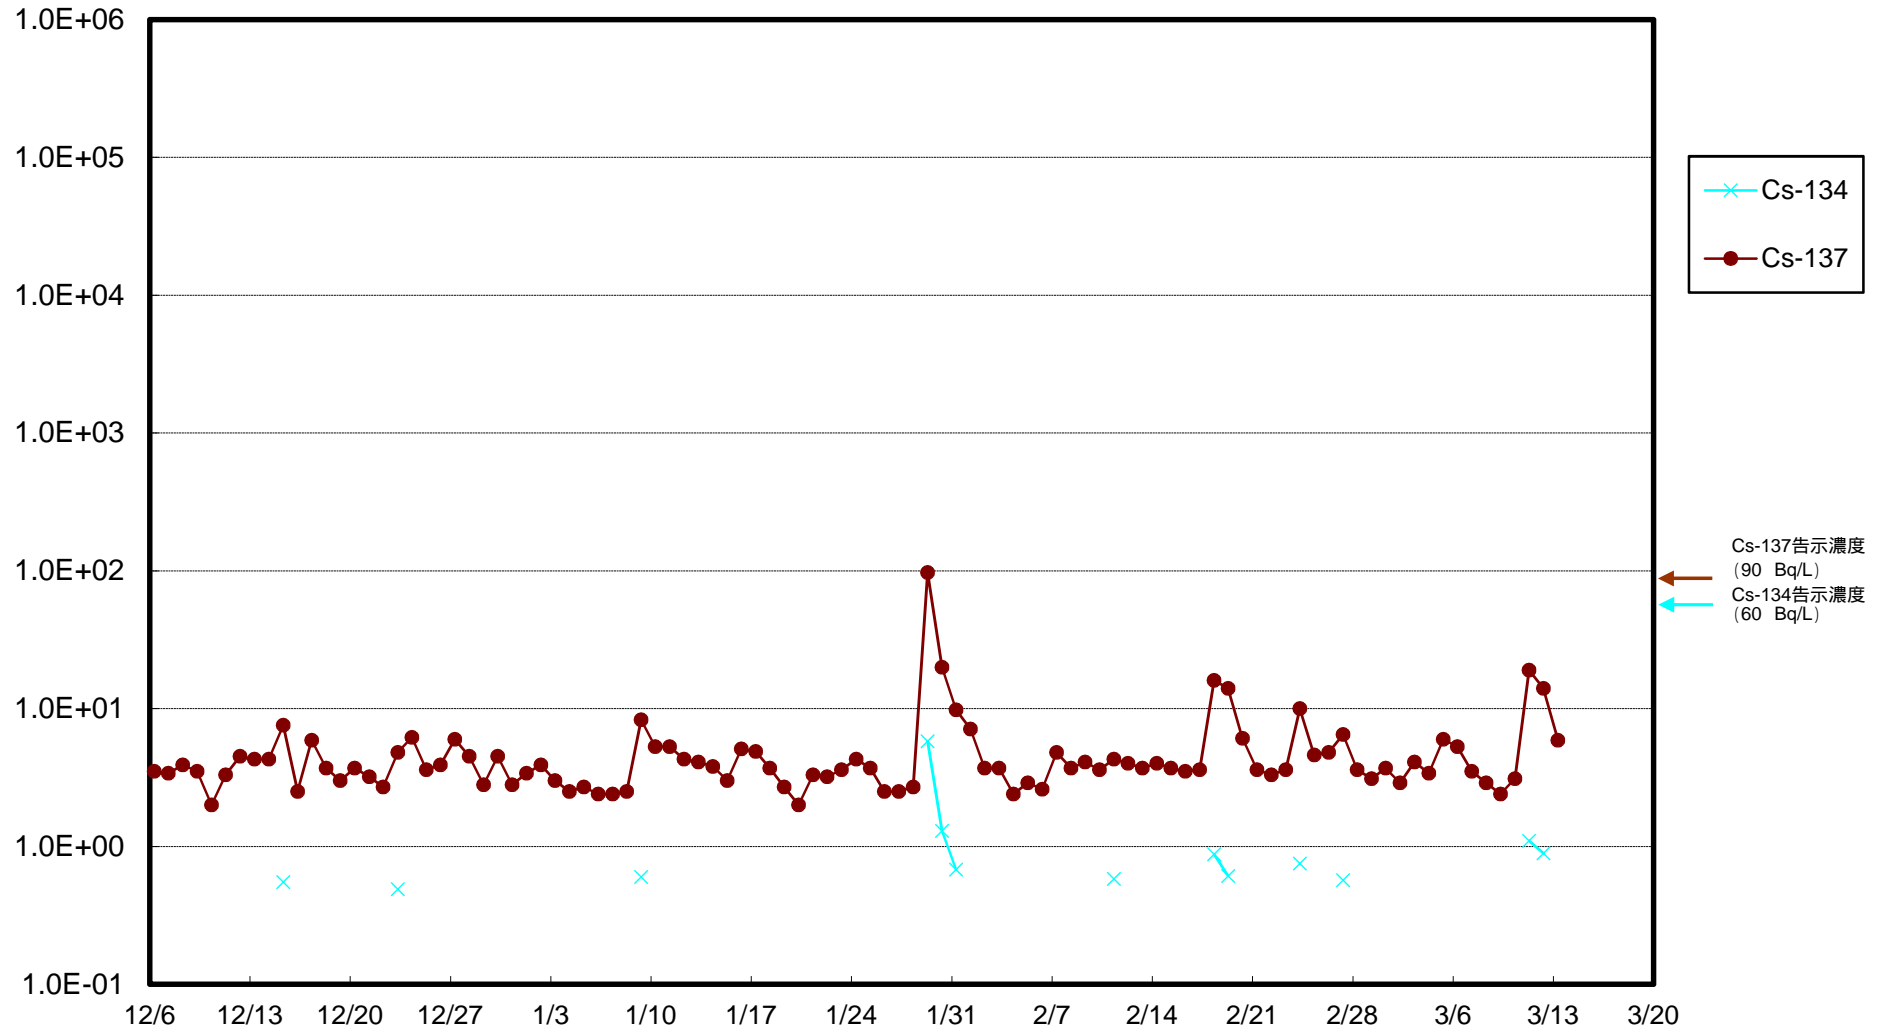

福島第一 物揚場前海水放射能濃度 (Bq / L)

福島第一 1~4号機取水口内北側(東波除堤北側)海水放射能濃度 (Bq/L)

福島第一 1~4号機取水口内南側(遮水壁前)海水放射能濃度 (Bq / L)

福島第一 6号機取水口前海水放射能濃度 (Bq / L)

福島第一 港湾口海水放射能濃度 (Bq / L)