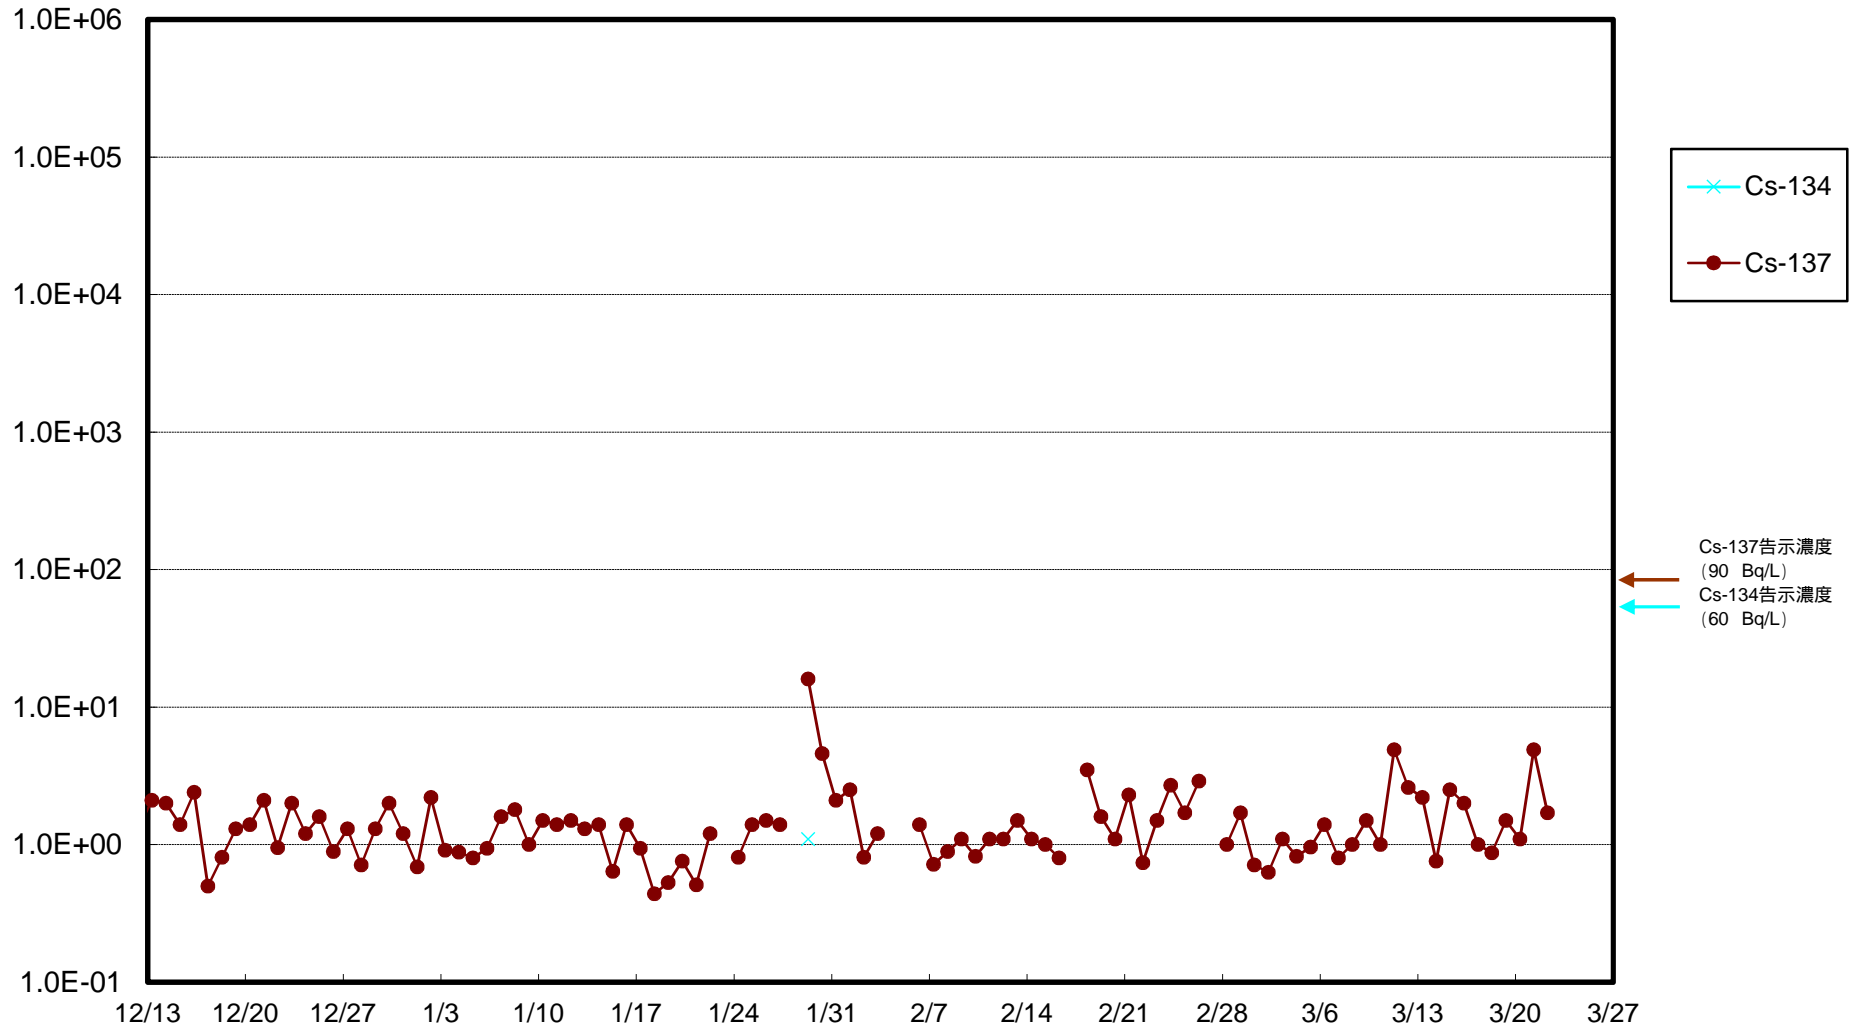

福島第一 物揚場前海水放射能濃度 (Bq / L)

福島第一 1~4号機取水口内北側(東波除堤北側)海水放射能濃度 (Bq/L)

福島第一 1~4号機取水口内南側(遮水壁前)海水放射能濃度 (Bq / L)

福島第一 6号機取水口前海水放射能濃度 (Bq / L)

福島第一 港湾口海水放射能濃度 (Bq / L)