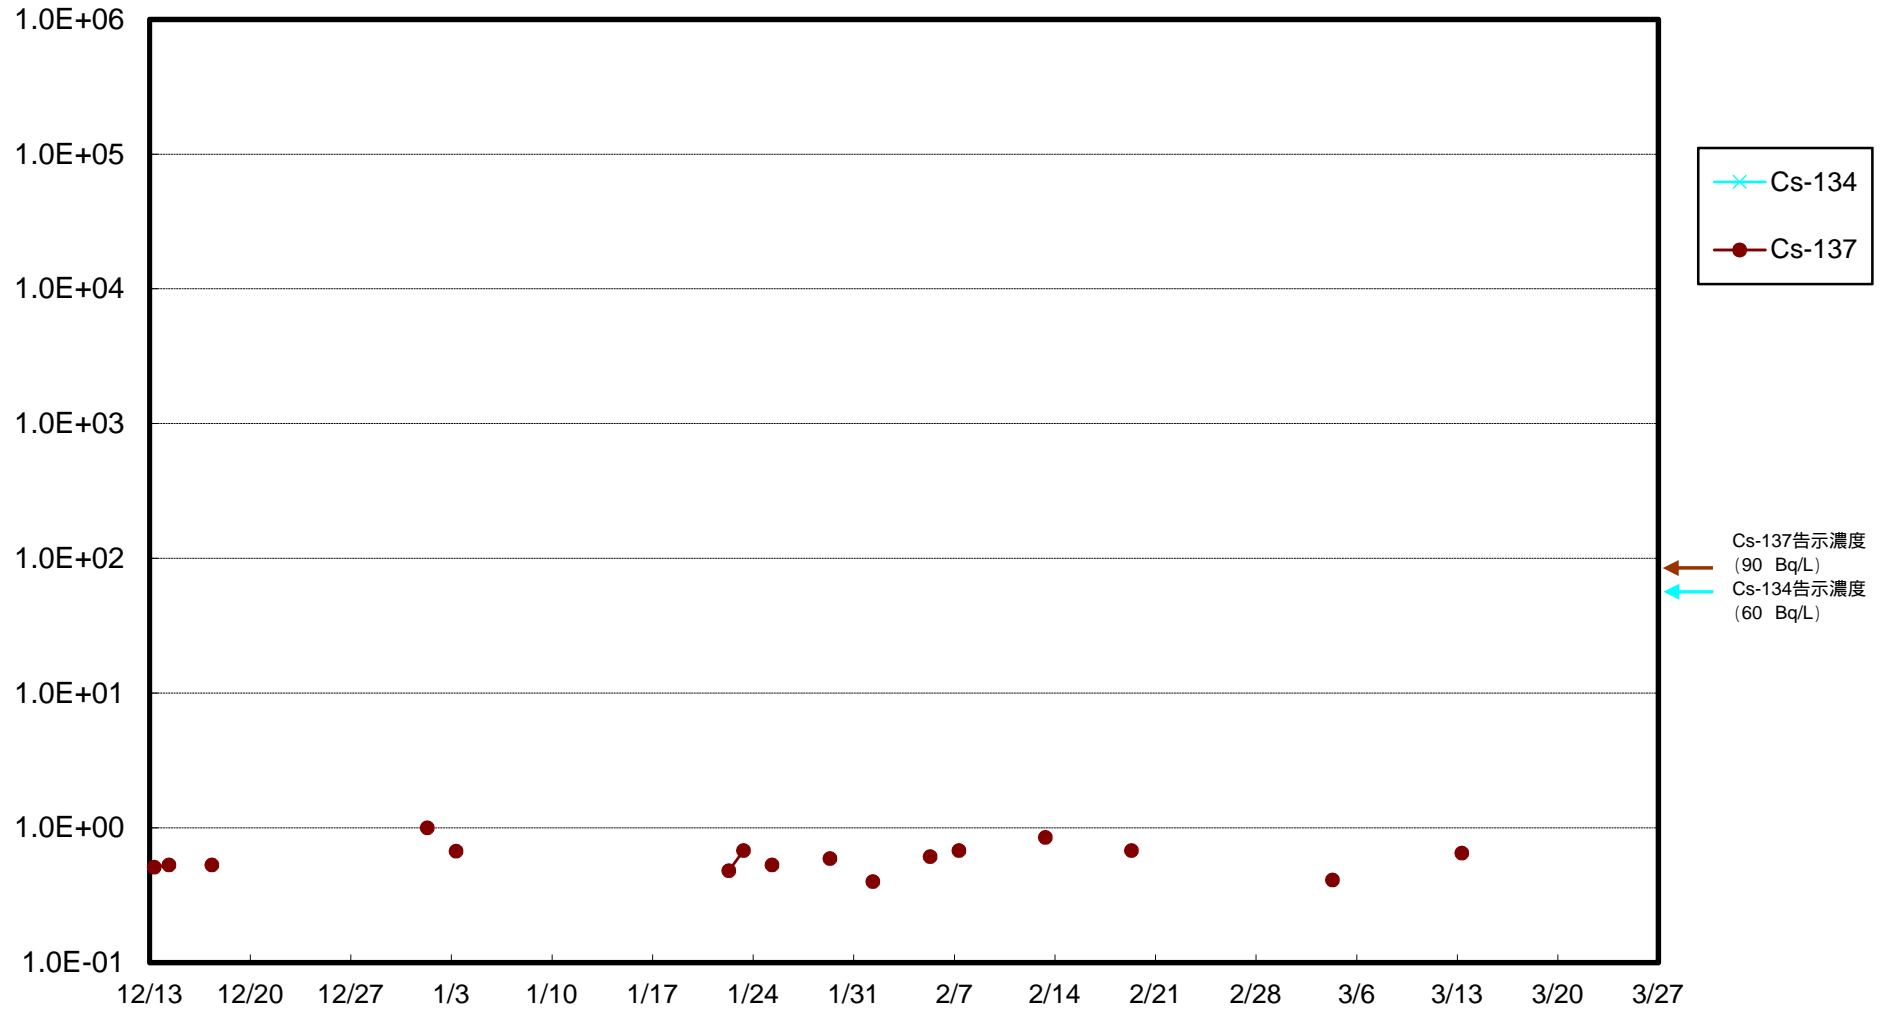

福島第一 物揚場前海水放射能濃度 (Bq / L)

福島第一 1~4号機取水口内北側(東波除堤北側)海水放射能濃度 (Bq/L)

福島第一 1~4号機取水口内南側(遮水壁前)海水放射能濃度 (Bq / L)

福島第一 6号機取水口前海水放射能濃度 (Bq / L)

福島第一 港湾口海水放射能濃度 (Bq / L)