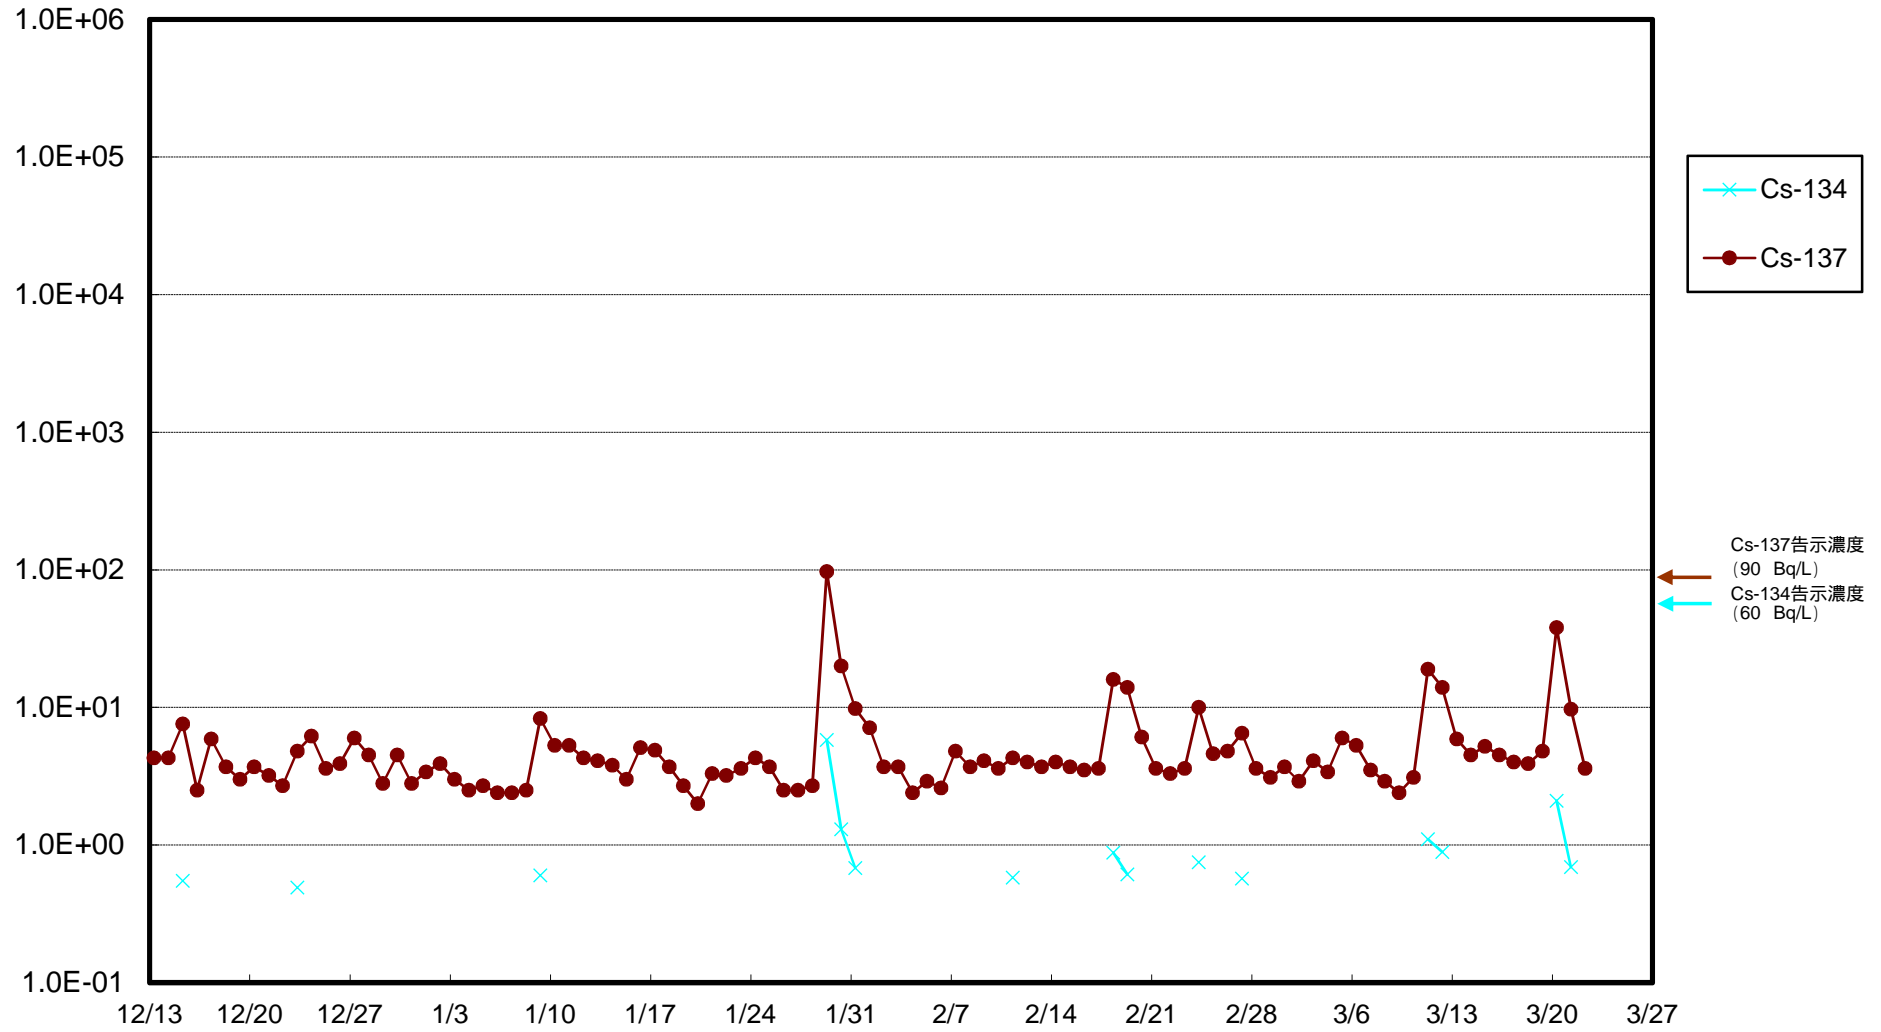

福島第一 物揚場前海水放射能濃度 (Bq / L)

福島第一 1~4号機取水口内北側(東波除堤北側)海水放射能濃度 (Bq/L)

福島第一 1~4号機取水口内南側(遮水壁前)海水放射能濃度 (Bq / L)

福島第一 6号機取水口前海水放射能濃度 (Bq / L)

福島第一 港湾口海水放射能濃度 (Bq / L)