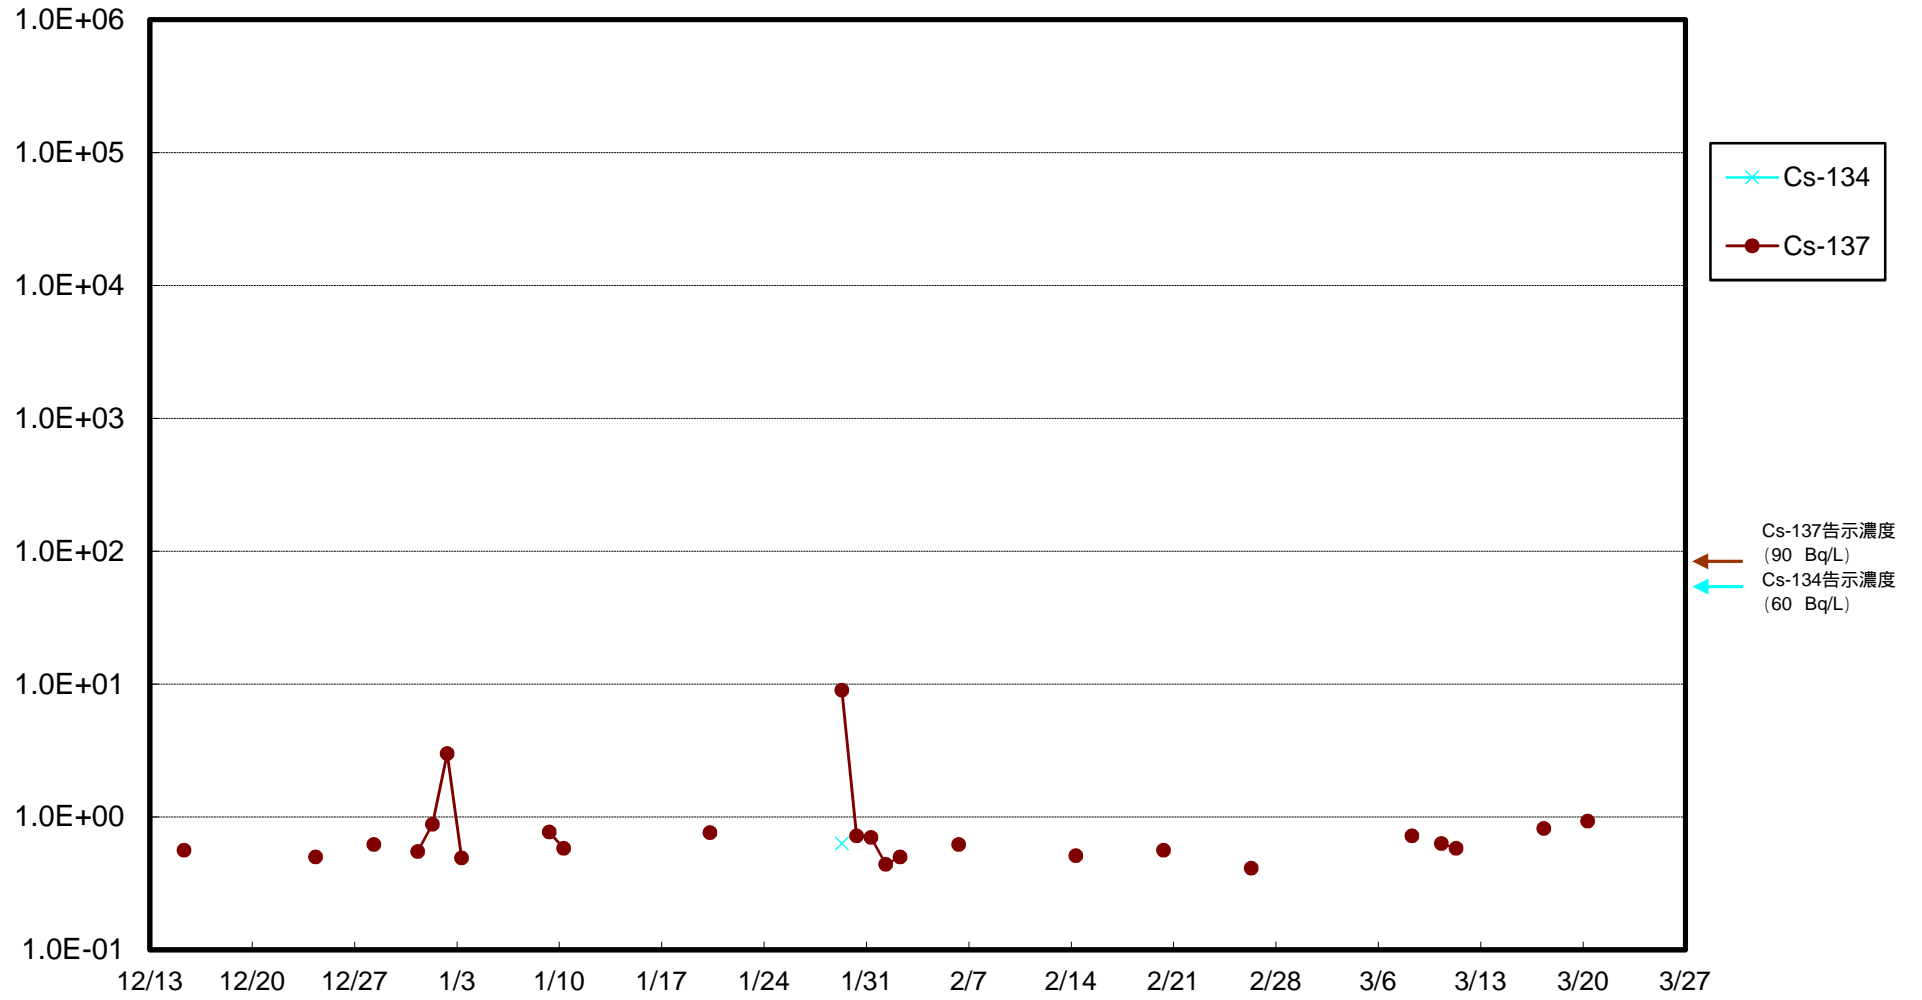

福島第一 物揚場前海水放射能濃度 (Bq / L)

福島第一 1~4号機取水口内北側(東波除堤北側)海水放射能濃度 (Bq/L)

福島第一 1~4号機取水口内南側(遮水壁前)海水放射能濃度 (Bq / L)

福島第一 6号機取水口前海水放射能濃度 (Bq / L)

福島第一 港湾口海水放射能濃度 (Bq / L)