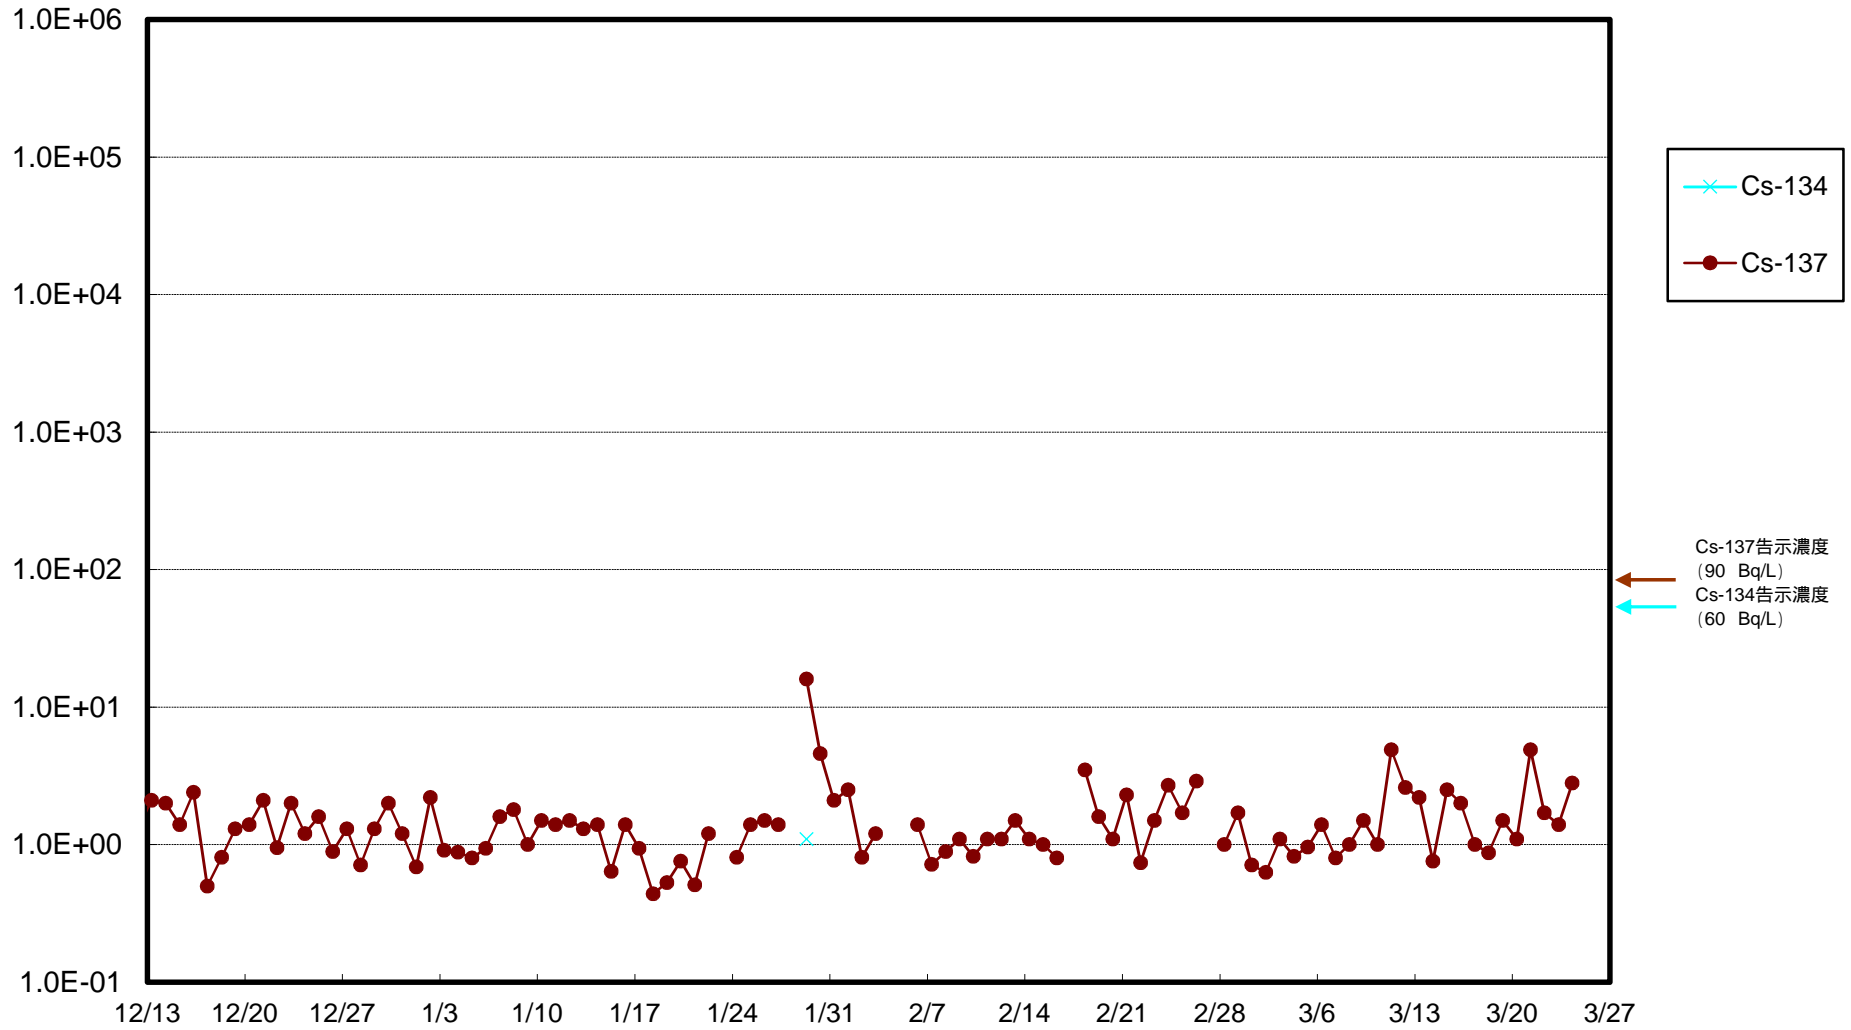

福島第一 物揚場前海水放射能濃度 (Bq / L)

福島第一 1~4号機取水口内北側(東波除堤北側)海水放射能濃度 (Bq / L)

福島第一 1~4号機取水口内南側(遮水壁前)海水放射能濃度 (Bq / L)

福島第一 6号機取水口前海水放射能濃度 (Bq / L)

### 福島第一 港湾口海水放射能濃度 (Bq / L)