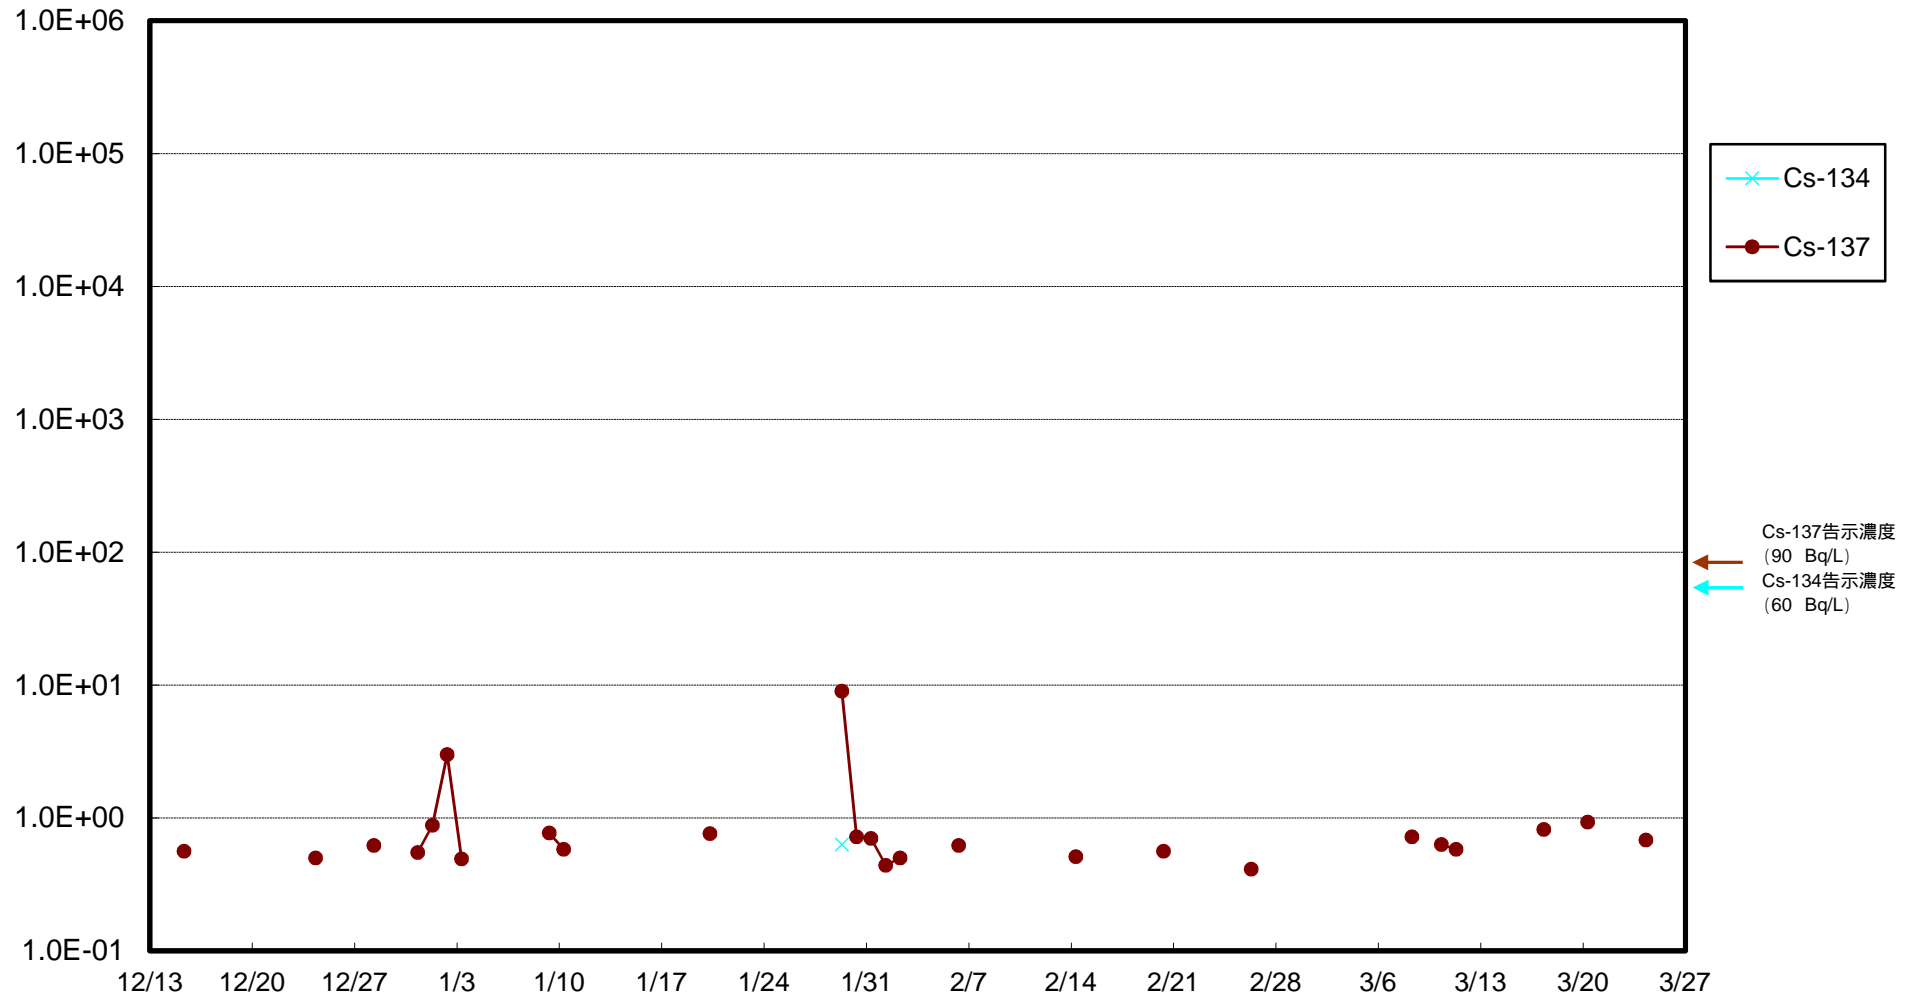

福島第一 物揚場前海水放射能濃度 (Bq / L)

福島第一 1~4号機取水口内北側(東波除堤北側)海水放射能濃度 (Bq / L)

福島第一 1~4号機取水口内南側(遮水壁前)海水放射能濃度 (Bq / L)

福島第一 6号機取水口前海水放射能濃度 (Bq / L)

### 福島第一 港湾口海水放射能濃度 (Bq / L)