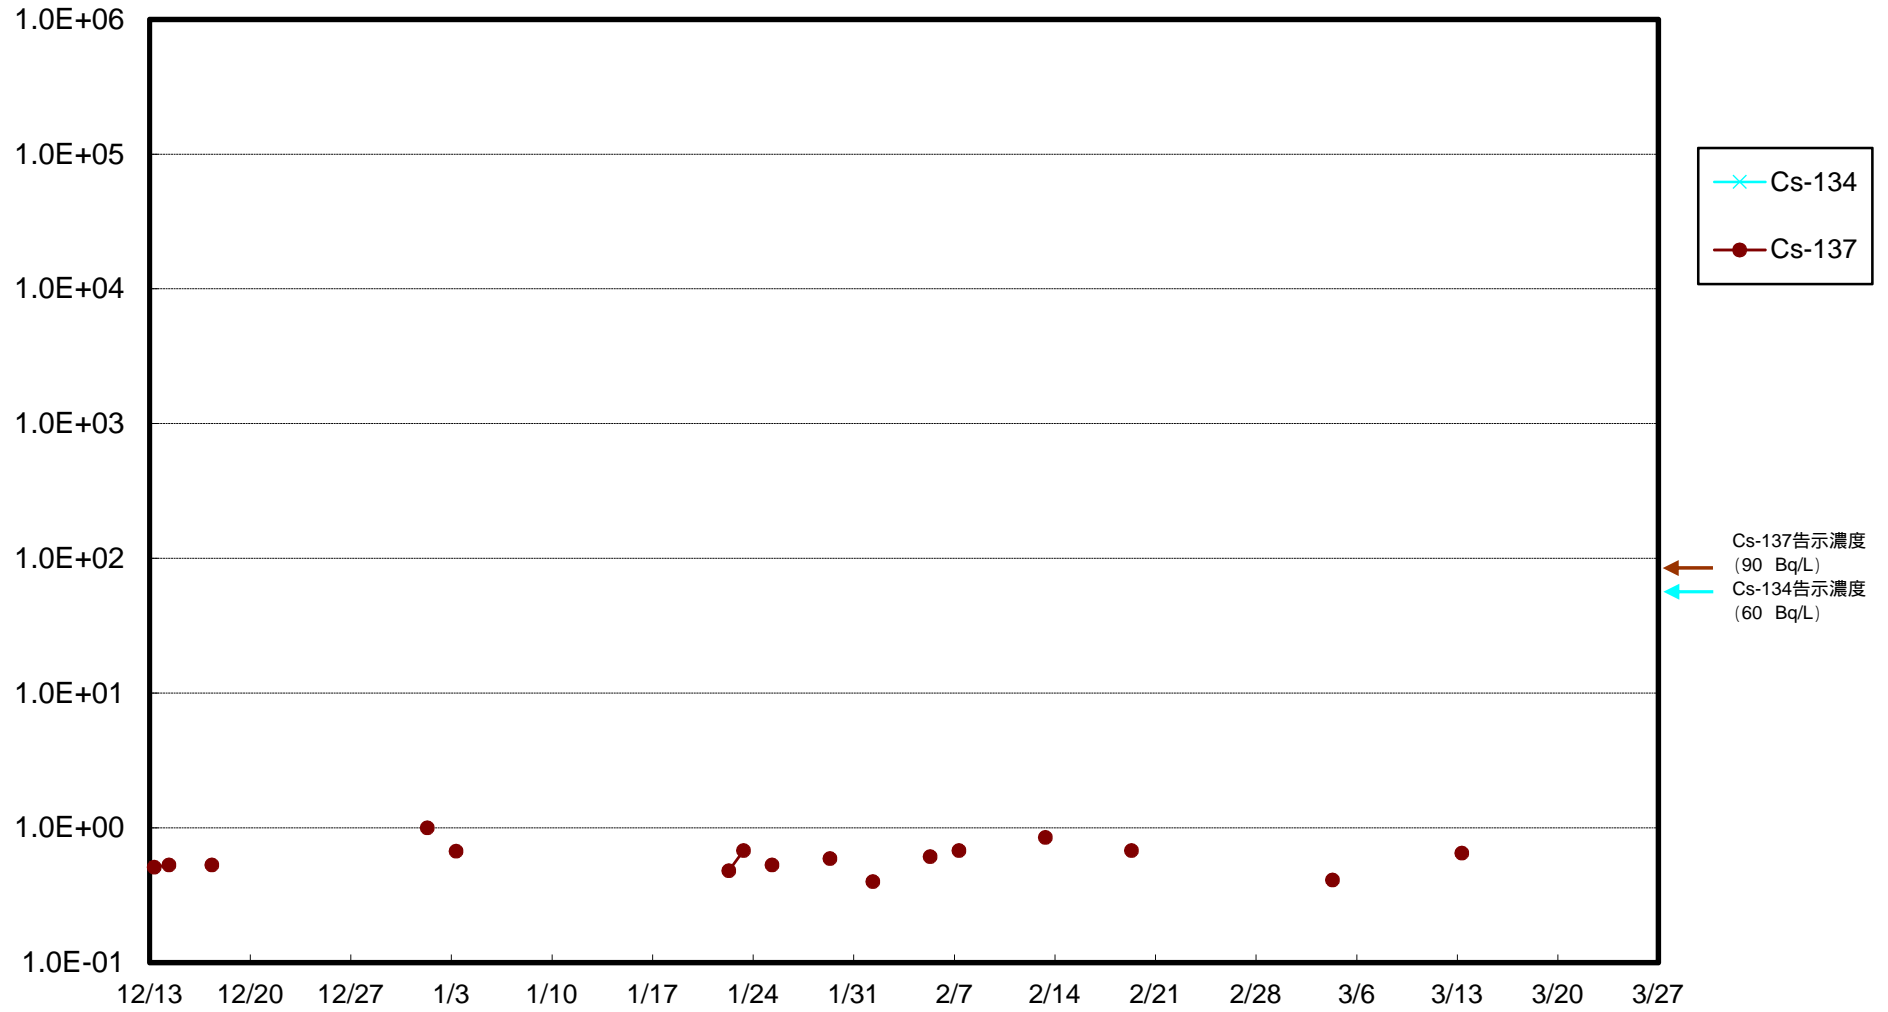

福島第一 物揚場前海水放射能濃度 (Bq / L)

福島第一 1~4号機取水口内北側(東波除堤北側)海水放射能濃度 (Bq / L)

福島第一 1~4号機取水口内南側(遮水壁前)海水放射能濃度 (Bq / L)

福島第一 6号機取水口前海水放射能濃度 (Bq / L)

### 福島第一 港湾口海水放射能濃度 (Bq / L)