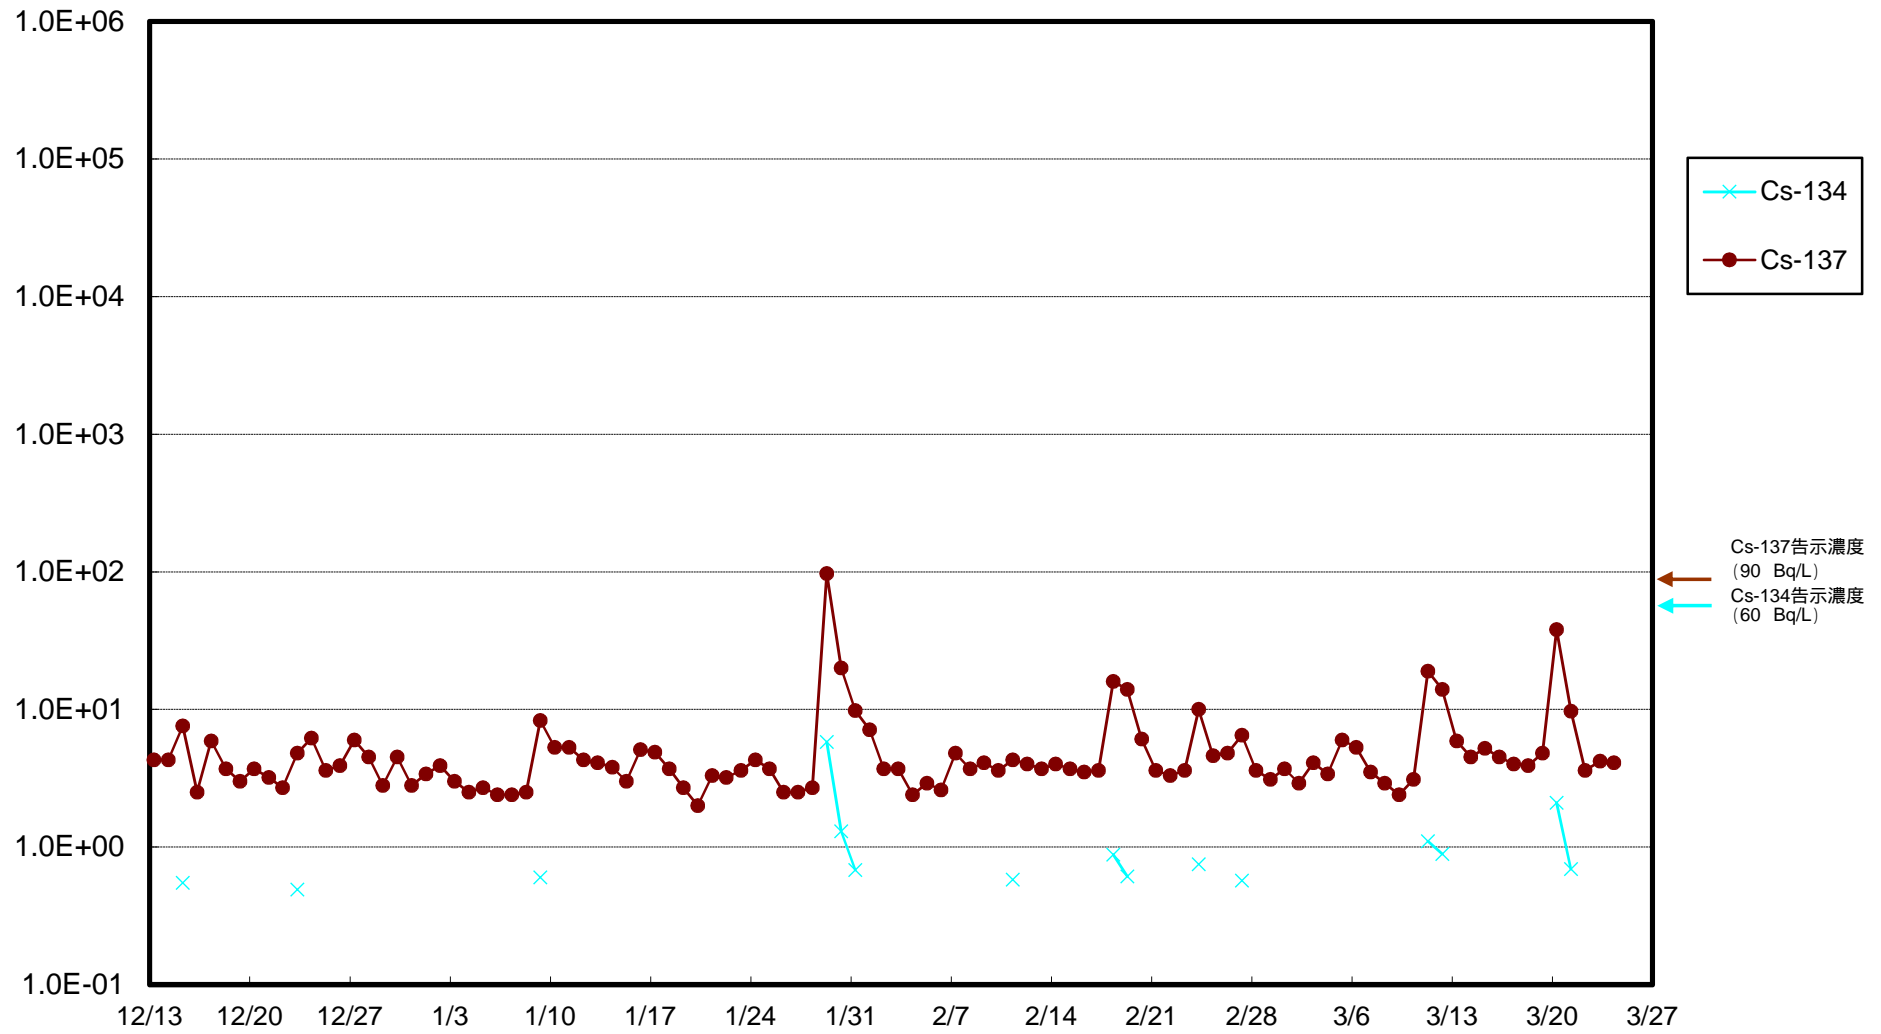

福島第一 物揚場前海水放射能濃度 (Bq / L)

福島第一 1~4号機取水口内北側(東波除堤北側)海水放射能濃度 (Bq / L)

福島第一 1~4号機取水口内南側(遮水壁前)海水放射能濃度 (Bq / L)

福島第一 6号機取水口前海水放射能濃度 (Bq / L)

### 福島第一 港湾口海水放射能濃度 (Bq / L)