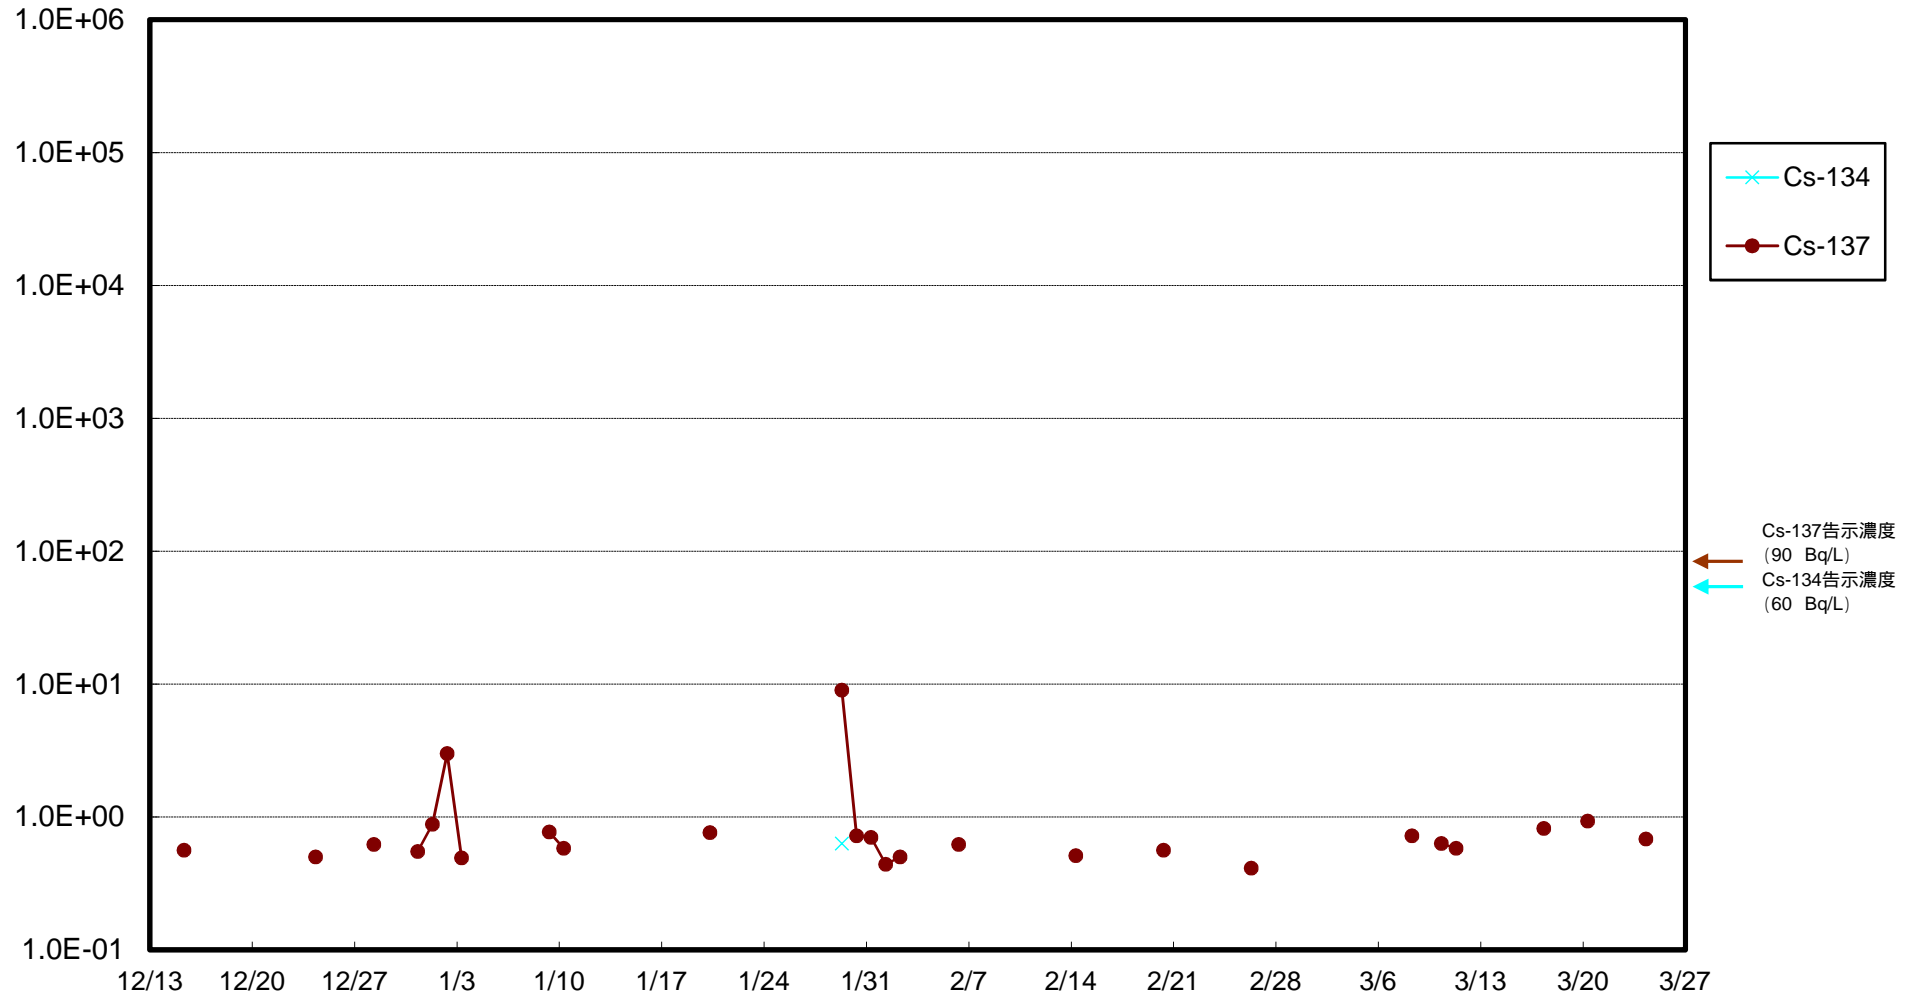

福島第一 物揚場前海水放射能濃度 (Bq / L)

福島第一 1~4号機取水口内北側(東波除堤北側)海水放射能濃度 (Bq / L)

福島第一 1~4号機取水口内南側(遮水壁前)海水放射能濃度 (Bq / L)

福島第一 6号機取水口前海水放射能濃度 (Bq / L)

福島第一 港湾口海水放射能濃度 (Bq / L)