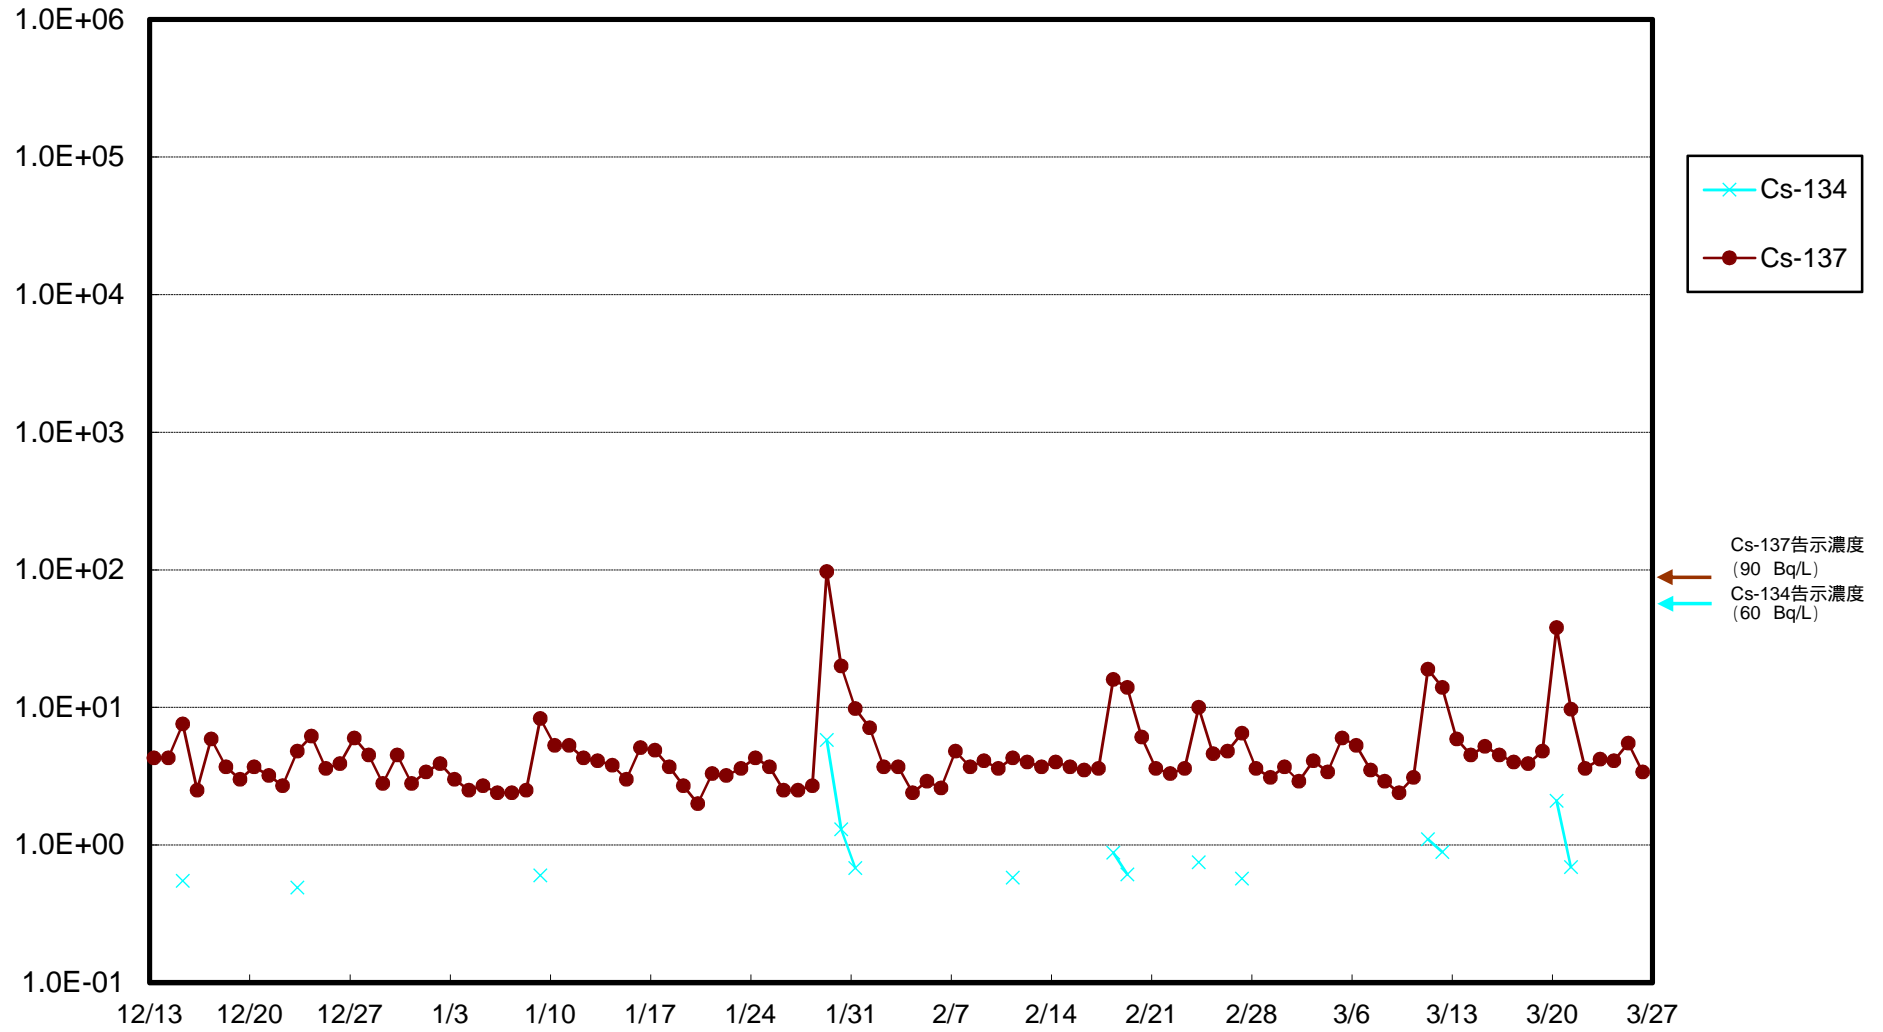

福島第一 物揚場前海水放射能濃度 (Bq / L)

福島第一 1~4号機取水口内北側(東波除堤北側)海水放射能濃度 (Bq / L)

福島第一 1~4号機取水口内南側(遮水壁前)海水放射能濃度 (Bq / L)

福島第一 6号機取水口前海水放射能濃度 (Bq / L)

福島第一 港湾口海水放射能濃度 (Bq / L)