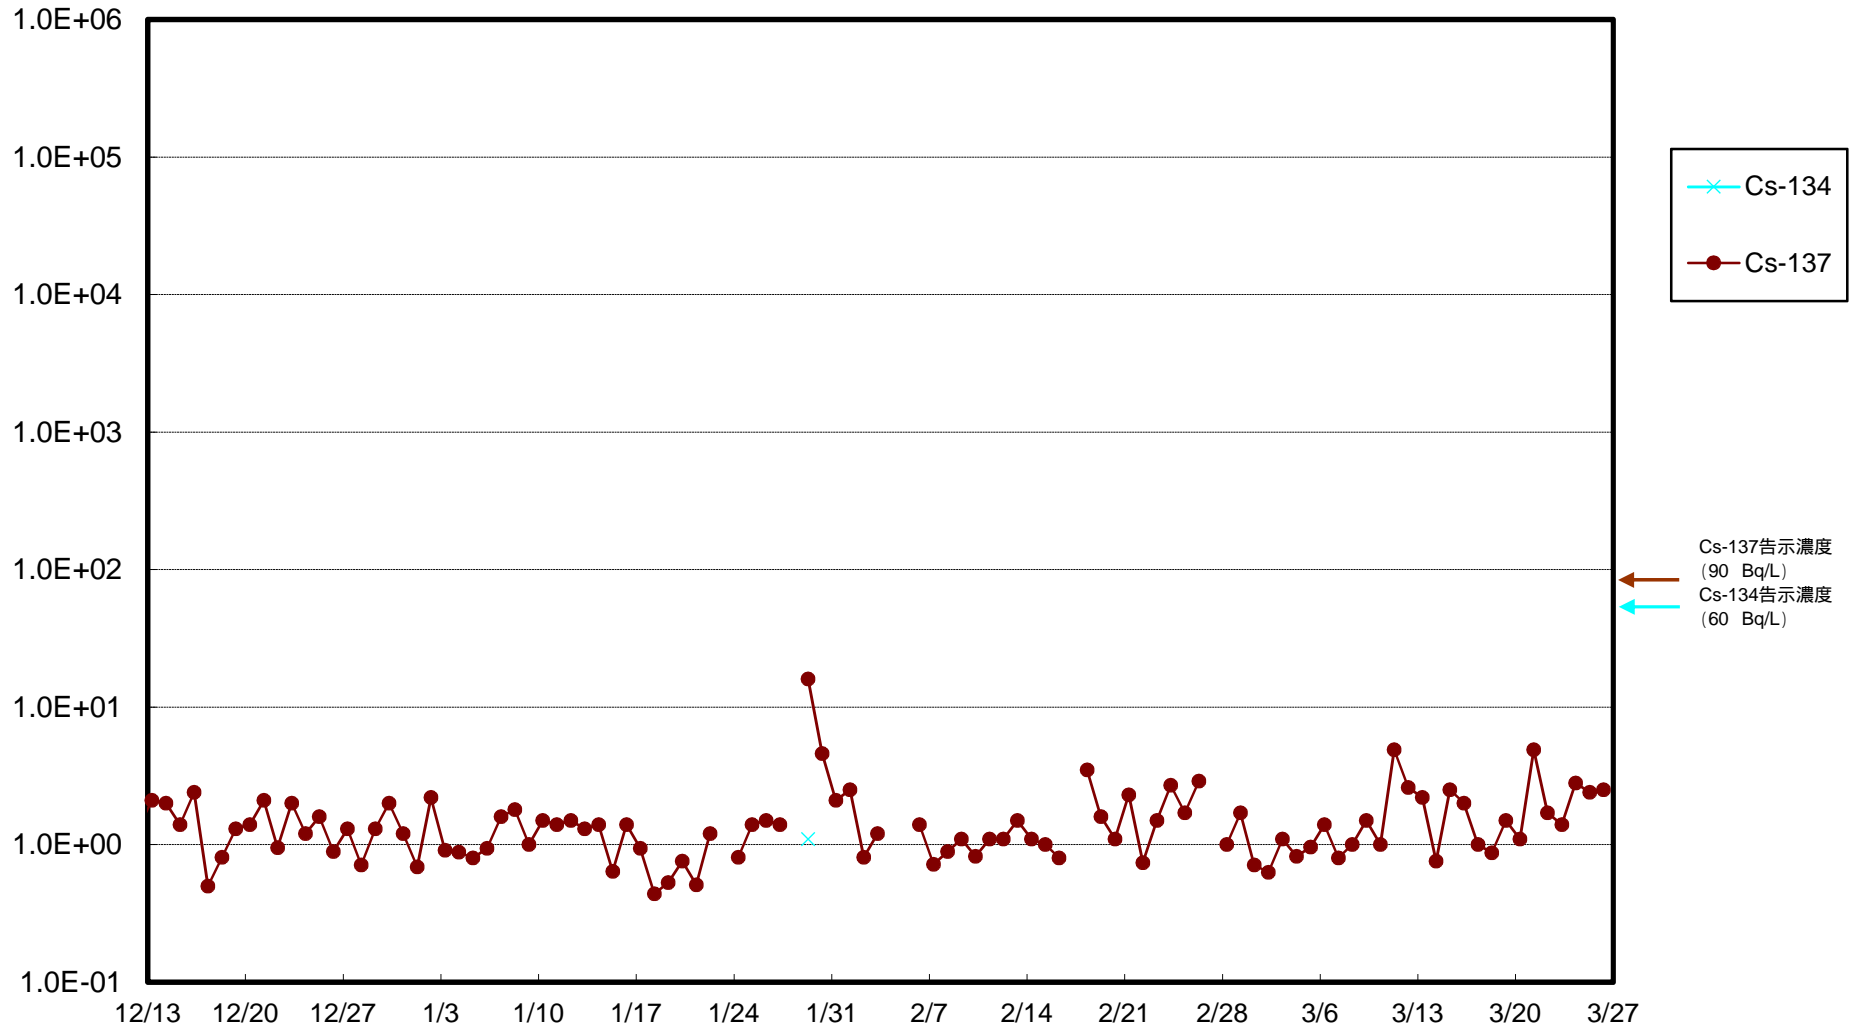

福島第一 物揚場前海水放射能濃度 (Bq / L)

福島第一 1~4号機取水口内北側(東波除堤北側)海水放射能濃度 (Bq / L)

福島第一 1~4号機取水口内南側(遮水壁前)海水放射能濃度 (Bq / L)

福島第一 6号機取水口前海水放射能濃度 (Bq / L)

福島第一 港湾口海水放射能濃度 (Bq / L)