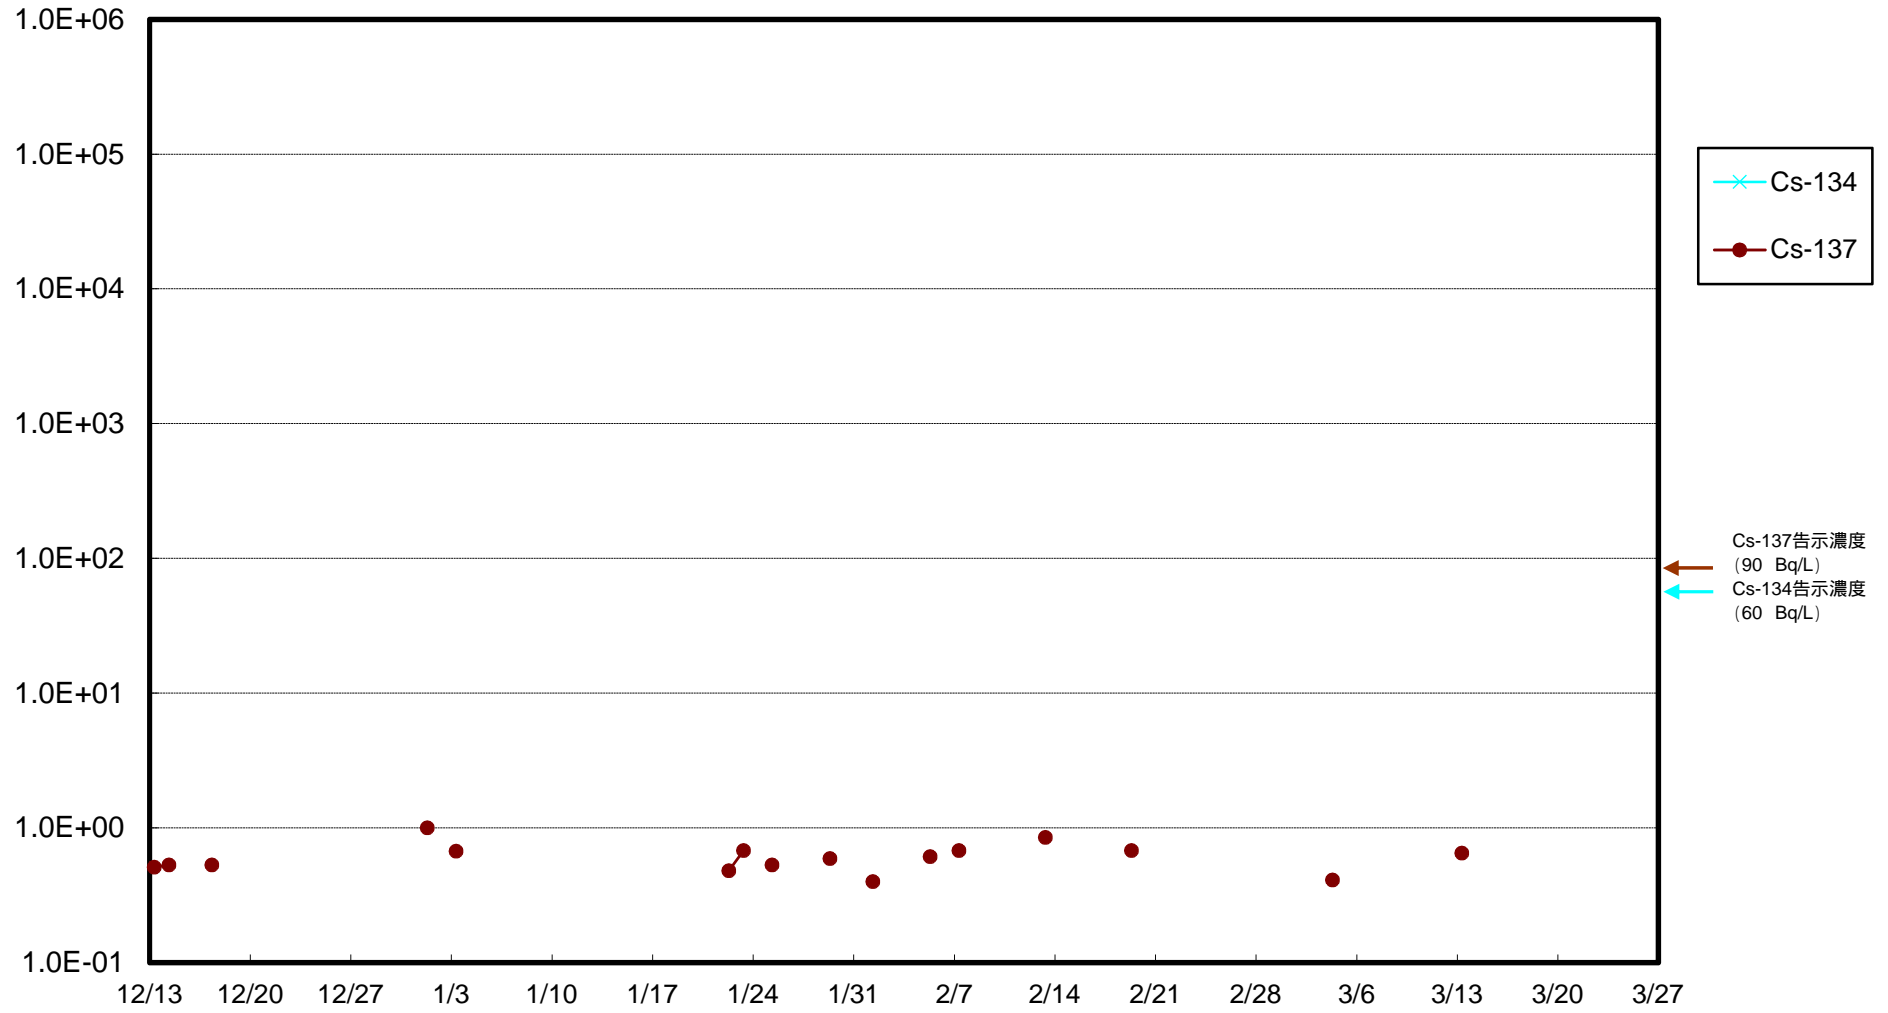

福島第一 物揚場前海水放射能濃度 (Bq / L)

福島第一 1~4号機取水口内北側(東波除堤北側)海水放射能濃度 (Bq / L)

福島第一 1~4号機取水口内南側(遮水壁前)海水放射能濃度 (Bq / L)

福島第一 6号機取水口前海水放射能濃度 (Bq / L)

福島第一 港湾口海水放射能濃度 (Bq / L)