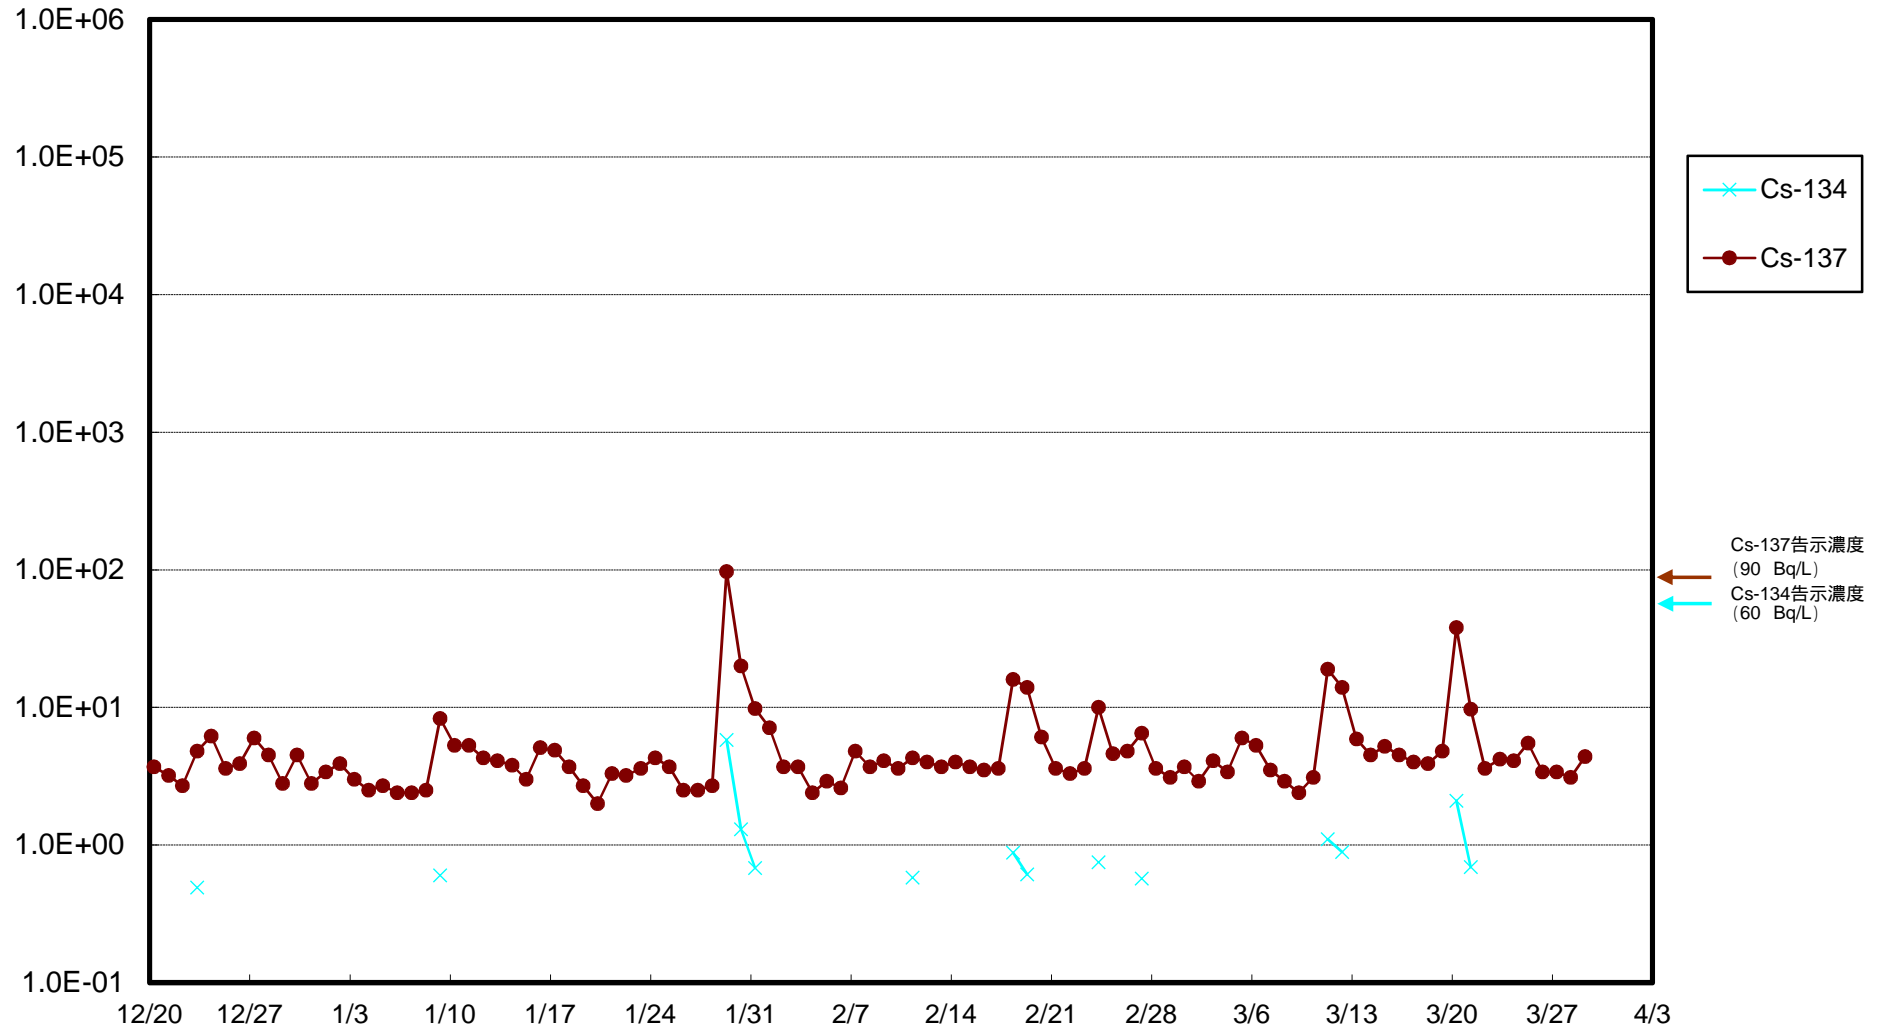

福島第一 物揚場前海水放射能濃度 (Bq / L)

福島第一 1~4号機取水口内北側(東波除堤北側)海水放射能濃度 (Bq / L)

福島第一 1~4号機取水口内南側(遮水壁前)海水放射能濃度 (Bq / L)

福島第一 6号機取水口前海水放射能濃度 (Bq / L)

福島第一 港湾口海水放射能濃度 (Bq / L)