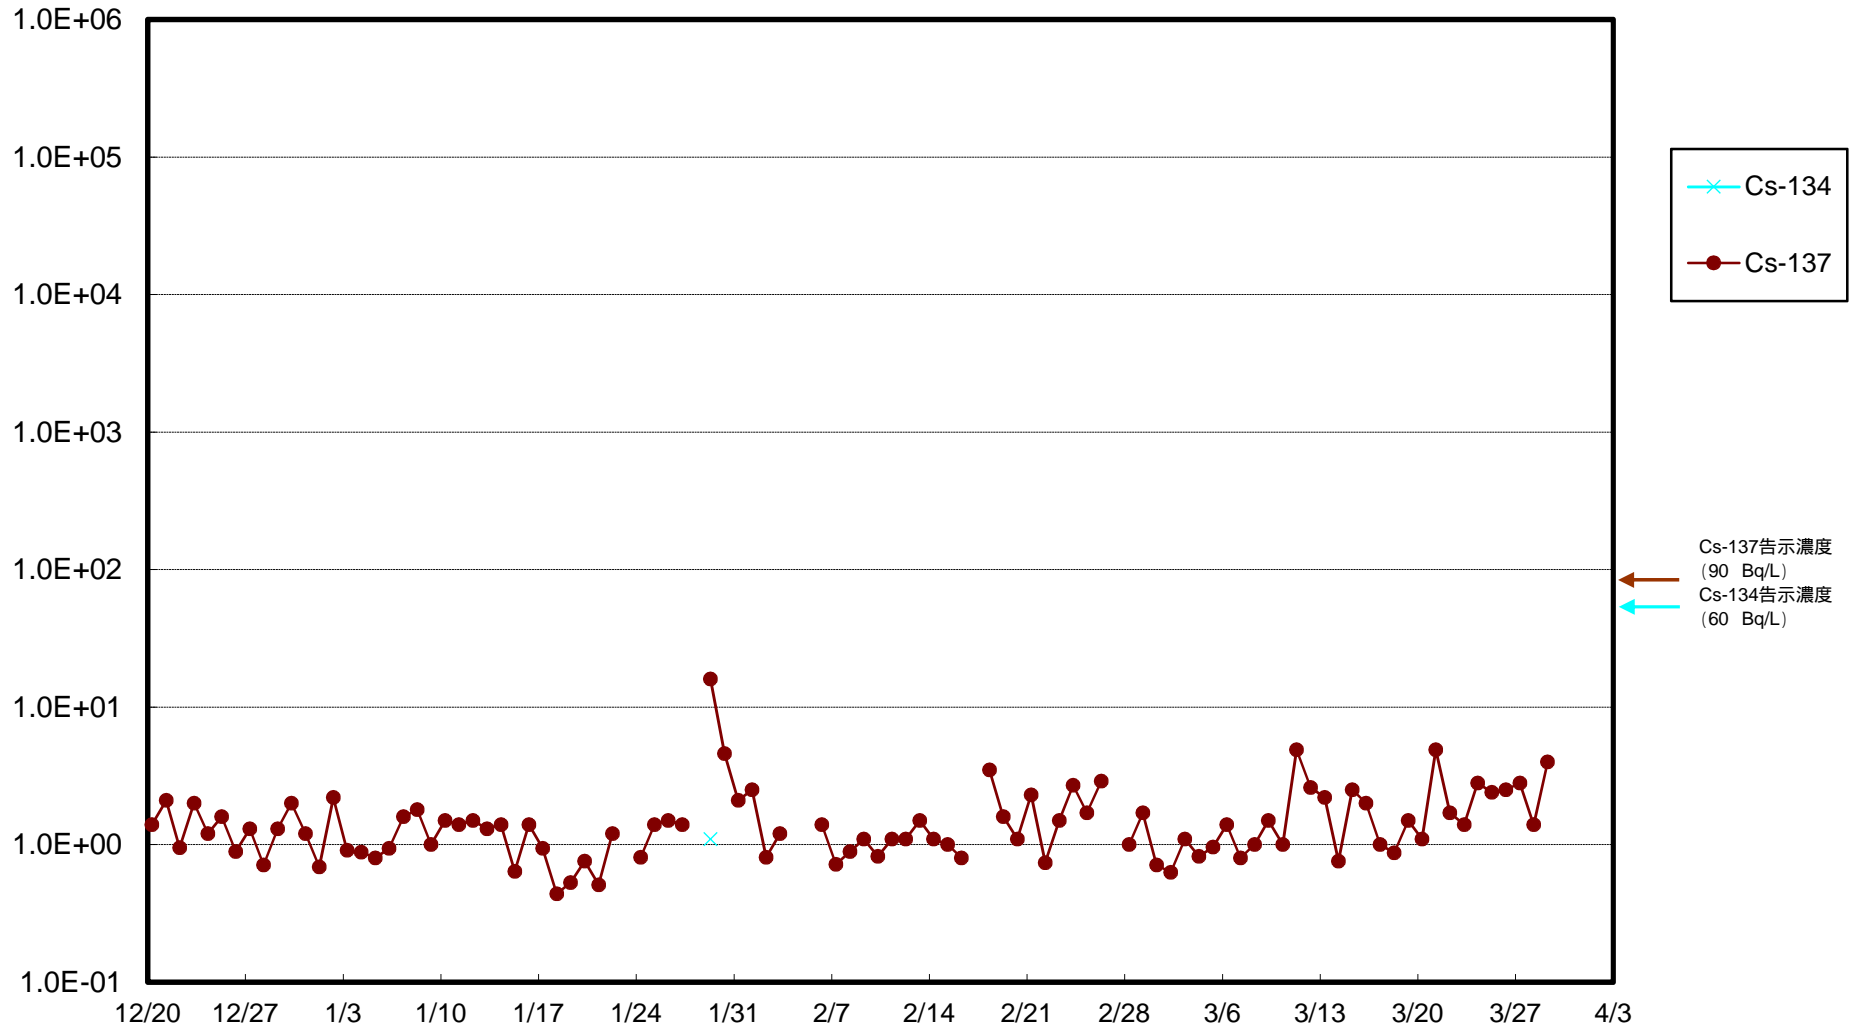

福島第一 物揚場前海水放射能濃度 (Bq / L)

福島第一 1~4号機取水口内北側(東波除堤北側)海水放射能濃度 (Bq / L)

福島第一 1~4号機取水口内南側(遮水壁前)海水放射能濃度 (Bq / L)

福島第一 6号機取水口前海水放射能濃度 (Bq / L)

福島第一 港湾口海水放射能濃度 (Bq / L)