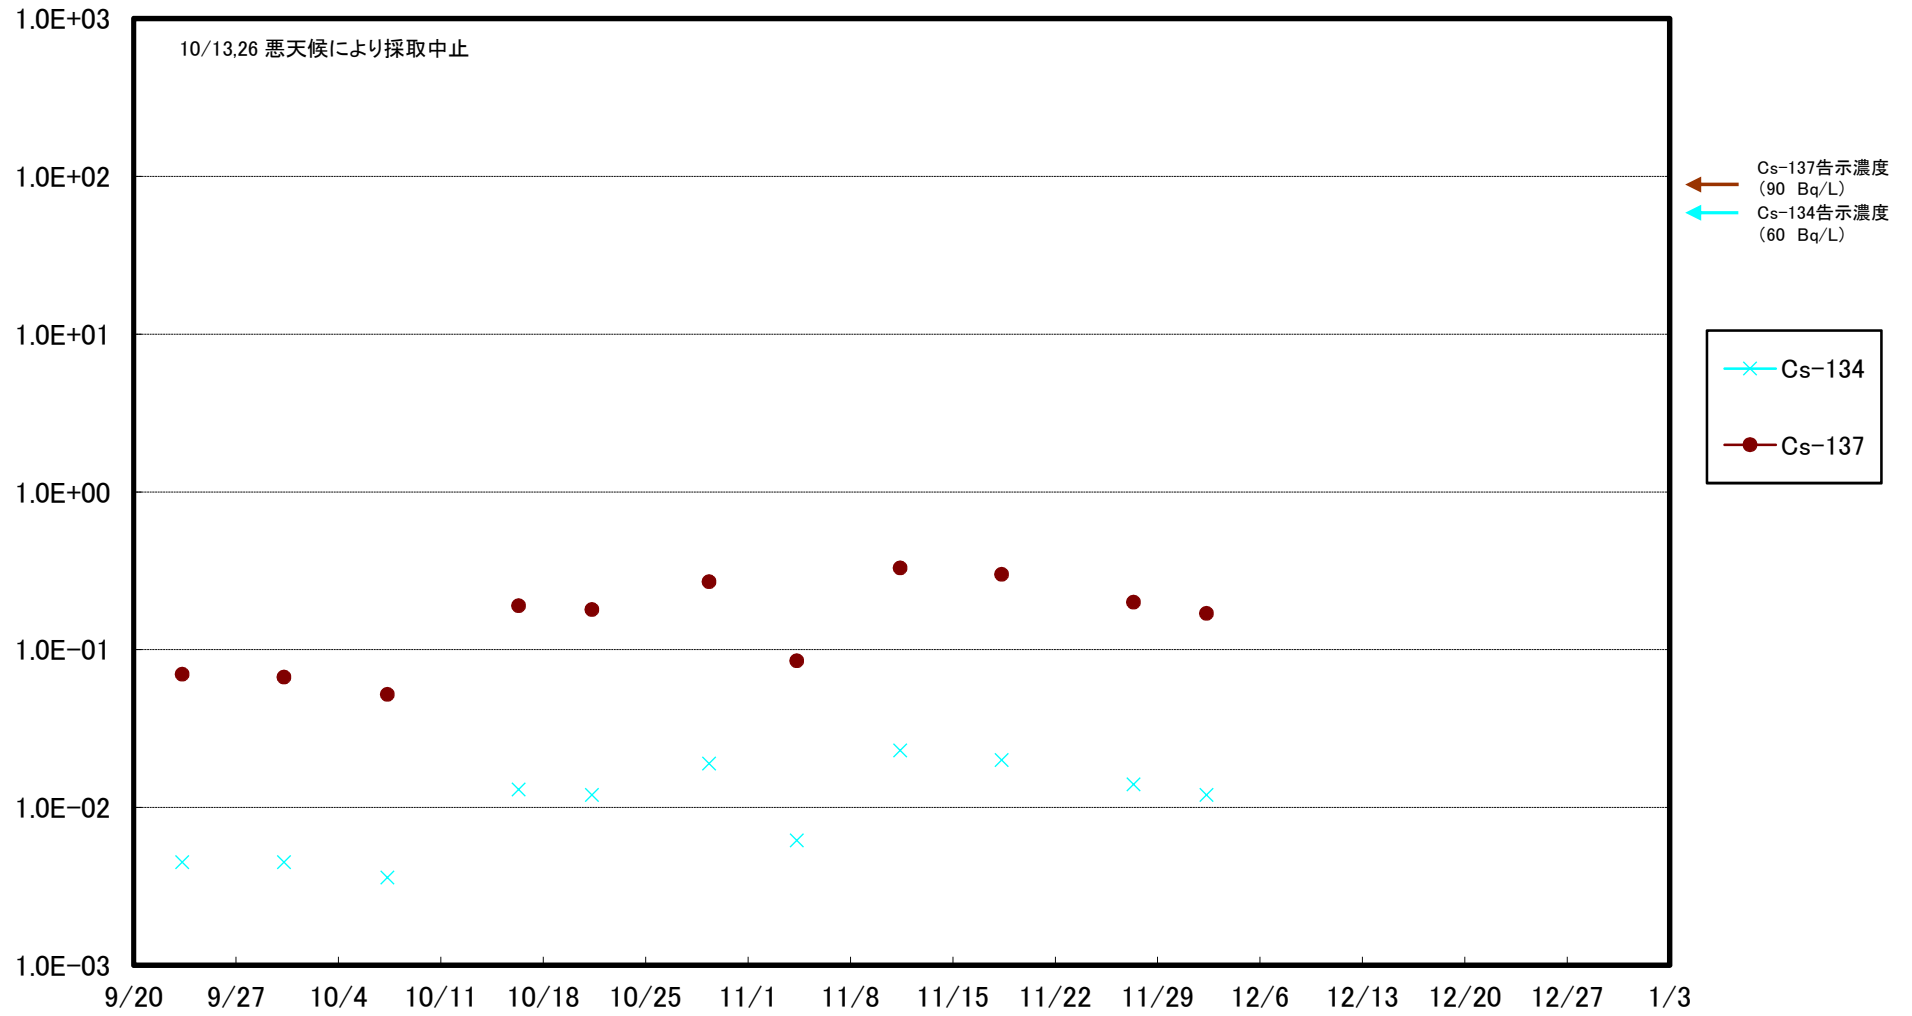

福島第一 5,6号機放水口北側(T-1) 海水放射能濃度(Bq/L)

福島第一 南放水口付近(T-2) 海水放射能濃度(Bq/L)