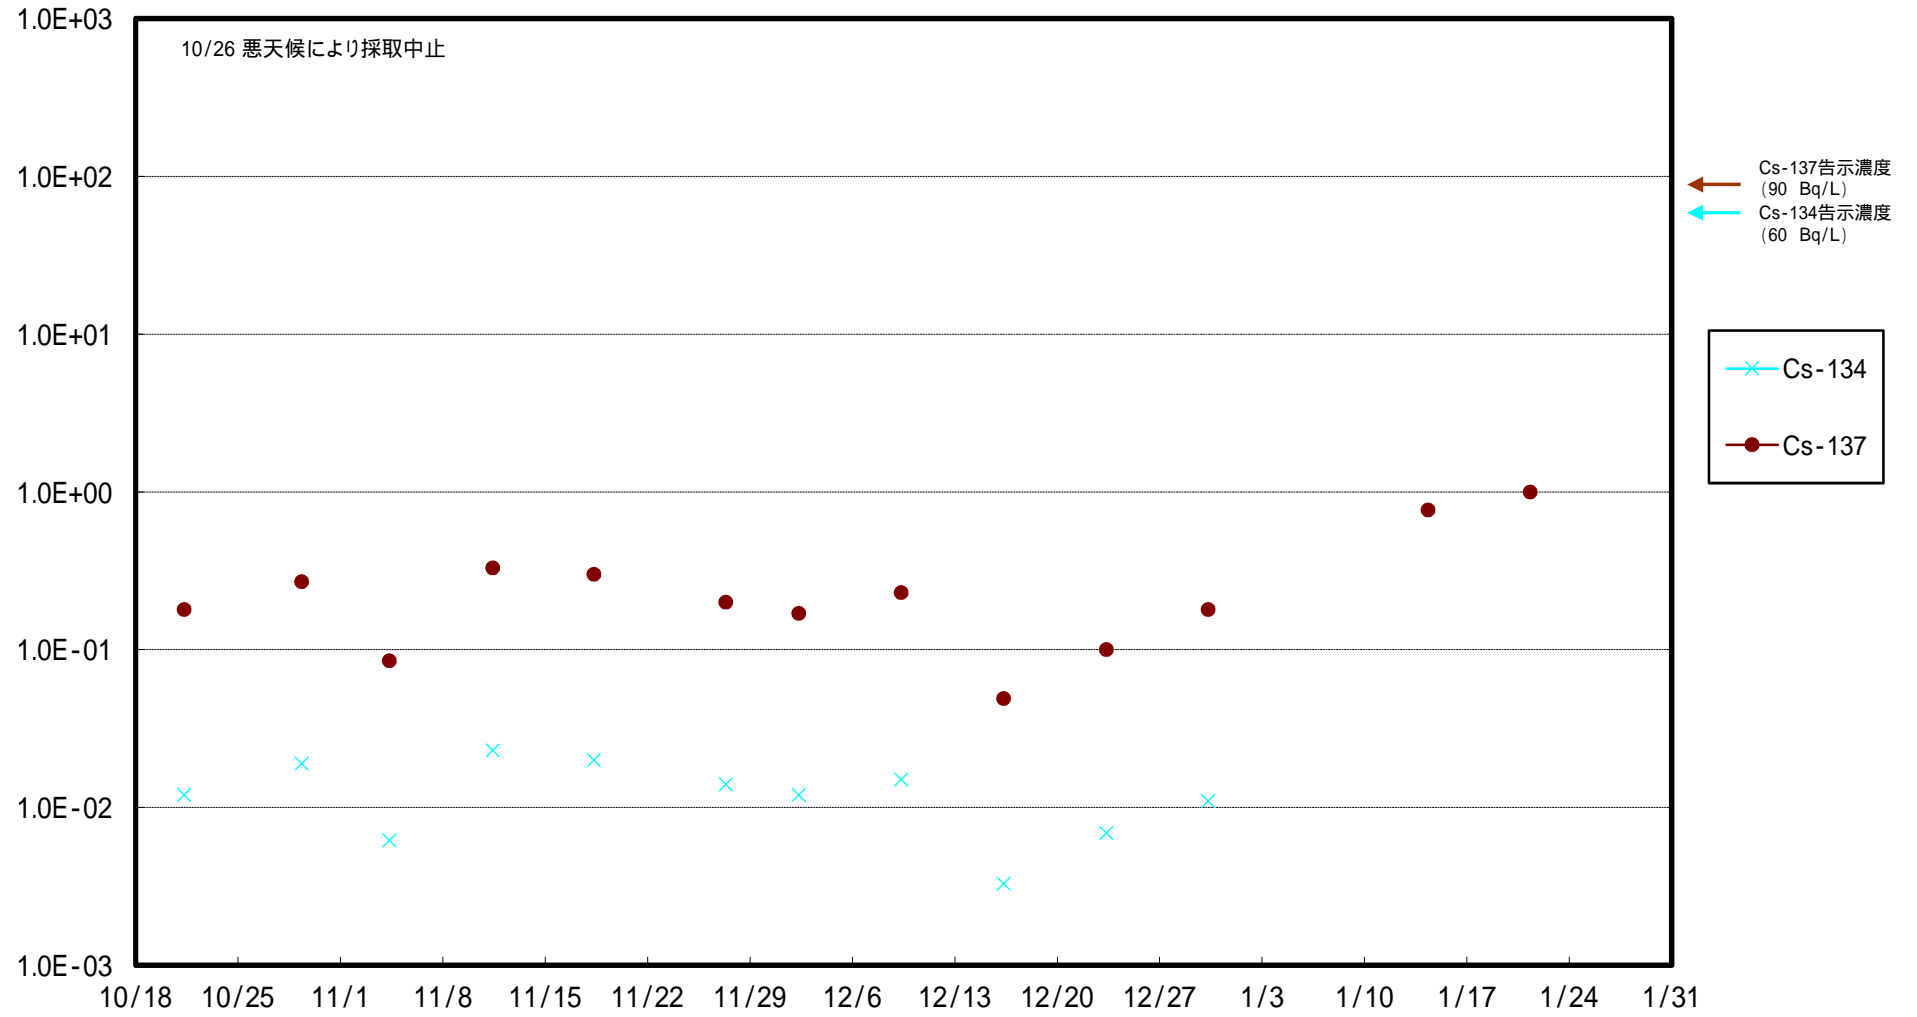

福島第一 5,6号機放水口北側(T-1) 海水放射能濃度 (Bq / L)

福島第一 南放水口付近(T-2) 海水放射能濃度 (Bq / L)