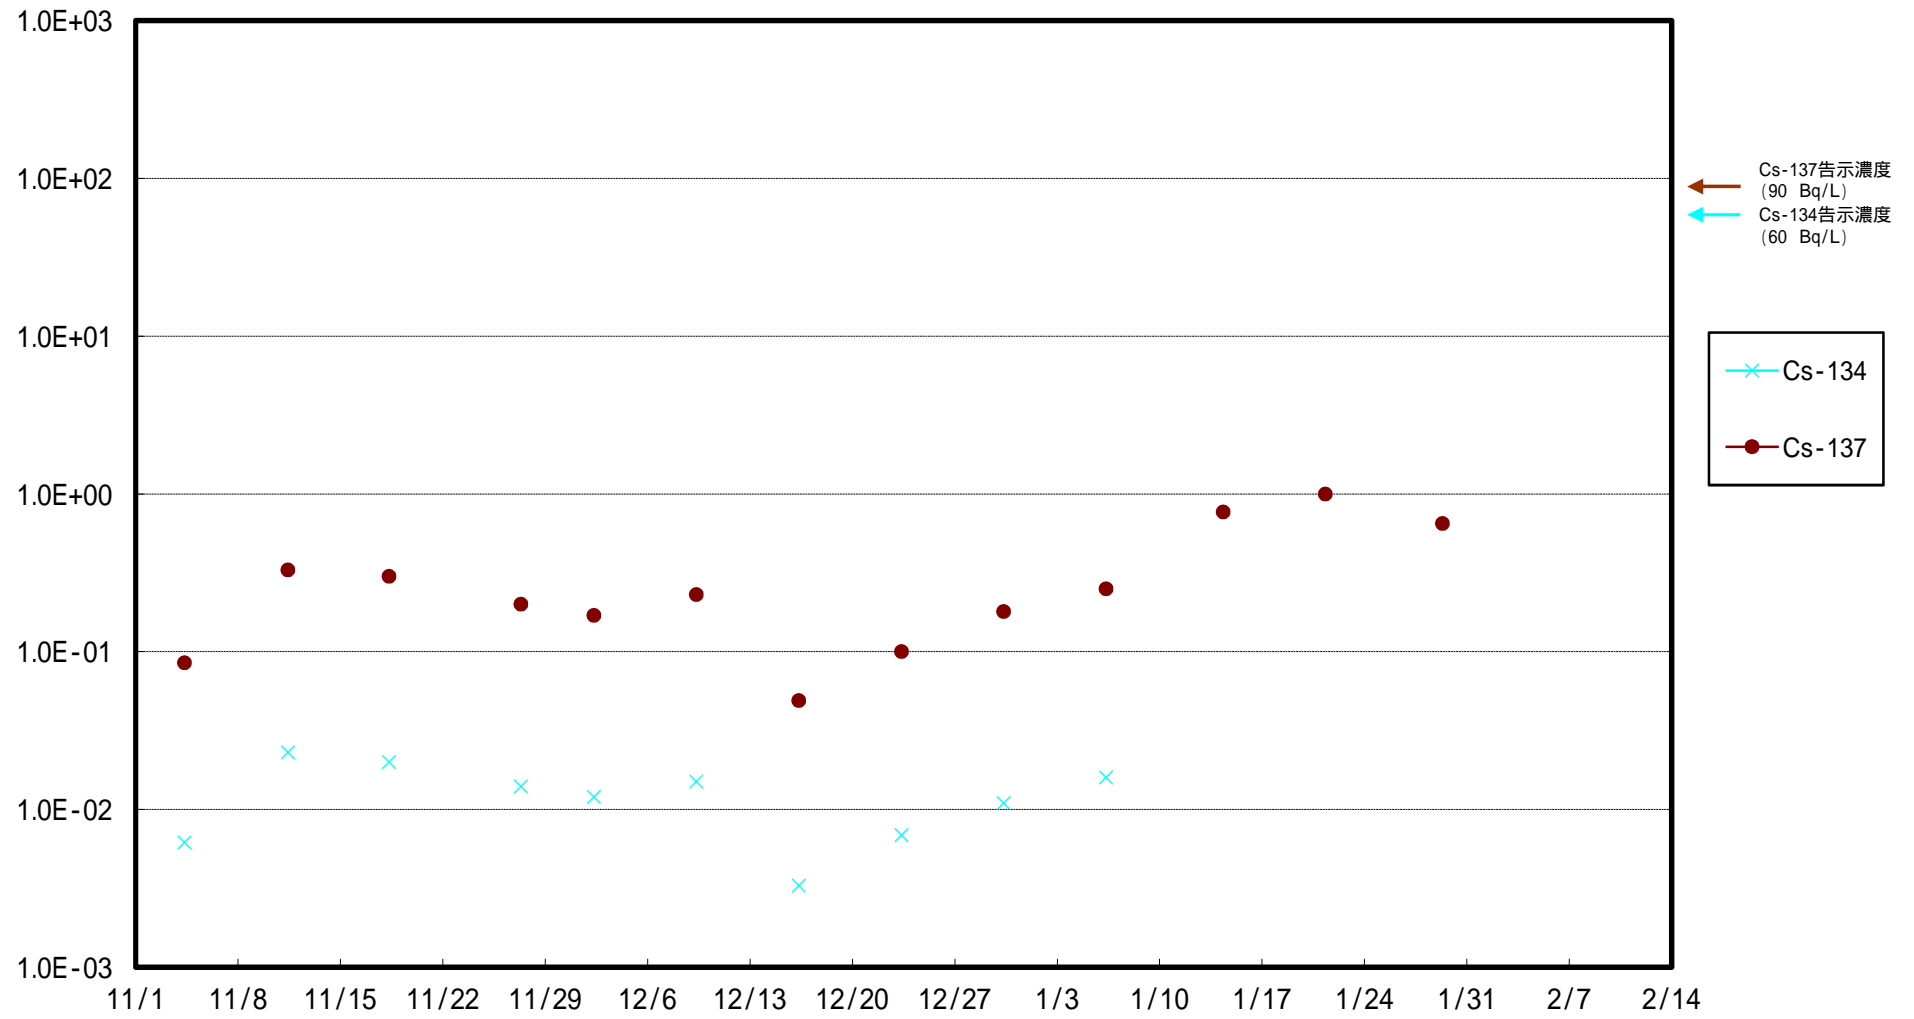

福島第一 5,6号機放水口北側(T-1) 海水放射能濃度 (Bq / L)

福島第一 南放水口付近(T-2) 海水放射能濃度 (Bq / L)