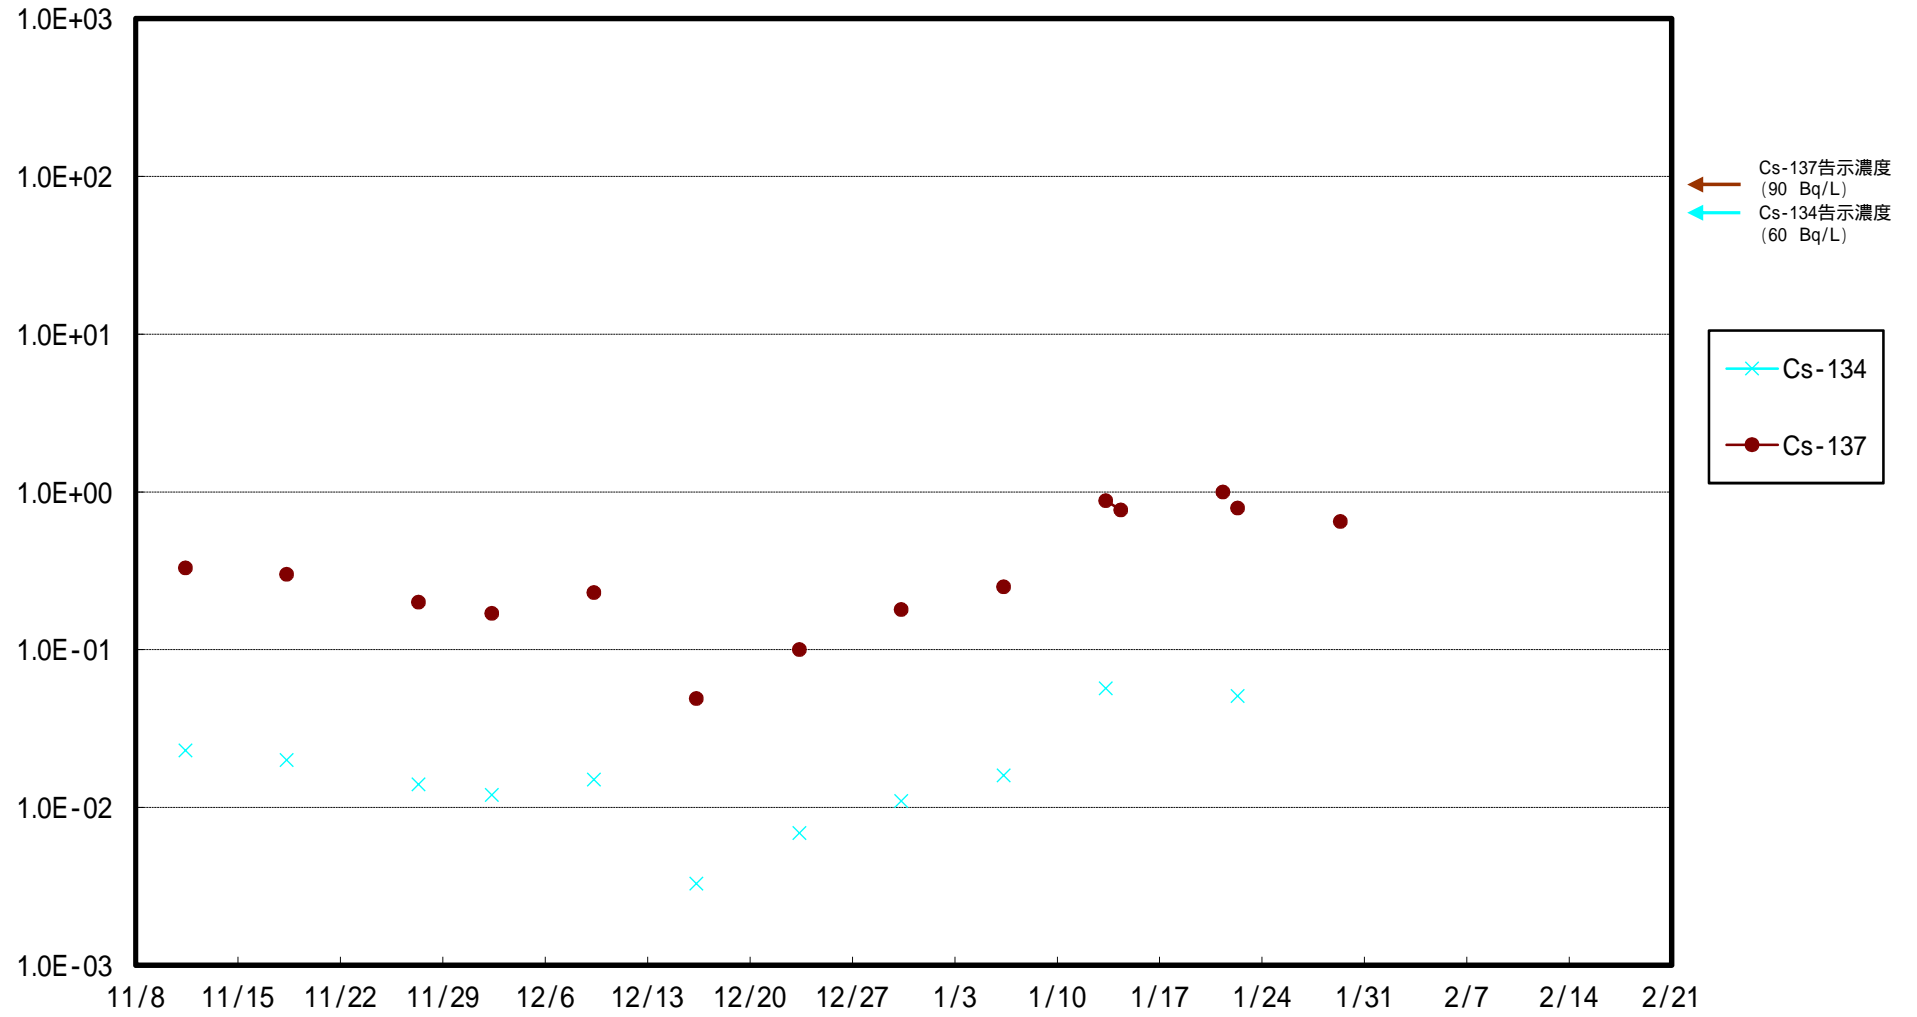

福島第一 5,6号機放水口北側(T-1) 海水放射能濃度 (Bq / L)

福島第一 南放水口付近(T-2) 海水放射能濃度 (Bq / L)