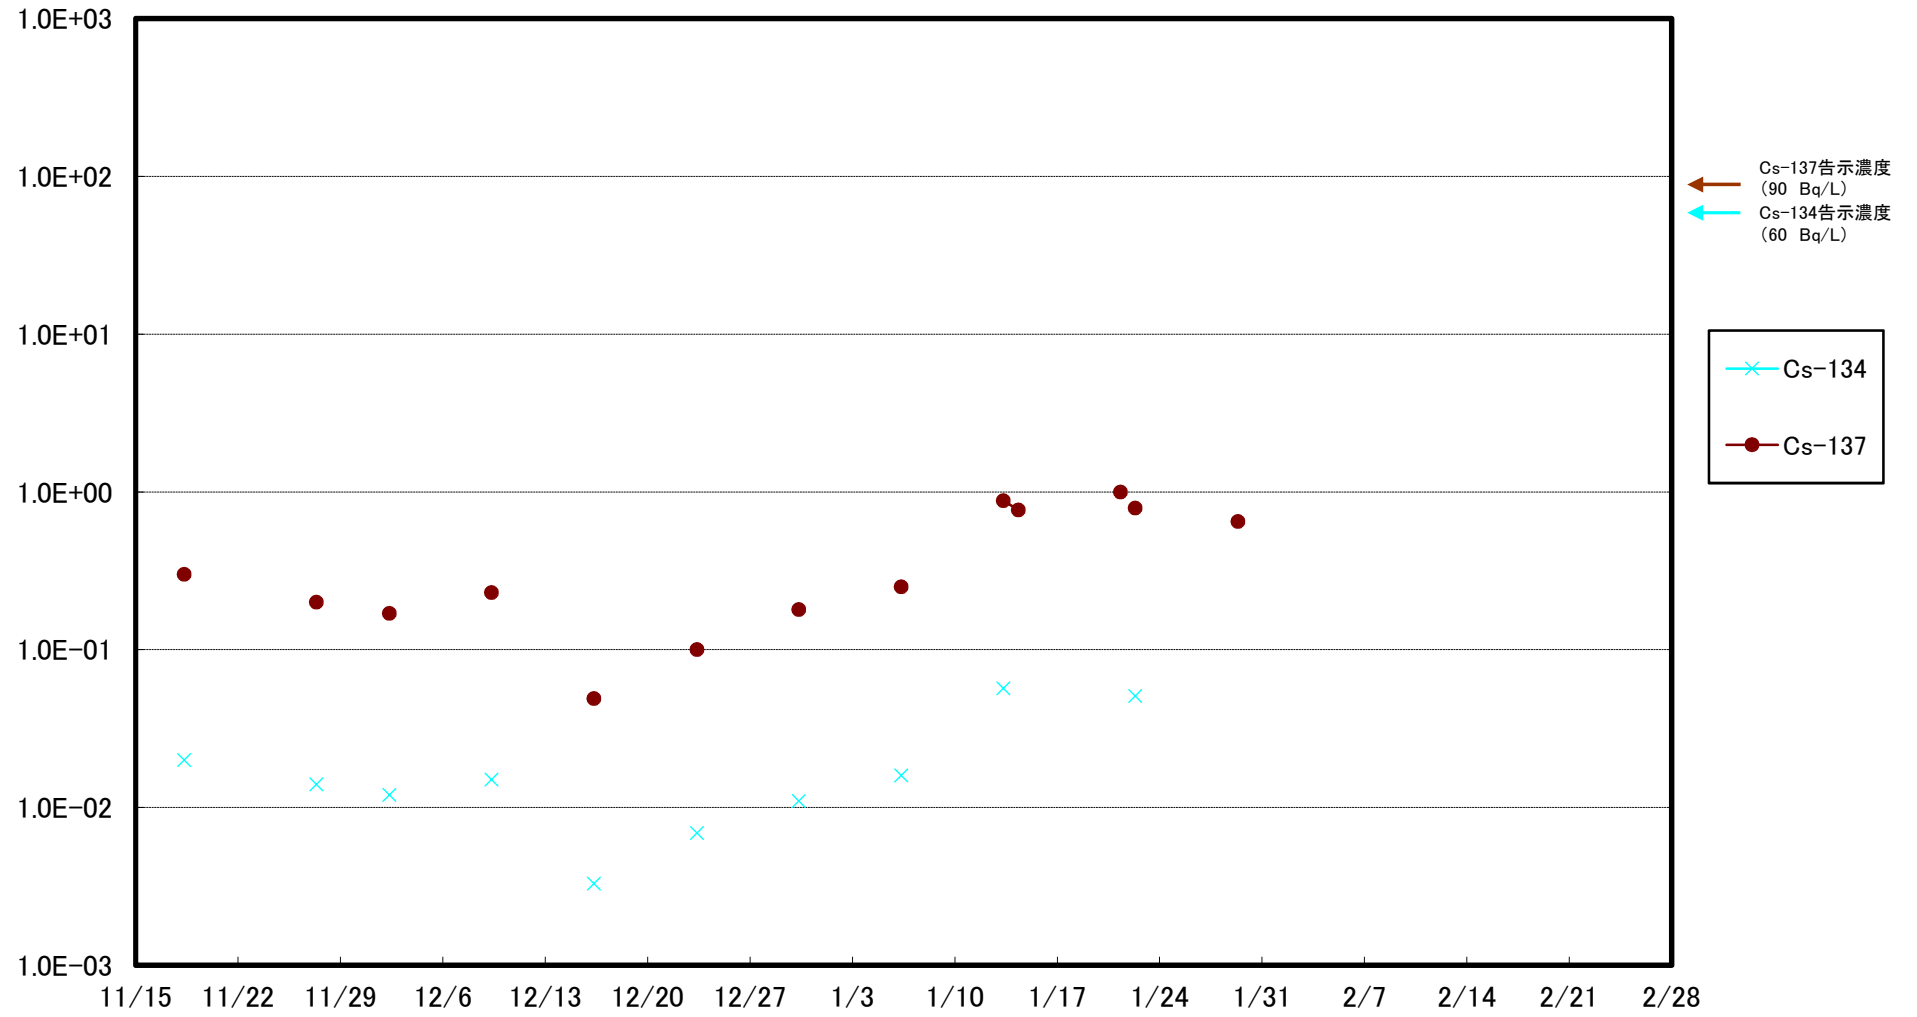

福島第一 5,6号機放水口北側(T-1) 海水放射能濃度(Bq/L)

福島第一 南放水口付近(T-2) 海水放射能濃度(Bq/L)