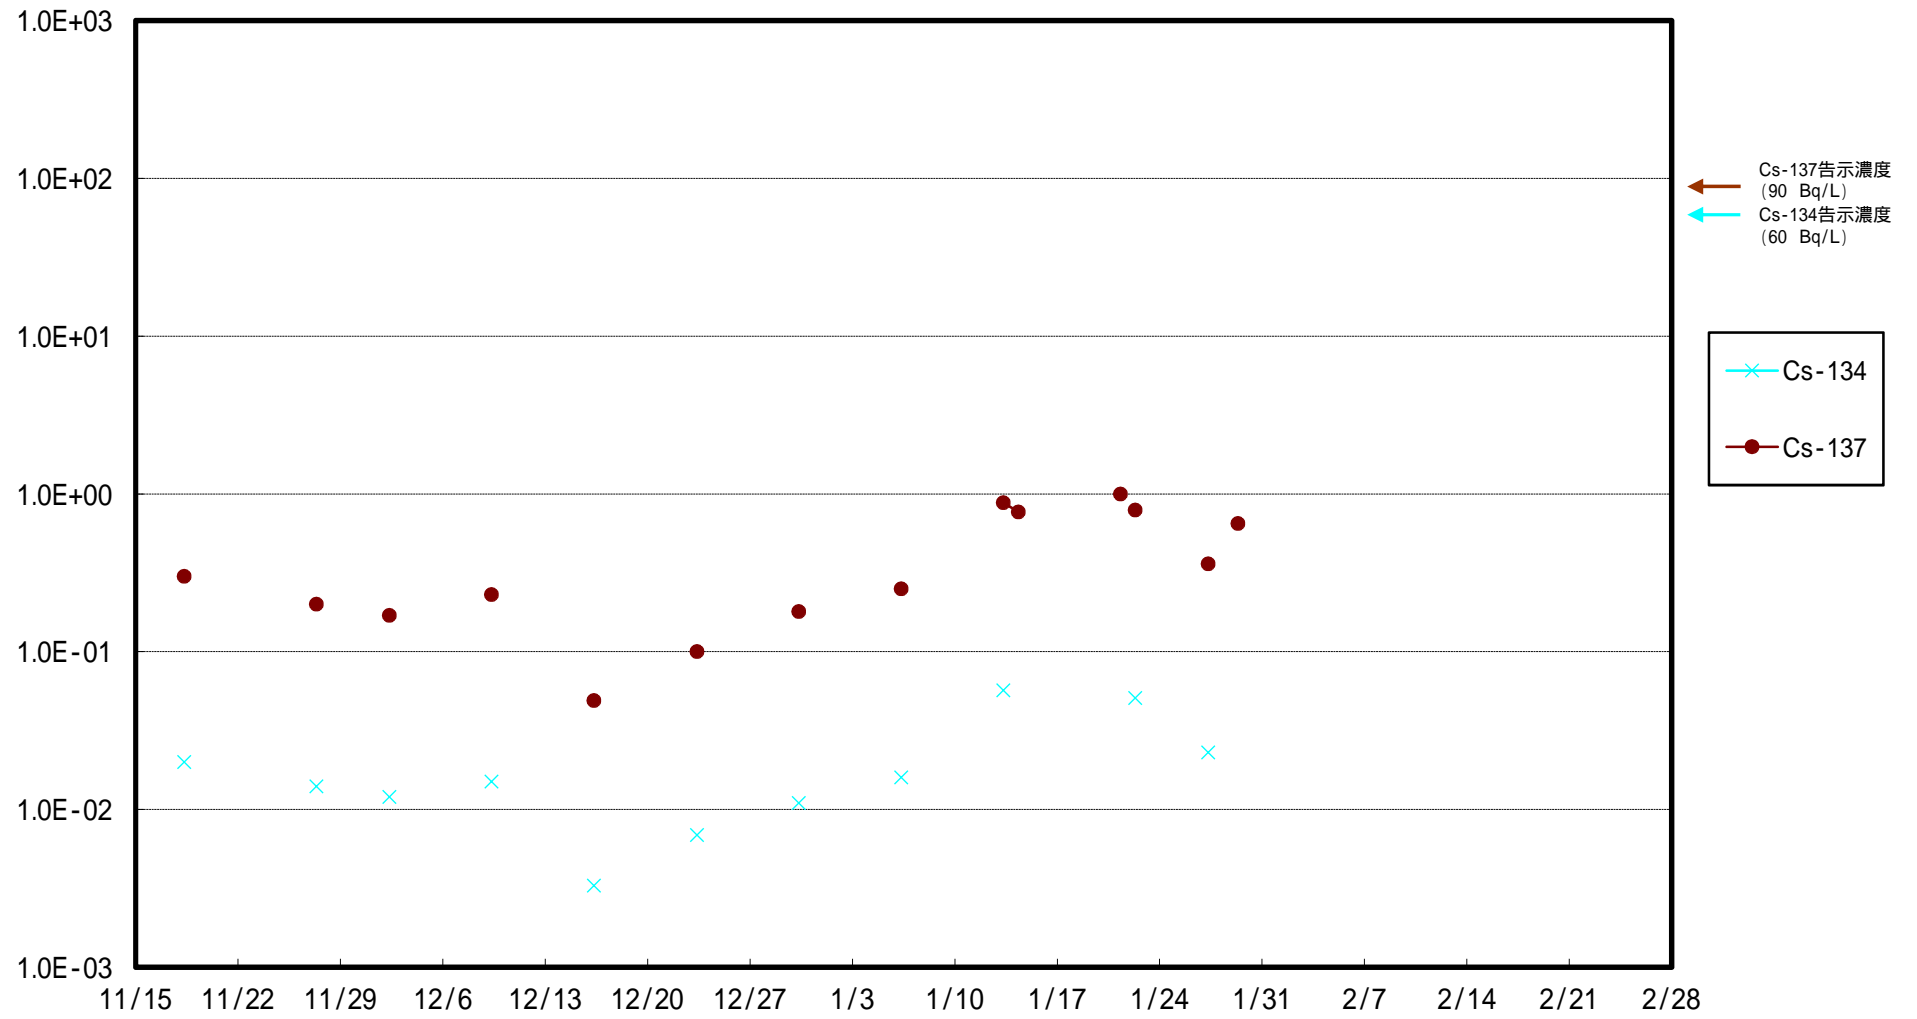

福島第一 5,6号機放水口北側(T-1) 海水放射能濃度 (Bq / L)

福島第一 南放水口付近(T-2) 海水放射能濃度 (Bq / L)