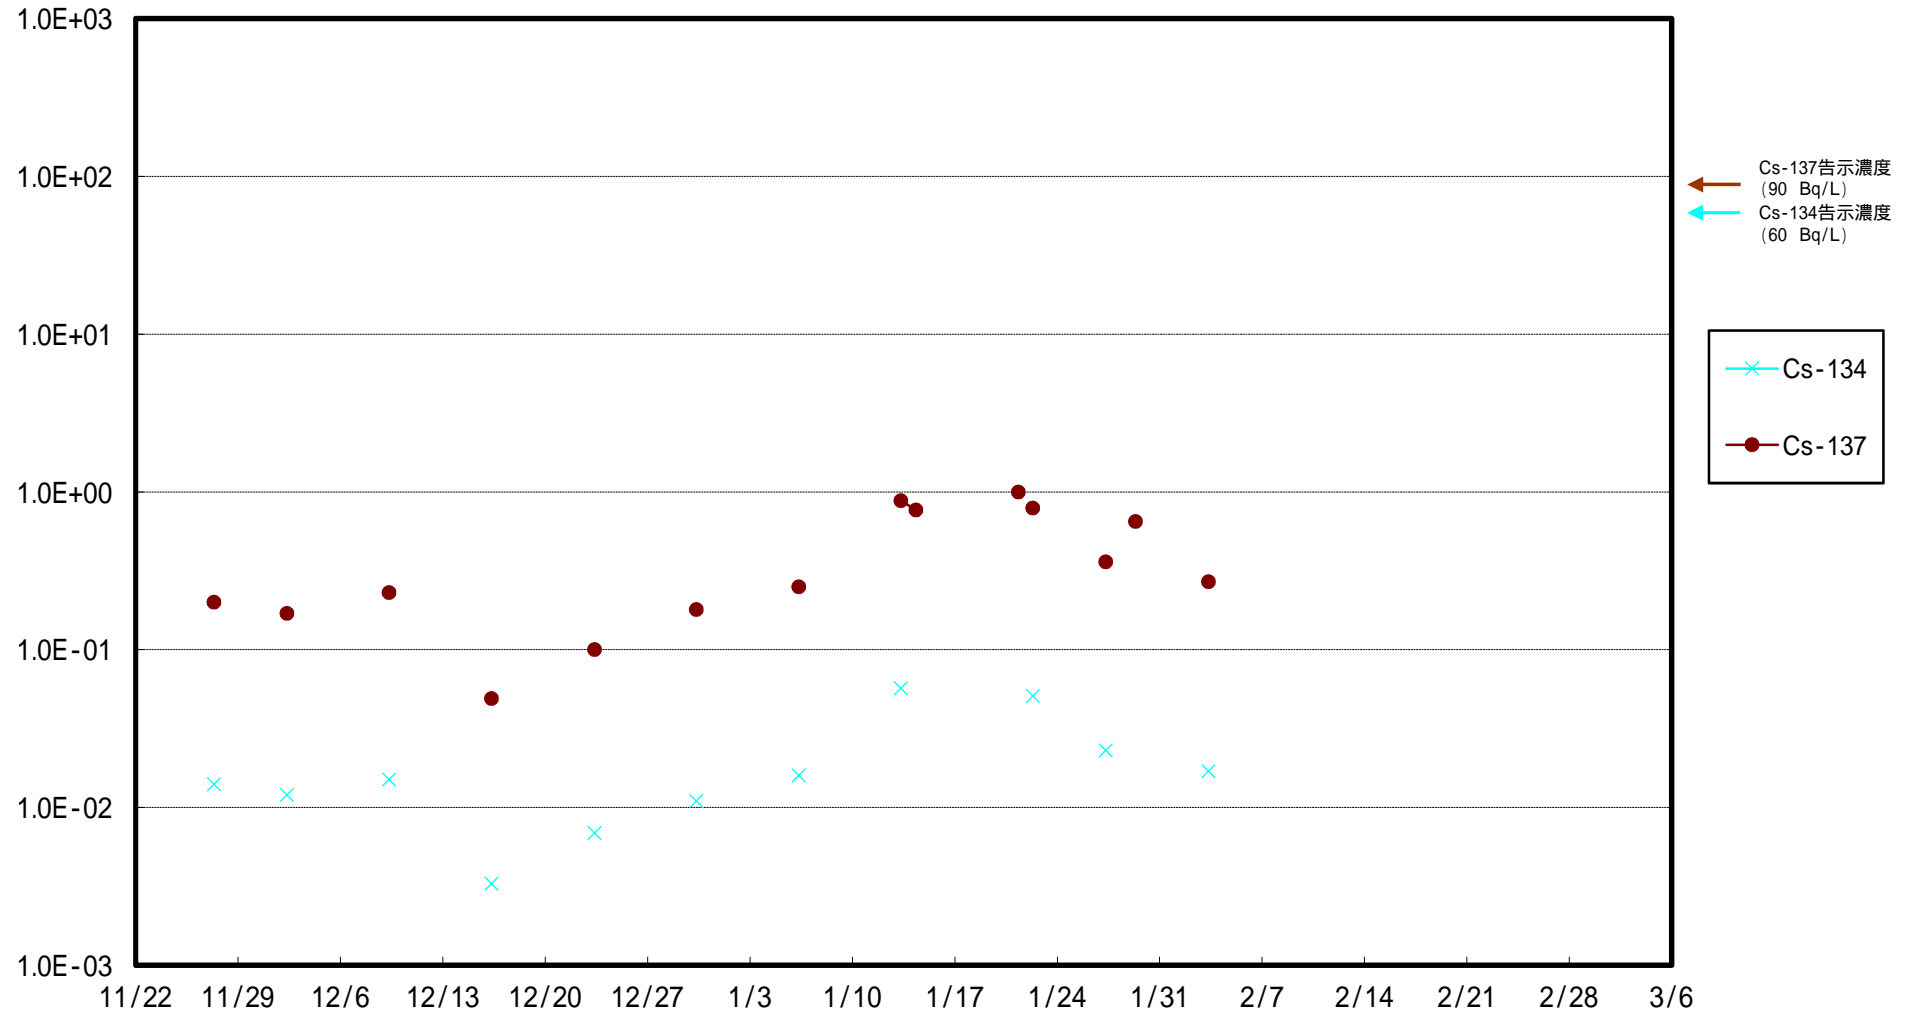

福島第一 5,6号機放水口北側(T-1) 海水放射能濃度 (Bq / L)

福島第一 南放水口付近(T-2) 海水放射能濃度 (Bq / L)