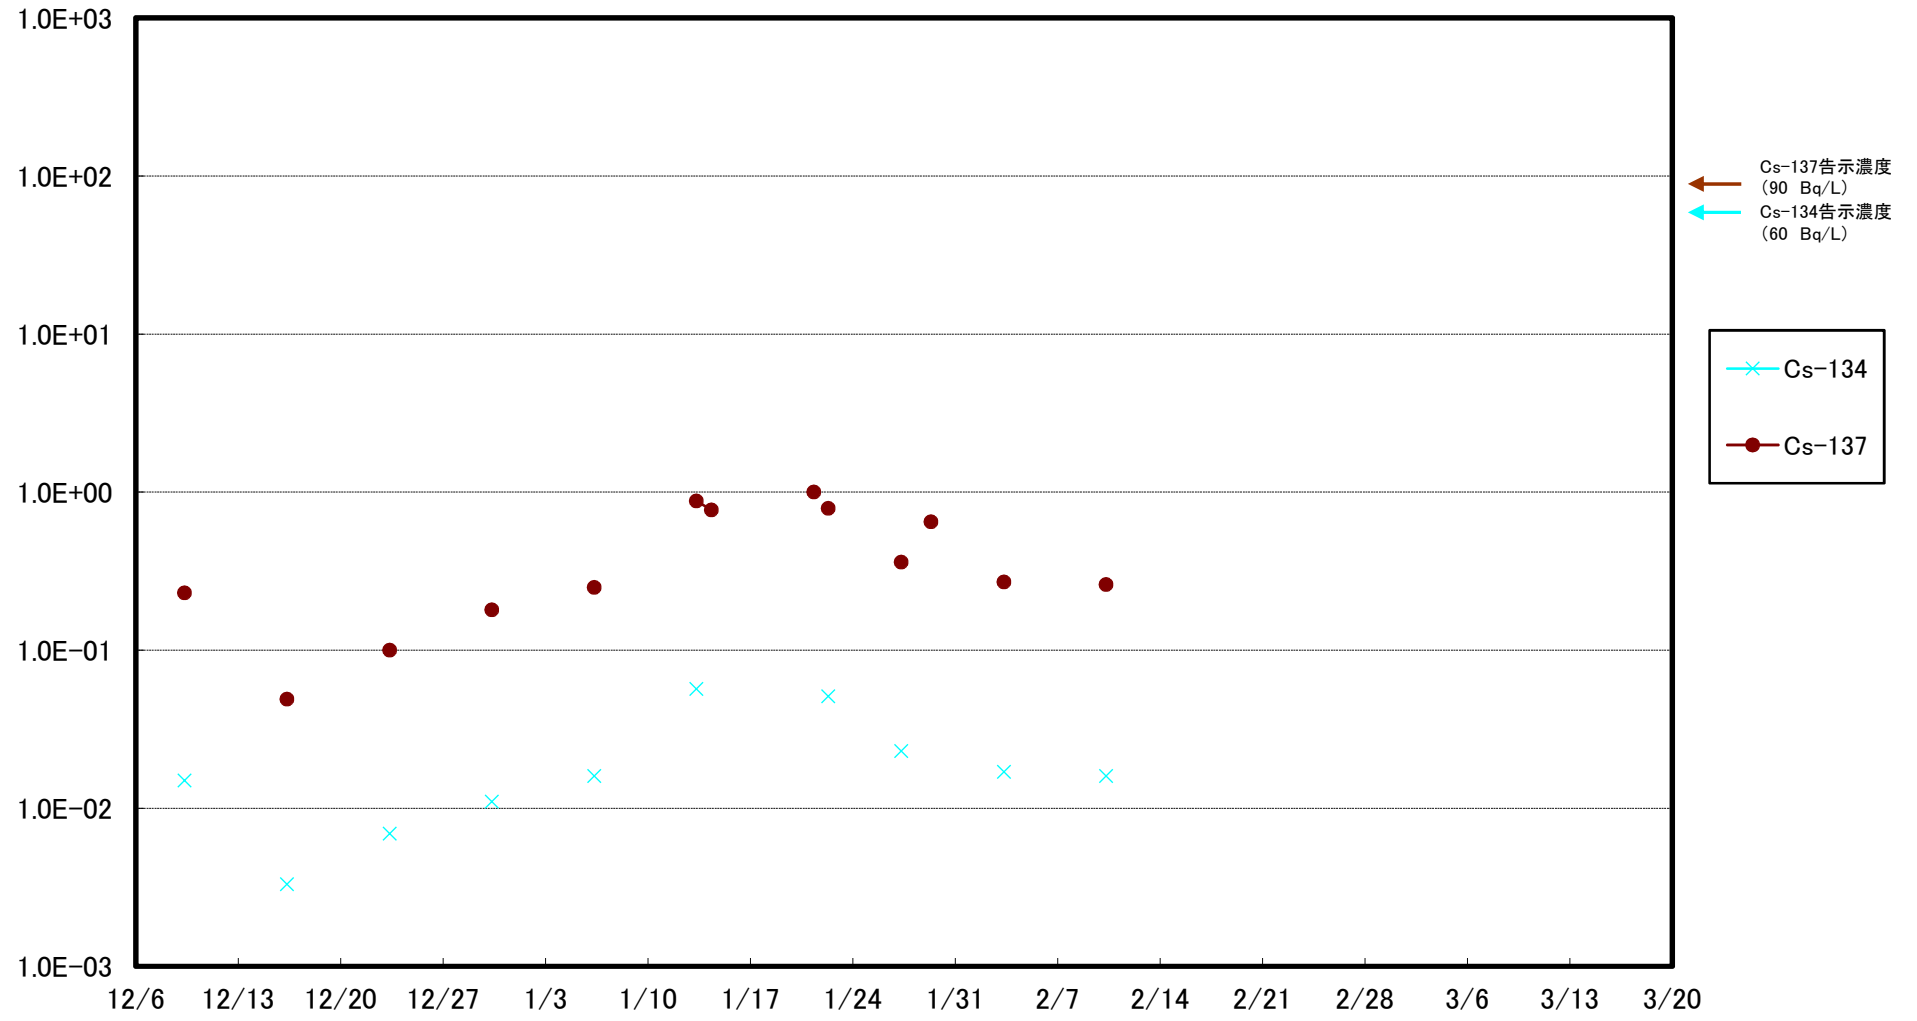

福島第一 5,6号機放水口北側(T-1) 海水放射能濃度(Bq/L)

福島第一 南放水口付近(T-2) 海水放射能濃度(Bq/L)