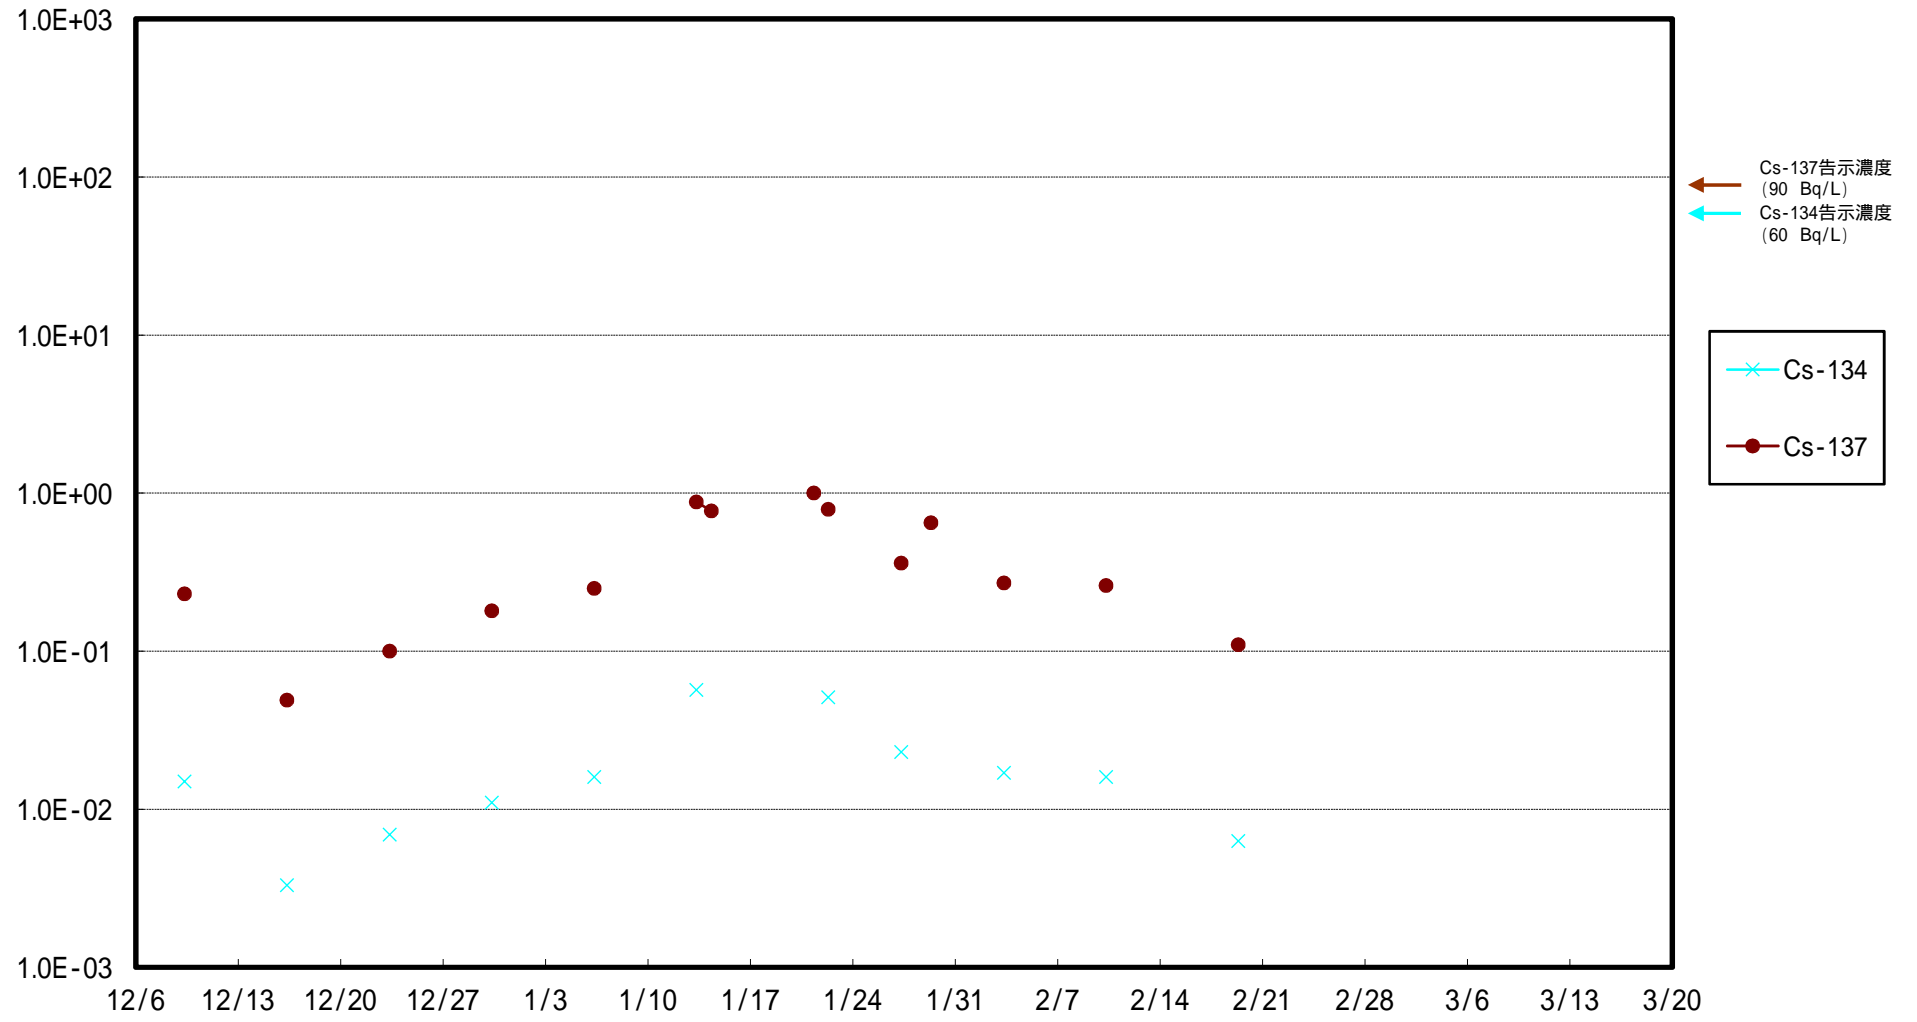

福島第一 5,6号機放水口北側(T-1) 海水放射能濃度 (Bq / L)

福島第一 南放水口付近(T-2) 海水放射能濃度 (Bq / L)