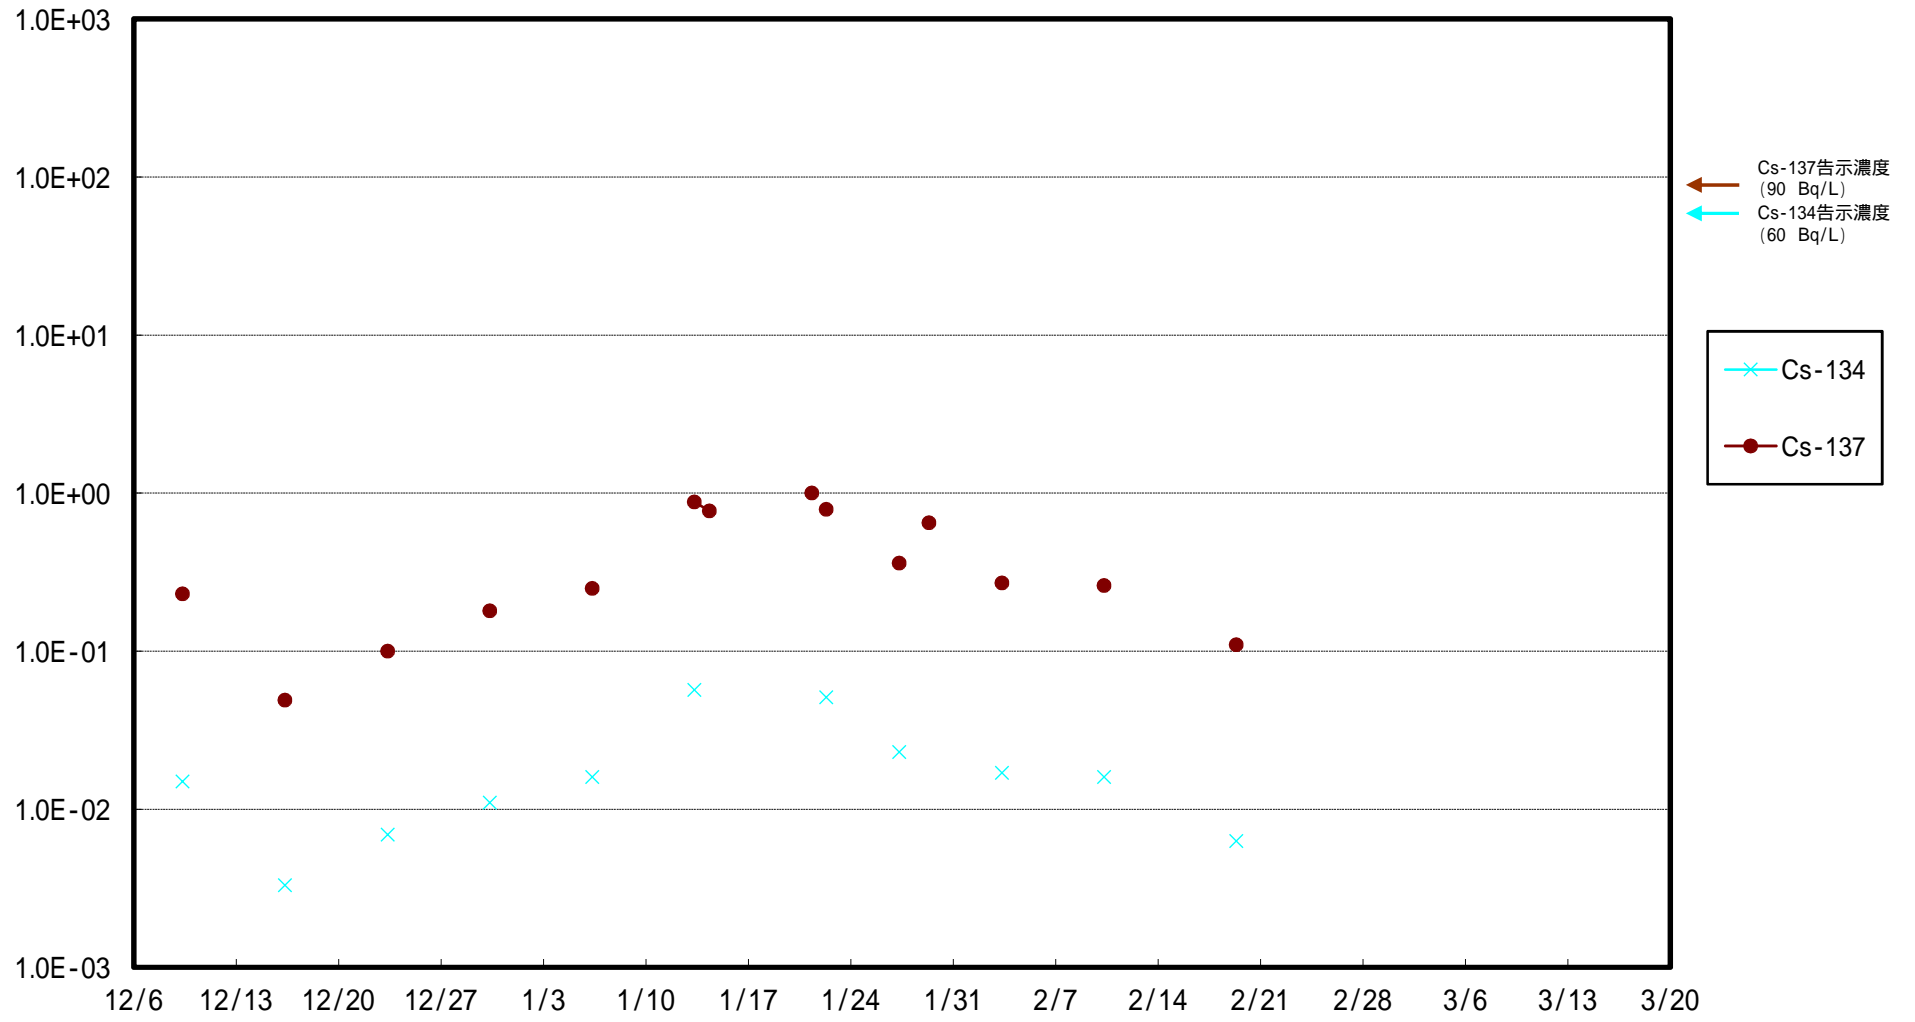

福島第一 5,6号機放水口北側(T-1) 海水放射能濃度 (Bq / L)

福島第一 南放水口付近(T-2) 海水放射能濃度 (Bq / L)