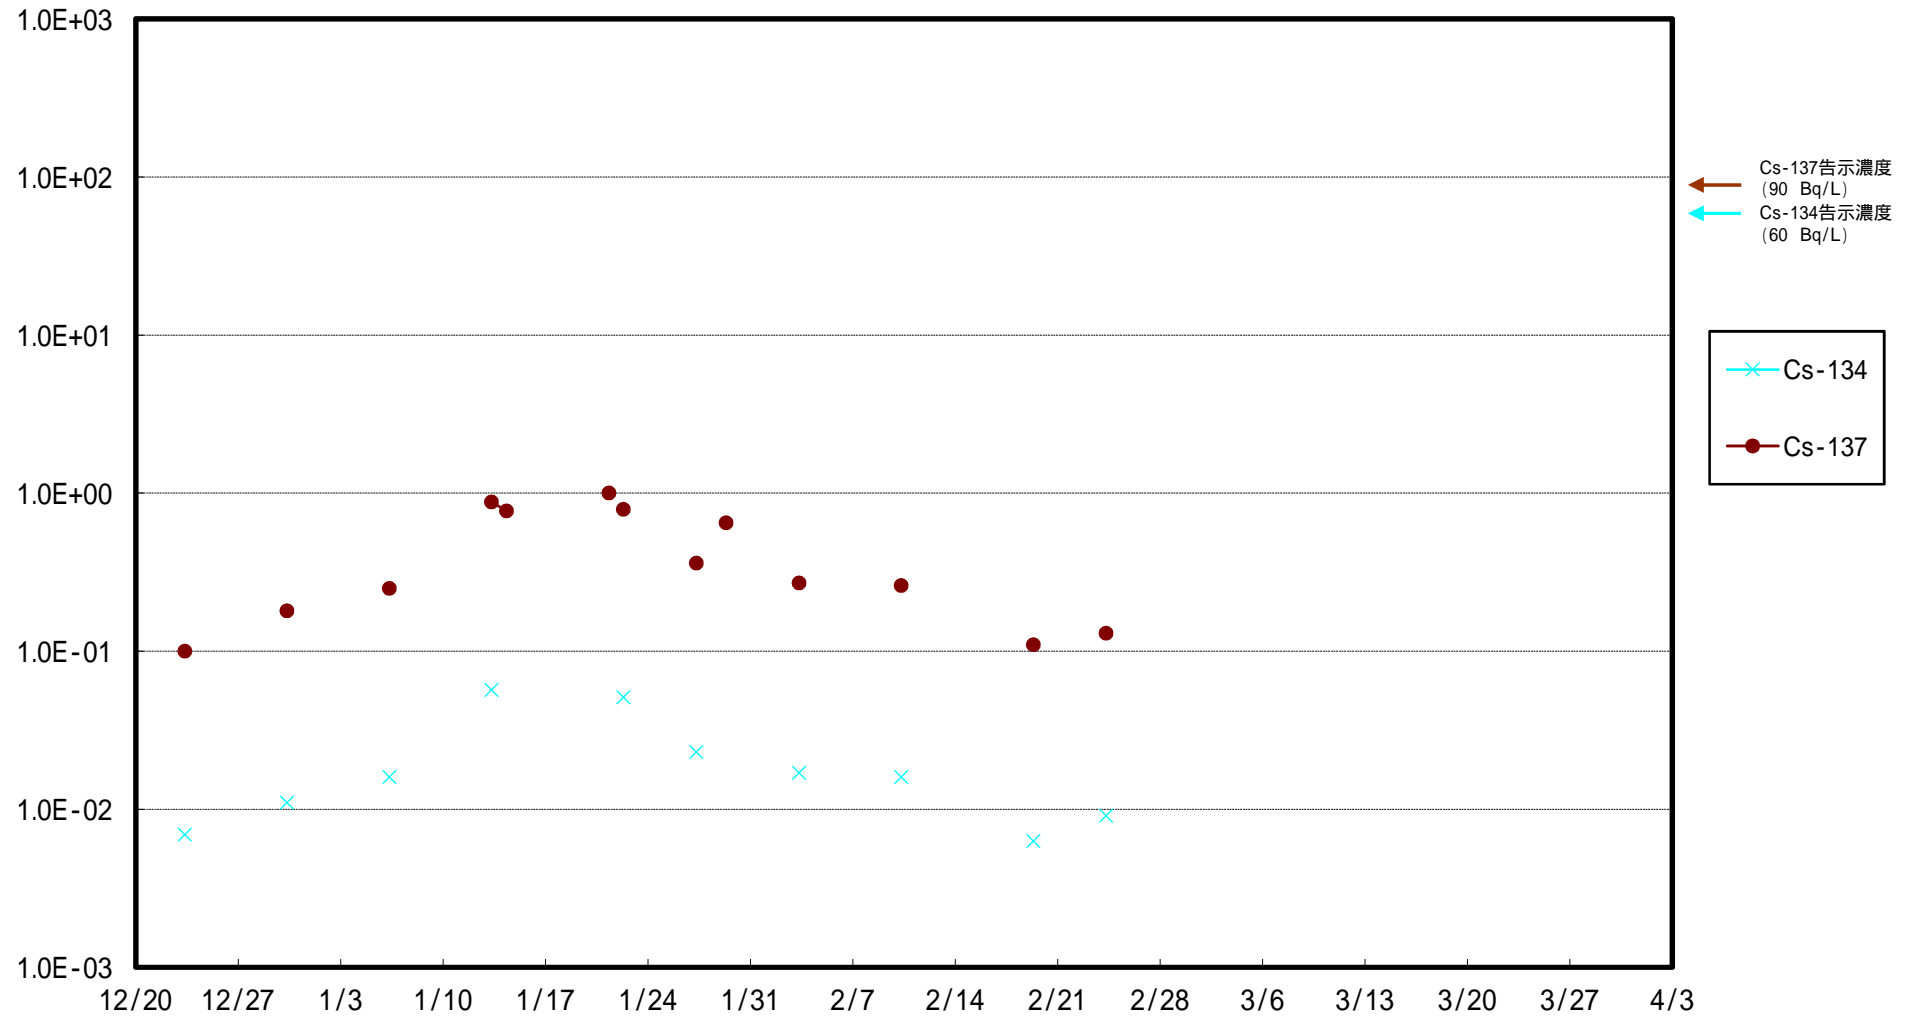

福島第一 5,6号機放水口北側(T-1) 海水放射能濃度 (Bq / L)

福島第一 南放水口付近(T-2) 海水放射能濃度 (Bq / L)