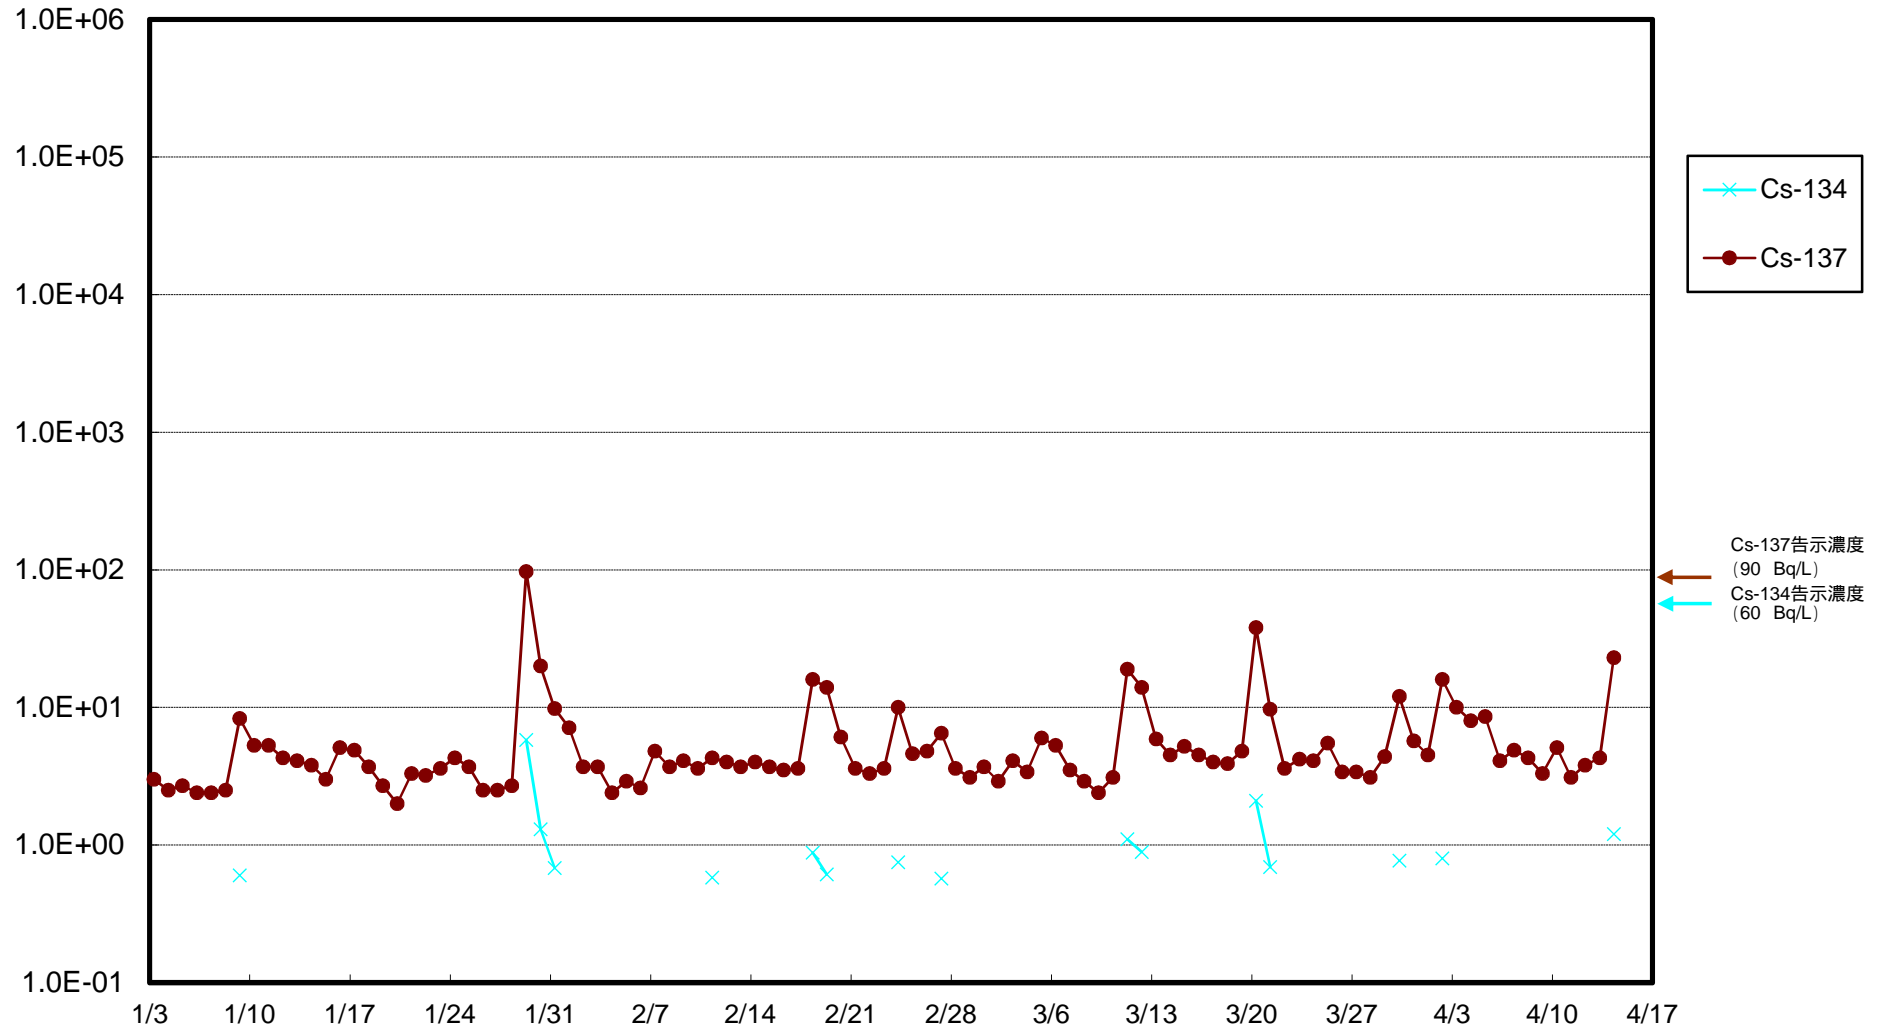

福島第一 物揚場前海水放射能濃度 (Bq / L)

福島第一 1~4号機取水口内北側(東波除堤北側)海水放射能濃度 (Bq / L)

福島第一 1~4号機取水口内南側(遮水壁前)海水放射能濃度 (Bq / L)

福島第一 6号機取水口前海水放射能濃度 (Bq / L)

福島第一 港湾口海水放射能濃度 (Bq / L)