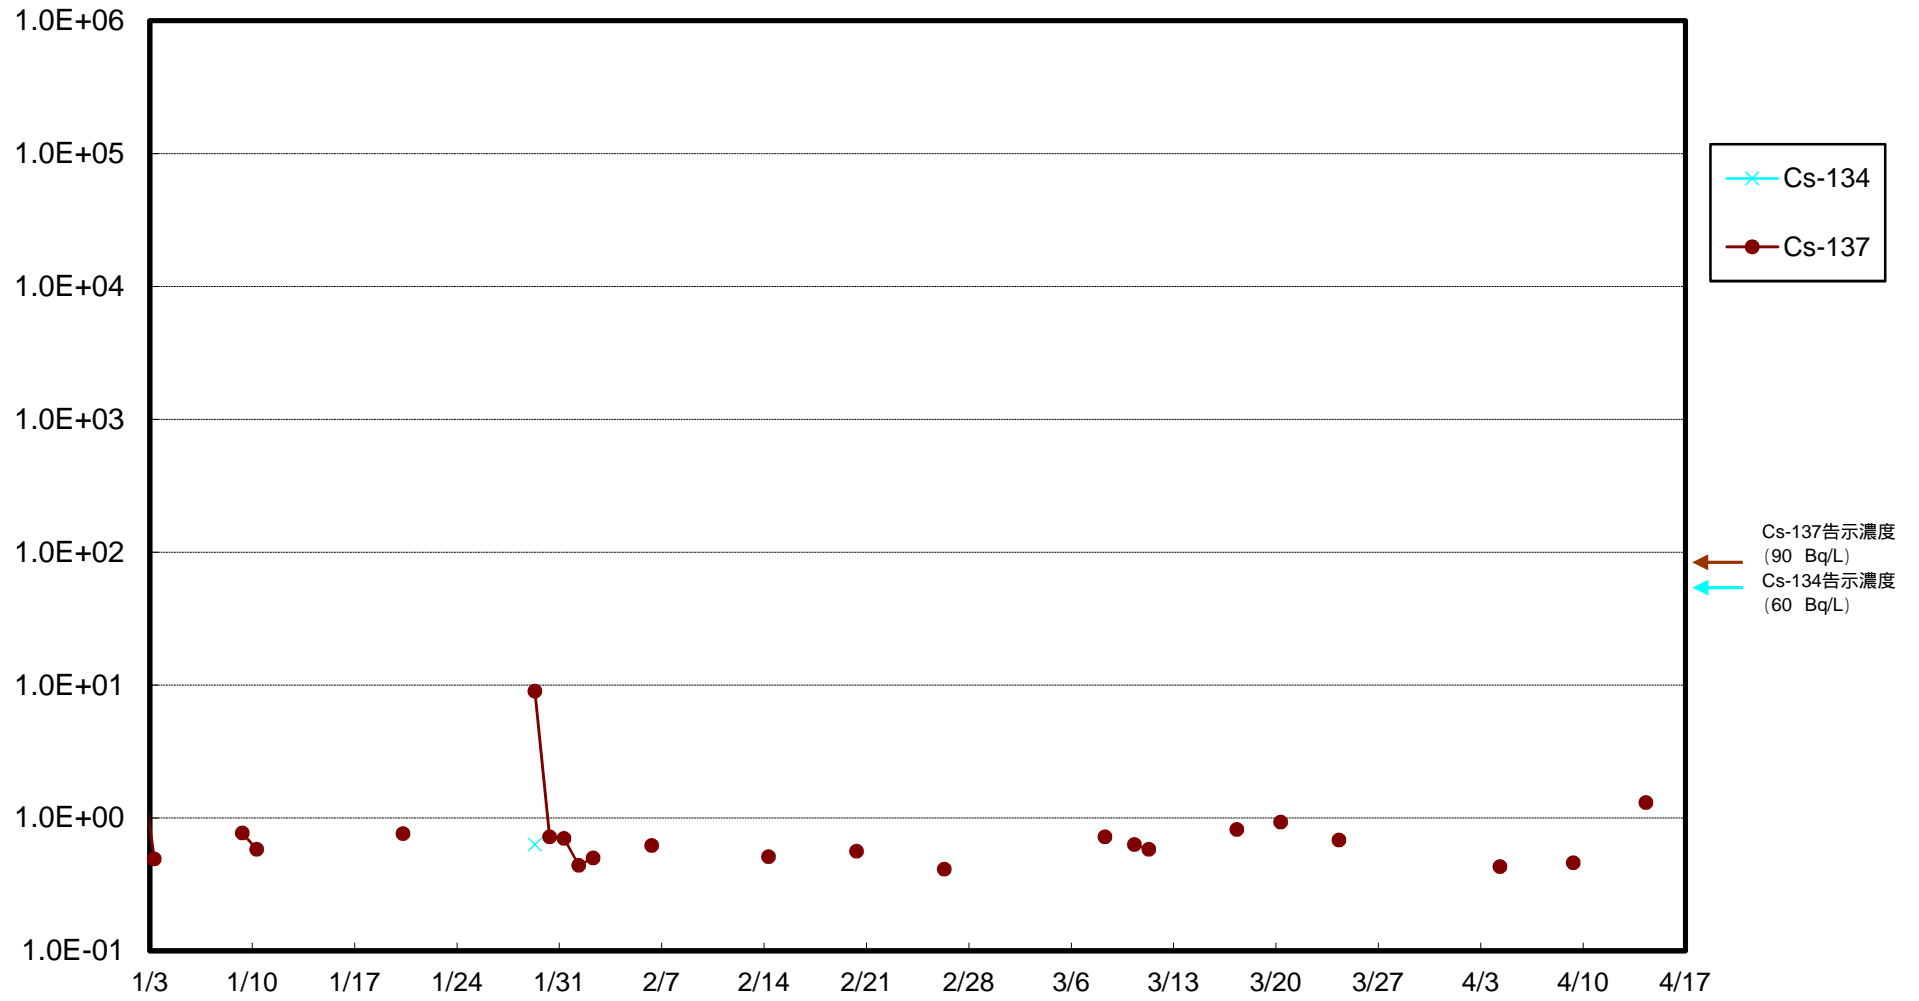

福島第一 物揚場前海水放射能濃度 (Bq / L)

福島第一 1~4号機取水口内北側(東波除堤北側)海水放射能濃度 (Bq / L)

福島第一 1~4号機取水口内南側(遮水壁前)海水放射能濃度 (Bq / L)

福島第一 6号機取水口前海水放射能濃度 (Bq / L)

福島第一 港湾口海水放射能濃度 (Bq / L)