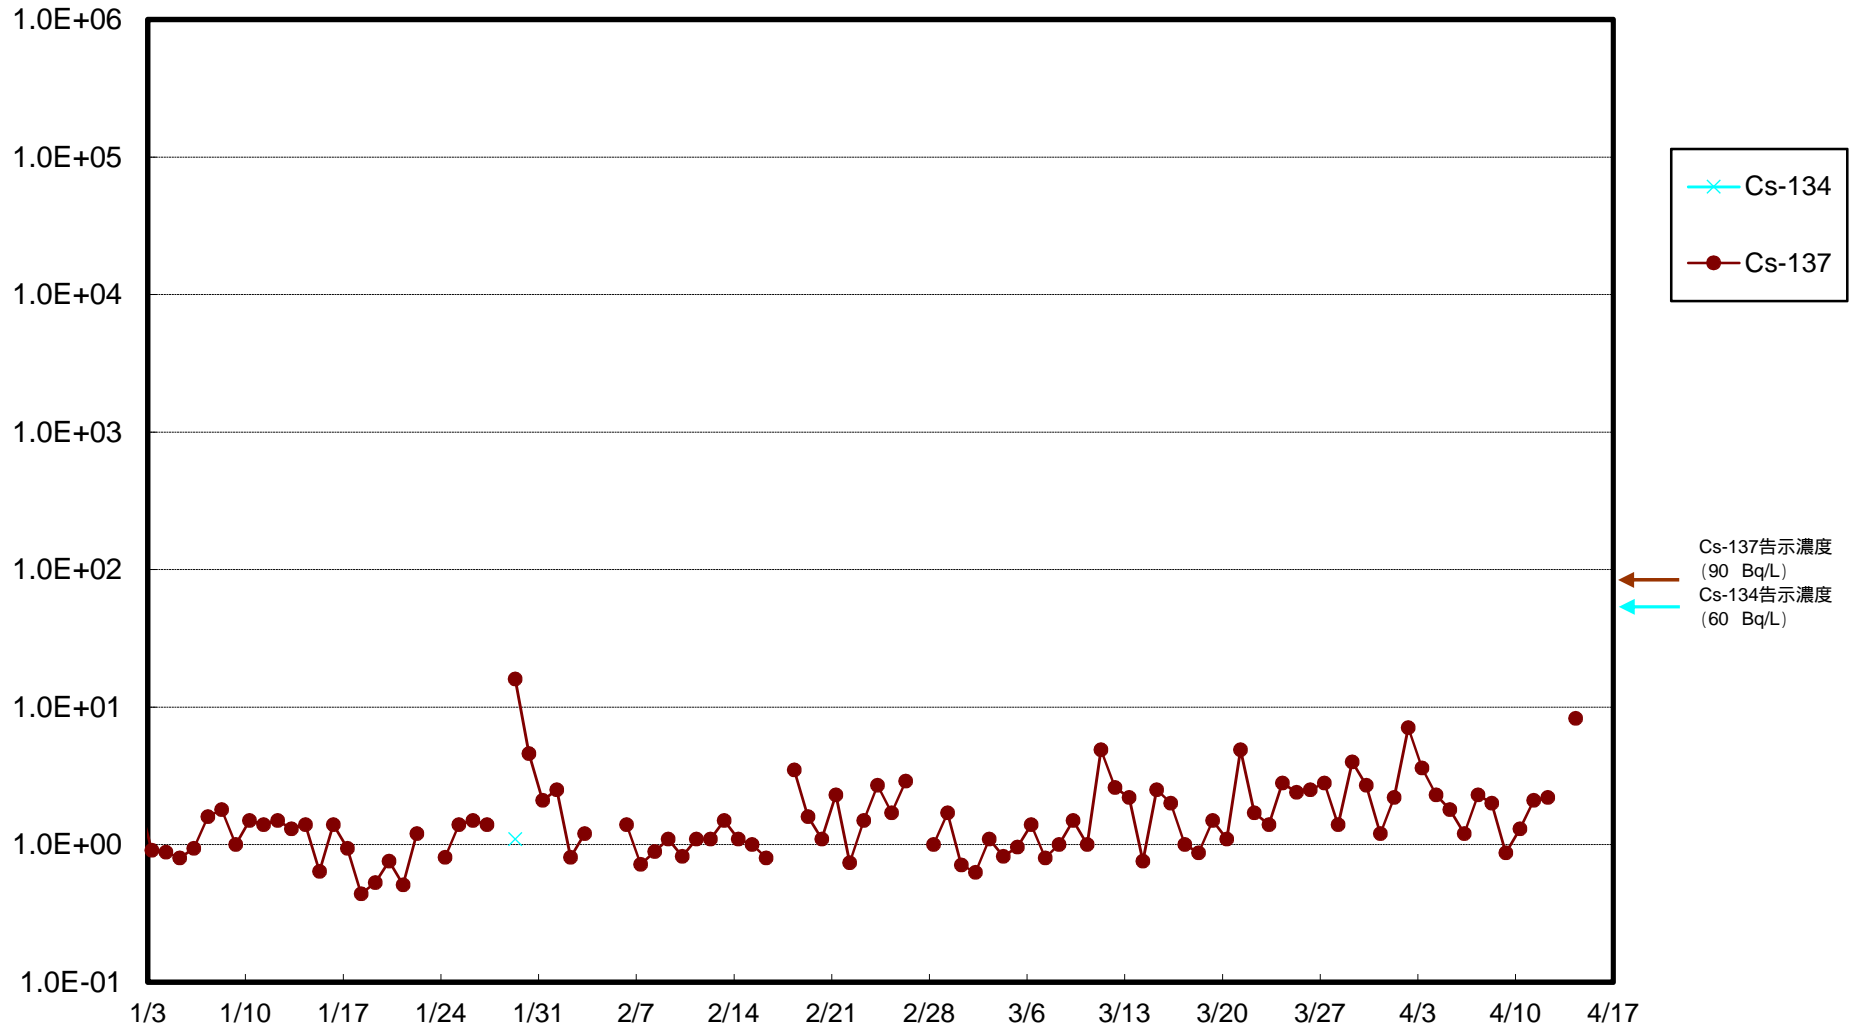

福島第一 物揚場前海水放射能濃度 (Bq / L)

福島第一 1~4号機取水口内北側(東波除堤北側)海水放射能濃度 (Bq / L)

福島第一 1~4号機取水口内南側(遮水壁前)海水放射能濃度 (Bq / L)

福島第一 6号機取水口前海水放射能濃度 (Bq / L)

福島第一 港湾口海水放射能濃度 (Bq / L)