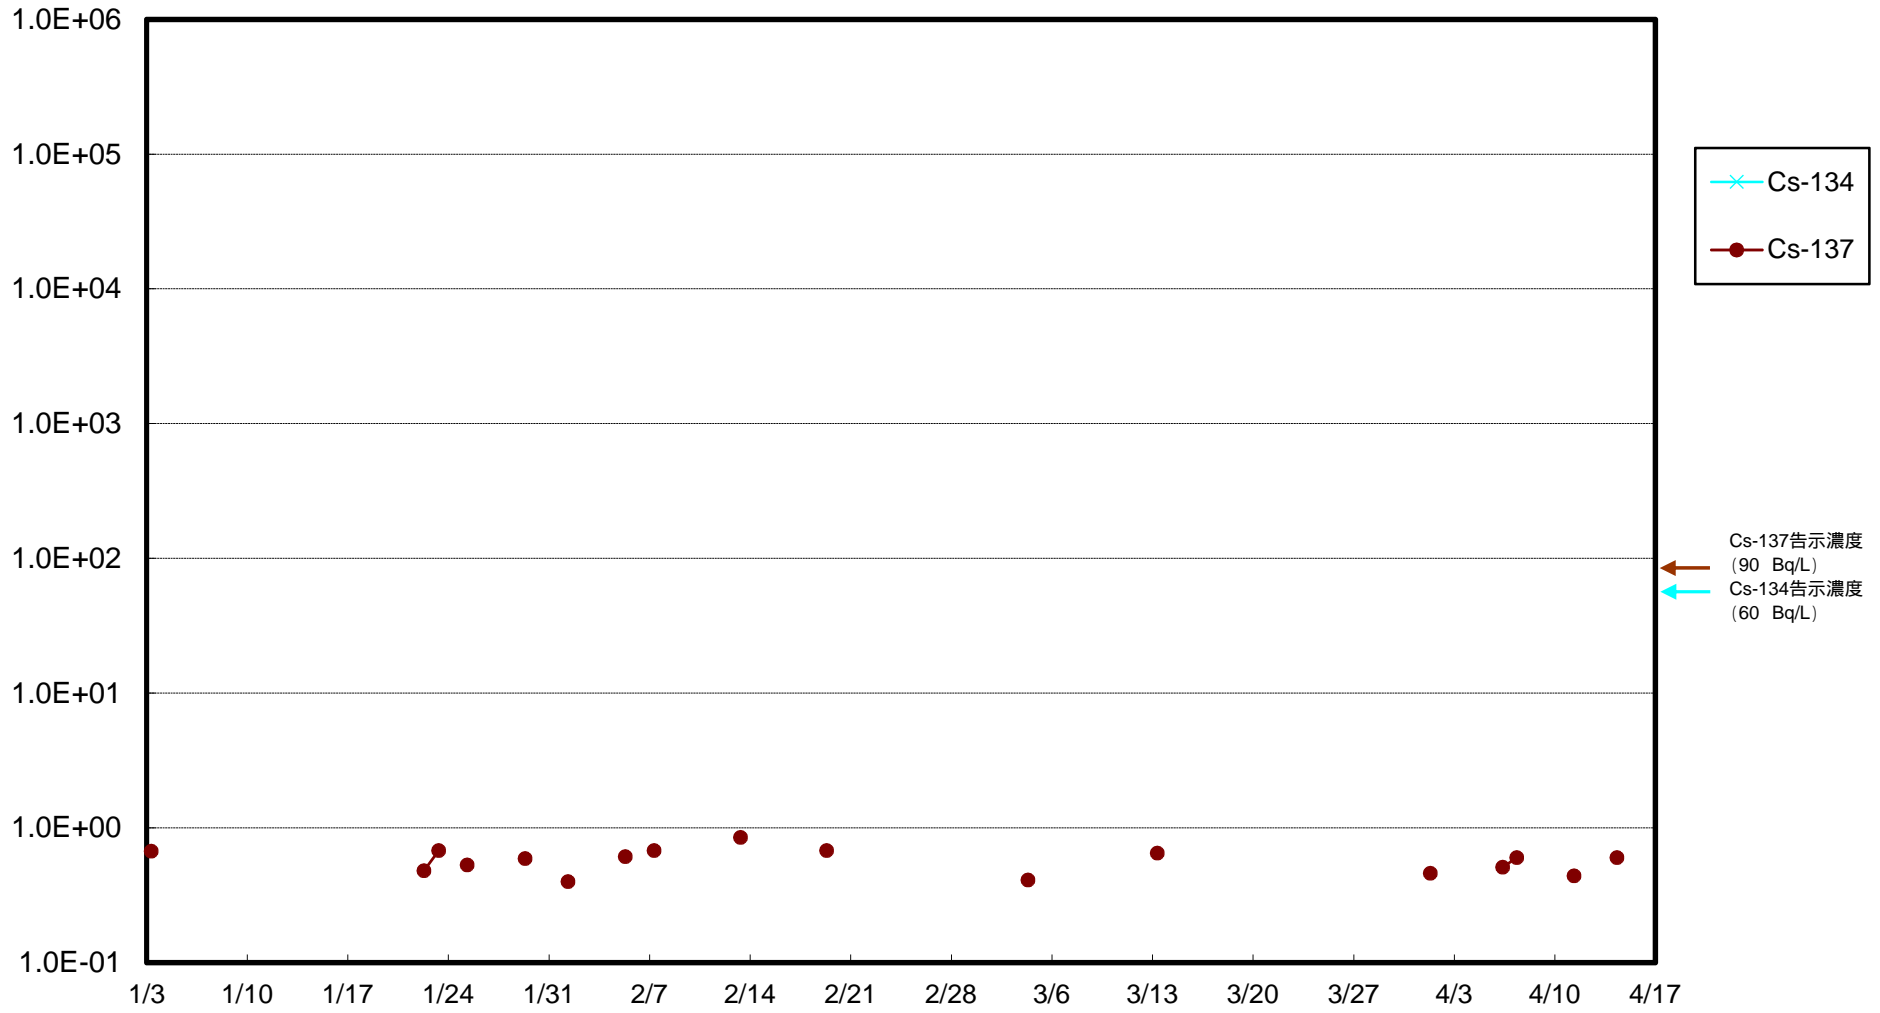

福島第一 物揚場前海水放射能濃度 (Bq / L)

福島第一 1~4号機取水口内北側(東波除堤北側)海水放射能濃度 (Bq / L)

福島第一 1~4号機取水口内南側(遮水壁前)海水放射能濃度 (Bq / L)

福島第一 6号機取水口前海水放射能濃度 (Bq / L)

福島第一 港湾口海水放射能濃度 (Bq / L)