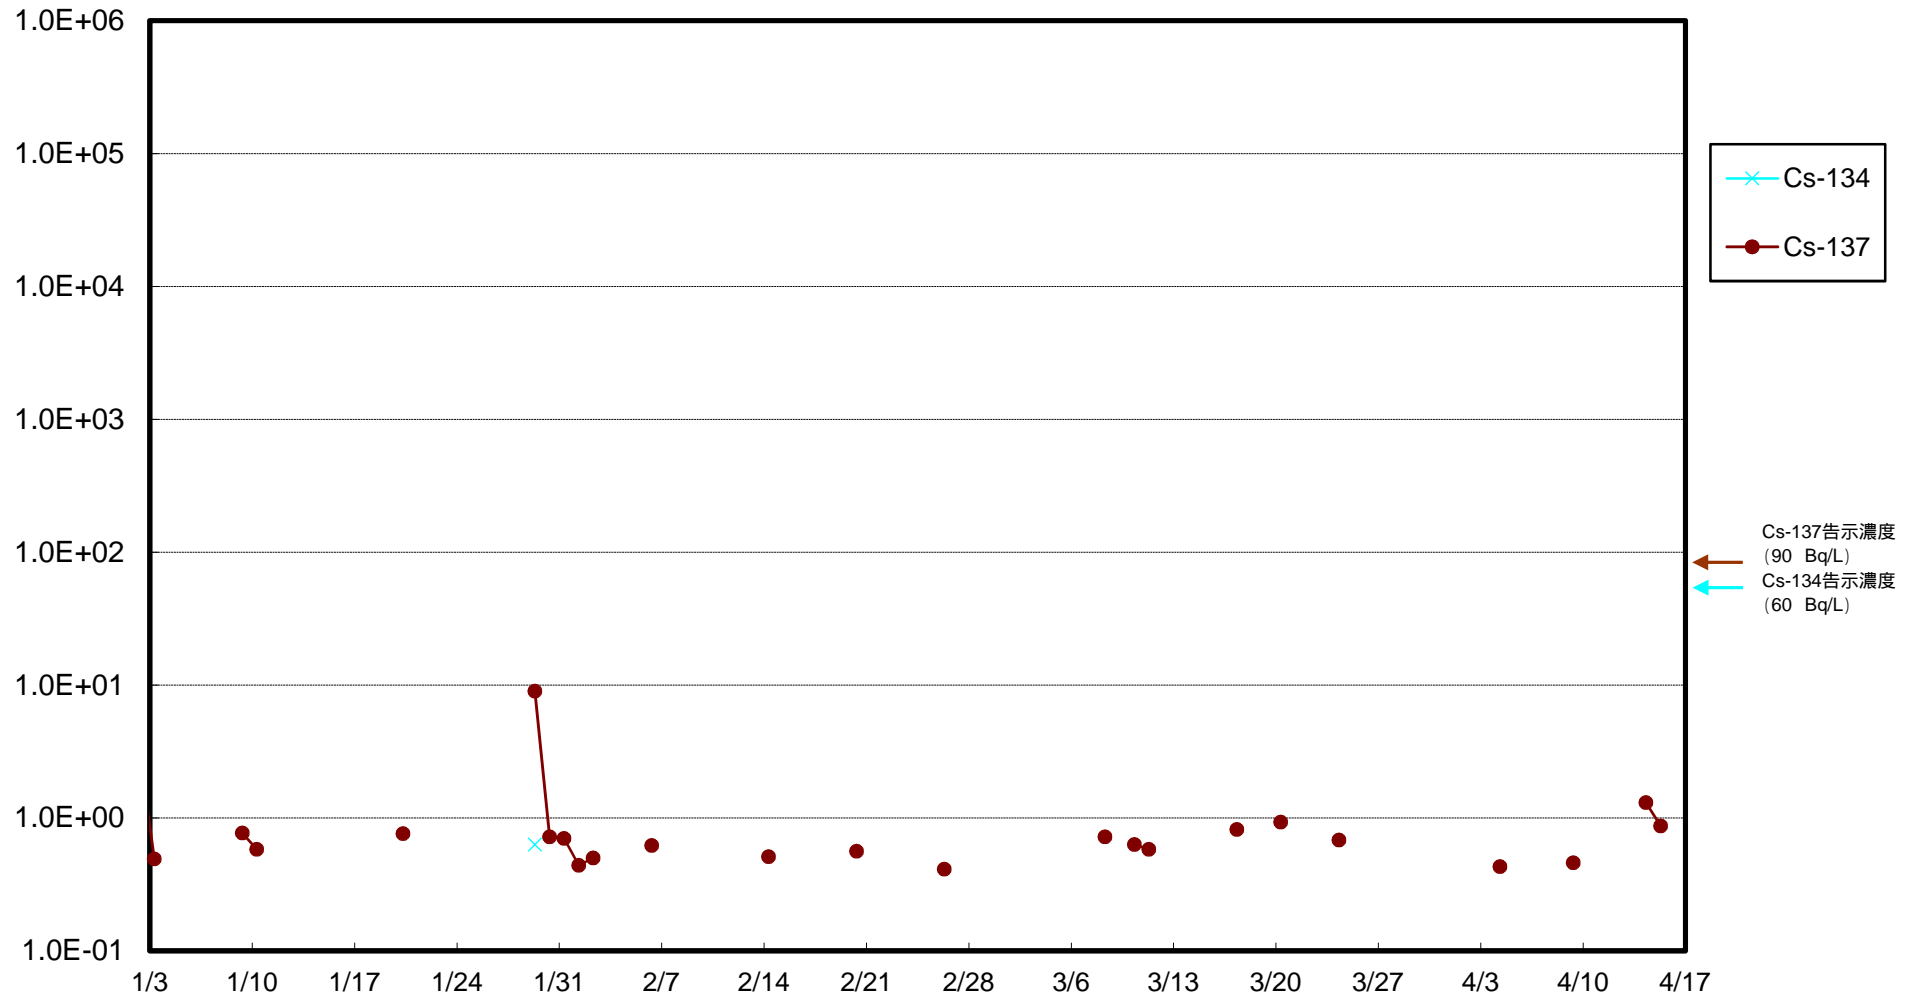

福島第一 物揚場前海水放射能濃度 (Bq / L)

福島第一 1~4号機取水口内北側(東波除堤北側)海水放射能濃度 (Bq / L)

福島第一 1~4号機取水口内南側(遮水壁前)海水放射能濃度(Bq/L)

福島第一 6号機取水口前海水放射能濃度 (Bq / L)

福島第一 港湾口海水放射能濃度 (Bq / L)