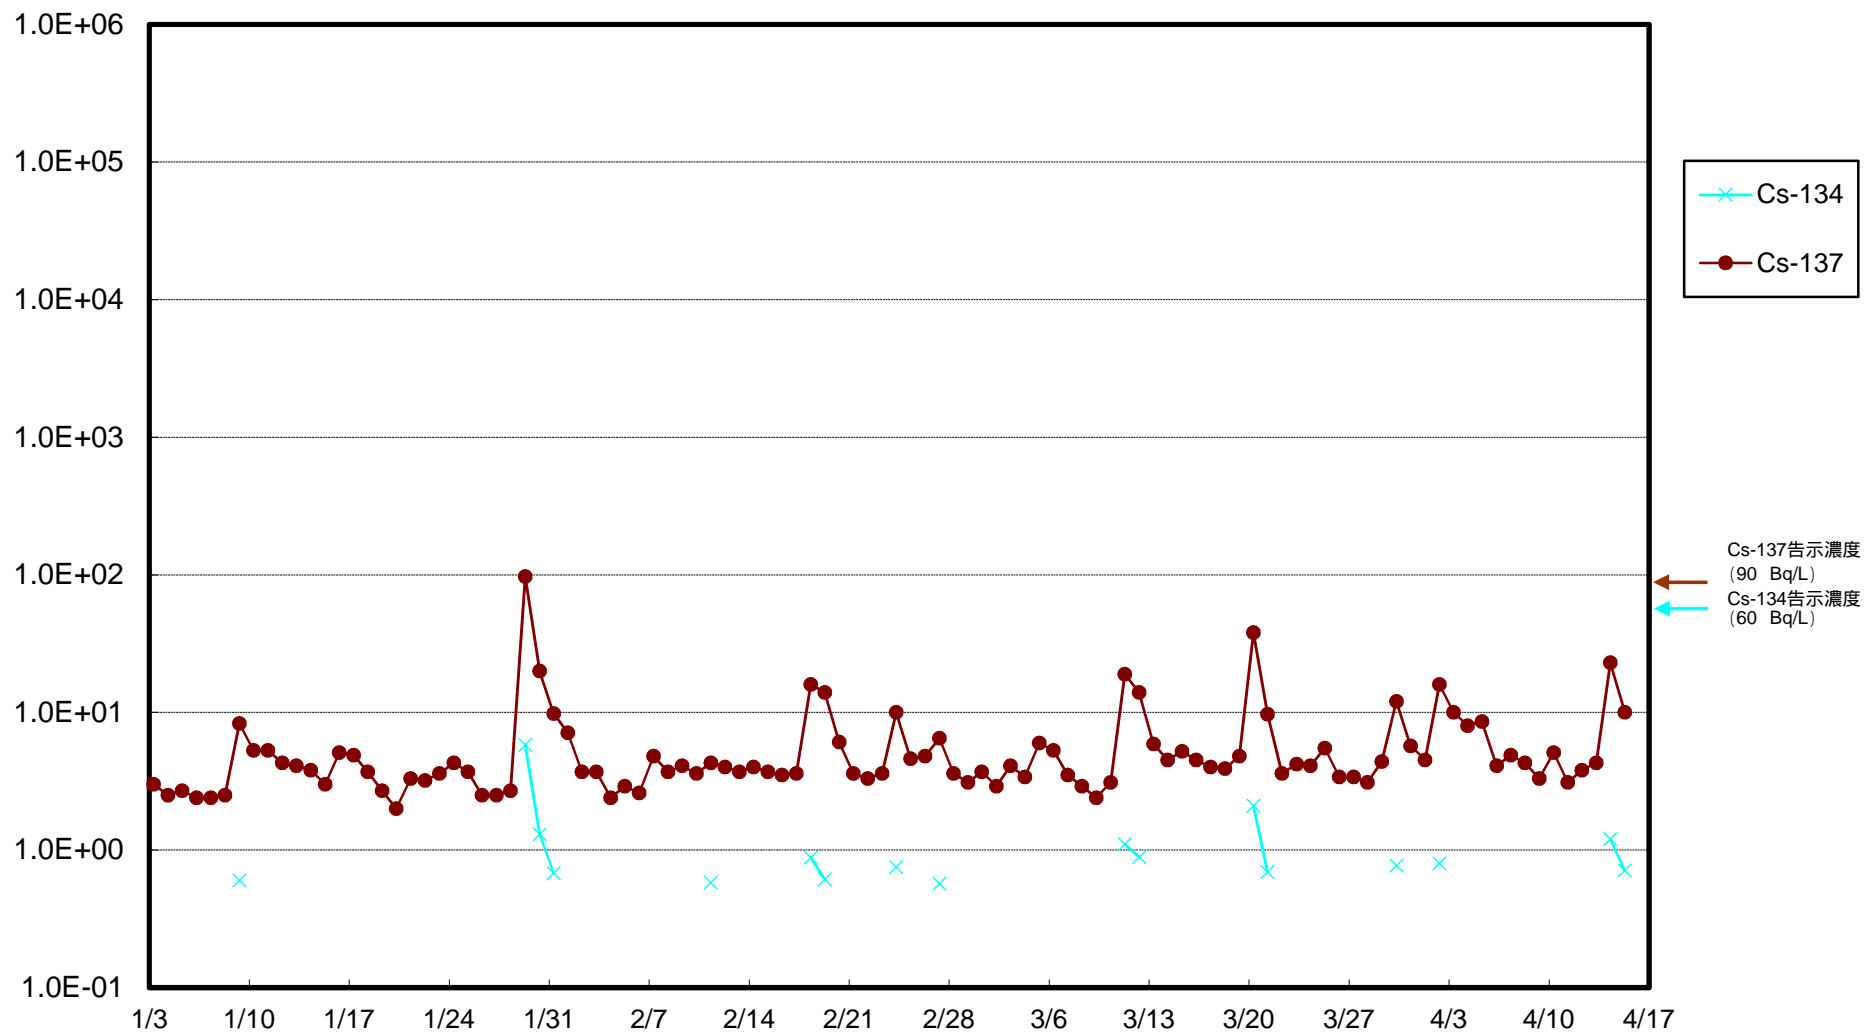

福島第一 物揚場前海水放射能濃度 (Bq / L)

福島第一 1~4号機取水口内北側(東波除堤北側)海水放射能濃度 (Bq / L)

福島第一 1~4号機取水口内南側(遮水壁前)海水放射能濃度(Bq/L)

福島第一 6号機取水口前海水放射能濃度 (Bq / L)

福島第一 港湾口海水放射能濃度 (Bq / L)