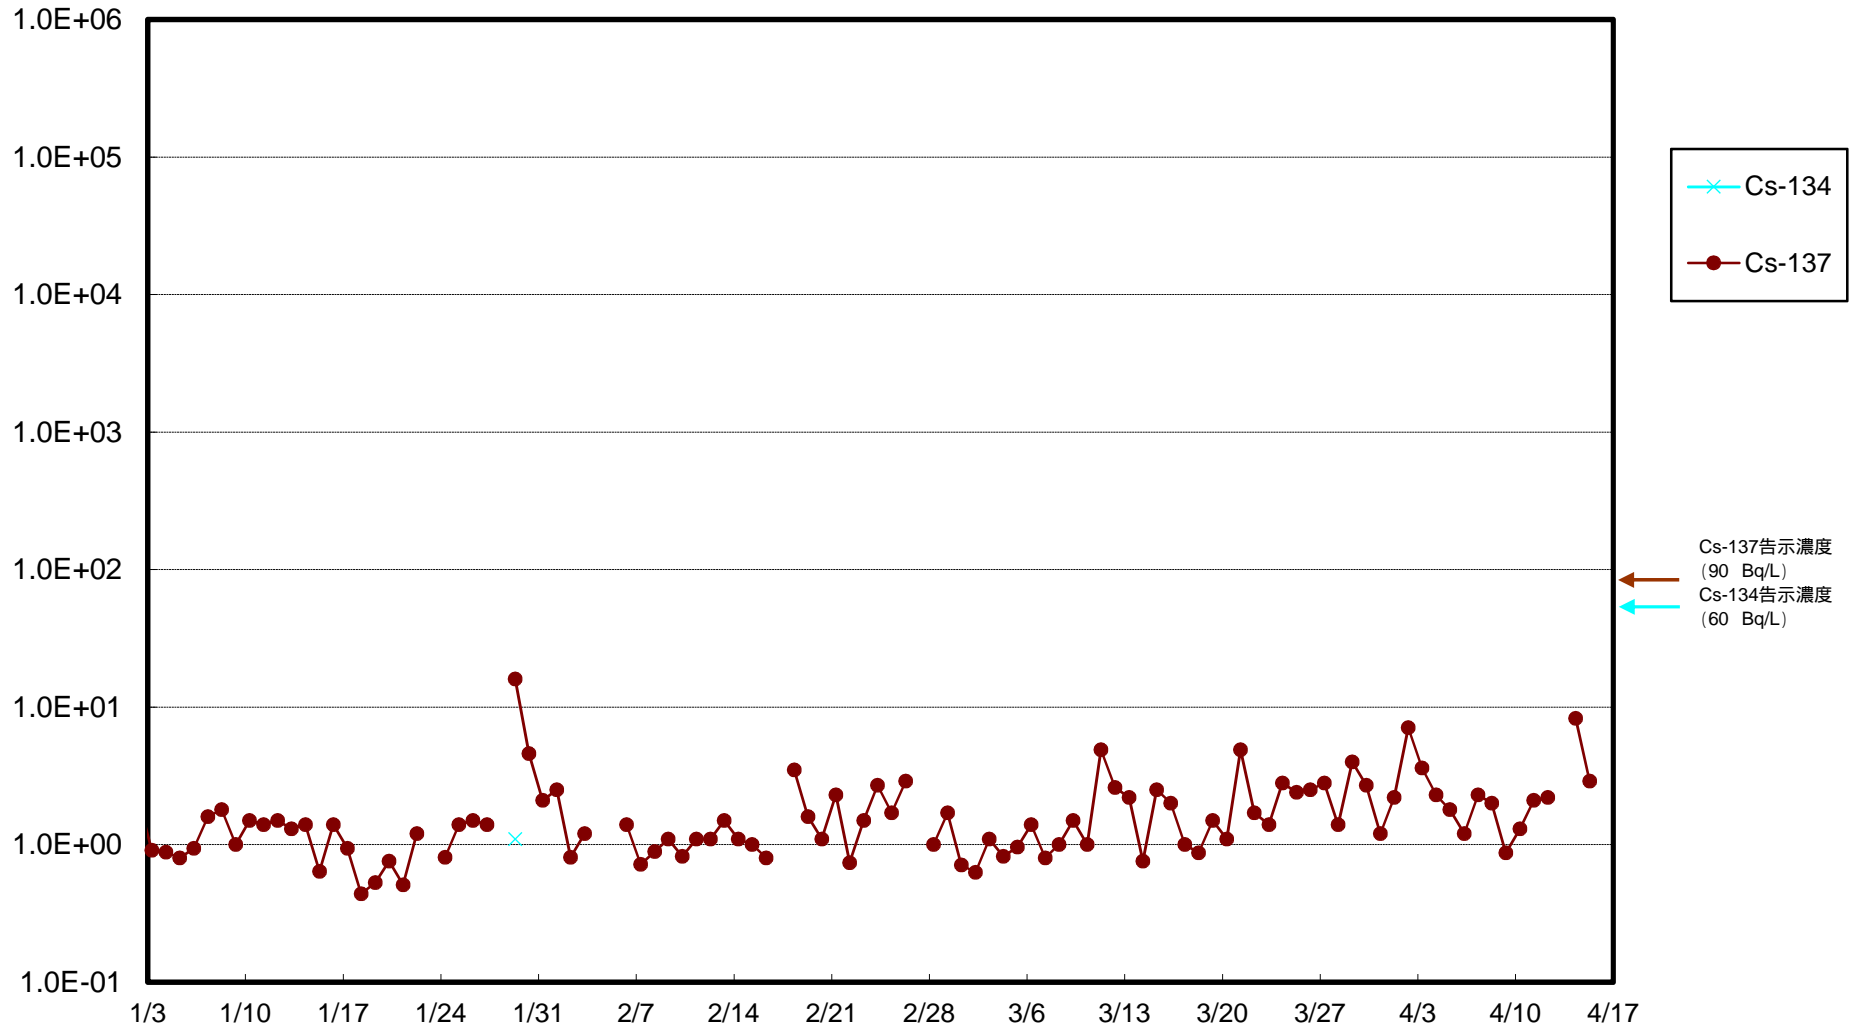

福島第一 物揚場前海水放射能濃度 (Bq / L)

福島第一 1~4号機取水口内北側(東波除堤北側)海水放射能濃度 (Bq / L)

福島第一 1~4号機取水口内南側(遮水壁前)海水放射能濃度(Bq/L)

福島第一 6号機取水口前海水放射能濃度 (Bq / L)

福島第一 港湾口海水放射能濃度 (Bq / L)