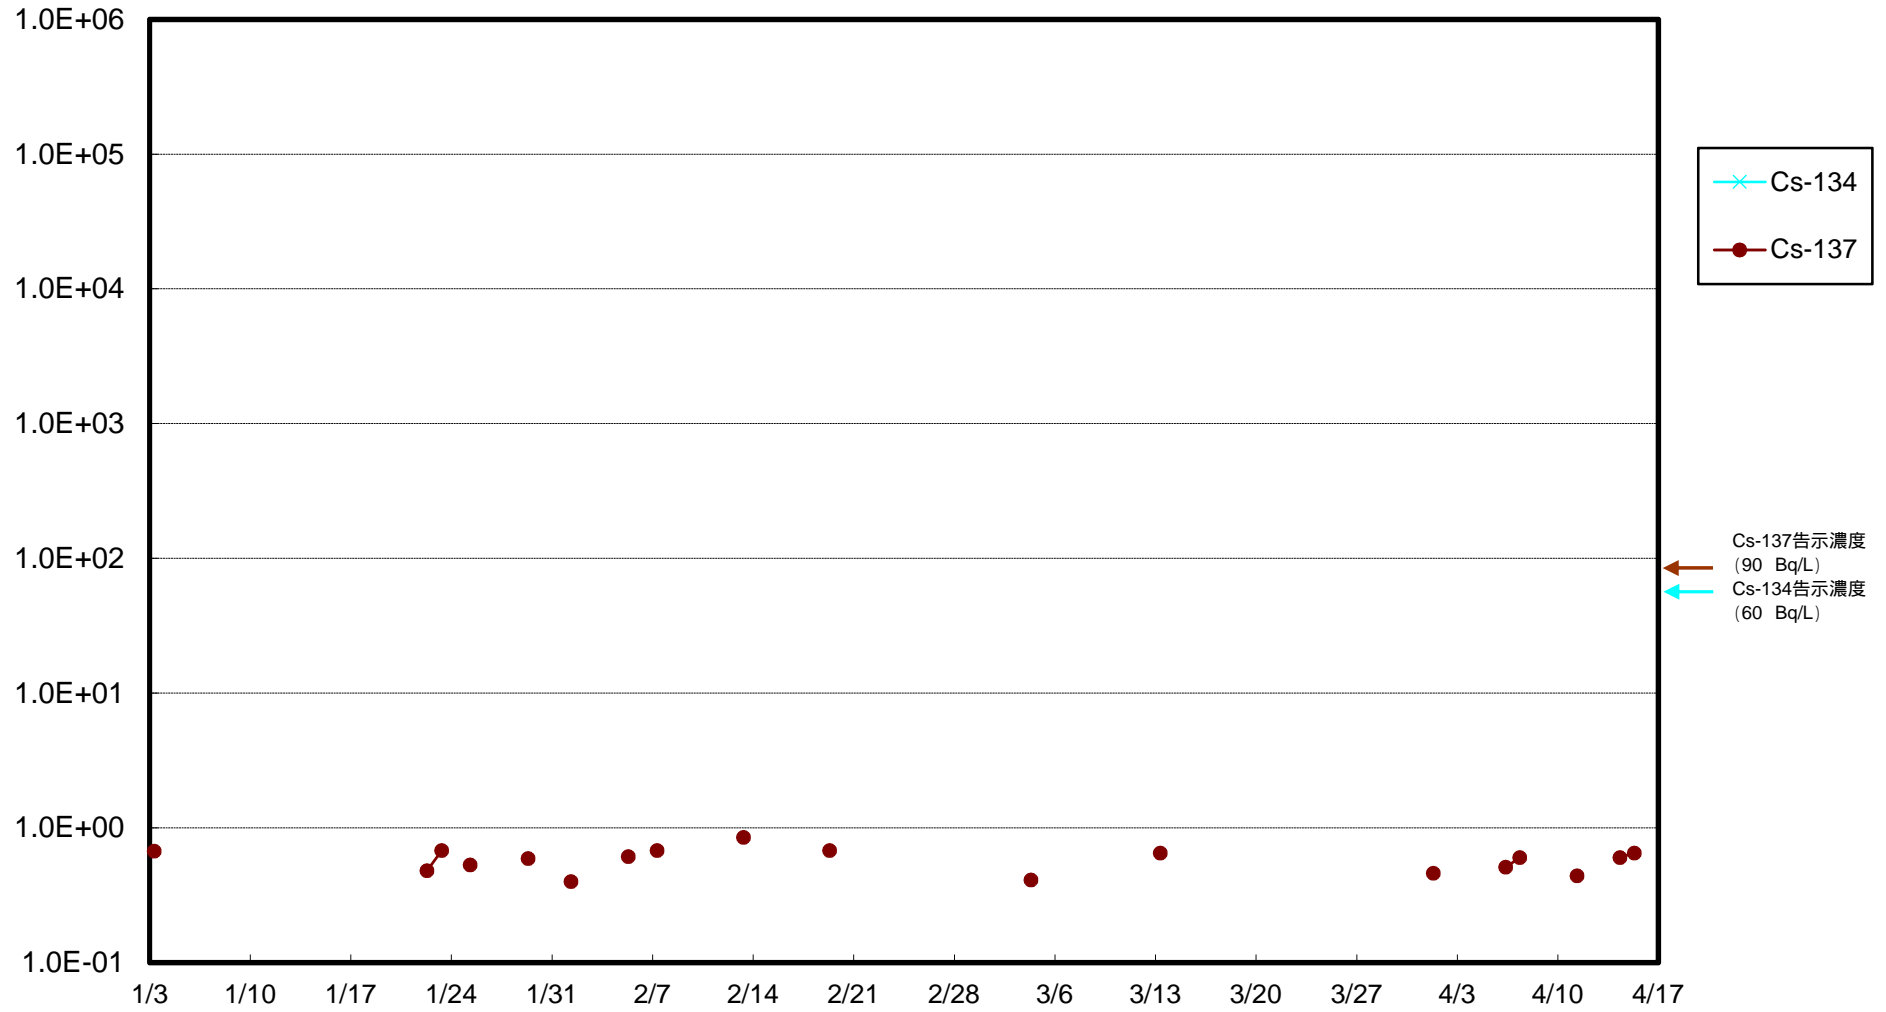

福島第一 物揚場前海水放射能濃度 (Bq / L)

福島第一 1~4号機取水口内北側(東波除堤北側)海水放射能濃度 (Bq / L)

福島第一 1~4号機取水口内南側(遮水壁前)海水放射能濃度(Bq/L)

福島第一 6号機取水口前海水放射能濃度 (Bq / L)

福島第一 港湾口海水放射能濃度 (Bq / L)