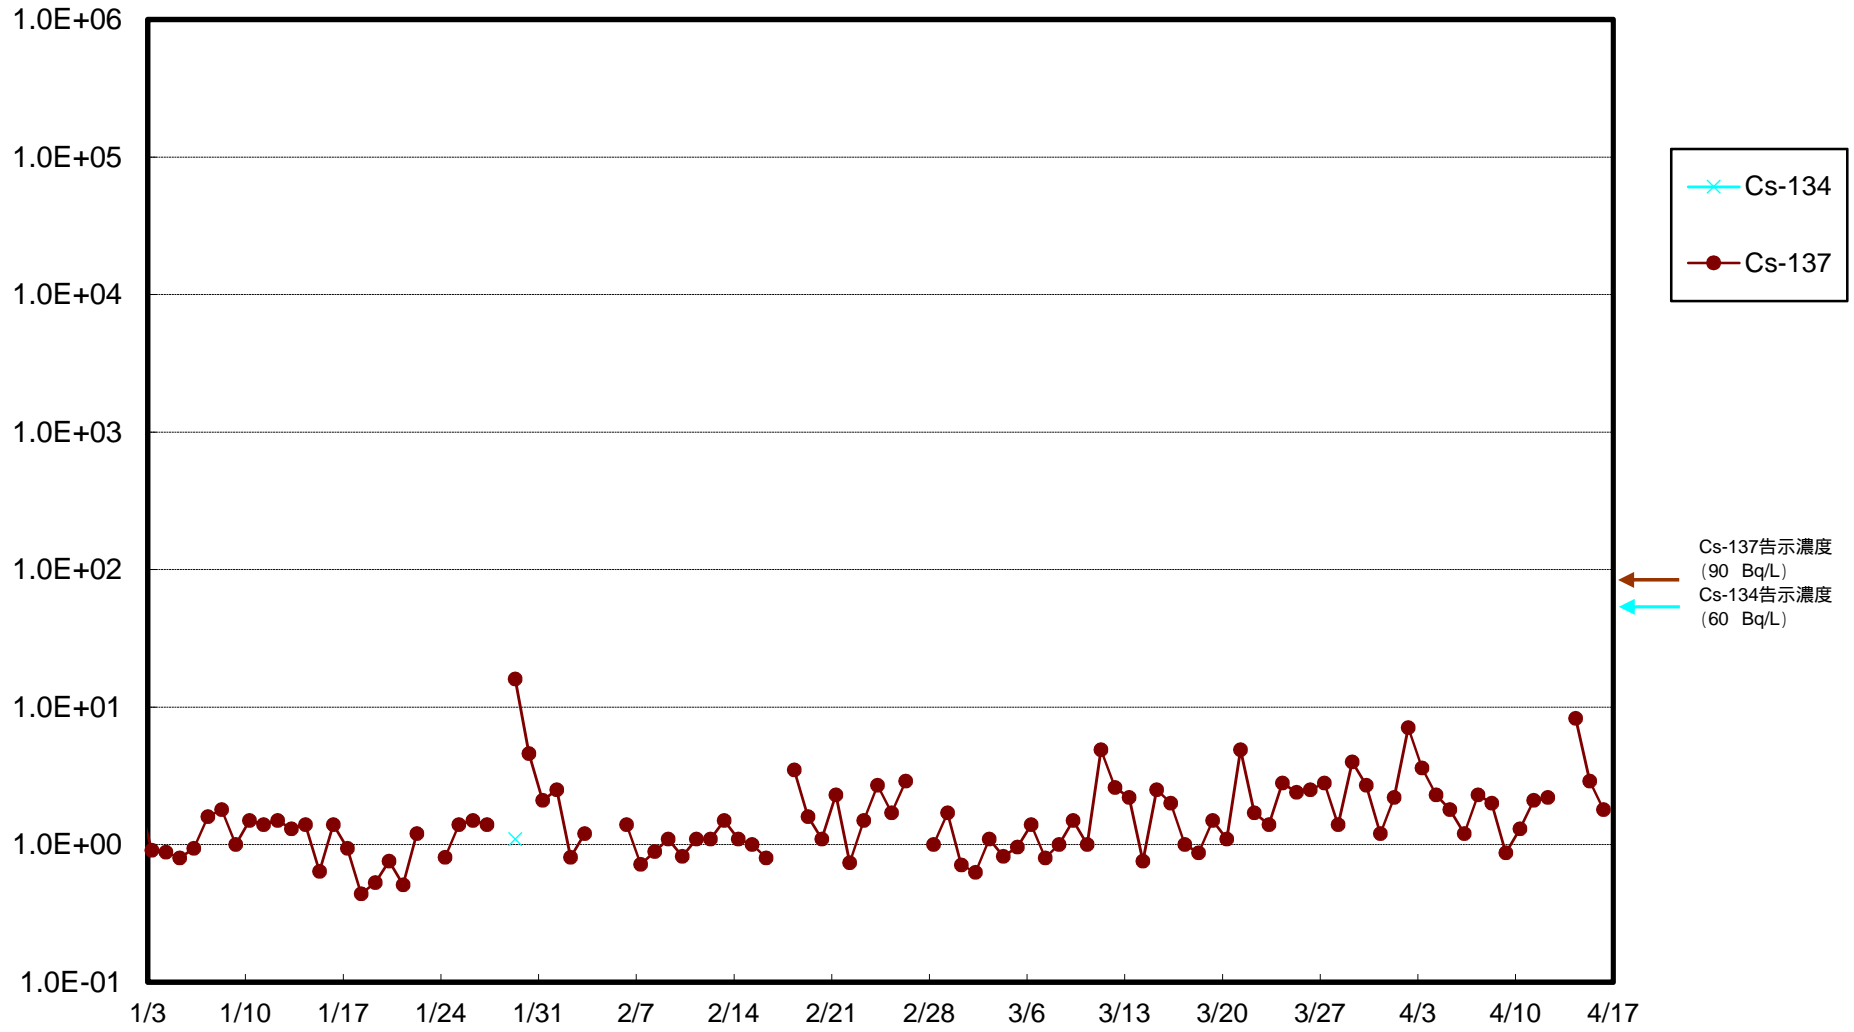

福島第一 物揚場前海水放射能濃度 (Bq / L)

福島第一 1~4号機取水口内北側(東波除堤北側)海水放射能濃度 (Bq / L)

福島第一 1~4号機取水口内南側(遮水壁前)海水放射能濃度 (Bq / L)

福島第一 6号機取水口前海水放射能濃度 (Bq / L)

福島第一 港湾口海水放射能濃度 (Bq / L)