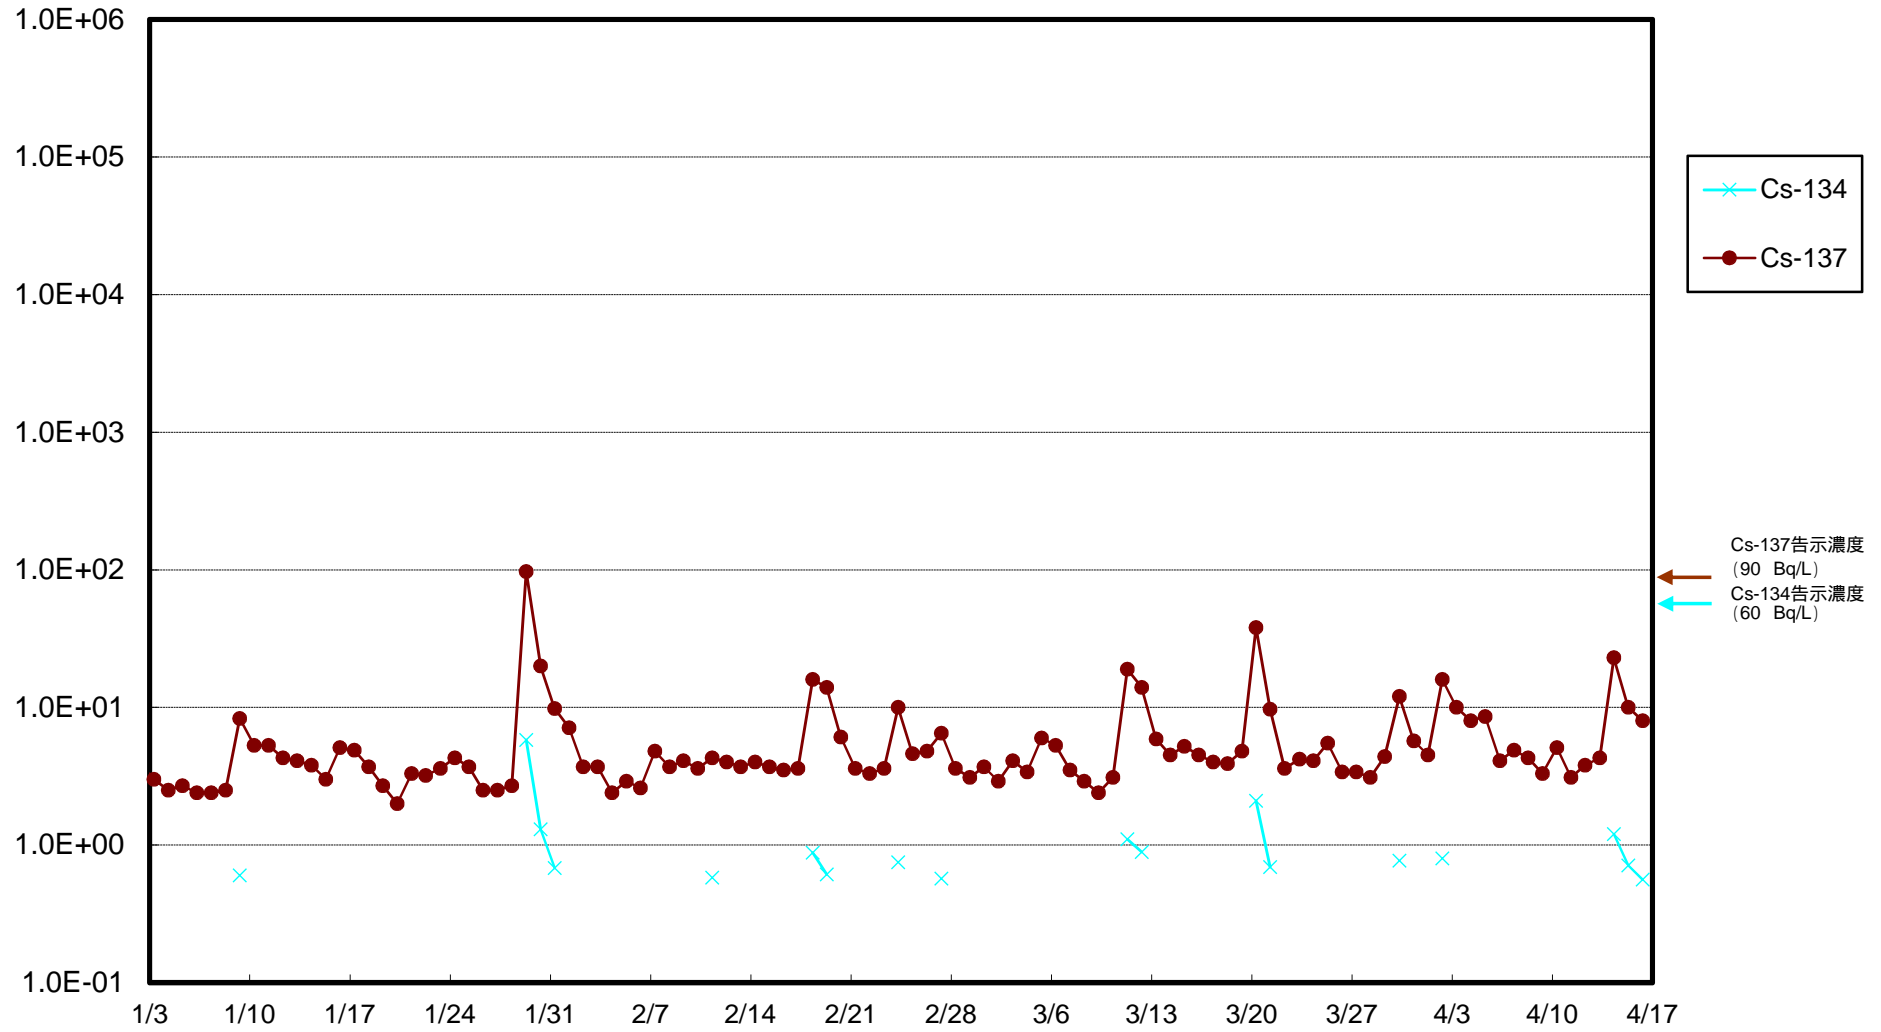

福島第一 物揚場前海水放射能濃度 (Bq / L)

福島第一 1~4号機取水口内北側(東波除堤北側)海水放射能濃度 (Bq / L)

福島第一 1~4号機取水口内南側(遮水壁前)海水放射能濃度 (Bq / L)

福島第一 6号機取水口前海水放射能濃度 (Bq / L)

福島第一 港湾口海水放射能濃度 (Bq / L)