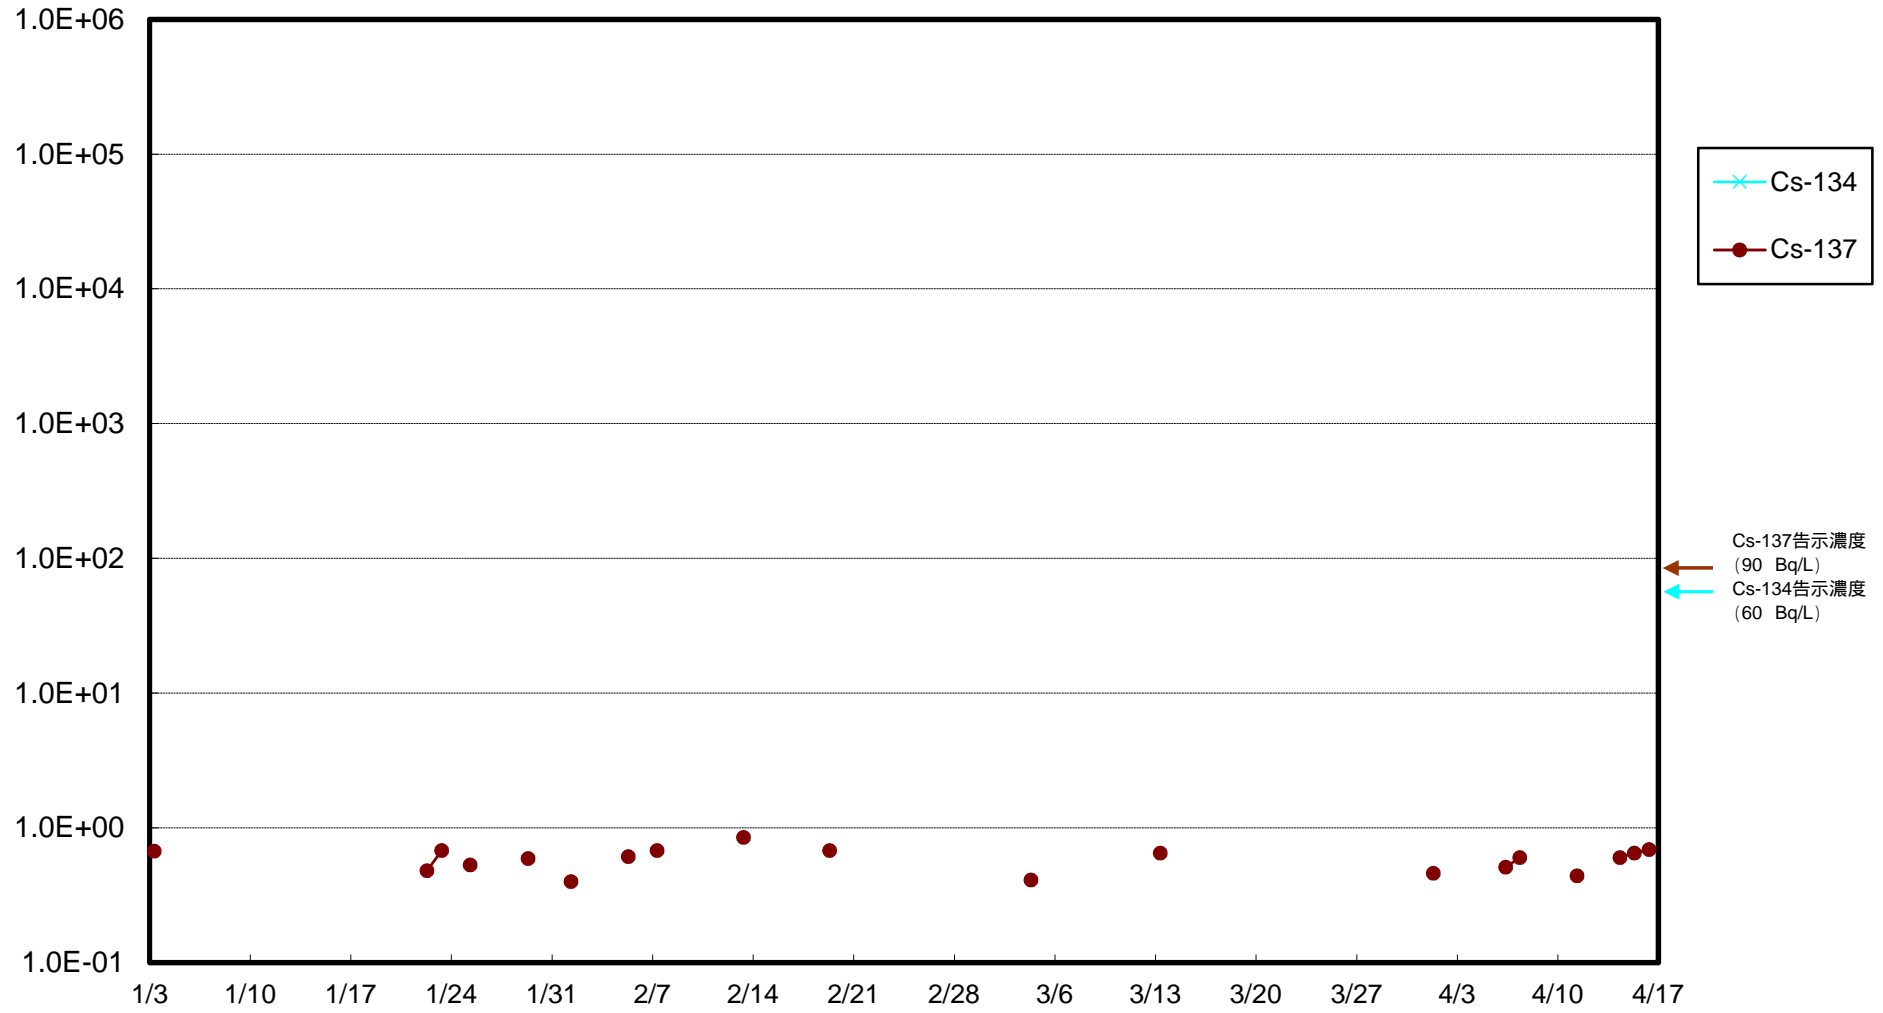

福島第一 物揚場前海水放射能濃度 (Bq / L)

福島第一 1~4号機取水口内北側(東波除堤北側)海水放射能濃度 (Bq / L)

福島第一 1~4号機取水口内南側(遮水壁前)海水放射能濃度 (Bq / L)

福島第一 6号機取水口前海水放射能濃度 (Bq / L)

福島第一 港湾口海水放射能濃度 (Bq / L)