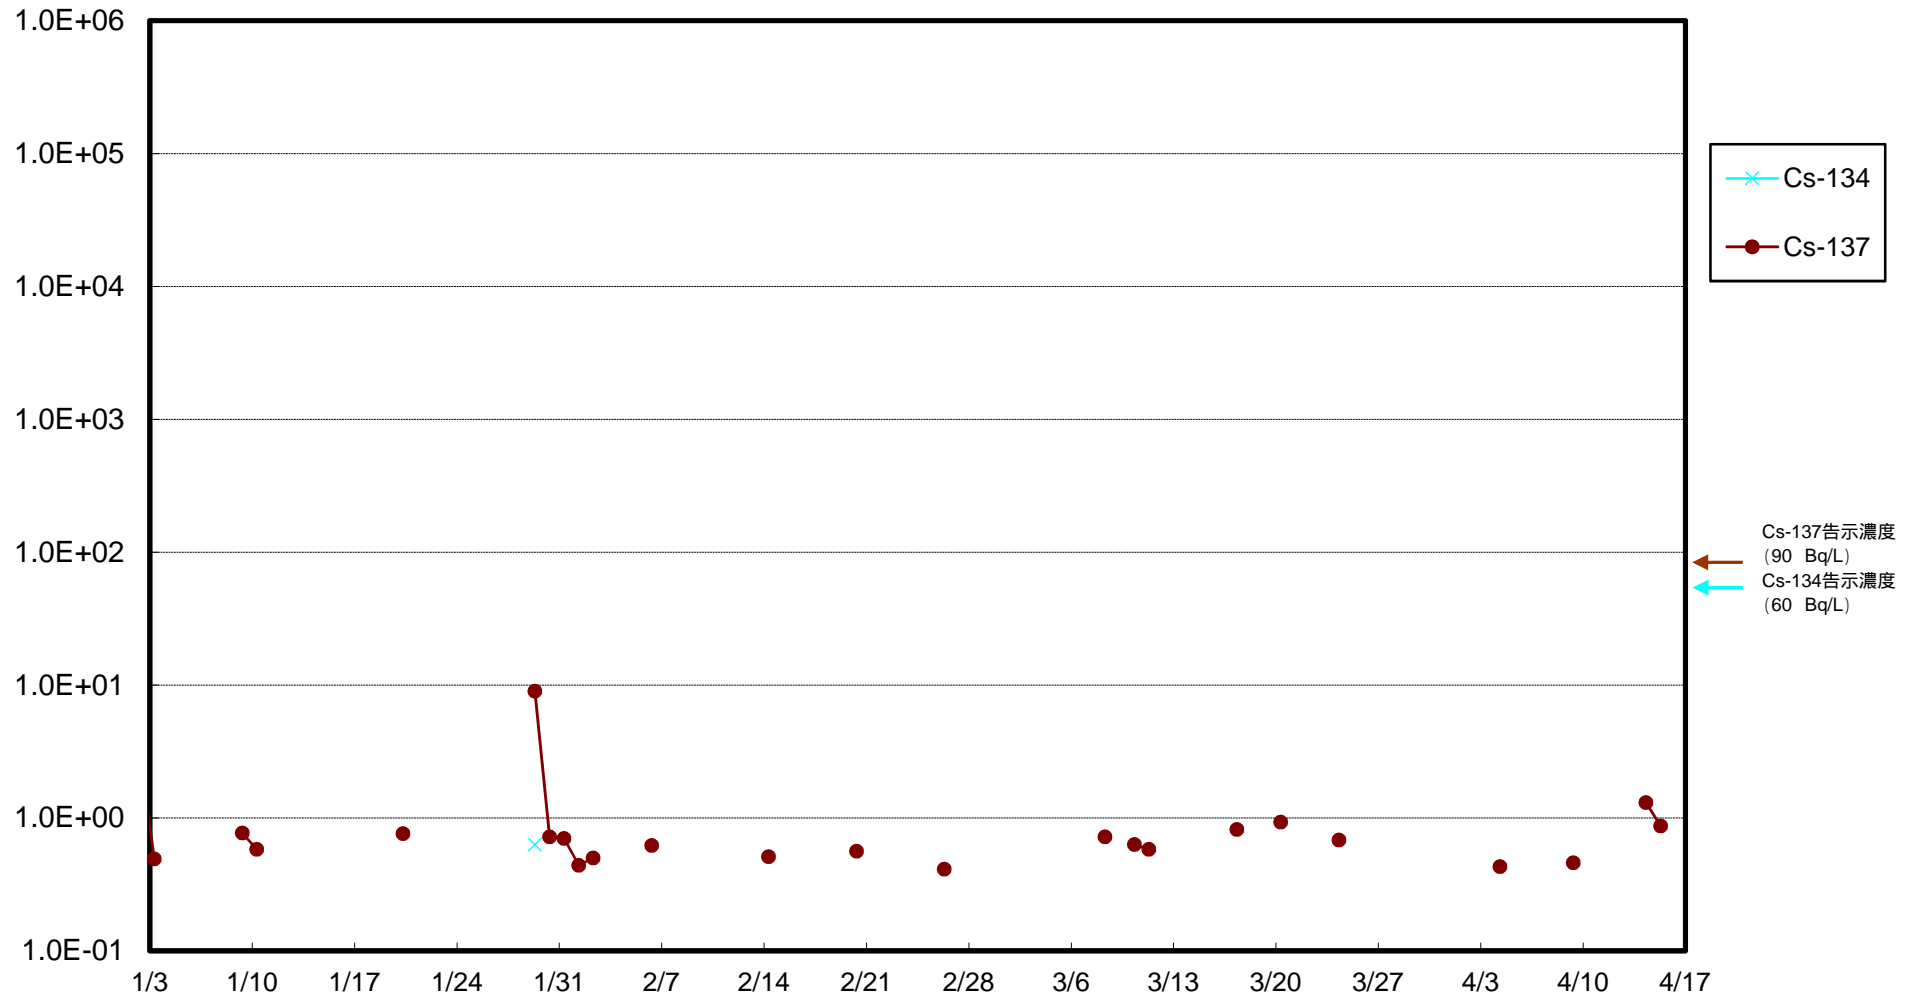

福島第一 物揚場前海水放射能濃度 (Bq / L)

福島第一 1~4号機取水口内北側(東波除堤北側)海水放射能濃度 (Bq / L)

福島第一 1~4号機取水口内南側(遮水壁前)海水放射能濃度 (Bq / L)

福島第一 6号機取水口前海水放射能濃度 (Bq / L)

福島第一 港湾口海水放射能濃度 (Bq / L)