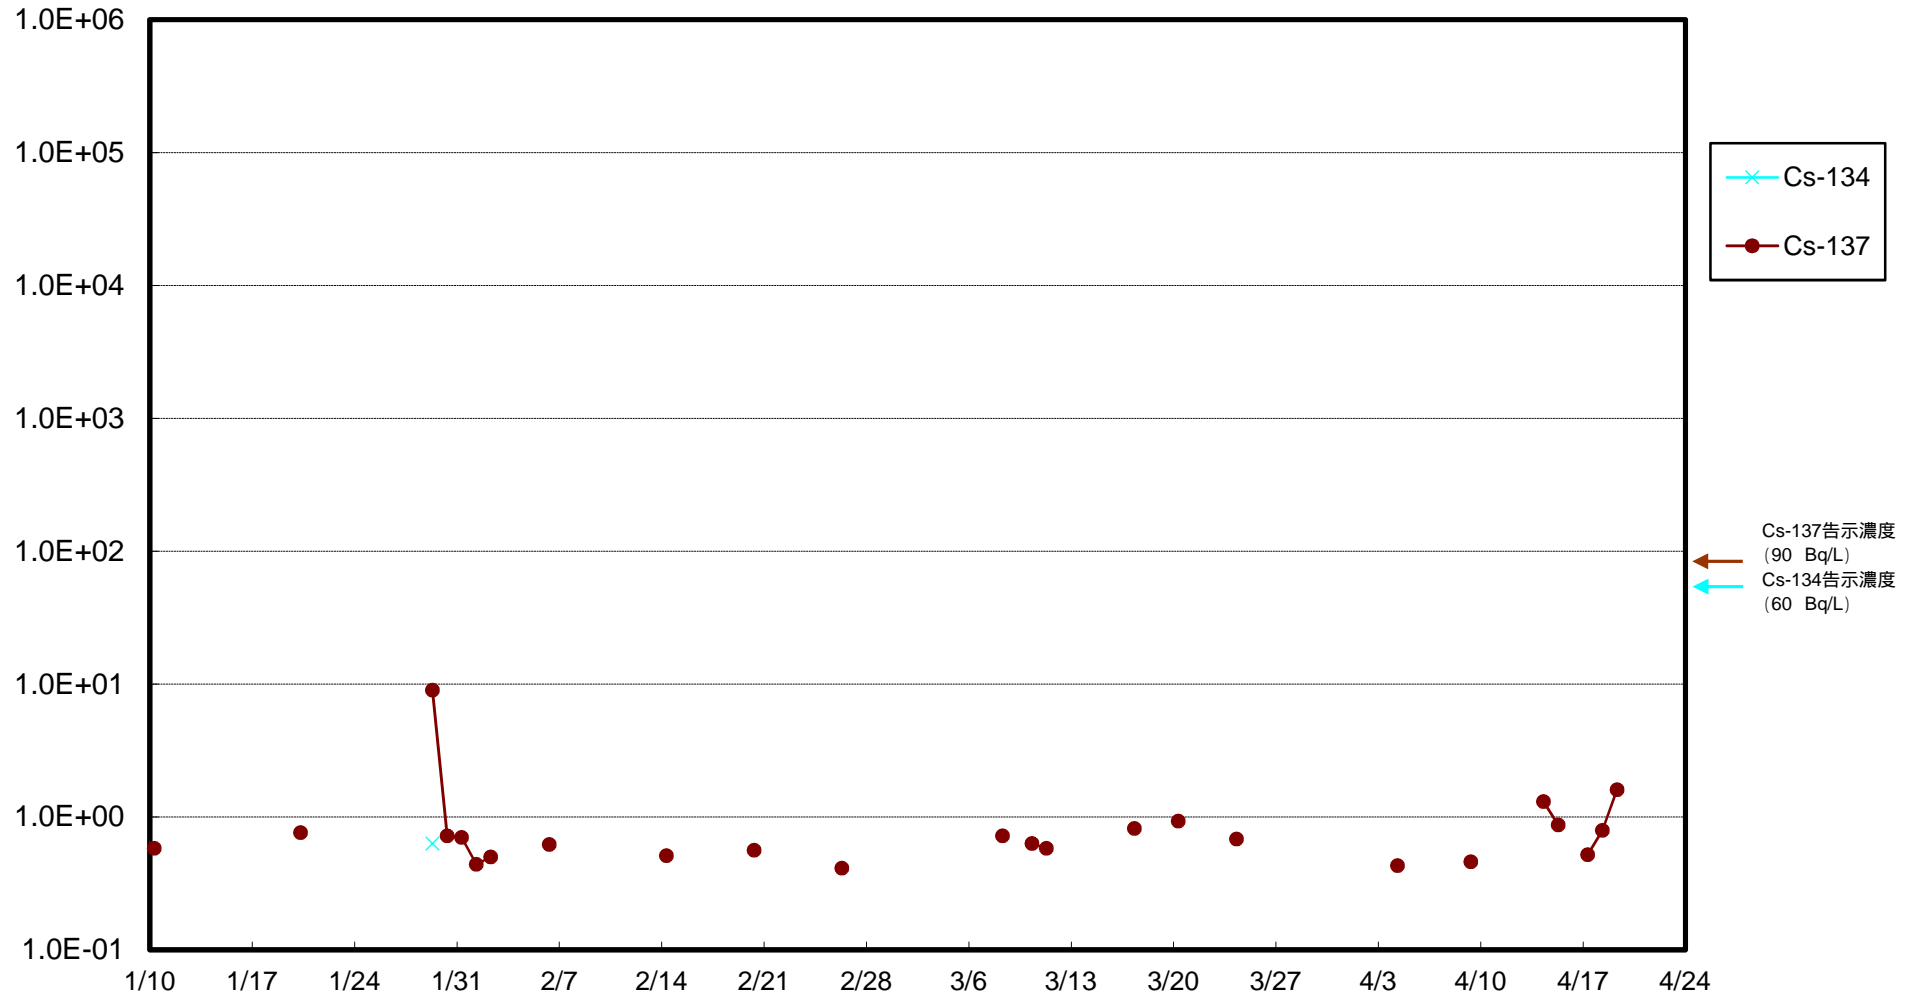

福島第一 物揚場前海水放射能濃度 (Bq / L)

福島第一 1~4号機取水口内北側(東波除堤北側)海水放射能濃度 (Bq / L)

福島第一 1~4号機取水口内南側(遮水壁前)海水放射能濃度 (Bq / L)

福島第一 6号機取水口前海水放射能濃度 (Bq / L)

福島第一 港湾口海水放射能濃度 (Bq / L)