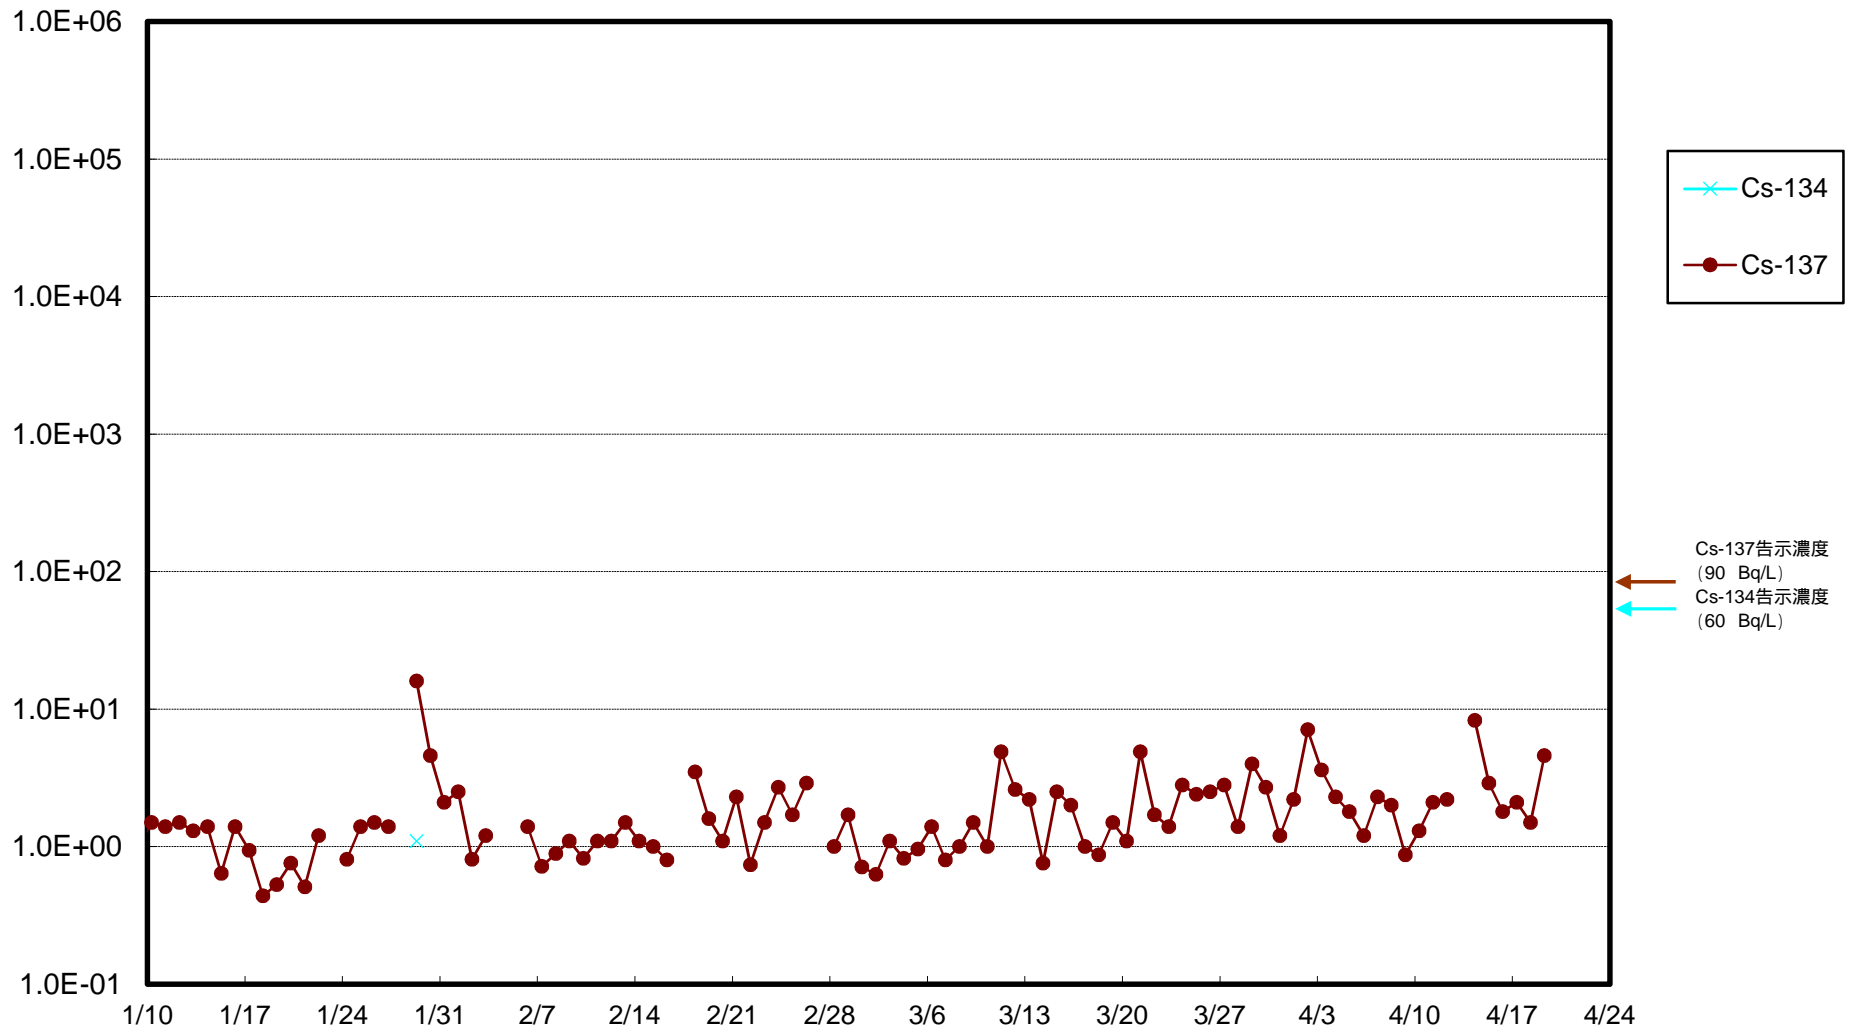

福島第一 物揚場前海水放射能濃度 (Bq / L)

福島第一 1~4号機取水口内北側(東波除堤北側)海水放射能濃度 (Bq / L)

福島第一 1~4号機取水口内南側(遮水壁前)海水放射能濃度 (Bq / L)

福島第一 6号機取水口前海水放射能濃度 (Bq / L)

福島第一 港湾口海水放射能濃度 (Bq / L)