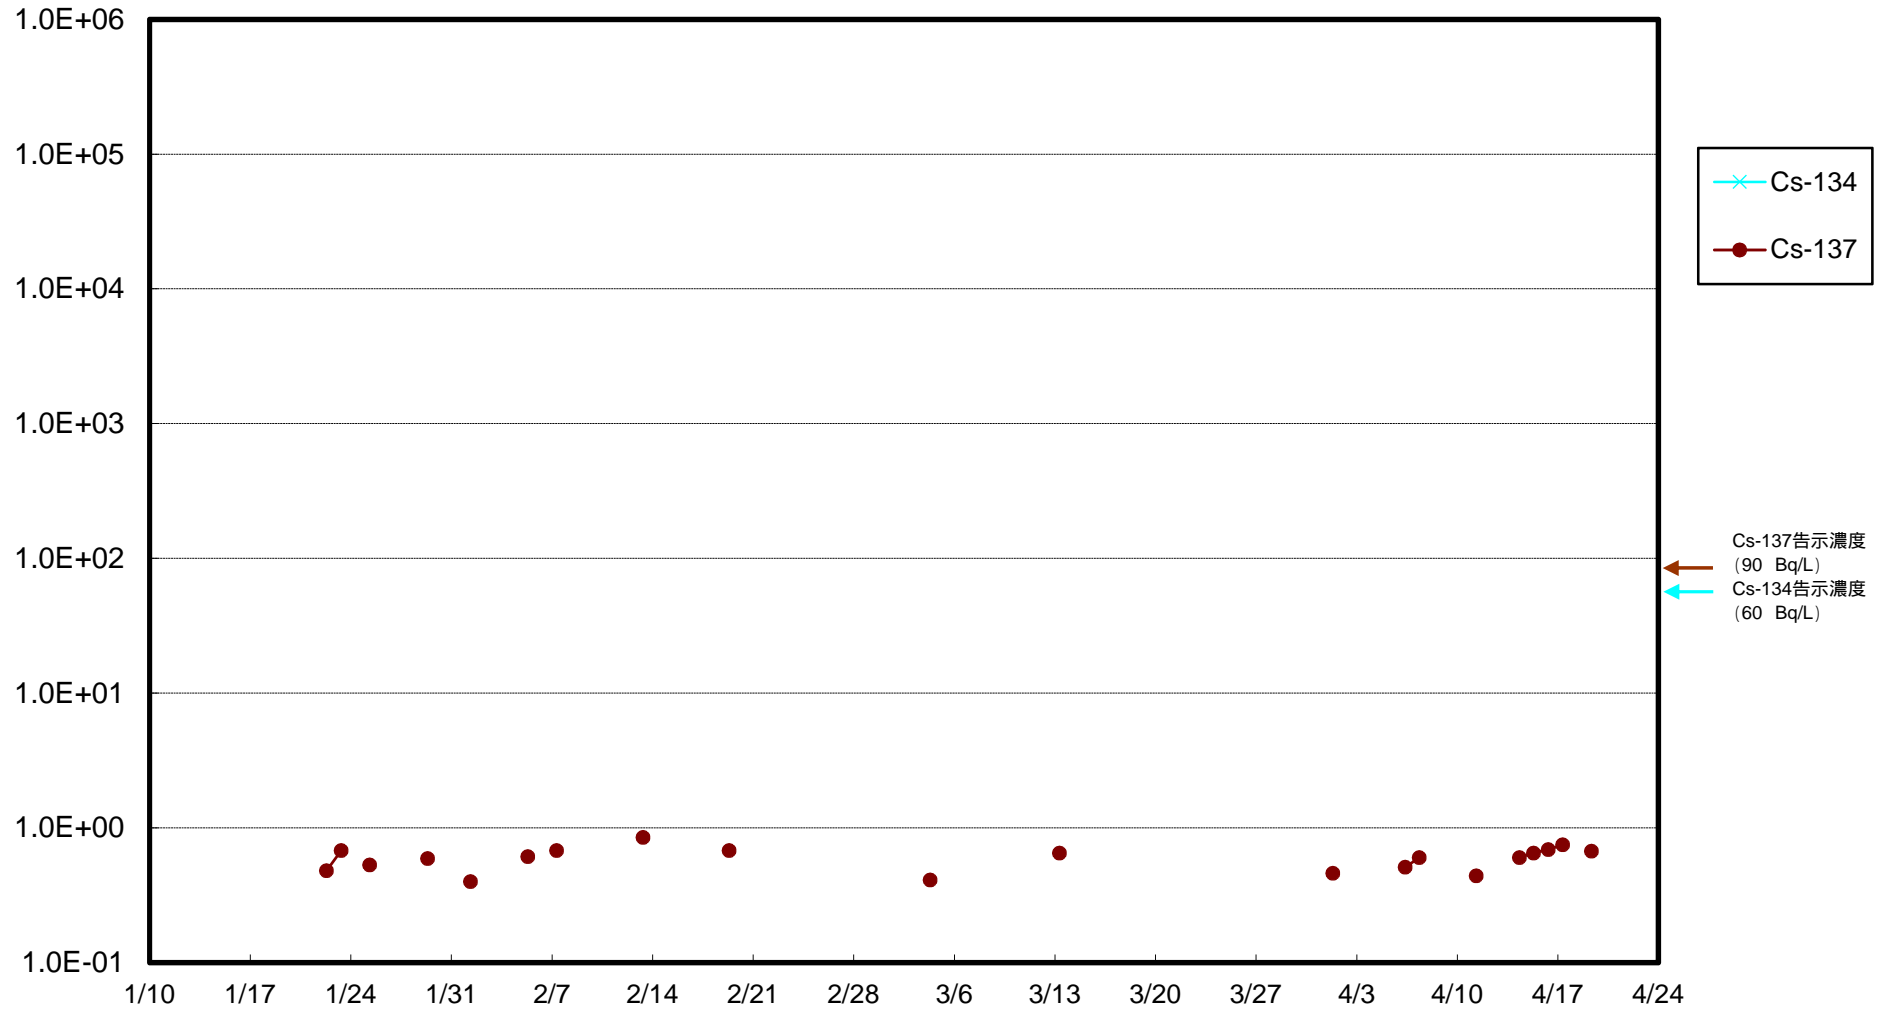

福島第一 物揚場前海水放射能濃度 (Bq / L)

福島第一 1~4号機取水口内北側(東波除堤北側)海水放射能濃度 (Bq / L)

福島第一 1~4号機取水口内南側(遮水壁前)海水放射能濃度 (Bq / L)

福島第一 6号機取水口前海水放射能濃度 (Bq / L)

福島第一 港湾口海水放射能濃度 (Bq / L)