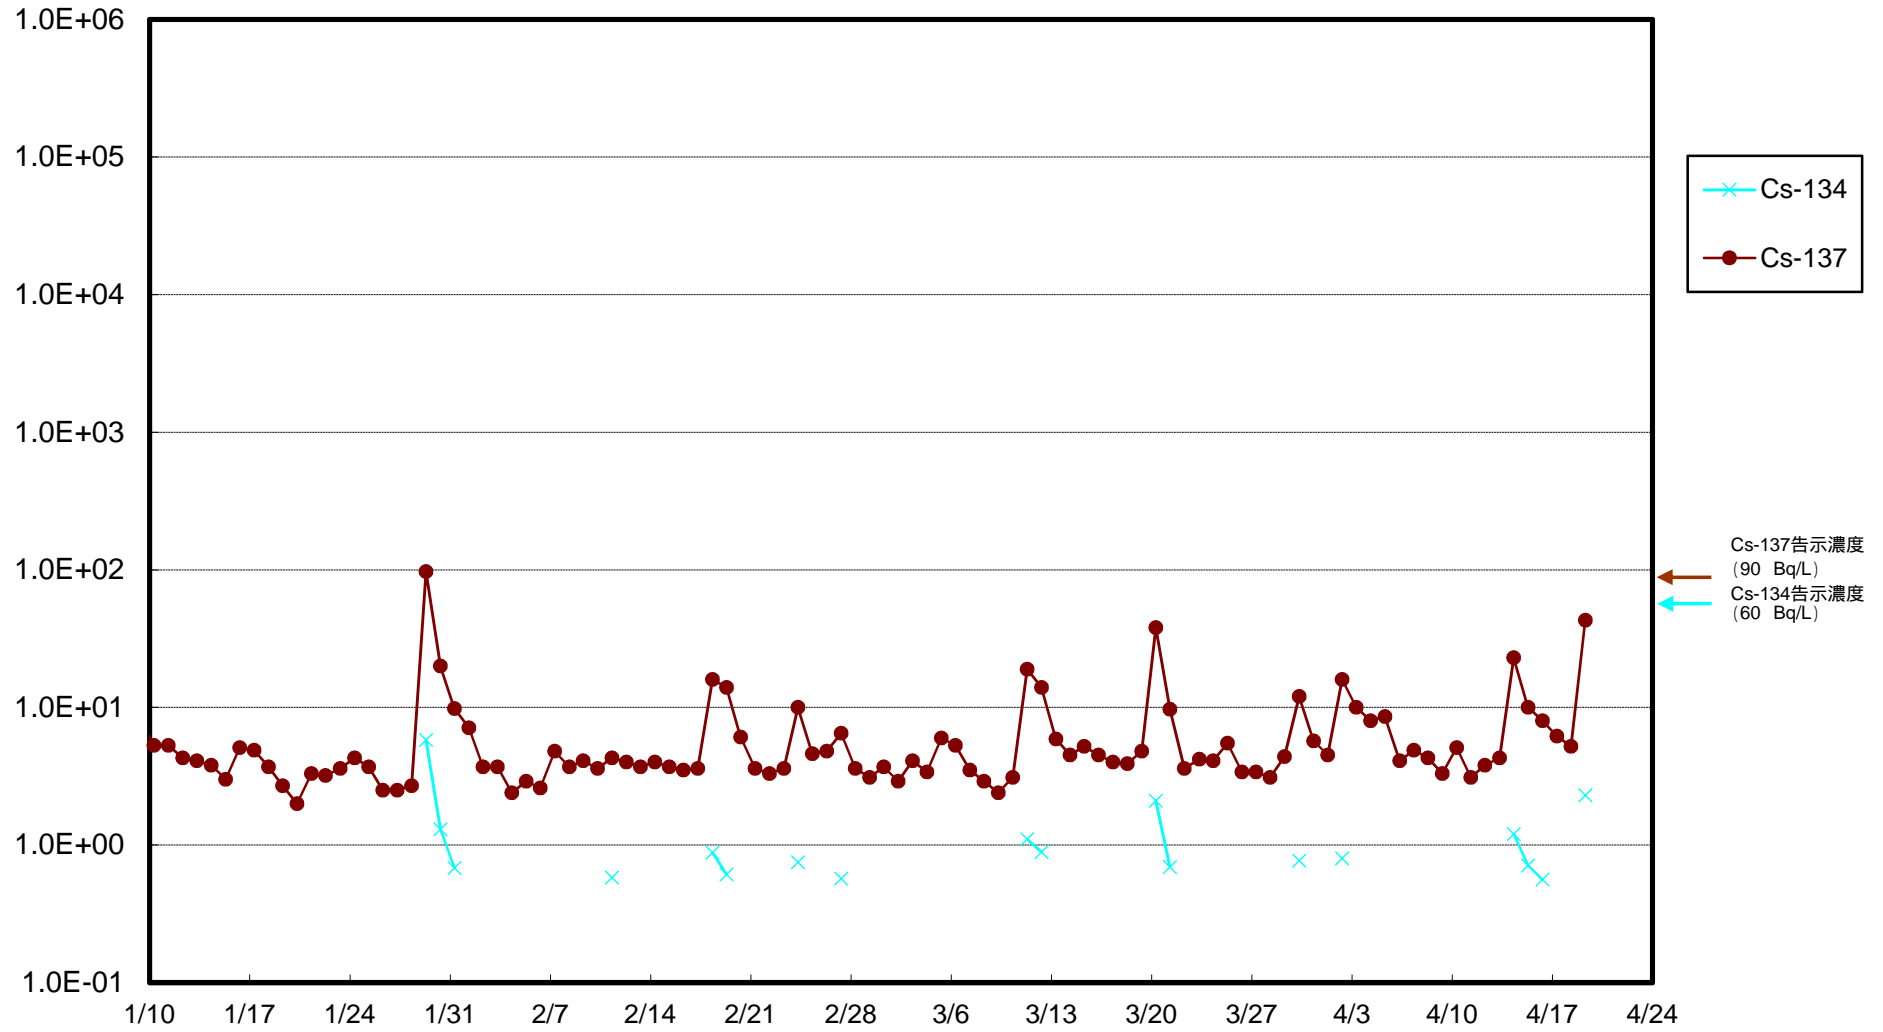

福島第一 物揚場前海水放射能濃度 (Bq / L)

福島第一 1~4号機取水口内北側(東波除堤北側)海水放射能濃度 (Bq / L)

福島第一 1~4号機取水口内南側(遮水壁前)海水放射能濃度 (Bq / L)

福島第一 6号機取水口前海水放射能濃度 (Bq / L)

福島第一 港湾口海水放射能濃度 (Bq / L)