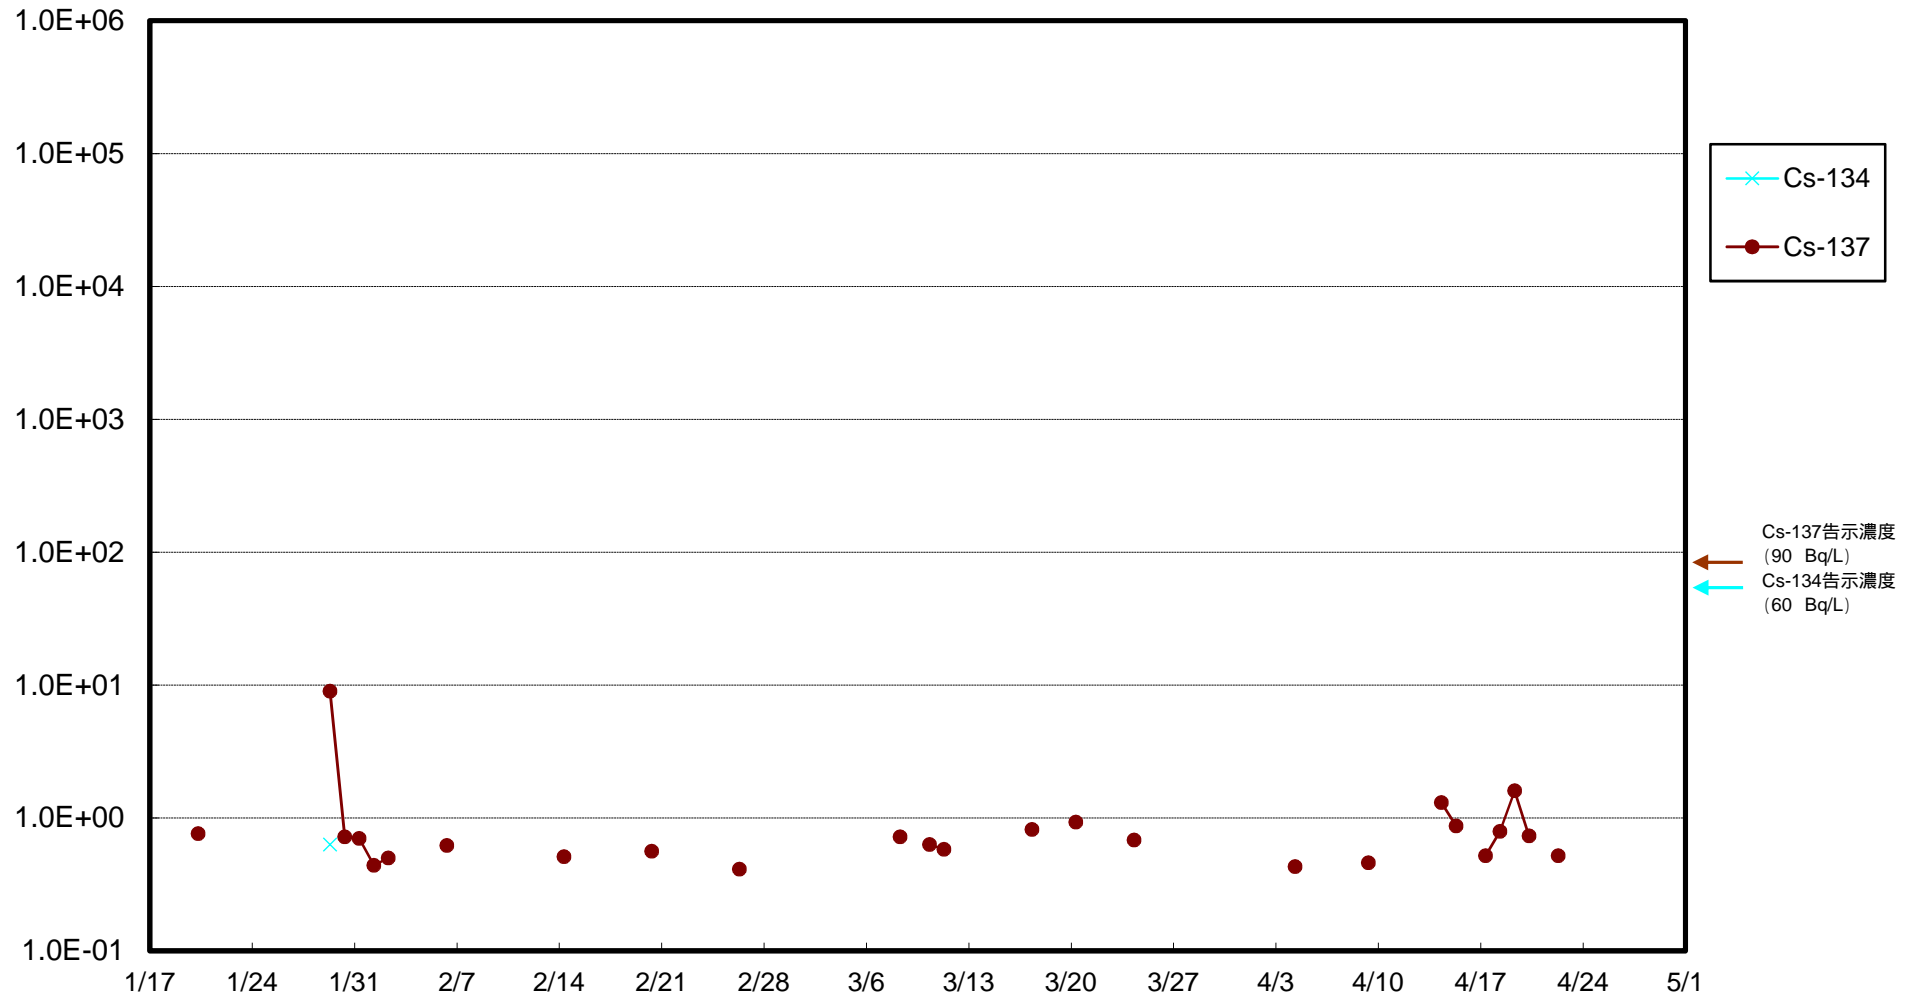

福島第一 物揚場前海水放射能濃度 (Bq / L)

福島第一 1~4号機取水口内北側(東波除堤北側)海水放射能濃度 (Bq / L)

福島第一 1~4号機取水口内南側(遮水壁前)海水放射能濃度 (Bq / L)

福島第一 6号機取水口前海水放射能濃度 (Bq / L)

福島第一 港湾口海水放射能濃度 (Bq / L)