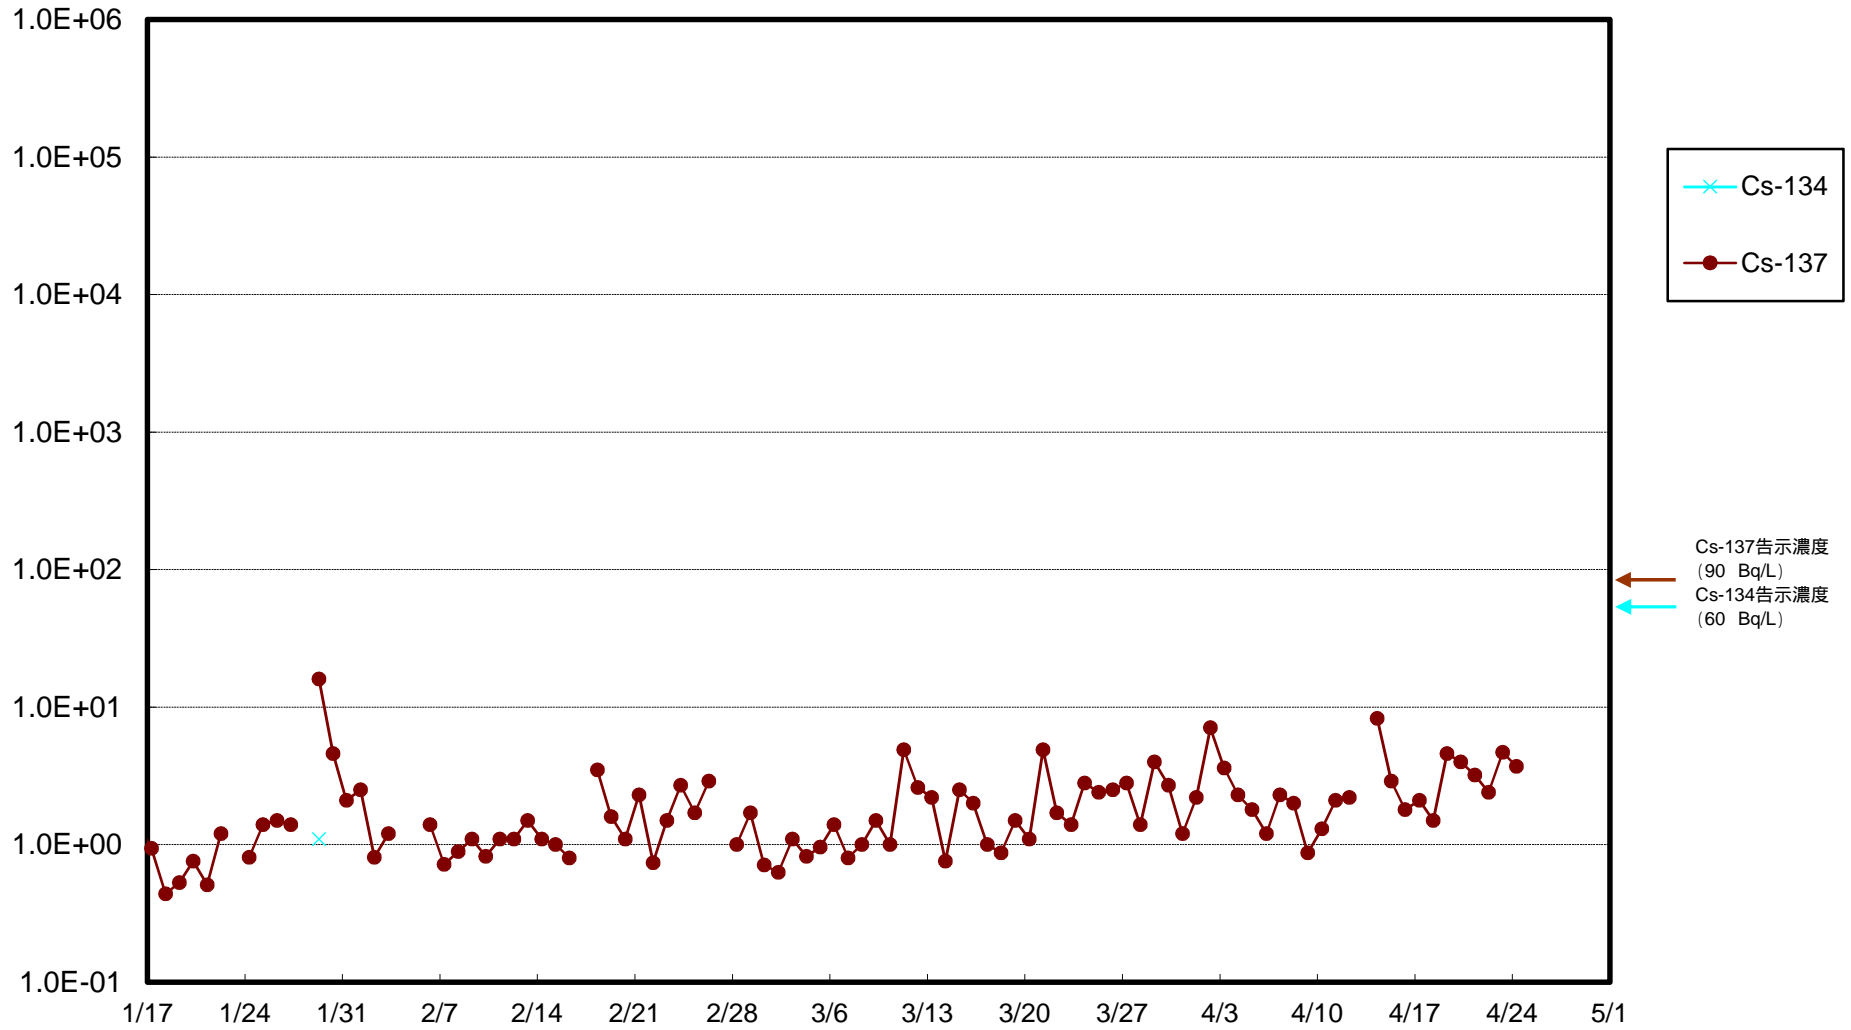

福島第一 物揚場前海水放射能濃度 (Bq / L)

福島第一 1~4号機取水口内北側(東波除堤北側)海水放射能濃度 (Bq / L)

福島第一 1~4号機取水口内南側(遮水壁前)海水放射能濃度 (Bq / L)

福島第一 6号機取水口前海水放射能濃度 (Bq / L)

福島第一 港湾口海水放射能濃度 (Bq / L)