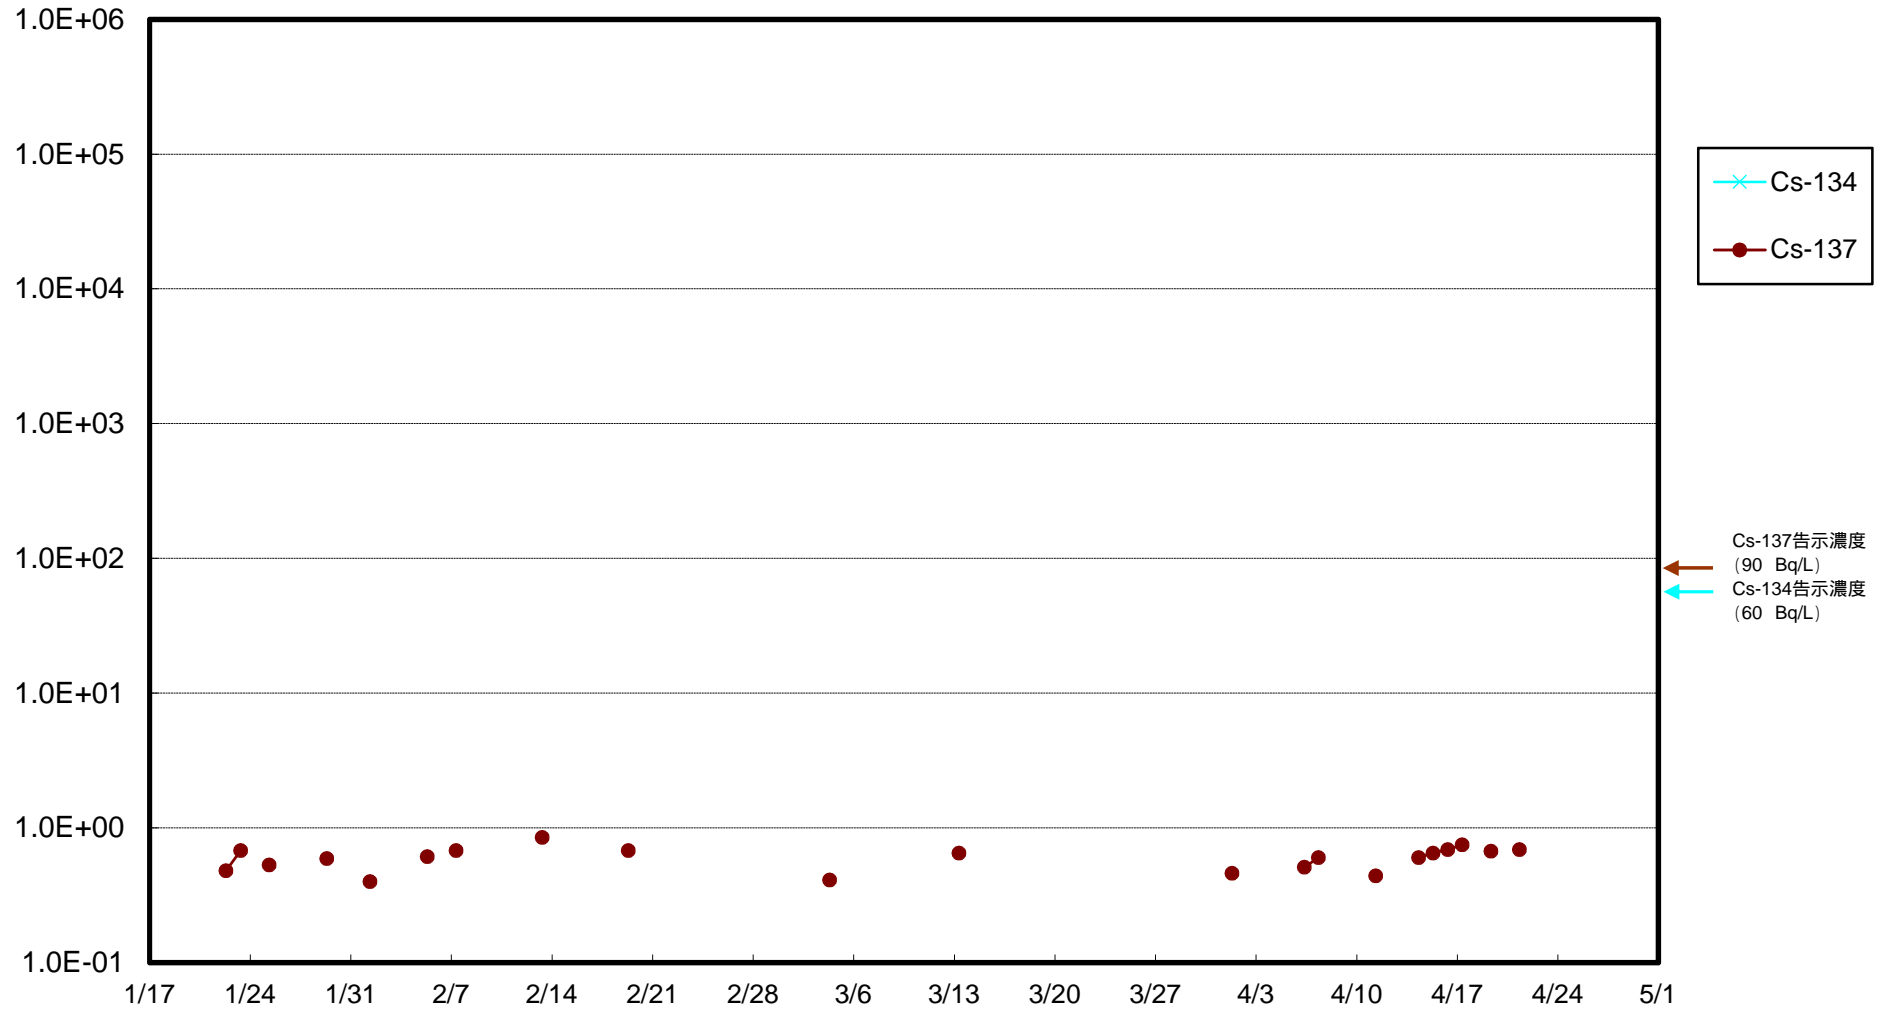

福島第一 物揚場前海水放射能濃度 (Bq / L)

福島第一 1~4号機取水口内北側(東波除堤北側)海水放射能濃度 (Bq / L)

福島第一 1~4号機取水口内南側(遮水壁前)海水放射能濃度 (Bq / L)

福島第一 6号機取水口前海水放射能濃度 (Bq / L)

福島第一 港湾口海水放射能濃度 (Bq / L)