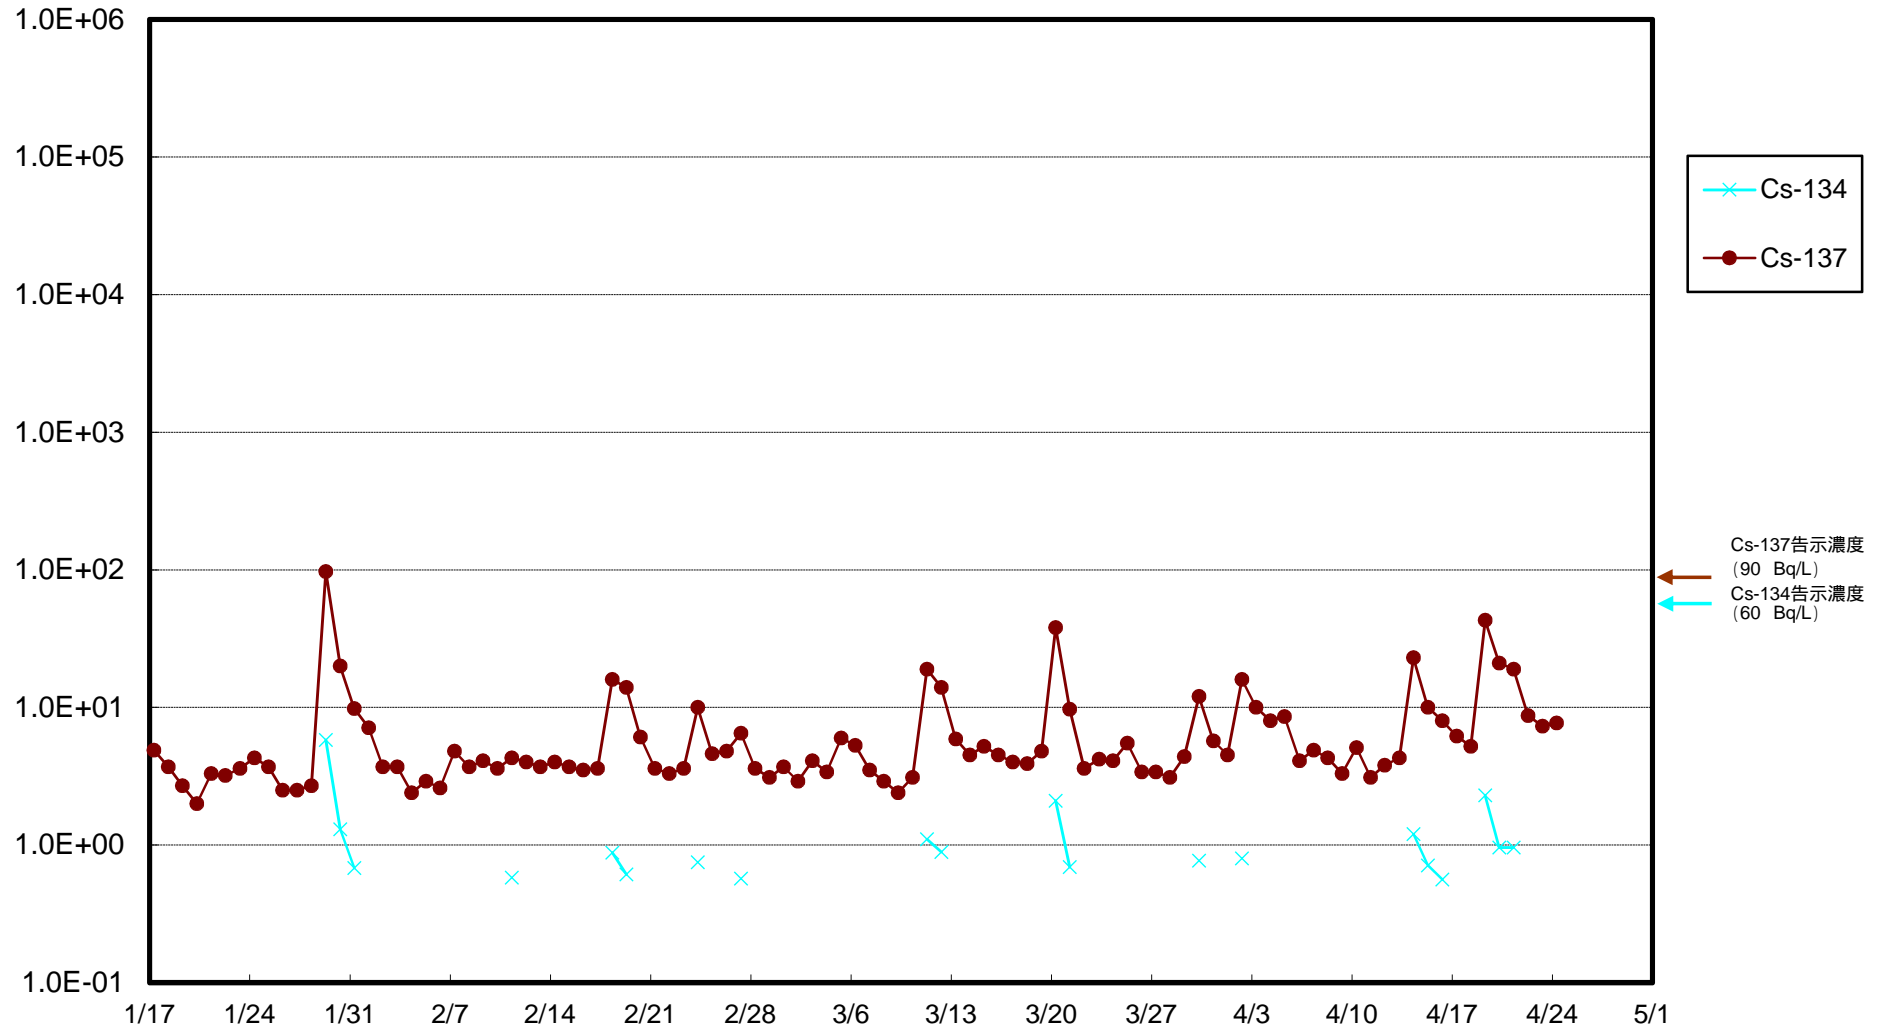

福島第一 物揚場前海水放射能濃度 (Bq / L)

福島第一 1~4号機取水口内北側(東波除堤北側)海水放射能濃度 (Bq / L)

福島第一 1~4号機取水口内南側(遮水壁前)海水放射能濃度 (Bq / L)

福島第一 6号機取水口前海水放射能濃度 (Bq / L)

福島第一 港湾口海水放射能濃度 (Bq / L)