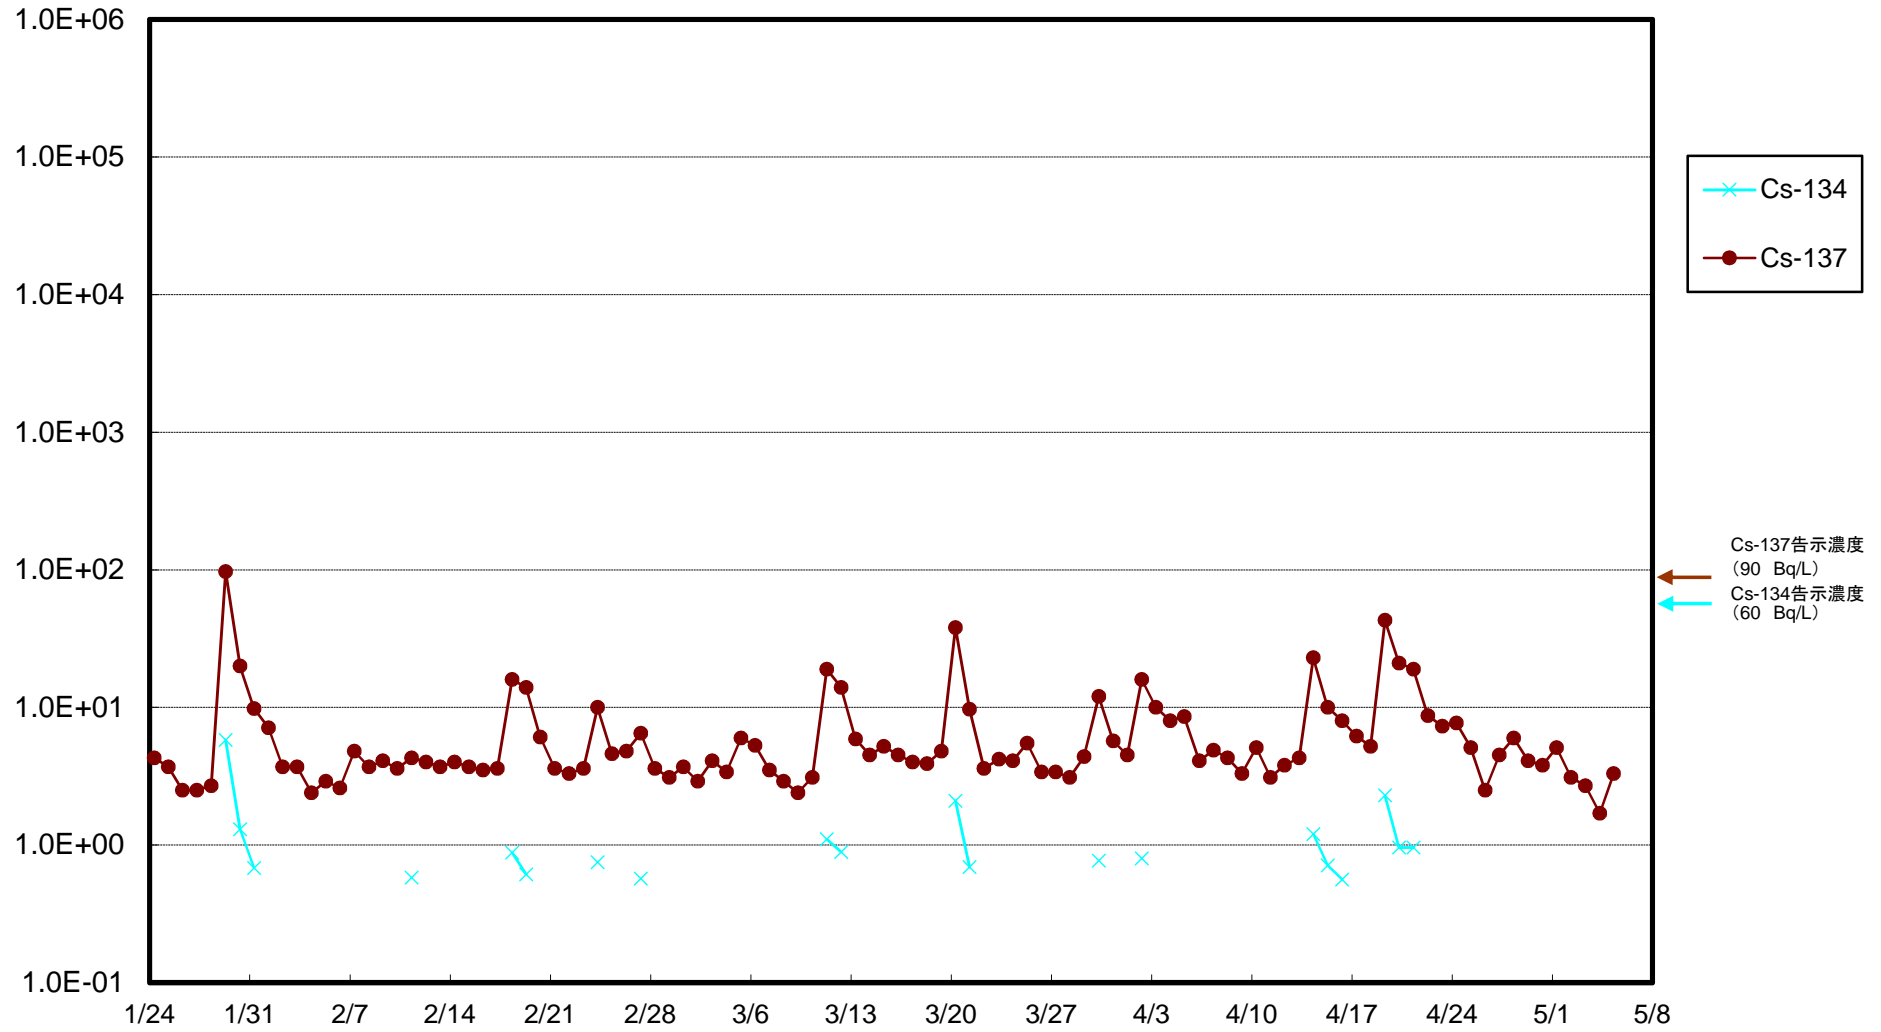

福島第一 物揚場前海水放射能濃度(Bq/L)

福島第一 1~4号機取水口内北側(東波除堤北側)海水放射能濃度(Bq/L)

福島第一 1~4号機取水口内南側(遮水壁前)海水放射能濃度(Bq/L)

福島第一 6号機取水口前海水放射能濃度(Bq/L)

福島第一 港湾口海水放射能濃度 (Bq/L)