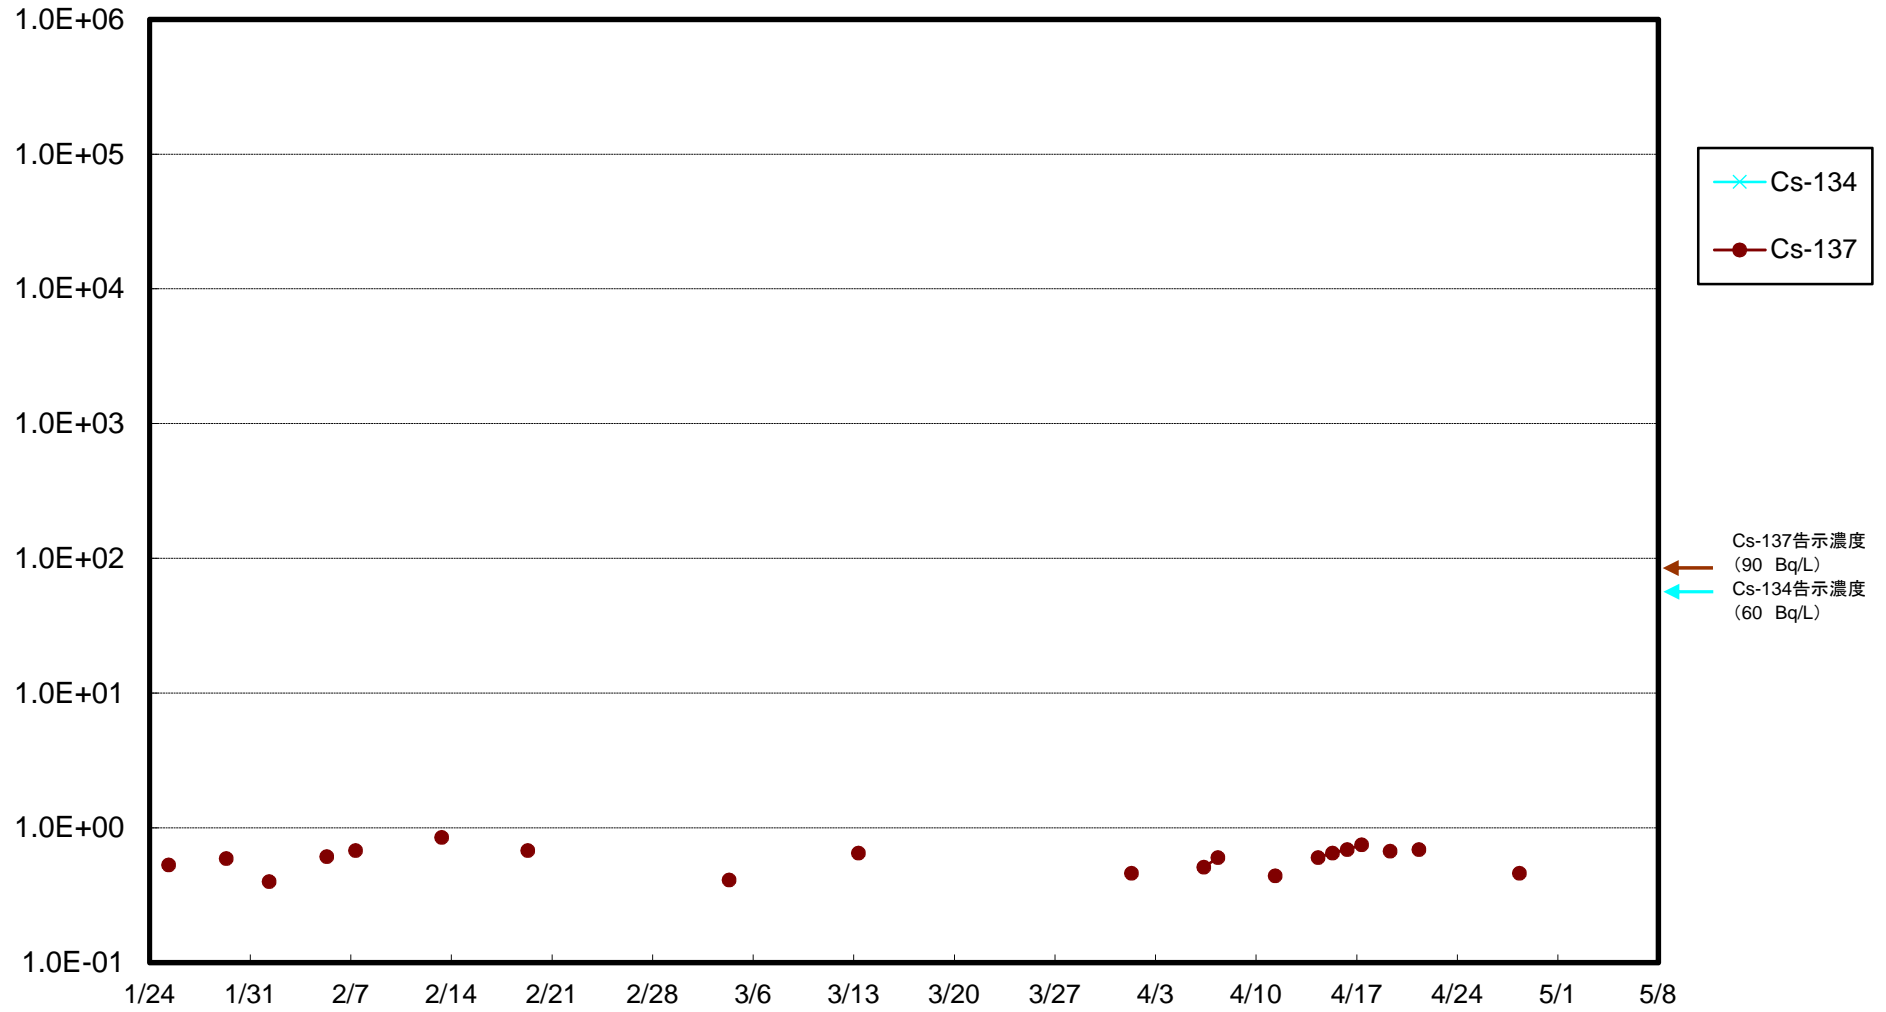

福島第一 物揚場前海水放射能濃度(Bq/L)

福島第一 1~4号機取水口内北側(東波除堤北側)海水放射能濃度(Bq/L)

福島第一 1~4号機取水口内南側(遮水壁前)海水放射能濃度(Bq/L)

福島第一 6号機取水口前海水放射能濃度(Bq/L)

福島第一 港湾口海水放射能濃度 (Bq/L)