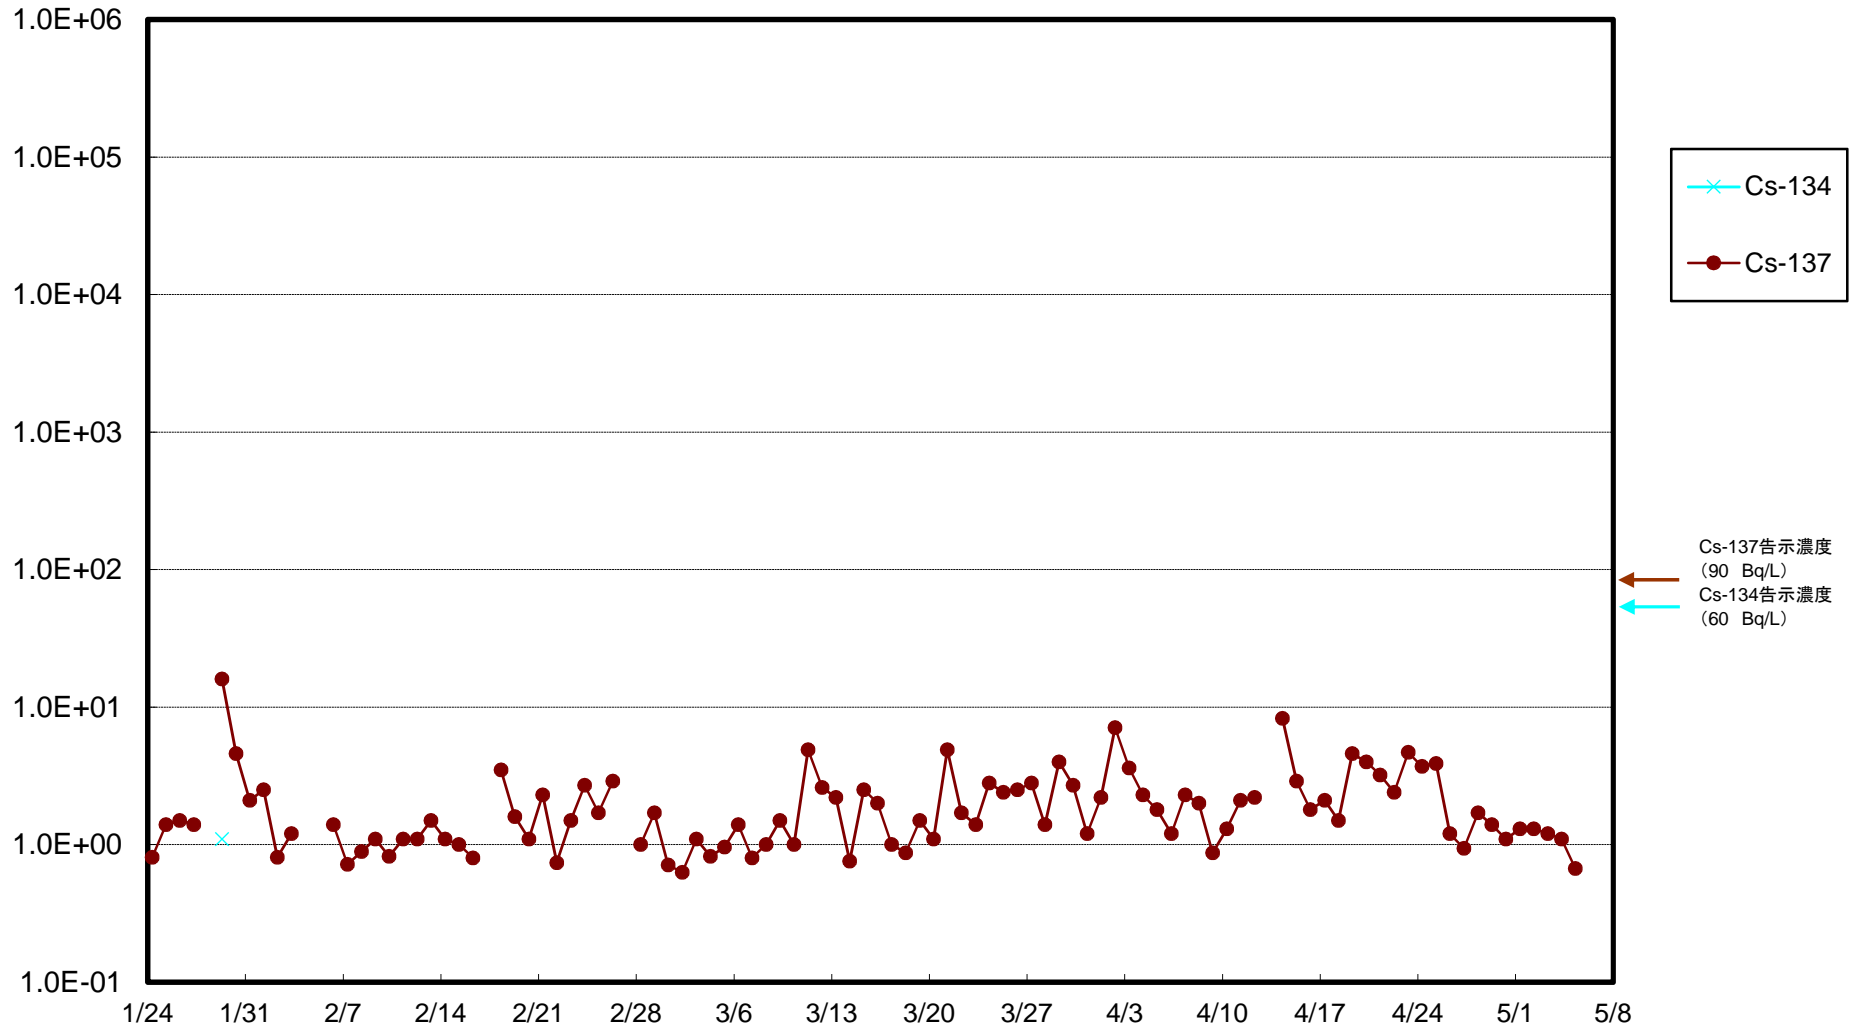

福島第一 物揚場前海水放射能濃度(Bq/L)

福島第一 1~4号機取水口内北側(東波除堤北側)海水放射能濃度(Bq/L)

福島第一 1~4号機取水口内南側(遮水壁前)海水放射能濃度(Bq/L)

福島第一 6号機取水口前海水放射能濃度(Bq/L)

福島第一 港湾口海水放射能濃度 (Bq/L)