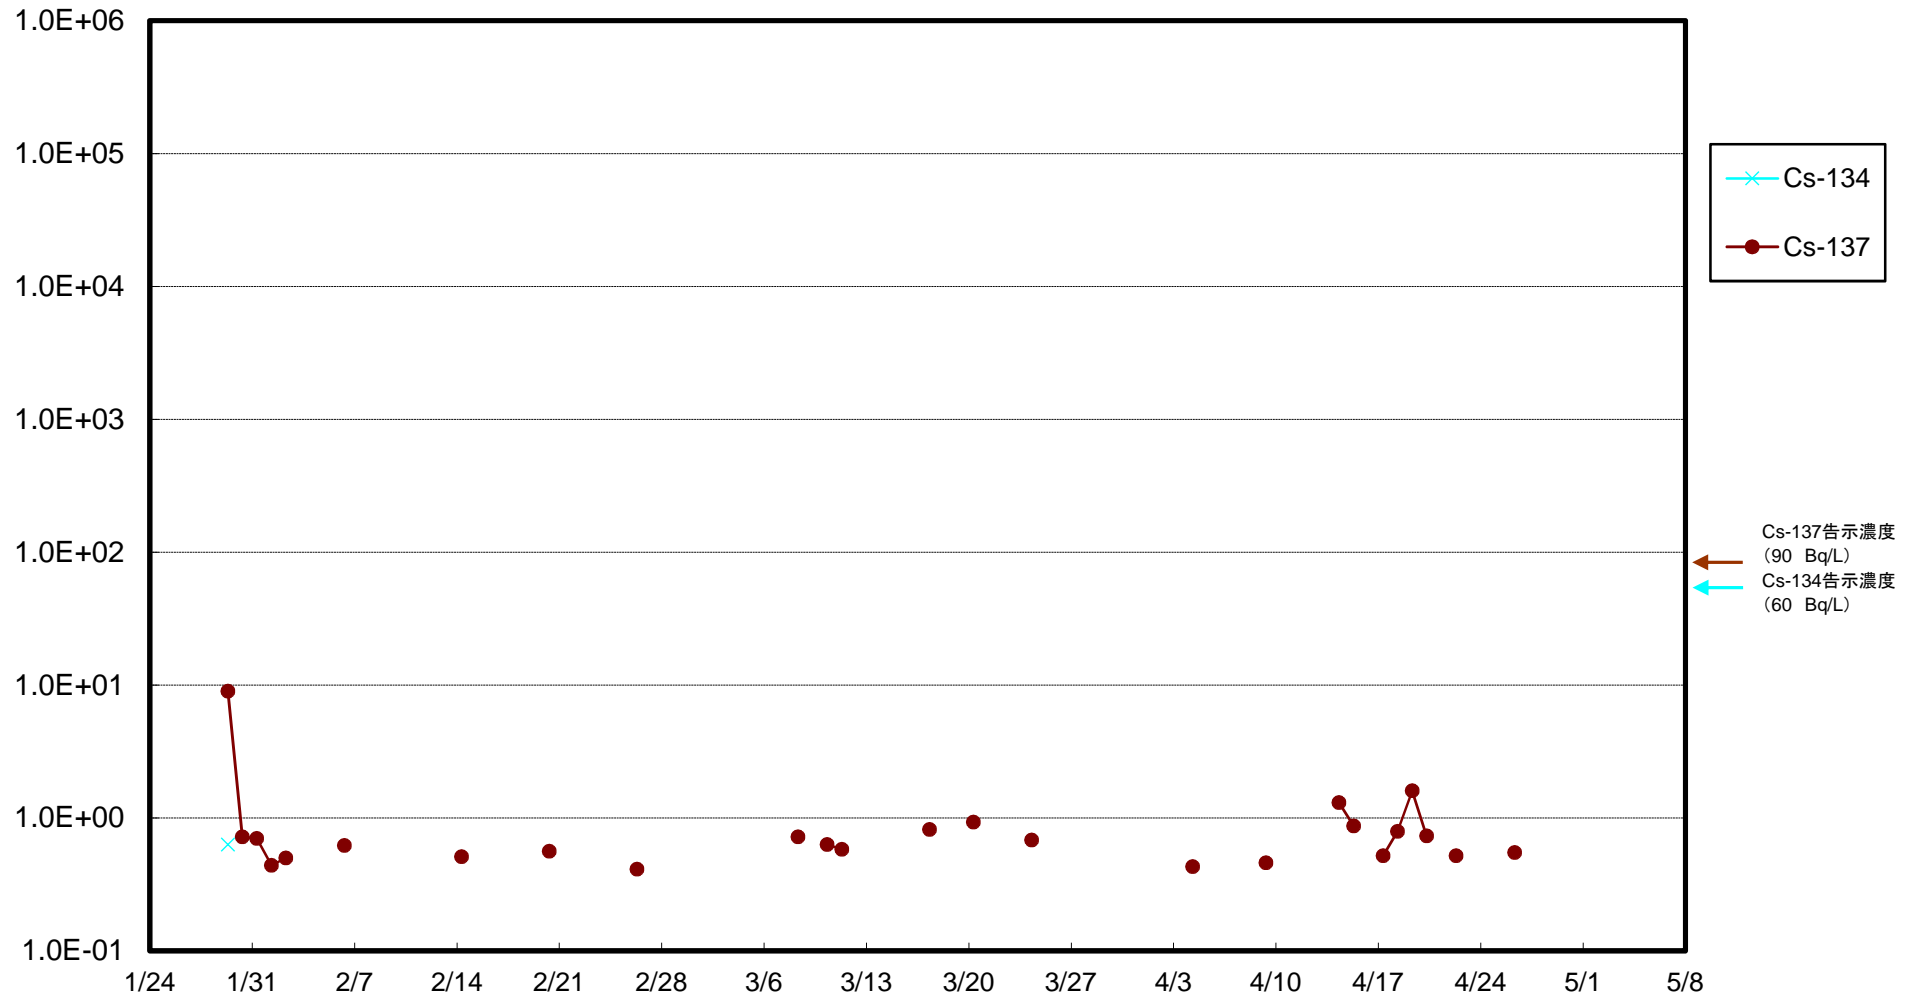

福島第一 物揚場前海水放射能濃度(Bq/L)

福島第一 1~4号機取水口内北側(東波除堤北側)海水放射能濃度(Bq/L)

福島第一 1~4号機取水口内南側(遮水壁前)海水放射能濃度(Bq/L)

福島第一 6号機取水口前海水放射能濃度(Bq/L)

福島第一 港湾口海水放射能濃度 (Bq/L)