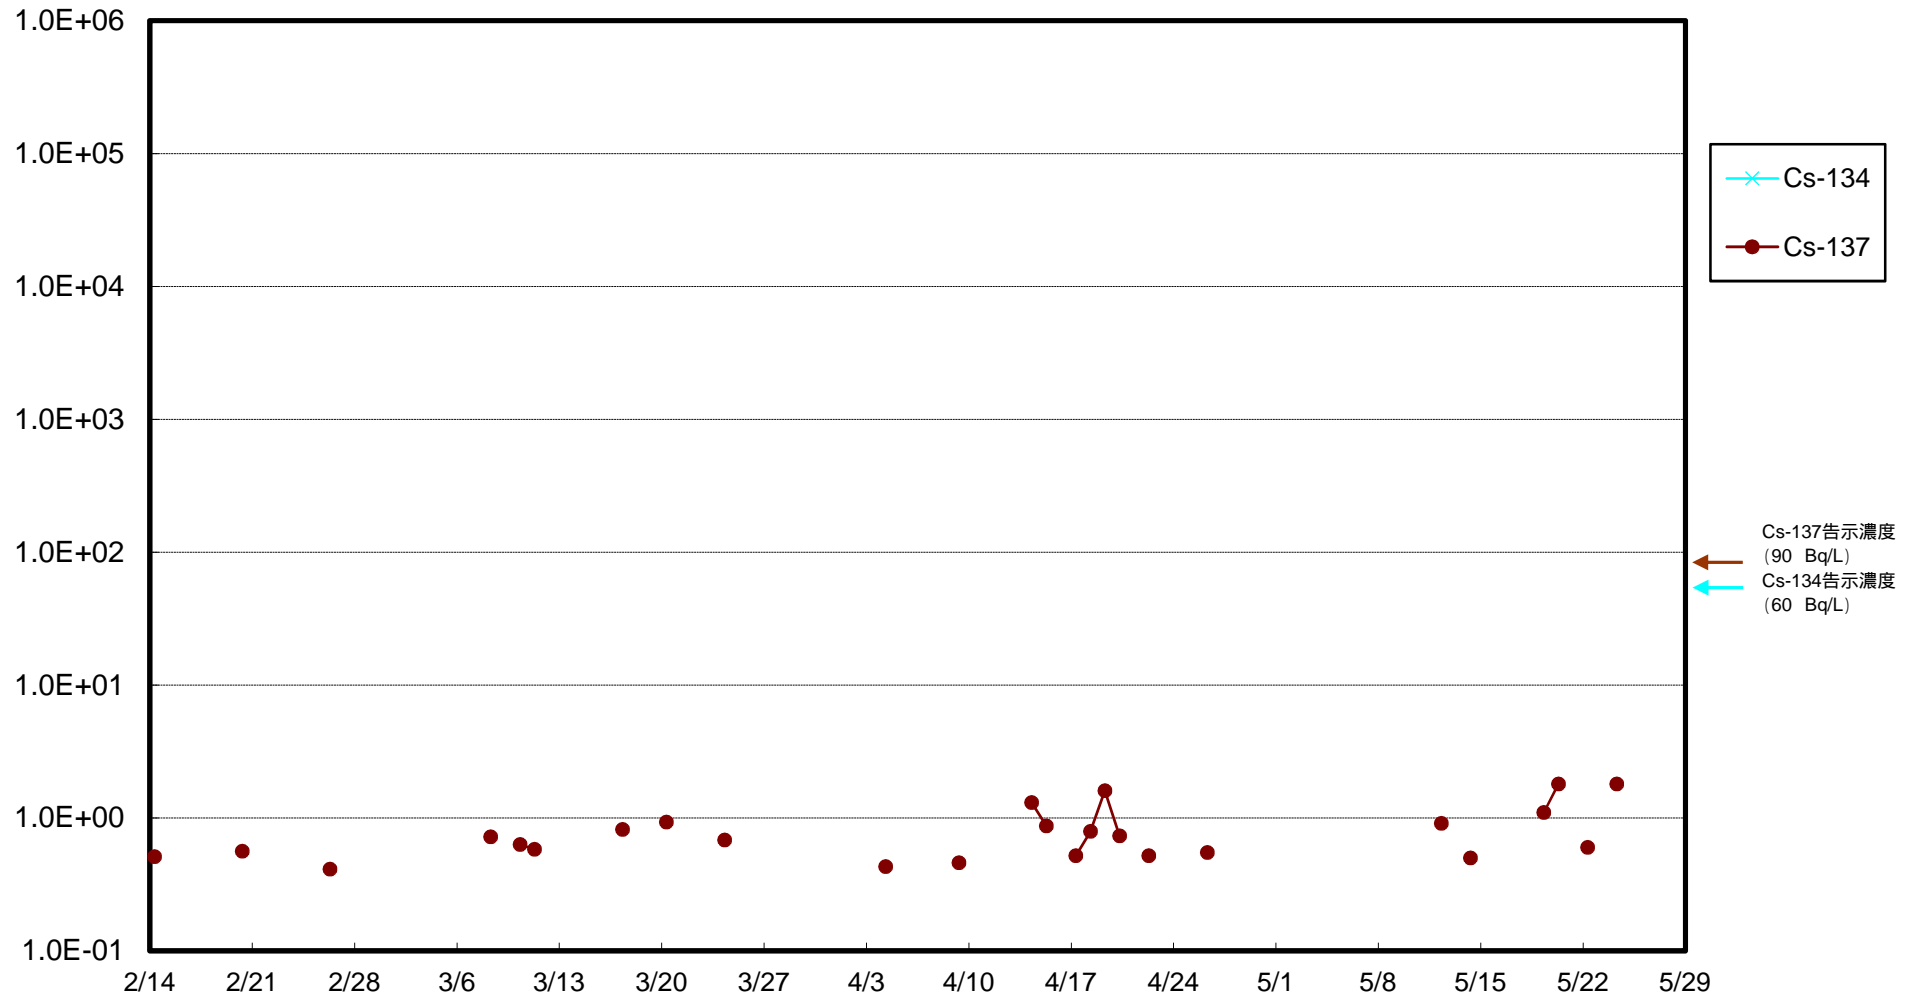

福島第一 物揚場前海水放射能濃度 (Bq / L)

福島第一 1~4号機取水口内北側(東波除堤北側)海水放射能濃度 (Bq / L)

福島第一 1~4号機取水口内南側(遮水壁前)海水放射能濃度 (Bq / L)

福島第一 6号機取水口前海水放射能濃度 (Bq / L)

福島第一 港湾口海水放射能濃度 (Bq / L)