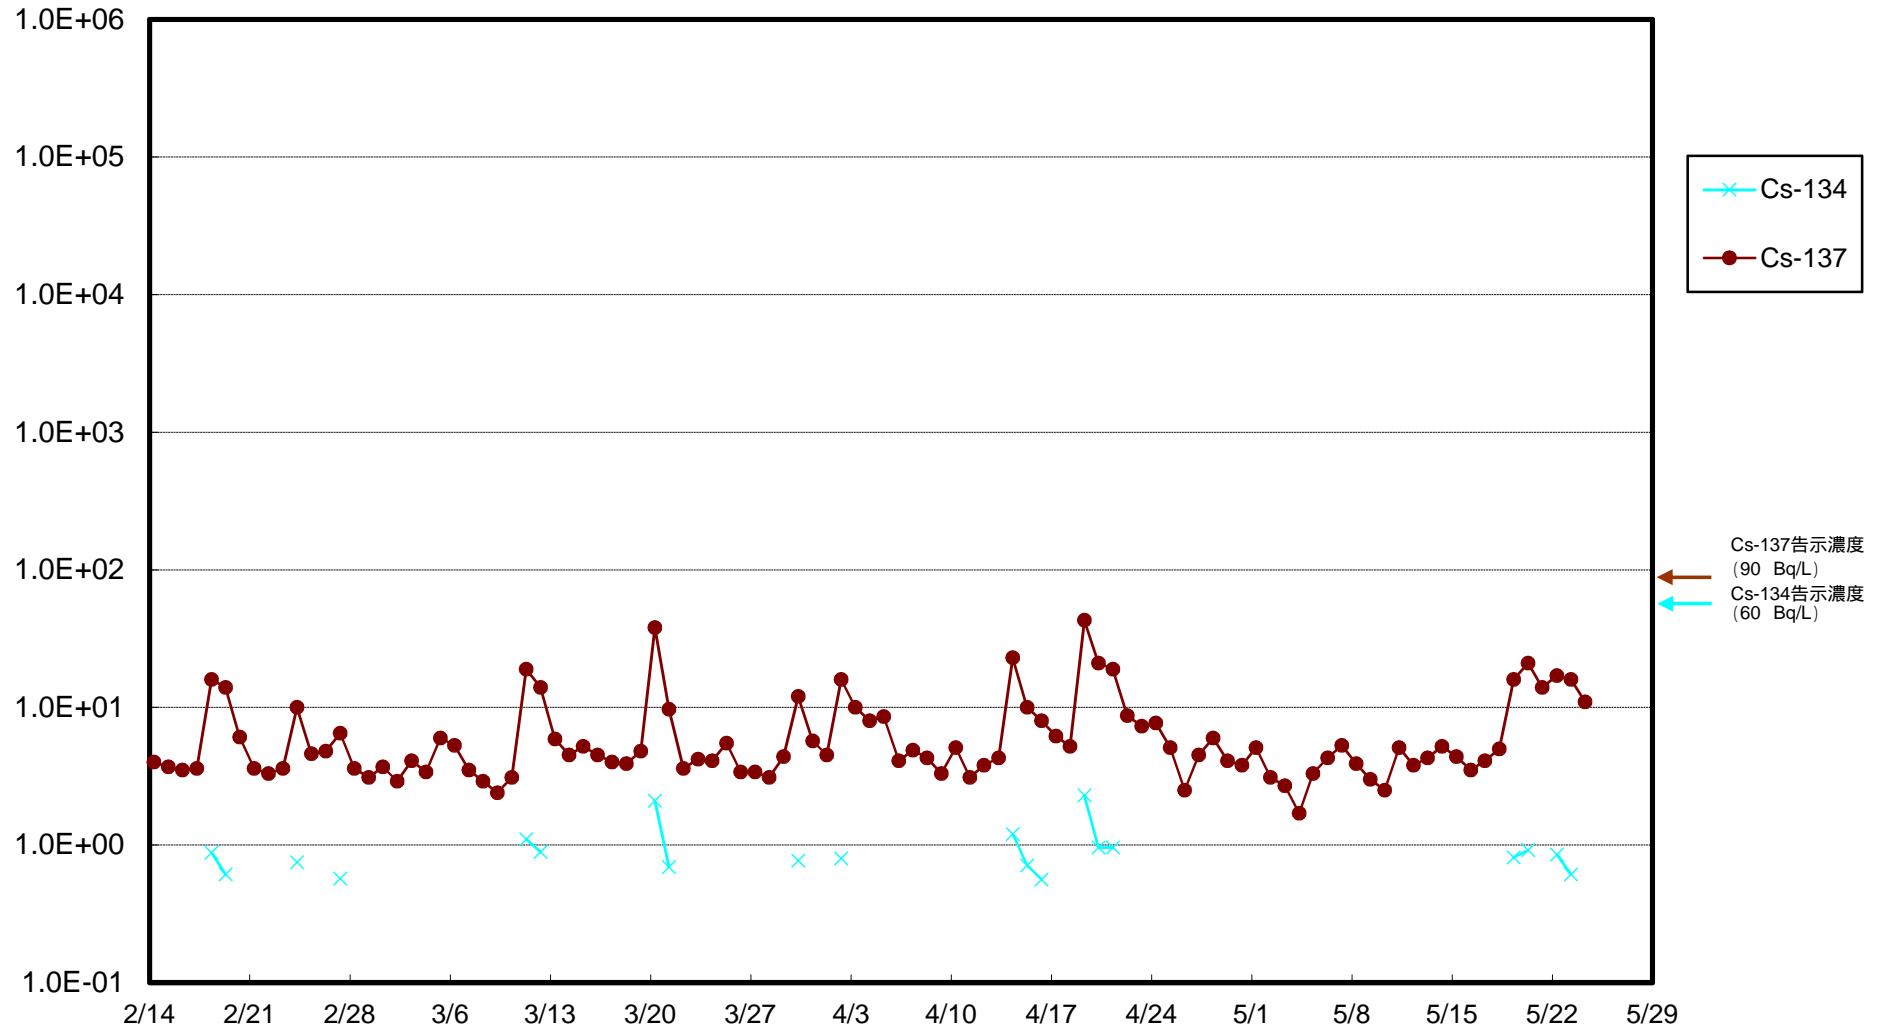

福島第一 物揚場前海水放射能濃度 (Bq / L)

福島第一 1~4号機取水口内北側(東波除堤北側)海水放射能濃度 (Bq / L)

福島第一 1~4号機取水口内南側(遮水壁前)海水放射能濃度 (Bq / L)

福島第一 6号機取水口前海水放射能濃度 (Bq / L)

福島第一 港湾口海水放射能濃度 (Bq / L)