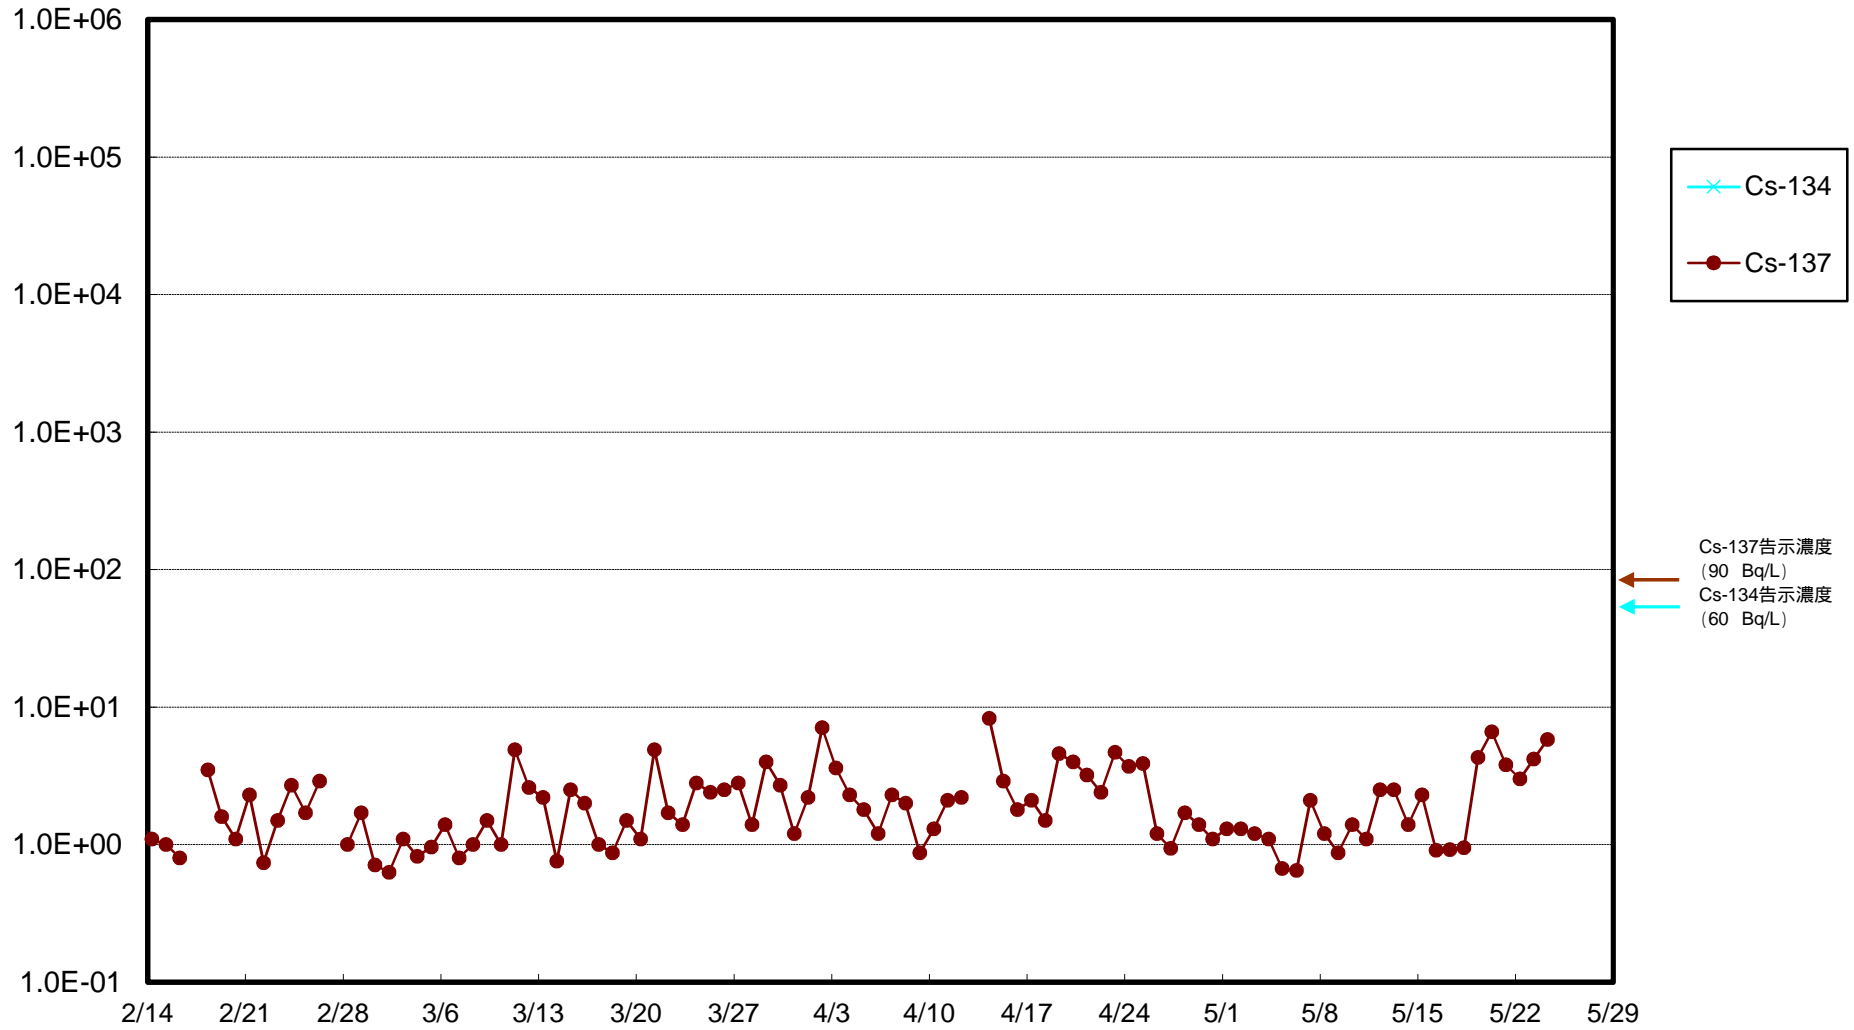

福島第一 物揚場前海水放射能濃度 (Bq / L)

福島第一 1~4号機取水口内北側(東波除堤北側)海水放射能濃度 (Bq / L)

福島第一 1~4号機取水口内南側(遮水壁前)海水放射能濃度 (Bq / L)

福島第一 6号機取水口前海水放射能濃度 (Bq / L)

福島第一 港湾口海水放射能濃度 (Bq / L)