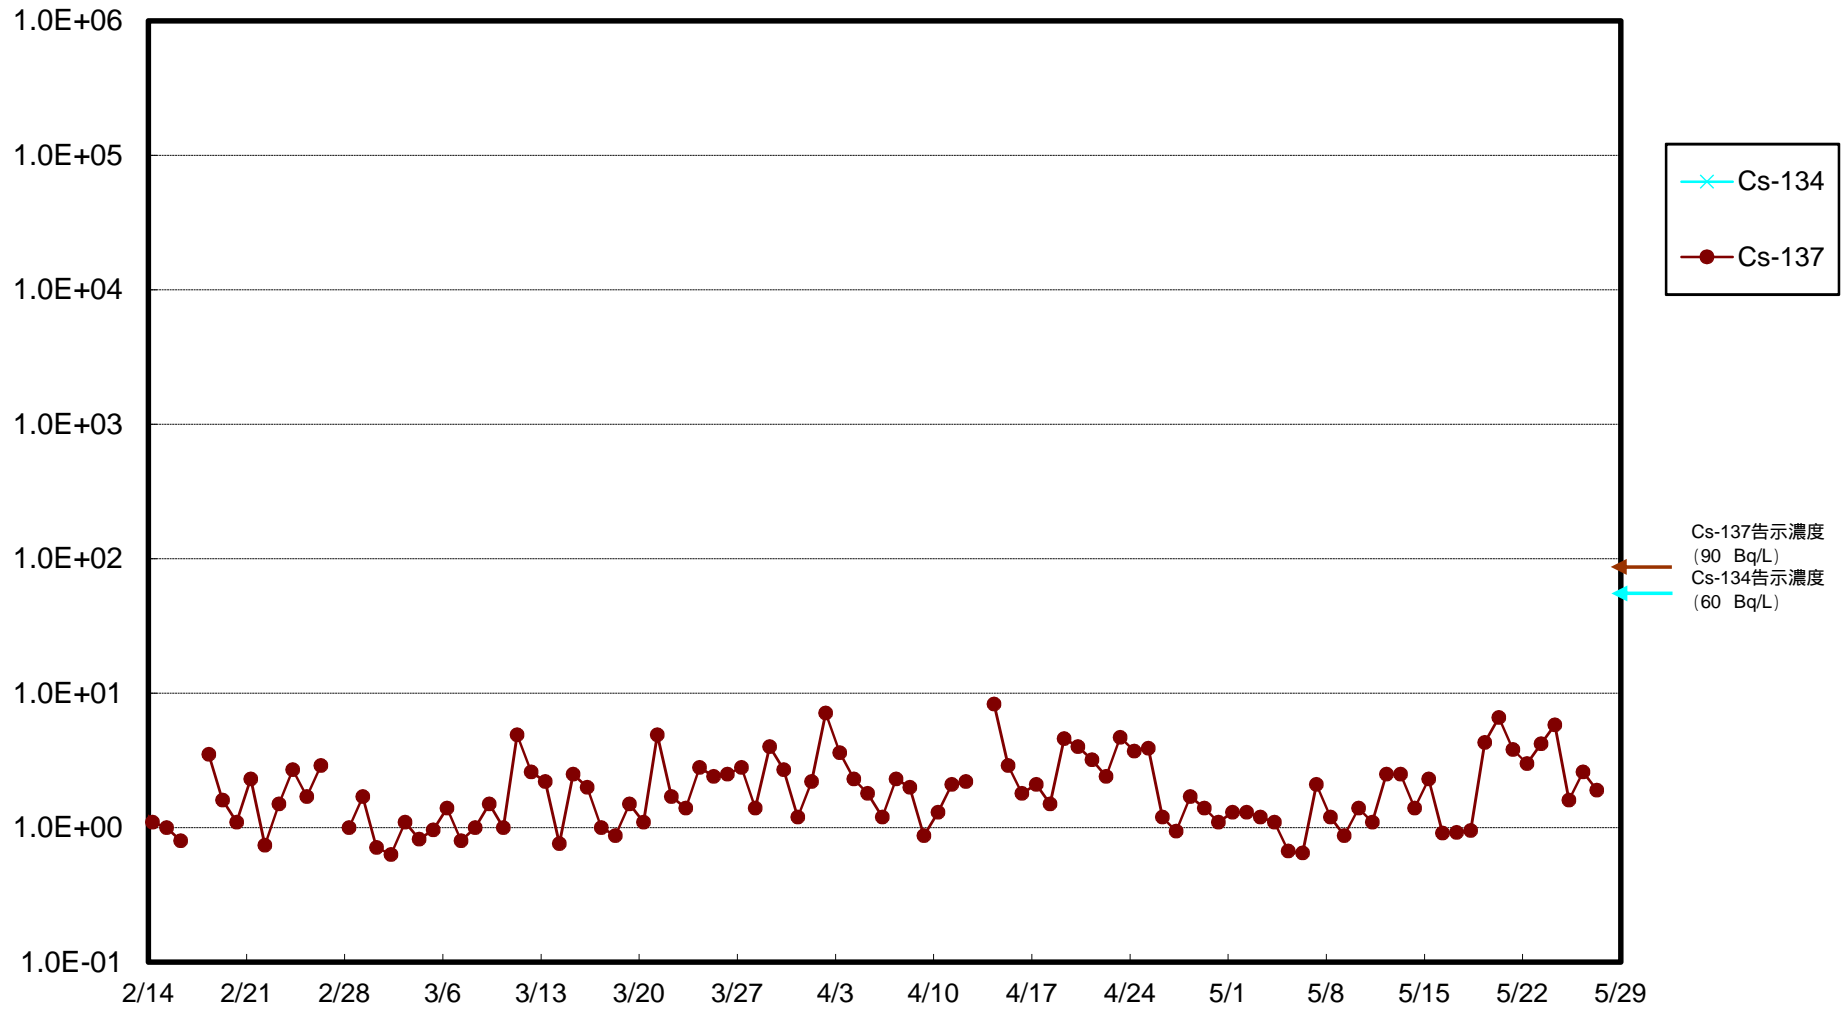

福島第一 物揚場前海水放射能濃度 (Bq / L)

福島第一 1~4号機取水口内北側(東波除堤北側)海水放射能濃度(Bq/L)

福島第一 1~4号機取水口内南側(遮水壁前)海水放射能濃度 (Bq / L)

福島第一 6号機取水口前海水放射能濃度 (Bq / L)

福島第一 港湾口海水放射能濃度 (Bq / L)