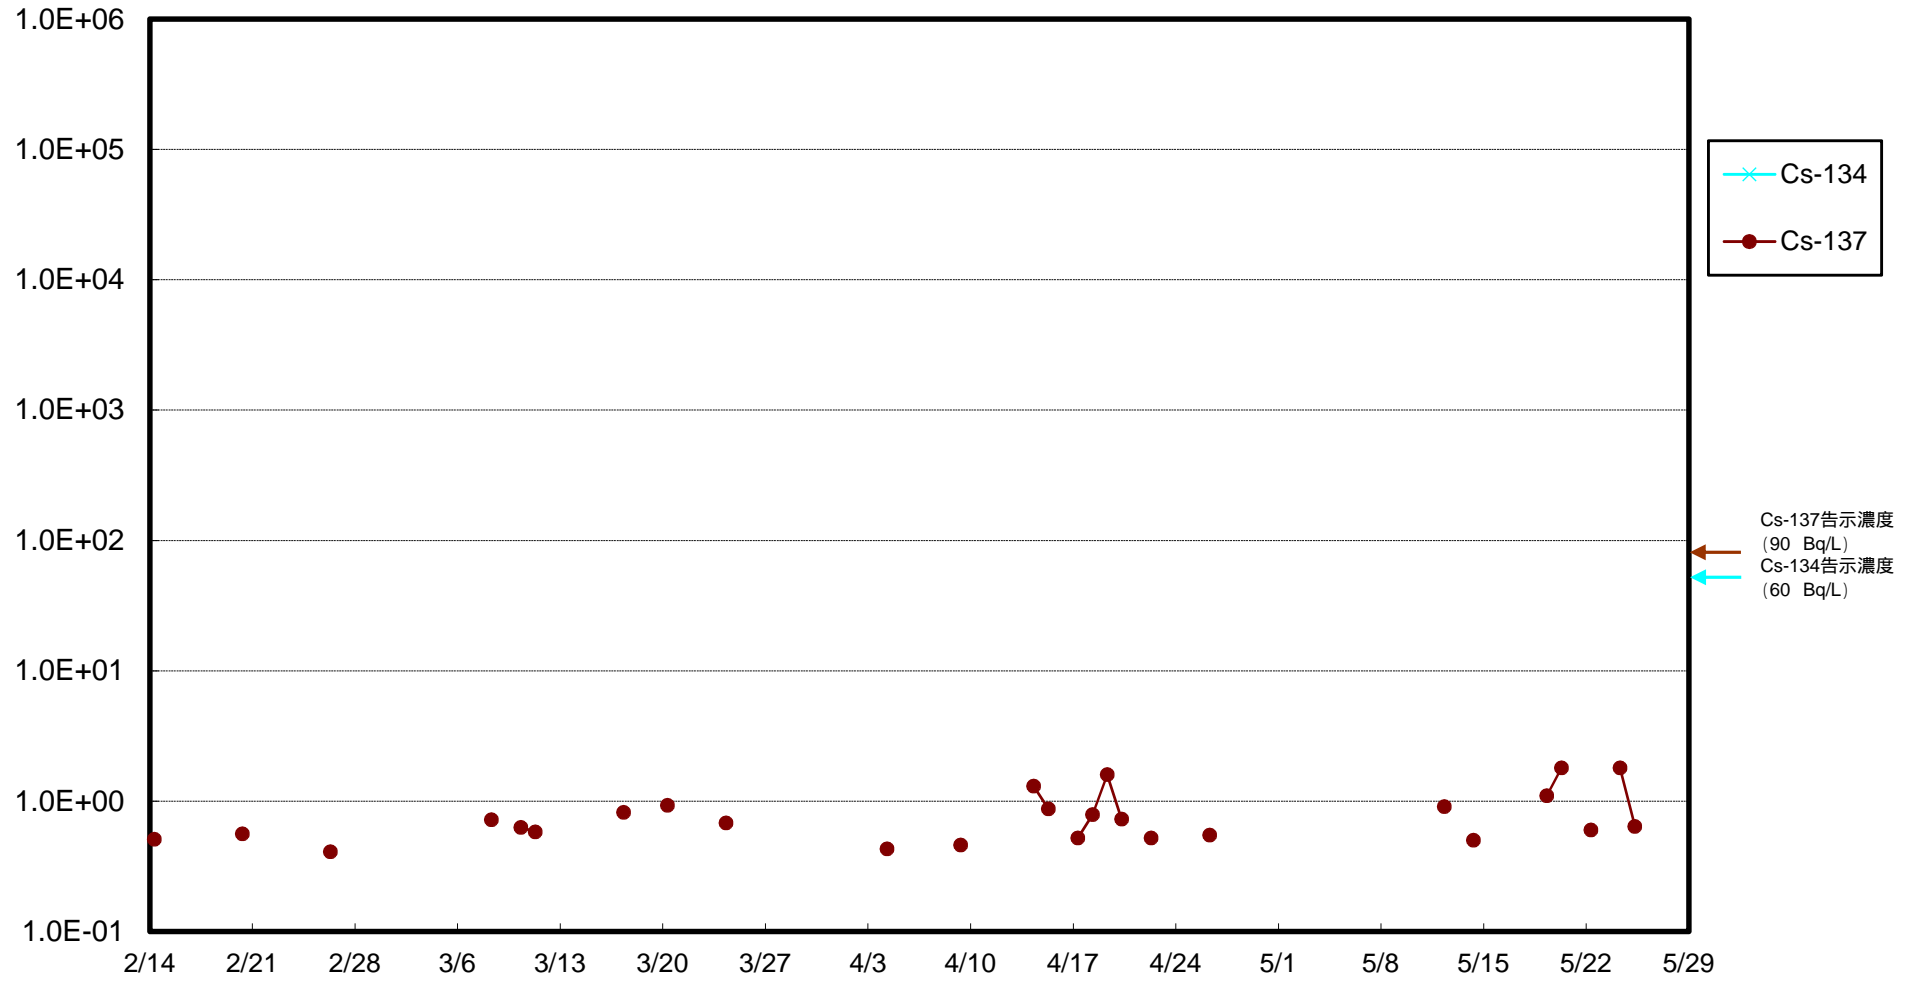

福島第一 物揚場前海水放射能濃度 (Bq / L)

福島第一 1~4号機取水口内北側(東波除堤北側)海水放射能濃度(Bq/L)

福島第一 1~4号機取水口内南側(遮水壁前)海水放射能濃度 (Bq / L)

福島第一 6号機取水口前海水放射能濃度 (Bq / L)

福島第一 港湾口海水放射能濃度 (Bq / L)