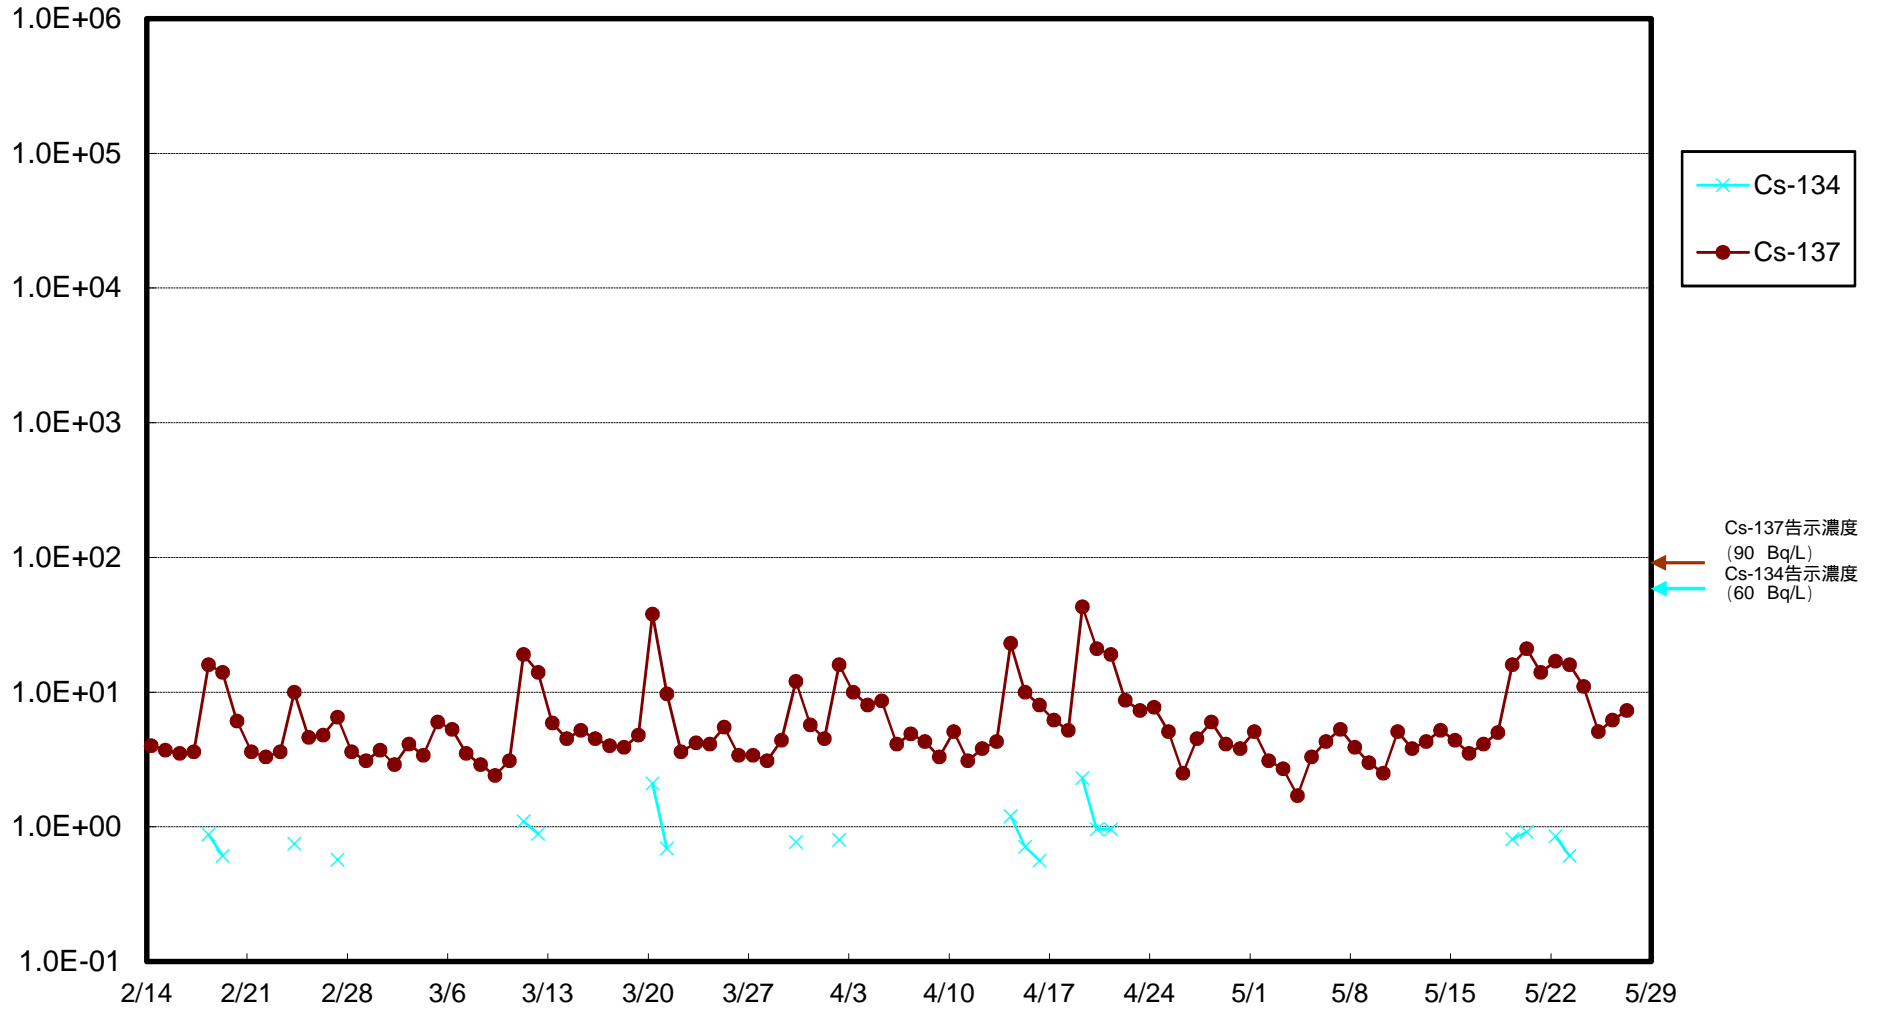

福島第一 物揚場前海水放射能濃度 (Bq / L)

福島第一 1~4号機取水口内北側(東波除堤北側)海水放射能濃度(Bq/L)

福島第一 1~4号機取水口内南側(遮水壁前)海水放射能濃度 (Bq / L)

福島第一 6号機取水口前海水放射能濃度 (Bq / L)

福島第一 港湾口海水放射能濃度 (Bq / L)