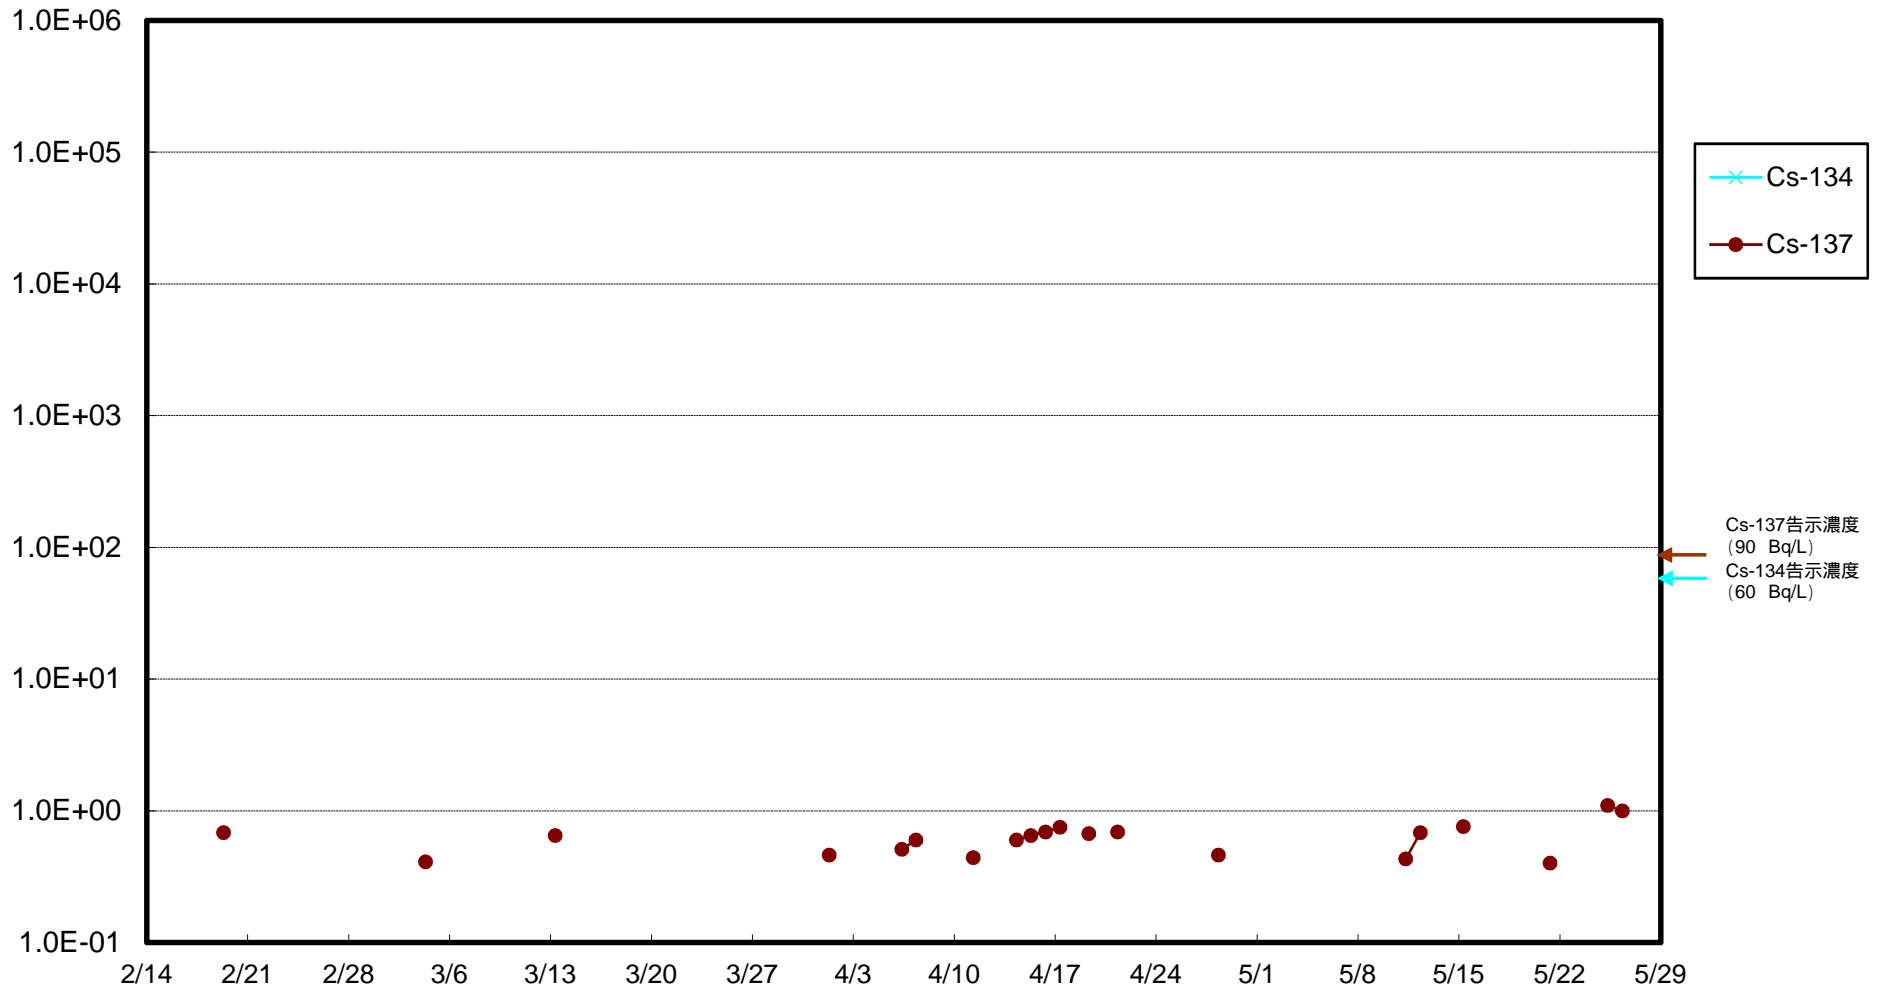

福島第一 物揚場前海水放射能濃度 (Bq / L)

福島第一 1~4号機取水口内北側(東波除堤北側)海水放射能濃度(Bq/L)

福島第一 1~4号機取水口内南側(遮水壁前)海水放射能濃度 (Bq / L)

福島第一 6号機取水口前海水放射能濃度 (Bq / L)

福島第一 港湾口海水放射能濃度 (Bq / L)