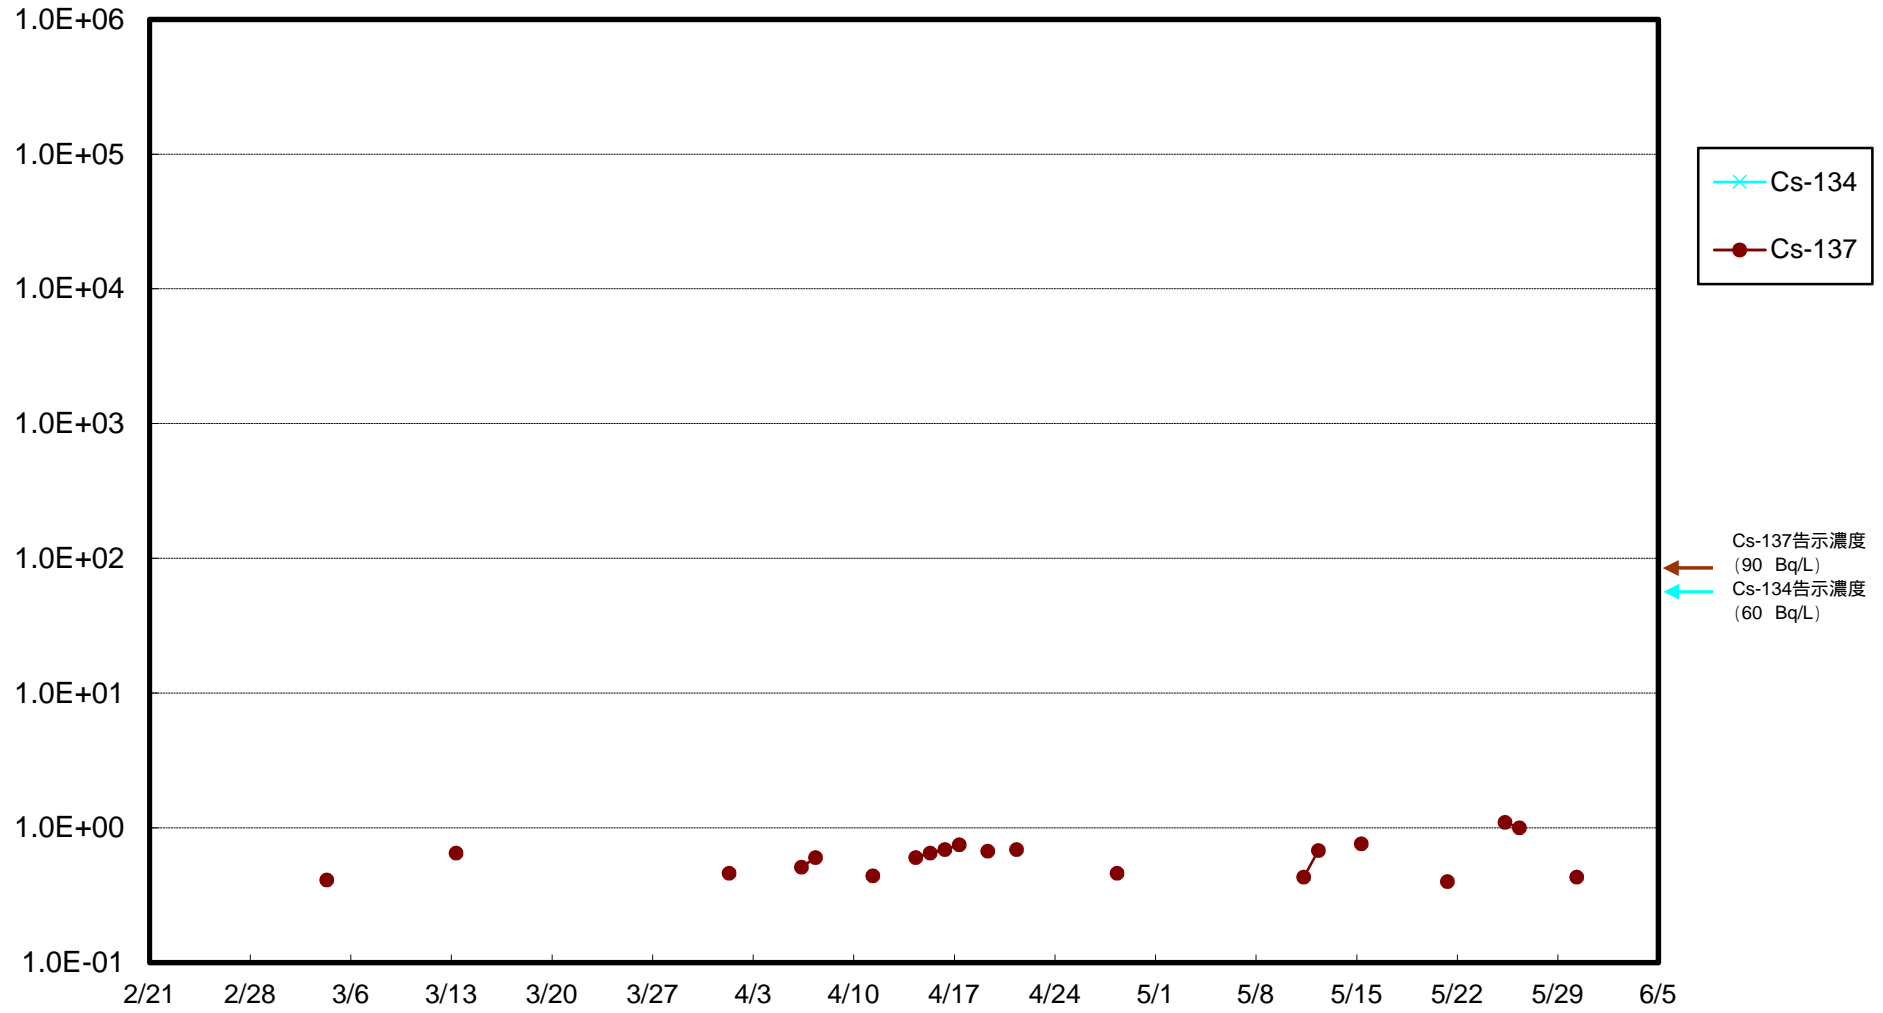

福島第一 物揚場前海水放射能濃度 (Bq / L)

福島第一 1~4号機取水口内北側(東波除堤北側)海水放射能濃度 (Bq / L)

福島第一 1~4号機取水口内南側(遮水壁前)海水放射能濃度 (Bq / L)

福島第一 6号機取水口前海水放射能濃度 (Bq / L)

### 福島第一 港湾口海水放射能濃度 (Bq / L)