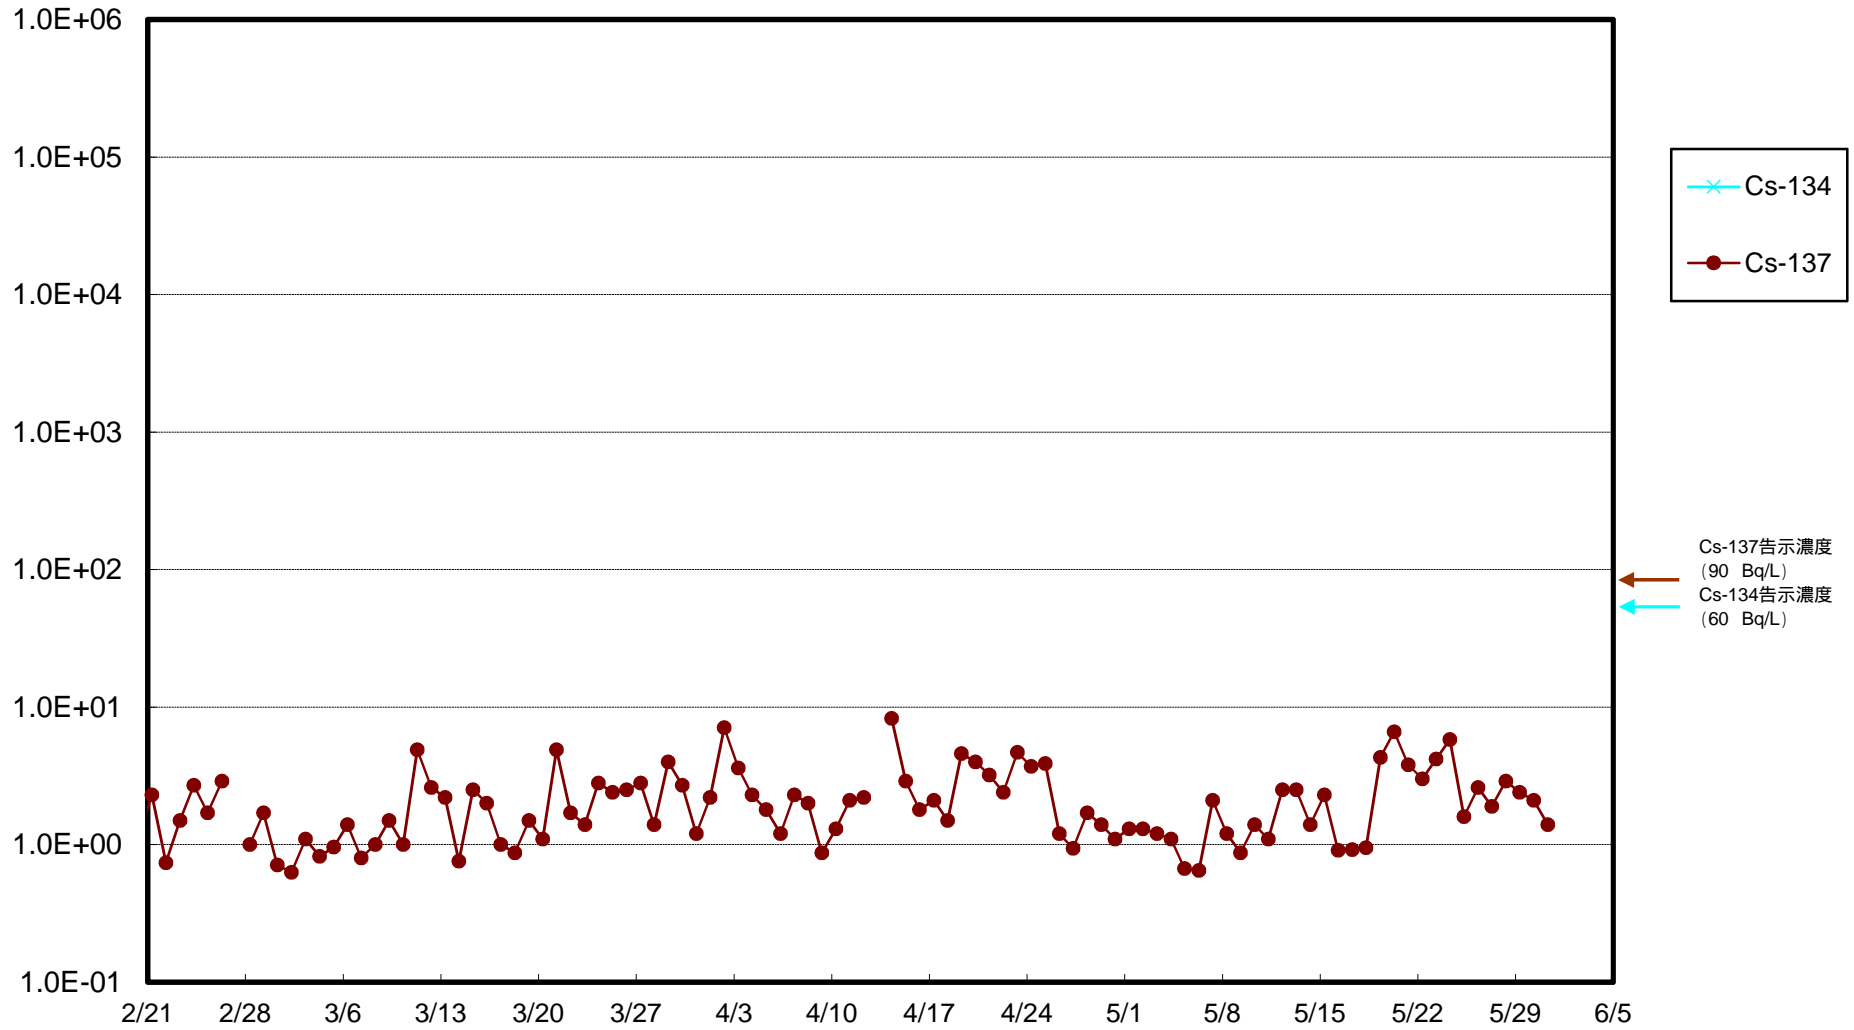

福島第一 物揚場前海水放射能濃度 (Bq / L)

福島第一 1~4号機取水口内北側(東波除堤北側)海水放射能濃度 (Bq / L)

福島第一 1~4号機取水口内南側(遮水壁前)海水放射能濃度 (Bq / L)

福島第一 6号機取水口前海水放射能濃度 (Bq / L)

### 福島第一 港湾口海水放射能濃度 (Bq / L)