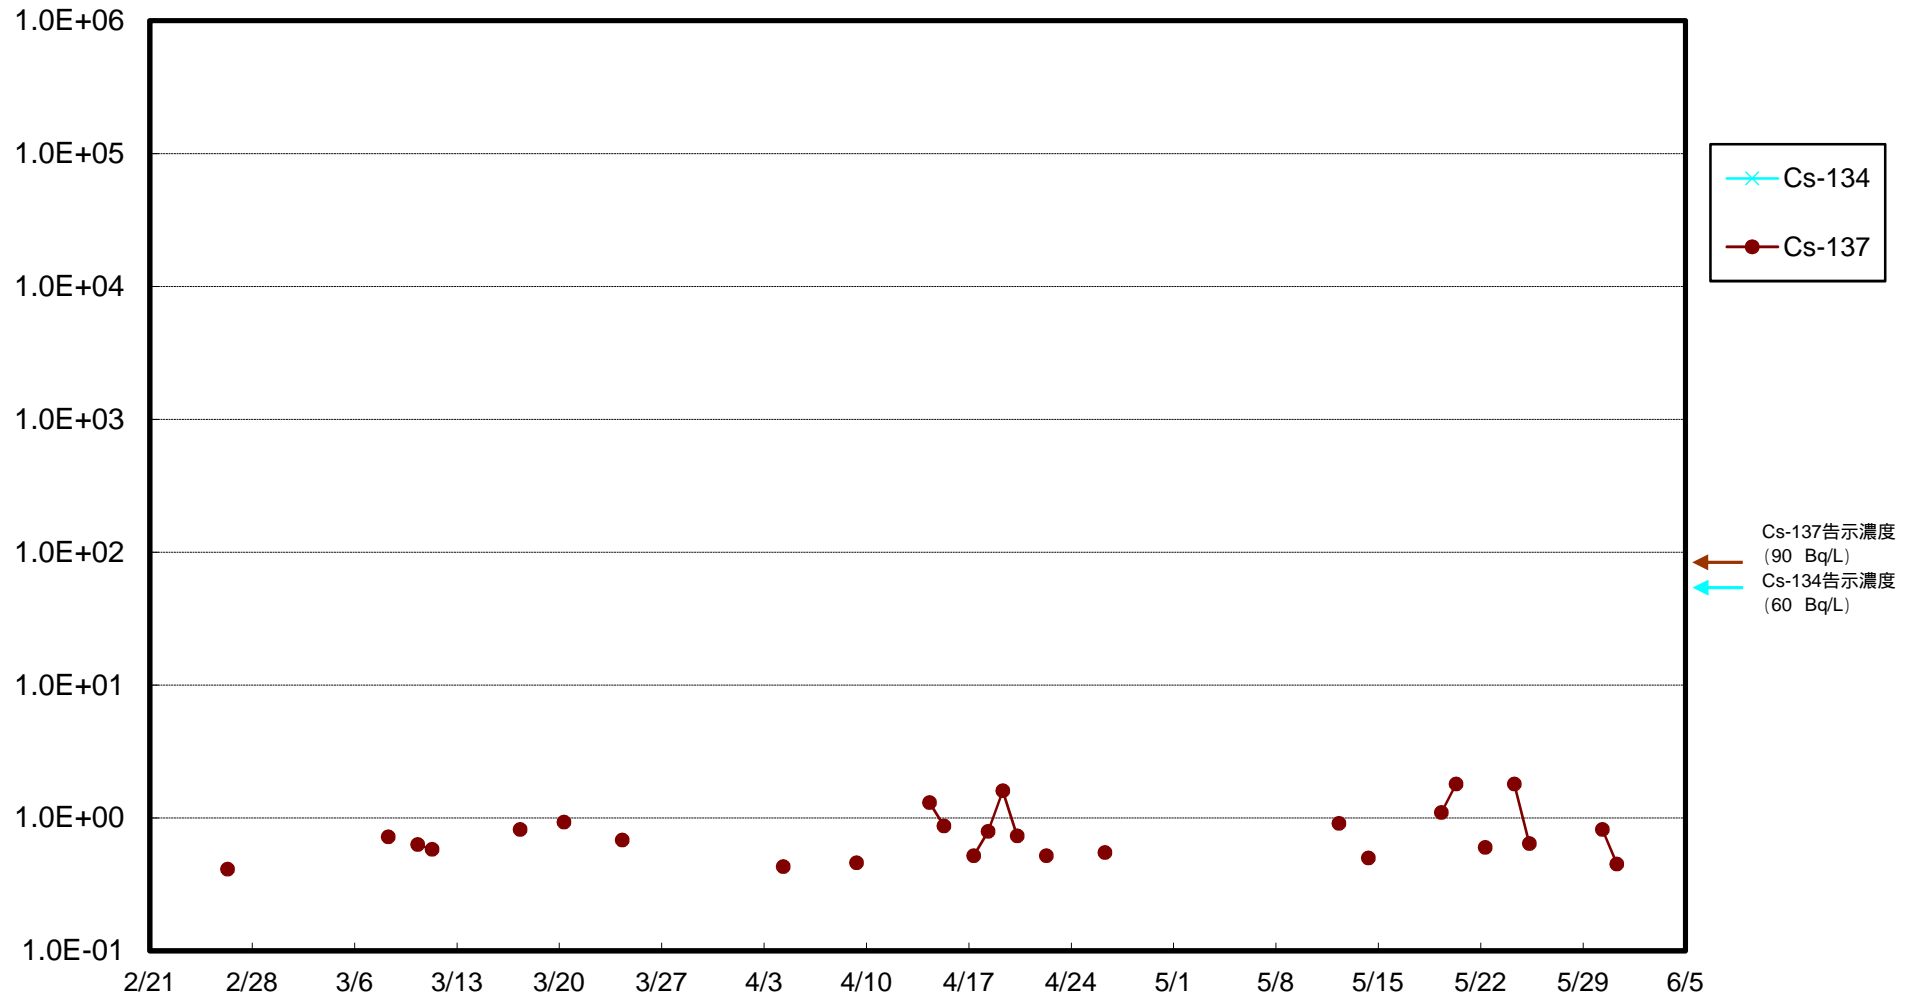

福島第一 物揚場前海水放射能濃度 (Bq / L)

福島第一 1~4号機取水口内北側(東波除堤北側)海水放射能濃度 (Bq / L)

福島第一 1~4号機取水口内南側(遮水壁前)海水放射能濃度 (Bq / L)

福島第一 6号機取水口前海水放射能濃度 (Bq / L)

### 福島第一 港湾口海水放射能濃度 (Bq / L)