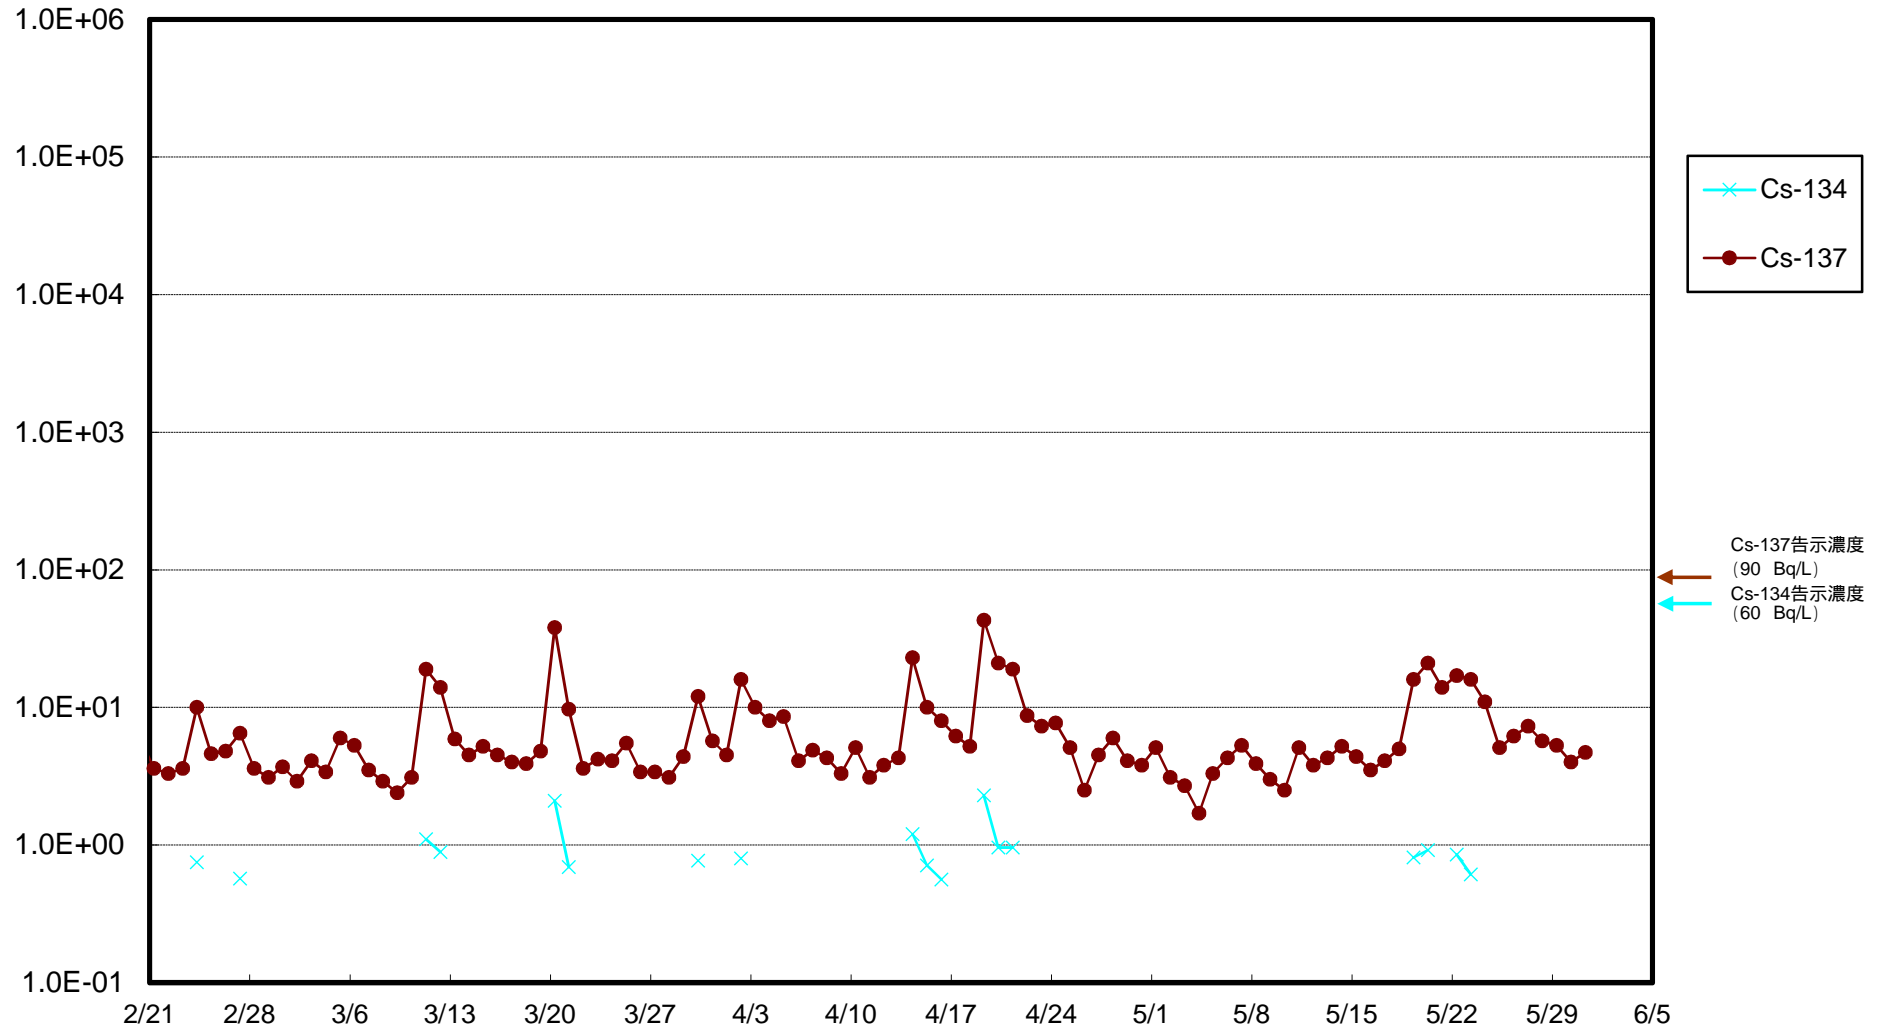

福島第一 物揚場前海水放射能濃度 (Bq / L)

福島第一 1~4号機取水口内北側(東波除堤北側)海水放射能濃度 (Bq / L)

福島第一 1~4号機取水口内南側(遮水壁前)海水放射能濃度 (Bq / L)

福島第一 6号機取水口前海水放射能濃度 (Bq / L)

### 福島第一 港湾口海水放射能濃度 (Bq / L)