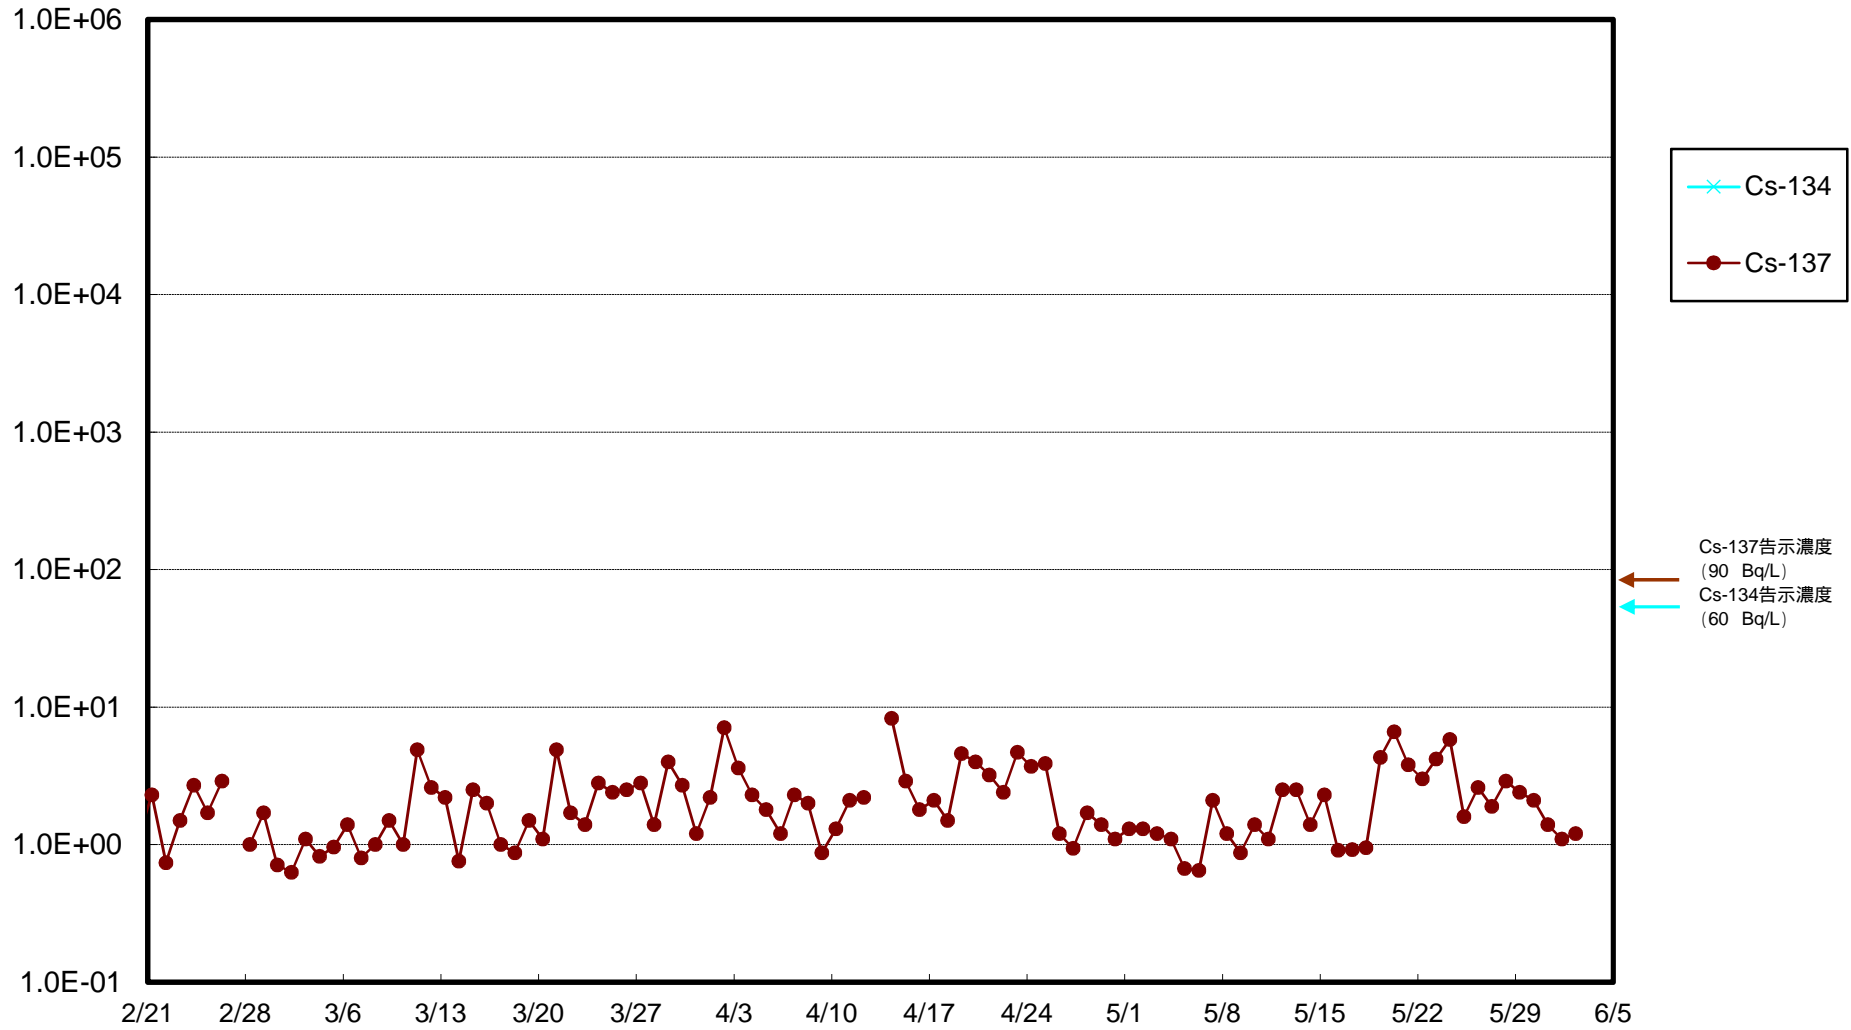

福島第一 物揚場前海水放射能濃度 (Bq / L)

福島第一 1~4号機取水口内北側(東波除堤北側)海水放射能濃度 (Bq / L)

福島第一 1~4号機取水口内南側(遮水壁前)海水放射能濃度 (Bq / L)

福島第一 6号機取水口前海水放射能濃度 (Bq / L)

福島第一 港湾口海水放射能濃度 (Bq / L)