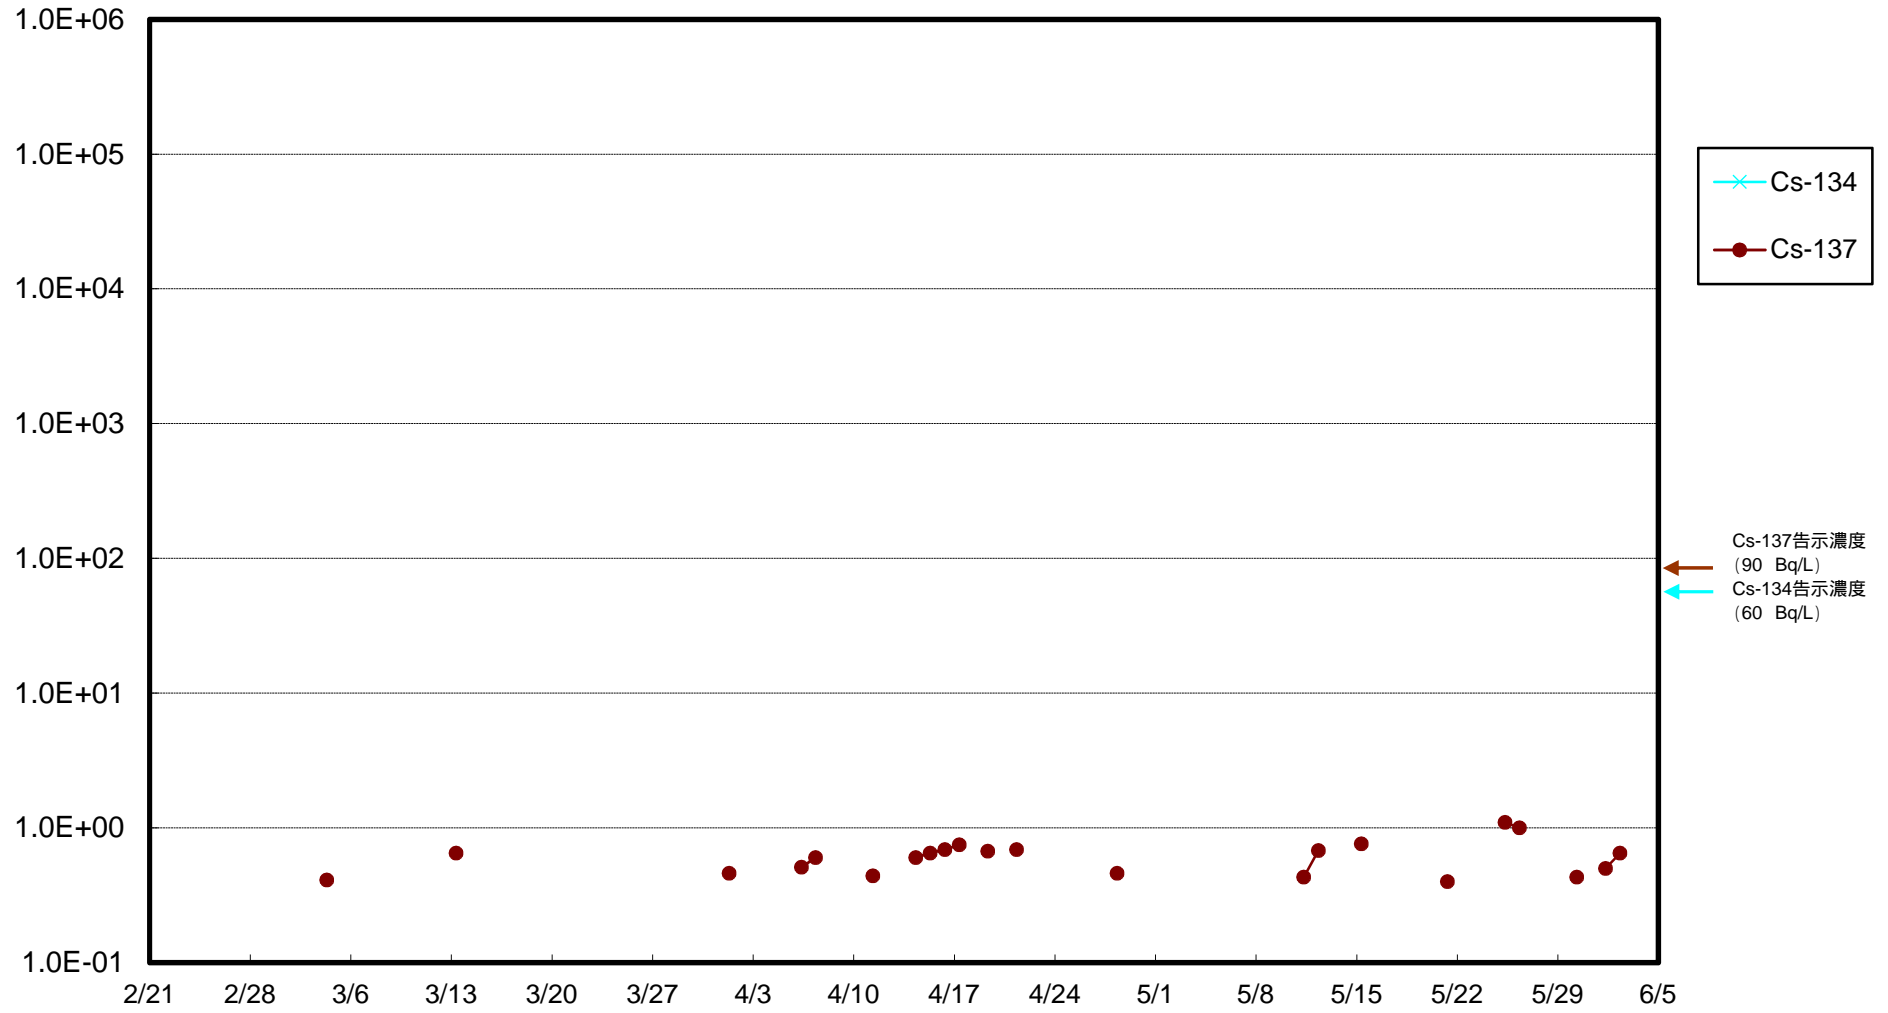

福島第一 物揚場前海水放射能濃度 (Bq / L)

福島第一 1~4号機取水口内北側(東波除堤北側)海水放射能濃度 (Bq / L)

福島第一 1~4号機取水口内南側(遮水壁前)海水放射能濃度 (Bq / L)

福島第一 6号機取水口前海水放射能濃度 (Bq / L)

福島第一 港湾口海水放射能濃度 (Bq / L)