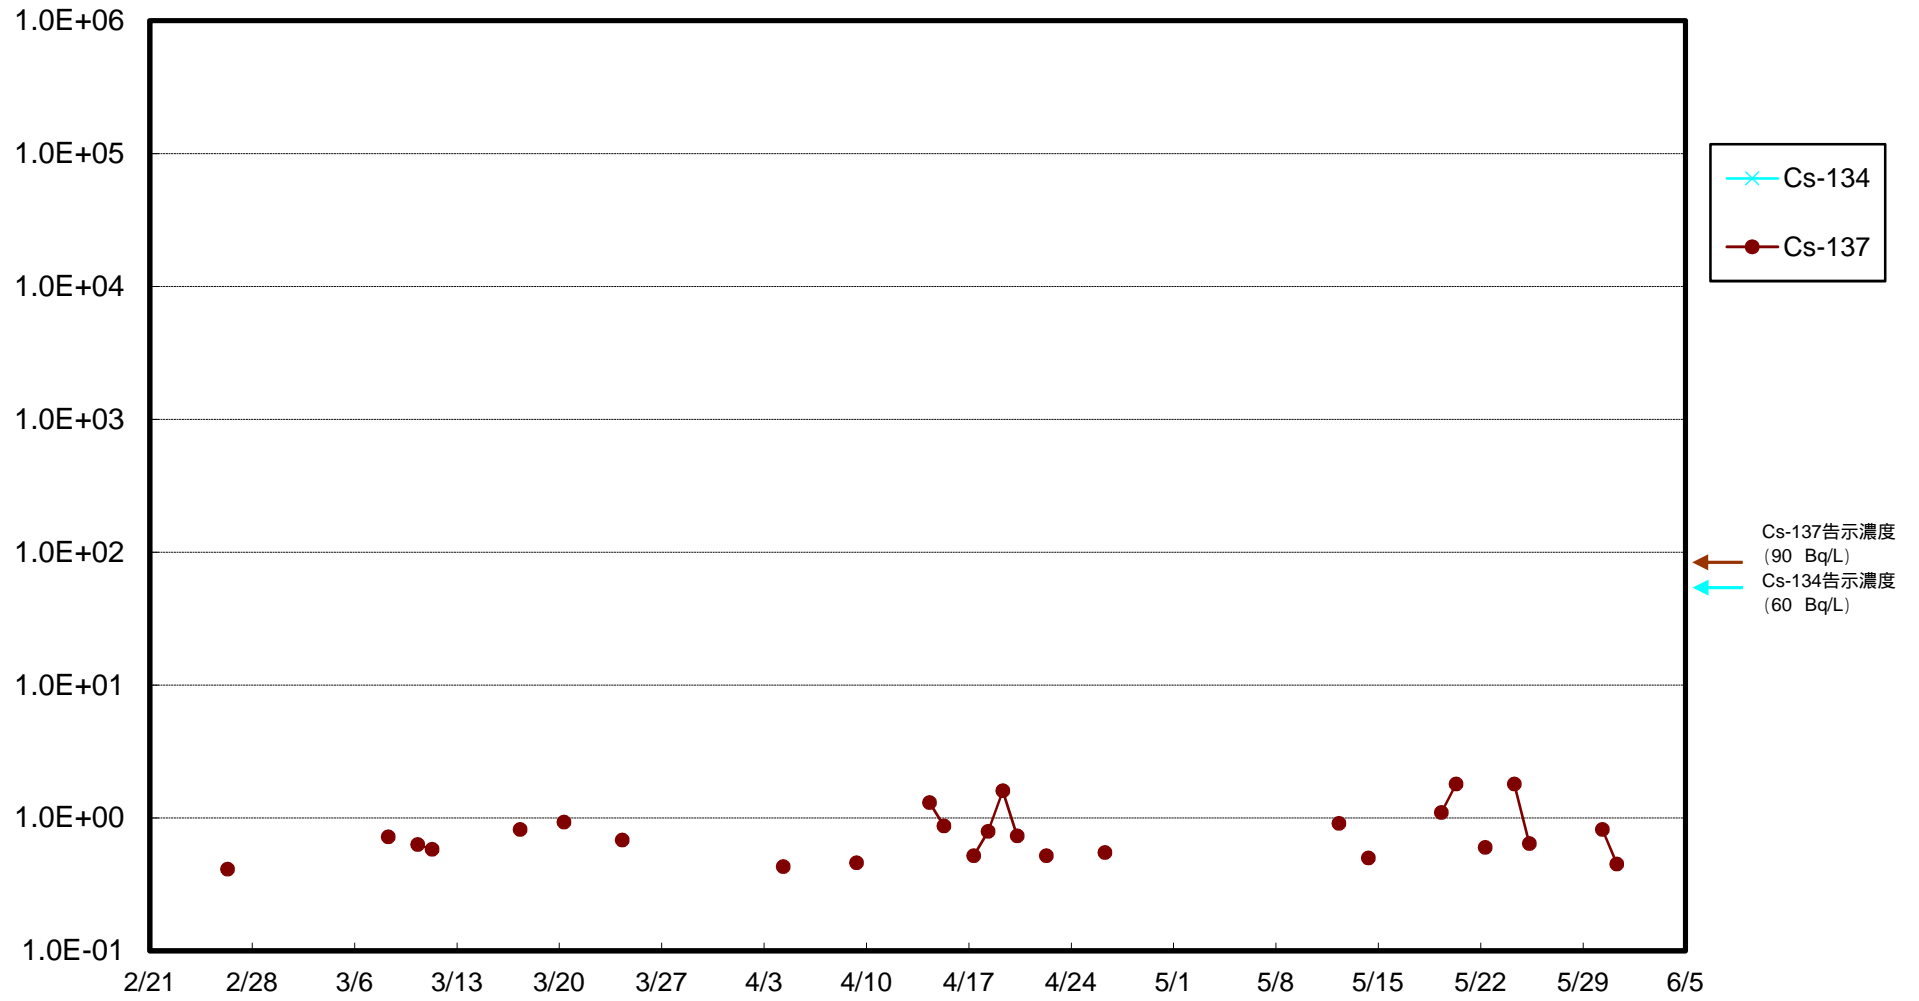

福島第一 物揚場前海水放射能濃度 (Bq / L)

福島第一 1~4号機取水口内北側(東波除堤北側)海水放射能濃度 (Bq / L)

福島第一 1~4号機取水口内南側(遮水壁前)海水放射能濃度 (Bq / L)

福島第一 6号機取水口前海水放射能濃度 (Bq / L)

福島第一 港湾口海水放射能濃度 (Bq / L)