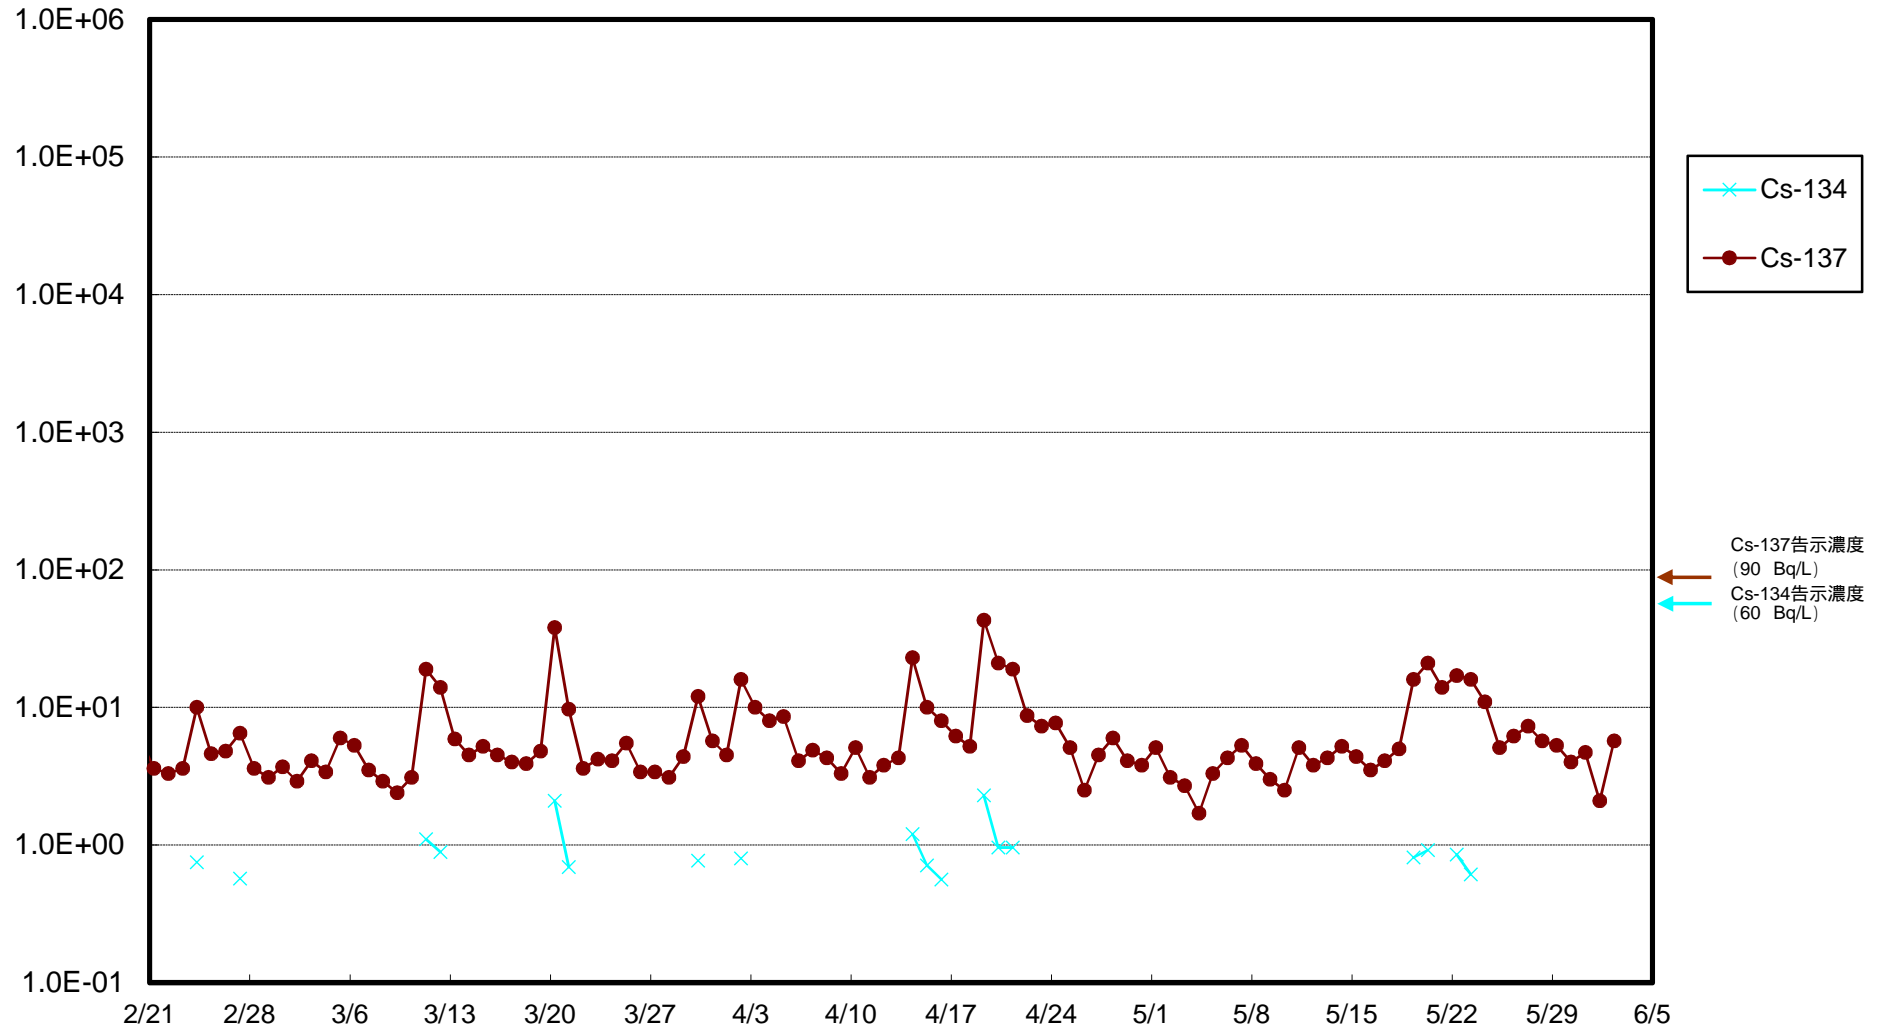

福島第一 物揚場前海水放射能濃度 (Bq / L)

福島第一 1~4号機取水口内北側(東波除堤北側)海水放射能濃度 (Bq / L)

福島第一 1~4号機取水口内南側(遮水壁前)海水放射能濃度 (Bq / L)

福島第一 6号機取水口前海水放射能濃度 (Bq / L)

福島第一 港湾口海水放射能濃度 (Bq / L)