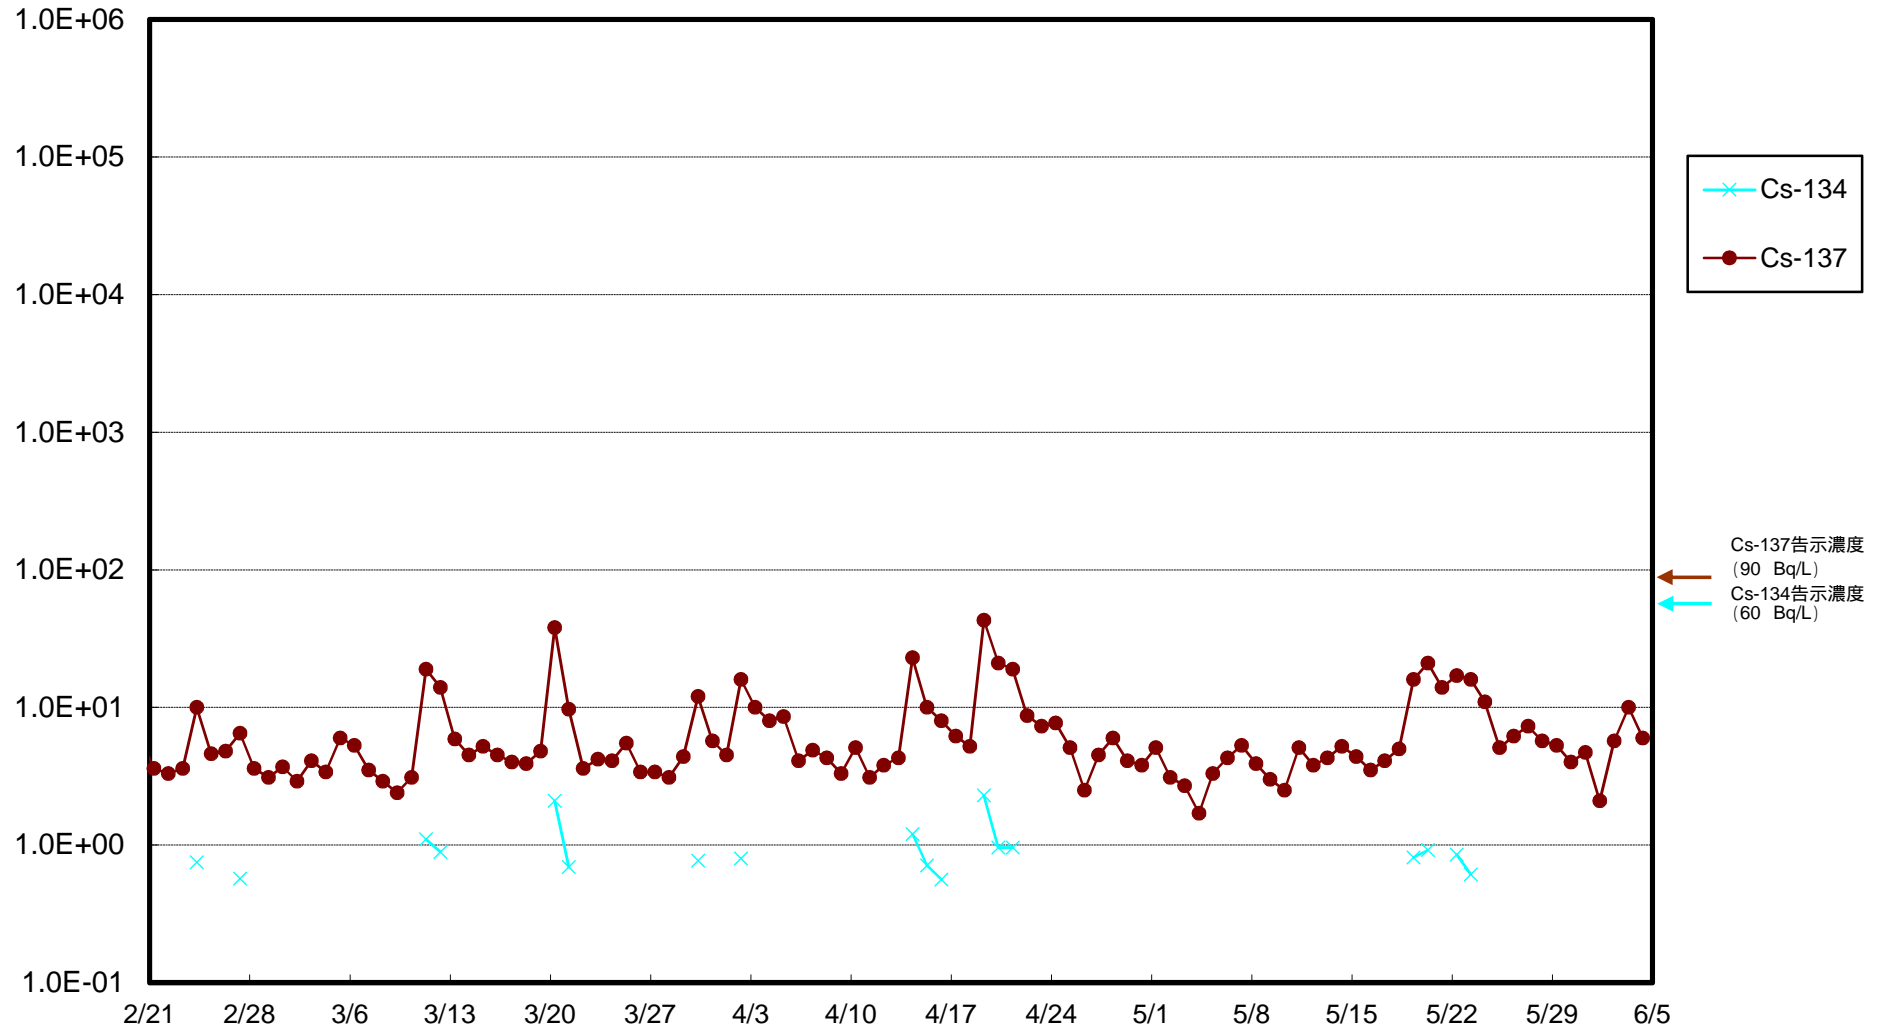

福島第一 物揚場前海水放射能濃度 (Bq / L)

福島第一 1~4号機取水口内北側(東波除堤北側)海水放射能濃度 (Bq / L)

福島第一 1~4号機取水口内南側(遮水壁前)海水放射能濃度 (Bq / L)

福島第一 6号機取水口前海水放射能濃度 (Bq / L)

福島第一 港湾口海水放射能濃度 (Bq / L)