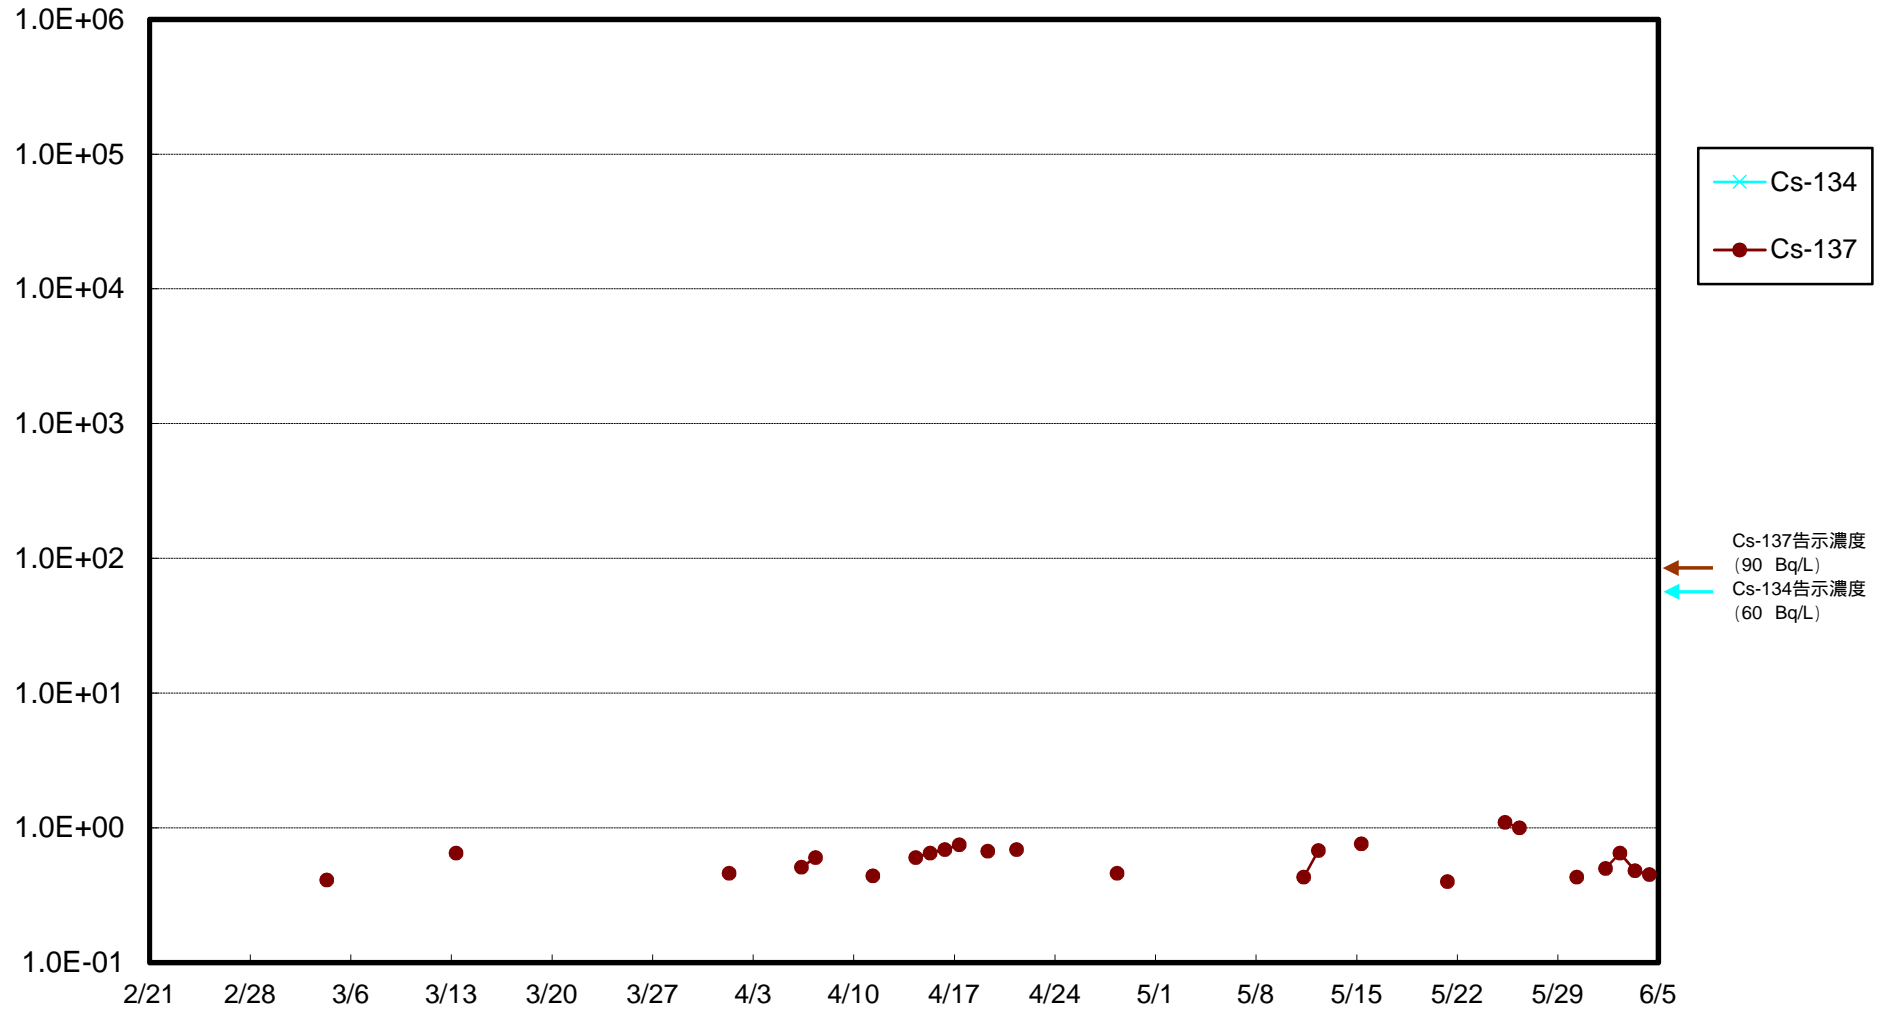

福島第一 物揚場前海水放射能濃度 (Bq / L)

福島第一 1~4号機取水口内北側(東波除堤北側)海水放射能濃度 (Bq / L)

福島第一 1~4号機取水口内南側(遮水壁前)海水放射能濃度 (Bq / L)

福島第一 6号機取水口前海水放射能濃度 (Bq / L)

福島第一 港湾口海水放射能濃度 (Bq / L)