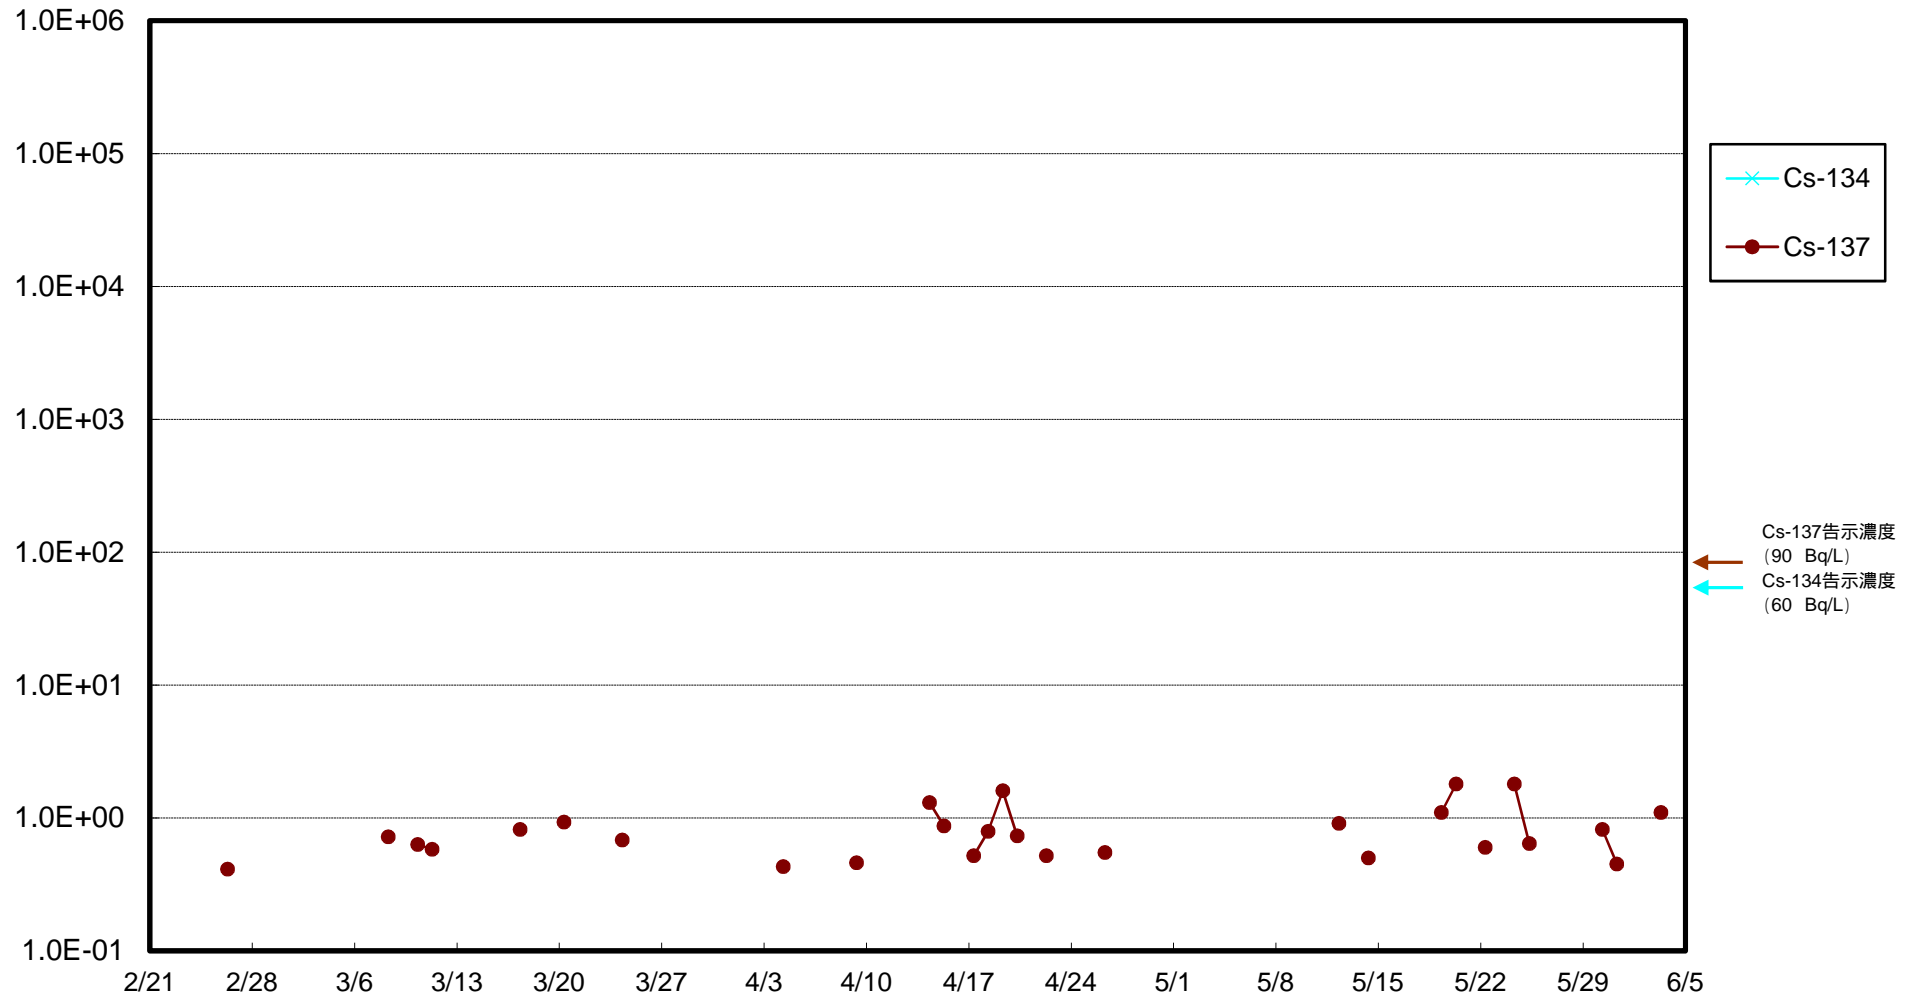

福島第一 物揚場前海水放射能濃度 (Bq / L)

福島第一 1~4号機取水口内北側(東波除堤北側)海水放射能濃度 (Bq / L)

福島第一 1~4号機取水口内南側(遮水壁前)海水放射能濃度 (Bq / L)

福島第一 6号機取水口前海水放射能濃度 (Bq / L)

福島第一 港湾口海水放射能濃度 (Bq / L)