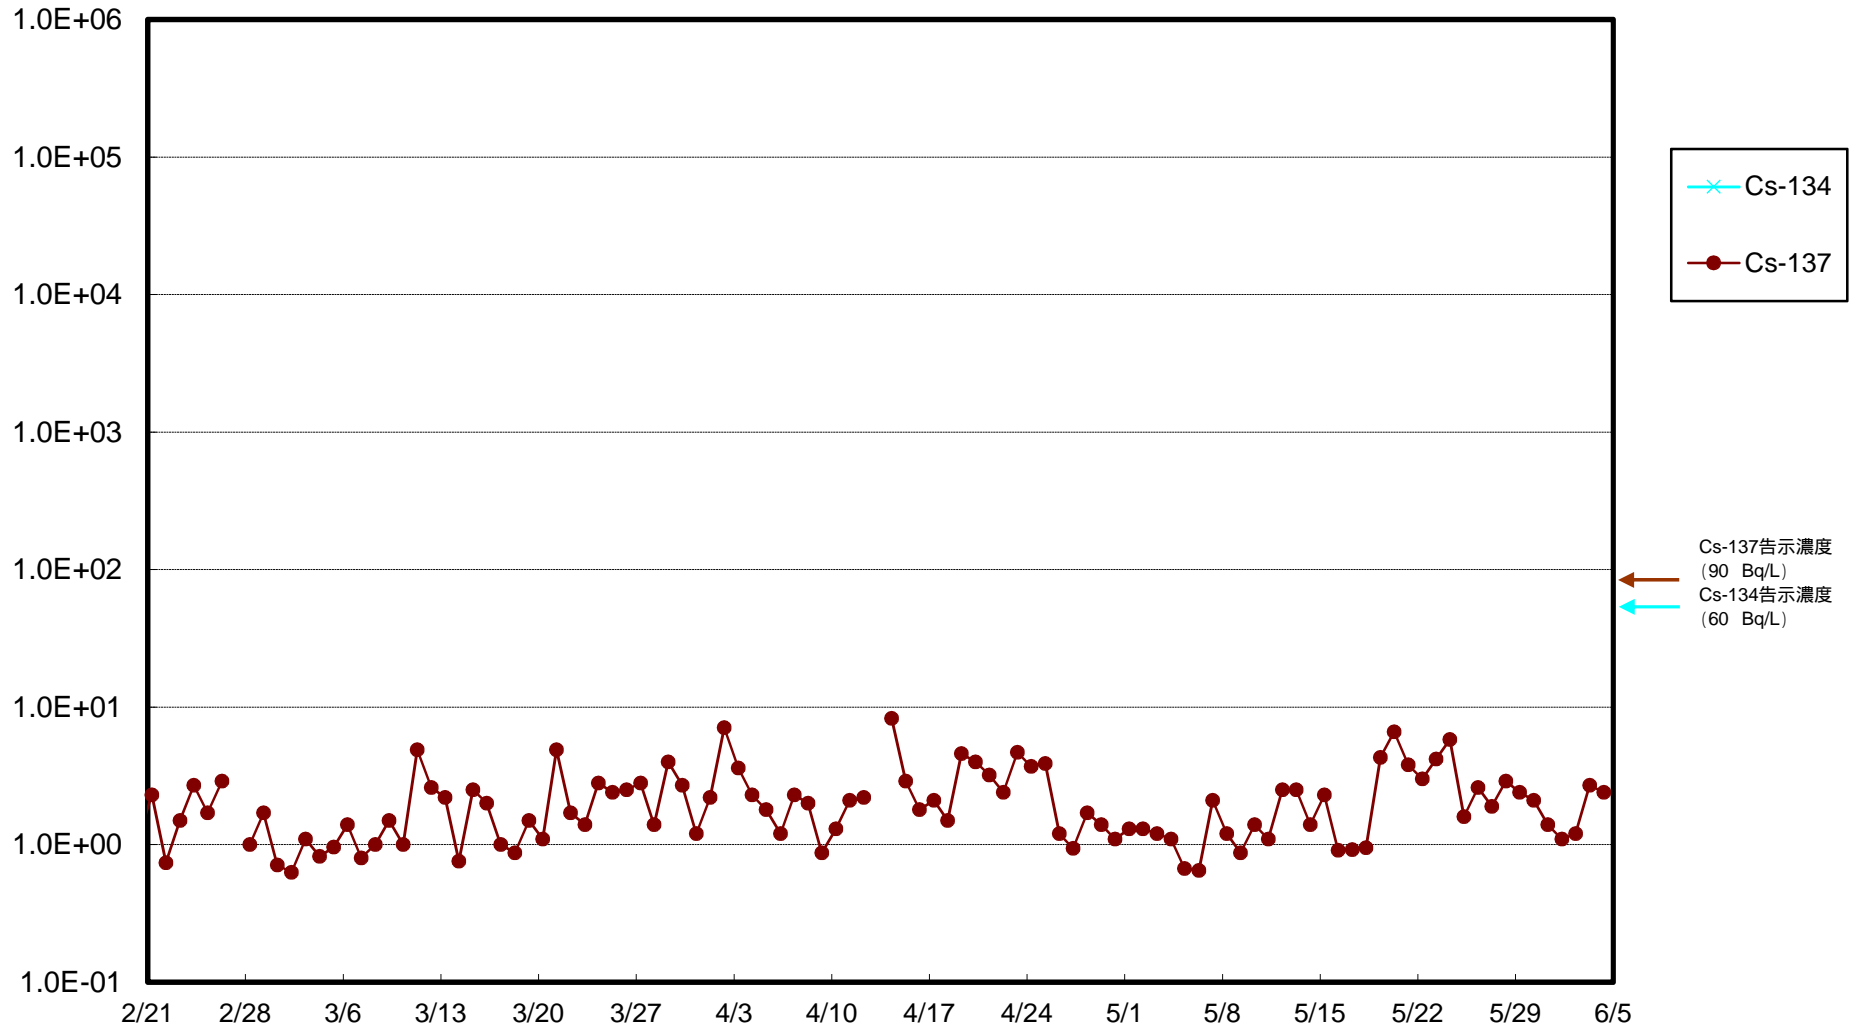

福島第一 物揚場前海水放射能濃度 (Bq / L)

福島第一 1~4号機取水口内北側(東波除堤北側)海水放射能濃度 (Bq / L)

福島第一 1~4号機取水口内南側(遮水壁前)海水放射能濃度 (Bq / L)

福島第一 6号機取水口前海水放射能濃度 (Bq / L)

福島第一 港湾口海水放射能濃度 (Bq / L)