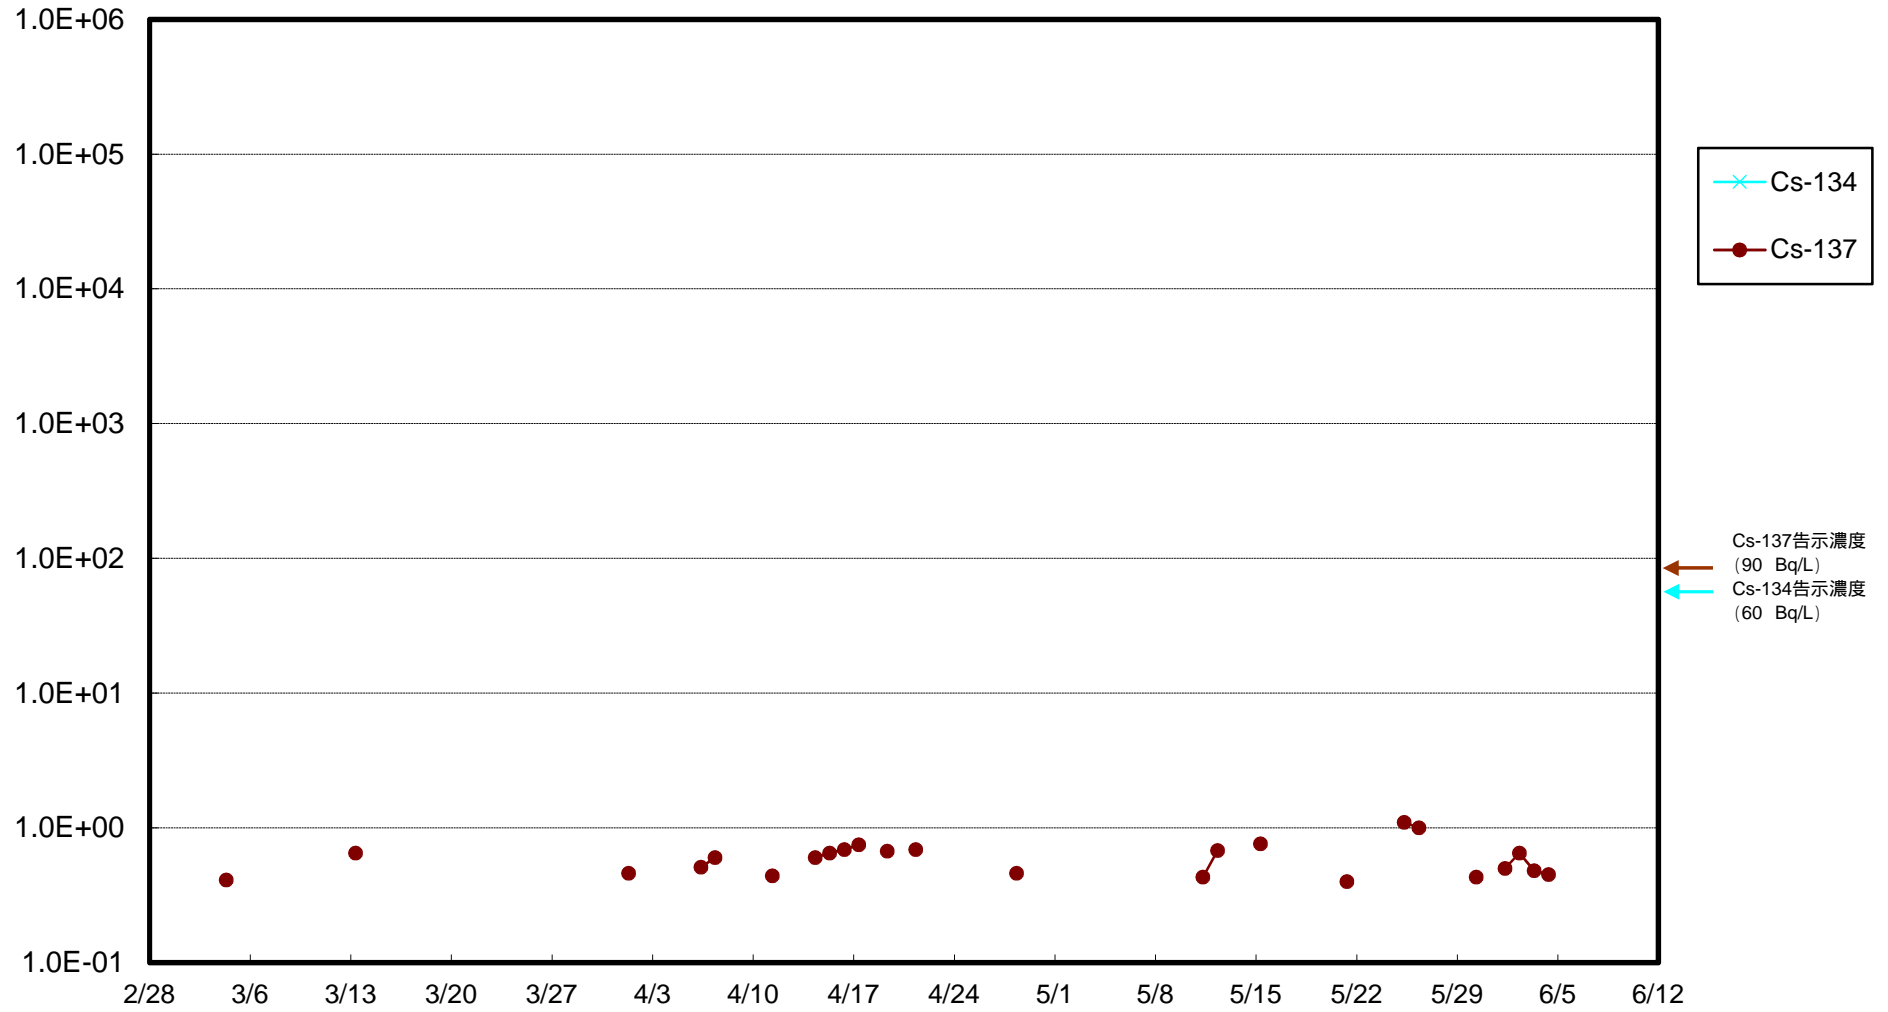

福島第一 物揚場前海水放射能濃度 (Bq / L)

福島第一 1~4号機取水口内北側(東波除堤北側)海水放射能濃度 (Bq / L)

福島第一 1~4号機取水口内南側(遮水壁前)海水放射能濃度(Bq/L)

福島第一 6号機取水口前海水放射能濃度 (Bq / L)

福島第一 港湾口海水放射能濃度 (Bq / L)