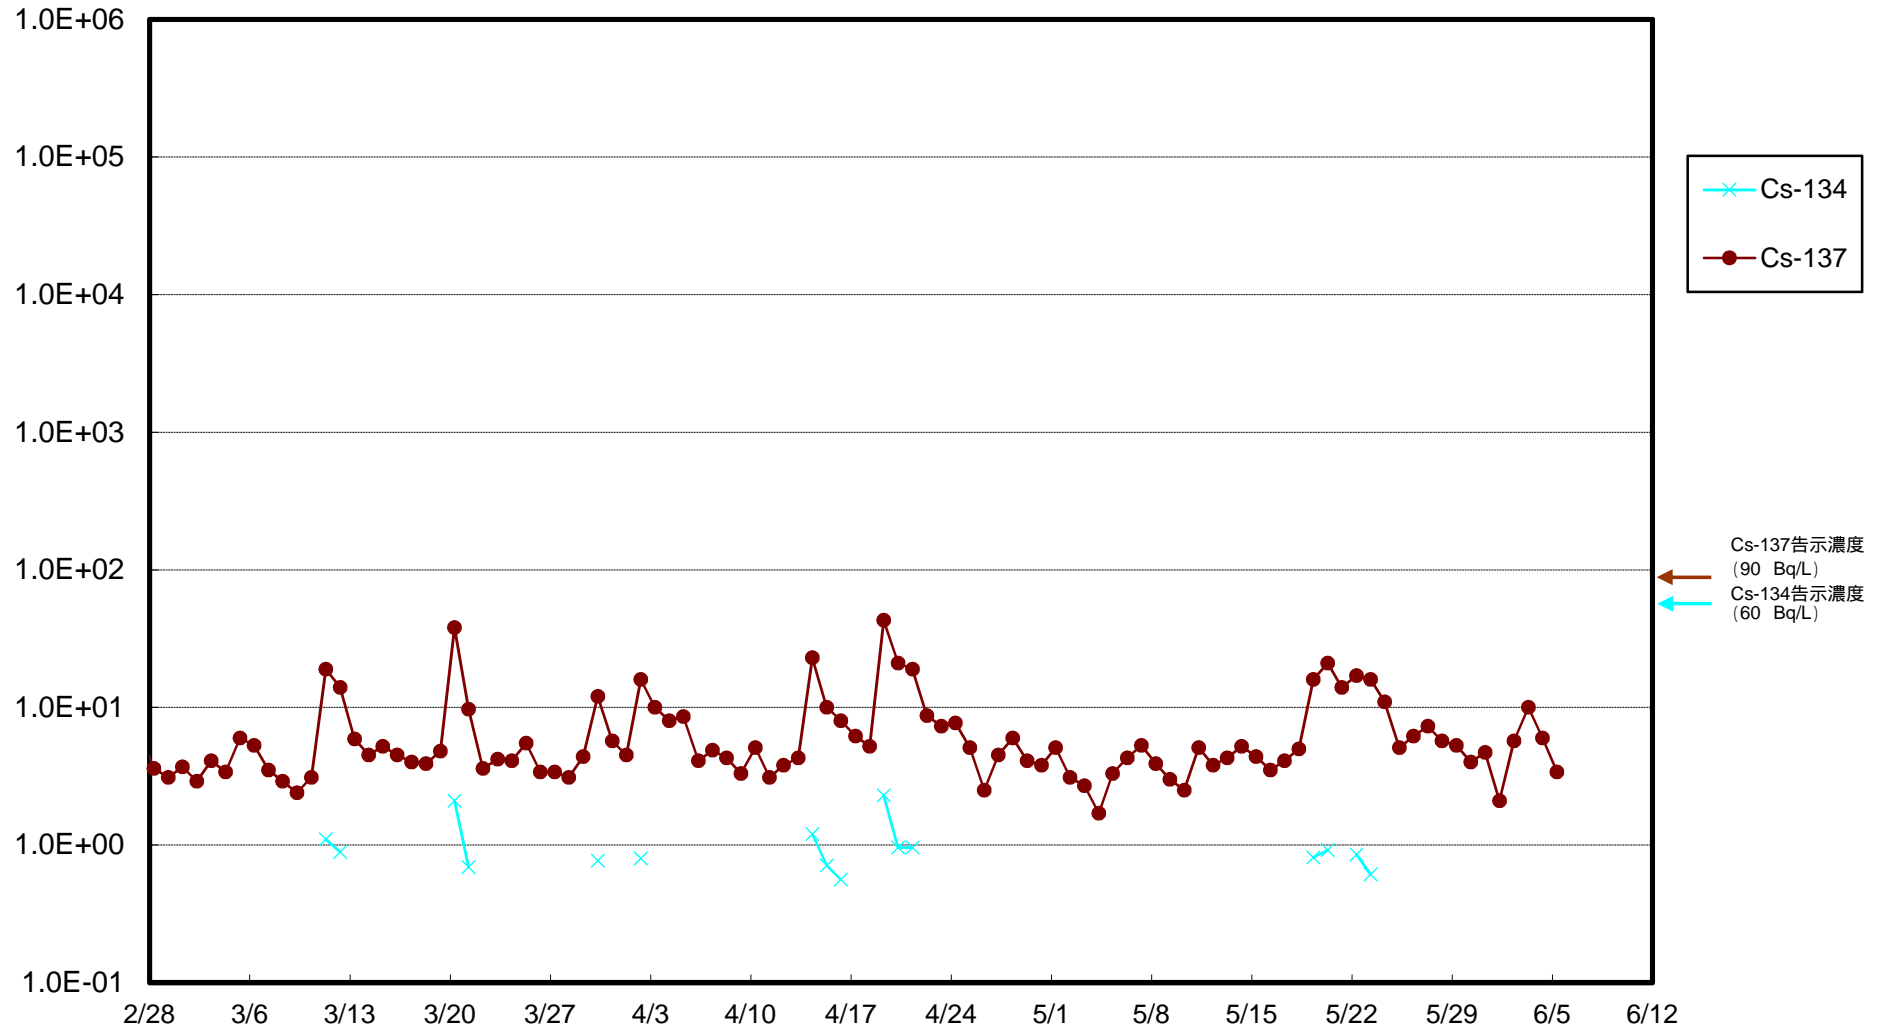

福島第一 物揚場前海水放射能濃度 (Bq / L)

福島第一 1~4号機取水口内北側(東波除堤北側)海水放射能濃度 (Bq / L)

福島第一 1~4号機取水口内南側(遮水壁前)海水放射能濃度(Bq/L)

福島第一 6号機取水口前海水放射能濃度 (Bq / L)

福島第一 港湾口海水放射能濃度 (Bq / L)