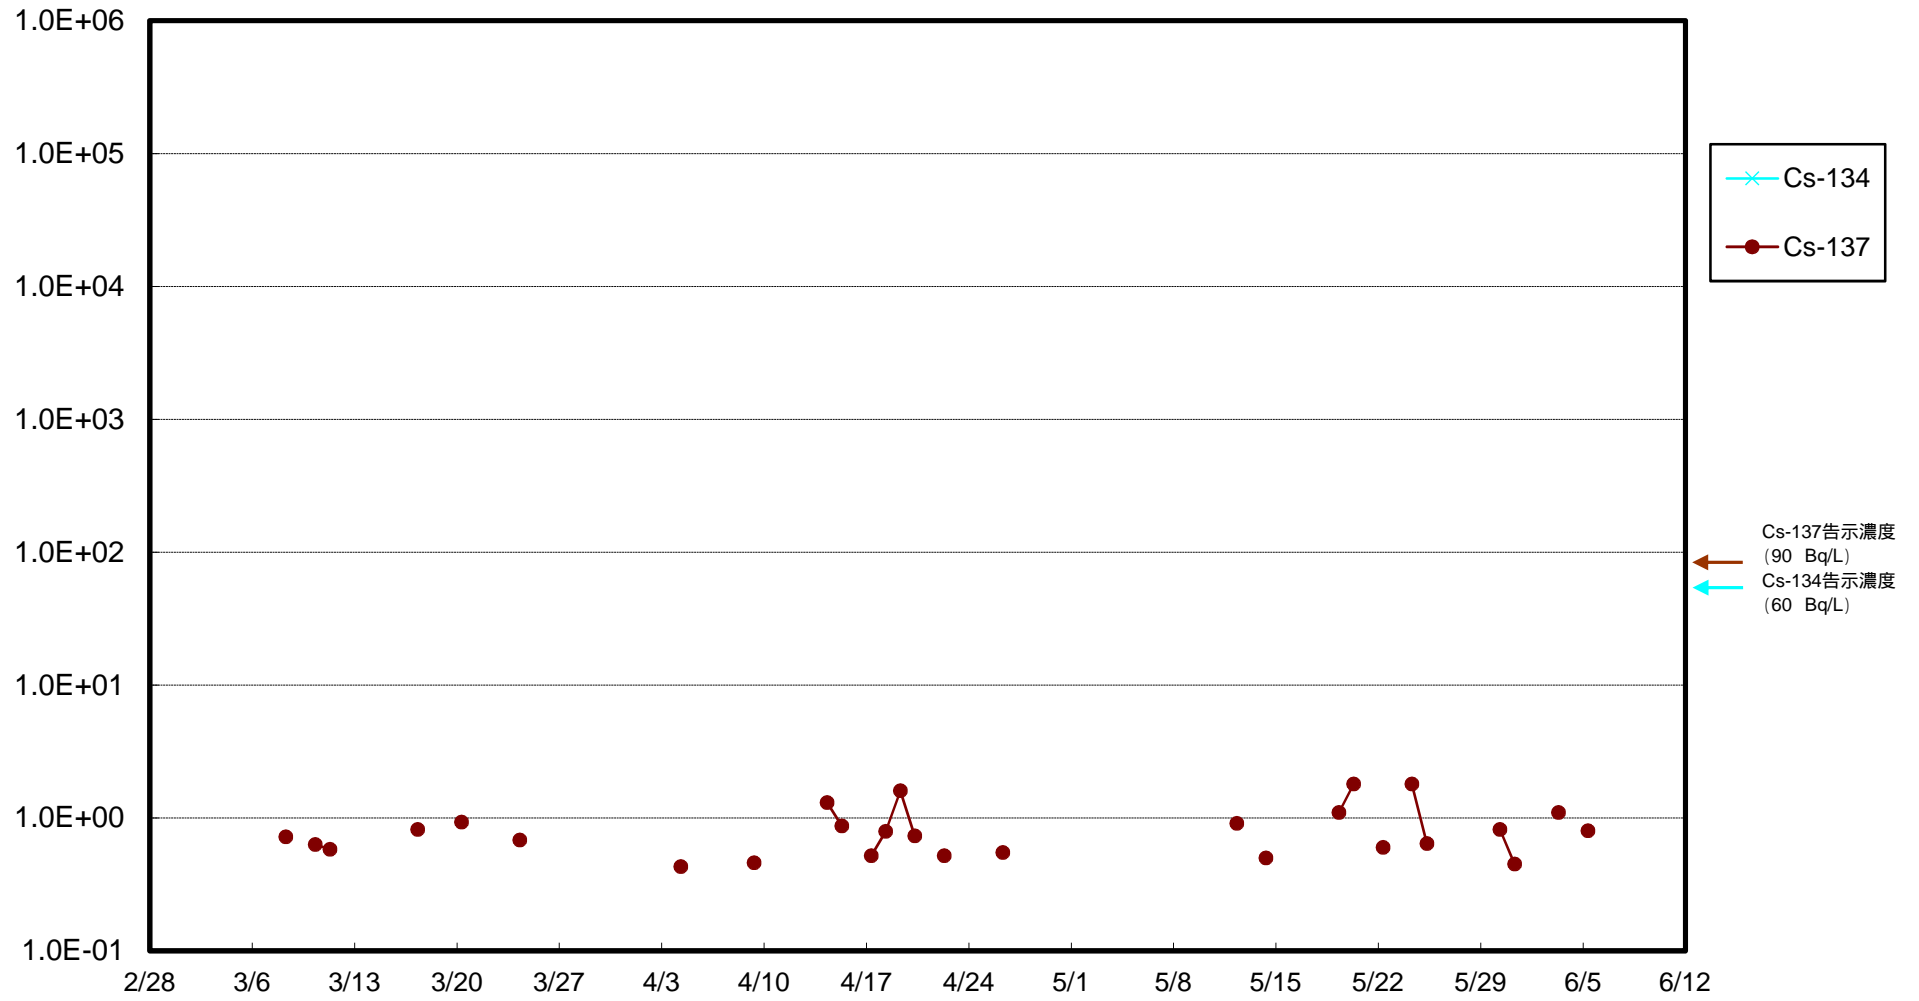

福島第一 物揚場前海水放射能濃度 (Bq / L)

福島第一 1~4号機取水口内北側(東波除堤北側)海水放射能濃度 (Bq / L)

福島第一 1~4号機取水口内南側(遮水壁前)海水放射能濃度(Bq/L)

福島第一 6号機取水口前海水放射能濃度 (Bq / L)

福島第一 港湾口海水放射能濃度 (Bq / L)