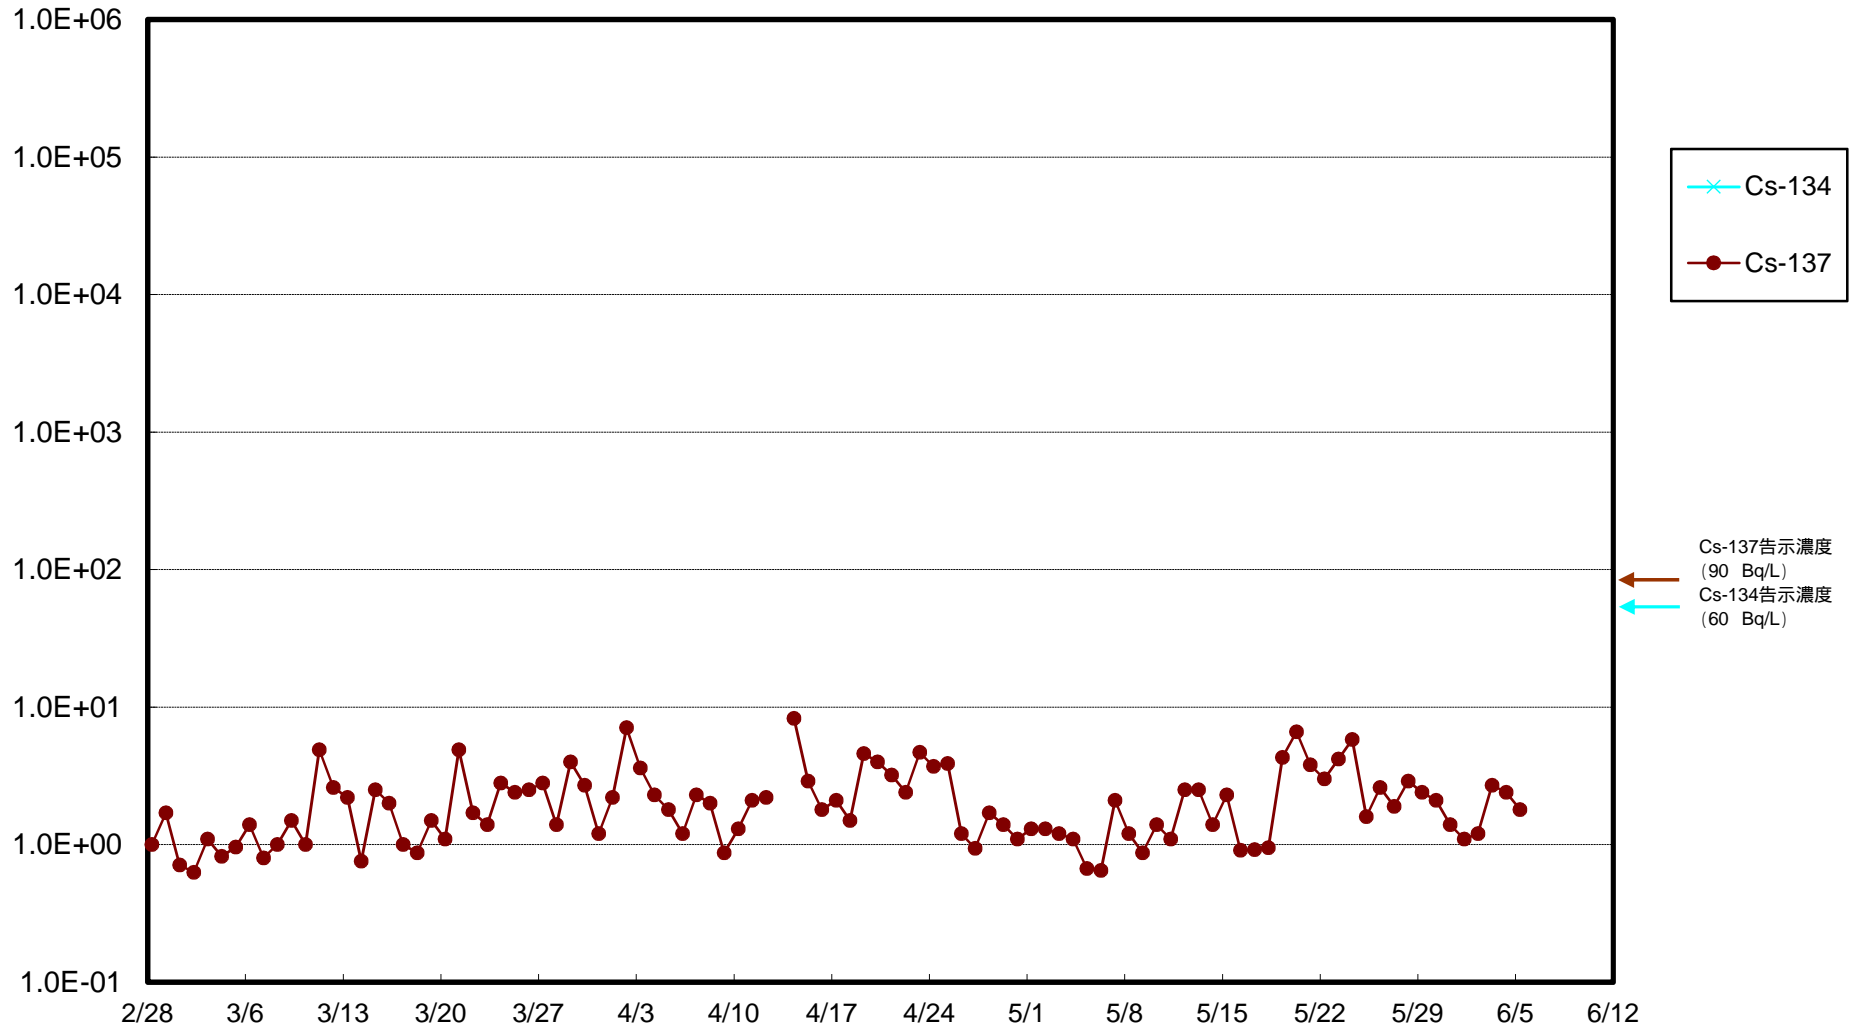

福島第一 物揚場前海水放射能濃度 (Bq / L)

福島第一 1~4号機取水口内北側(東波除堤北側)海水放射能濃度 (Bq / L)

福島第一 1~4号機取水口内南側(遮水壁前)海水放射能濃度(Bq/L)

福島第一 6号機取水口前海水放射能濃度 (Bq / L)

福島第一 港湾口海水放射能濃度 (Bq / L)