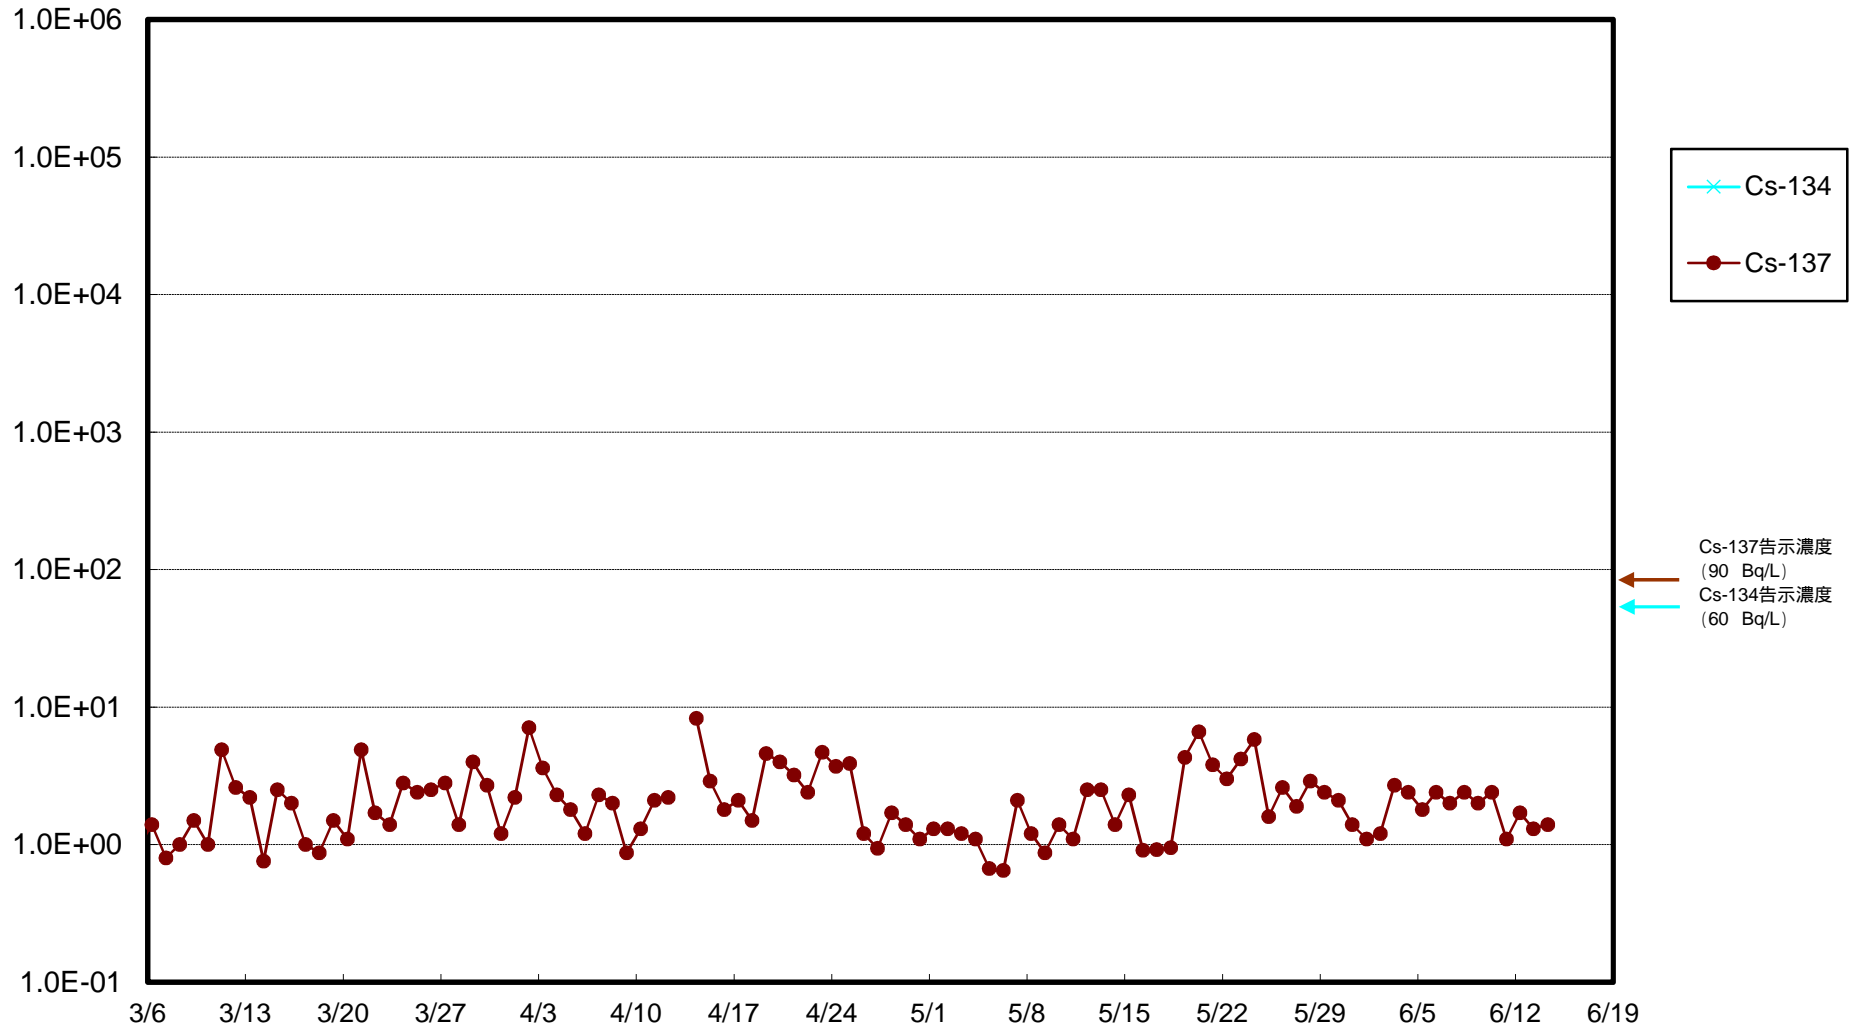

福島第一 物揚場前海水放射能濃度 (Bq / L)

福島第一 1~4号機取水口内北側(東波除堤北側)海水放射能濃度 (Bq / L)

福島第一 1~4号機取水口内南側(遮水壁前)海水放射能濃度 (Bq / L)

福島第一 6号機取水口前海水放射能濃度 (Bq / L)

### 福島第一 港湾口海水放射能濃度 (Bq / L)