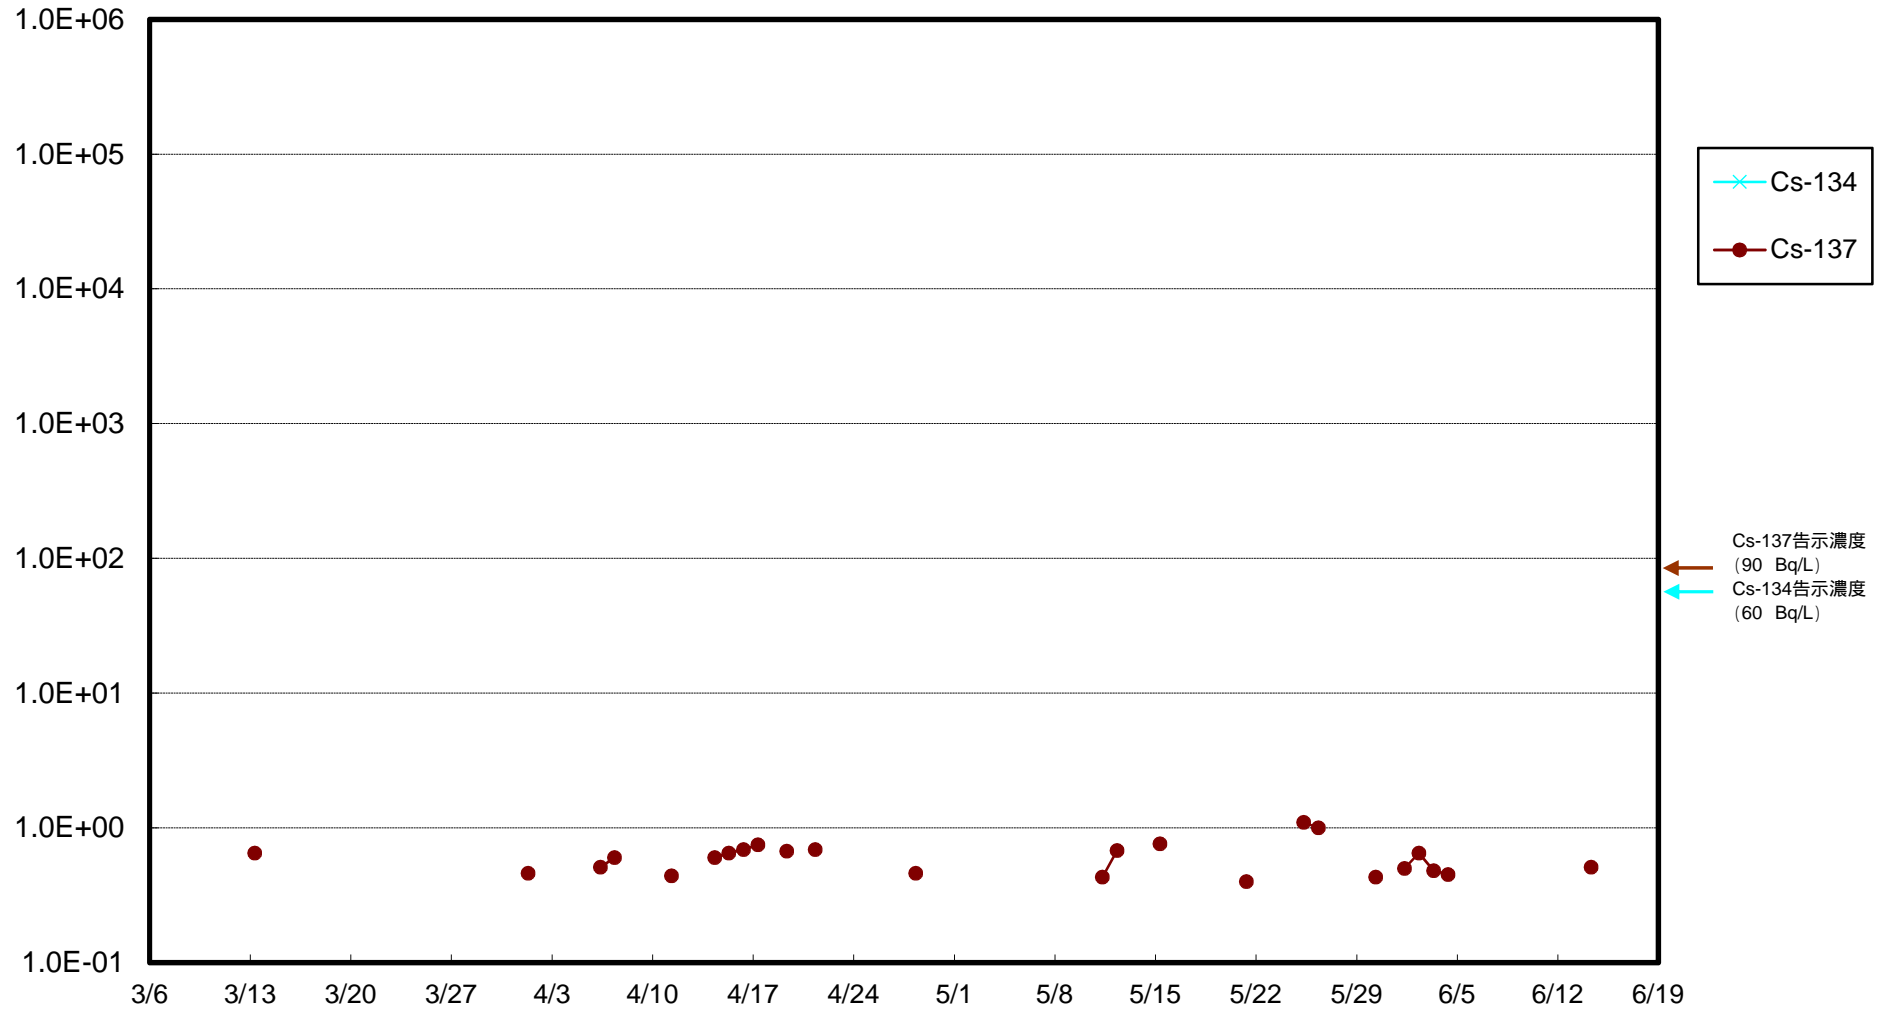

福島第一 物揚場前海水放射能濃度 (Bq / L)

福島第一 1~4号機取水口内北側(東波除堤北側)海水放射能濃度 (Bq / L)

福島第一 1~4号機取水口内南側(遮水壁前)海水放射能濃度 (Bq / L)

福島第一 6号機取水口前海水放射能濃度 (Bq / L)

### 福島第一 港湾口海水放射能濃度 (Bq / L)