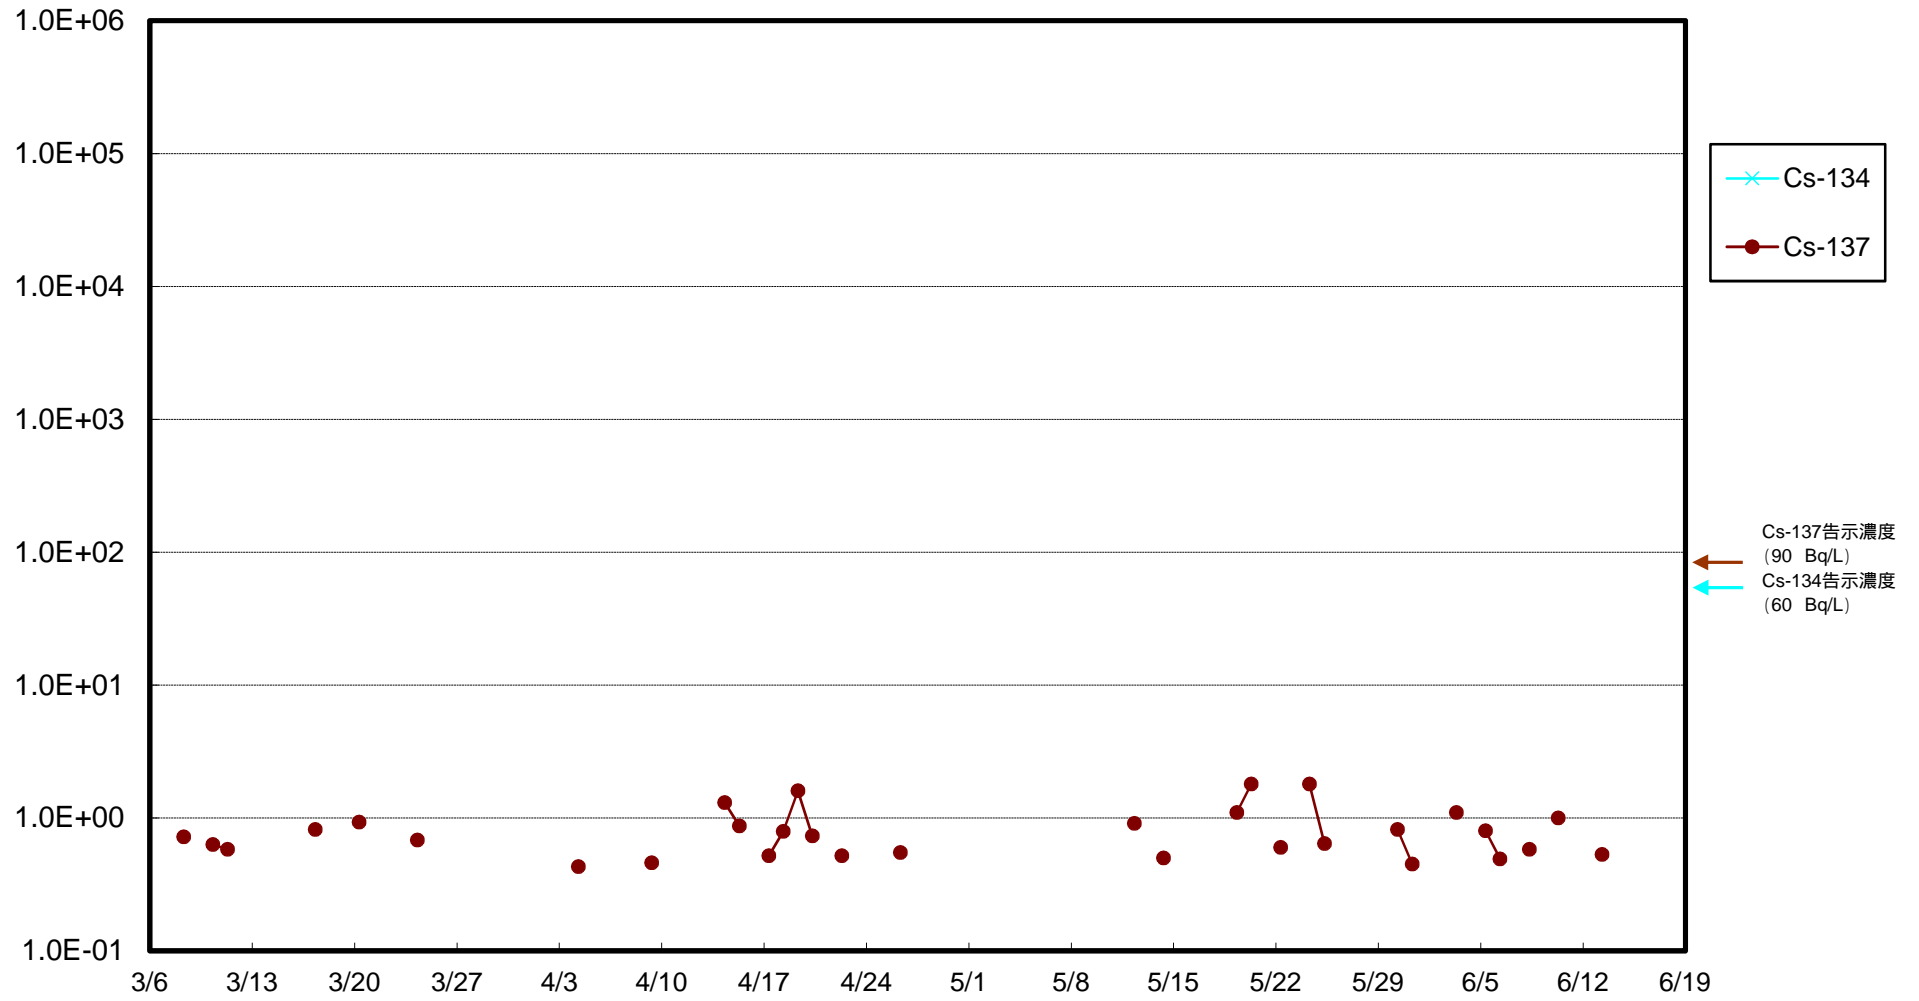

福島第一 物揚場前海水放射能濃度 (Bq / L)

福島第一 1~4号機取水口内北側(東波除堤北側)海水放射能濃度 (Bq / L)

福島第一 1~4号機取水口内南側(遮水壁前)海水放射能濃度 (Bq / L)

福島第一 6号機取水口前海水放射能濃度 (Bq / L)

### 福島第一 港湾口海水放射能濃度 (Bq / L)