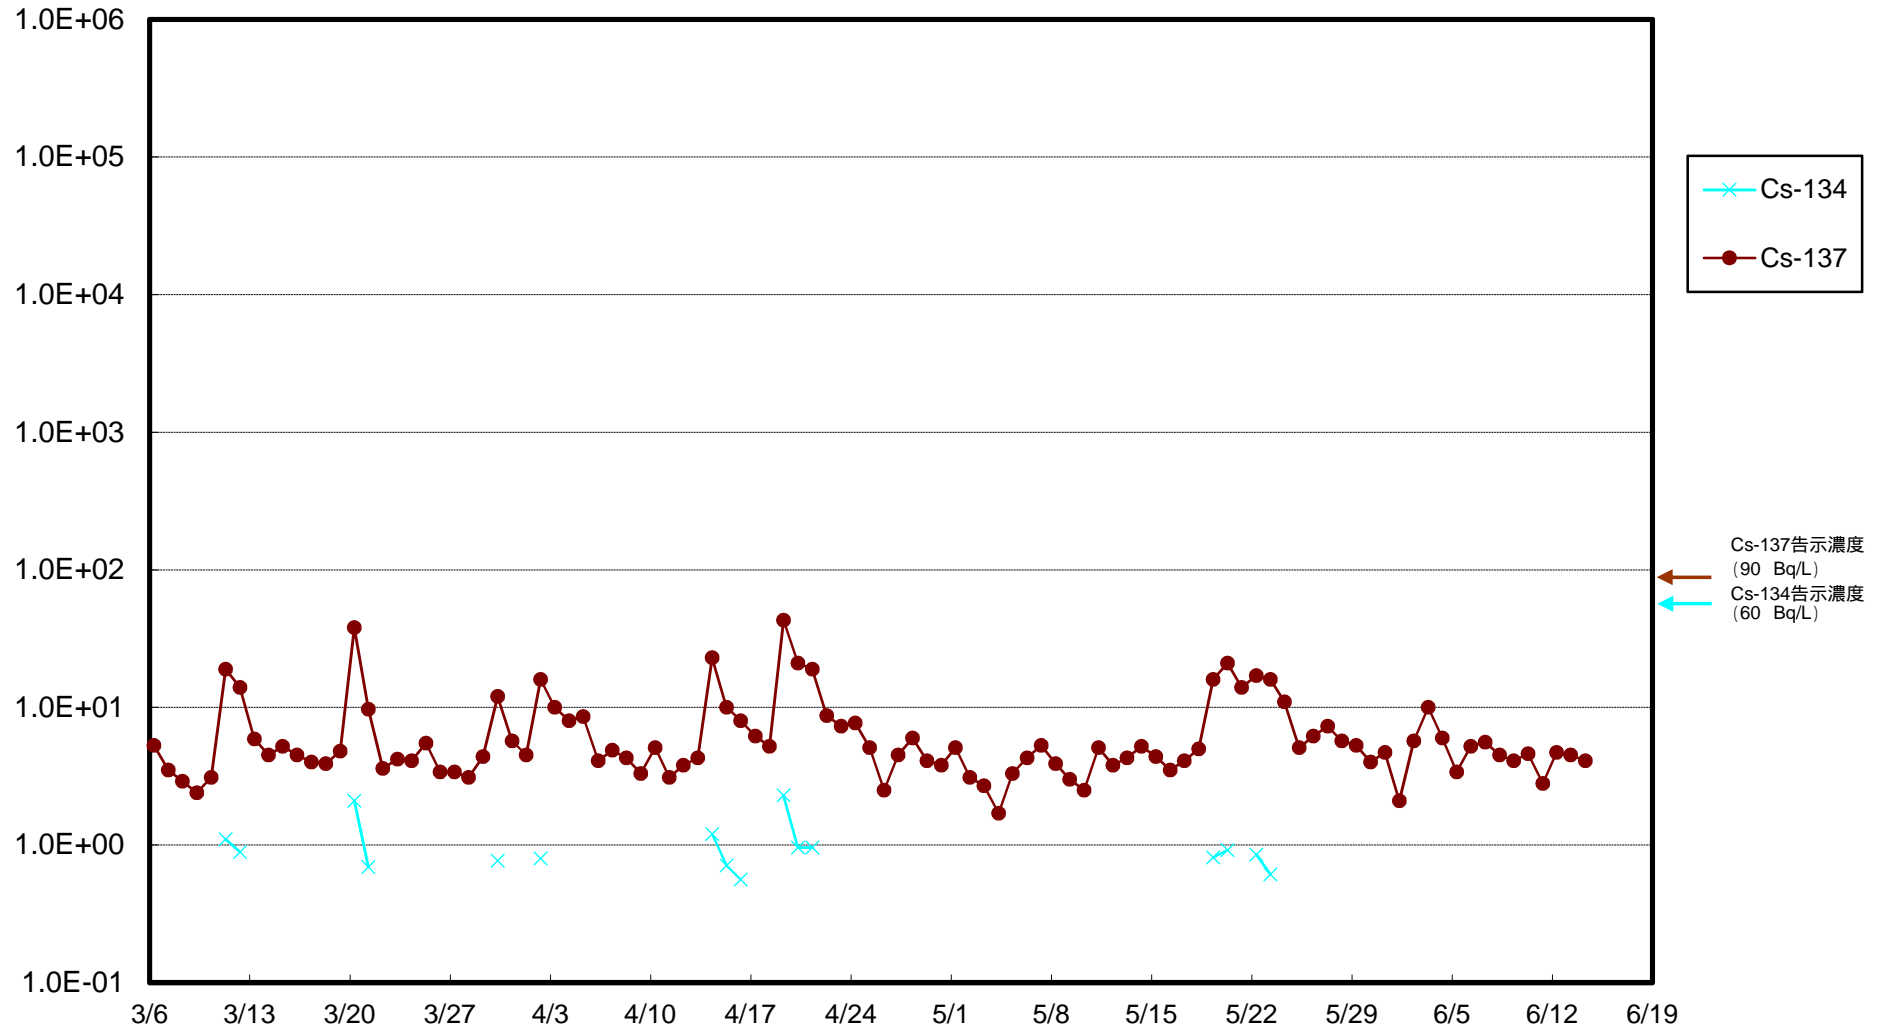

福島第一 物揚場前海水放射能濃度 (Bq / L)

福島第一 1~4号機取水口内北側(東波除堤北側)海水放射能濃度 (Bq / L)

福島第一 1~4号機取水口内南側(遮水壁前)海水放射能濃度 (Bq / L)

福島第一 6号機取水口前海水放射能濃度 (Bq / L)

### 福島第一 港湾口海水放射能濃度 (Bq / L)