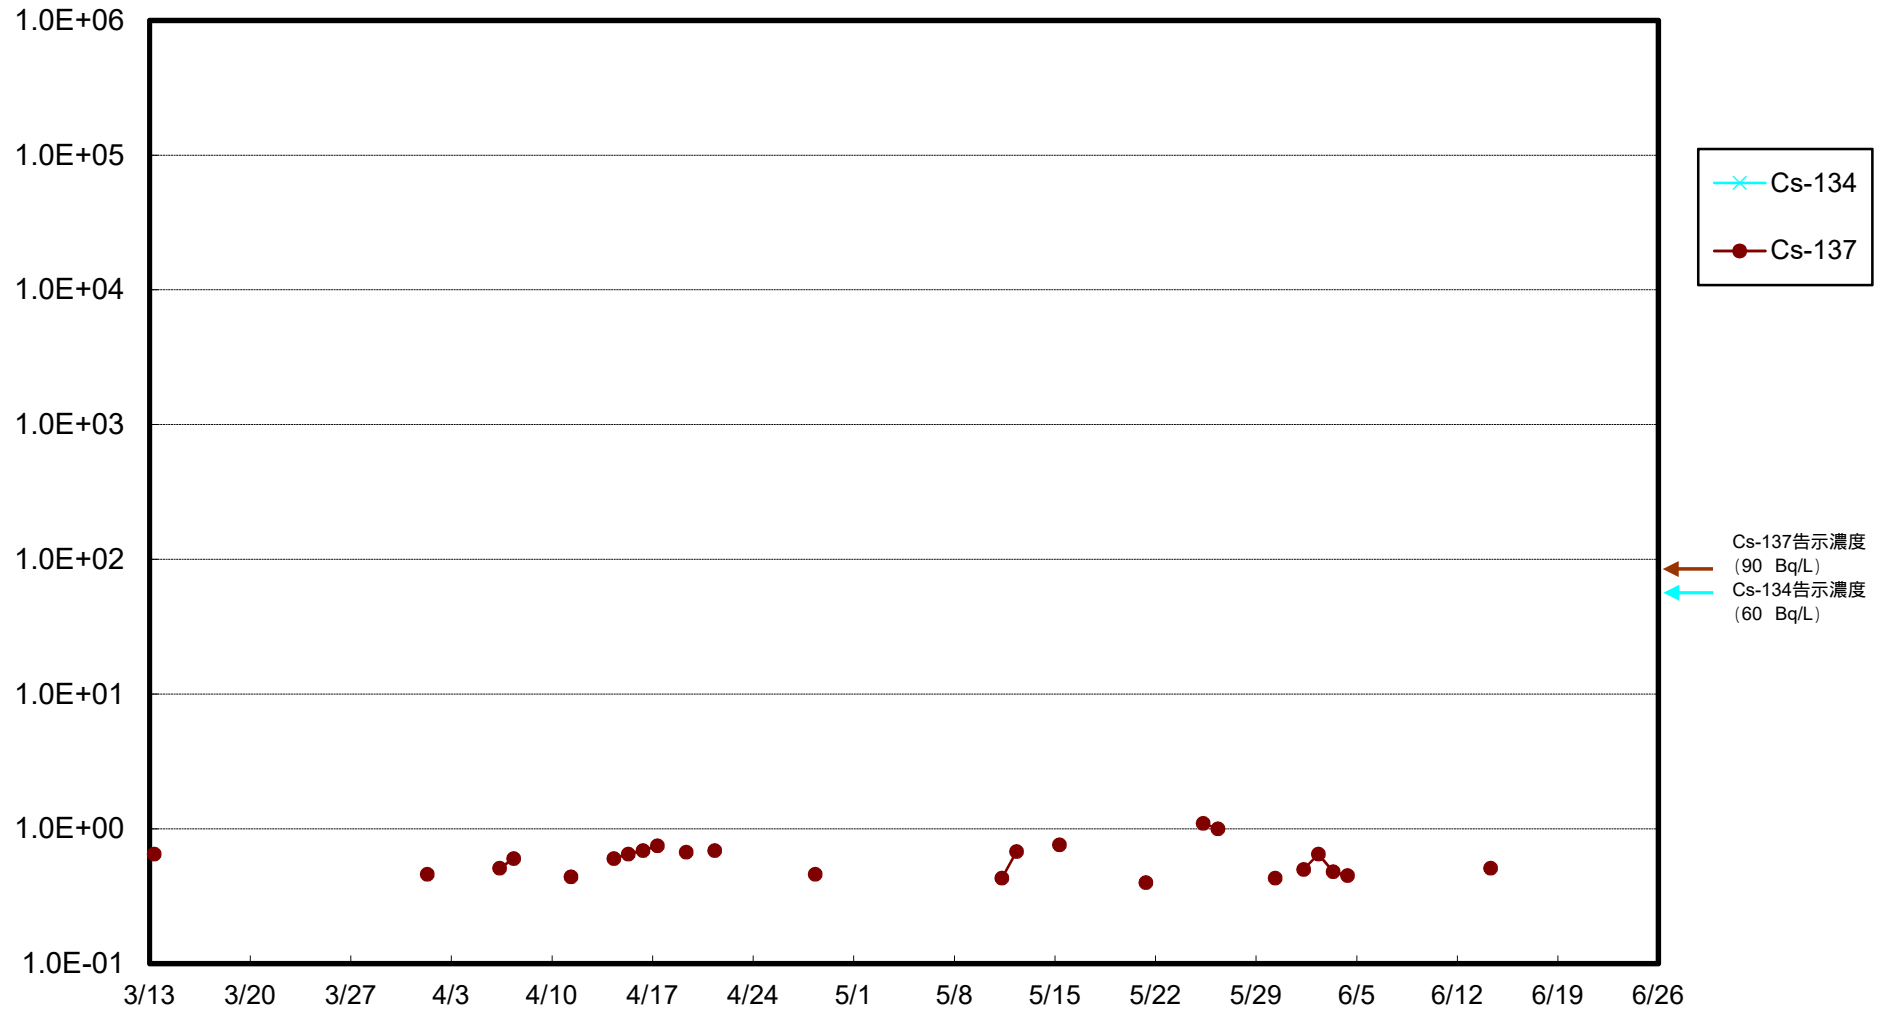

福島第一 物揚場前海水放射能濃度 (Bq / L)

福島第一 1~4号機取水口内北側(東波除堤北側)海水放射能濃度 (Bq / L)

福島第一 1~4号機取水口内南側(遮水壁前)海水放射能濃度 (Bq / L)

福島第一 6号機取水口前海水放射能濃度 (Bq / L)

福島第一 港湾口海水放射能濃度 (Bq / L)