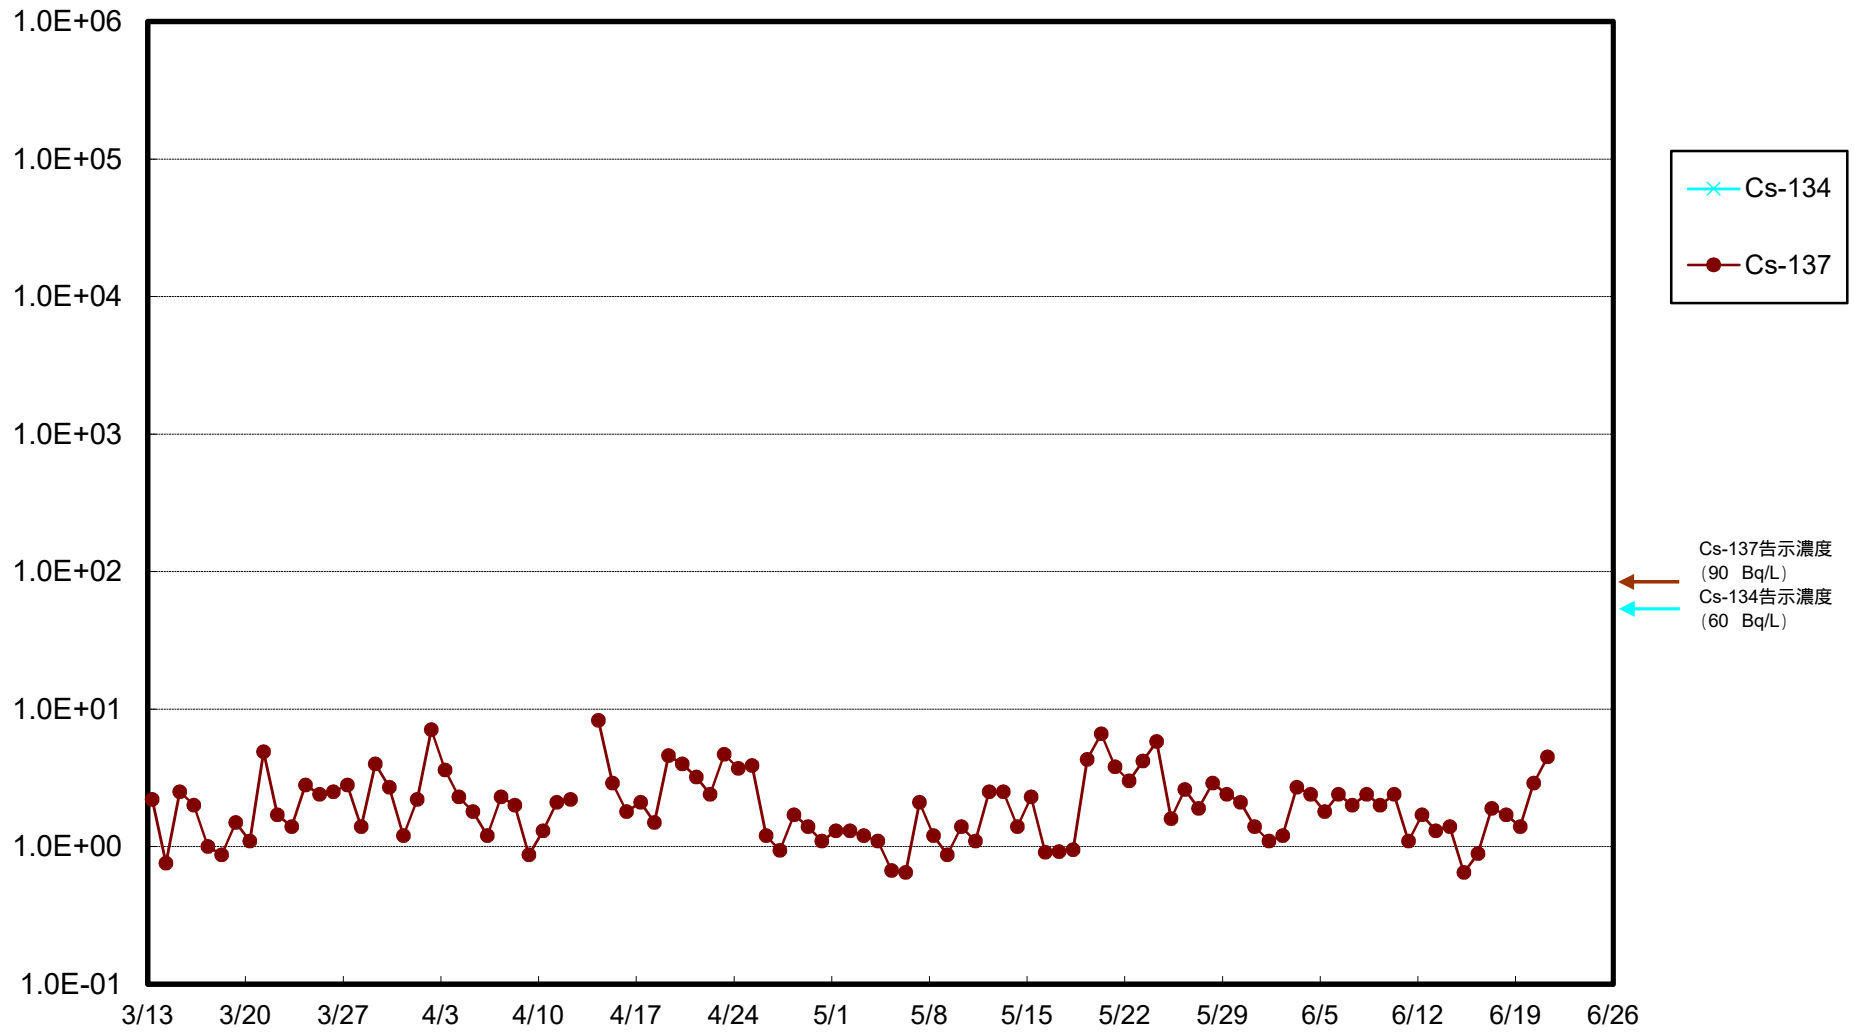

福島第一 物揚場前海水放射能濃度 (Bq / L)

福島第一 1~4号機取水口内北側(東波除堤北側)海水放射能濃度 (Bq / L)

福島第一 1~4号機取水口内南側(遮水壁前)海水放射能濃度 (Bq / L)

福島第一 6号機取水口前海水放射能濃度 (Bq / L)

福島第一 港湾口海水放射能濃度 (Bq / L)