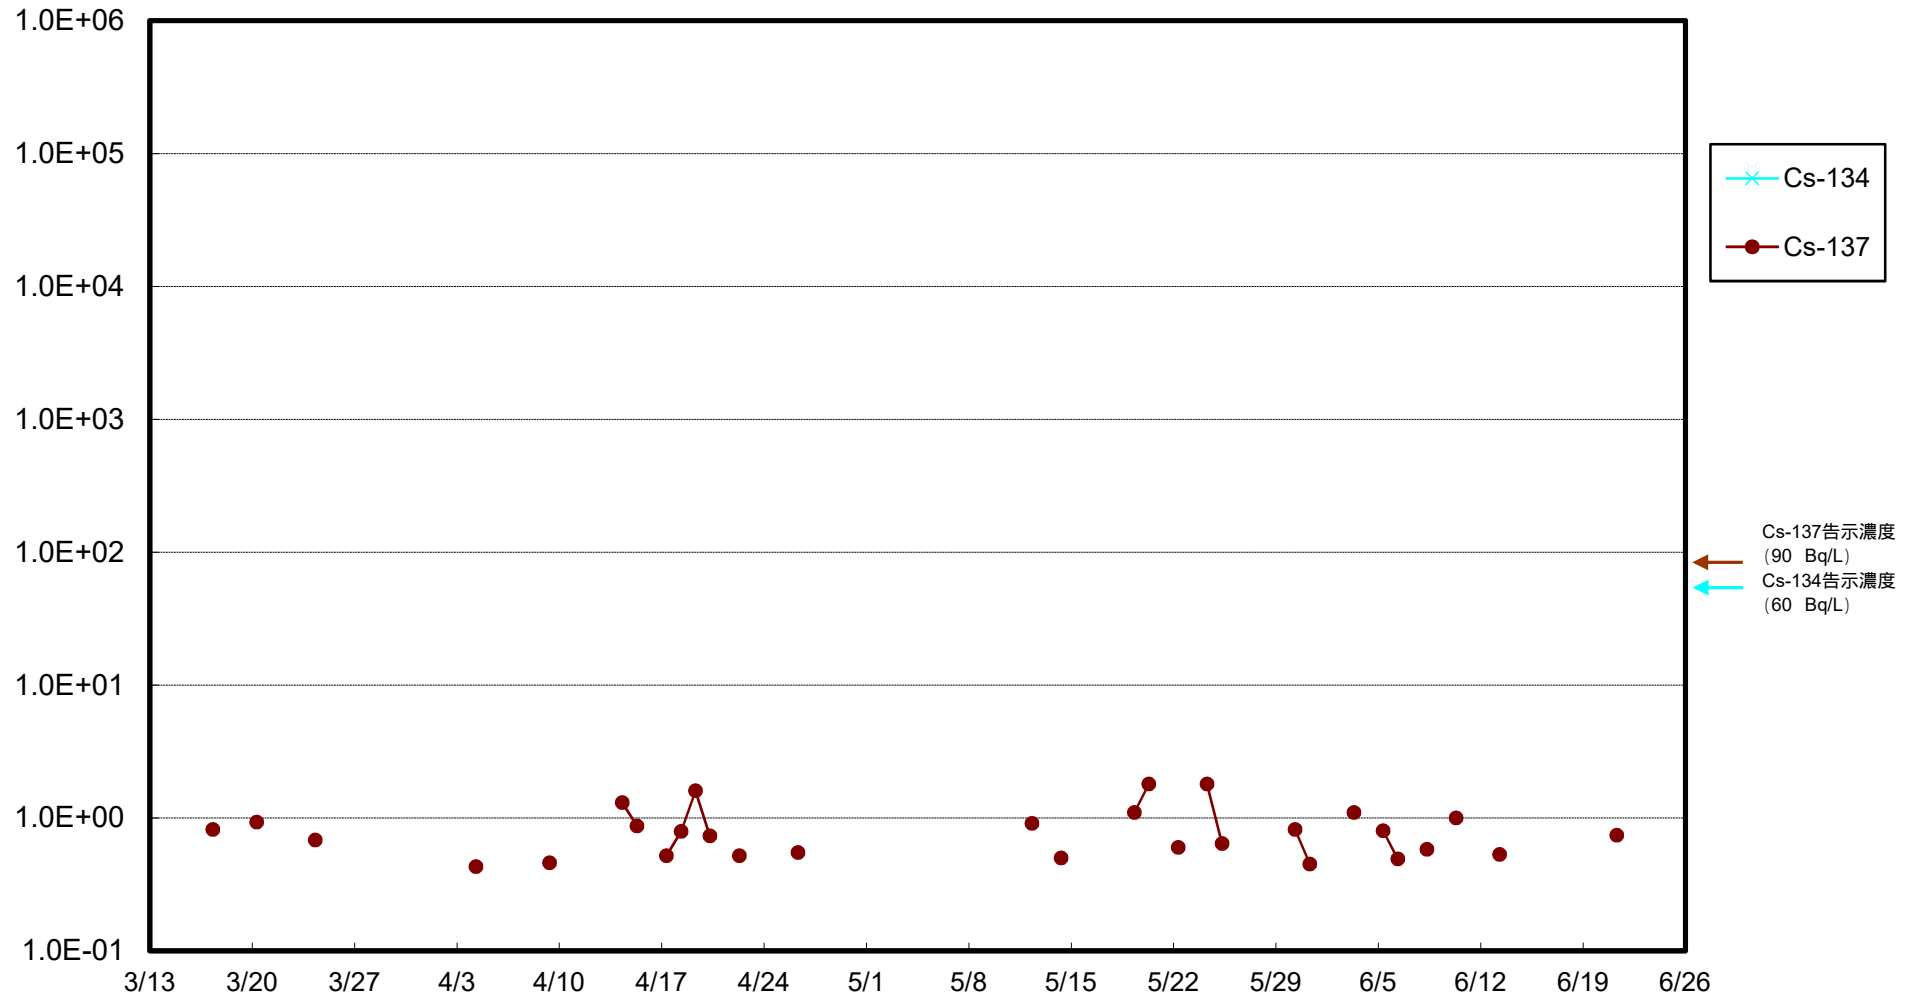

福島第一 物揚場前海水放射能濃度 (Bq / L)

福島第一 1~4号機取水口内北側(東波除堤北側)海水放射能濃度 (Bq / L)

福島第一 1~4号機取水口内南側(遮水壁前)海水放射能濃度 (Bq / L)

福島第一 6号機取水口前海水放射能濃度 (Bq / L)

福島第一 港湾口海水放射能濃度 (Bq / L)