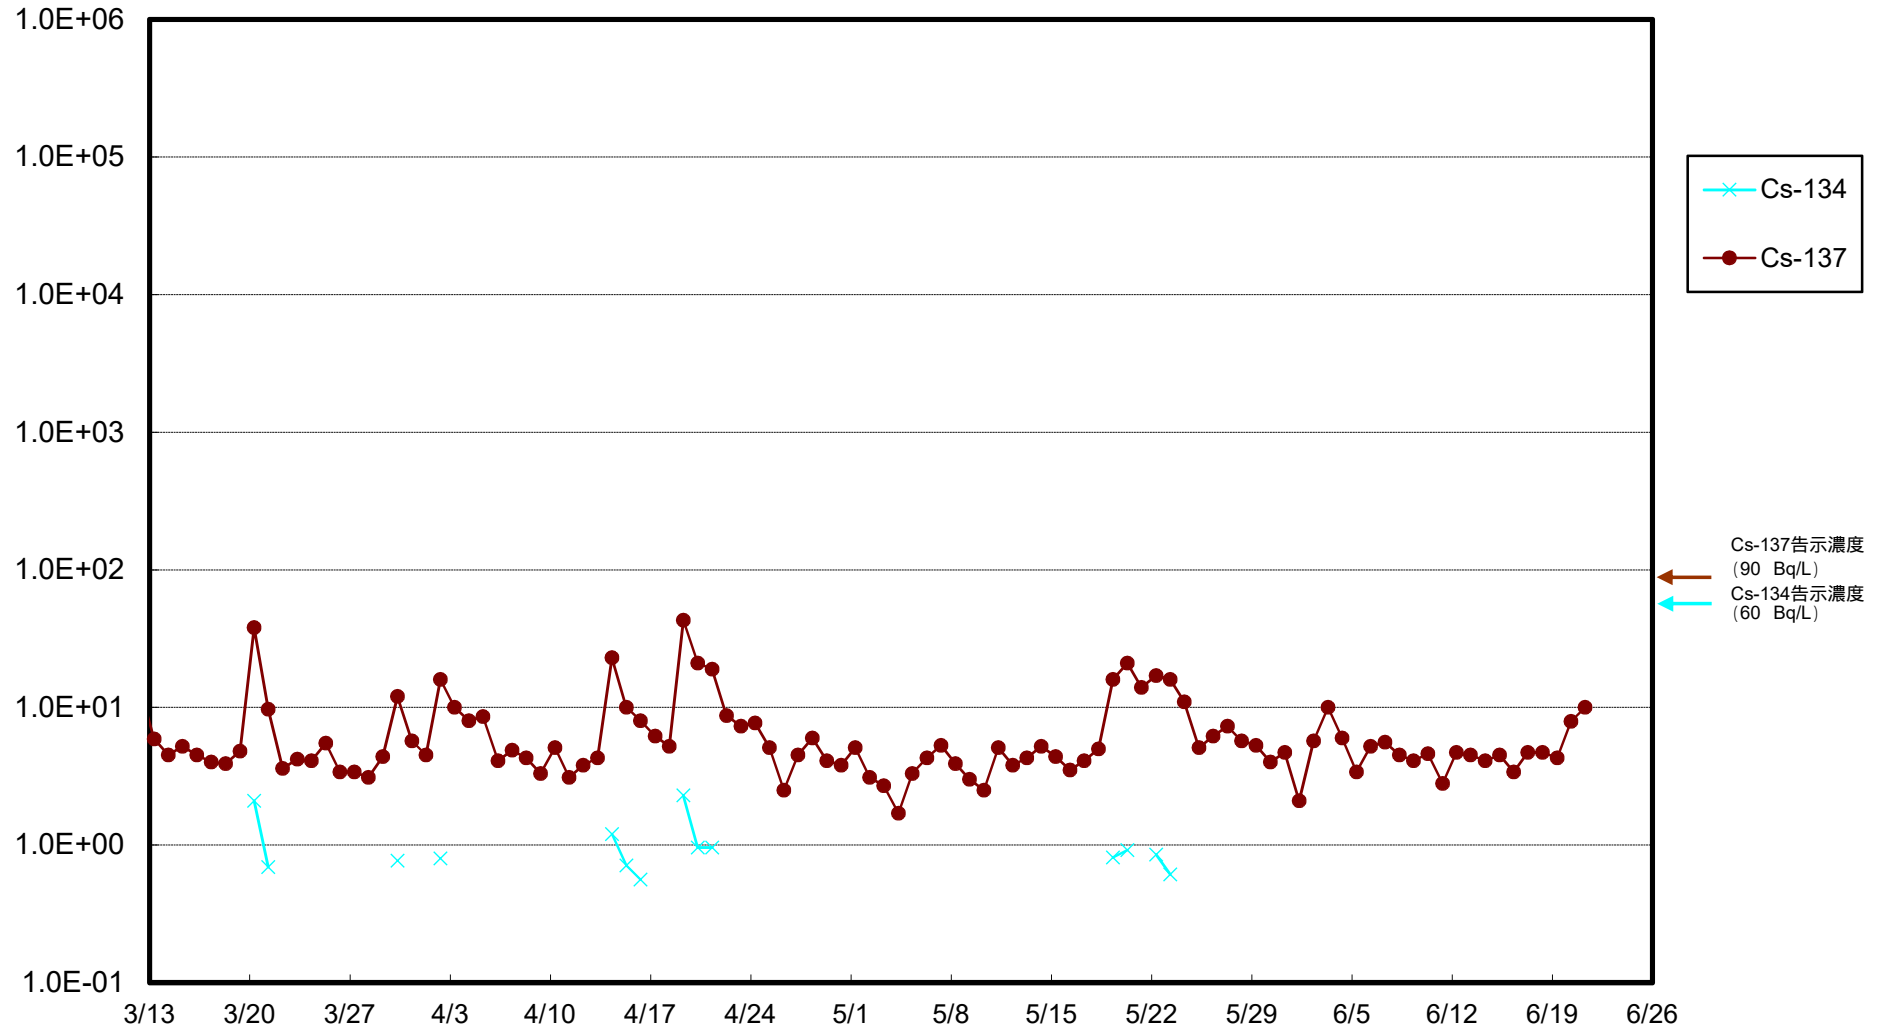

福島第一 物揚場前海水放射能濃度 (Bq / L)

福島第一 1~4号機取水口内北側(東波除堤北側)海水放射能濃度 (Bq / L)

福島第一 1~4号機取水口内南側(遮水壁前)海水放射能濃度 (Bq / L)

福島第一 6号機取水口前海水放射能濃度 (Bq / L)

福島第一 港湾口海水放射能濃度 (Bq / L)