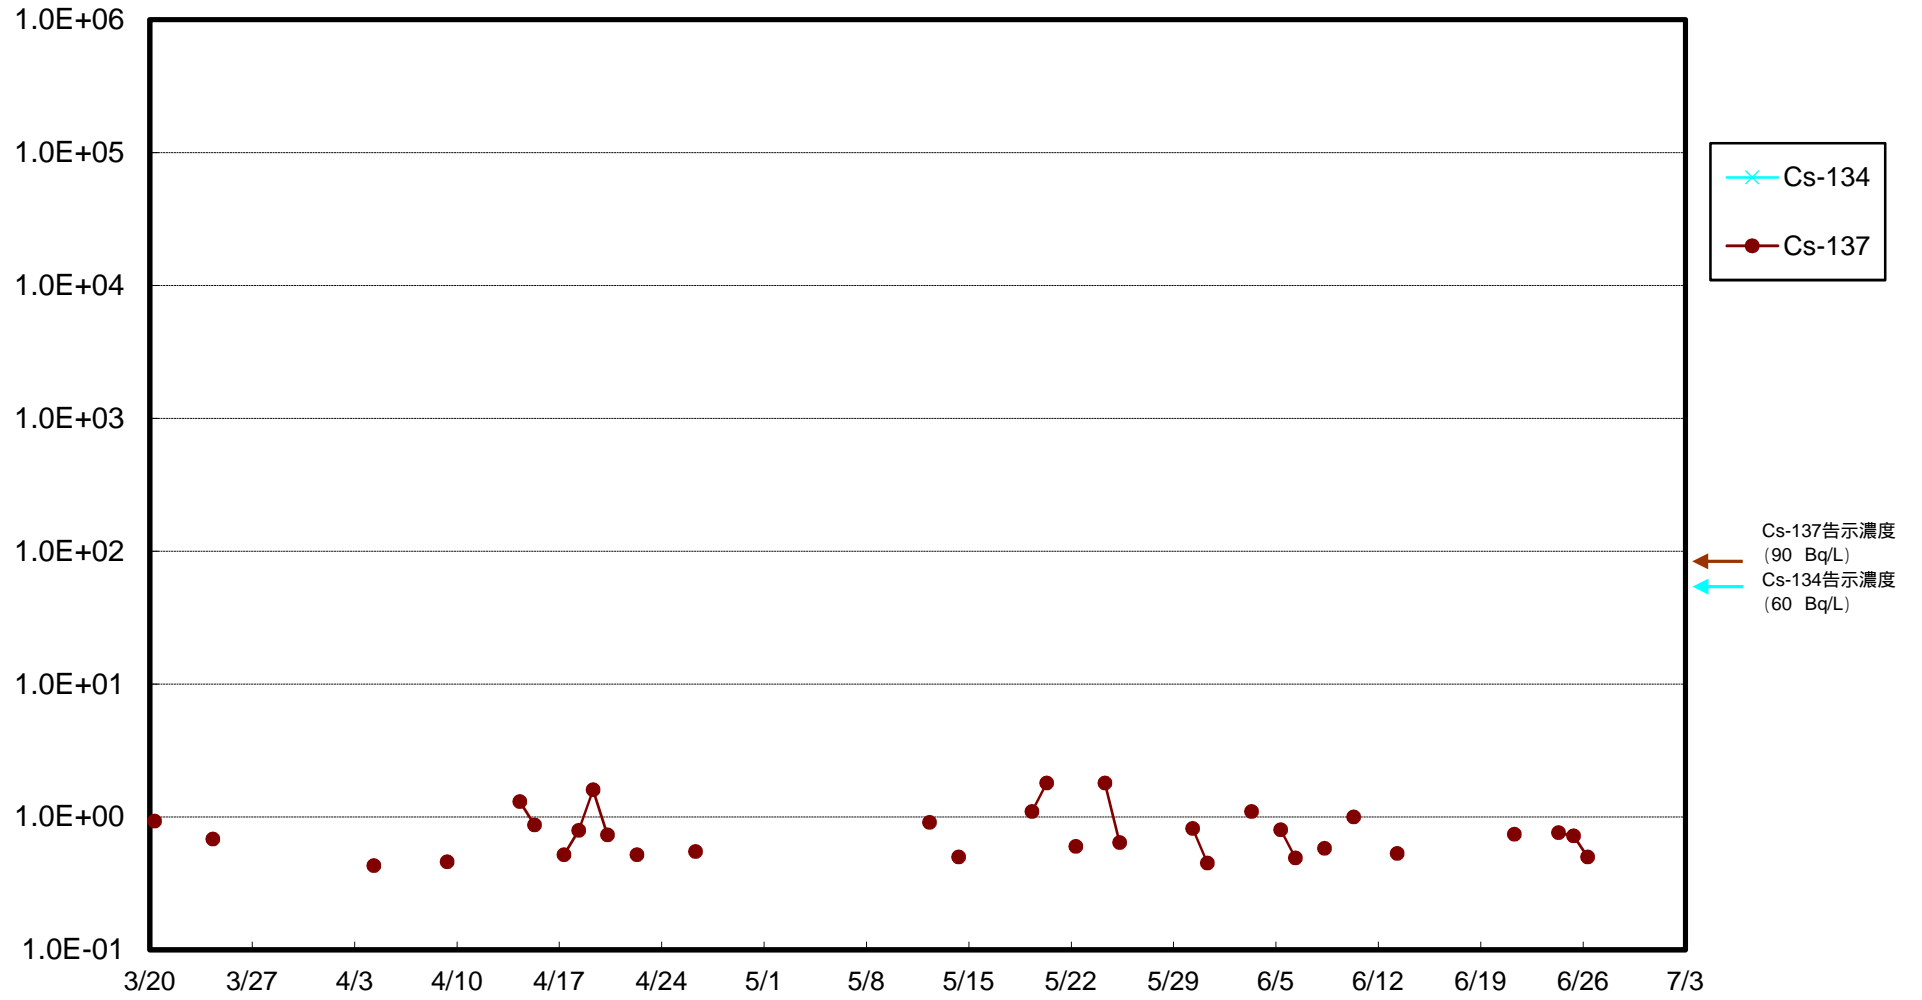

福島第一 物揚場前海水放射能濃度 (Bq / L)

福島第一 1~4号機取水口内北側(東波除堤北側)海水放射能濃度 (Bq / L)

福島第一 1~4号機取水口内南側(遮水壁前)海水放射能濃度 (Bq / L)

福島第一 6号機取水口前海水放射能濃度 (Bq / L)

福島第一 港湾口海水放射能濃度 (Bq / L)