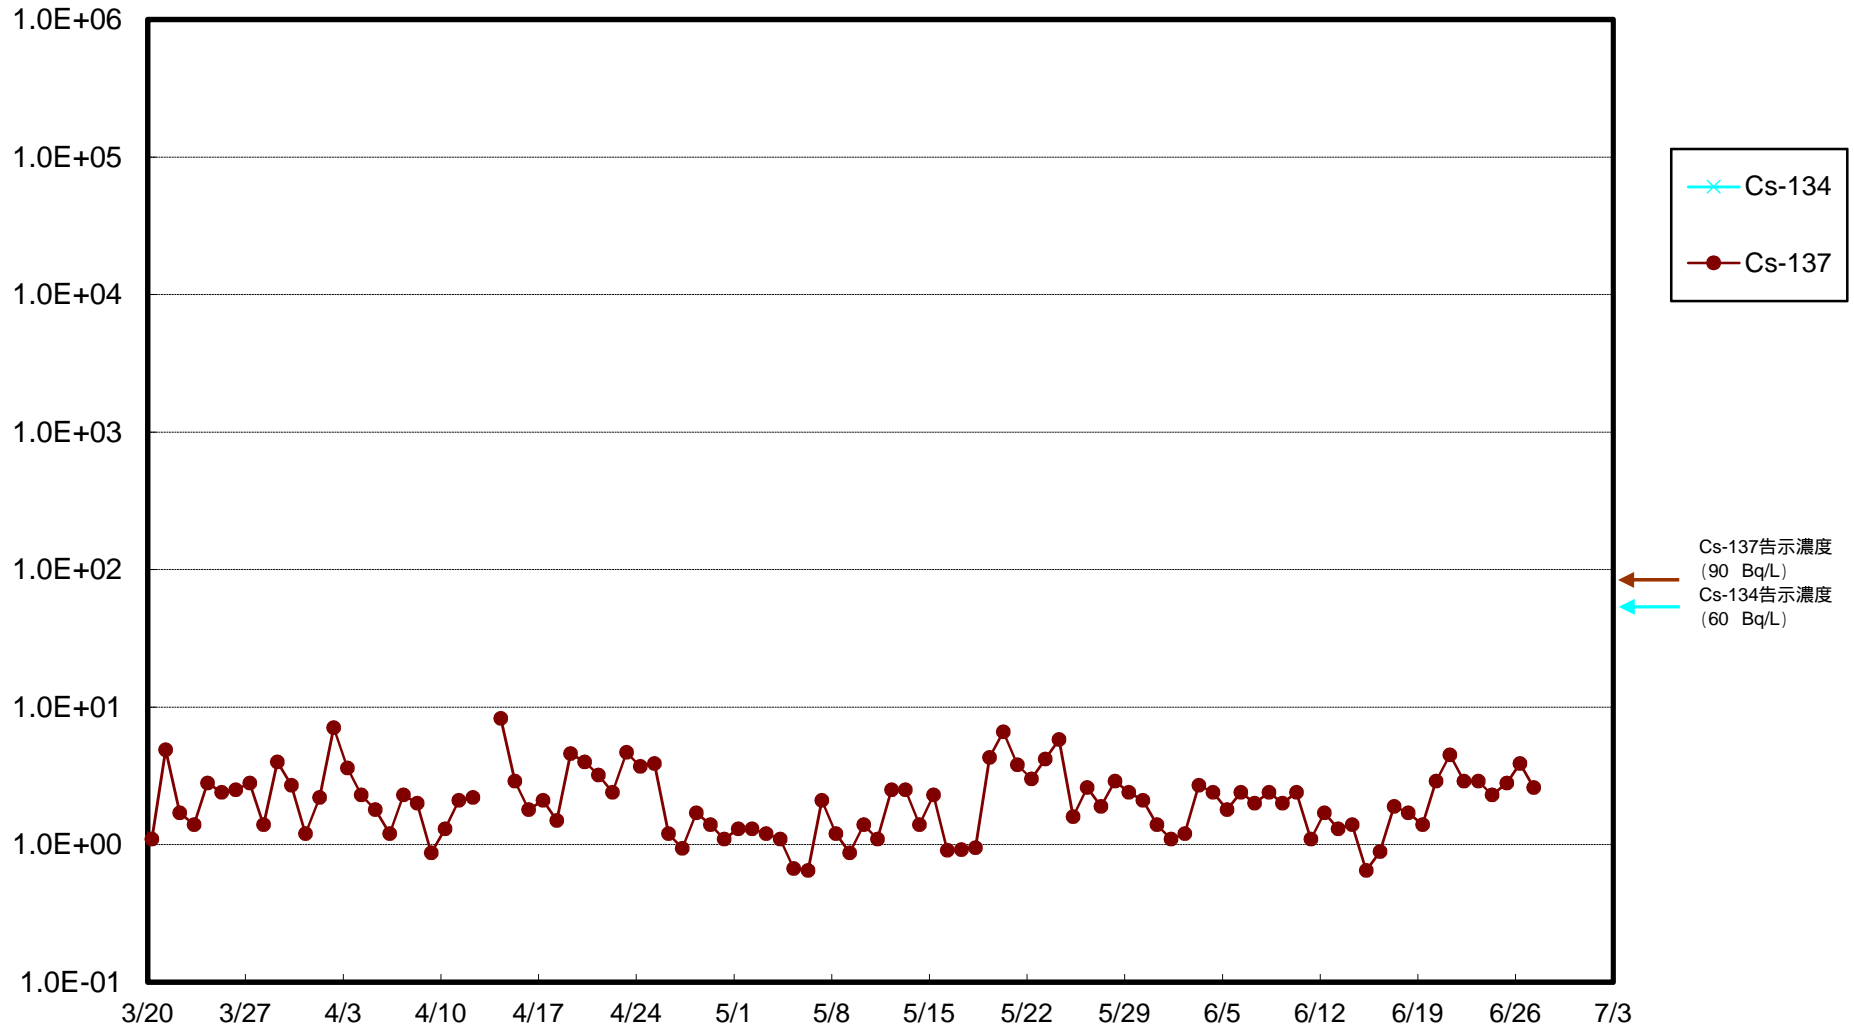

福島第一 物揚場前海水放射能濃度 (Bq / L)

福島第一 1~4号機取水口内北側(東波除堤北側)海水放射能濃度 (Bq / L)

福島第一 1~4号機取水口内南側(遮水壁前)海水放射能濃度 (Bq / L)

福島第一 6号機取水口前海水放射能濃度 (Bq / L)

福島第一 港湾口海水放射能濃度 (Bq / L)