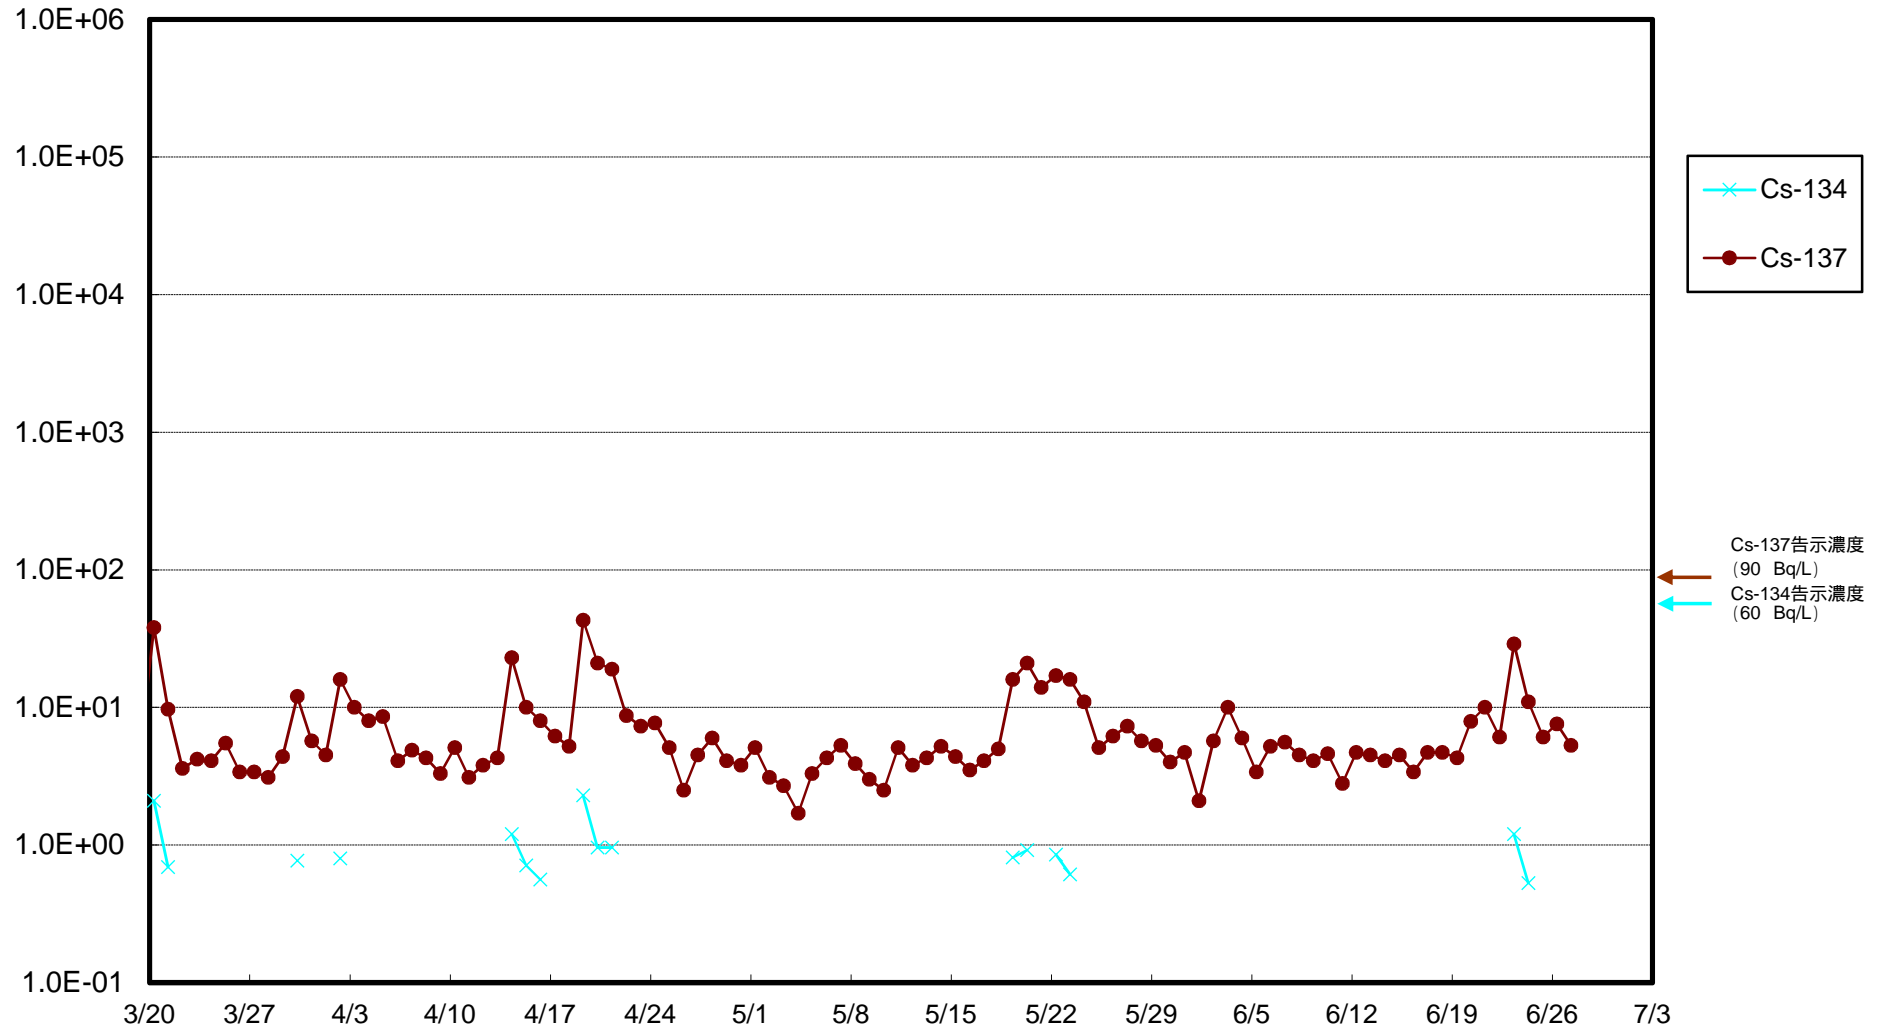

福島第一 物揚場前海水放射能濃度 (Bq / L)

福島第一 1~4号機取水口内北側(東波除堤北側)海水放射能濃度 (Bq / L)

福島第一 1~4号機取水口内南側(遮水壁前)海水放射能濃度 (Bq / L)

福島第一 6号機取水口前海水放射能濃度 (Bq / L)

福島第一 港湾口海水放射能濃度 (Bq / L)