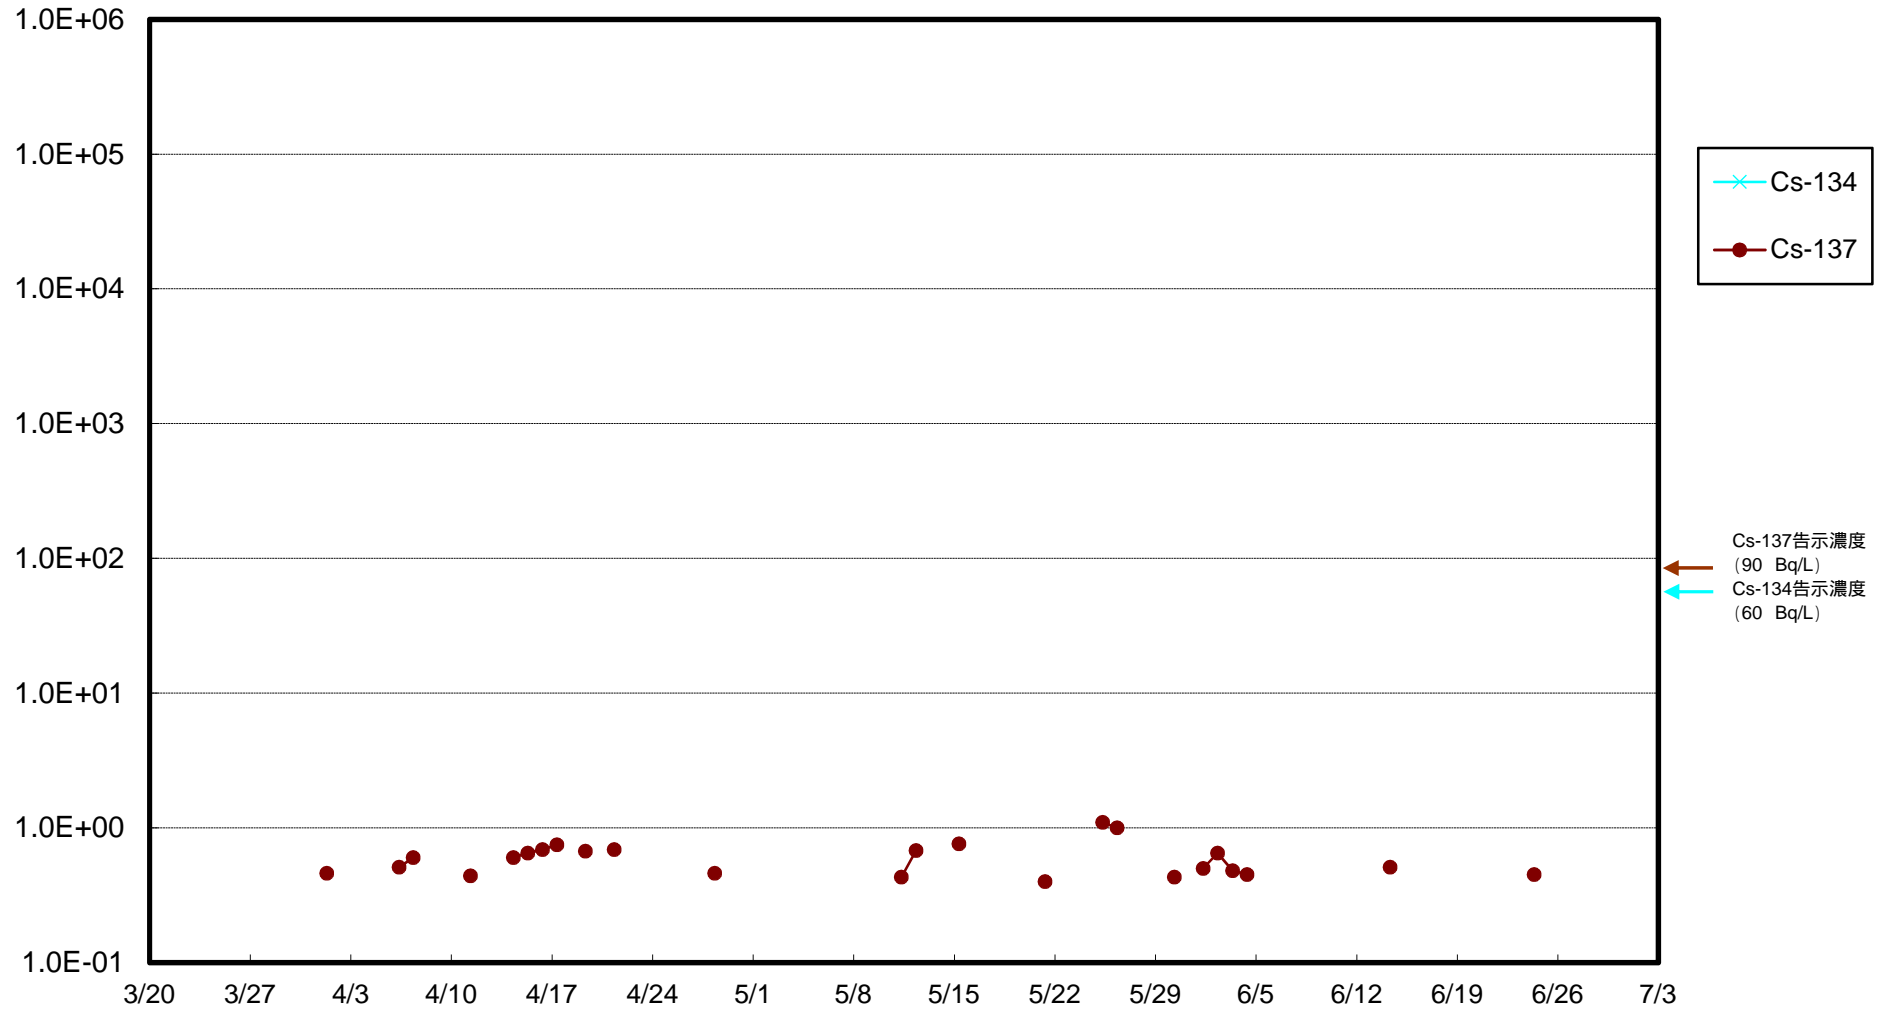

福島第一 物揚場前海水放射能濃度 (Bq / L)

福島第一 1~4号機取水口内北側(東波除堤北側)海水放射能濃度 (Bq / L)

福島第一 1~4号機取水口内南側(遮水壁前)海水放射能濃度 (Bq / L)

福島第一 6号機取水口前海水放射能濃度 (Bq / L)

福島第一 港湾口海水放射能濃度 (Bq / L)