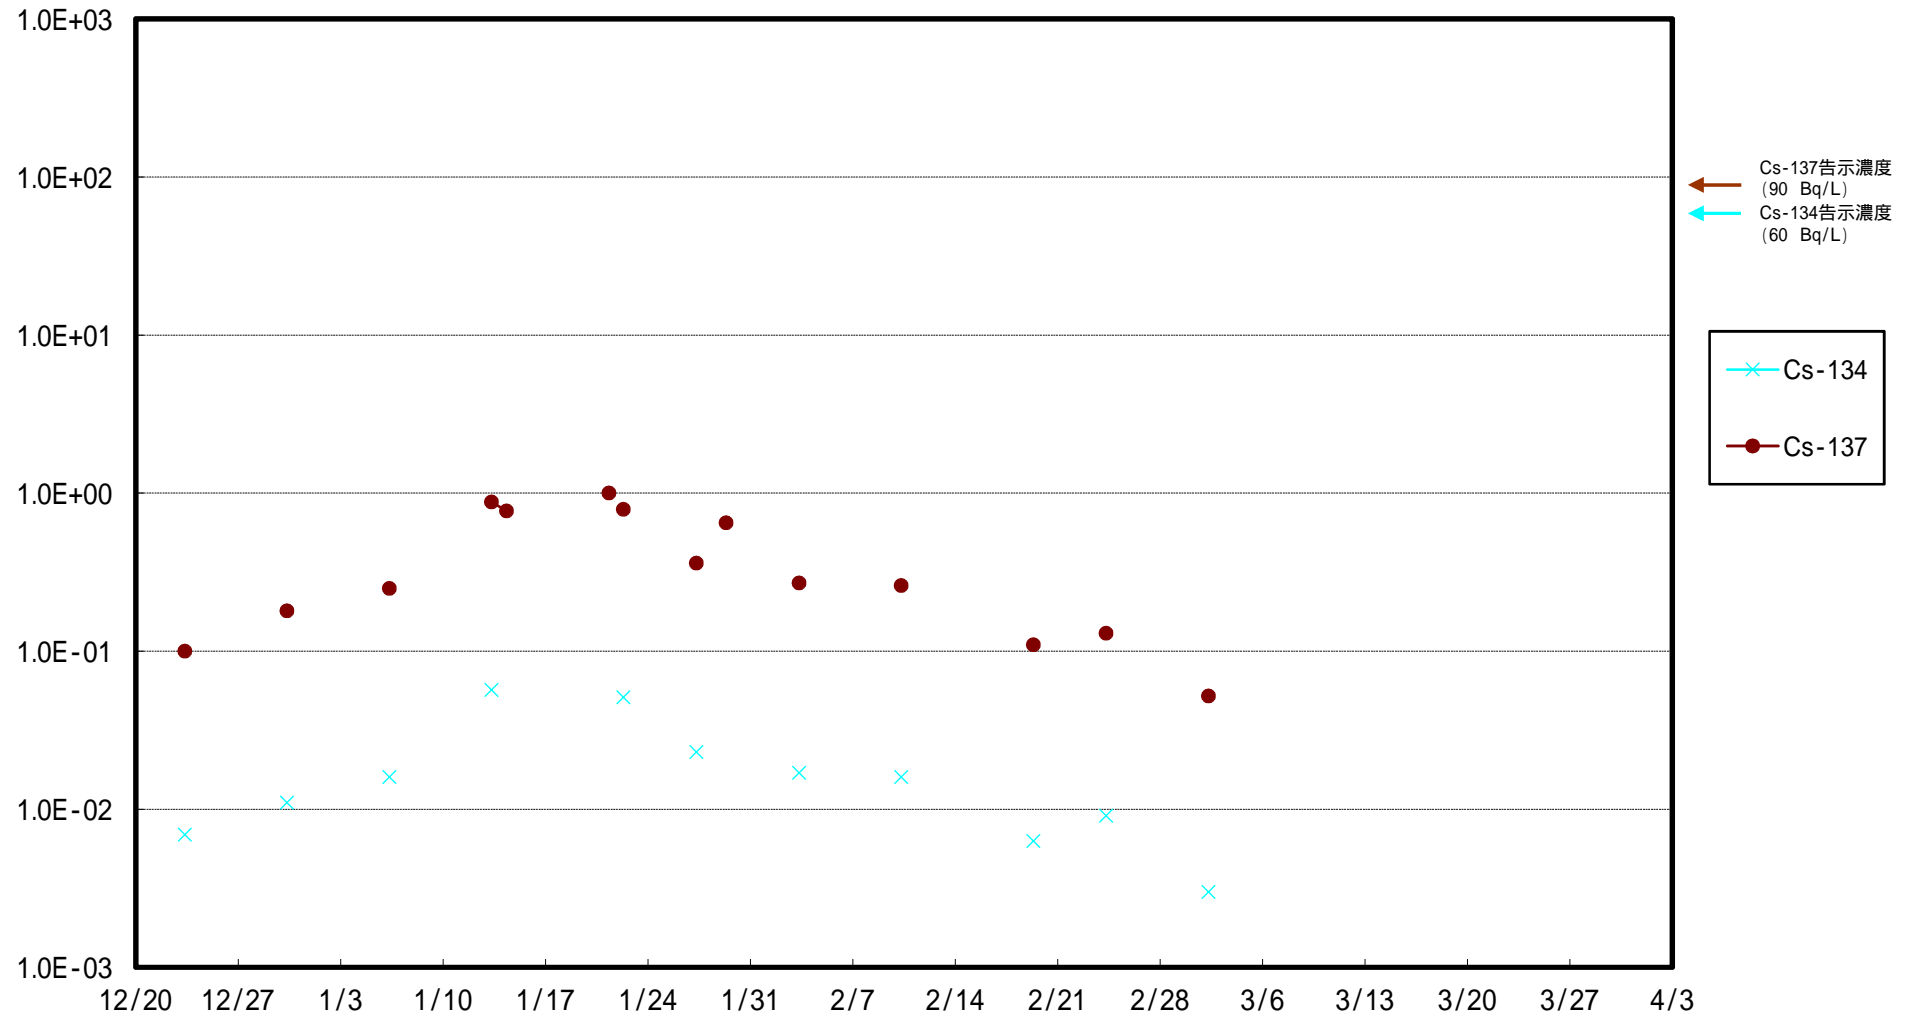

福島第一 5,6号機放水口北側(T-1) 海水放射能濃度 (Bq / L)

福島第一 南放水口付近(T-2) 海水放射能濃度 (Bq / L)