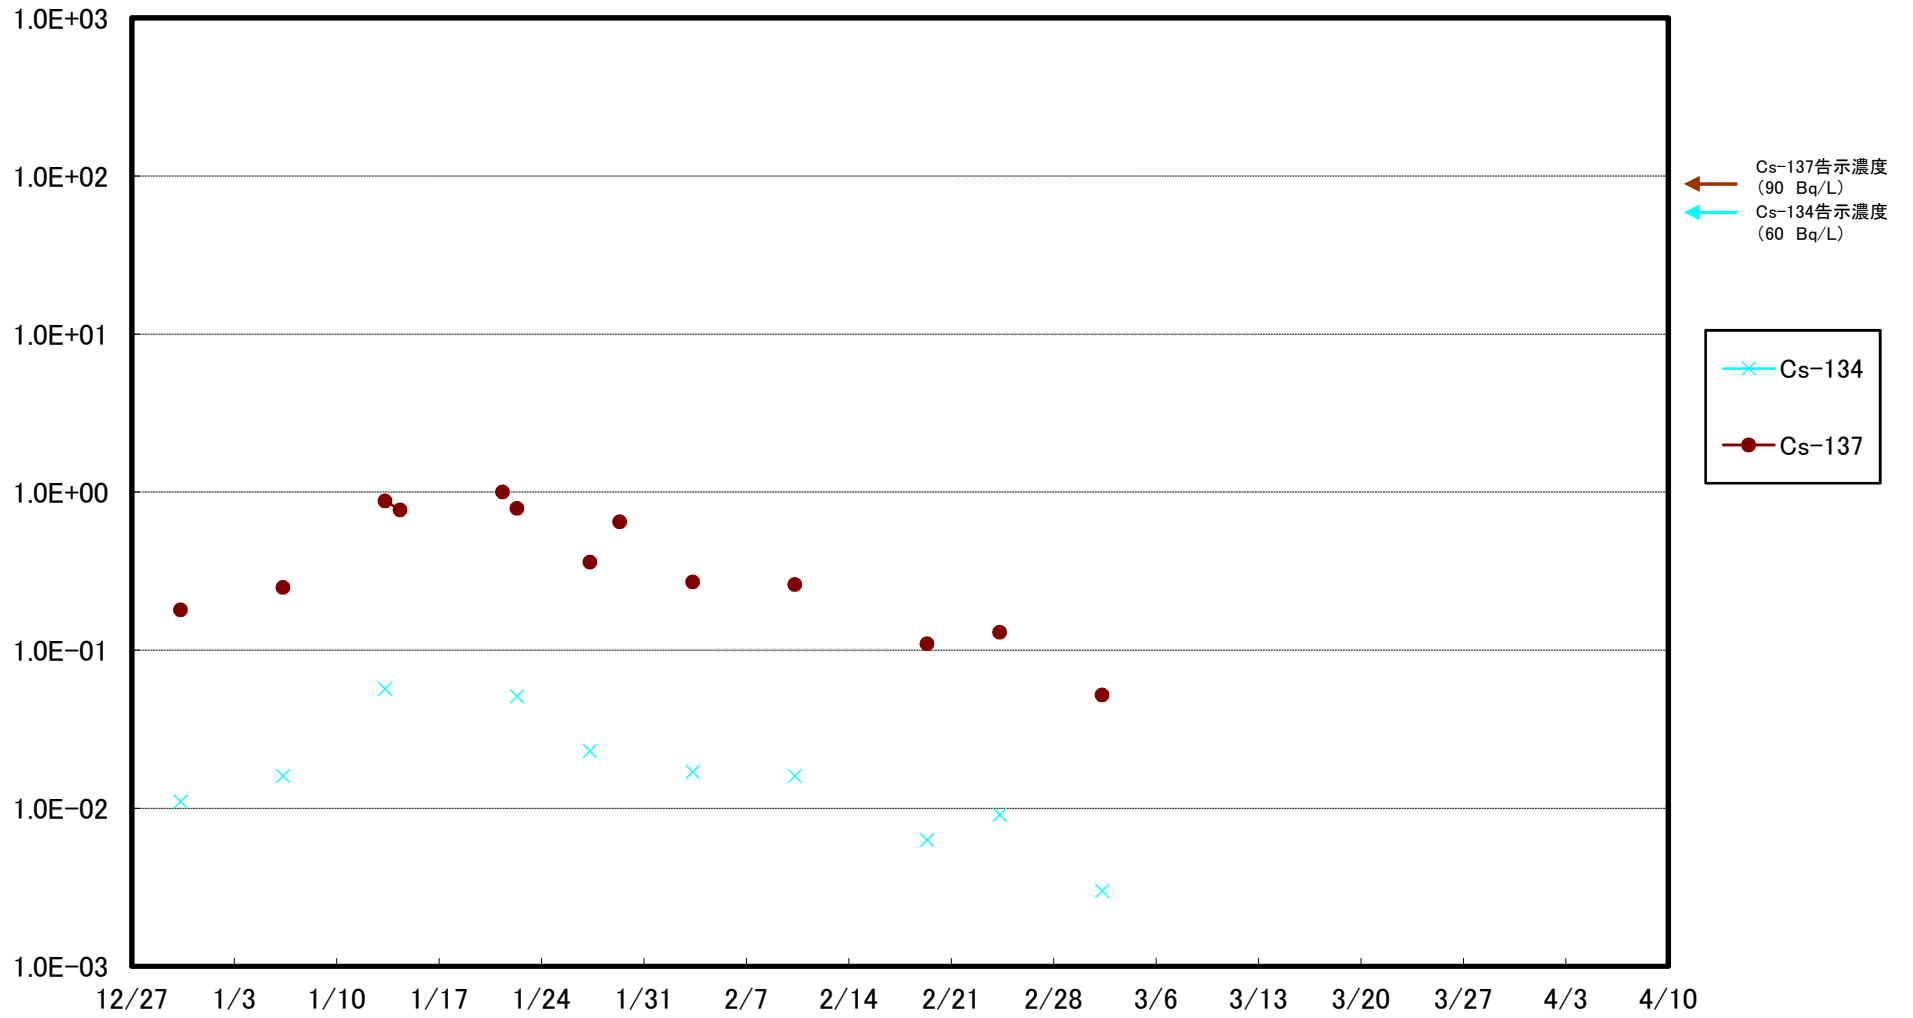

福島第一 5,6号機放水口北側(T-1) 海水放射能濃度(Bq/L)

福島第一 南放水口付近(T-2) 海水放射能濃度(Bq/L)