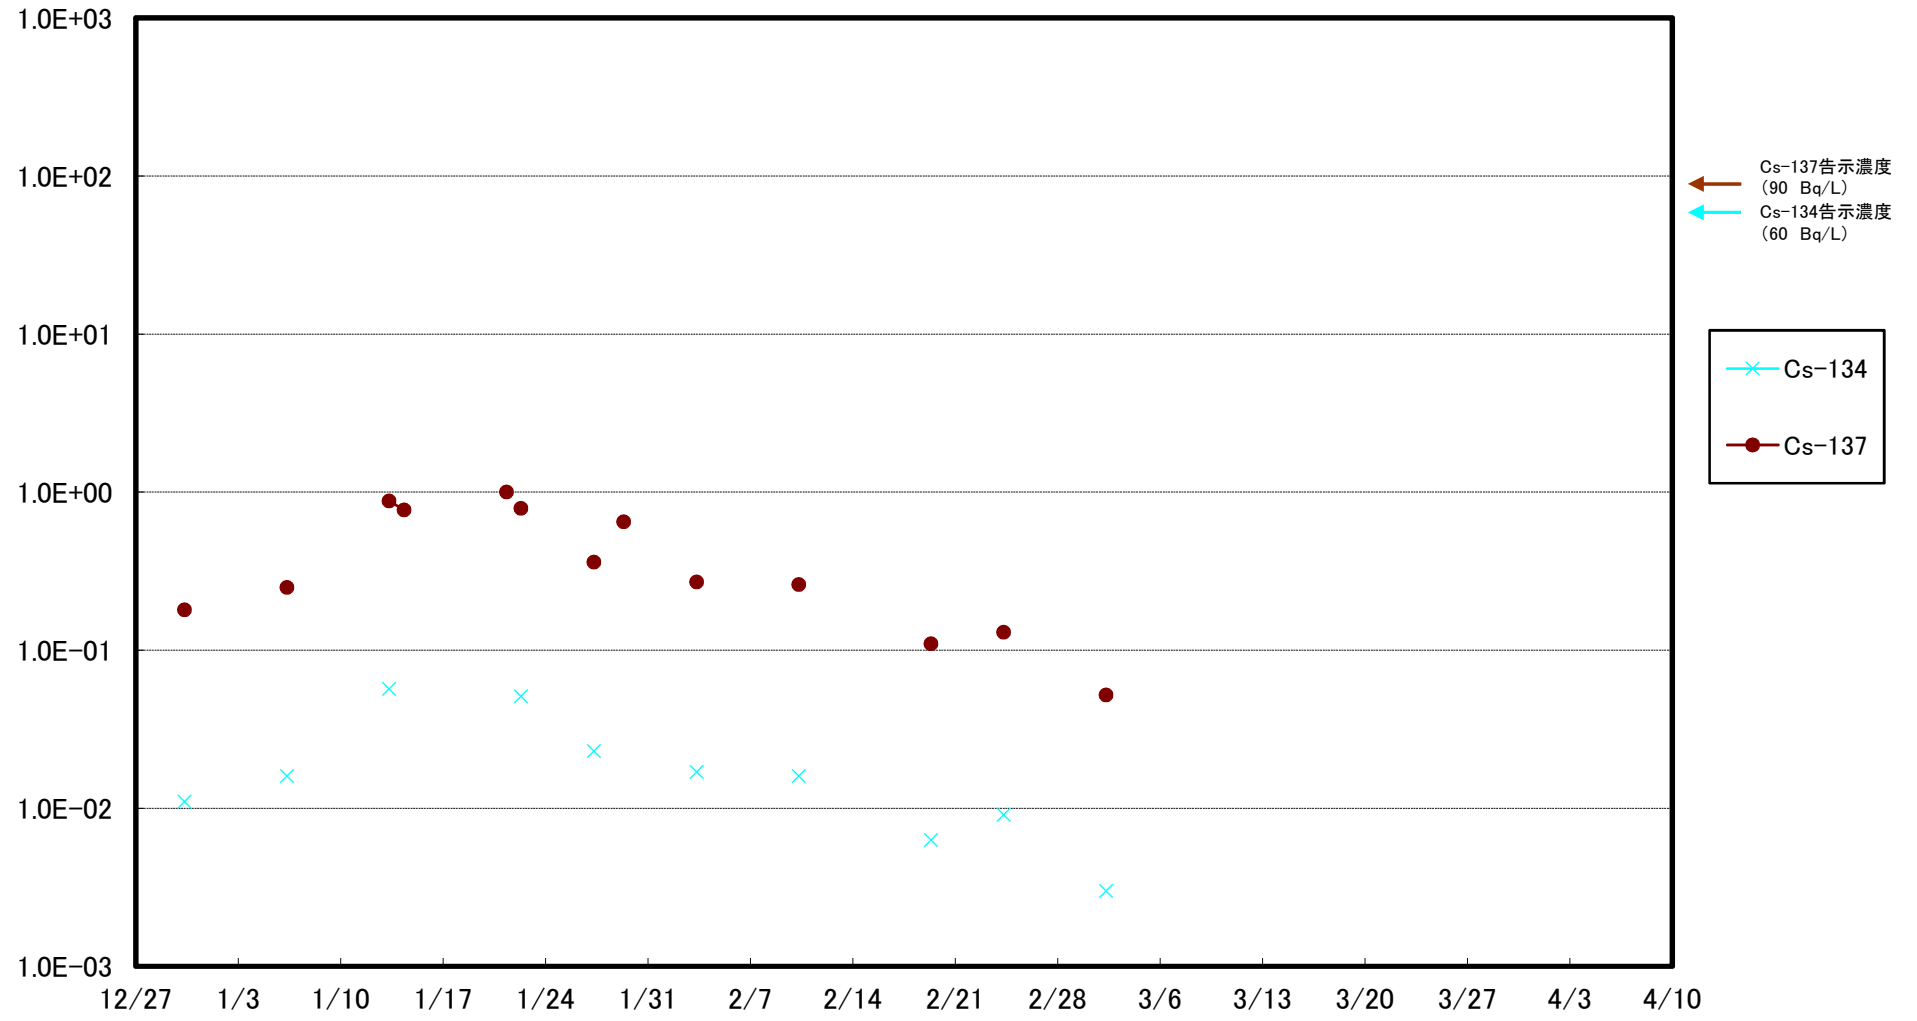

福島第一 5,6号機放水口北側(T-1) 海水放射能濃度(Bq/L)

福島第一 南放水口付近(T-2) 海水放射能濃度(Bq/L)