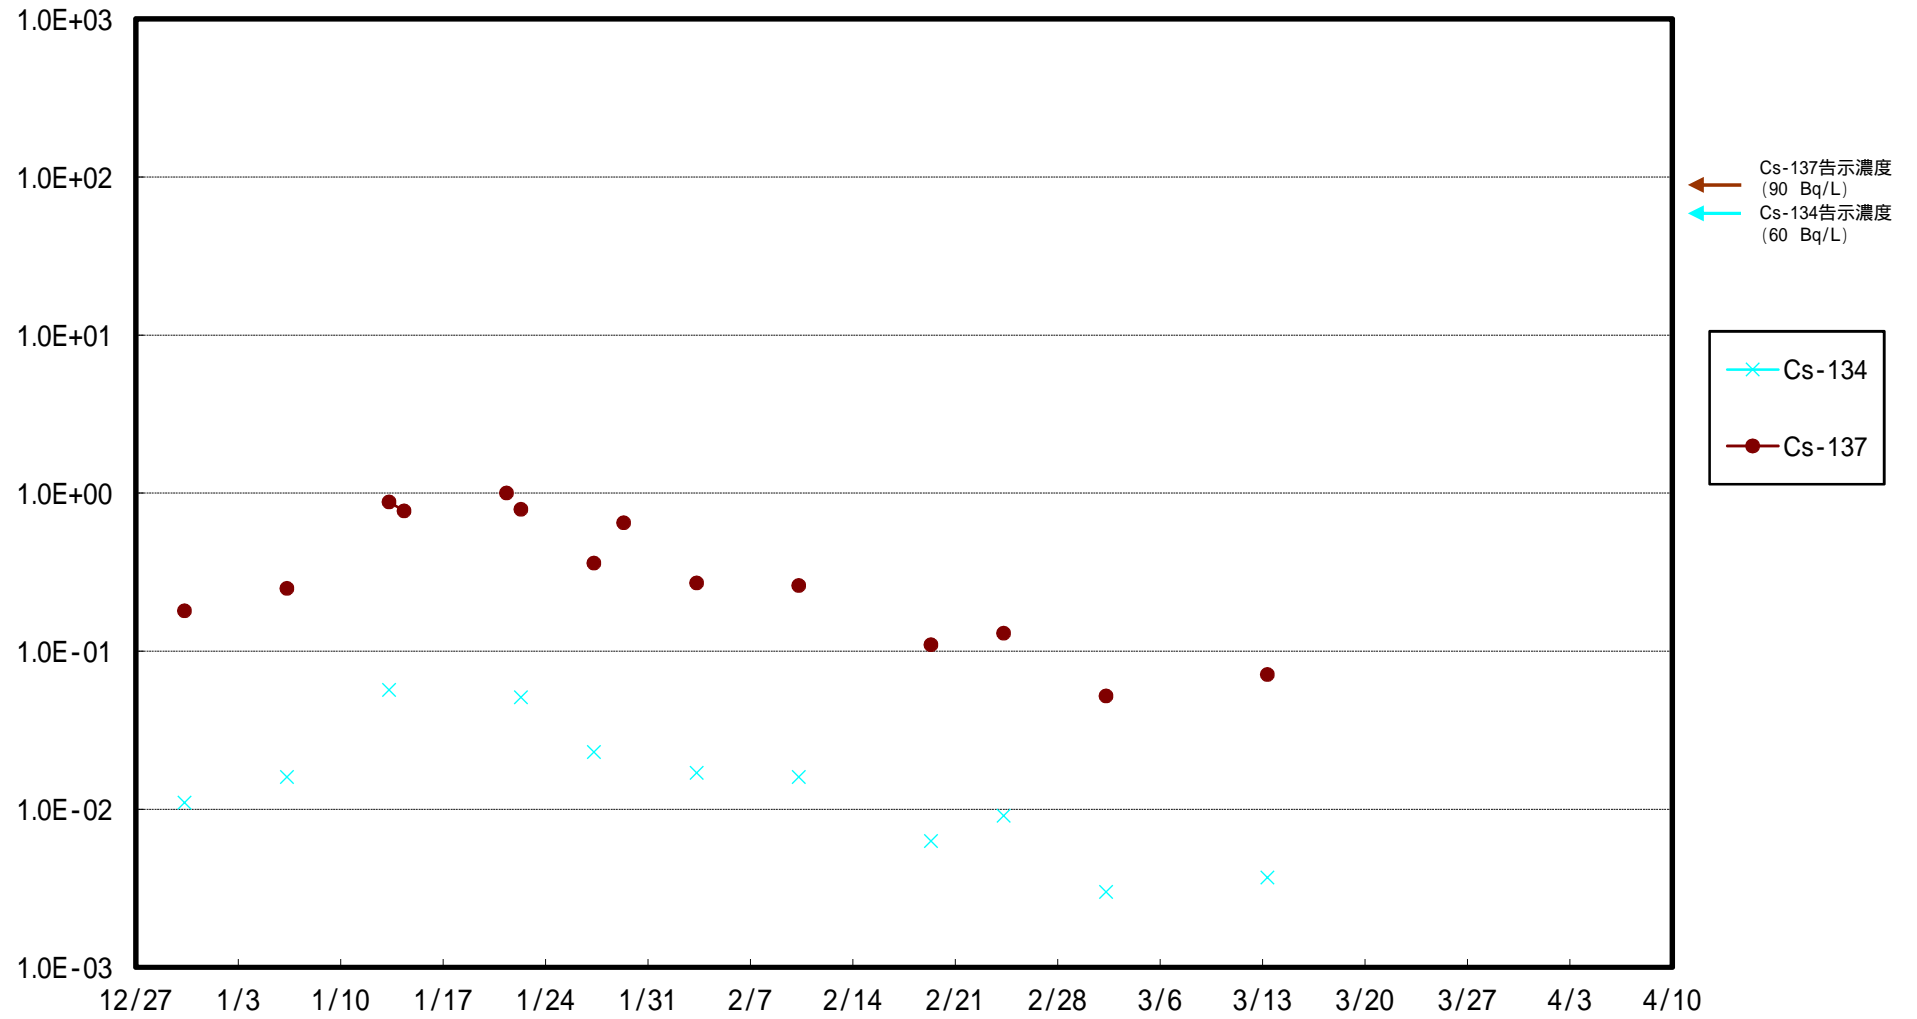

福島第一 5,6号機放水口北側(T-1) 海水放射能濃度 (Bq / L)

福島第一 南放水口付近(T-2) 海水放射能濃度 (Bq / L)