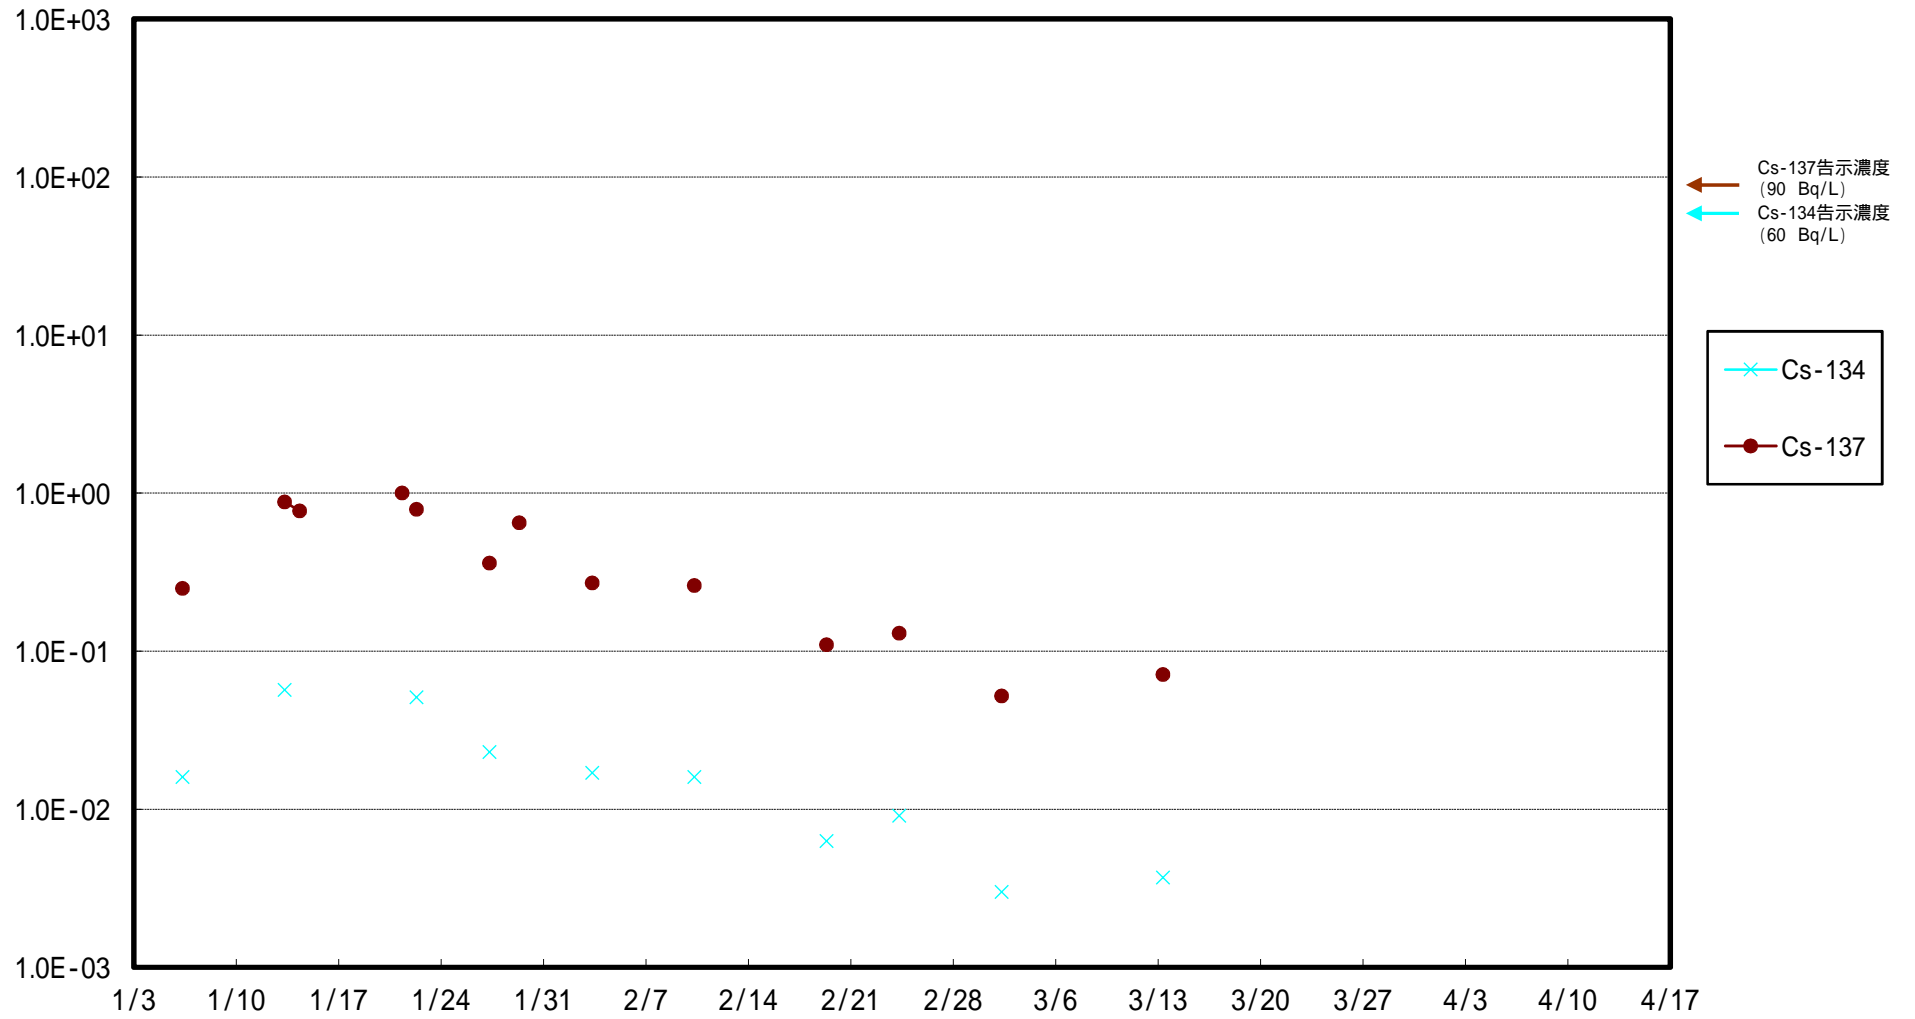

福島第一 5,6号機放水口北側(T-1) 海水放射能濃度 (Bq / L)

福島第一 南放水口付近(T-2) 海水放射能濃度 (Bq / L)