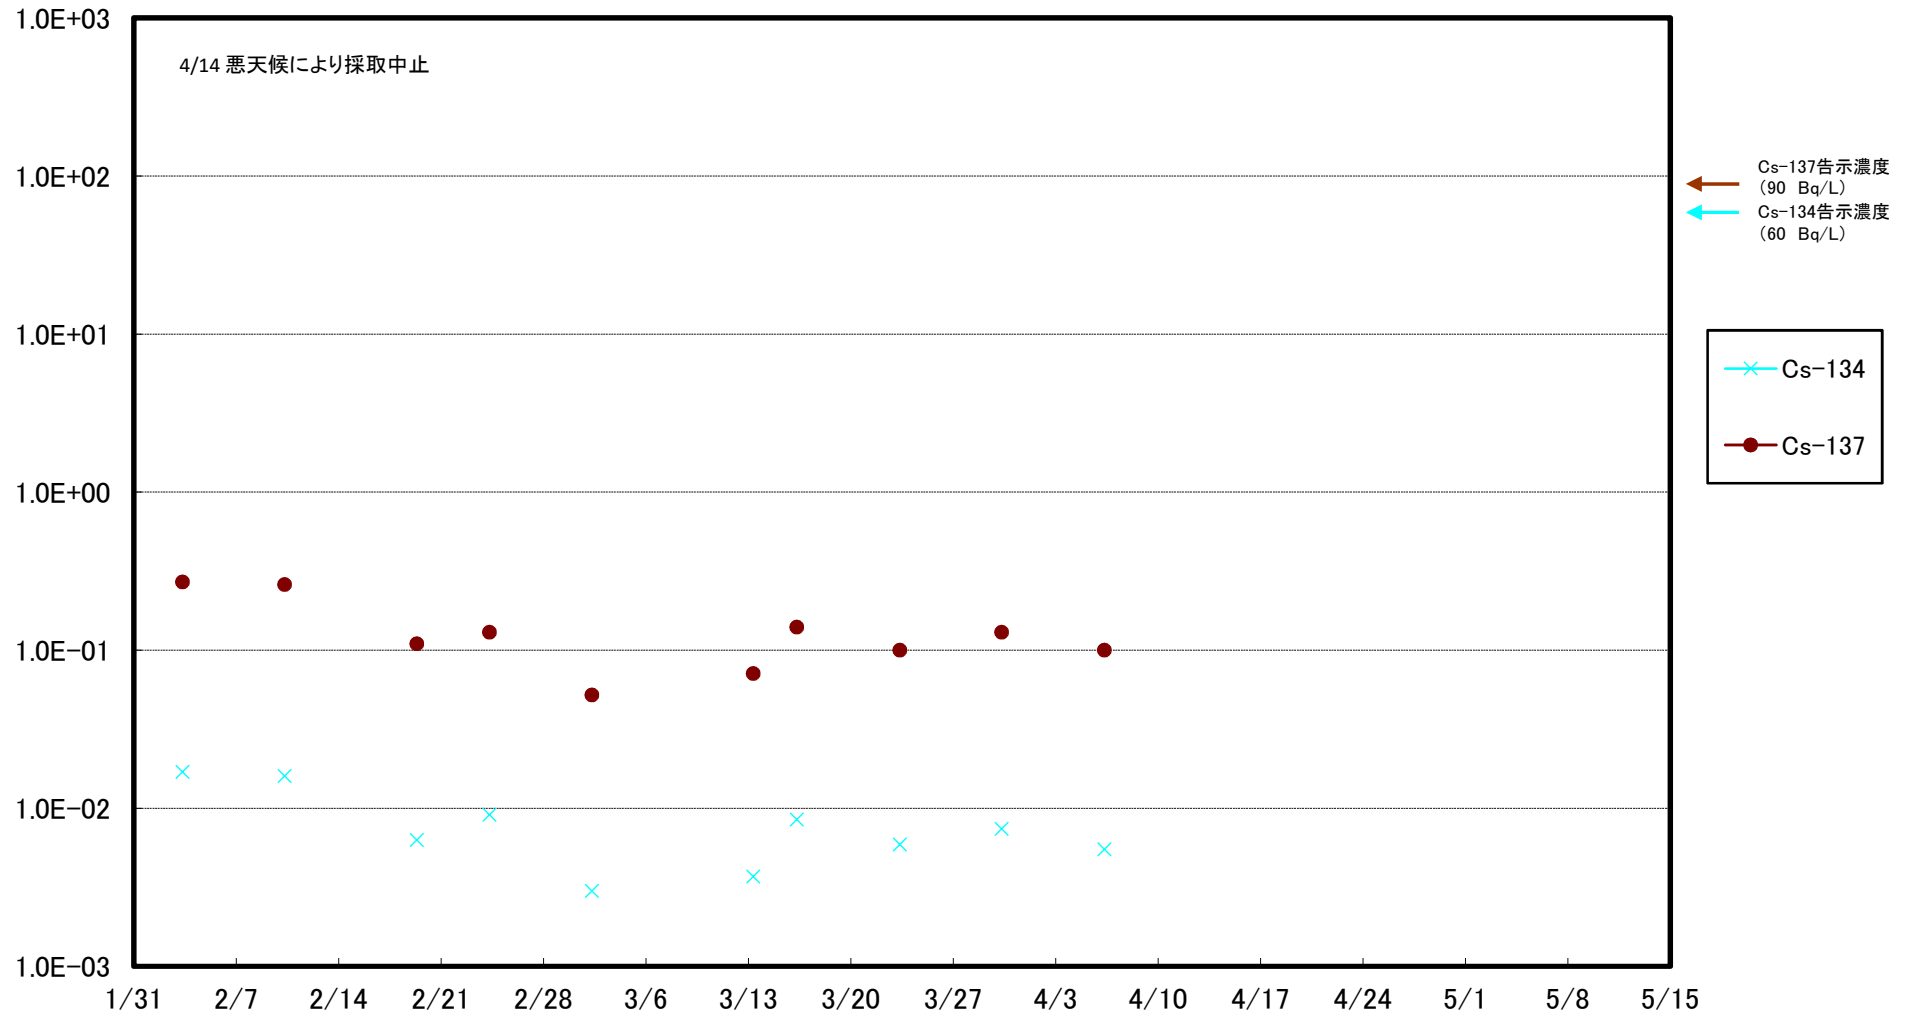

福島第一 5,6号機放水口北側(T-1) 海水放射能濃度(Bq/L)

福島第一 南放水口付近(T-2) 海水放射能濃度(Bq/L)